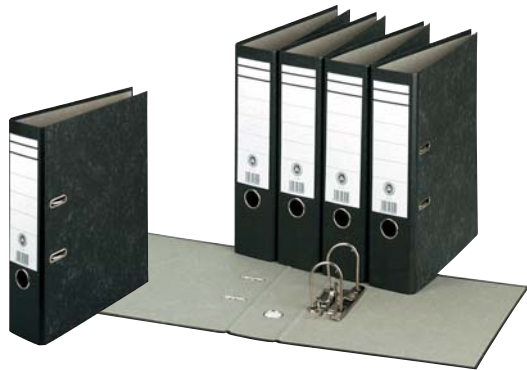

Pořadač basic A4 pákový papírový

pořadače vyrobené z recyklovaného papíru, mramorová úprava, papírový štítek na hřbetu, uzavírací mechanismus Rado