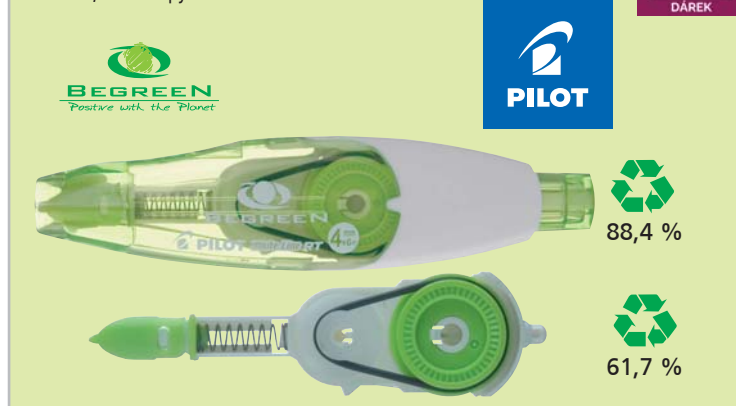

108310	roller 4 mm x 6 m	73,-
108290	náhradní kazeta 4 mm x 6 m	44,-

při nákupu 2 ks dárek
náhradní náplň Pilot Begreen White

Kuličkové pero STABILO® pointball

NatureCOLORS Wildflower

svěží a moderní barvy inspirované kvetoucími divokými květinami přírody, bezpečné držení díky protiskluzové úchopové zóně, vysoce kvalitní modrý inkoust s šířkou stopy 0,5 mm pro rychlé psaní, stiskací mechanismus, ikonický design s typickými bílými pruhy na okrajích, náplň STABILO Ballpoint, certifikace ISCC PLUS: pro výrobu těla pera bylo použito 87 % plastu na biologické bázi

N
NOVINKA