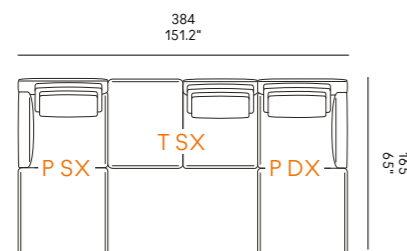

PROMEMORIA / REMINDER / RAPPEL / ERINNERUNG / RECORDATORIO

IT — Nell'ordine indicare il colore del telaio di alluminio
EN — When ordering, specify the color of the aluminium frame
FR — Dans la commande, indiquer la couleur du cadre en aluminium
DE — Bei der Bestellung ist die Farbe des Aluminiumrahmens anzugeben
ES — Al hacer el pedido, especifique el color del marco de aluminio

Vedi i colori telaio

08

profondità
depth
profondeur
Tiefe
profundidad

100 cm