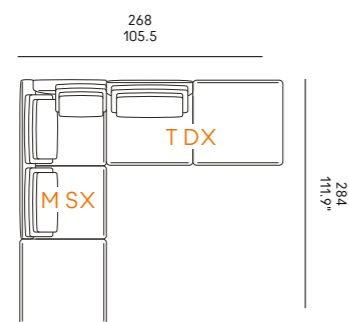

Vedi i colori telaio

12

profondità
depth
profondeur
Tiefe
profundidad
100 cm

Cuscini inclusi Cushions included Coussins inclus Inklusive Kissen Cojines incluidos	Descrizione Description Description Beschreibung Descripción	Ecopelle Faux leather Simili cuir Kunstleder Ecopiel	Tessuto Fabric Tissu Stoff Tejido					Metraggio Metreage Métrage Stoffbedarf Metraje (roll H 140 cm)	Pelle Leather Cuir Leder Cuero			Metraggio Metreage Métrage Stoffbedarf Metraje (m ²)
			C.O.M. Client's Own Material	Basic	Superior	Top	Exclusive		C.O.L. Client's Own Leather	Major	Luxury	
3x cm 84x45	MSX TDX	ACP0279	BCP0279	CCP0279	DCP0279	ECP0279	FCP0279	m 21,7	GCP0279	HCP0279	KCP0279	m ² 38
3x cm 74x36												
1x cm 60x45	fodera di ricambio spare cover houssse de rechangé erstzbezug funda de repuesto	ACP0280	BCP0280	CCP0280	DCP0280	ECP0280	FCP0280	m 21,7	GCP0280	HCP0280	KCP0280	m ² 38
1x cm 50x36												
2x cm 104x45	MSX EDX	ACP0281	BCP0281	CCP0281	DCP0281	ECP0281	FCP0281	m 27,6	GCP0281	HCP0281	KCP0281	m ² 48,3
2x cm 94x36												
2x cm 84x45	fodera di ricambio spare cover houssse de rechangé erstzbezug funda de repuesto	ACP0282	BCP0282	CCP0282	DCP0282	ECP0282	FCP0282	m 27,6	GCP0282	HCP0282	KCP0282	m ² 48,3
2x cm 74x36												
1x cm 60x45		ACP0283	BCP0283	CCP0283	DCP0283	ECP0283	FCP0283	m 31,2	GCP0283	HCP0283	KCP0283	m ² 52,9
1x cm 50x36												
2x cm 104x45	BSX EDX	ACP0284	BCP0284	CCP0284	DCP0284	ECP0284	FCP0284	m 31,2	GCP0284	HCP0284	KCP0284	m ² 52,9
2x cm 94x36												
3x cm 84x45	fodera di ricambio spare cover houssse de rechangé erstzbezug funda de repuesto	ACP0285	BCP0285	CCP0285	DCP0285	ECP0285	FCP0285	m 29,6	GCP0285	HCP0285	KCP0285	m ² 51,8
3x cm 74x36												
1x cm 60x45		ACP0286	BCP0286	CCP0286	DCP0286	ECP0286	FCP0286	m 29,6	GCP0286	HCP0286	KCP0286	m ² 51,8
1x cm 50x36												
4x cm 84x45	FSX WW FDX	ACP0285	BCP0285	CCP0285	DCP0285	ECP0285	FCP0285	m 29,6	GCP0285	HCP0285	KCP0285	m ² 51,8
4x cm 74x36												
	fodera di ricambio spare cover houssse de rechangé erstzbezug funda de repuesto	ACP0286	BCP0286	CCP0286	DCP0286	ECP0286	FCP0286	m 29,6	GCP0286	HCP0286	KCP0286	m ² 51,8