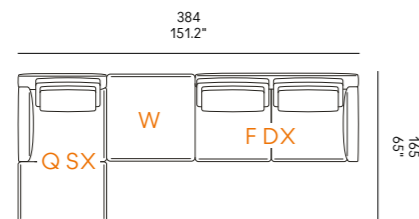

profondità
depth
profondeur
Tiefe
profundidad

100 cm

07

profondità
depth
profondeur
Tiefe
profundidad

100 cm

Cuscini inclusi Cushions included Coussins inclus Inklusive Kissen Cojines incluidos	Descrizione Description Description Beschreibung Descripción	Ecopelle Faux leather Simili cuir Kunstleder Ecopiel	Tessuto Fabric Tissu Stoff Tejido					Metraggio Metrage Métrage Stoffbedarf Metraje (roll H 140 cm)	Pelle Leather Cuir Leder Cuero			Metraggio Metrage Métrage Stoffbedarf Metraje (m²)
			C.O.M. Client's Own Material	Basic	Superior	Top	Exclusive		C.O.L. Client's Own Leather	Major	Luxury	
2x cm 84x45	TSX QDX	ACP0263	BCP0263	CCP0263	DCP0263	ECP0263	FCP0263	m 15,4	GCP0263	HCP0263	KCP0263	m² 26,5
2x cm 74x36	fodera di ricambio spare cover houssse de rechangé erstzbezug funda de repuesto	ACP0264	BCP0264	CCP0264	DCP0264	ECP0264	FCP0264	m 15,4	GCP0264	HCP0264	KCP0264	m² 26,5
2x cm 84x45	PSX W QDX	ACP0265	BCP0265	CCP0265	DCP0265	ECP0265	FCP0265	m 19,9	GCP0265	HCP0265	KCP0265	m² 33,4
2x cm 74x36	fodera di ricambio spare cover houssse de rechangé erstzbezug funda de repuesto	ACP0266	BCP0266	CCP0266	DCP0266	ECP0266	FCP0266	m 19,9	GCP0266	HCP0266	KCP0266	m² 33,4
3x cm 84x45	PDX FDX	ACP0267	BCP0267	CCP0267	DCP0267	ECP0267	FCP0267	m 20,2	GCP0267	HCP0267	KCP0267	m² 35,7
3x cm 74x36	fodera di ricambio spare cover houssse de rechangé erstzbezug funda de repuesto	ACP0268	BCP0268	CCP0268	DCP0268	ECP0268	FCP0268	m 20,2	GCP0268	HCP0268	KCP0268	m² 35,7
3x cm 84x45	Q SX W FDX	ACP0269	BCP0269	CCP0269	DCP0269	ECP0269	FCP0269	m 22,7	GCP0269	HCP0269	KCP0269	m² 39,1
3x cm 74x36	fodera di ricambio spare cover houssse de rechangé erstzbezug funda de repuesto	ACP0270	BCP0270	CCP0270	DCP0270	ECP0270	FCP0270	m 22,7	GCP0270	HCP0270	KCP0270	m² 39,1