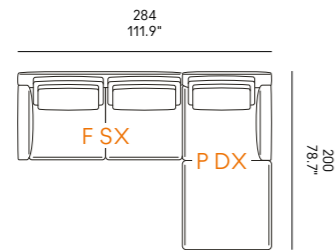

Vedi i colori telaio

01

profondità
depth
profondeur
Tiefe
profundidad

100 cm

02

profondità
depth
profondeur
Tiefe
profundidad

100 cm

03

profondità
depth
profondeur
Tiefe
profundidad

100 cm

Cuscini inclusi Cushions included Coussins inclus Inklusive Kissen Cojines incluidos	Descrizione Description Description Beschreibung Descripción	Ecopelle Faux leather Simili cuir Kunstleder Ecopiel	Tessuto Fabric Tissu Stoff Tejido					Metraggio Metrage Métrage Stoffbedarf Metraje (roll H 140 cm)	Pelle Leather Cuir Leder Cuero			Metraggio Metrage Métrage Stoffbedarf Metraje (m ²)
			C.O.M. Client's Own Material	Basic	Superior	Top	Exclusive		C.O.L. Client's Own Leather	Major	Luxury	
3x cm 84x45	Q SX FDX	ACP0257	BCP0257	CCP0257	DCP0257	ECP0257	FCP0257	m 19	GCP0257	HCP0257	KCP0257	m ² 33,4
3x cm 74x36	fodera di ricambio spare cover houssse de rechangé erstzbezug funda de repuesto	ACP0258	BCP0258	CCP0258	DCP0258	ECP0258	FCP0258	m 19	GCP0258	HCP0258	KCP0258	m ² 33,4
3x cm 104x45	X SX EDX	ACP0259	BCP0259	CCP0259	DCP0259	ECP0259	FCP0259	m 23,6	GCP0259	HCP0259	KCP0259	m ² 41,4
3x cm 94x36	fodera di ricambio spare cover houssse de rechangé erstzbezug funda de repuesto	ACP0260	BCP0260	CCP0260	DCP0260	ECP0260	FCP0260	m 23,6	GCP0260	HCP0260	KCP0260	m ² 41,4
3x cm 84x45	F SX P DX	ACP0261	BCP0261	CCP0261	DCP0261	ECP0261	FCP0261	m 20,2	GCP0261	HCP0261	KCP0261	m ² 35,7
3x cm 74x36	fodera di ricambio spare cover houssse de rechangé erstzbezug funda de repuesto	ACP0262	BCP0262	CCP0262	DCP0262	ECP0262	FCP0262	m 20,2	GCP0262	HCP0262	KCP0262	m ² 35,7