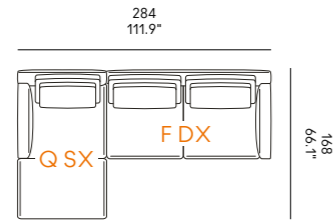

Vedi i colori telaio

01

profondità
depth
profondeur
Tiefe
profundidad

100 cm

02

profondità
depth
profondeur
Tiefe
profundidad

100 cm

03

profondità
depth
profondeur
Tiefe
profundidad

100 cm

Cuscini inclusi Cushions included Coussins inclus Inklusive Kissen Cojines incluidos	Descrizione Description Description Beschreibung Descripción	Ecopelle Faux leather Simili cuir Kunstleder Ecopiel	Tessuto Fabric Tissu Stoff Tejido					Metraggio Metrage Métrage Stoffbedarf Metraje (roll H 140 cm)	Pelle Leather Cuir Leder Cuero			Metraggio Metrage Métrage Stoffbedarf Metraje (m ²)
			C.O.M. Client's Own Material	Basic	Superior	Top	Exclusive		C.O.L. Client's Own Leather	Major	Luxury	
3x cm 84x45	Q SX FDX	ACP0257	BCP0257	CCP0257	DCP0257	ECP0257	FCP0257	m 19	GCP0257	HCP0257	KCP0257	m ² 33,4
3x cm 74x36	fodera di ricambio spare cover houssse de rechangé erstzbezug funda de repuesto	ACP0258	BCP0258	CCP0258	DCP0258	ECP0258	FCP0258	m 19	GCP0258	HCP0258	KCP0258	m ² 33,4
3x cm 104x45	X SX EDX	ACP0259	BCP0259	CCP0259	DCP0259	ECP0259	FCP0259	m 23,6	GCP0259	HCP0259	KCP0259	m ² 41,4
3x cm 94x36	fodera di ricambio spare cover houssse de rechangé erstzbezug funda de repuesto	ACP0260	BCP0260	CCP0260	DCP0260	ECP0260	FCP0260	m 23,6	GCP0260	HCP0260	KCP0260	m ² 41,4
3x cm 84x45	F SX P DX	ACP0261	BCP0261	CCP0261	DCP0261	ECP0261	FCP0261	m 20,2	GCP0261	HCP0261	KCP0261	m ² 35,7
3x cm 74x36	fodera di ricambio spare cover houssse de rechangé erstzbezug funda de repuesto	ACP0262	BCP0262	CCP0262	DCP0262	ECP0262	FCP0262	m 20,2	GCP0262	HCP0262	KCP0262	m ² 35,7