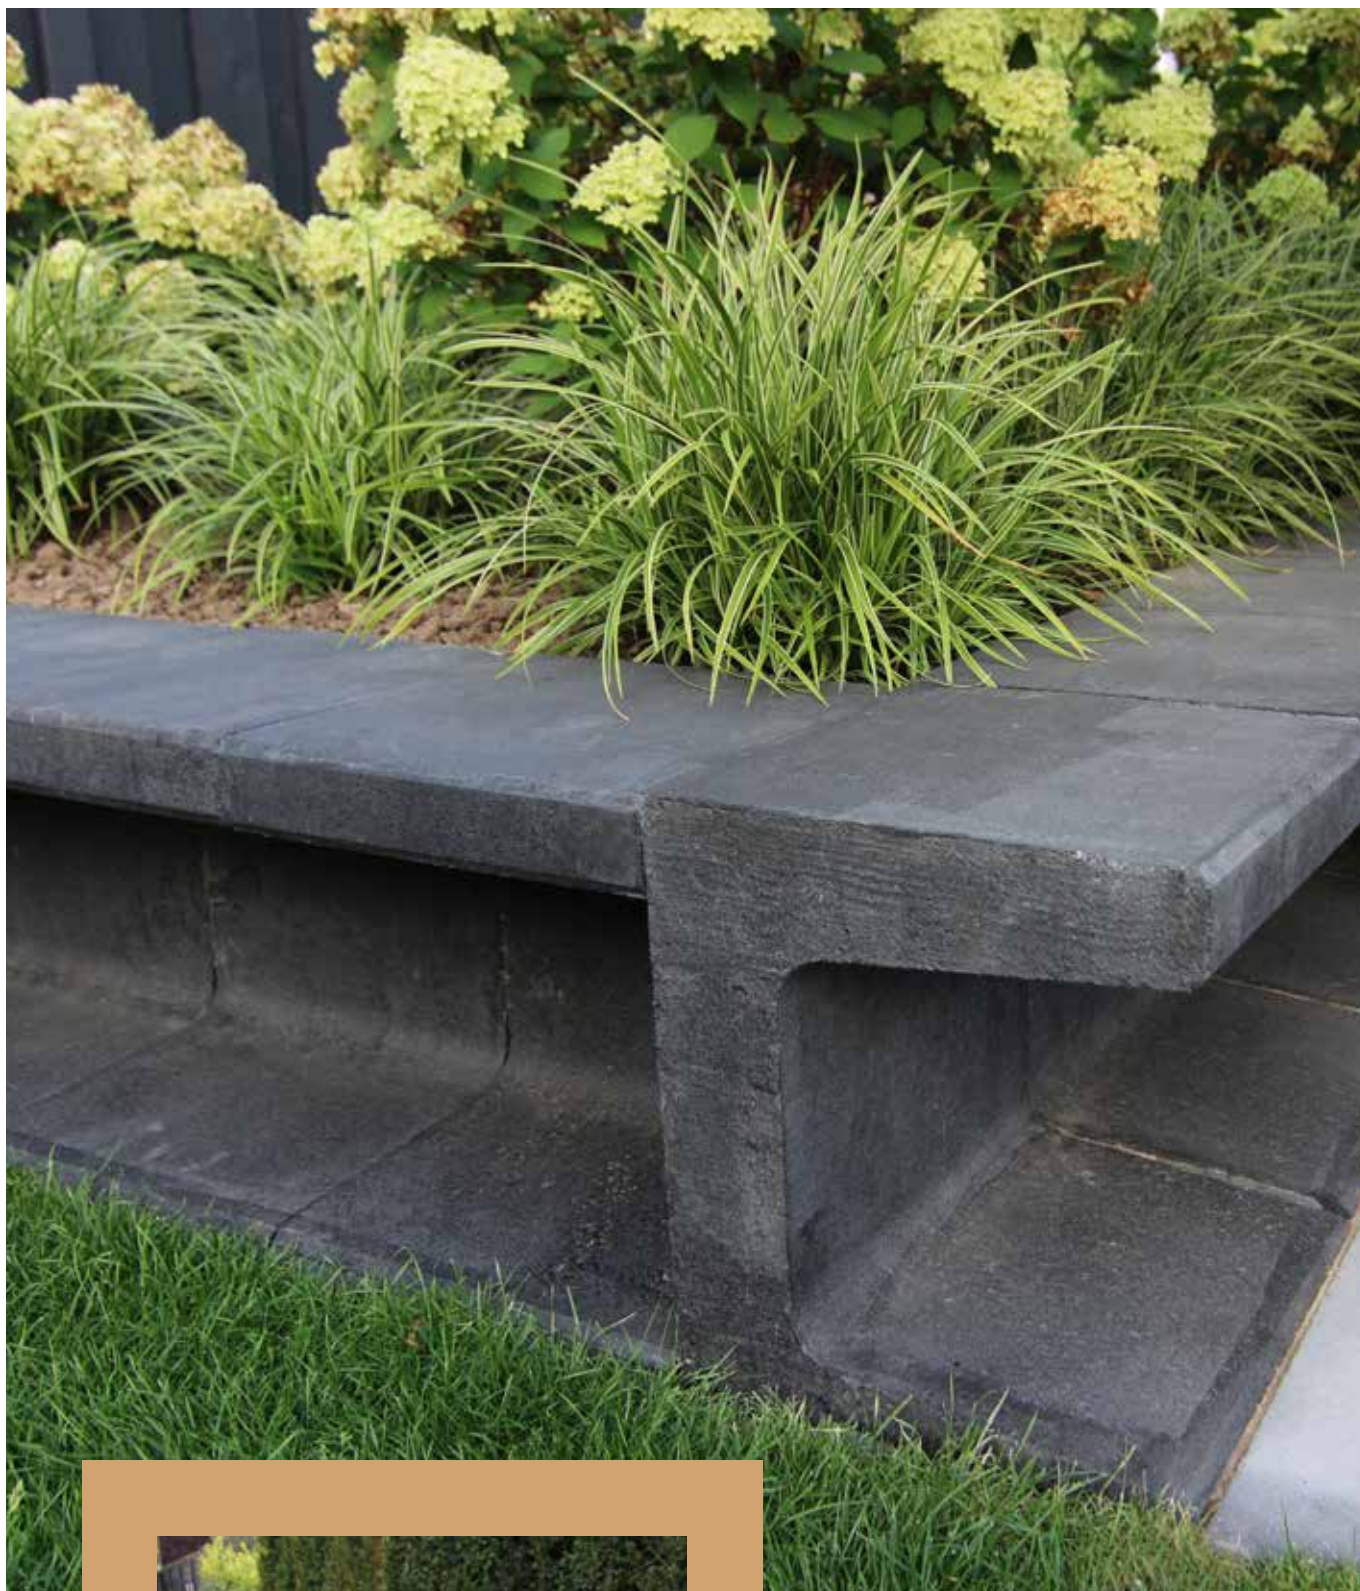

L-hoekelement Antraciet
118249 40x40x40 cm 81,95 / st.
202088 50x40x40 cm 88,95 / st.
118248 60x40x40 cm 96,50 / st.
201360 80x40x40 cm 111,50 / st.
206426 100x40x40 cm 145,00 / st.

L-element met korbewapening Grijs
213485 50x30x100 cm 122,00 / st.
212637 60x30x100 cm 137,00 / st.
213486 80x45x100 cm 164,50 / st.
212638 100x55x100 cm 196,50 / st.
213487 120x65x100 cm 238,50 / st.
213383 140x75x100 cm 291,50 / st.
212639 150x80x100 cm 306,50 / st.
213488 160x85x100 cm 349,00 / st.
213489 180x95x100 cm 387,00 / st.
213490 200x105x100 cm 423,00 / st.

L-hoekelement met korbewapening Grijs
213491 50x50x50 cm 137,00 / st.
213492 60x50x50 cm 158,00 / st.
213493 80x50x50 cm 196,50 / st.
212645 100x50x50 cm 232,50 / st.
213494 120x50x50 cm 281,00 / st.
213495 140x50x50 cm 334,00 / st.
213496 150x50x50 cm 371,00 / st.

U- en L-elementen zijn
multifunctionele producten
voor diverse tuinideeën