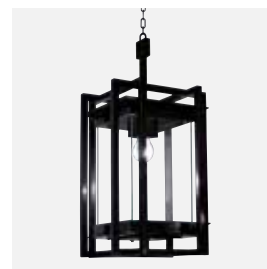

Costa IV suspended
zwart 230v
213264 2.779,00 / st.