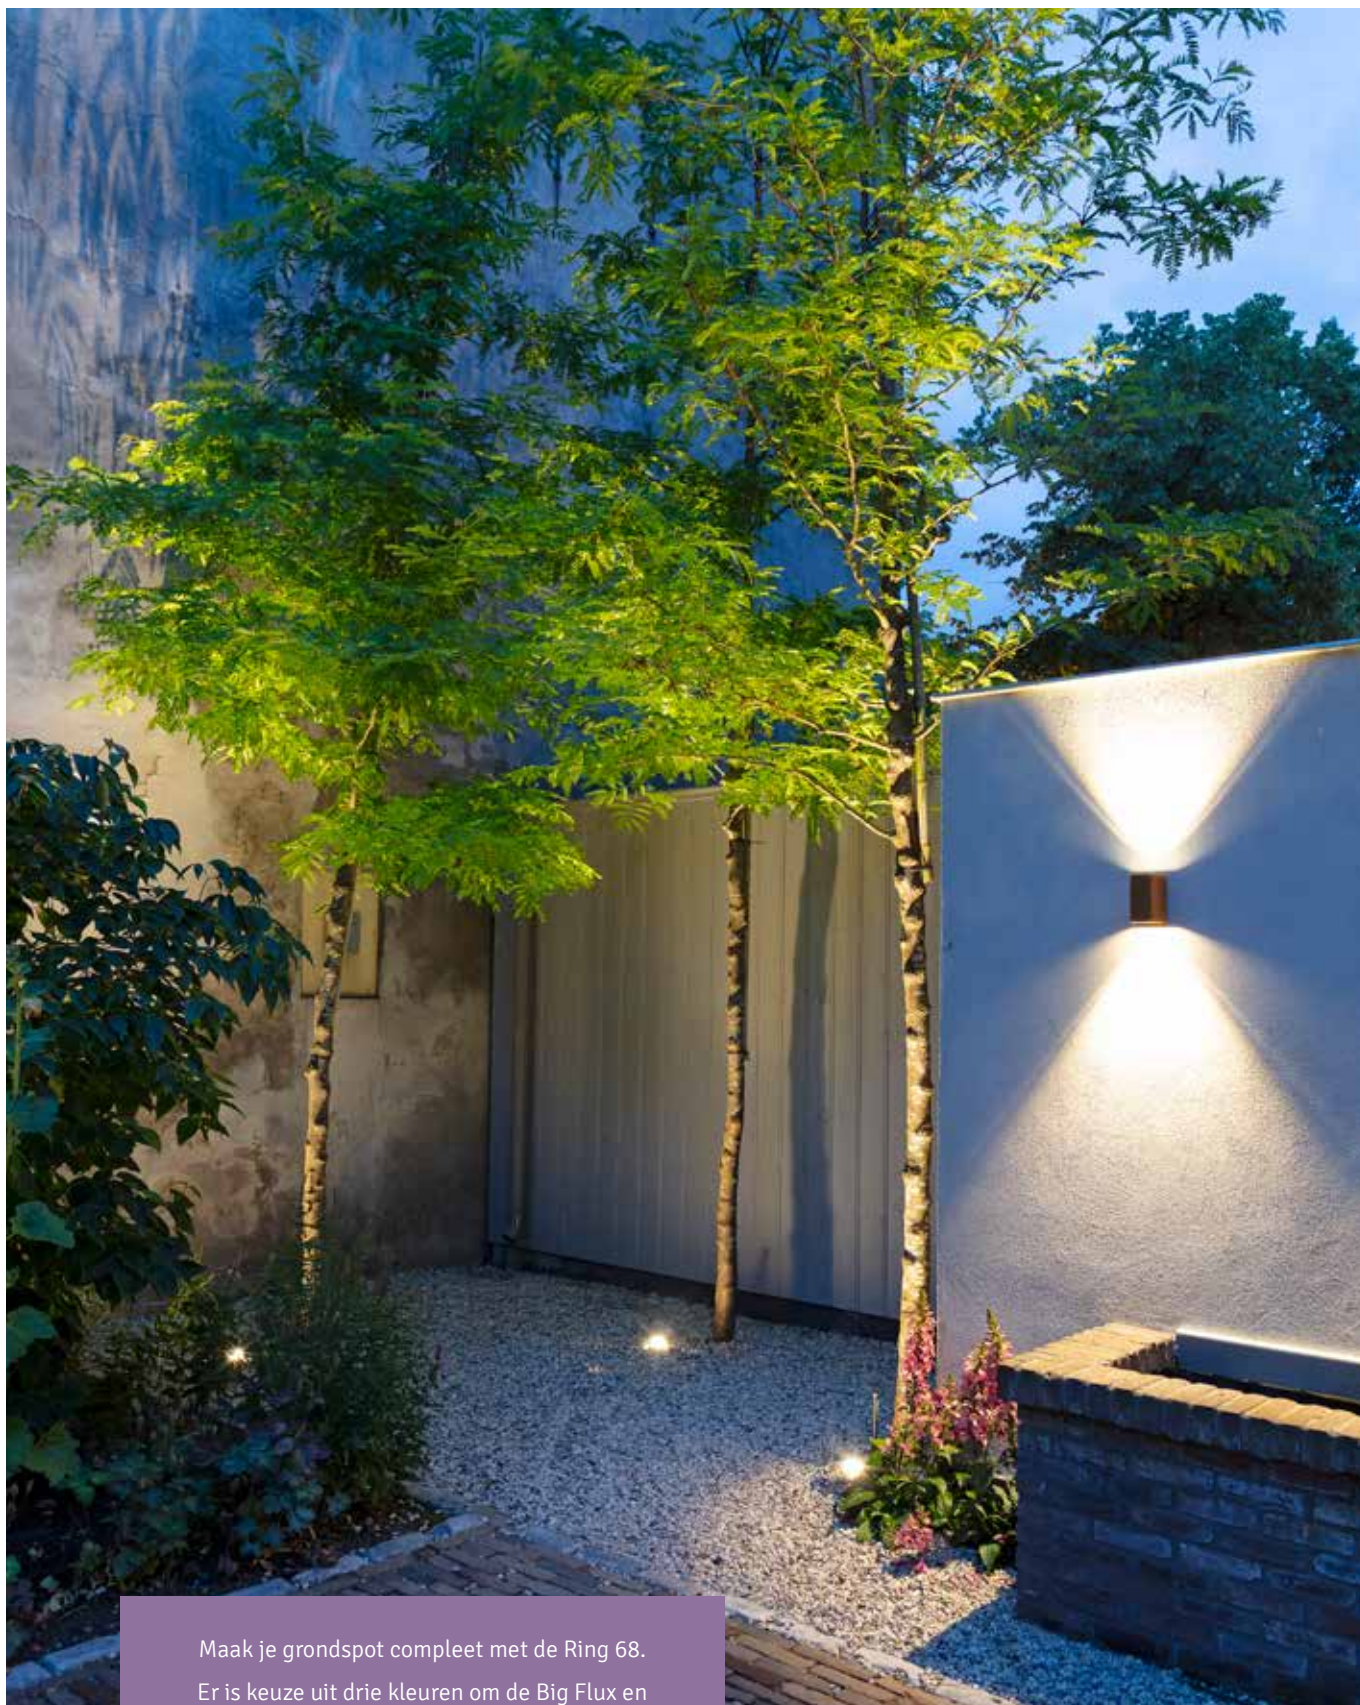

Maak je grondspot compleet met de Ring 68.
Er is keuze uit drie kleuren om de Big Flux en
de Luna naar eigen stijl in te vullen.