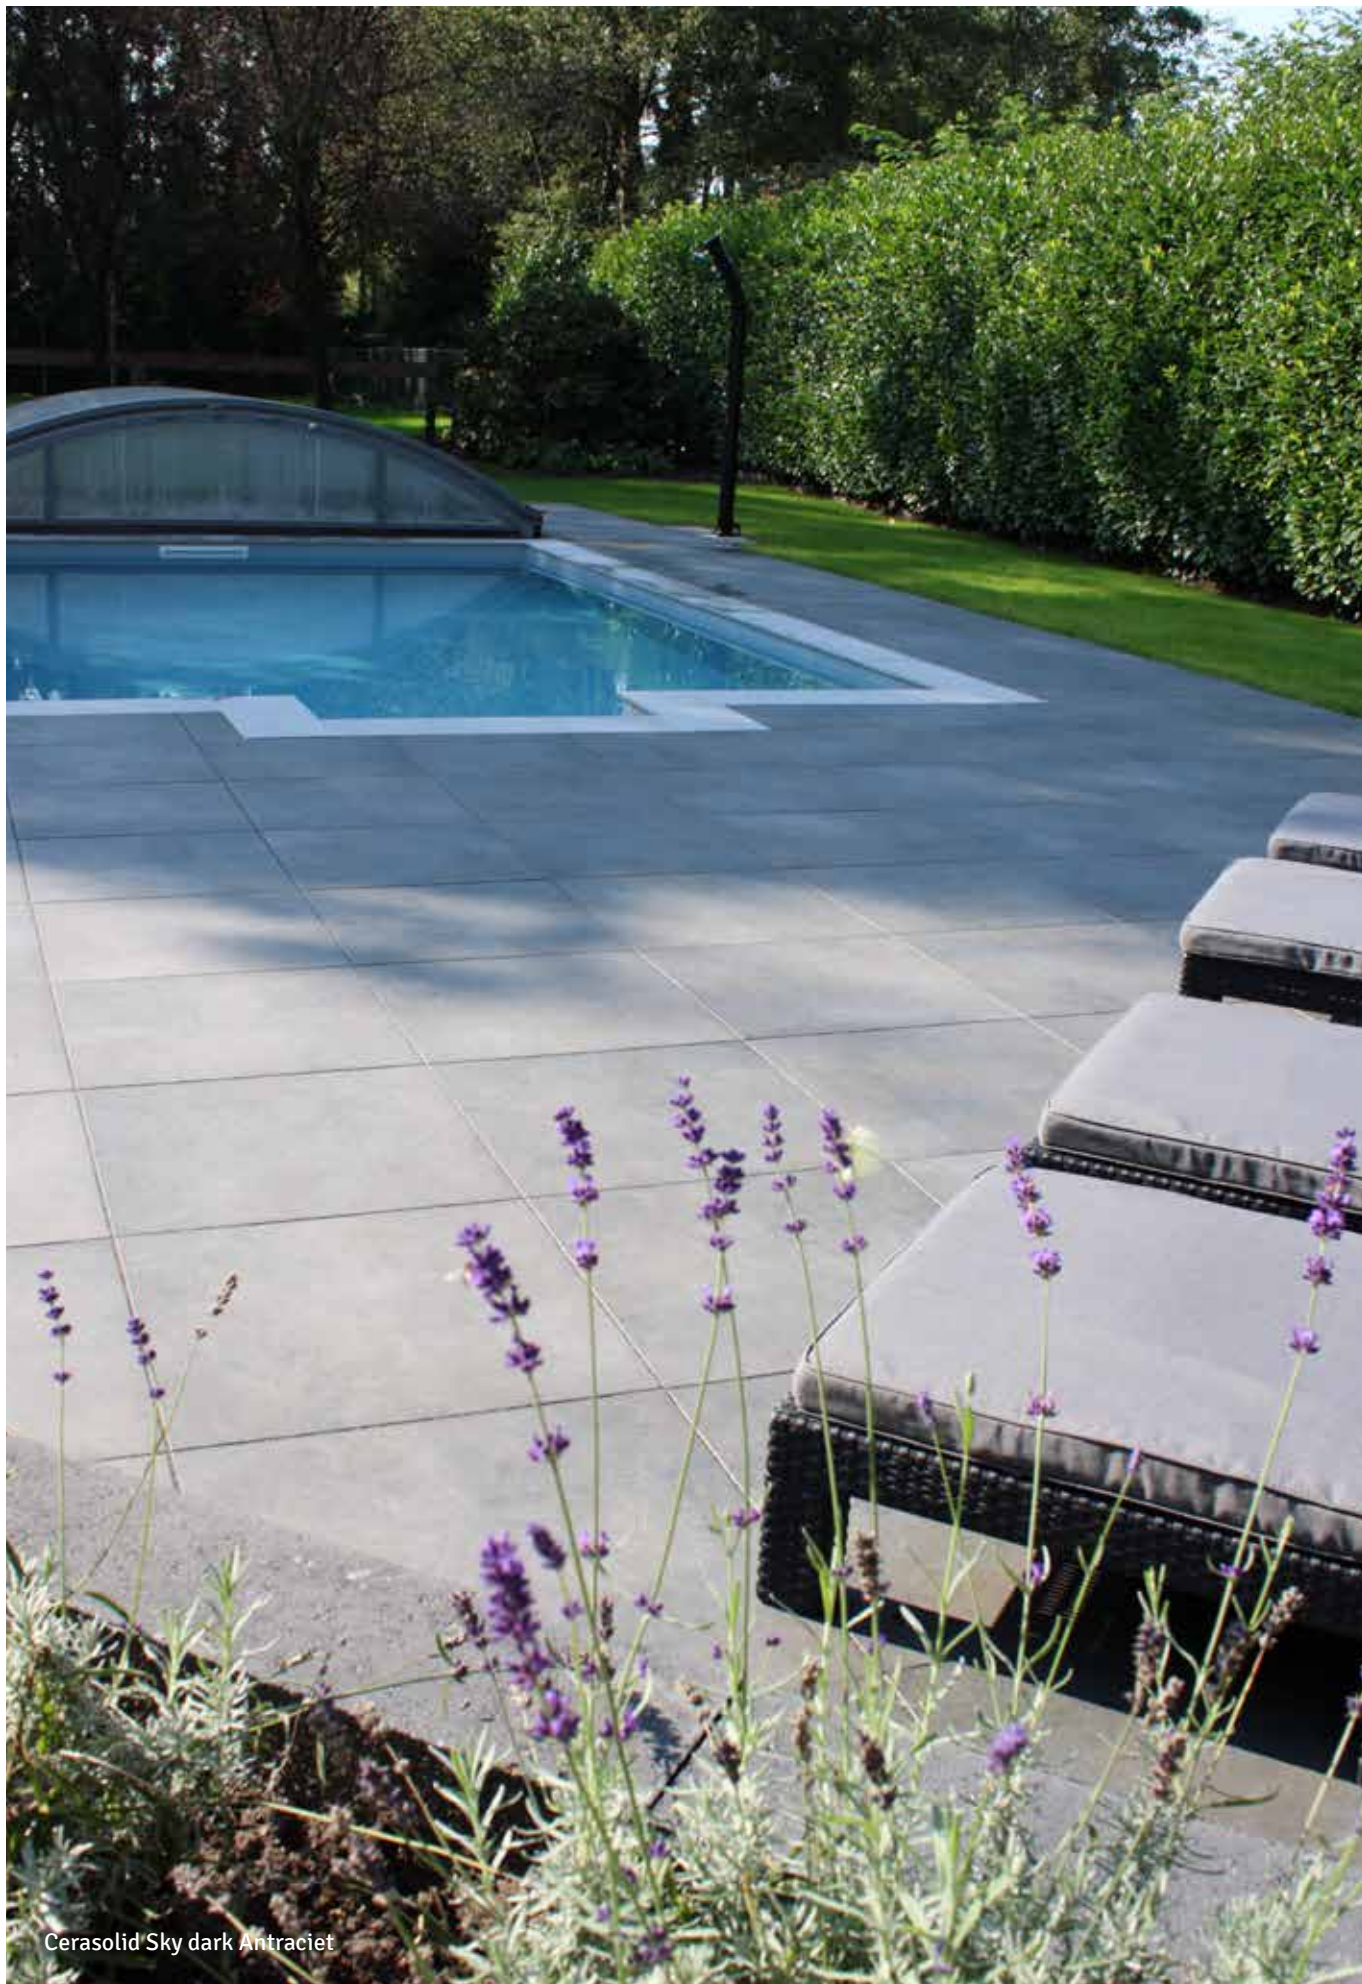

Cerasolid Sky dark Antraciet