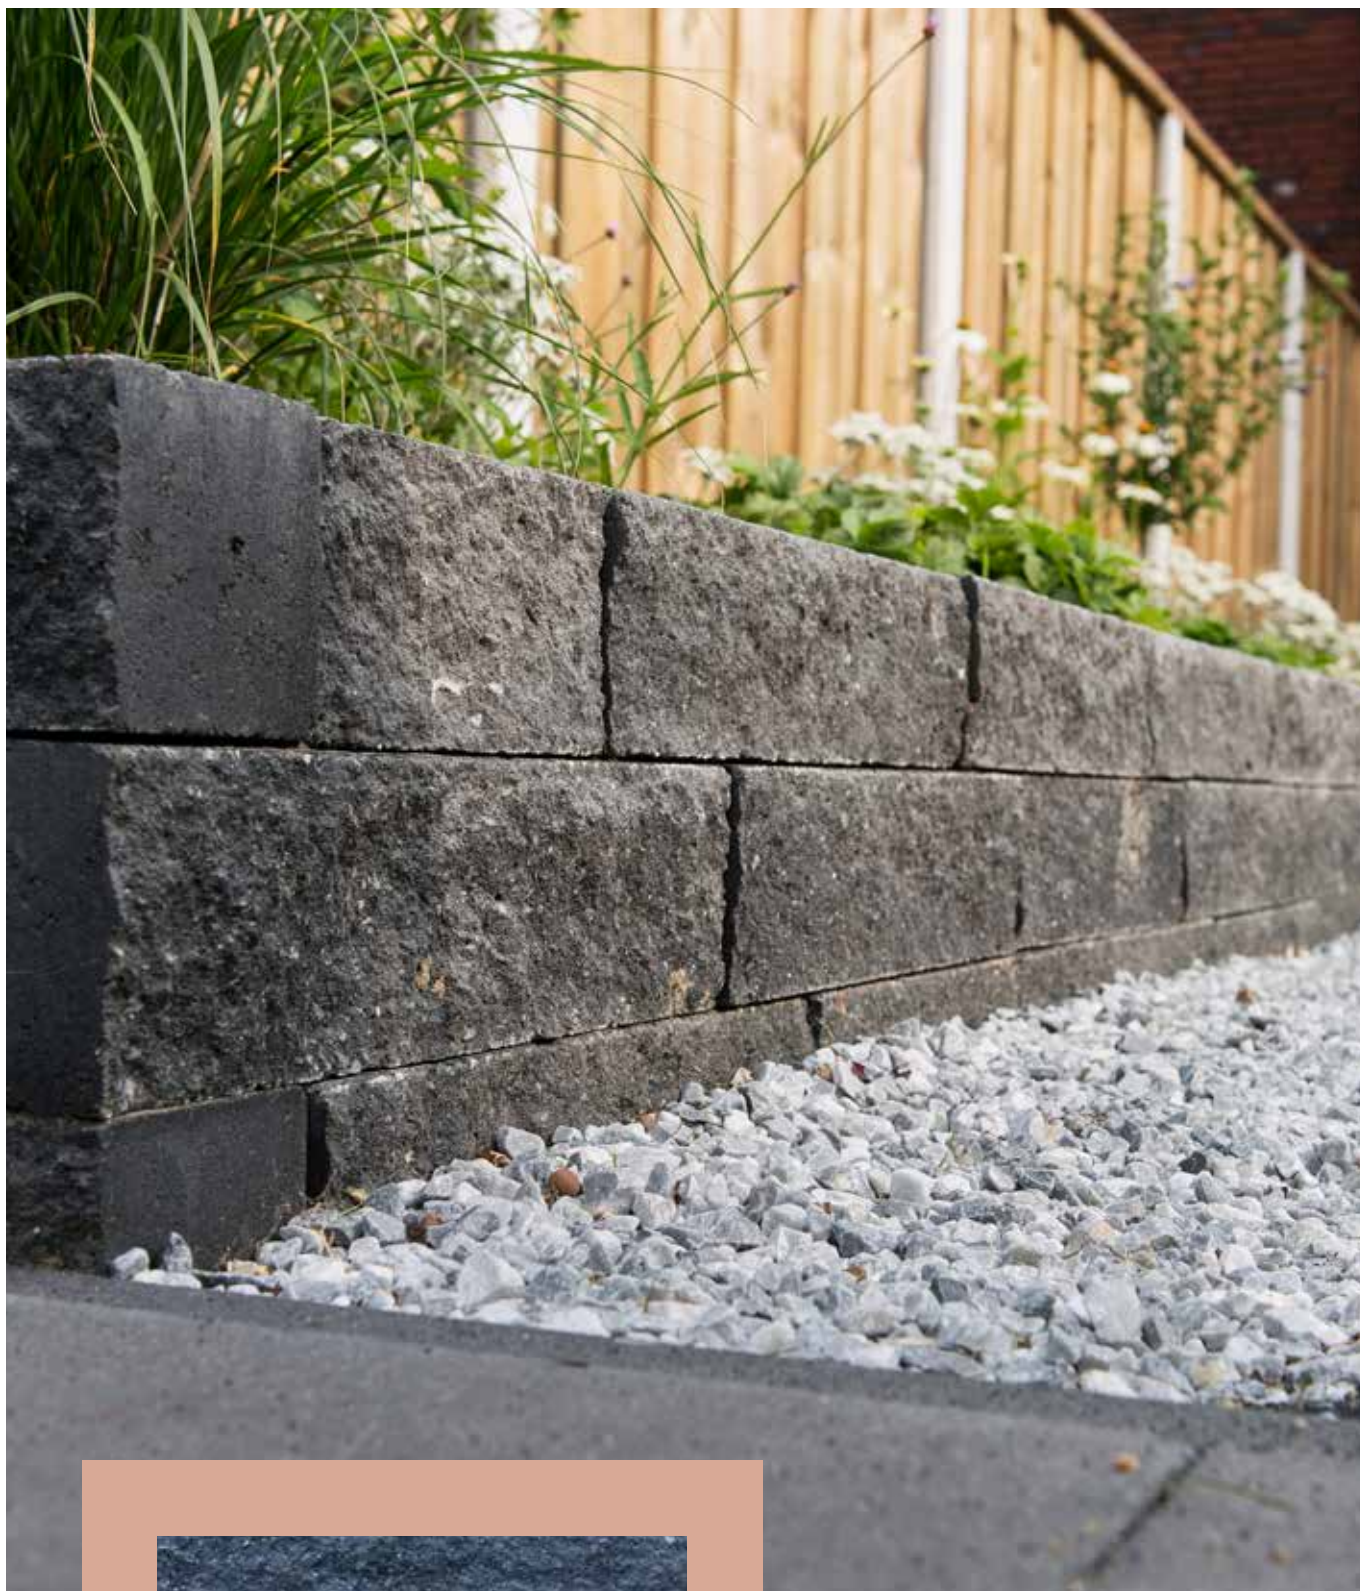

Dit gladde blok is na productie gespleten, waardoor het aangezicht een ruw, grillig oppervlak heeft