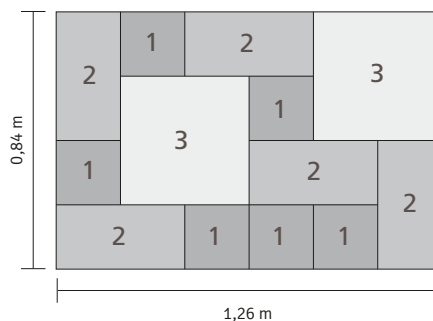

Strackstone Ecotop wildverband wordt geleverd in een pakket van ± 8,5 m². Per laag van ± 1 m² zijn de volgende stenen verwerkt:
6 stuks 21x21 cm (type 1)
5 stuks 42x21 cm (type 2)
2 stuks 42x42 cm (type 3)