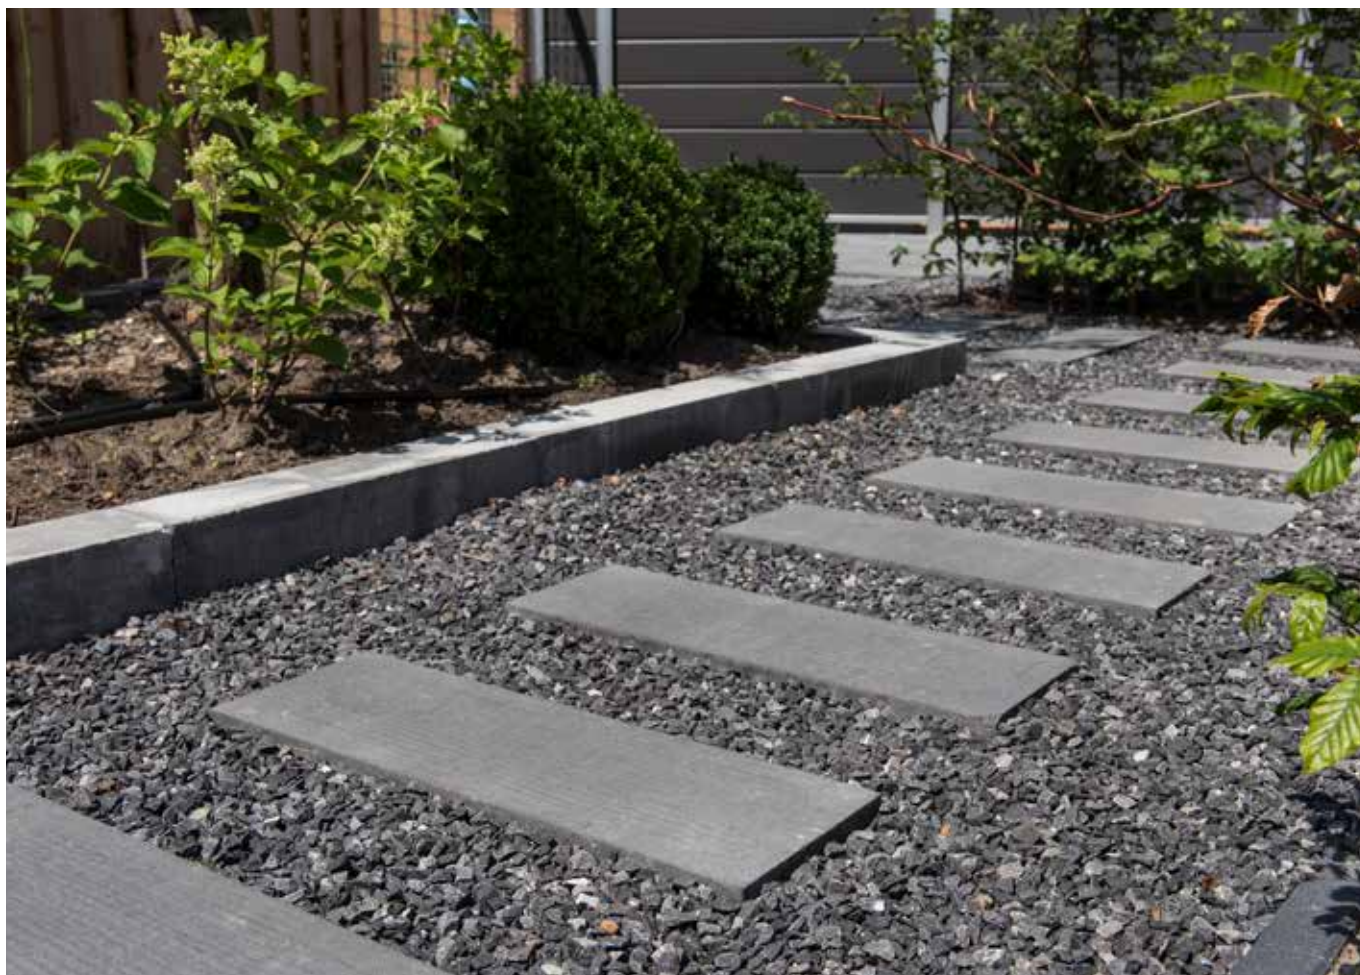

32,50 / m²

Een betontegel in houtlook:
dankzij het lange formaat
heeft de Estetico wood veel
weg van parket

TINTO

De Tinto-terraceegel is een moderne en strakke betontegel. Deze tegel heeft een vlakke toplaag en is voorzien van een enkele coating waardoor vuil zich minder goed hecht en eenvoudig te reinigen is. Deze vier centimeter dikke tegels zijn bestand tegen alle weersomstandigheden.