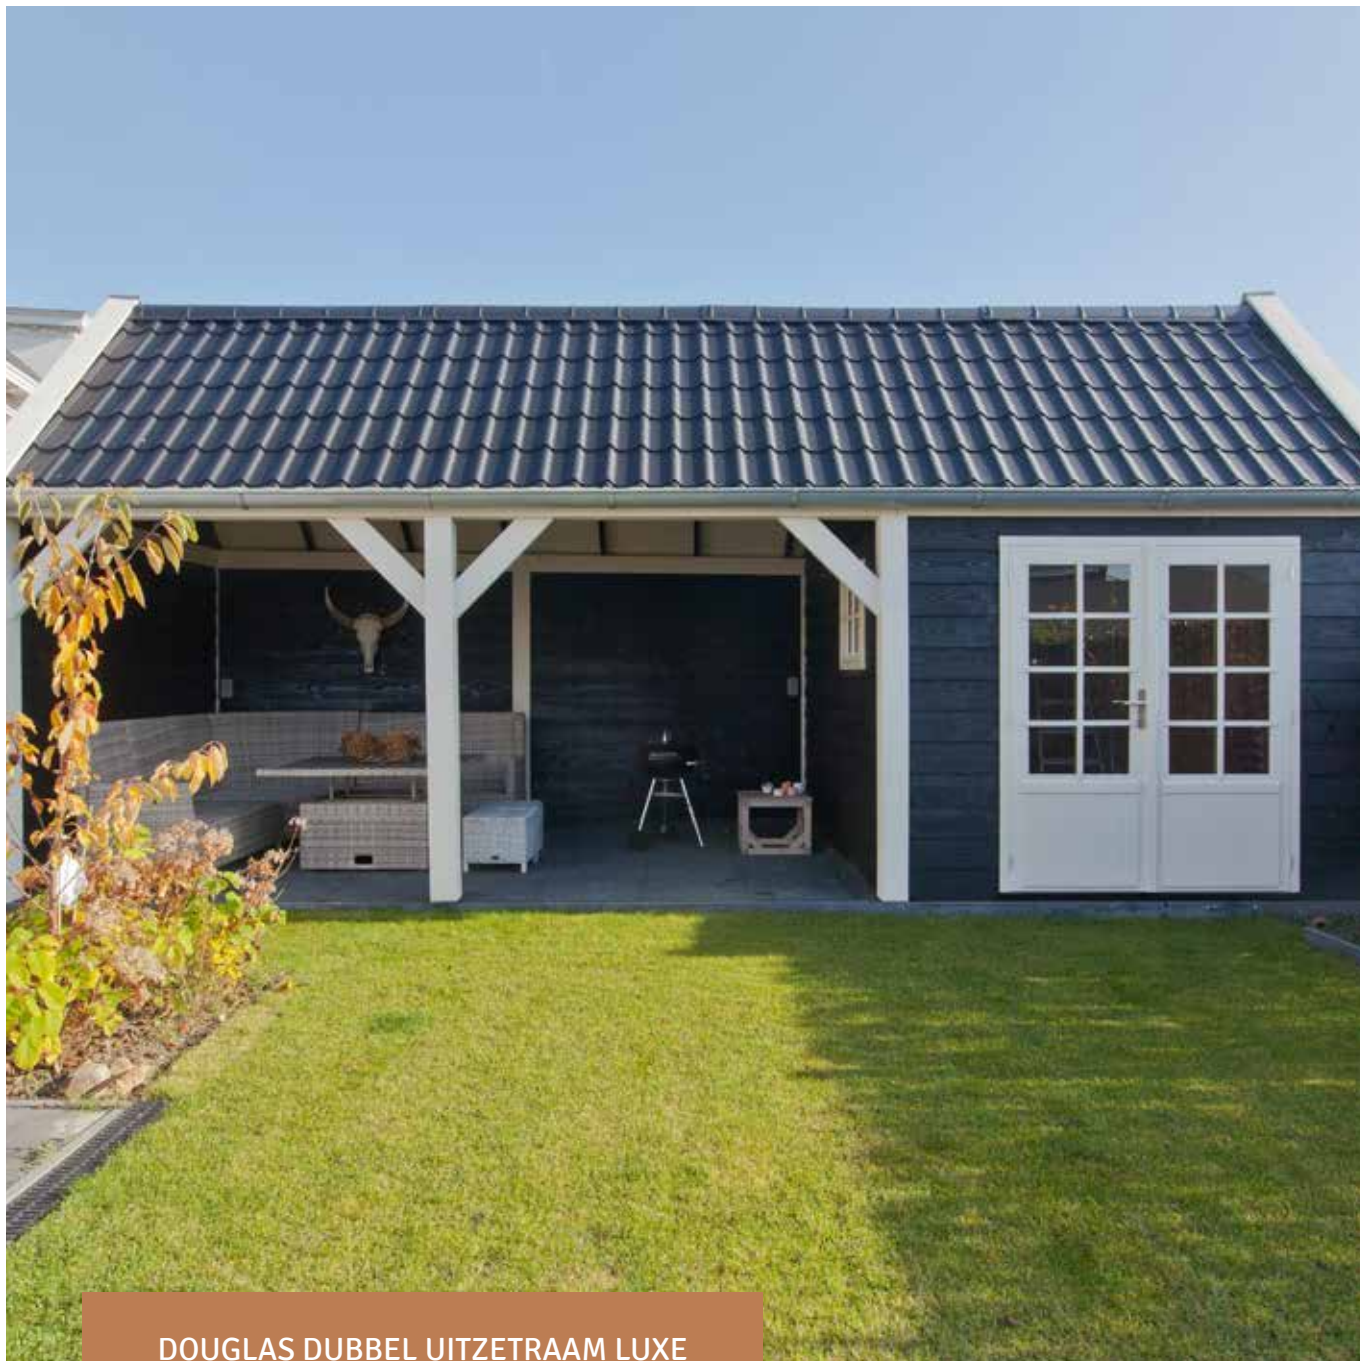

DOUGLAS DUBBEL UITZETRAAM LUXE
212569 120,5x112 cm