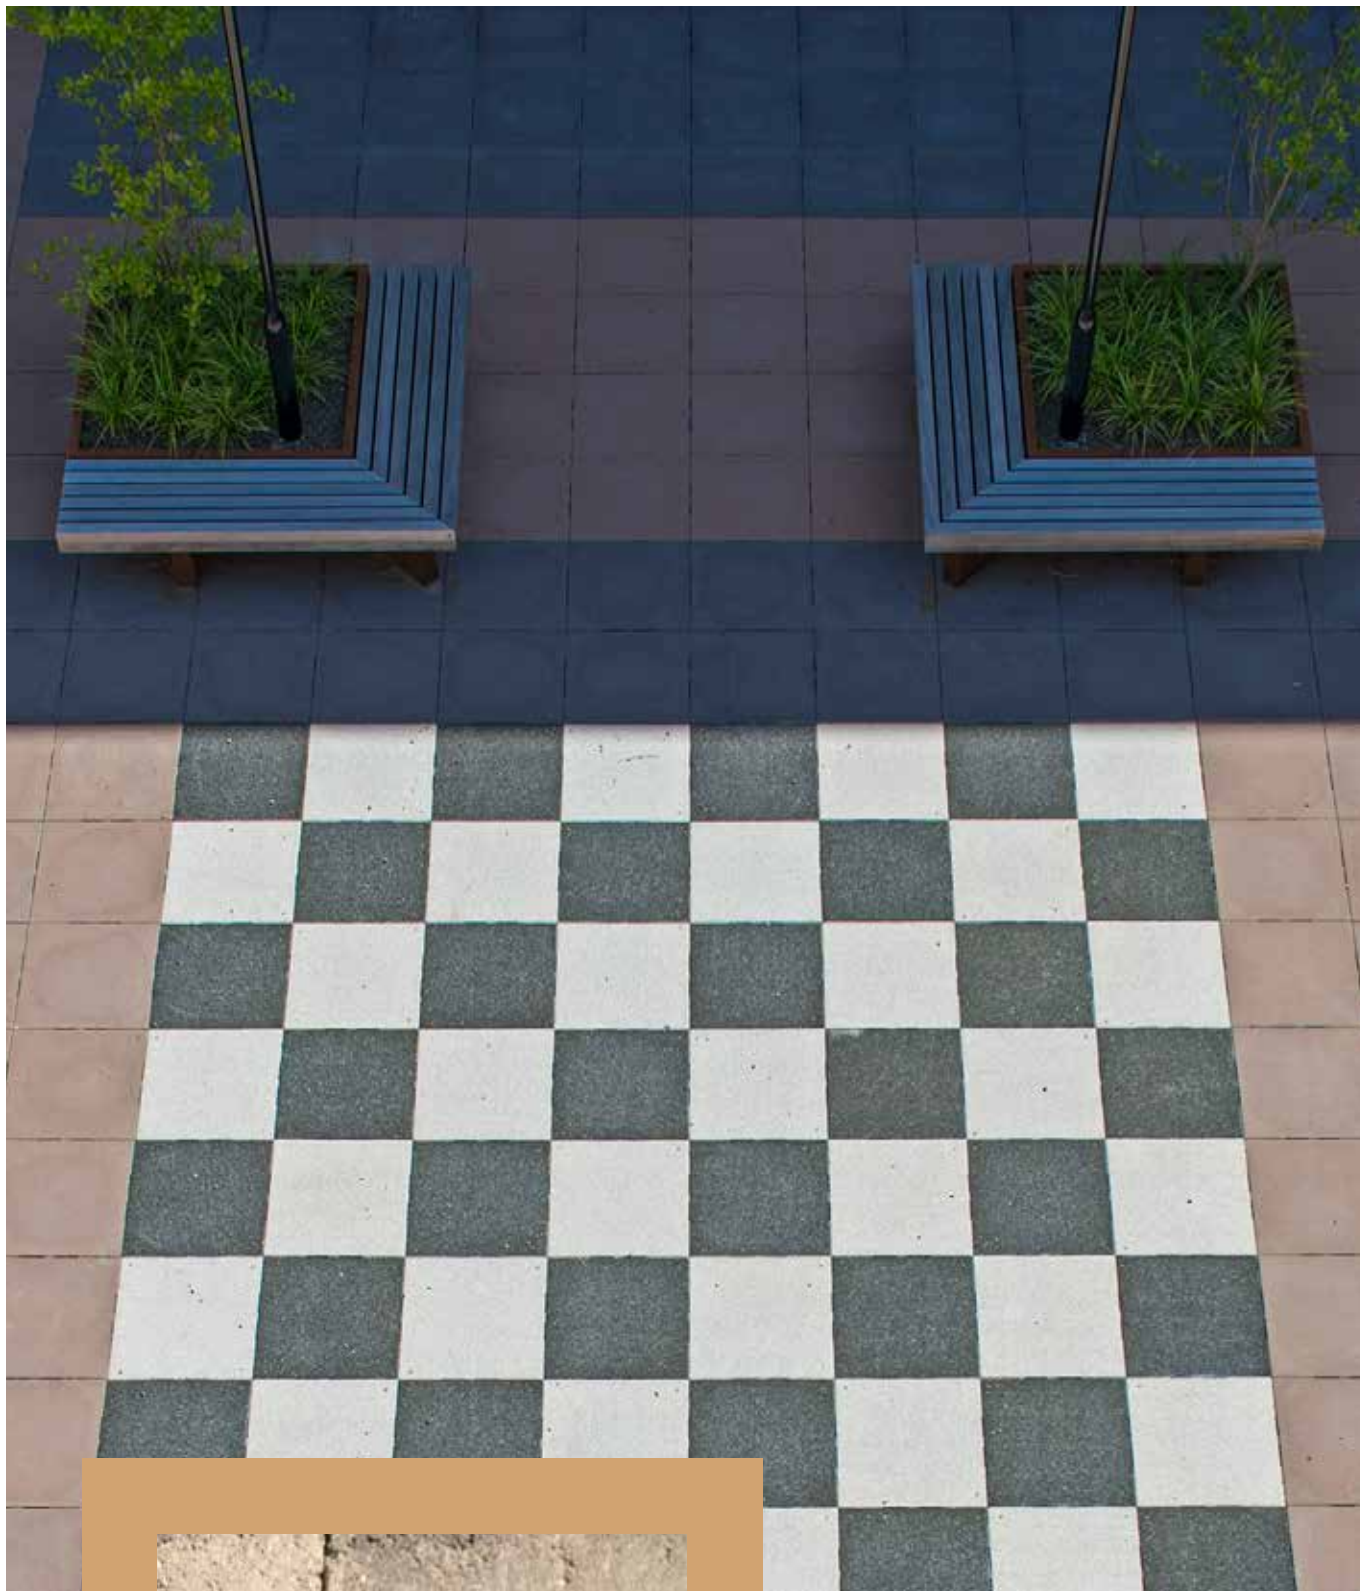

VersiJack Zwart
207410 F1 37-50 mm 3,50 / st.
207411 F2 50-75 mm 4,99 / st.
207412 F3 74-117 mm 5,99 / st.

Spirapave Zwart
207405 T12 18-23 mm 2,75 / st.
207406 T22 24-29 mm 3,50 / st.
207407 T33 30-44 mm 4,99 / st.