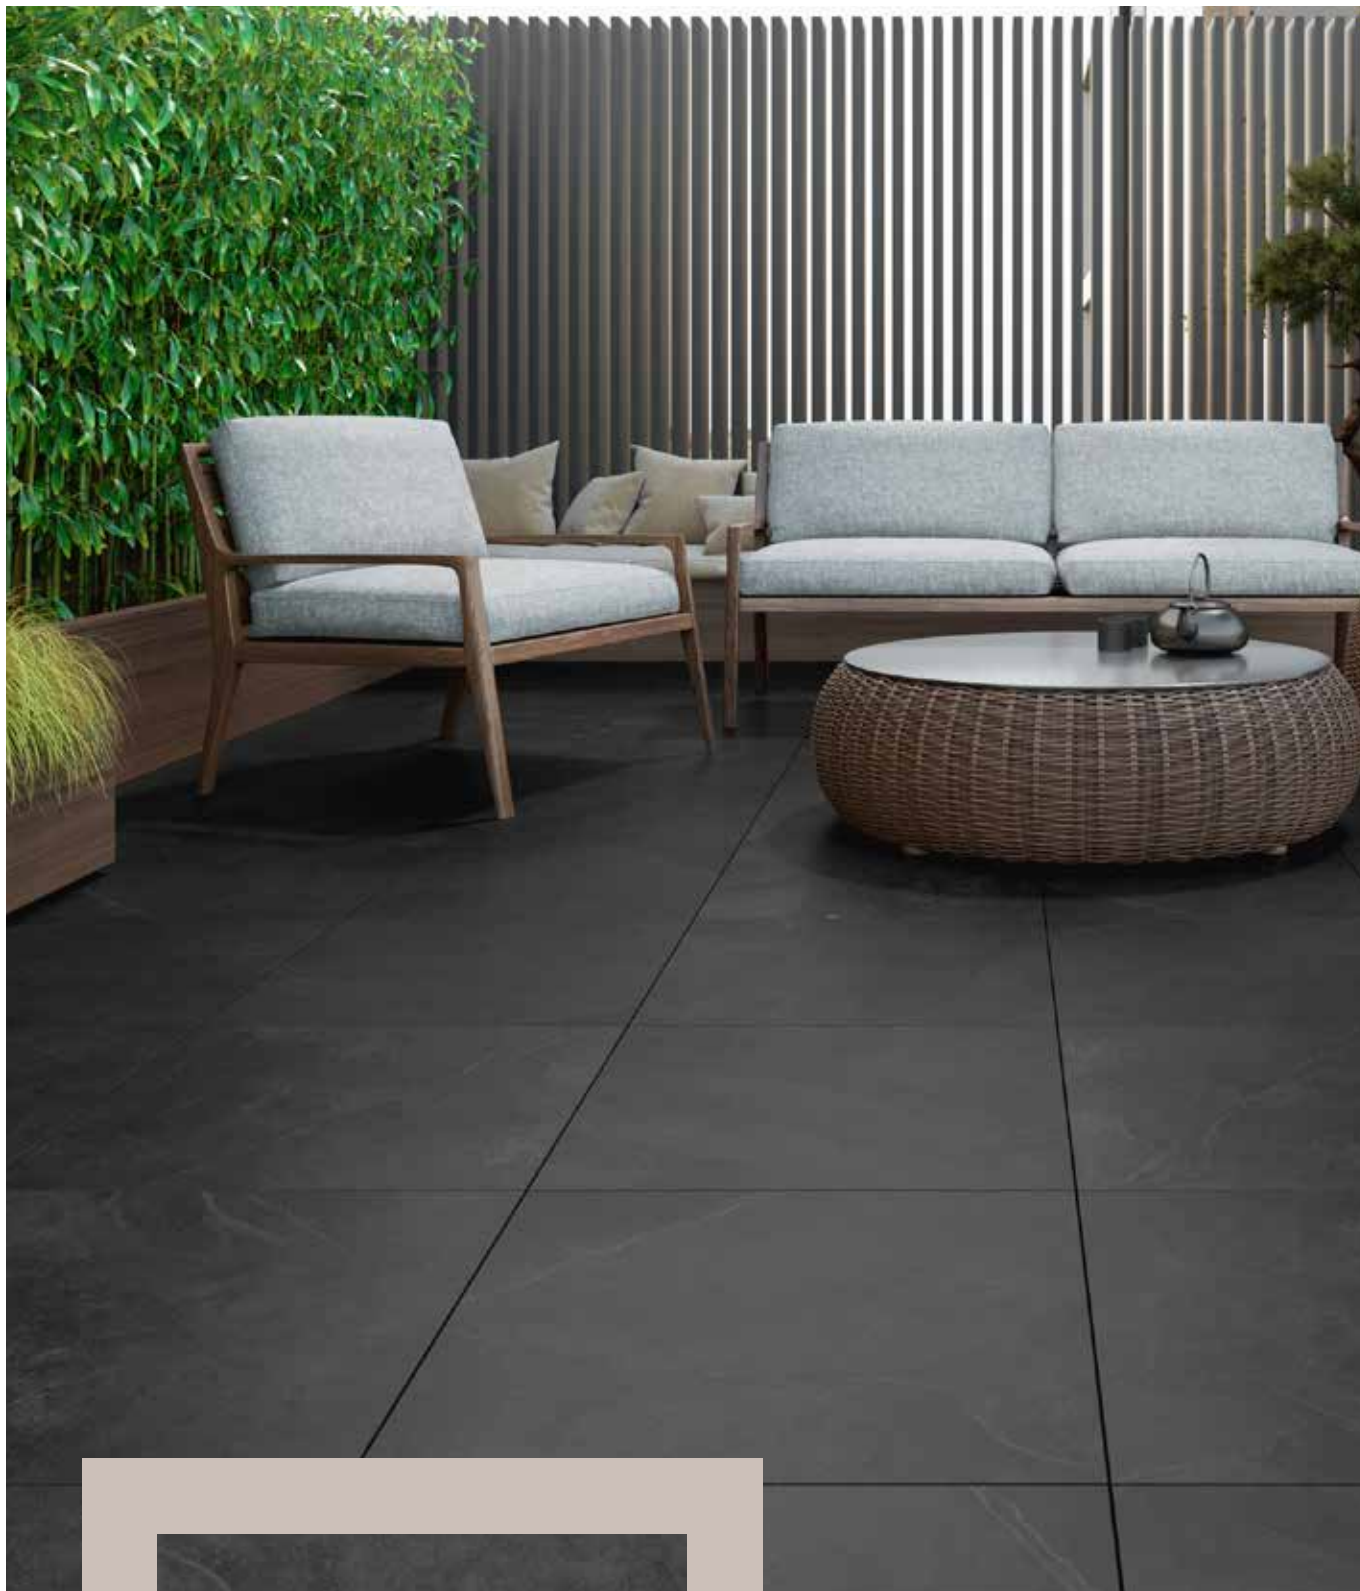

Carpet
610457 60x60x3 cm 56,75 / m²

Pebble

Anthracite
610458 60x60x3 cm 55,50 / m²

Grey
610459 60x60x3 cm 55,50 / m²

De Cerasolid kan vanwege zijn dikte en sterkte direct op een gestabiliseerd zandbed gelegd worden.