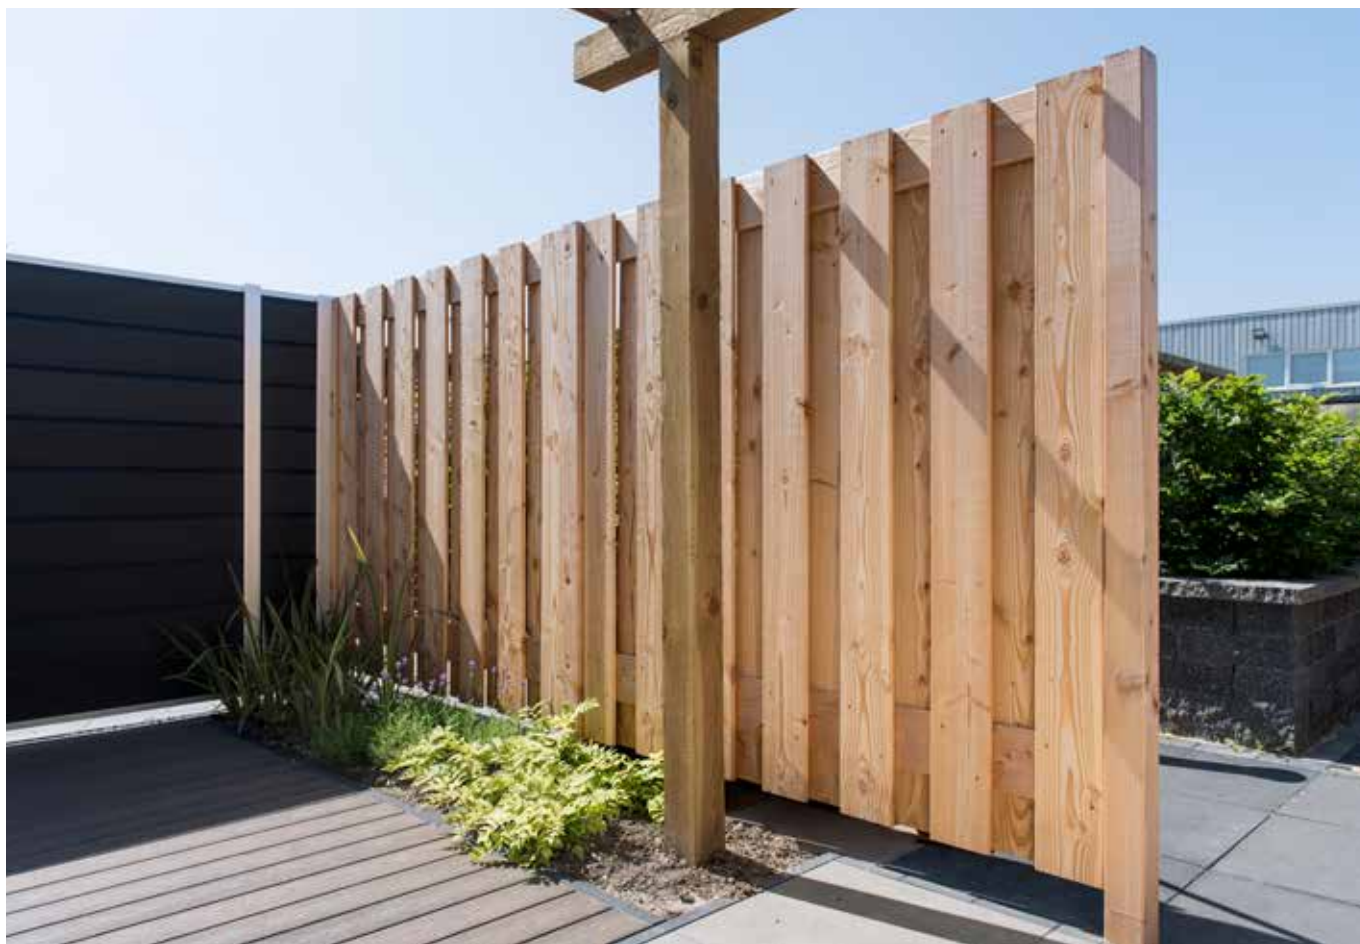

Accessoires

Tuindeurkozijn Douglas blank
212567 max. 210x160 cm

Afdeklat Douglas
207814 blank 180 cm

Inbouwslot voor houten deuren
209787 59,30 / st.

RVS inbouwlangslotset t.b.v. deuren Bergen en Makkum, compleet met kruk- en schildset, slot met RVS voorplaat, cilinder en plaatduimen