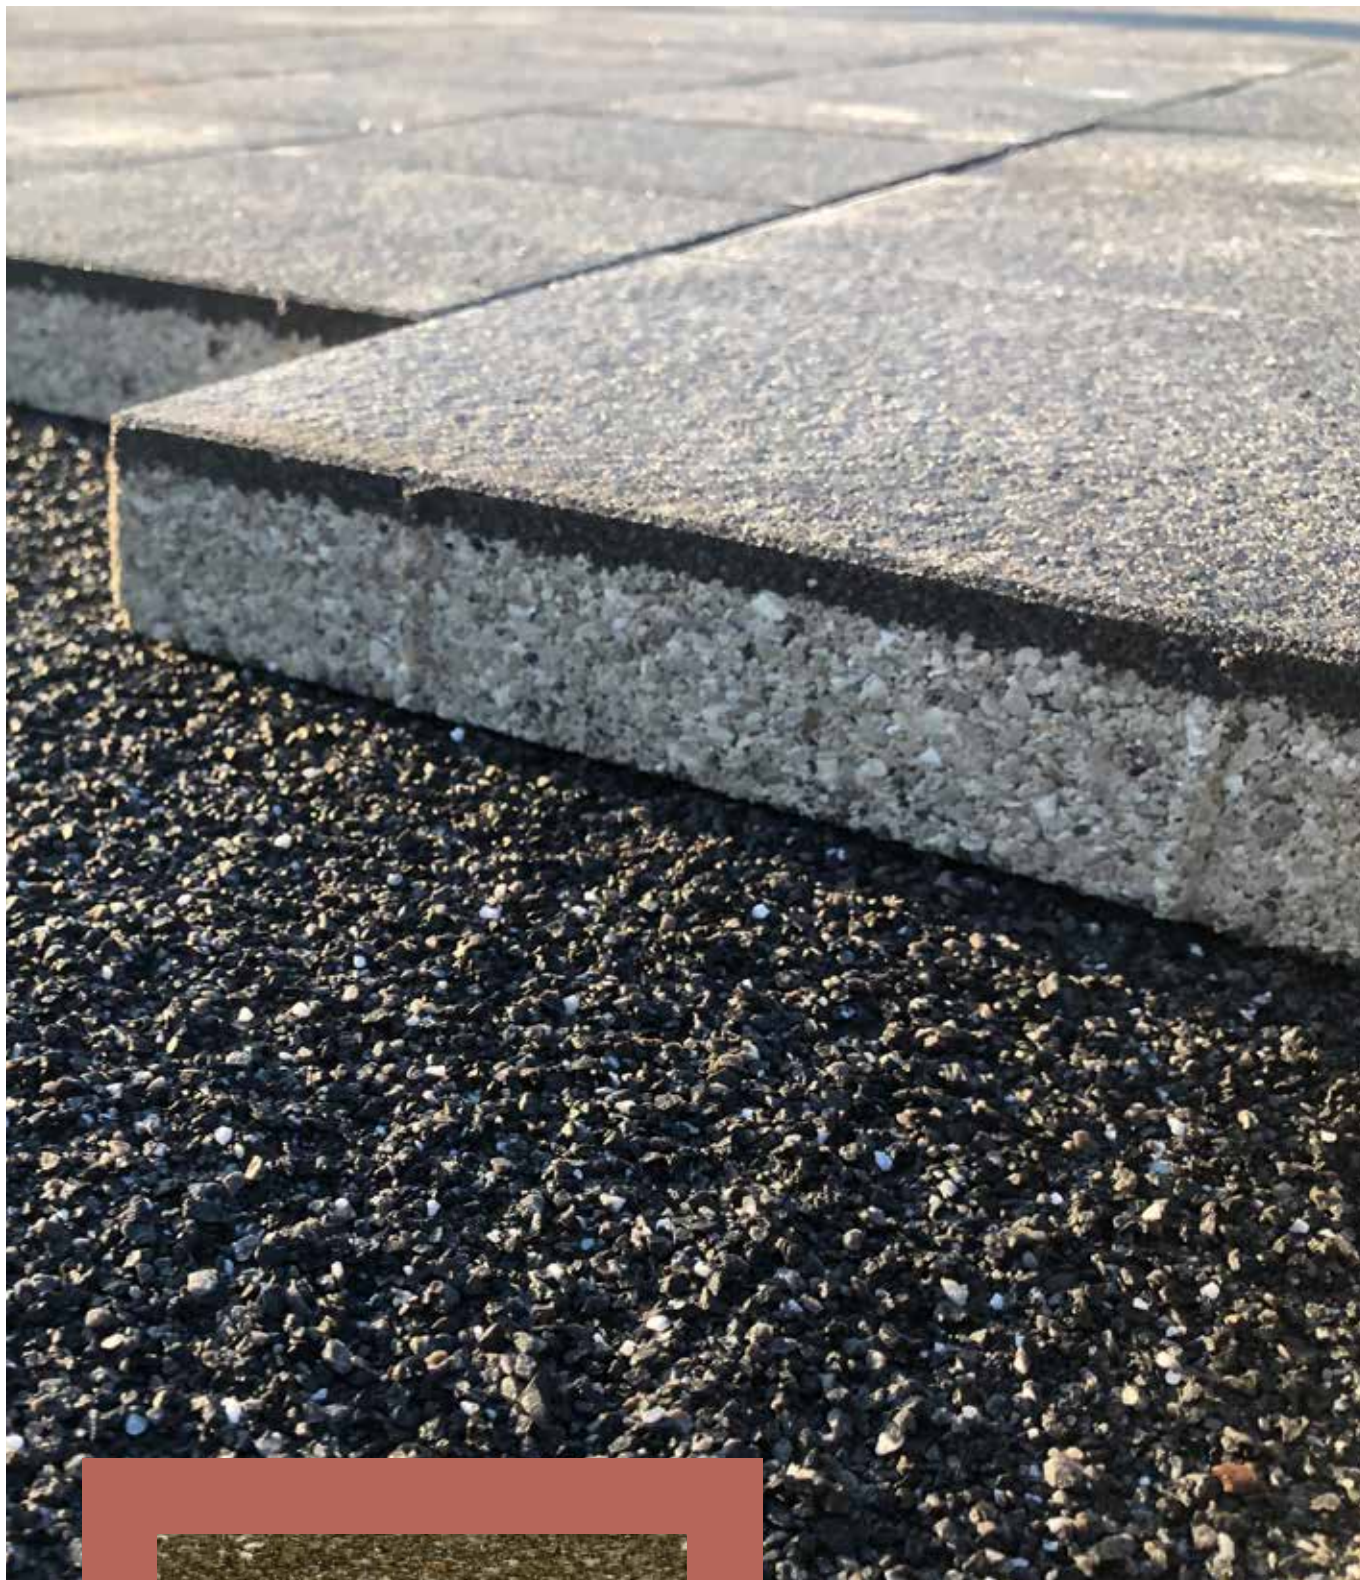

ZOAK-klinkers worden gemaakt van keramisch afval en zijn daarmee volledig circulair

Stappenplan voor het maken van je eigen tuinontwerp

1. Maak een moodboard

Door het maken van een moodboard bepaal je welke sfeer je wilt laten terugkomen in je tuin.