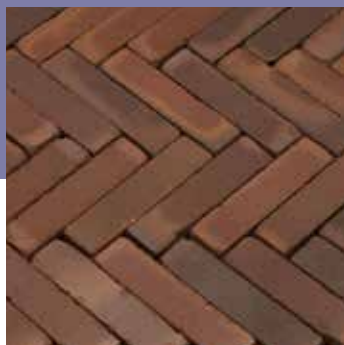

BEZAND GETROMMELD

Liers Rood-bruin-zwart bont

206547 Rustiek WF 60 42,95 / m²
206554 Rustiek DF 60 42,95 / m²