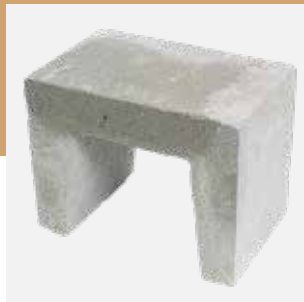

U-element Grijs
118215 40x40x50 cm 19,95 / st.

U-hoekelement Antraciet
118245 40x40x50 cm 78,50 / st.

U-hoekelement Grijs
118216 40x40x50 cm 71,95 / st.