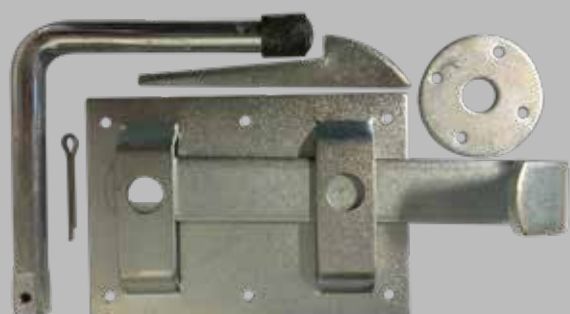

BOERENKLINKSTEL
134504 5,75 / st.