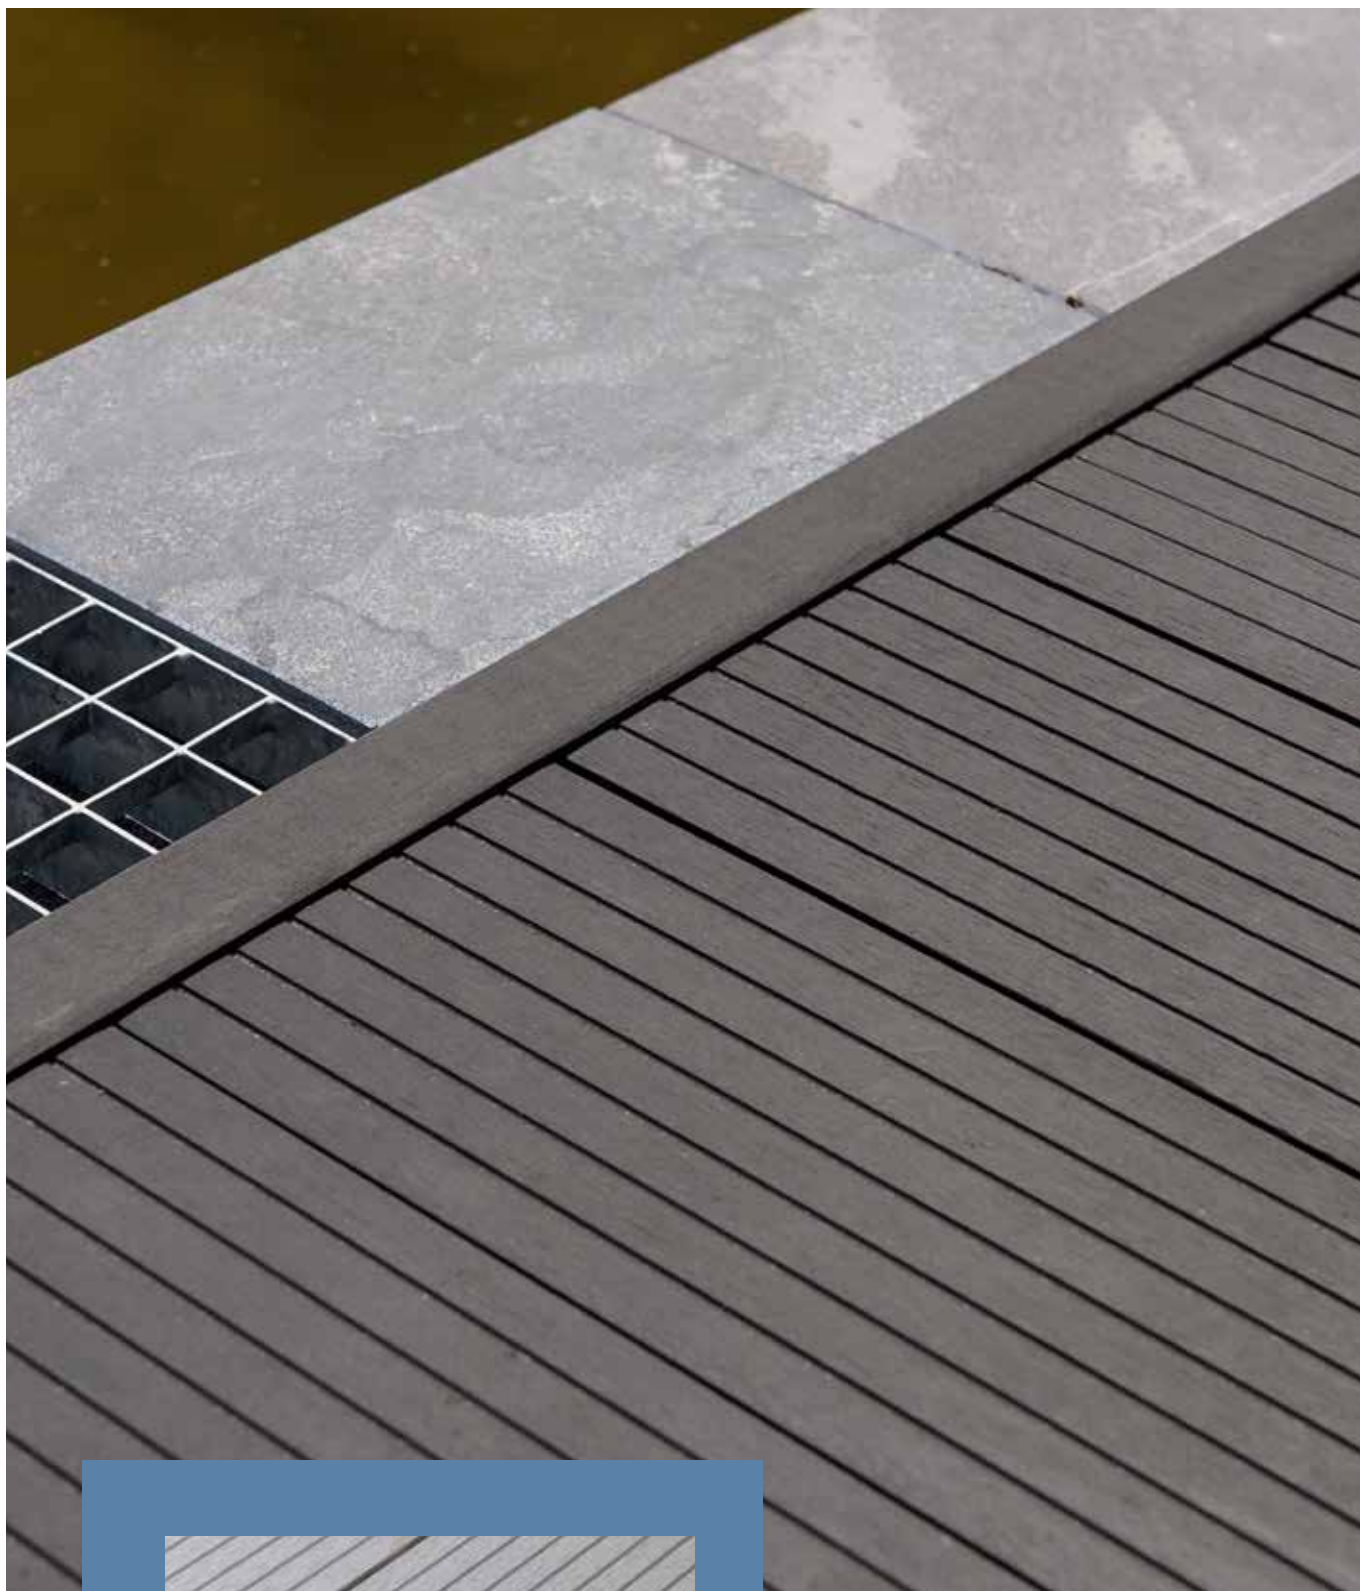

De WPC-dekdelen zijn tweezijdig te gebruiken: de vlakke kant geeft een strakke uitstraling aan je tuin, terwijl de zijde met groeven het traditionele beeld van houten vlonders nabootst