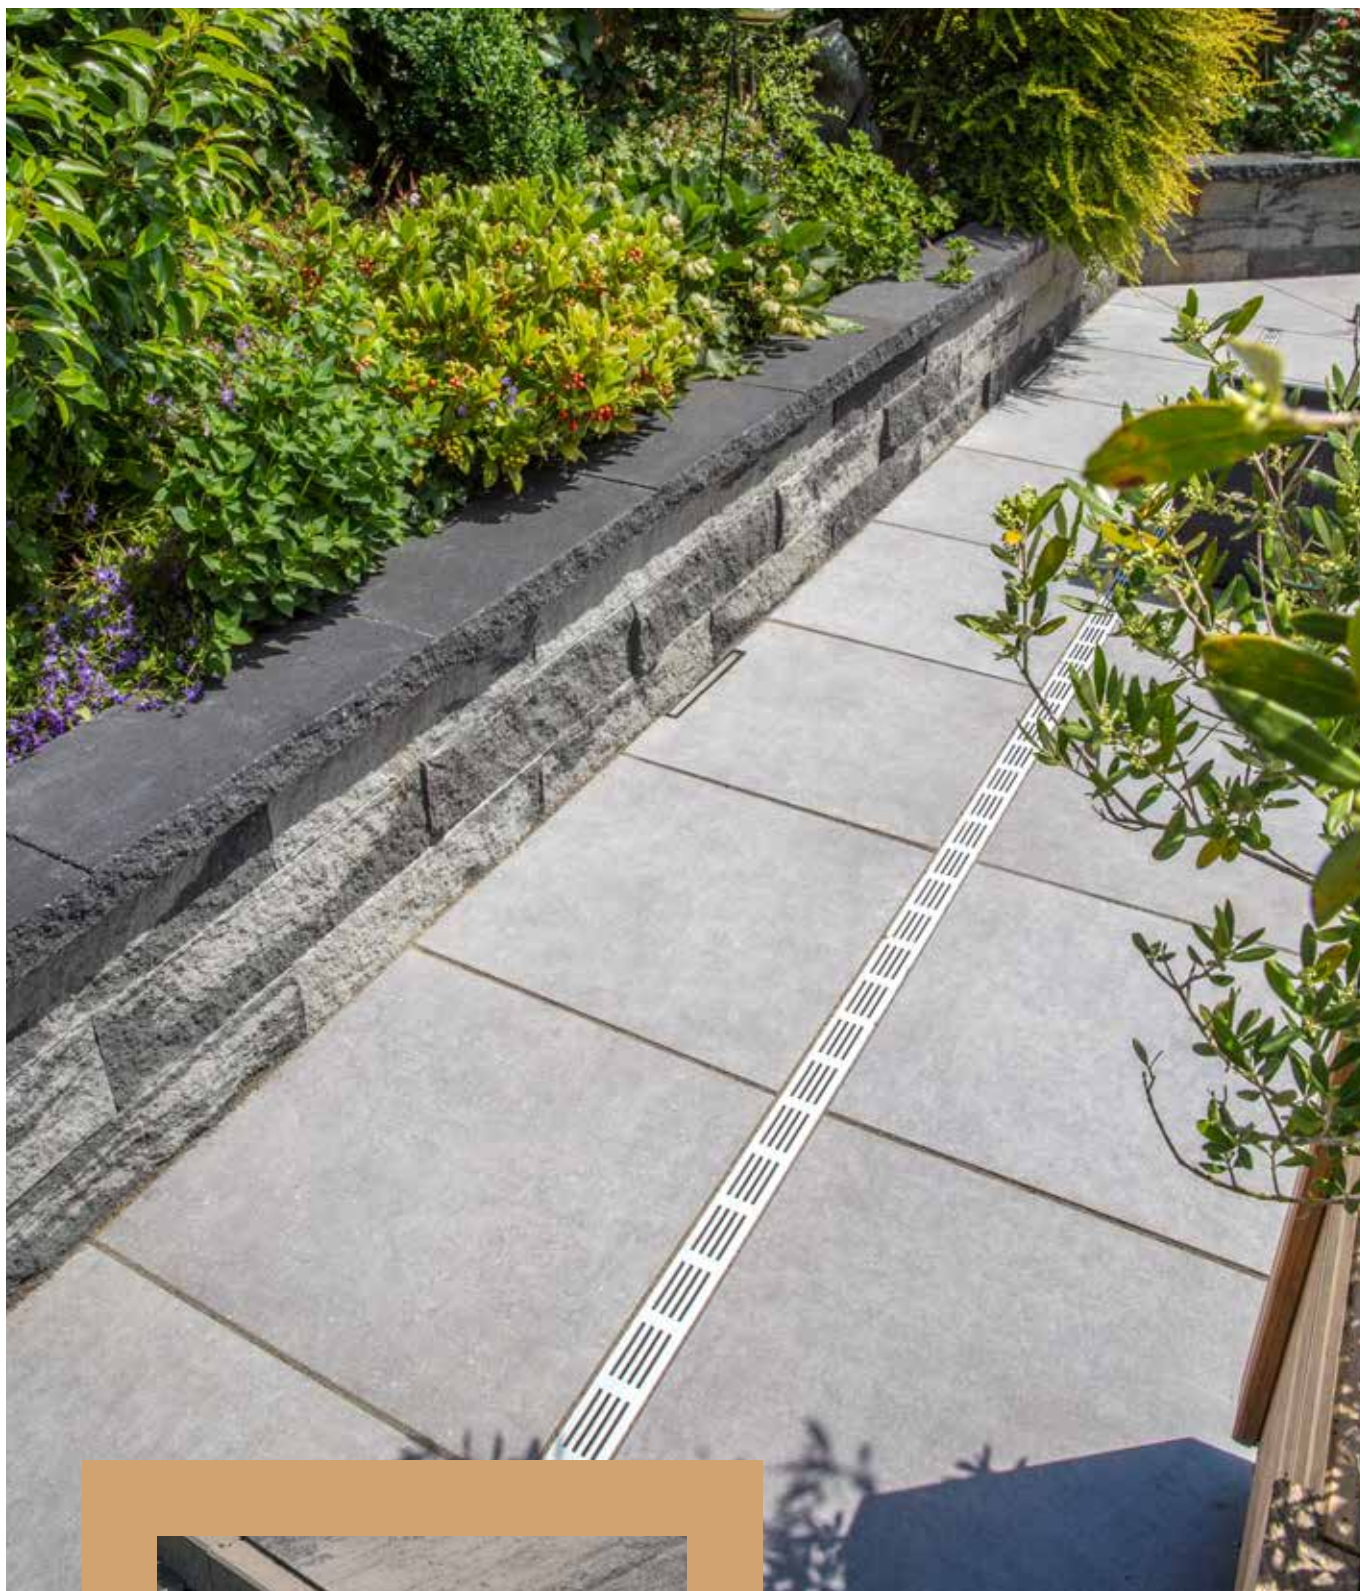

TuinVisie biedt vele oplossingen voor het goed afwateren van regenwater in je tuin