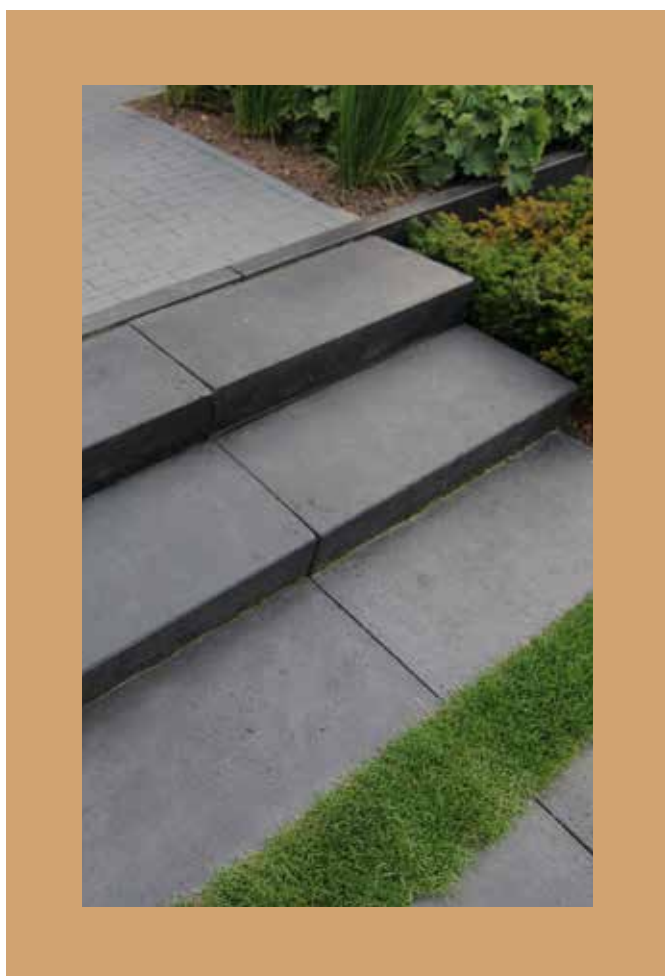

212571	100x35x15 cm	40,50 / st.
--------	--------------	-------------

Blok-/traptrede Antraciet

212570	100x35x15 cm	41,50 / st.
--------	--------------	-------------

Met traptreden en bielzen kun
je hoogteverschillen in je tuin
opvangen of juist creëren