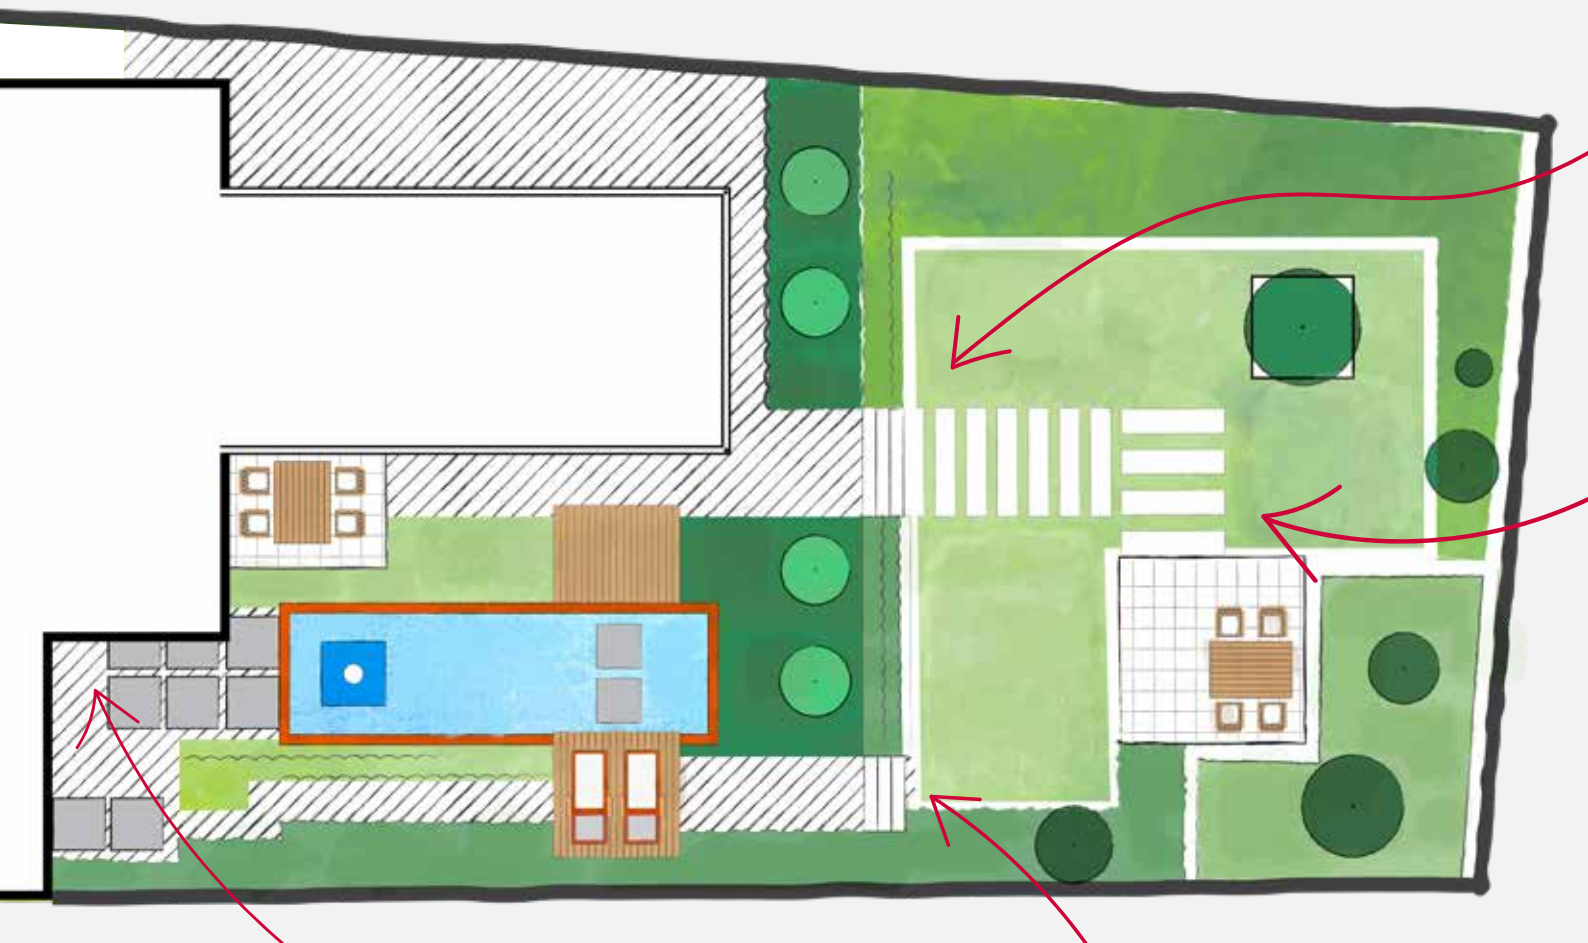

Van schets...