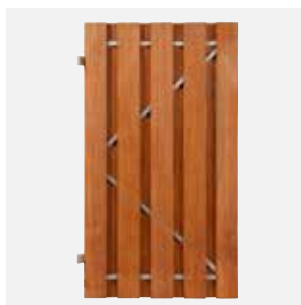

Trellis recht
209635 180x180 cm

Trellis diagonaal
210191 180x180 cm

Santos
210192 180x180 cm

Campos
210193 180x180 cm

Bahia
210194 180x180 cm

Pelotas
210195 130x180 cm

Afdeklatt
206993 Hardhouten afdeklatt

Hardhouten deur
135730 180x100 cm
verticaal op verstelbaar stalen frame