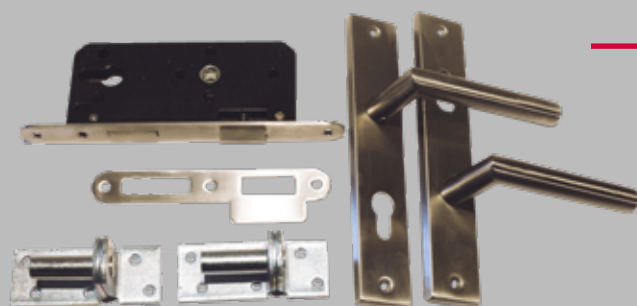

Accessoires

Tuindeurkozijn Douglas blank
212567 max. 210x160 cm

Afdeklát Douglas
207814 blank 180 cm

INBOUWSLOT VOOR HOUTEN DEUREN
209787 59,30

Deze RVS inbouwlangslotset voor de deuren Bergen en Makkum, wordt compleet met kruk- en schildset, slot met RVS voorplaat, cilinder en plaatduimen geleverd