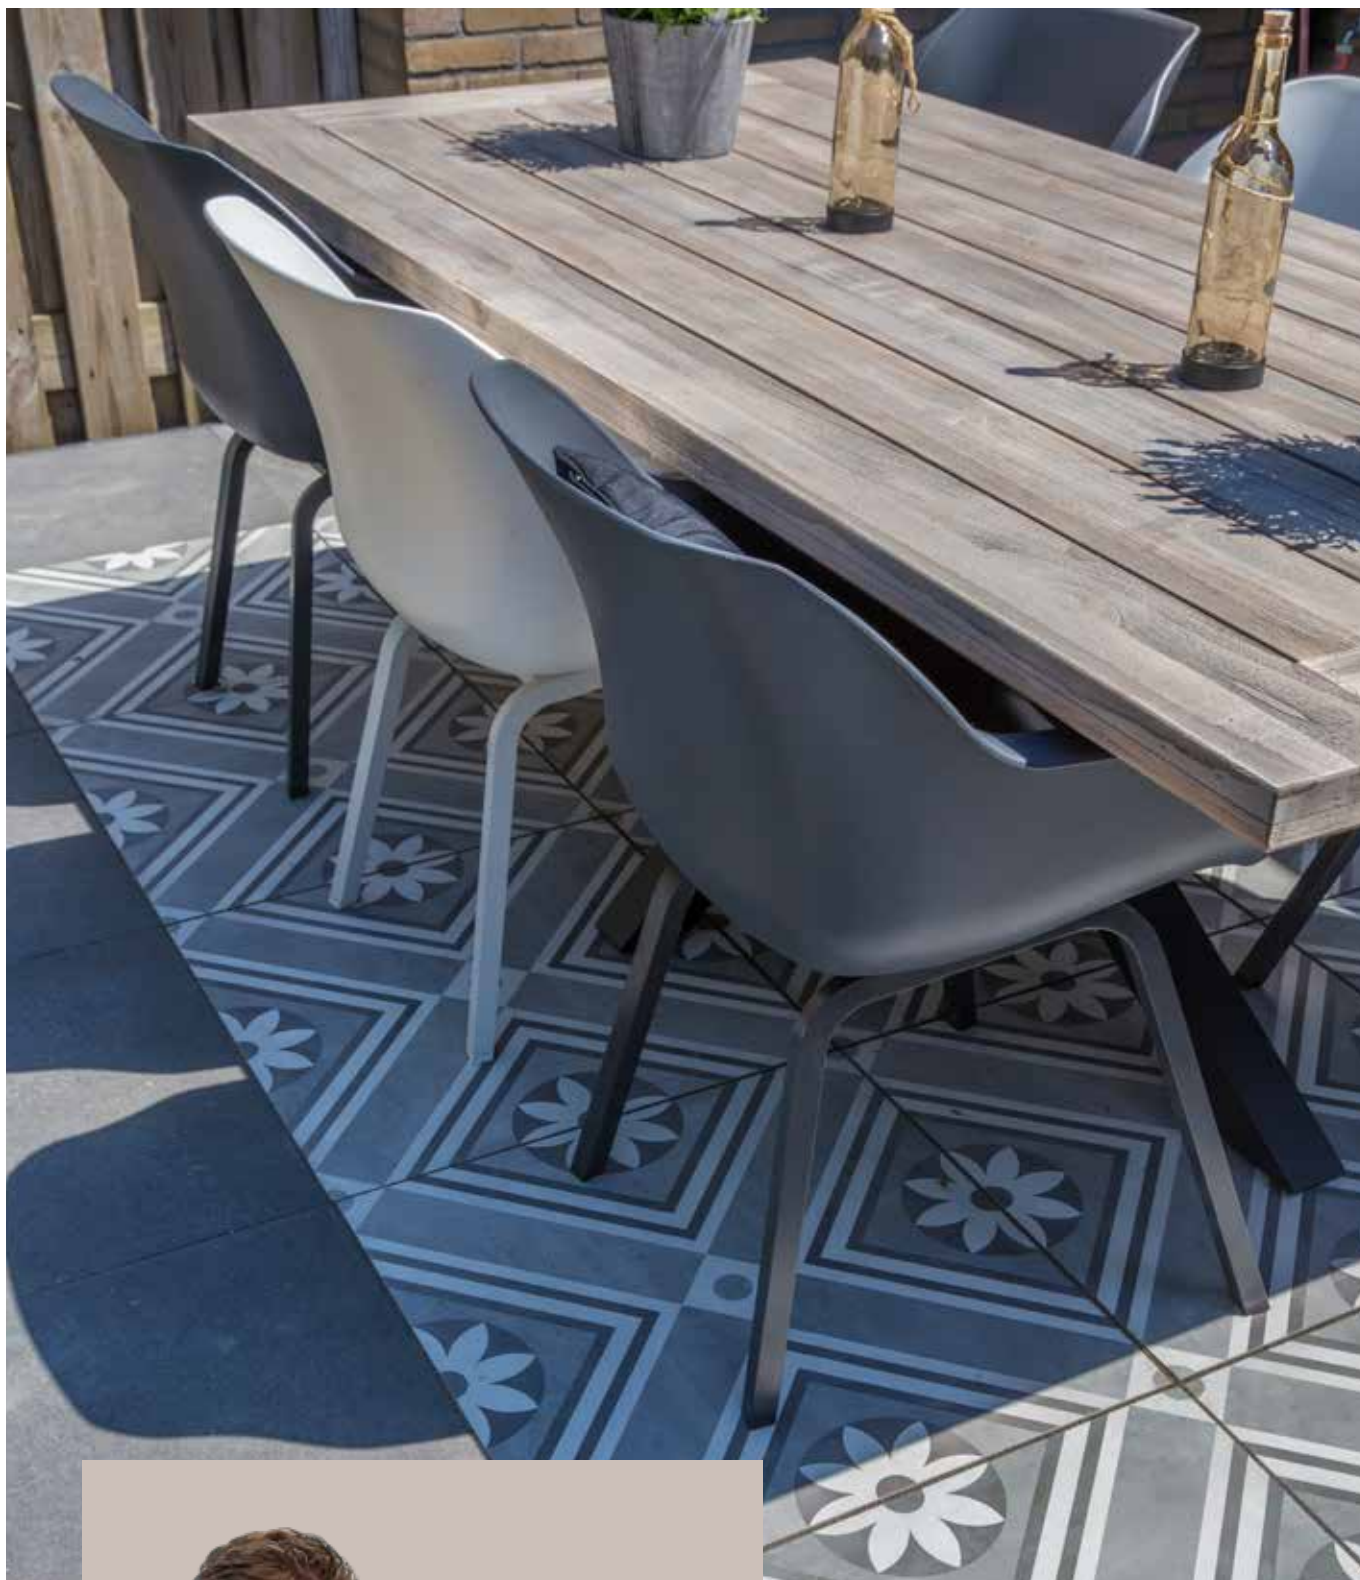

213424 60x60x3 cm 60,50 / m²

Fiorde designo (flower)

212561 60x60x3 cm 60,50 / m²

Concrete grey

212562 120x60x3 cm 86,50 / m²

Concrete black

212563 120x60x3 cm 86,50 / m²

Tuintip: