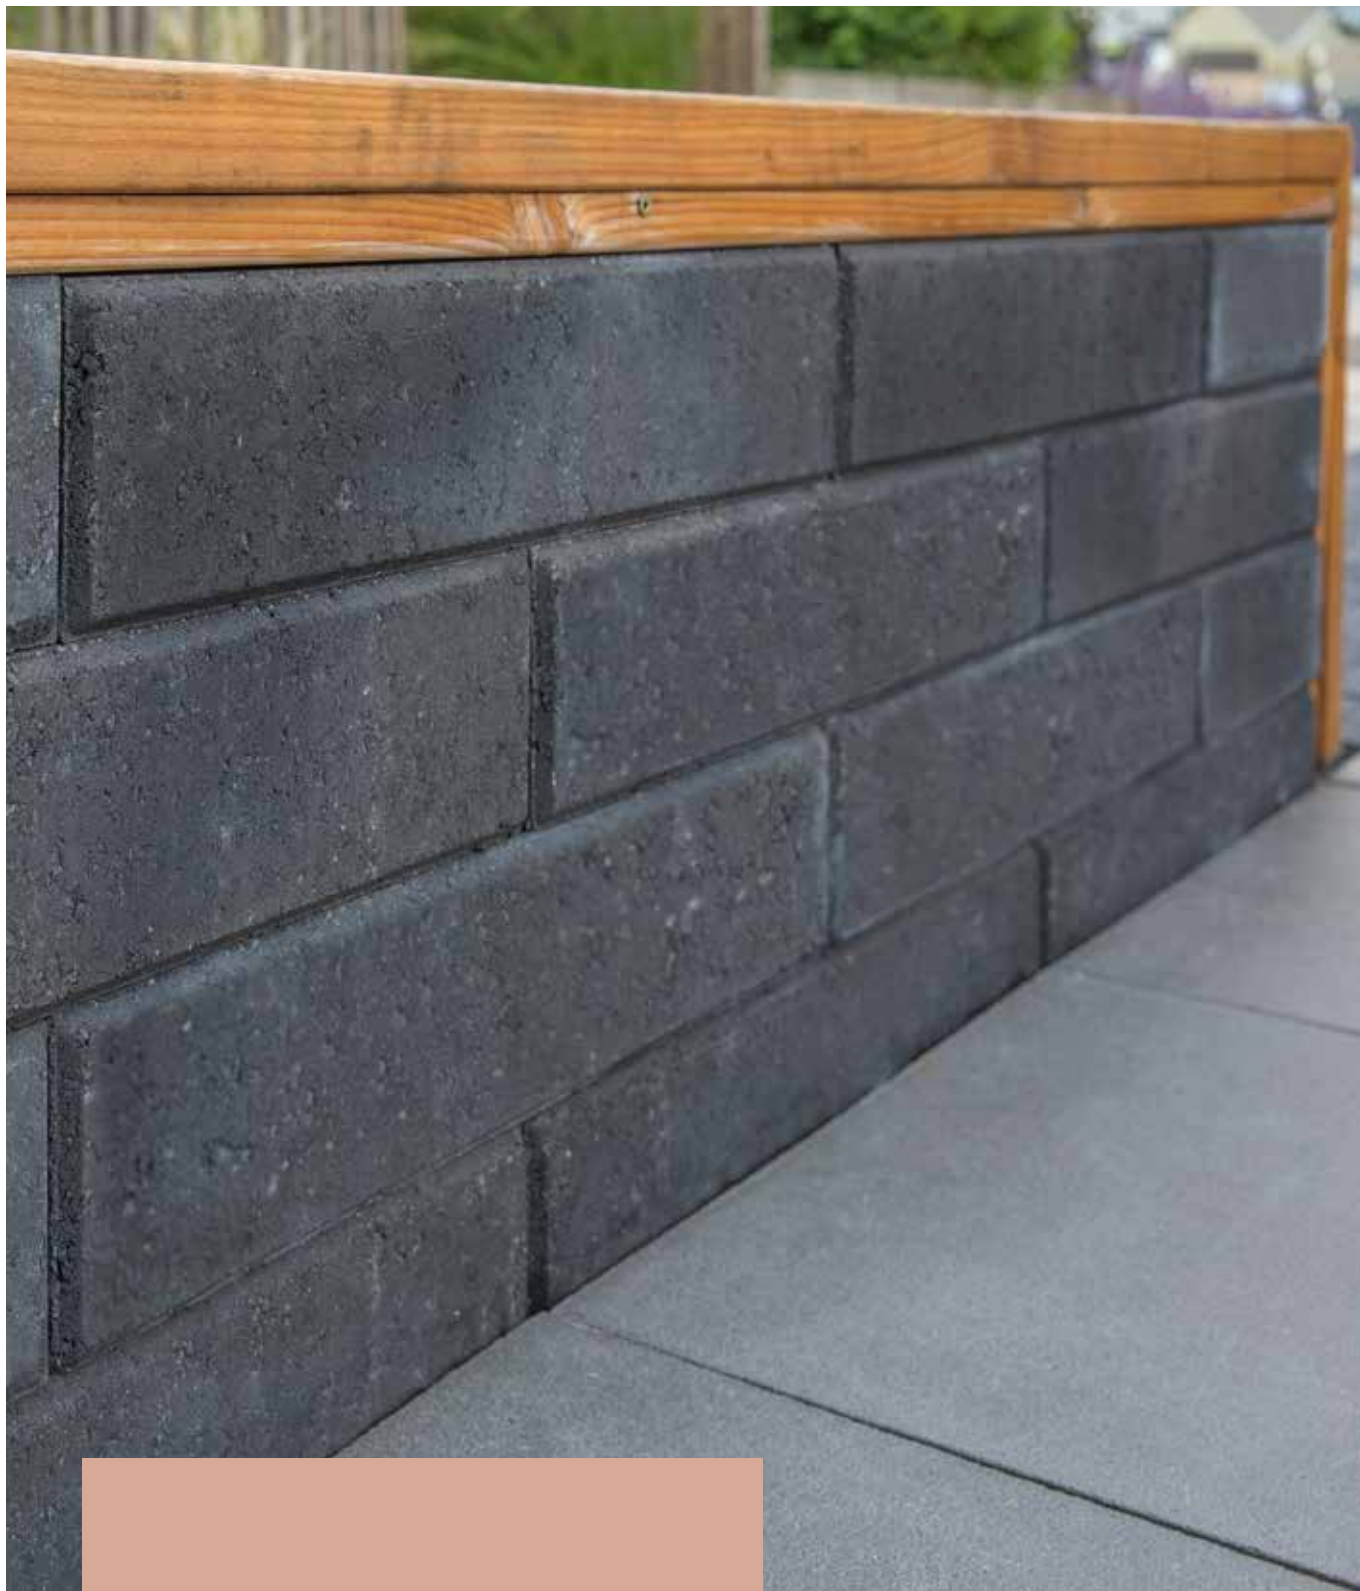

Voor de verlijming van dit product adviseren wij om gebruik te maken van de Fixs Multikit, Tuinlijm of Poederlijm. Deze producten zijn verderop in deze catalogus te vinden.