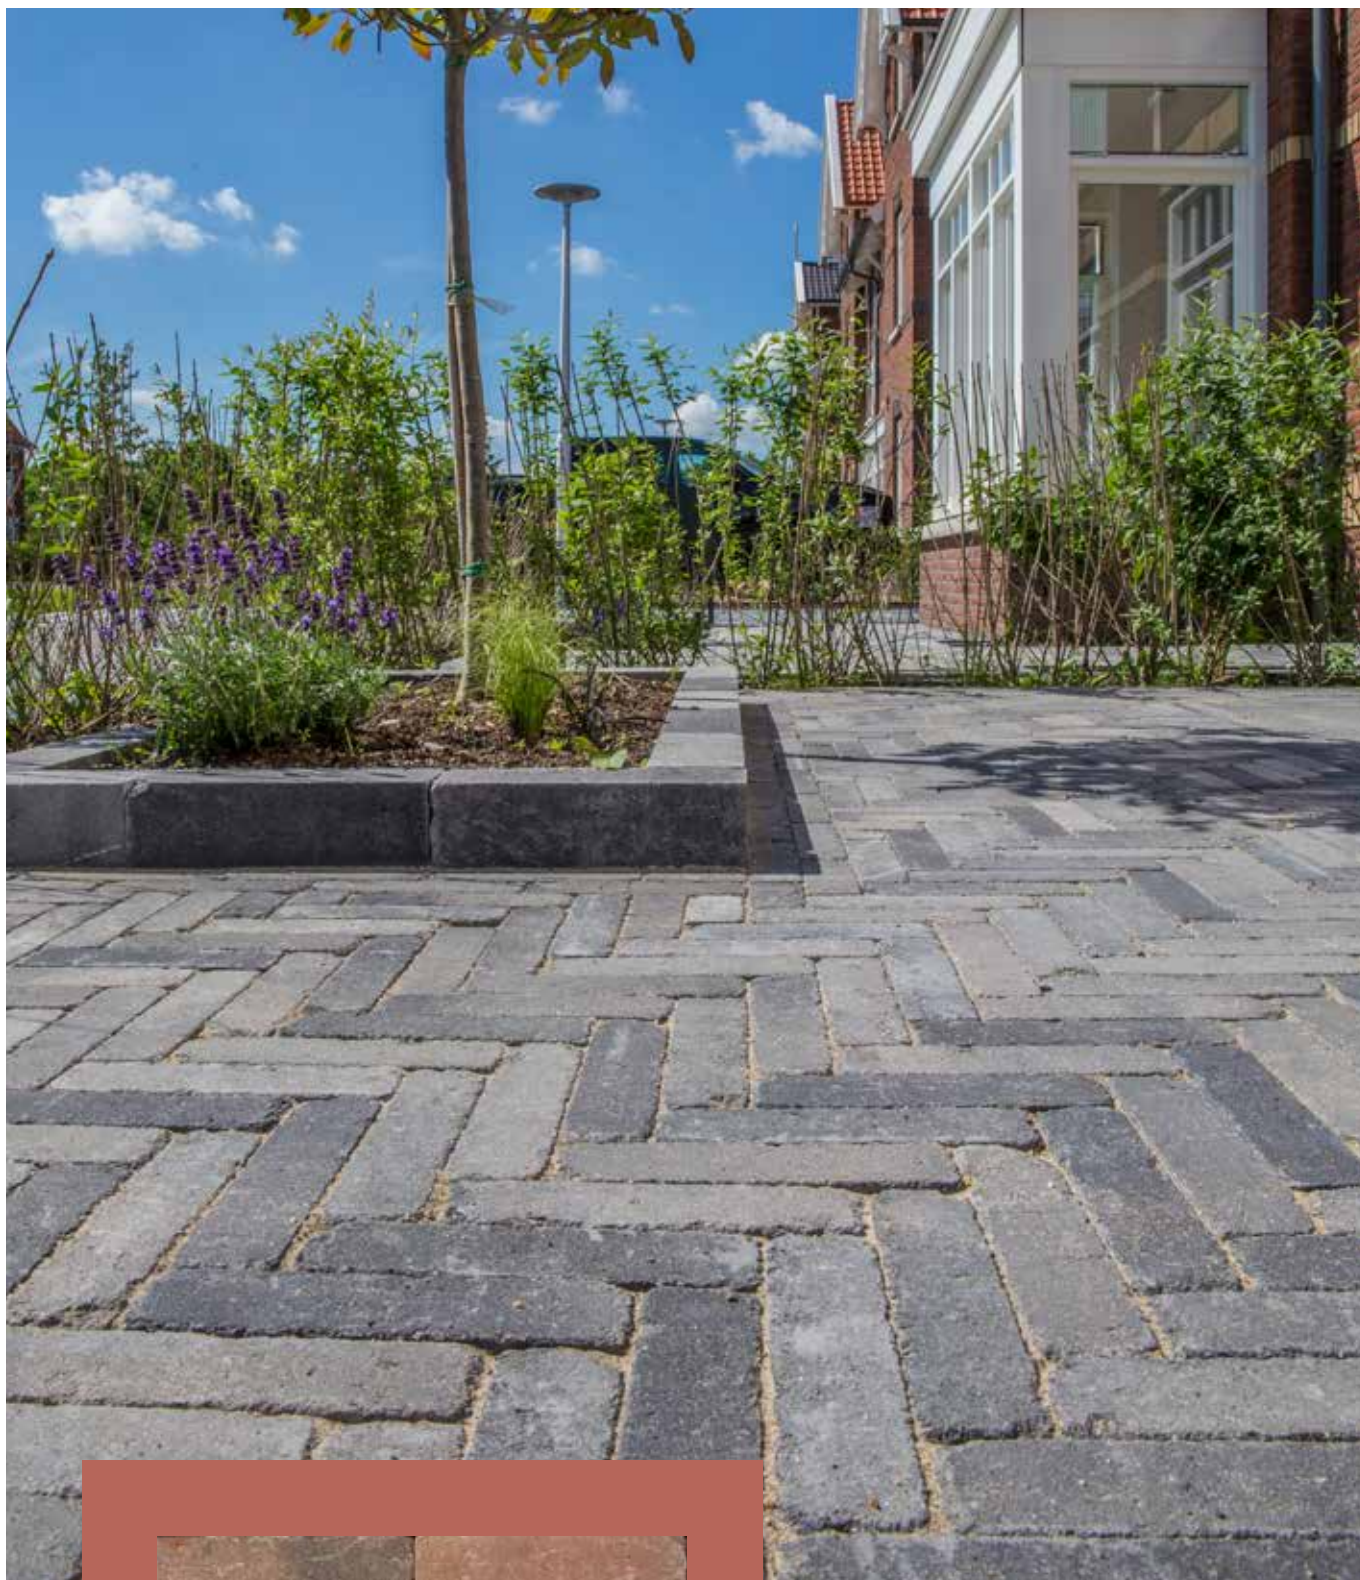

De Tambour is getrommeld en heeft daardoor een prachtige verouderde uitstraling