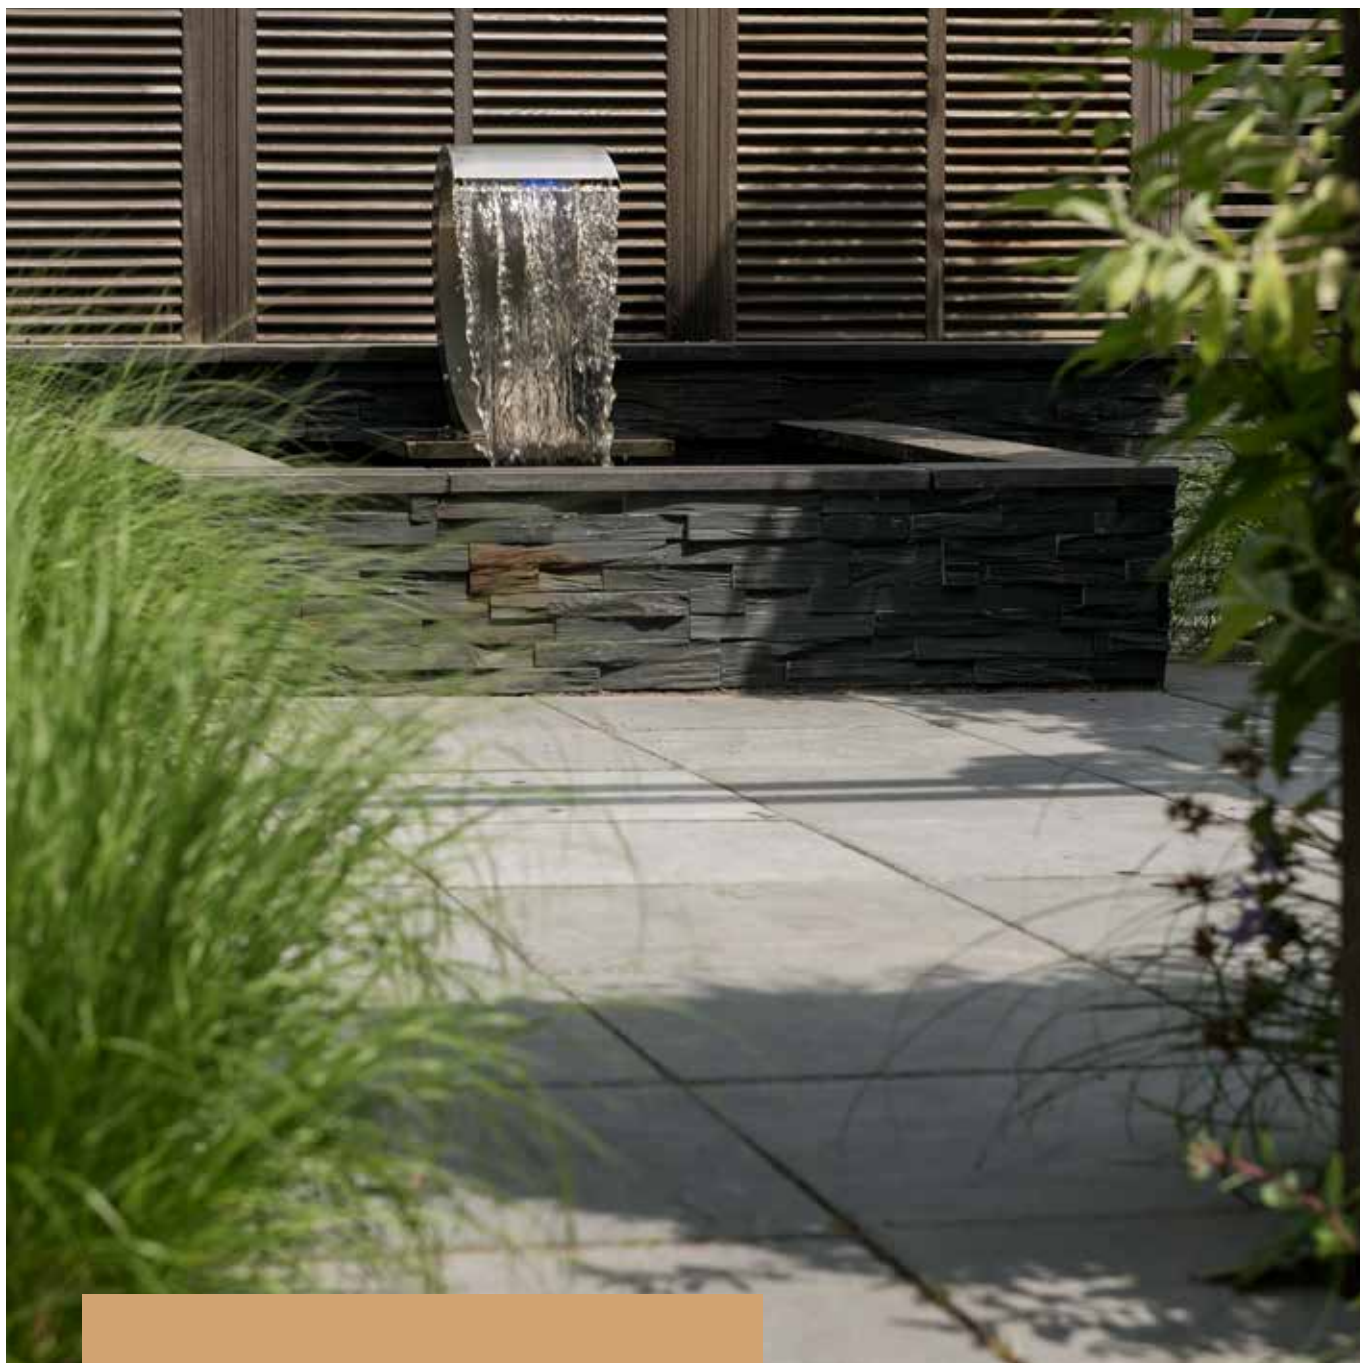

Cilinderslangkranen

202808 2 x Ø 20 mm	12,00 / st.
202809 2 x Ø 25 mm	13,00 / st.

Met een waterval voeg je
een dynamisch element toe
aan je vijver

U- EN L-ELEMENTEN

U- en L-elementen zijn zeer divers in te zetten. Je kunt de elementen gebruiken als tafel of stoeltje, maar ook als zandbakrand of om hoogteverschillen op te vangen. Wanneer je een L-element gebruikt als een grondkerend element moet het L-element voorzien zijn van korbewapening. U- en L-elementen zijn multifunctionele producten voor diverse tuinideeën!