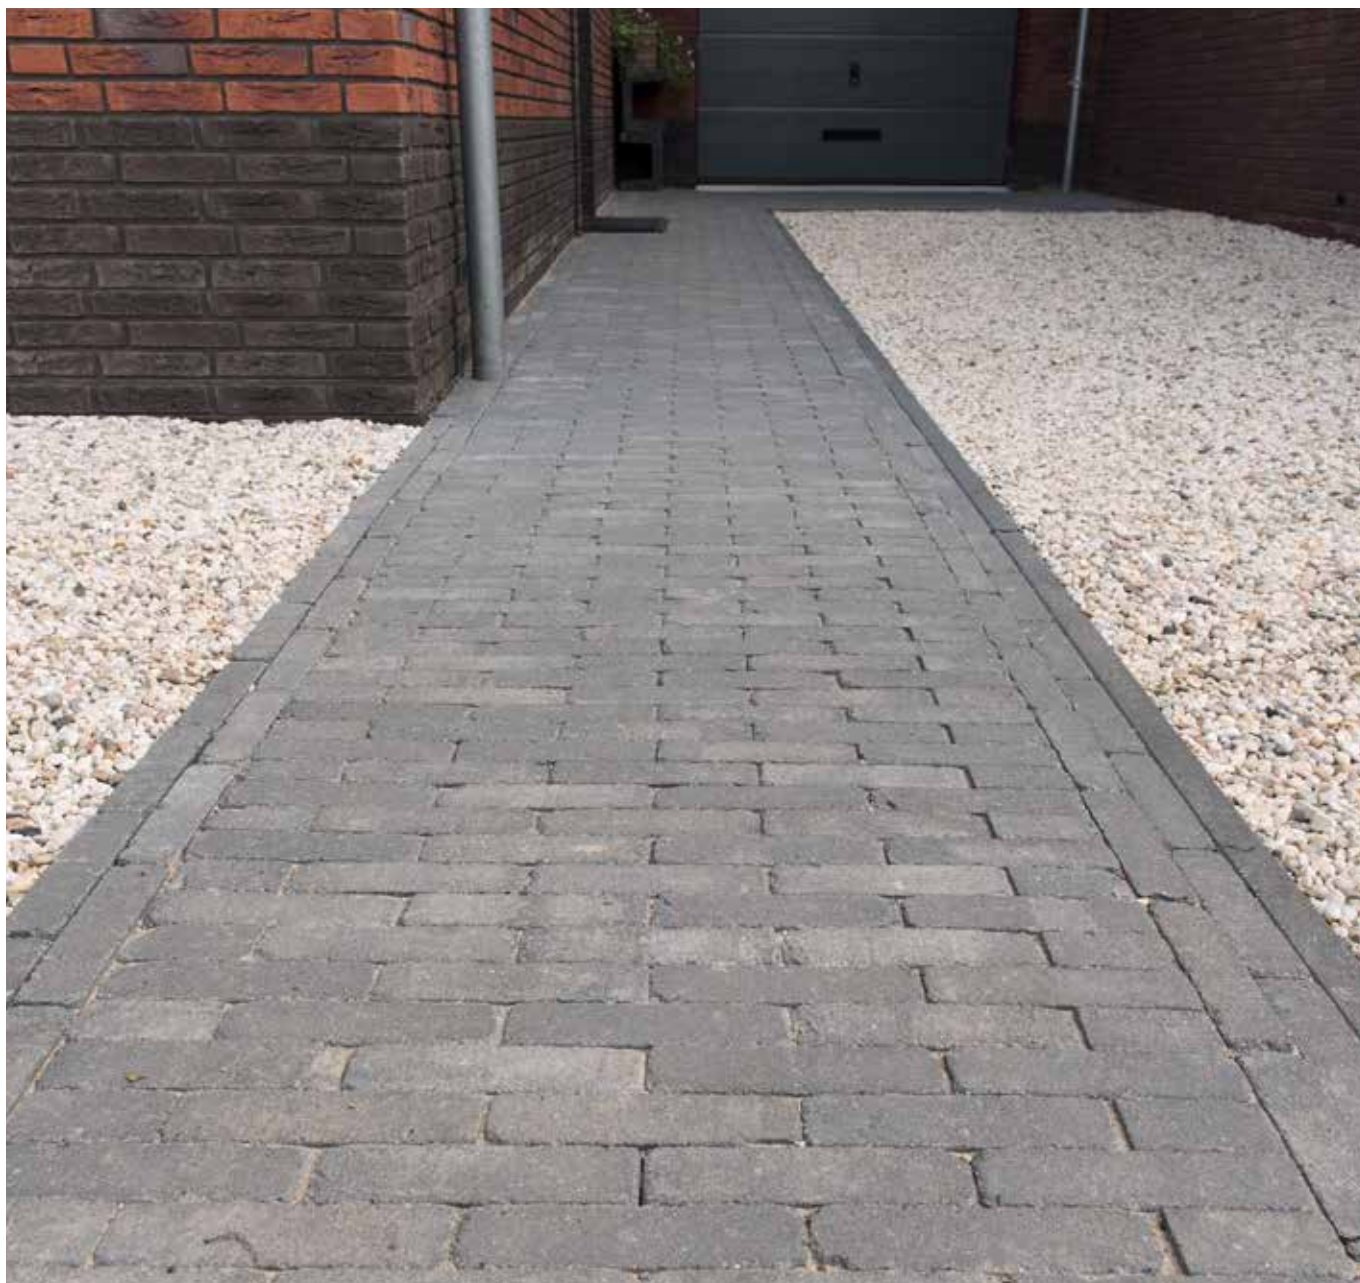

De Kobblestones zijn
maatvast en daardoor zeer
eenvoudig te verwerken