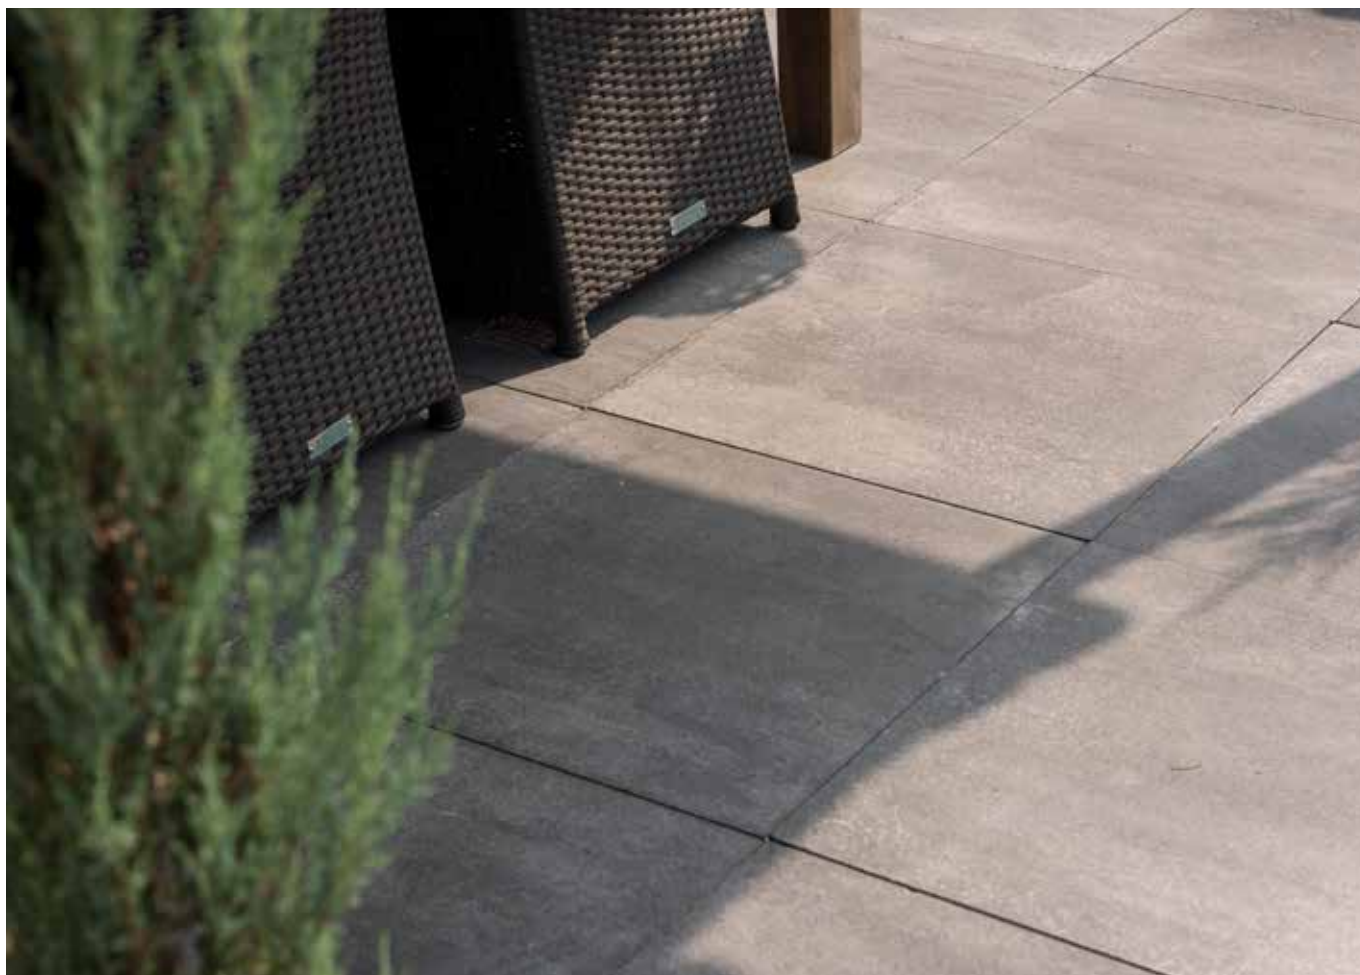

209108 60x30x6 cm 26,95 / m²
209106 60x60x6 cm 26,95 / m²

Dankzij de dikte van 6 cm is
de Tremico ook geschikt voor
toepassing op een oprit

ESTETICO VLAK

Ben je op zoek naar een uiterst betaalbare, strakke tegel? Dan is de Estetico vlak zeker de moeite waard. De Estetico heeft een toevoeging in het betonmengsel, waardoor de tegel minder snel water en vuil opneemt. De facetloze tegel is daarnaast voorzien van een coating die de kleur verdiept en langer behoudt.