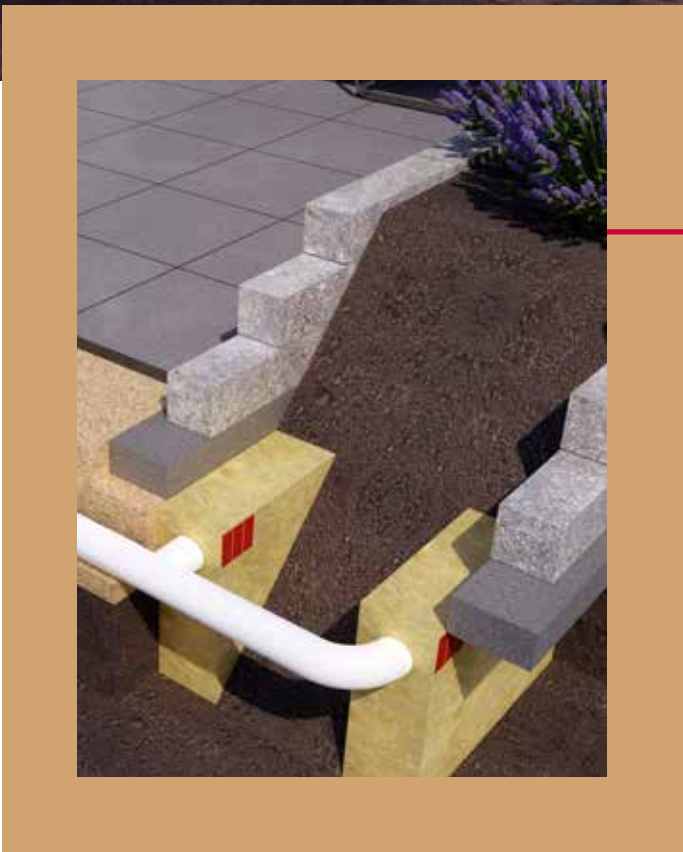

Door de opvang van hemelwater los te koppelen van het riool kun je regenwater tijdelijk bufferen om het later geleidelijk aan de omringende grond af te geven