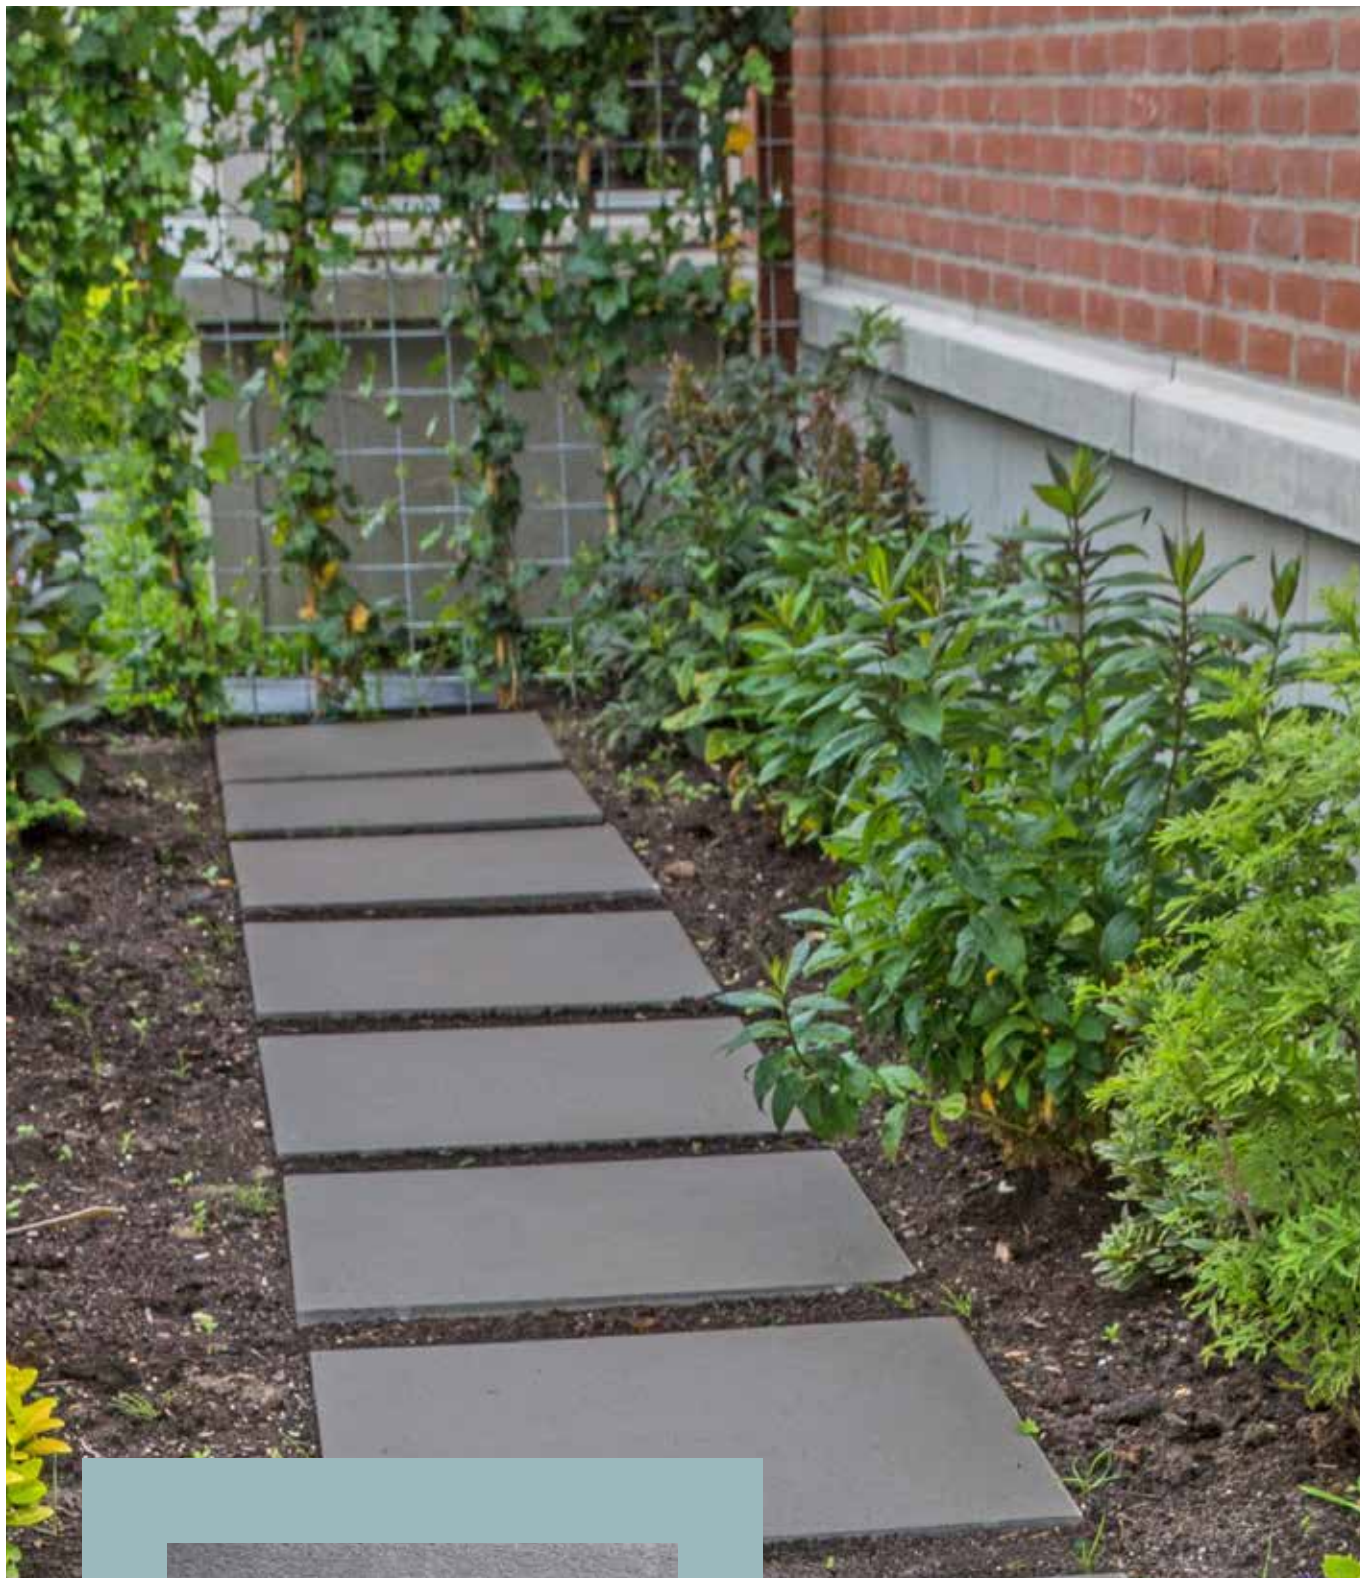

De Metro Prisma is voorzien van een beschermlaag die vuilopname vermindert, waardoor de tegel eenvoudig te reinigen is