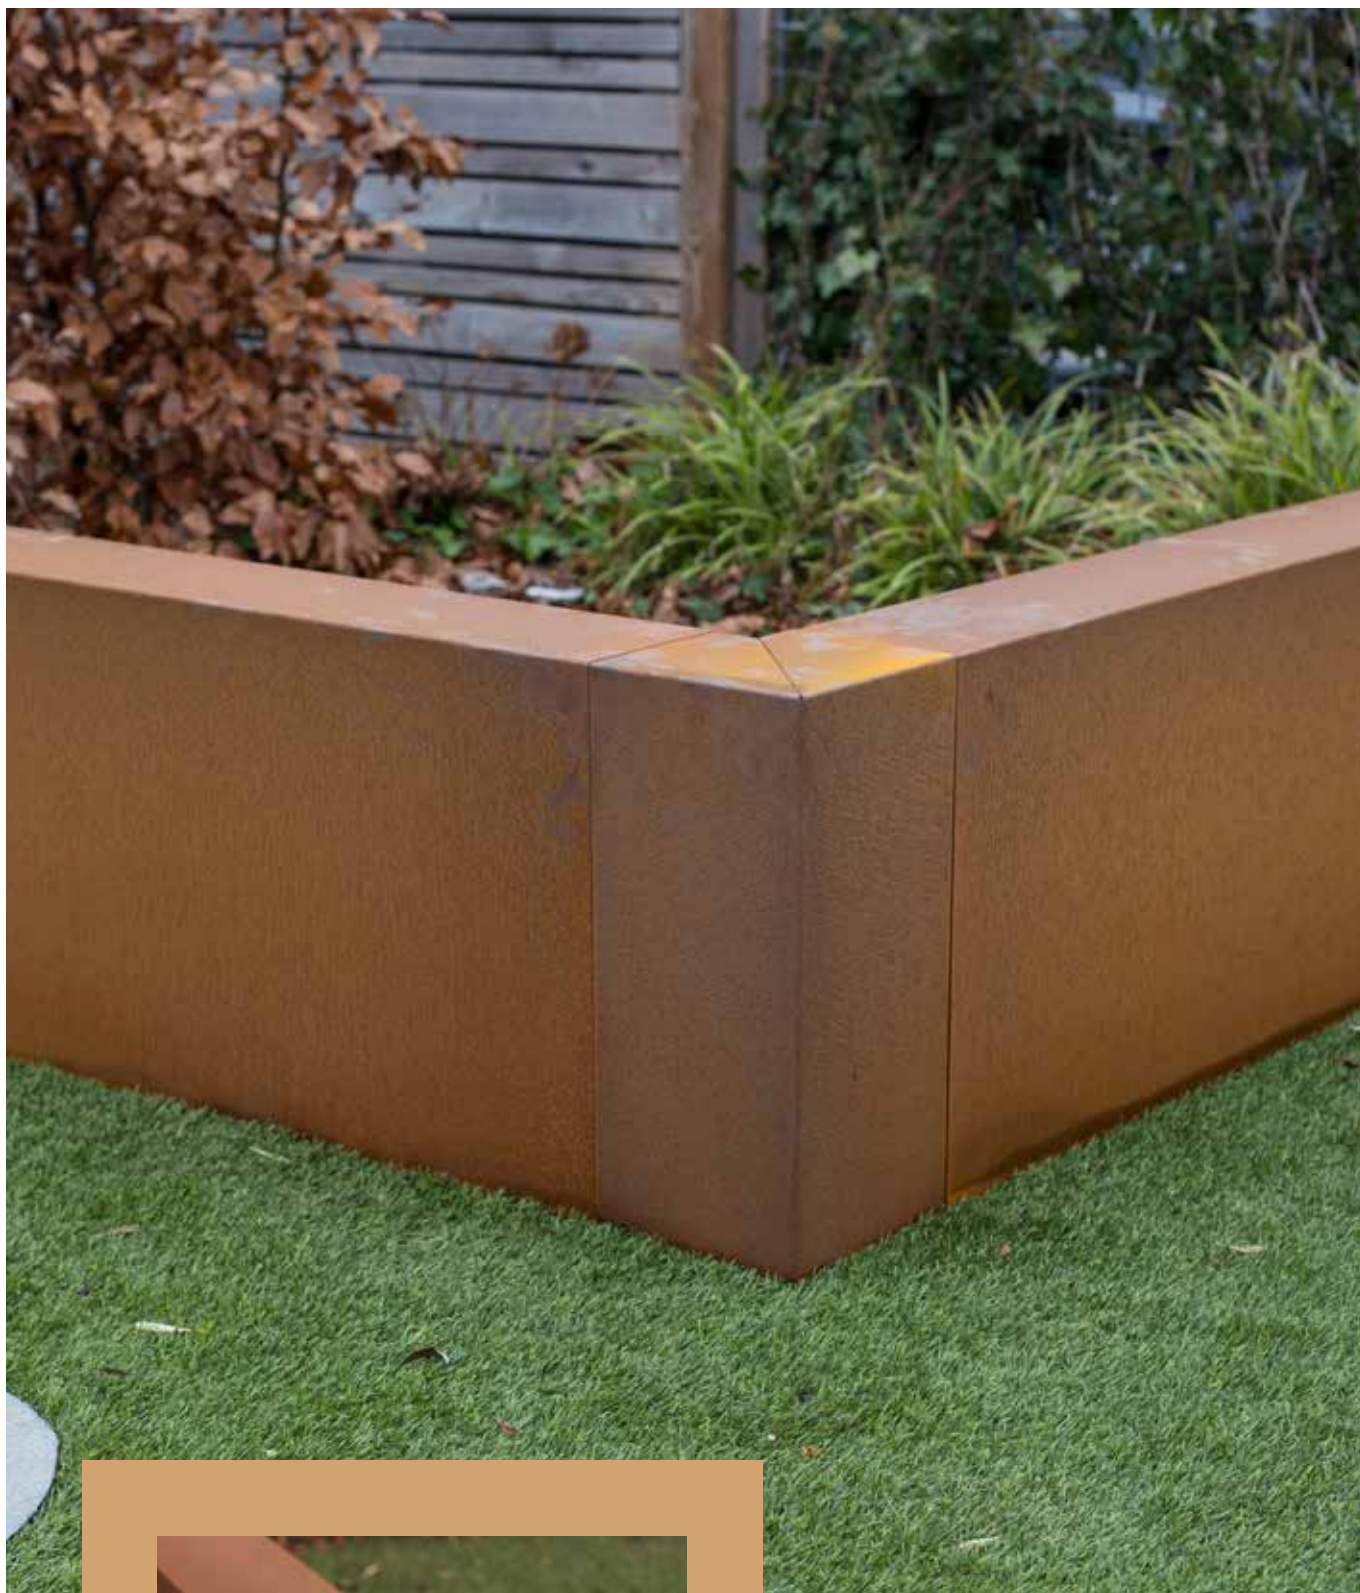

Met Corten overzetstukken verander je een uit muurelementen opgebouwd muurtje eenvoudig in een sprekende blikvanger.