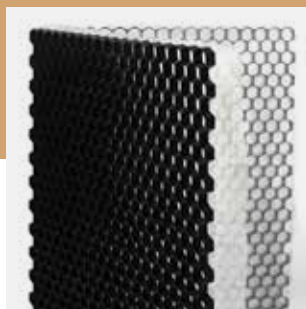

ECCOGRAVEL

Grind en split zijn producten die veelvuldig in de tuin gebruikt worden, als decoratie of als halfverharding van paden en opritten. Het grote nadeel is dat grind verschuift wanneer het belast wordt, waardoor het erg onderhoudsintensief is. Met ECCOgravel bieden we dé oplossing voor dit probleem. ECCOgravel-platen zorgen ervoor dat grind en split op de plek blijft liggen. De platen creëren een sterk oppervlak dat prima kan worden belast. Zelfs wanneer er auto's overheen rijden, zal het materiaal niet verschuiven.

De platen zijn gemaakt van UV-bestendig en vorstbestendig recyclebaar HDPE en zijn standaard voorzien van waterdoorlatend geotextiel. Onkruid krijgt door deze textiellaag minder kans en kiezels komen niet onder de plaat terecht, terwijl hemelwater wel gewoon snel afgegeven kan worden aan de bodem. Het product is uitgebreid getest op belasting, verlijming, sterkte, dikte, UV-bestendigheid en veiligheid. Dankzij deze uitgebreide tests ben je bij aankoop van ECCOgravel absoluut gegarandeerd van een Europees kwaliteitsproduct.

ECCOgravel Zwart
208274 120x160x3 cm 13,95 / m²