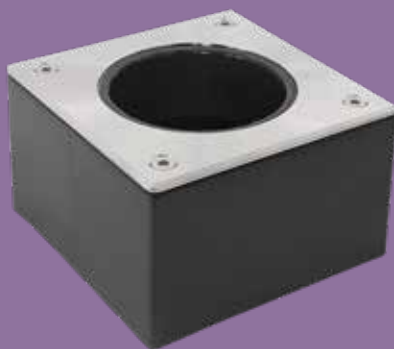

60x60 cm - sparing optie 1

60x60 cm - sparing optie 2

60x60 cm - sparing optie 3

60x30 cm - sparing optie 4

60x30 cm - sparing optie 5

RVS box van 100 x 100 mm. Voor het eenvoudig plaatsen van diverse grondspots tussen bijvoorbeeld bestrating en in grind. Alleen geschikt voor de Flux 60, Fusion 60 en Hyve 60.