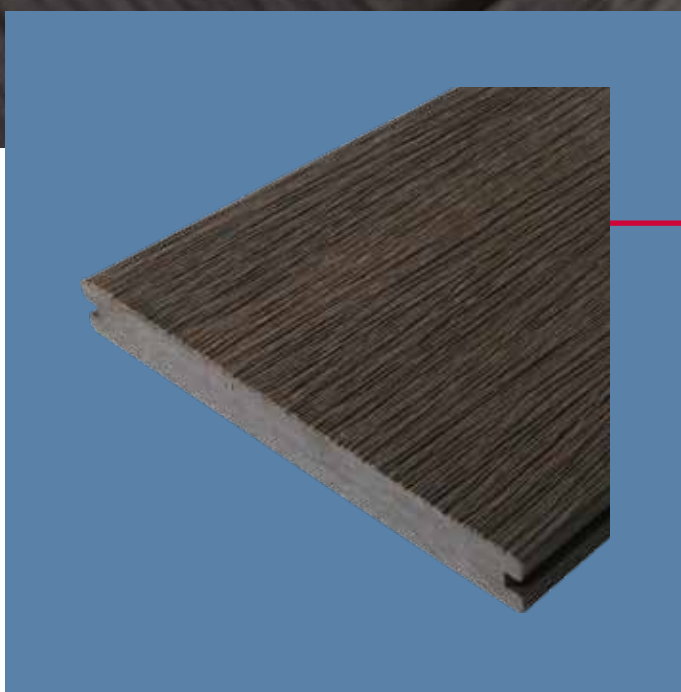

Co-Decking clips t.b.v. houten constructie
213579 90 clips + schroef 47,50 / ds.

De Co-Decking dekdelen
hebben een breedte van
21 centimeter

COMPOSIT

FIBERON

Fiberon-terrasplanken zijn planken van massief composiet. Dit maakt het product een uiterst duurzaam en natuurvriendelijk alternatief voor hout. Niet voor niets wordt Fiberon Pro-Tect Plus geleverd met een residentiële garantie van 25 jaar. Uiteraard zijn ook de benodigde accessoires verkrijgbaar.