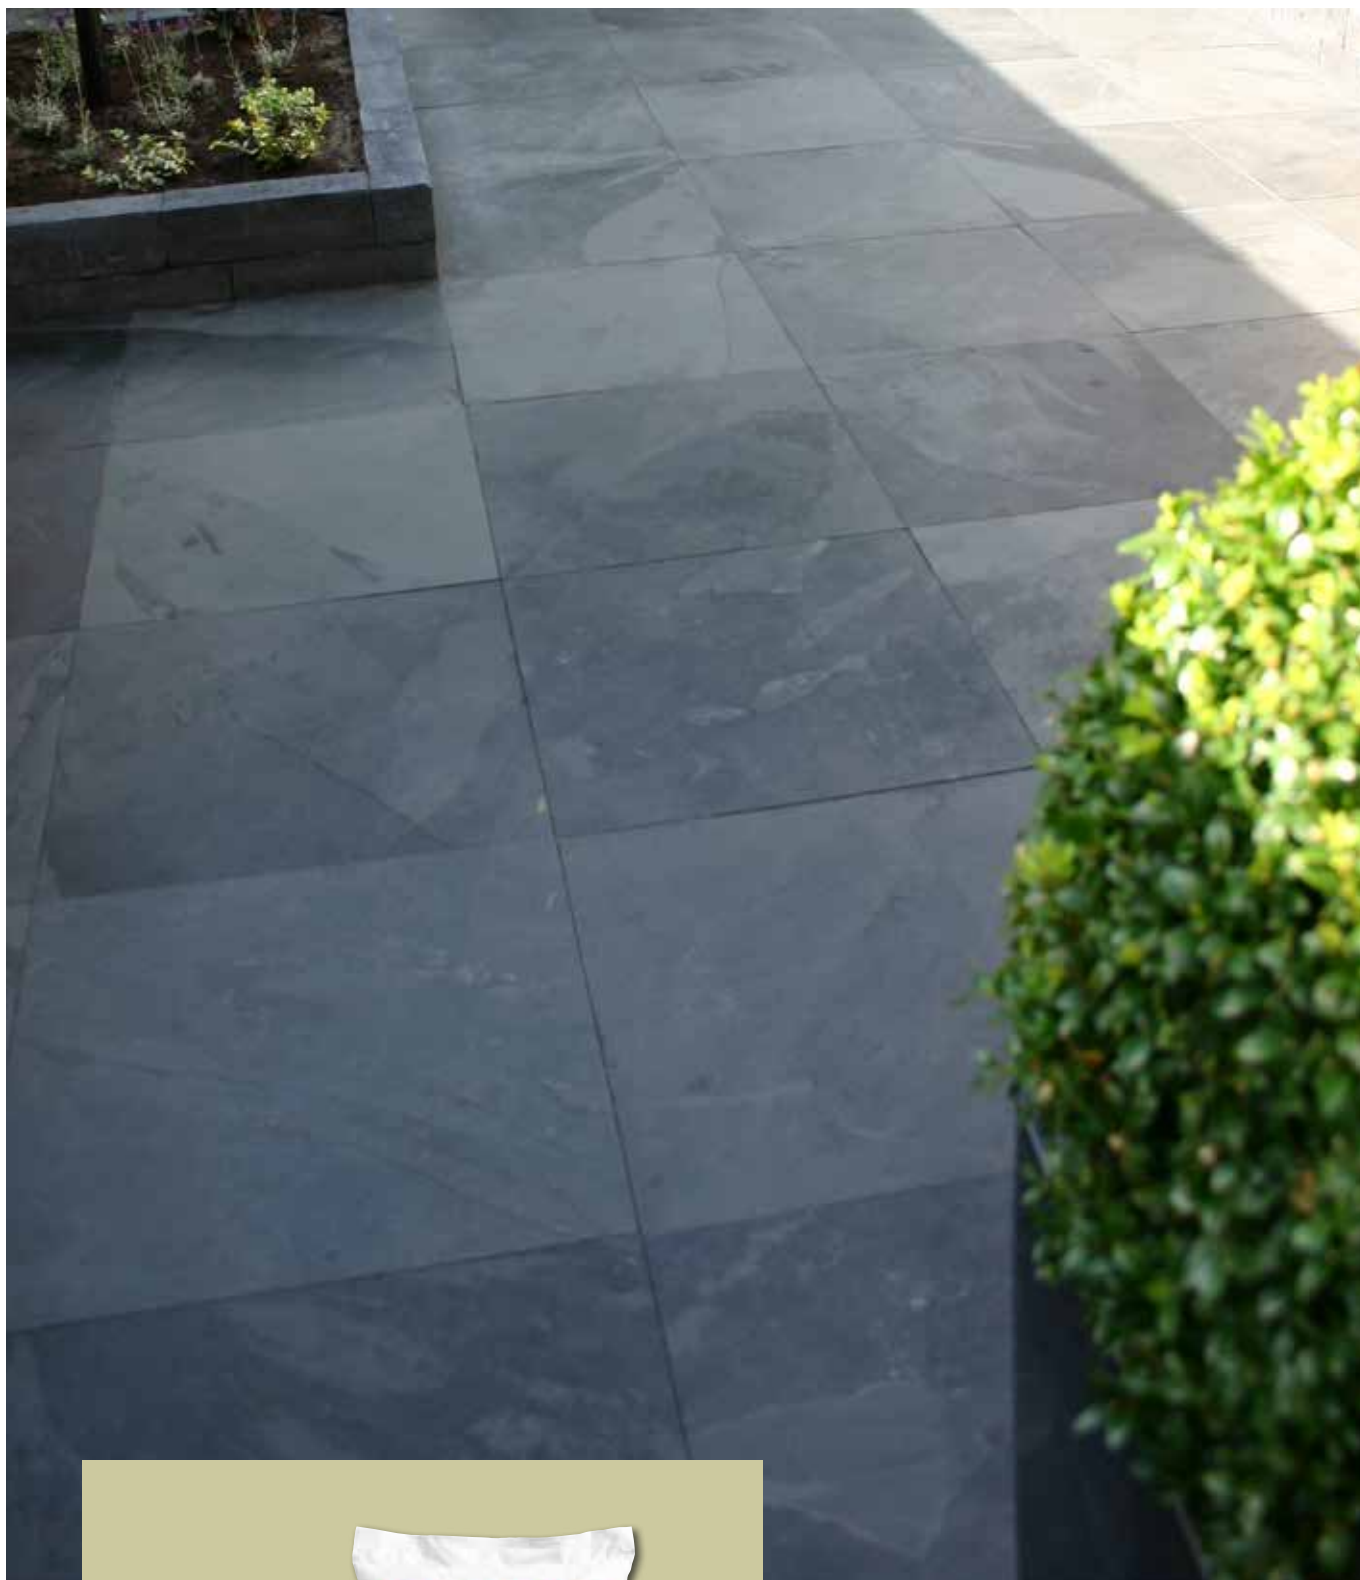

Wegens sterk fluctuerende prijzen op de internationale markt kunnen geen vaste prijsgaranties afgegeven worden.

Mustang Plano

202380 60x60x2,5 cm

Voor het voegen van natuursteen
adviseren wij om gebruik te
maken van de gebruiksklare
Fixs Gatorsand Tile en Fixs Eurostone