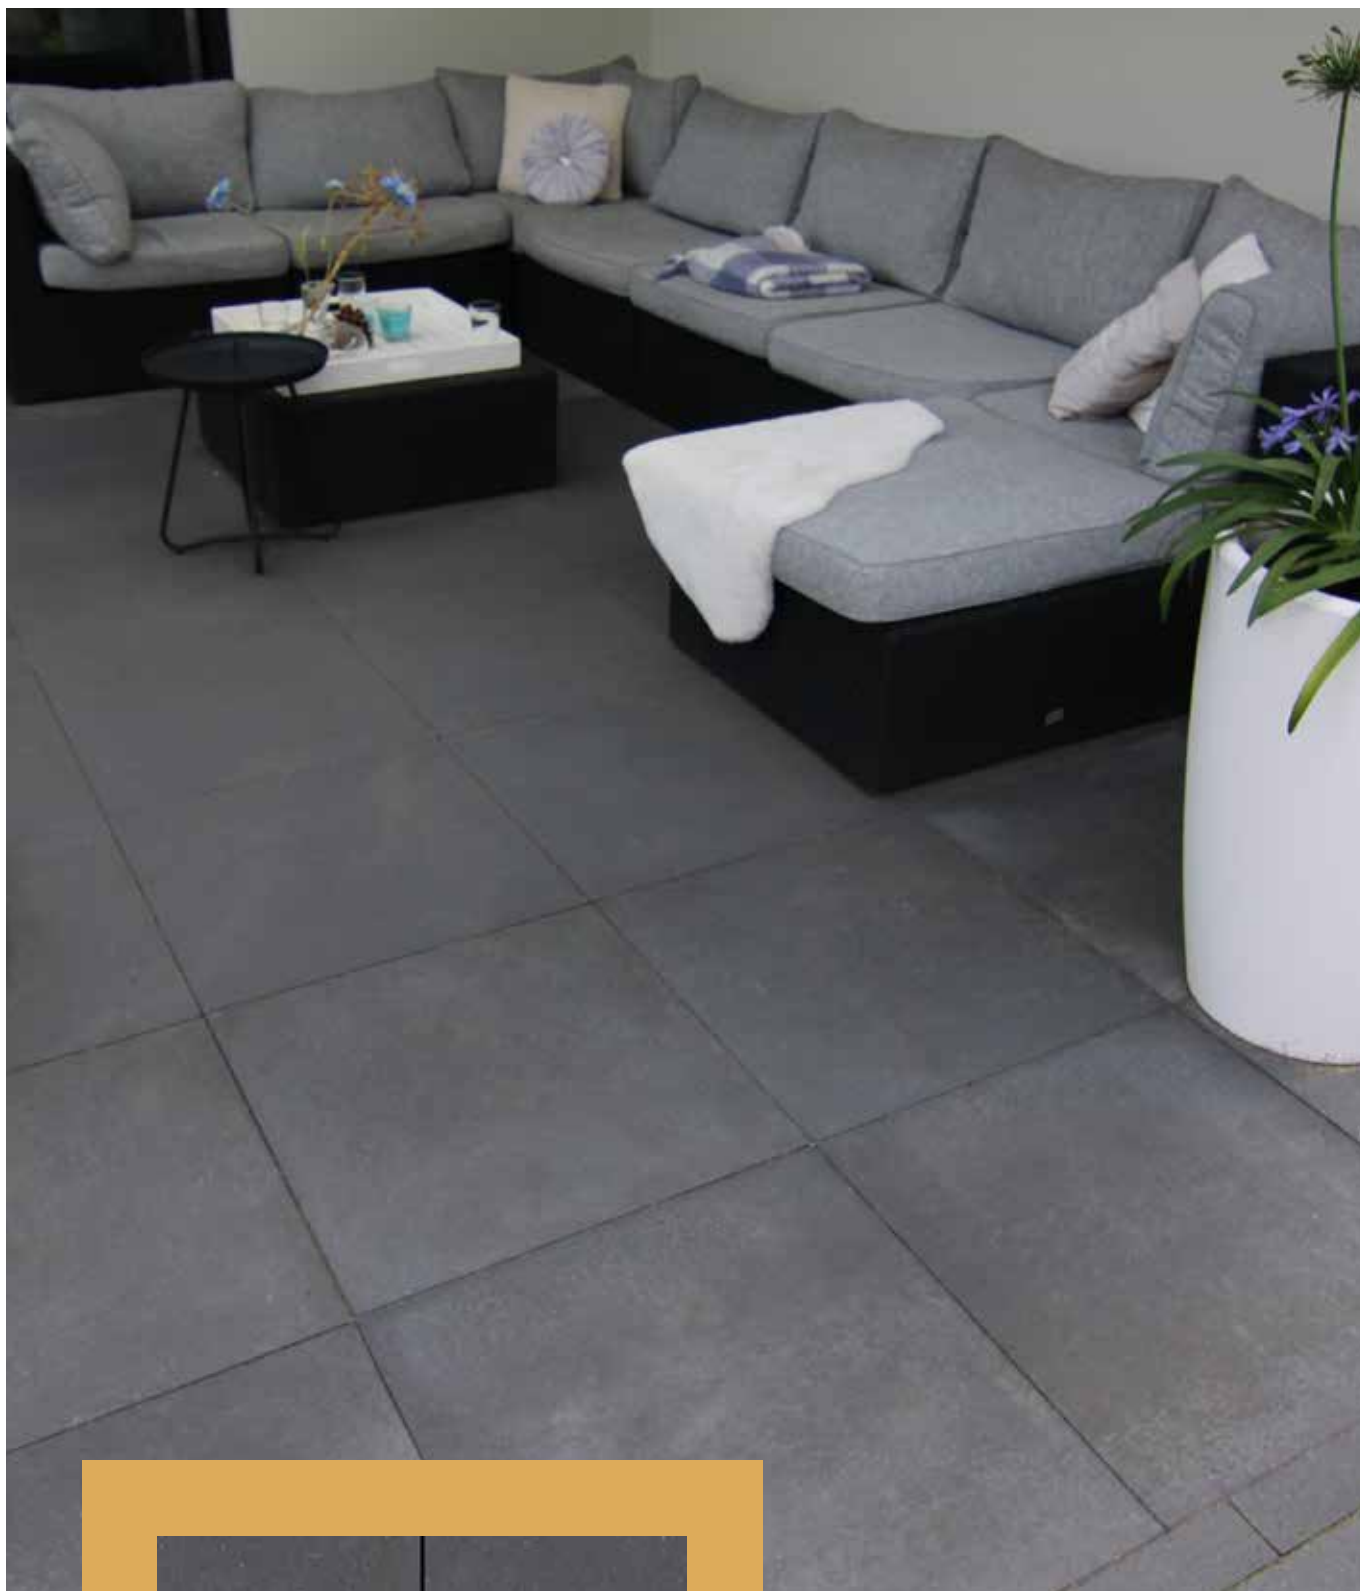

Door een toevoeging in het
betonmengsel neemt de
Estetico minder snel water
en vuil op