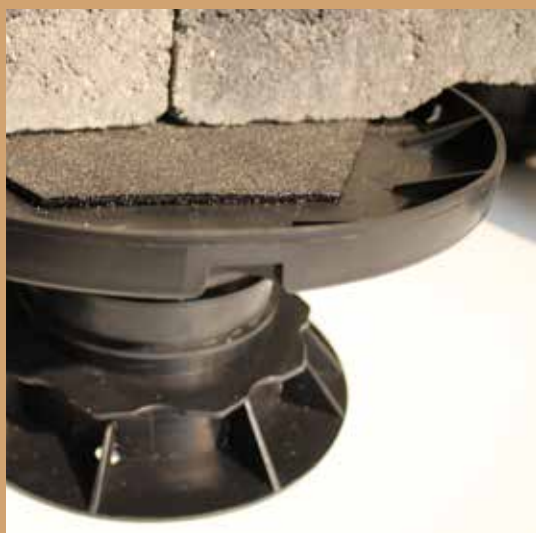

VersiJack Zwart
207410 F1 37-50 mm 3,50 / st.
207411 F2 50-75 mm 4,99 / st.
207412 F3 74-117 mm 5,99 / st.

Spirapave Zwart
207405 T12 18-23 mm 2,75 / st.
207406 T22 24-29 mm 3,50 / st.
207407 T33 30-44 mm 4,99 / st.