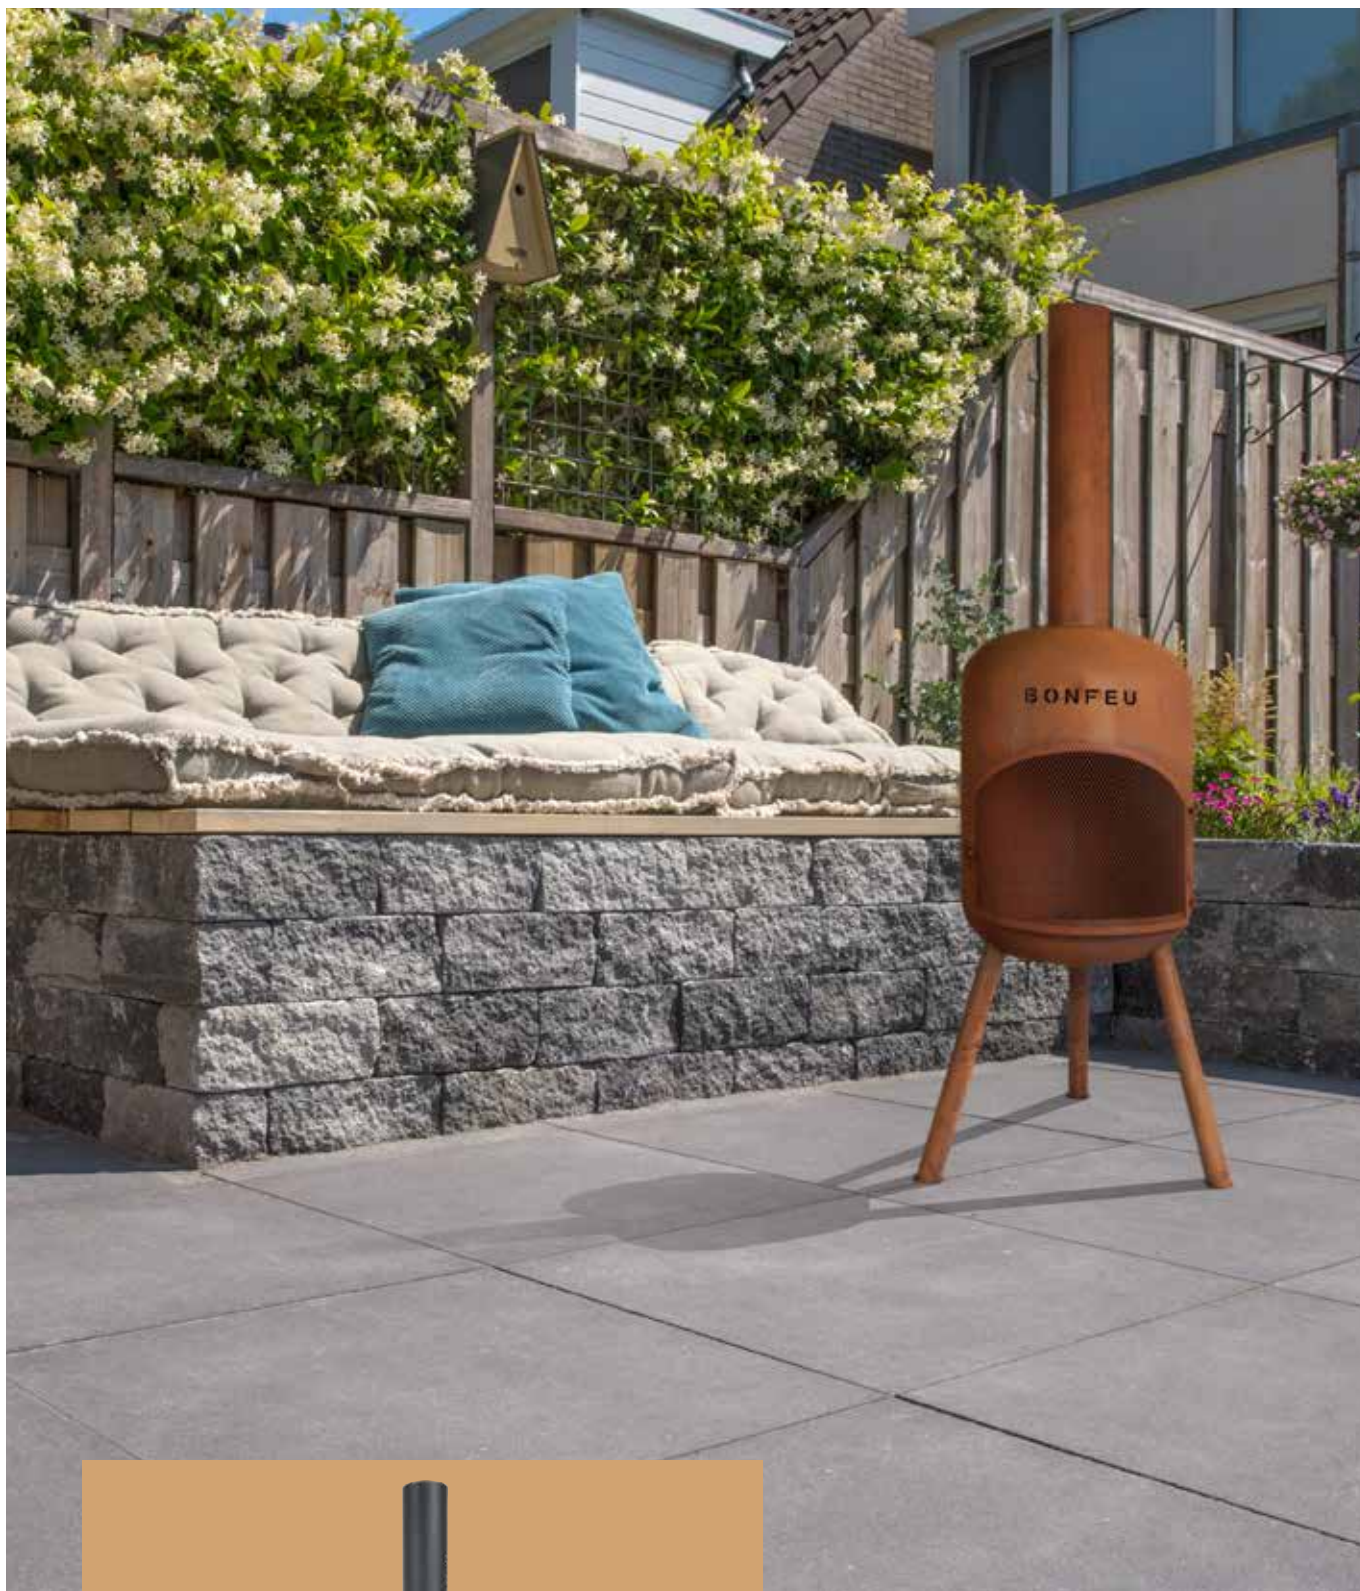

De BonFeu tuinhaarden zijn in combinatie met de BonFeu bakplaat ook als barbecue te gebruiken