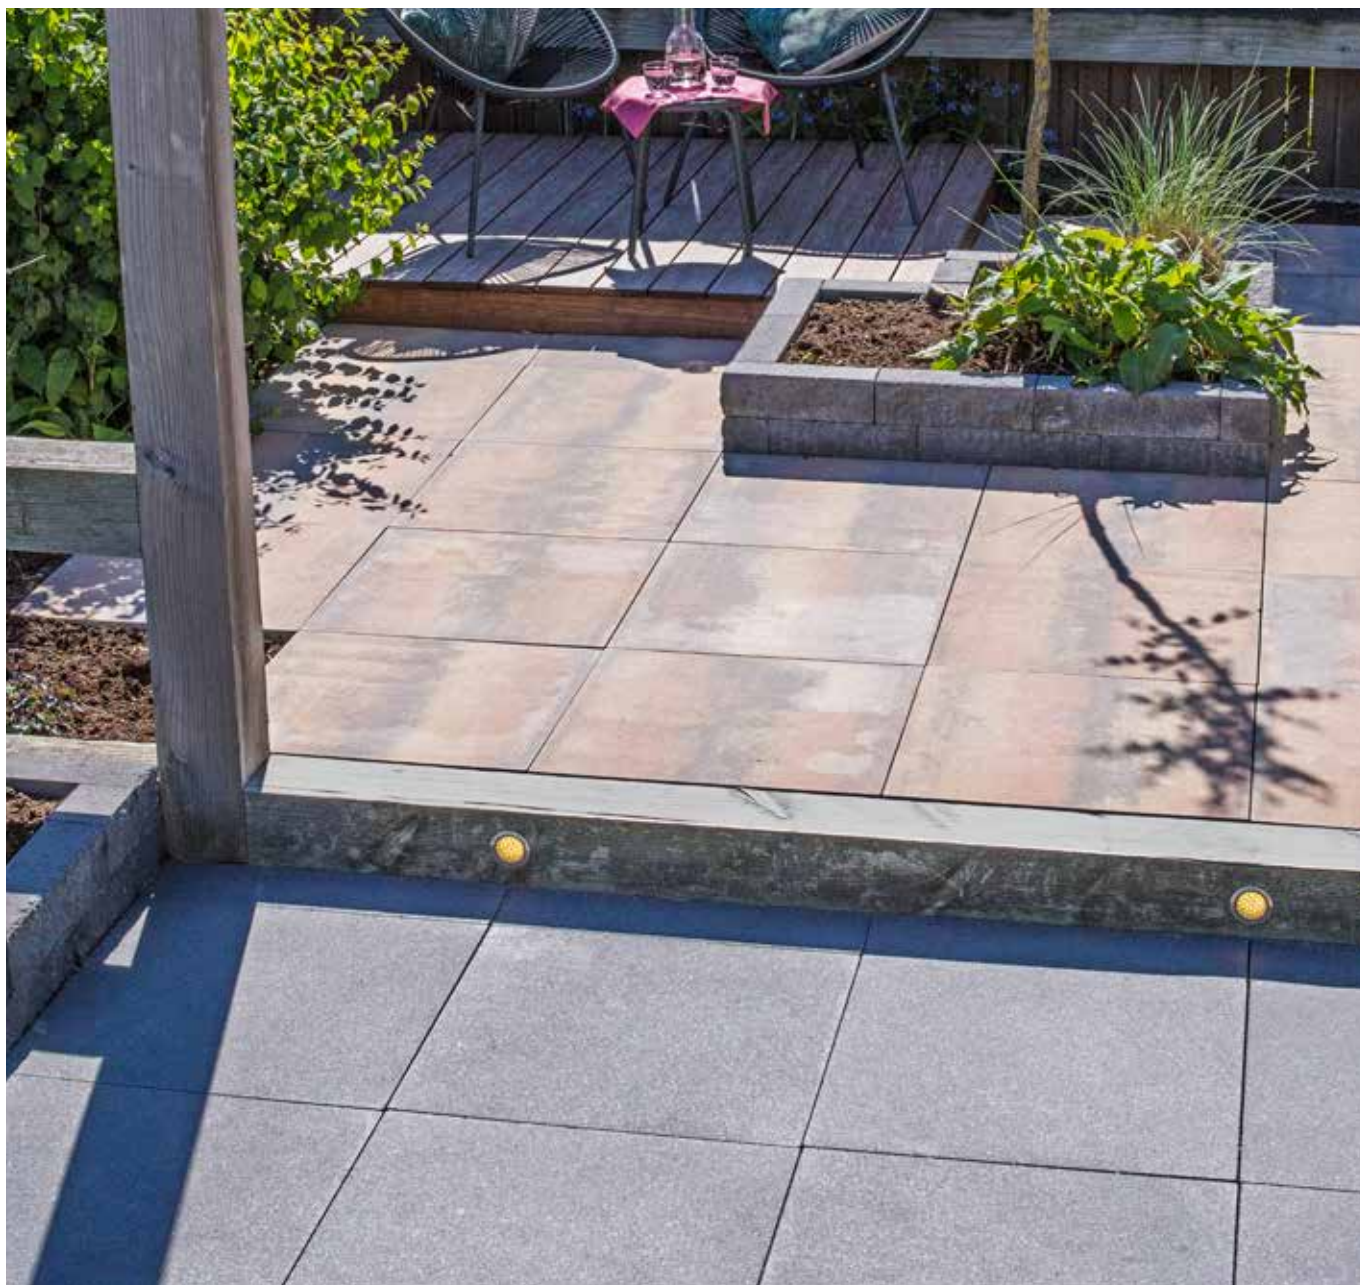

Door de speciale nabehandeling is de tegel uiterst comfortabel om met blote voeten overheen te lopen

---