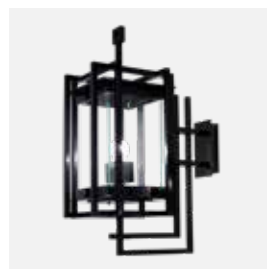

Costa III wall zwart 230v
213263 3.239,00 / st.