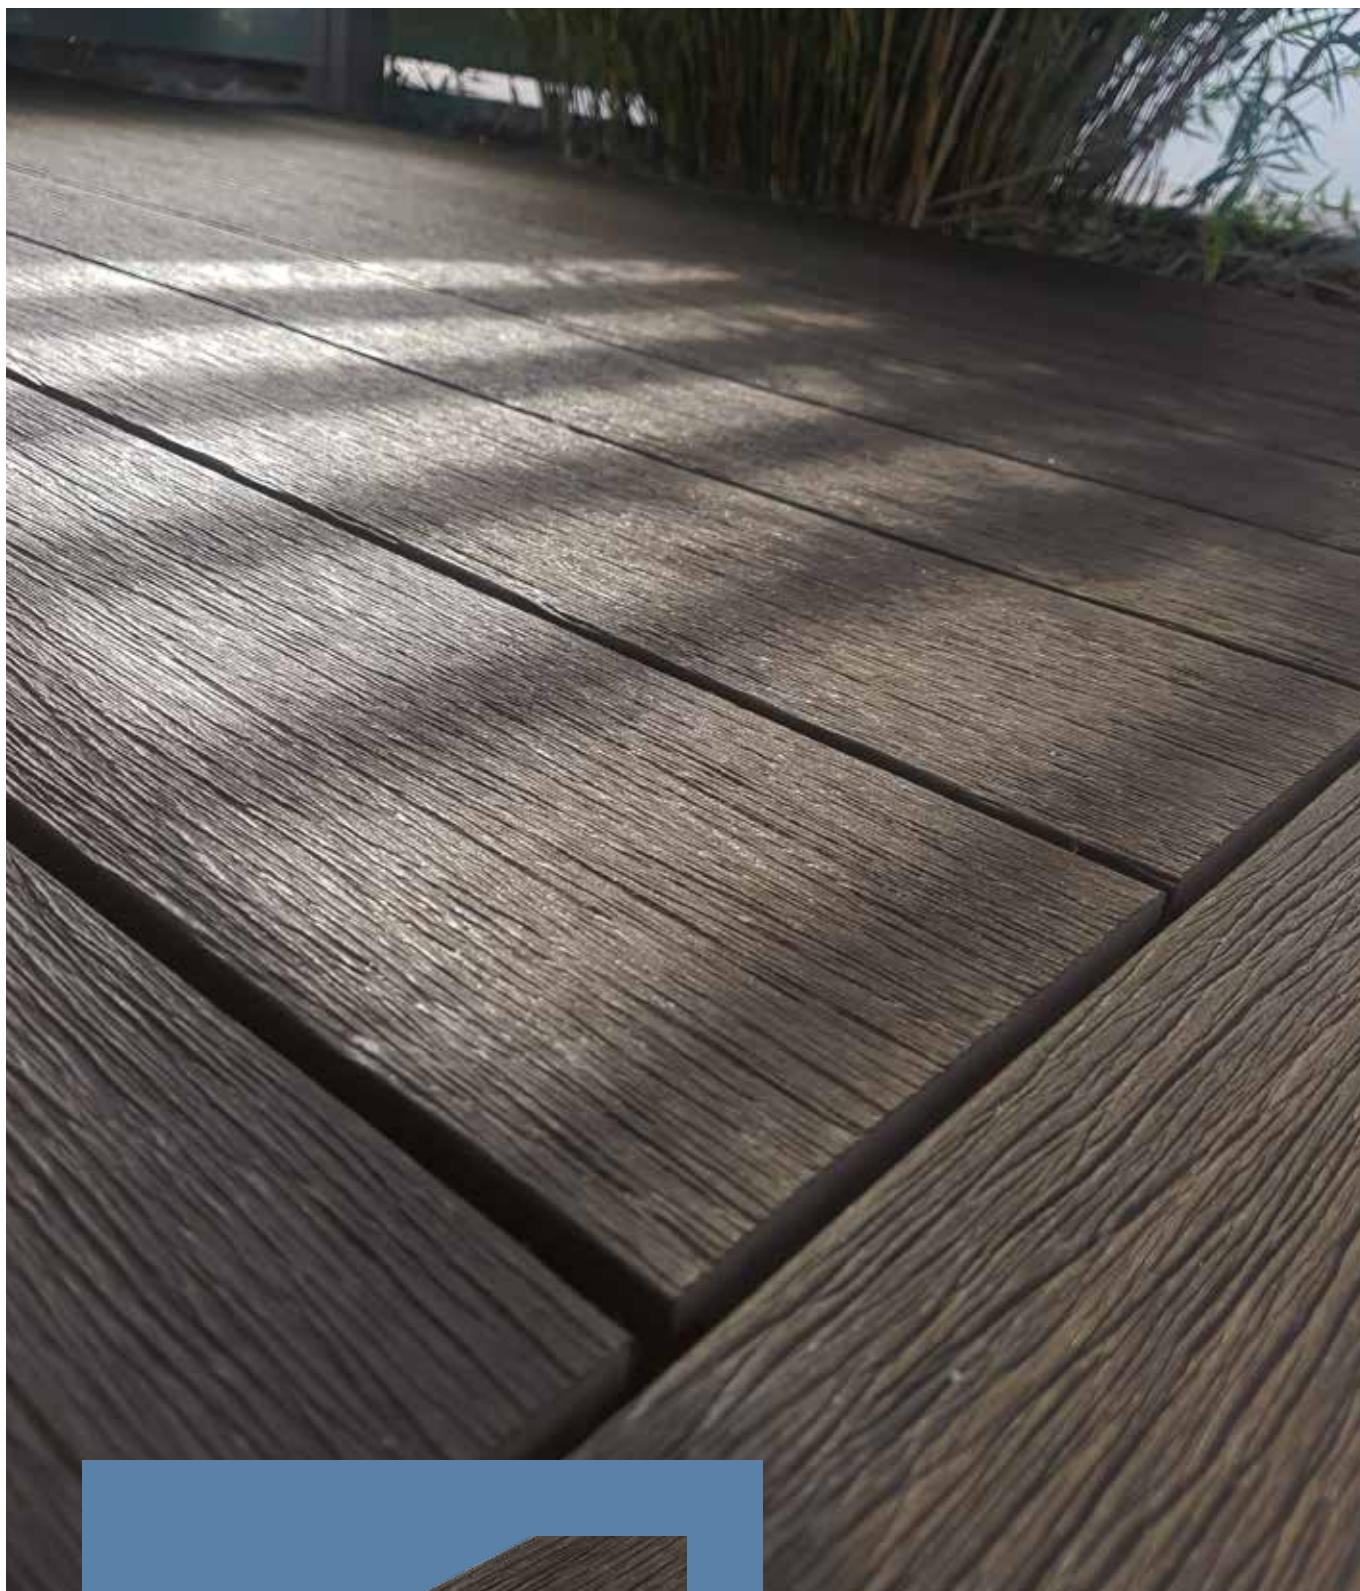

Co-Decking clips t.b.v. houten constructie
213579 90 clips + schroef 47,50 / ds.

De Co-Decking dekdelen
hebben een breedte van
21 centimeter

COMPOSIT

FIBERON

Fiberon-terrasplanken zijn planken van massief composiet. Dit maakt het product een uiterst duurzaam en natuurvriendelijk alternatief voor hout. Niet voor niets wordt Fiberon Pro-Tect Plus geleverd met een residentiële garantie van 25 jaar. Uiteraard zijn ook de benodigde accessoires verkrijgbaar.