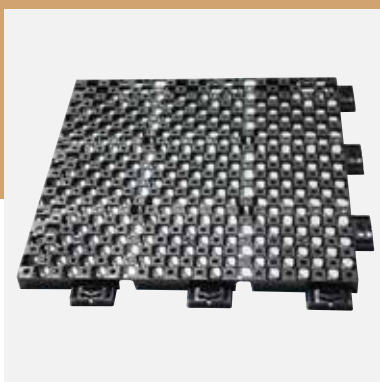

DRAINBASE EN ECCODAL

Drainbase is een drainagetegel voor onder kunstgras. Het vangt hemelwater op, buffert maar liefst 30 liter per m² en geeft dit geleidelijk af aan de bodem. Tegelijkertijd biedt het een stabiele en egale ondergrond voor het kunstgras waardoor de duurzaamheid van het kunstgras wordt vergroot. Door de speciale verbindingen kunnen de recyclebare HDPE-platen krimpen en uitzetten binnen hun eigen afmeting. Met de afsluitknop van Drainbase kun je het kunstgras op de Drainbase fixeren voor optimaal bevestigingsgemak en met de afwerkranden kun je het geheel netjes afwerken.

Ook met de ECCodal grastegel bieden we een oplossing voor het wateroverlastprobleem. ECCodal is een beloopbare, waterdoorlatende grastegel en is zelfs geschikt voor personenwagens en dus ideaal als basis voor een parkeerplaats of oprit. ECCodal grastegels zijn gemaakt van gerecycled HDPE, een flexibel materiaal dat zelfs bij vorst niet breekt. Door de open structuur groeit gras eenvoudig door de tegel heen, waardoor een overrijdbare grasmat ontstaat. Door het formaat van 80x80 cm kunnen snel grote oppervlaktes worden gelegd.

Drainbase
212480 60x60x3 cm 28,95 / m²