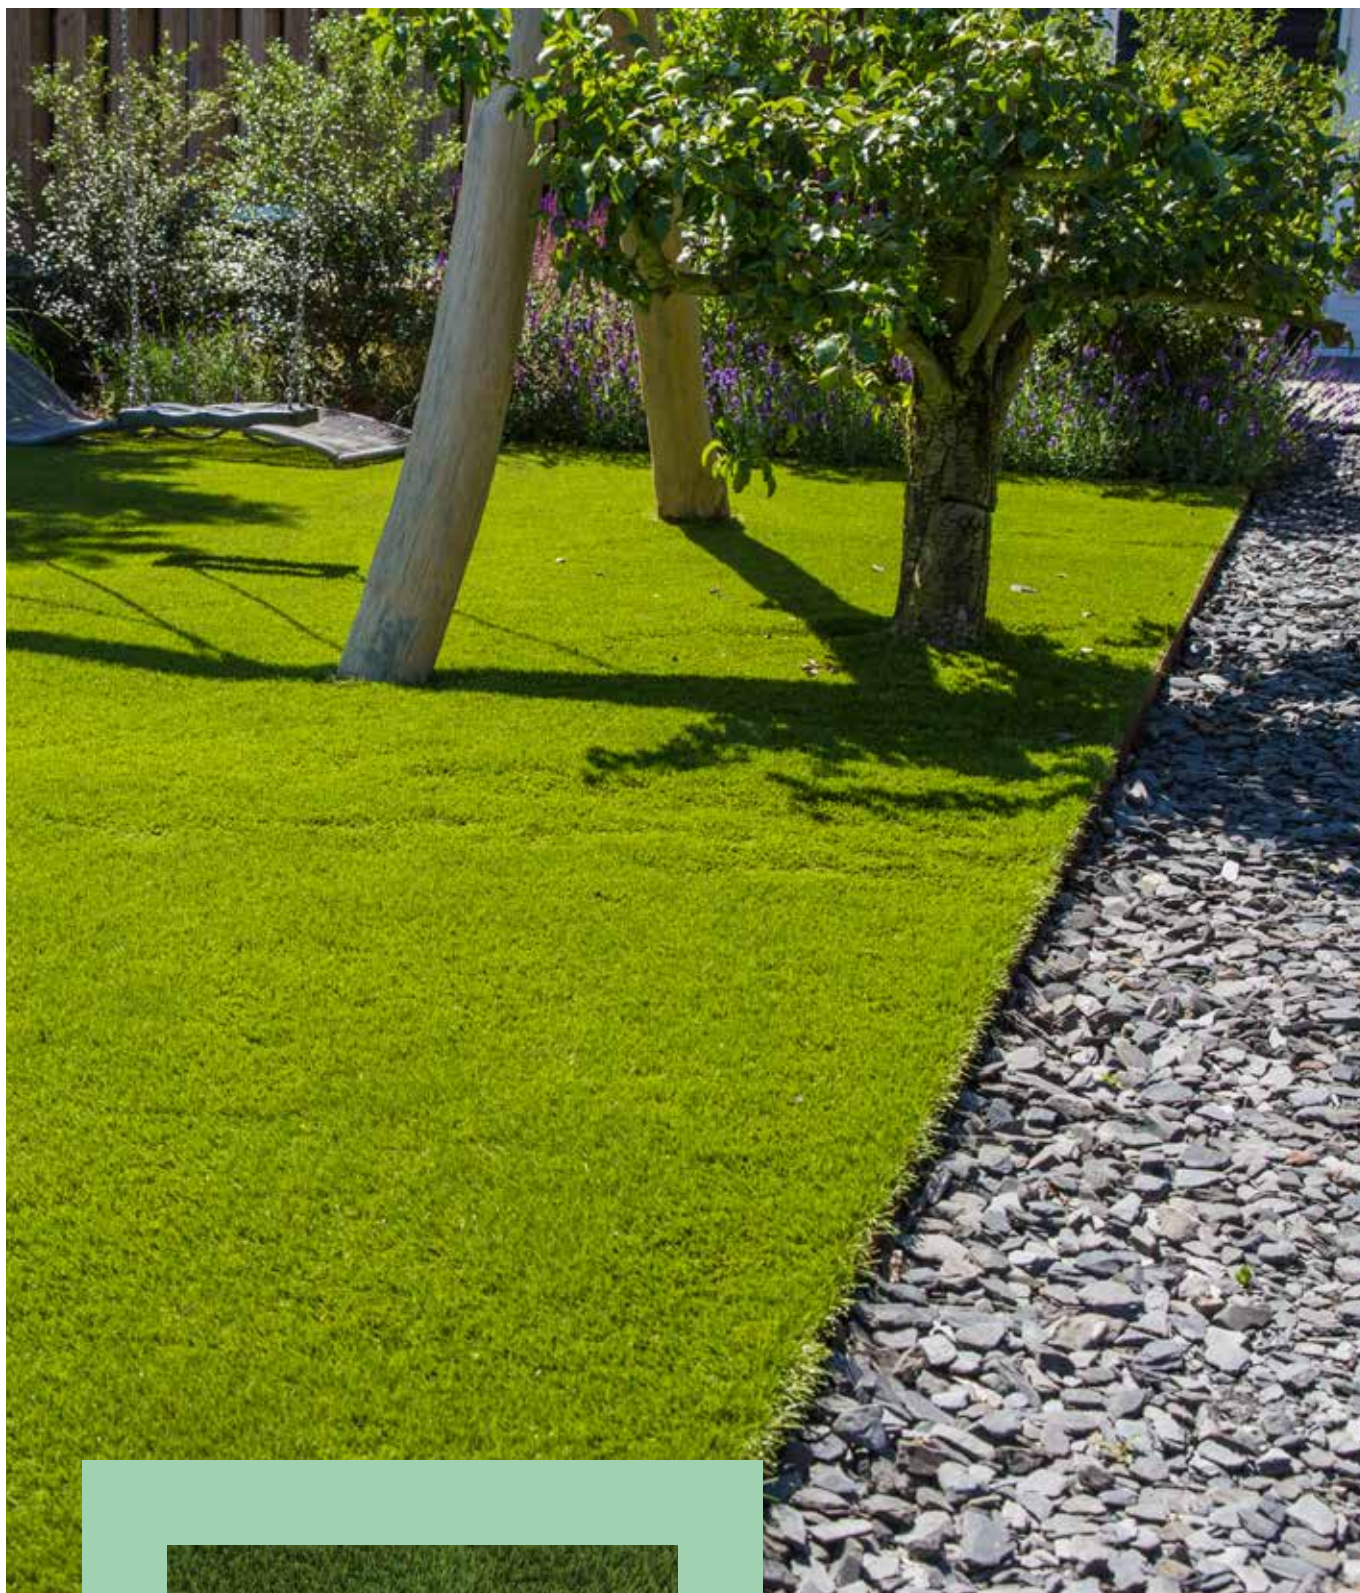

Visiegrass heeft een uitstekende waterdoorlatendheid en helpt daarmee wateroverlast in je tuin voorkomen