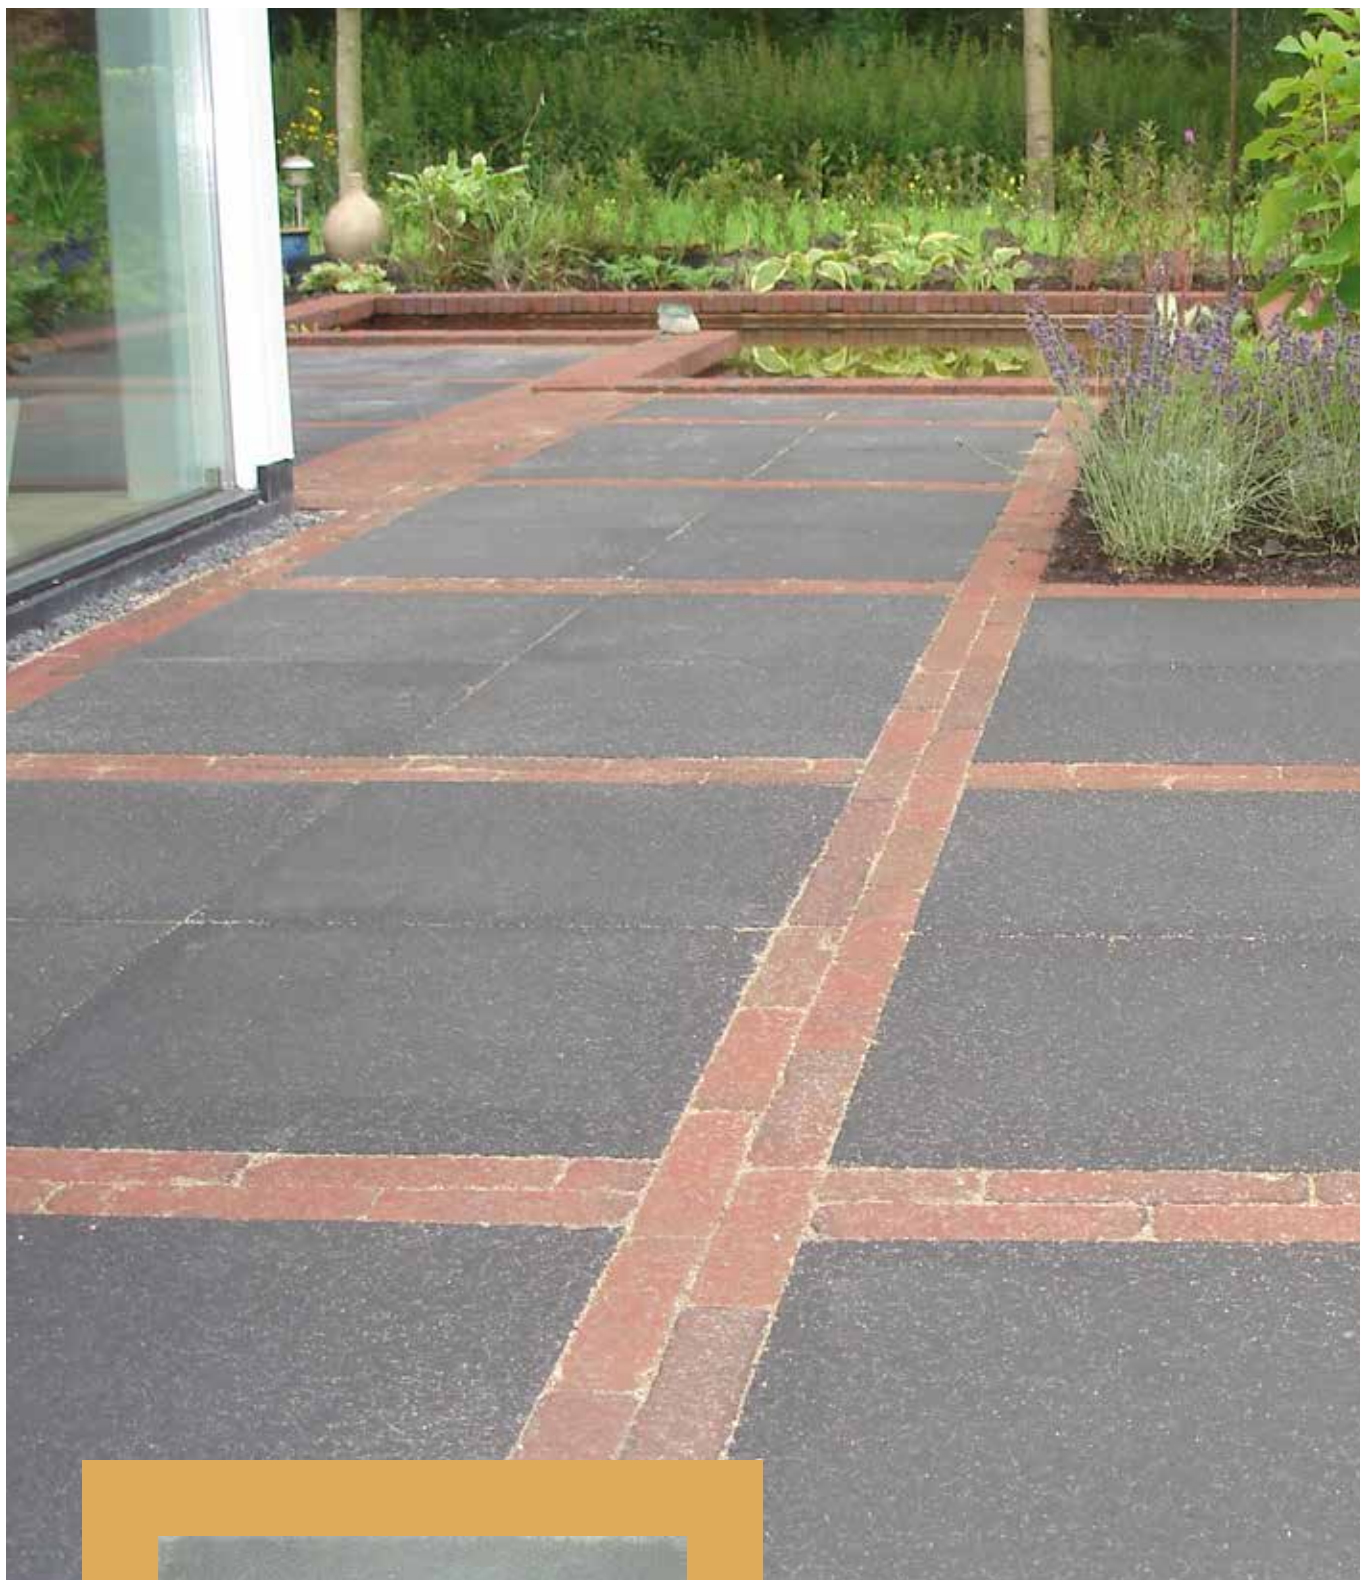

Wit

209482 30x30x4,5 cm	37,95 / m ²
---------------------	------------------------

Door betontegels in combinatie met gebakken bestrating toe te passen ontstaat een mooi, afwisselend geheel

TREMICO

Tremico-tegels zijn tegels met een deklaag, facet en afstandhouders, verkrijgbaar in acht verschillende kleuren. De tegels zijn gemaakt met natuurlijke kleurmineralen. Daardoor is de Tremico slijtvast en blijft deze mooi van kleur. Ben je op zoek naar een mooie, strakke tegel die ook geschikt is voor de oprit, dan is de Tremico wellicht wat voor jou! Let op: Tremico-tegels mogen niet worden afgetrild.