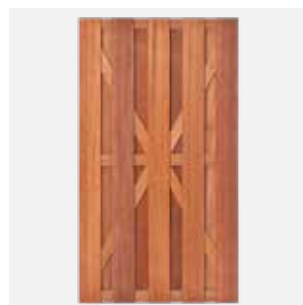

Trellis recht
209635 180x180 cm

Trellis diagonaal
210191 180x180 cm

Santos
210192 180x180 cm

Campos
210193 180x180 cm

Bahia
210194 180x180 cm

Pelotas
210195 130x180 cm

Afdeklatt
206993 Hardhouten afdeklatt

Hardhouten deur
135730 180x100 cm
verticaal op verstelbaar stalen frame