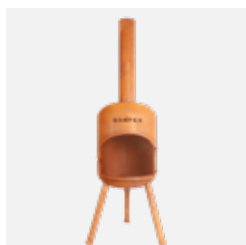

BonFeu Bonbono
213060 Roest 229,00 / st.