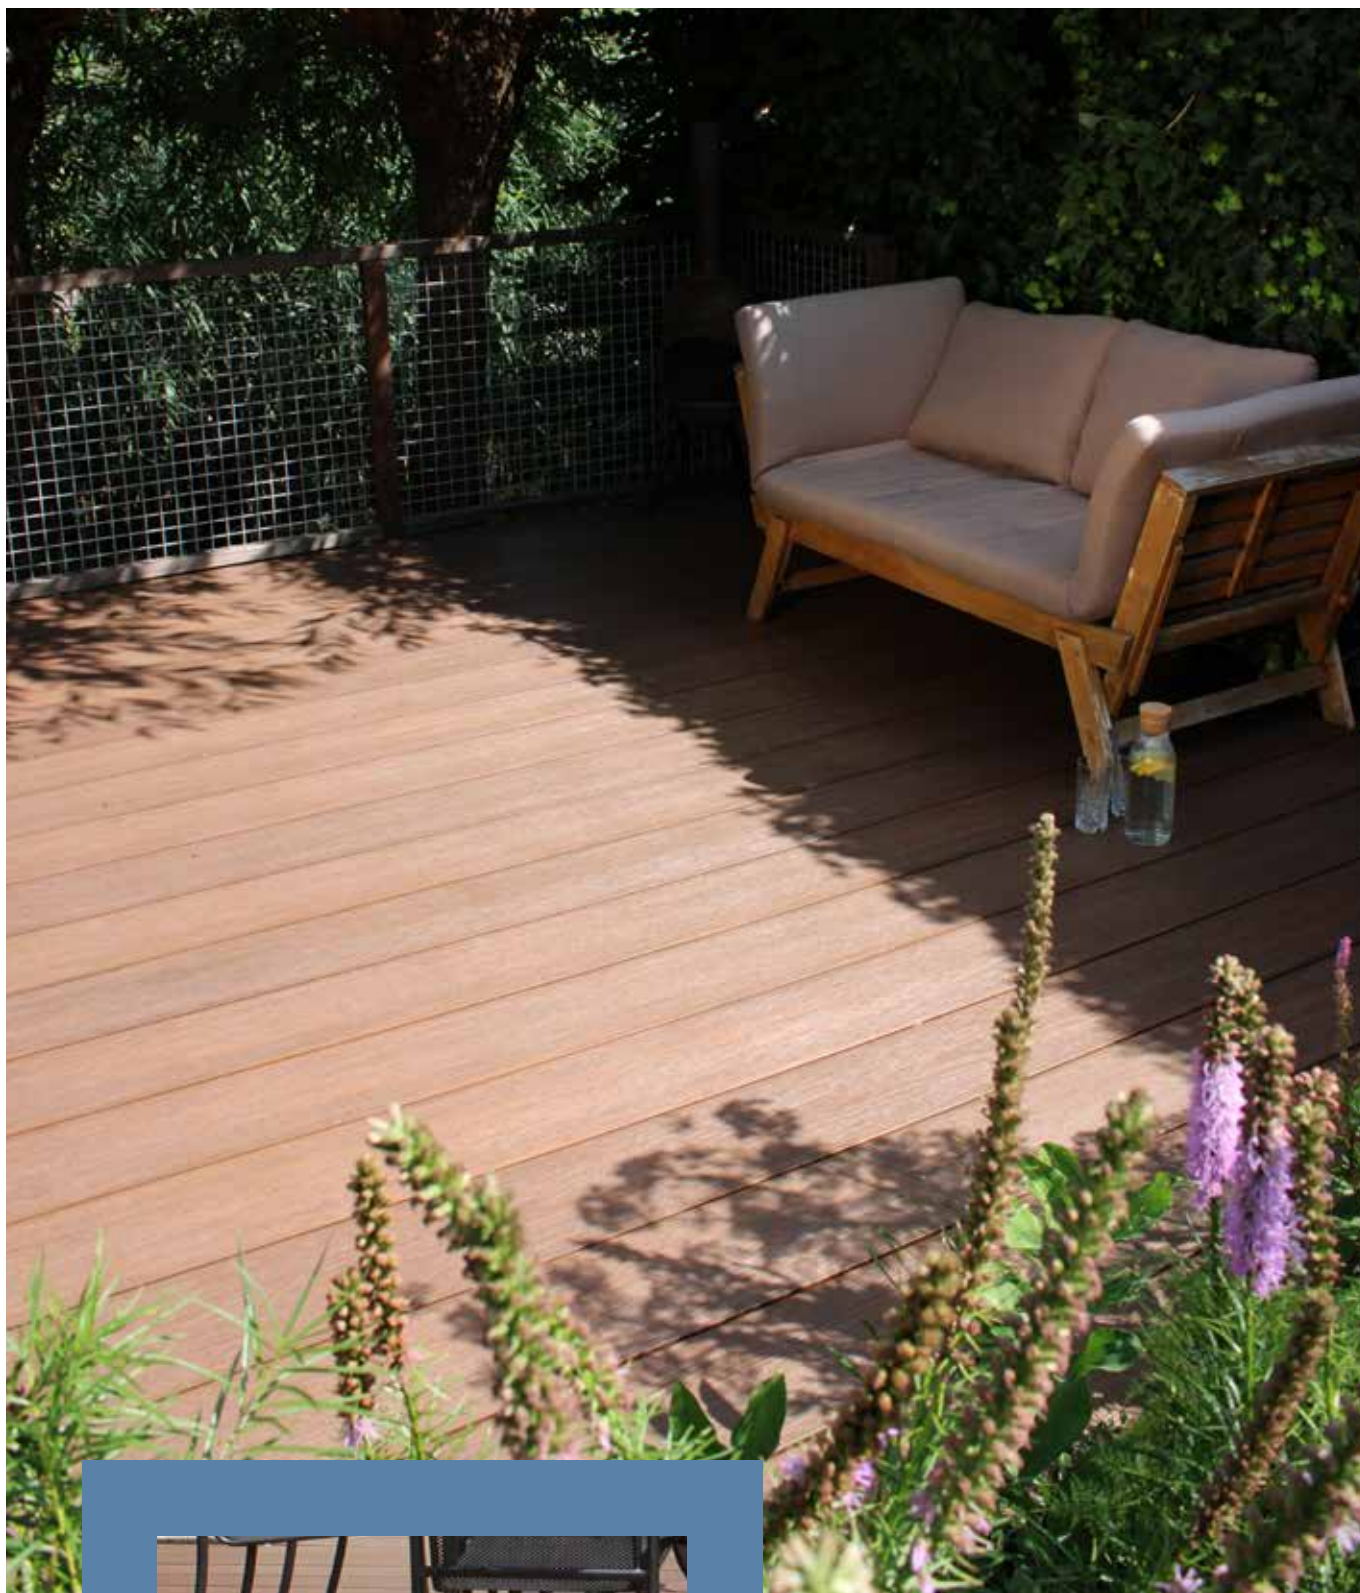

Co-Decking dekdelen zijn verkrijgbaar met holle kamers en als massieve plank