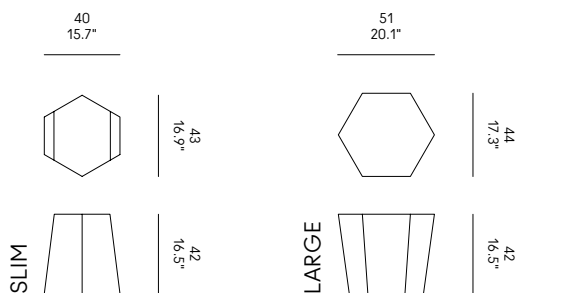

↑↑  
**THIS SIDE UP**

GO OUTDOOR

	Okumé naturale Natural okoume Okumé naturel Okume Natur Ocume natural	Okumé laccato bianco White lacquered okoumé Okumé laqué blanc Weiss lackiert okumé-holz Ocume lacado blanco RAL 9016	Pietra Leccese Lecce limestone Pierre de Lecce Stein aus Lecce Piedra de Lecce
HEXAGON SLIM	IX2255	IX22BB	IX2288
HEXAGON LARGE	IX22551	IX22BB1	IX22881