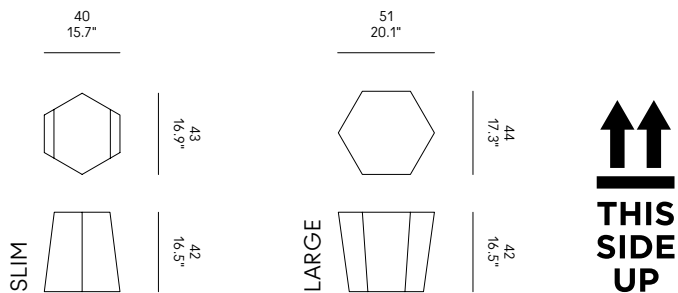

OUTDOOR

LEGENDA - KEY TO SYMBOLS

	Okumé naturale Natural okoume Okumé naturel Okume Natur Ocume natural CP0046	Okumé verniciato bianco White painted okoumé Okumé peint en blanc Weiß gefärbt okume-holz Ocume barnizado blanco RAL 9016	Pietra Leccese Lecce limestone Pierre de Lecce Stein aus Lecce Piedra de Lecce CP0186
HEXAGON SLIM	IX2255	IX22BB	IX2288
HEXAGON LARGE	IX22551	IX22BB1	IX22881