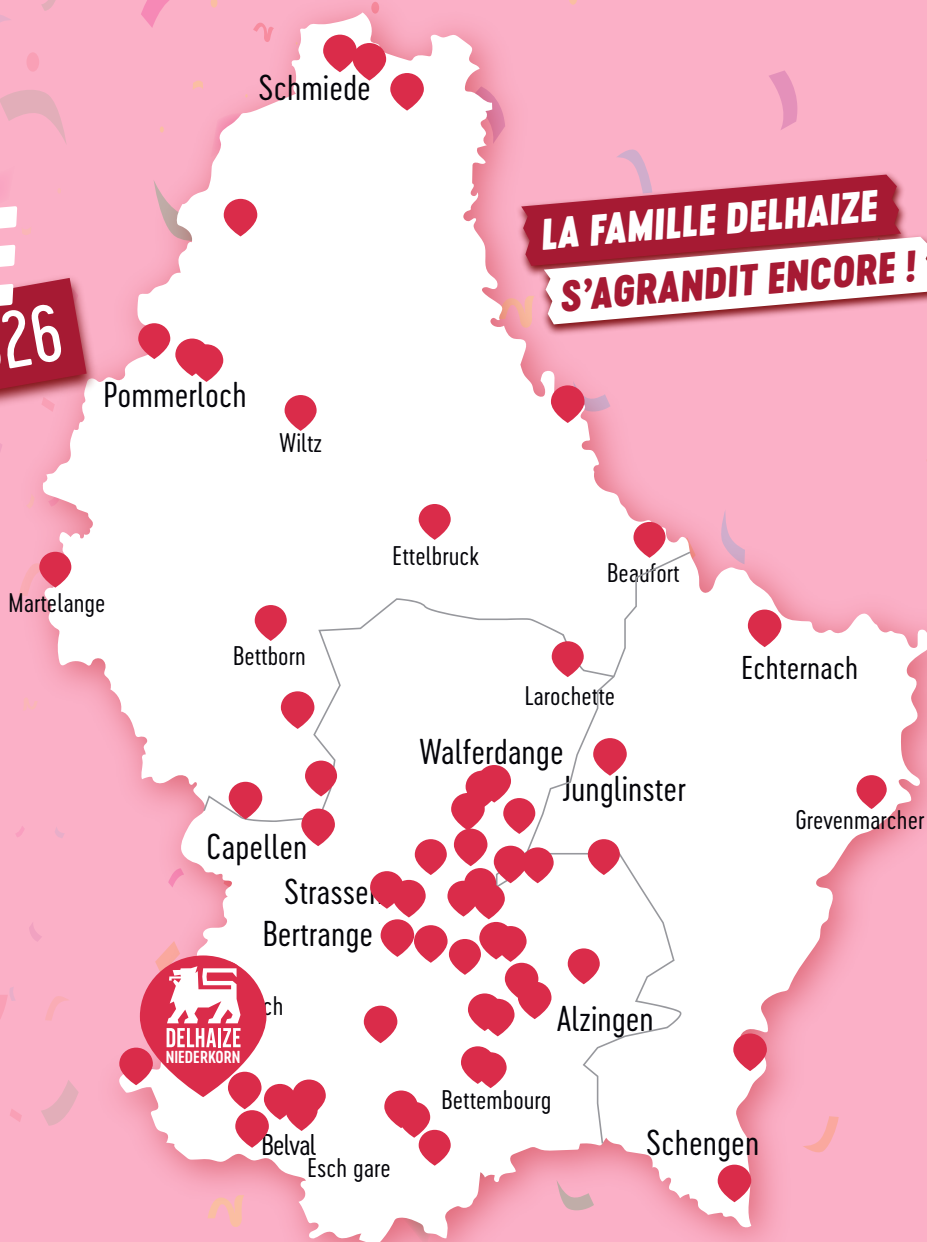

IL Y A TOUJOURS UN DELHAIZE PROCHE DE VOUS !

NOUVEAU DELHAIZE NIEDERKORN

GRANDE OUVERTURE

JEUDI 16 AVRIL 2026

LA FAMILLE DELHAIZE
S'AGRANDIT ENCORE !

OUVERT 7/7

LUNDI - JEUDI
7h30 - 20h00

VENDREDI
7h30 - 21h00

SAMEDI
7h30 - 20h00

DIMANCHE
7h30 - 13h00