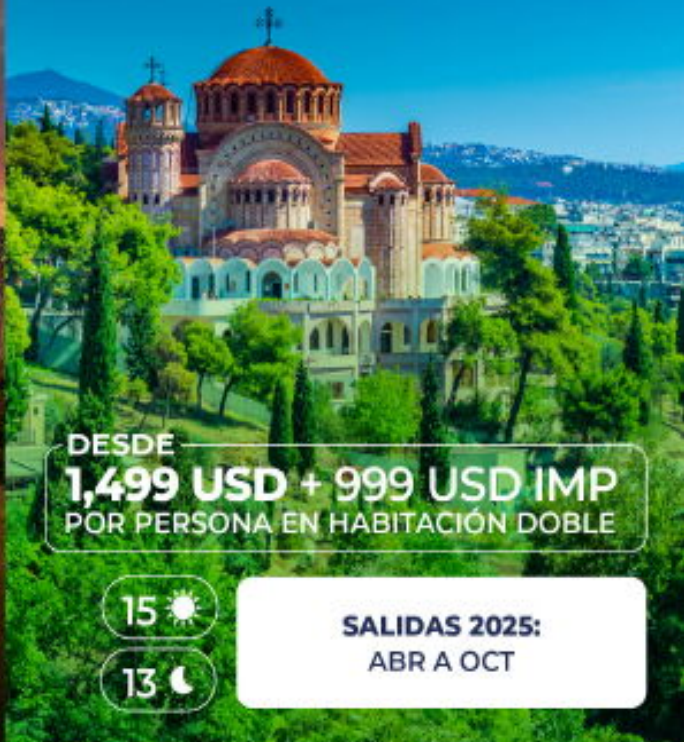

15 ☀️

13 🌙

SALIDAS 2025:
MAY A

FANTASÍAS BALCANES ISLAS GRIEGAS

DESDE
1,499 USD + 999 USD IMP
POR PERSONA EN HABITACIÓN DOBLE

15 ☀️

13 🌙

SALIDAS 2025:
ABR A

INES

Ruta del Conde DRACULA

DESDE
1,299 USD + 999 USD IMP
POR PERSONA EN HABITACIÓN DOBLE

15 ☀️

13 🌙

SALIDAS 2025:
MAY A OCT

SD IMP
IÓN DOBLE

2025:
SEP

Balcanes, el Crisol de Culturas e ISLAS GRIEGAS

DESDE
1,499 USD + 999 USD IMP
POR PERSONA EN HABITACIÓN DOBLE

15 ☀️

13 🌙

SALIDAS 2025:
ABR A OCT

BALCÁNICAS e ISLAS GRIEGAS

Estrellas BALCÁNICAS e ISLAS GRIEGAS

DESDE
1,699 USD + 999 USD IMP
POR PERSONA EN HABITACIÓN DOBLE

15 ☀️

13 🌙

SALIDAS 2025:
ABR A SEP

SD IMP
IÓN DOBLE

2025:
OCT

EL CAMINO DE ALEJANDRO e ISLAS GRIEGAS

DESDE
1,699 USD + 999 USD IMP
POR PERSONA EN HABITACIÓN DOBLE