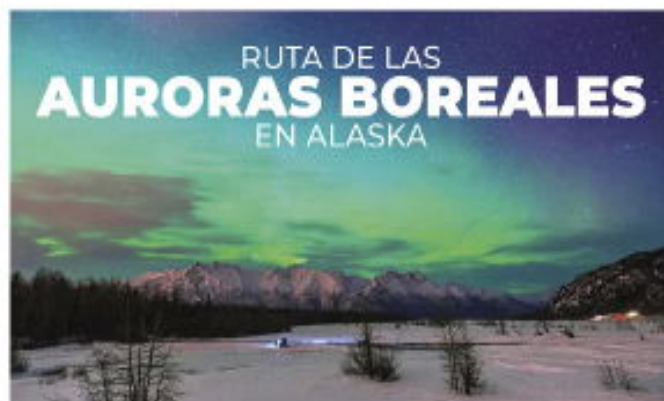

Volando con

Haz clic en el paquete para conocer más sobre el itinerario

KEYSTONE SKI

DESDE 05 ☀ 04 🌙
1,149 USD + 299 USD IMP
POR PERSONA EN HABITACIÓN CUÁDRUPLE

SALIDAS

ENERO A ABRIL

BEAVER CREEK SKI

DESDE 05 ☀ 04 🌙
1,439 USD + 299 USD IMP
POR PERSONA EN HABITACIÓN CUÁDRUPLE

SALIDAS

ENERO A ABRIL

Vail Ski

DESDE 05 ☀ 04 🌙
1,449 USD + 299 USD IMP
POR PERSONA EN HABITACIÓN CUÁDRUPLE

SALIDAS

ENERO A ABRIL

RUTA DE LAS AURORAS BOREALES EN ALASKA

DESDE 08 ☀ 07 🌙
4,979 USD + 499 USD IMP
POR PERSONA EN HABITACIÓN CUÁDRUPLE

07 🌙

SALIDAS:
ENERO A
SEPTIEMBRE

CONSULTAR SUPLEMENTO

Volando con

viva^{ci}

volaris

Haz clic en el
paquete para
conocer más
sobre el itinerario

RONDA CHIAPANECA ESPECIAL