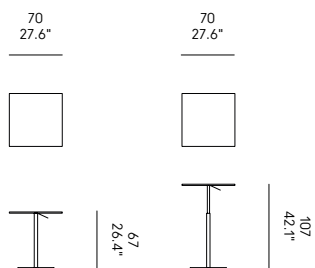

**EN** – Height-adjustable bistrot table with chromed metal base and gas lift from 67 to 107cm. Top in stratified HPL.

**FR** – Table de bistrot réglable en hauteur au moyen d'une base en métal chromé avec vérin à gaz de 67 à 107cm. Plateau en HPL stratifié.

**DE** – Bistrotisch, höhenverstellbar durch verchromten Metallfuß mit Gasfeder von 67 bis 107 cm. Platte aus geschichtetem HPL.

**ES** – Mesita de bistrot regulable en altura mediante base en metal cromado con elevación a gas de 67 a 107 cm. Sobre en HPL estratificado.

+++  
Nella versione bianca, il bordo dell'HPL è nero.

+++  
In the white version, the edge of the HPL is black.

+++  
Dans la version blanche, le bord du HPL est noir.

+++  
In der weißen Version ist der Rand des HPL schwarz.

+++  
En la versión blanca, el borde de HPL es negro.

A

B

**GO OUTDOOR**

PIANO TOP PLATEAU TISCHPLATTE SOBRE →	Nero Black Noir Schwarz Negro RAL 9011	Bianco White Blanc Weiß Blanco RAL 9016
A [Ø 70] T2 BISTROT	CM9518-CRHSNE	CM9518-CRHSBI
B [70 x 70] T2 BISTROT	CM9517-CRHSNE	CM9517-CRHSBI