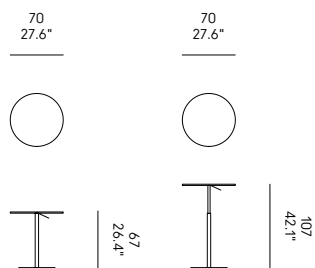

**EN** – Height-adjustable bistrot table with chromed metal base and gas lift from 67 to 107cm. Top in stratified HPL.

**FR** – Table de bistrot réglable en hauteur au moyen d'une base en métal chromé avec vérin à gaz de 67 à 107cm. Plateau en HPL stratifié.

**DE** – Bistrotisch, höhenverstellbar durch verchromten Metallfuß mit Gasfeder von 67 bis 107 cm. Platte aus geschichtetem HPL.

**ES** – Mesita de bistrot regulable en altura mediante base en metal cromado con elevación a gas de 67 a 107 cm. Sobre en HPL estratificado.

+++  
Nella versione bianca, il bordo dell'HPL è nero.

+++  
In the white version, the edge of the HPL is black.

+++  
Dans la version blanche, le bord du HPL est noir.

+++  
In der weißen Version ist der Rand des HPL schwarz.

+++  
En la versión blanca, el borde de HPL es negro.

A

B

**GO OUTDOOR**

PIANO TOP PLATEAU TISCHPLATTE SOBRE →	Nero Black Noir Schwarz Negro RAL 9011	Bianco White Blanc Weiß Blanco RAL 9016
A [Ø 70] T2 BISTROT	CM9518-CRHSNE	CM9518-CRHSBI
B [70 x 70] T2 BISTROT	CM9517-CRHSNE	CM9517-CRHSBI