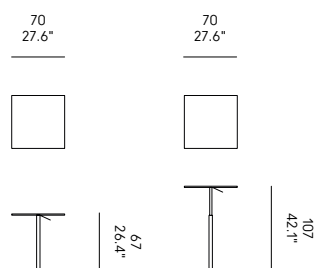

**IT** – Tavolino da bistrot regolabile in altezza mediante basamento in metallo cromato con alzata a gas da 67 a 107cm. Piano in HPL stratificato.

**EN** – Height-adjustable bistrot table with chromed metal base and gas lift from 67 to 107cm. Top in stratified HPL.

**FR** – Table de bistrot réglable en hauteur au moyen d'une base en métal chromé avec vérin à gaz de 67 à 107cm. Plateau en HPL stratifié.

**DE** – Bistrotisch, höhenverstellbar durch verchromten Metallfuß mit Gasfeder von 67 bis 107 cm. Platte aus geschichtetem HPL.

**ES** – Mesita de bistrot regulable en altura mediante base en metal cromado con elevación a gas de 67 a 107 cm. Sobre en HPL estratificado.

+++

Nella versione bianca, il bordo dell'HPL è nero.

+++

In the white version, the edge of the HPL is black.

+++

Dans la version blanche, le bord du HPL est noir.

+++

In der weißen Version ist der Rand des HPL schwarz.

+++

En la versión blanca, el borde de HPL es negro.

A

B