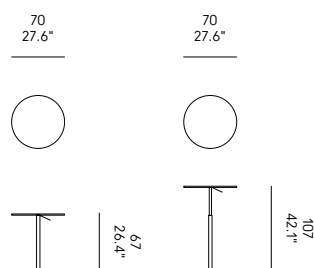

**IT** – Tavolino da bistrot regolabile in altezza mediante basamento in metallo cromato con alzata a gas da 67 a 107cm. Piano in HPL stratificato.

**EN** – Height-adjustable bistrot table with chromed metal base and gas lift from 67 to 107cm. Top in stratified HPL.

**FR** – Table de bistrot réglable en hauteur au moyen d'une base en métal chromé avec vérin à gaz de 67 à 107cm. Plateau en HPL stratifié.

**DE** – Bistrotisch, höhenverstellbar durch verchromten Metallfuß mit Gasfeder von 67 bis 107 cm. Platte aus geschichtetem HPL.

**ES** – Mesita de bistrot regulable en altura mediante base en metal cromado con elevación a gas de 67 a 107 cm. Sobre en HPL estratificado.

+++

Nella versione bianca, il bordo dell'HPL è nero.

+++

In the white version, the edge of the HPL is black.

+++

Dans la version blanche, le bord du HPL est noir.

+++

In der weißen Version ist der Rand des HPL schwarz.

+++

En la versión blanca, el borde de HPL es negro.

A

B