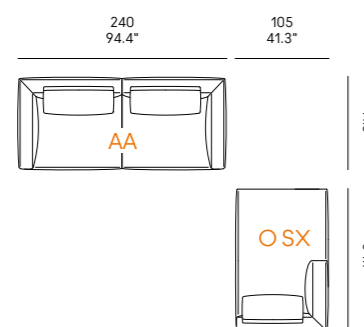

28

profondità
depth
profondeur
Tiefe
profundidad

105 cm

Cuscini inclusi Cushions included Coussins inclus Inklusive Kissen Cojines incluidos	Descrizione Description Description Beschreibung Descripción	Ecopelle Faux leather Simili cuir Kunstleder Ecopiel	Tessuto Fabric Tissu Stoff Tejido					Metraggio Metreage Métrage Stoffbedarf Metraje	Pelle Leather Cuir Leder Cuero			Metraggio Metreage Métrage Stoffbedarf Metraje		
			C.O.M. Client's Own Material	Basic	Superior	Top	Exclusive		(roll H 140 cm)	C.O.L. Client's Own Leather	Major		Luxury	(m²)
3x cm 90x45	DD SX FF DX	ACP0137	BCP0137	CCP0137	DCP0137	ECP0137	FCP0137	m 18,7	GCP00137	HCP00137	KCP00137	m² 32,2		
	fodera di ricambio spare cover houssse de rechangé erstzbezug funda de repuesto	ACP0138	BCP0138	CCP0138	DCP0138	ECP0138	FCP0138	m 18,7	GCP00138	HCP00138	KCP00138	m² 32,2		
4x cm 90x45	DD SX AA	ACP0139	BCP0139	CCP0139	DCP0139	ECP0139	FCP0139	m 23,1	GCP00139	HCP00139	KCP00139	m² 38		
	fodera di ricambio spare cover houssse de rechangé erstzbezug funda de repuesto	ACP0140	BCP0140	CCP0140	DCP0140	ECP0140	FCP0140	m 23,1	GCP00140	HCP00140	KCP00140	m² 38		
3x cm 90x45	MM DD SX FF SX	ACP0141	BCP0141	CCP0141	DCP0141	ECP0141	FCP0141	m 20,8	GCP00141	HCP00141	KCP00141	m² 35,7		
	fodera di ricambio spare cover houssse de rechangé erstzbezug funda de repuesto	ACP0142	BCP0142	CCP0142	DCP0142	ECP0142	FCP0142	m 20,8	GCP00142	HCP00142	KCP00142	m² 35,7		
2x cm 90x45 1x cm 75x45	AA O SX	ACP0143	BCP0143	CCP0143	DCP0143	ECP0143	FCP0143	m 20,4	GCP00143	HCP00143	KCP00143	m² 35,7		
	fodera di ricambio spare cover houssse de rechangé erstzbezug funda de repuesto	ACP0144	BCP0144	CCP0144	DCP0144	ECP0144	FCP0144	m 20,4	GCP00144	HCP00144	KCP00144	m² 35,7