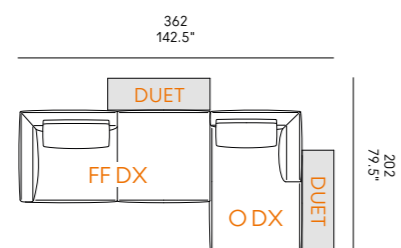

Vedi i colori telaio

21

profondità
depth
profondeur
Tiefe
profundidad

105 cm

22

profondità
depth
profondeur
Tiefe
profundidad

105 cm

23