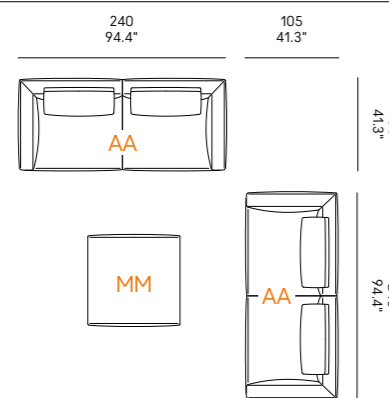

32

profondità
depth
profondeur
Tiefe
profundidad

105 cm

Cuscini inclusi Cushions included Coussins inclus Inklusive Kissen Cojines incluidos	Descrizione Description Description Beschreibung Descripción	Ecopelle Faux leather Simili cuir Kunstleder Ecopiel	Tessuto Fabric Tissu Stoff Tejido				Metraggio Metrage Métrage Stoffbedarf Metraje	Pelle Leather Cuir Leder Cuero			Metraggio Metrage Métrage Stoffbedarf Metraje		
			C.O.M. Client's Own Material	Basic	Superior	Top		Exclusive	(roll H 140 cm)	C.O.L. Client's Own Leather		Major	Luxury
2x cm 90x45	GG SX FF SX	ACP0145	BCP0145	CCP0145	DCP0145	ECP0145	FCP0145	m 15,1	GCP00145	HCP00145	KCP00145	m² 28,8	
	fodera di ricambio spare cover housses de rechangé erstzbezug funda de repuesto	ACP0146	BCP0146	CCP0146	DCP0146	ECP0146	FCP0146	m 15,1	GCP00146	HCP00146	KCP00146	m² 28,8	
1x cm 90x45	ODX FF SX MM	ACP0147	BCP0147	CCP0147	DCP0147	ECP0147	FCP0147	m 18,1	GCP00147	HCP00147	KCP00147	m² 33,4	
1x cm 75x45	fodera di ricambio spare cover housses de rechangé erstzbezug funda de repuesto	ACP0148	BCP0148	CCP0148	DCP0148	ECP0148	FCP0148	m 18,1	GCP00148	HCP00148	KCP00148	m² 33,4	
4x cm 90x45	DD SX MM DD DX	ACP0149	BCP0149	CCP0149	DCP0149	ECP0149	FCP0149	m 23,5	GCP00149	HCP00149	KCP00149	m² 38	
	fodera di ricambio spare cover housses de rechangé erstzbezug funda de repuesto	ACP0150	BCP0150	CCP0150	DCP0150	ECP0150	FCP0150	m 23,5	GCP00150	HCP00150	KCP00150	m² 38	
4x cm 90x45	MM AA AA	ACP0151	BCP0151	CCP0151	DCP0151	ECP0151	FCP0151	m 26,9	GCP00151	HCP00151	KCP00151	m² 44,9	
	fodera di ricambio spare cover housses de rechangé erstzbezug funda de repuesto	ACP0152	BCP0152	CCP0152	DCP0152	ECP0152	FCP0152	m 26,9	GCP00152	HCP00152	KCP00152	m² 44,9