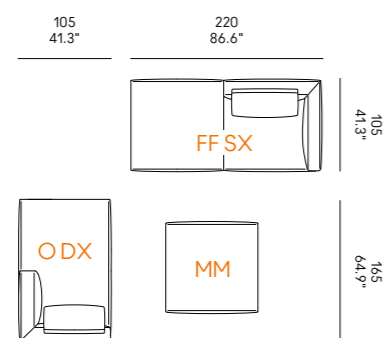

Vedi i colori telaio

29

profondità
depth
profondeur
Tiefe
profundidad

105 cm

30

profondità
depth
profondeur
Tiefe
profundidad

105 cm

31