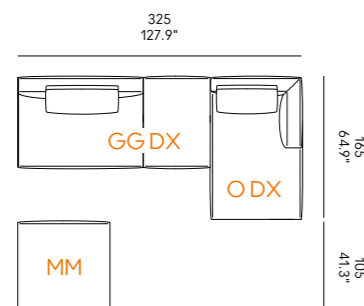

24

profondità
depth
profondeur
Tiefe
profundidad

105 cm

Cuscini inclusi Cushions included Coussins inclus Inklusive Kissen Cojines incluidos	Descrizione Description Description Beschreibung Descripción	Ecopelle Faux leather Simili cuir Kunstleder Ecopiel	Tessuto Fabric Tissu Stoff Tejido					Metraggio Metrage Métrage Stoffbedarf Metraje (roll H 140 cm)	Pelle Leather Cuir Leder Cuero			Metraggio Metrage Métrage Stoffbedarf Metraje (m²)
			C.O.M. Client's Own Material	Basic	Superior	Top	Exclusive		C.O.L. Client's Own Leather	Major	Luxury	
2x cm 90x45	DD SX ODX	ACP0129	BCP0129	CCP0129	DCP0129	ECP0129	FCP0129	m 18,6	GCP00129	HCP00129	KCP00129	m² 32,2
1x cm 75x45	fodera di ricambio spare cover houssse de rechangé erstzbezug funda de repuesto	ACP0130	BCP0130	CCP0130	DCP0130	ECP0130	FCP0130	m 18,6	GCP00130	HCP00130	KCP00130	m² 32,2
1x cm 90x45	FF DX ODX DUET 120 DUET 120	ACP0131	BCP0131	CCP0131	DCP0131	ECP0131	FCP0131	m 16	GCP00131	HCP00131	KCP00131	m² 29,9
1x cm 75x45	fodera di ricambio spare cover houssse de rechangé erstzbezug funda de repuesto	ACP0132	BCP0132	CCP0132	DCP0132	ECP0132	FCP0132	m 16	GCP00132	HCP00132	KCP00132	m² 29,9
1x cm 90x45	O SX GG DX	ACP0133	BCP0133	CCP0133	DCP0133	ECP0133	FCP0133	m 15	GCP00133	HCP00133	KCP00133	m² 28,8
1x cm 75x45	fodera di ricambio spare cover houssse de rechangé erstzbezug funda de repuesto	ACP0134	BCP0134	CCP0134	DCP0134	ECP0134	FCP0134	m 15	GCP00134	HCP00134	KCP00134	m² 28,8
1x cm 90x45	MM GG DX ODX	ACP0135	BCP0135	CCP0135	DCP0135	ECP0135	FCP0135	m 17	GCP00135	HCP00135	KCP00135	m² 32,2
1x cm 75x45	fodera di ricambio spare cover houssse de rechangé erstzbezug funda de repuesto	ACP0136	BCP0136	CCP0136	DCP0136	ECP0136	FCP0136	m 17	GCP00136	HCP00136	KCP00136	m² 32,2