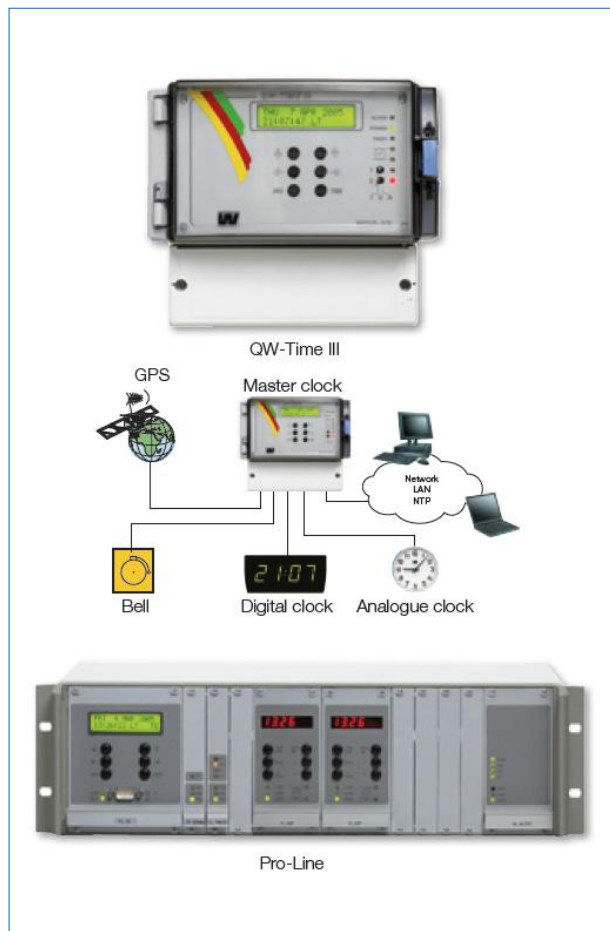

UDENDØRS DIGITALE PANELER

De digitale ure kan nemt installeres i en infotavle. Alle moduler kan kombineres på forskellige måder og styres af et masterur eller en tidscentral. De udendørs digitale ure er produceret af vejrbestandige materialer, der forhindrer sne, vand og snavs i at trænge ind i systemet.

DIGITALE URE OG RESULTATSTAVLER

Westerstrands produktionsmetoder gør deres produkter velegnede til det skandinaviske vejr og sikrer kunderne høj kvalitet.

De digitale produkter er designet intuitivt og enkelt, hvilket giver enkel formidling af information og kommunikation i offentlige miljøer. Det er muligt at kombinere analoge ure i et samlet netværk, som kan overvåges via en PC.

Ydermere kan de digitale produkter også indeholde en GPS, som kan hente vitale informationer som tid og position. Produkterne tilbyder fleksibilitet og muligheden for at skabe et skræddersyet system