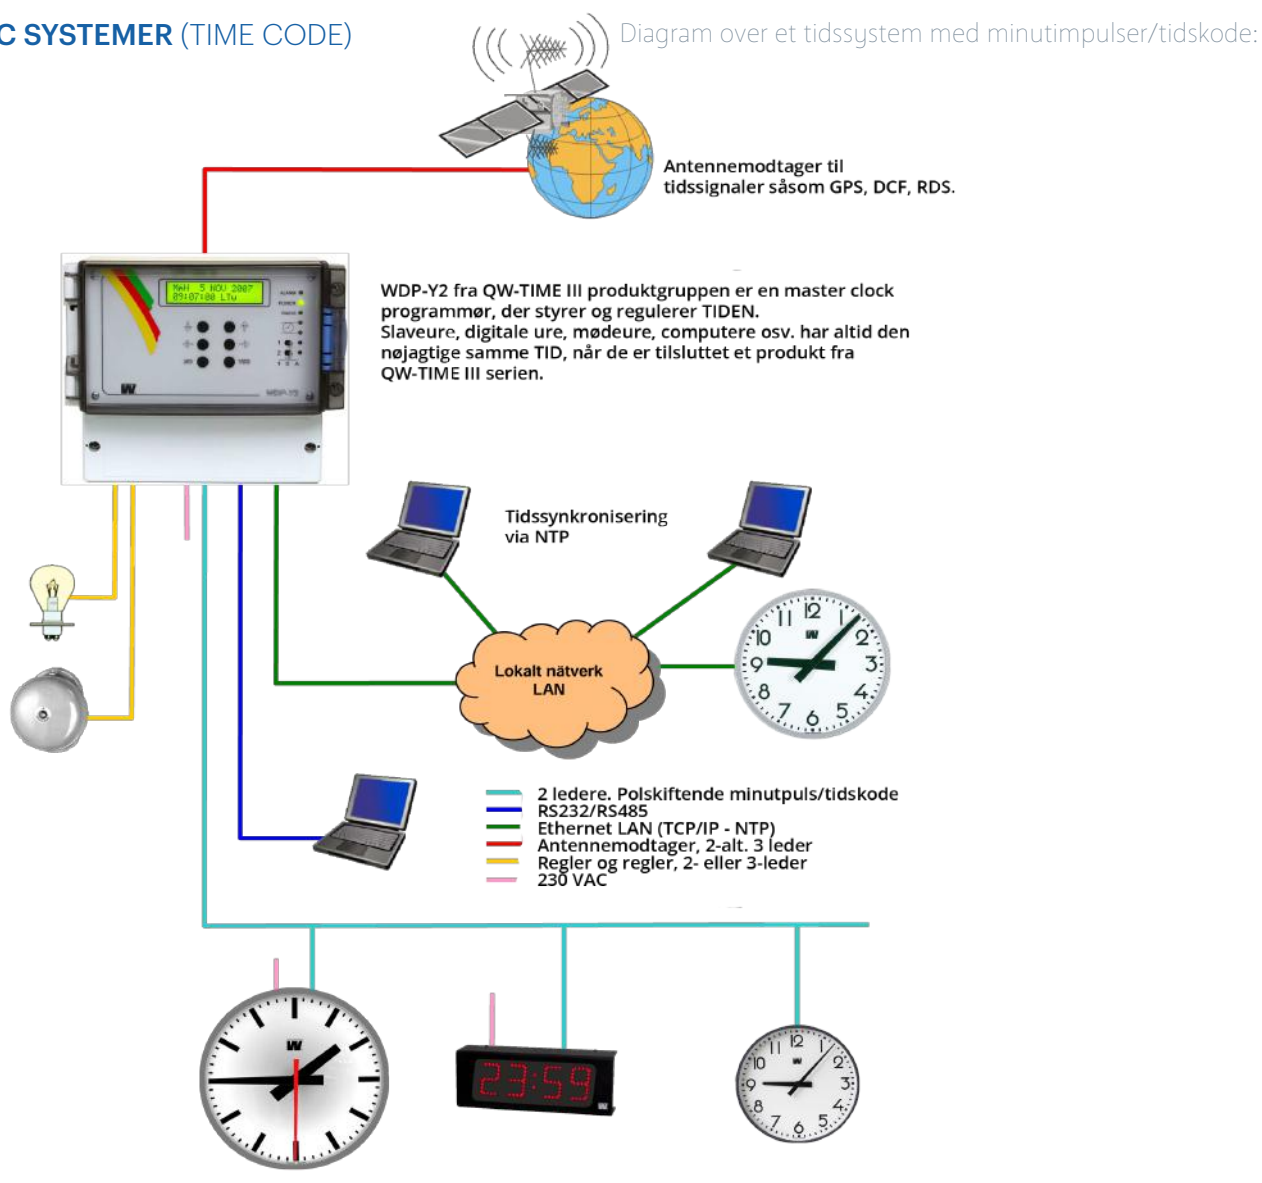

Nøjagtig tidsstyring er vigtig i mange sammenhænge. Udover at have brug for en præcis tidsmåling i vores daglige aktiviteter, er det også vigtigt, at tingene omkring os sker til tiden. Et tidssystem er den mest pålidelige og omkostningseffektive måde at sikre præcis tidsstyring af alle funktioner.

Westerstrands **TIDSSYSTEMER** er opdelt i følgende **GRUPPER**:

- TC SYSTEMER (TIME CODE)
- NTP SYSTEMER (NETVÆRK)
- TRÅDLØSE TIDSSYSTEMER
- STANDALONE URE

WESTERSTRAND TIDSSYSTEMER

TC SYSTEMER (TIME CODE)

TC SYSTEMER (TIME CODE)

Slaveure som er styret af et masterur eller en tidscentral, der sender vekslende impulser til urene, er en pålidelig og simpel måde at holde urene synkroniseret på. Impulserne kan være enten 1/1 minut, 1/2 minut eller 1/1 sekund afhængigt af urets sekundviser.

Parallelt med masteruret eller tidscentralen, forbindes urene med et 2-leder kabel. Når urene installeres, informeres masteruret eller tidscentralen om deres aktuelle tid, og derefter indstiller den dem automatisk til det korrekte tidspunkt ved hjælp af hurtige impulser.