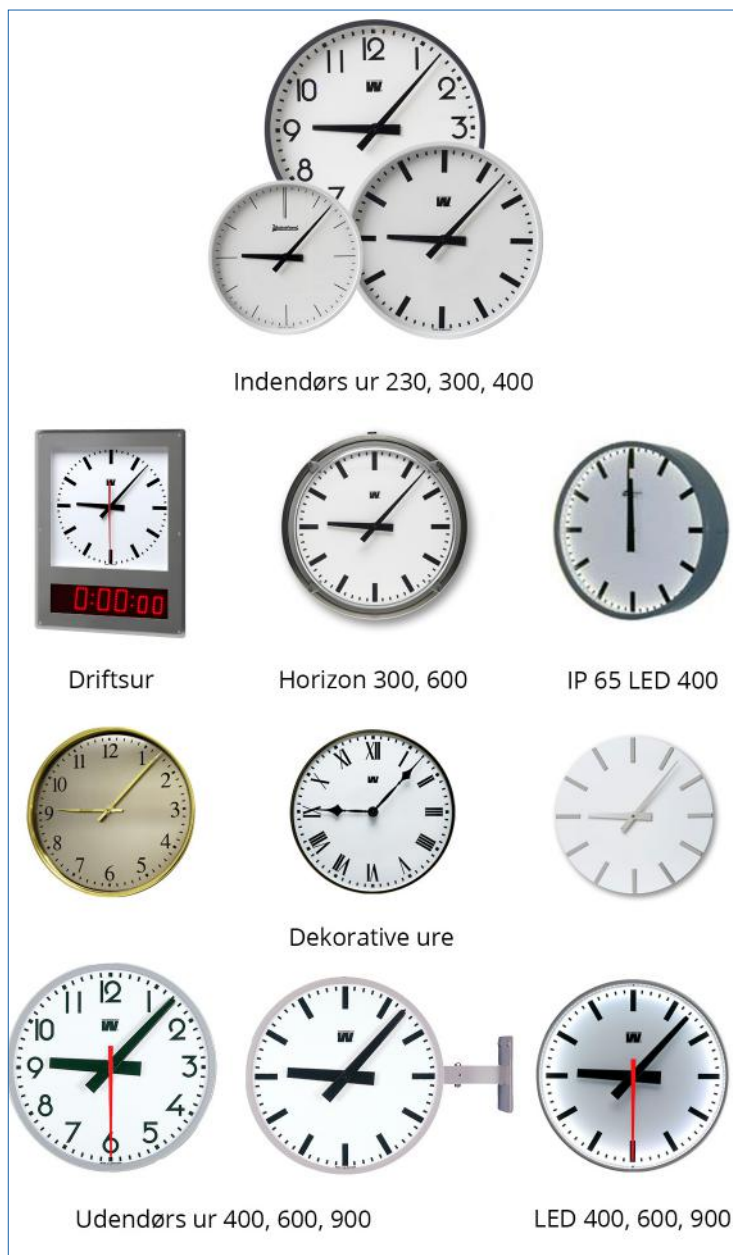

KLASSISKE INDENDØRS OG UDENDØRS URE

ANALOGUE URE

Produktsortimentet fra Westerstrand dækker over en række klassiske indendørs og udendørs ure, som kan tilpasses det omkringliggende miljø med hensyn til farver og former.

Der findes forskellige designs af urene, f.eks. **IP65 HORIZON** og LED-belyste ure såsom **IP65 LED 400, LED 600 og LED 900. COMBI-CHRONO** er en variant, som er både digital og analog.

URENE I PRODUKTSERIEN 'TIME' KAN LEVERES TIL FORSKELLIGE DRIFTSSYSTEMER, SÅSOM SLAVEURE MED POLÆRE MINUTIMPULSER, TIDSKODE (TC), IRIG-B, NTP, NTP POE, QUARTZ/BATTERI, QUARTZ/230, DCF OG OGSÅ SOM GPS-URE.