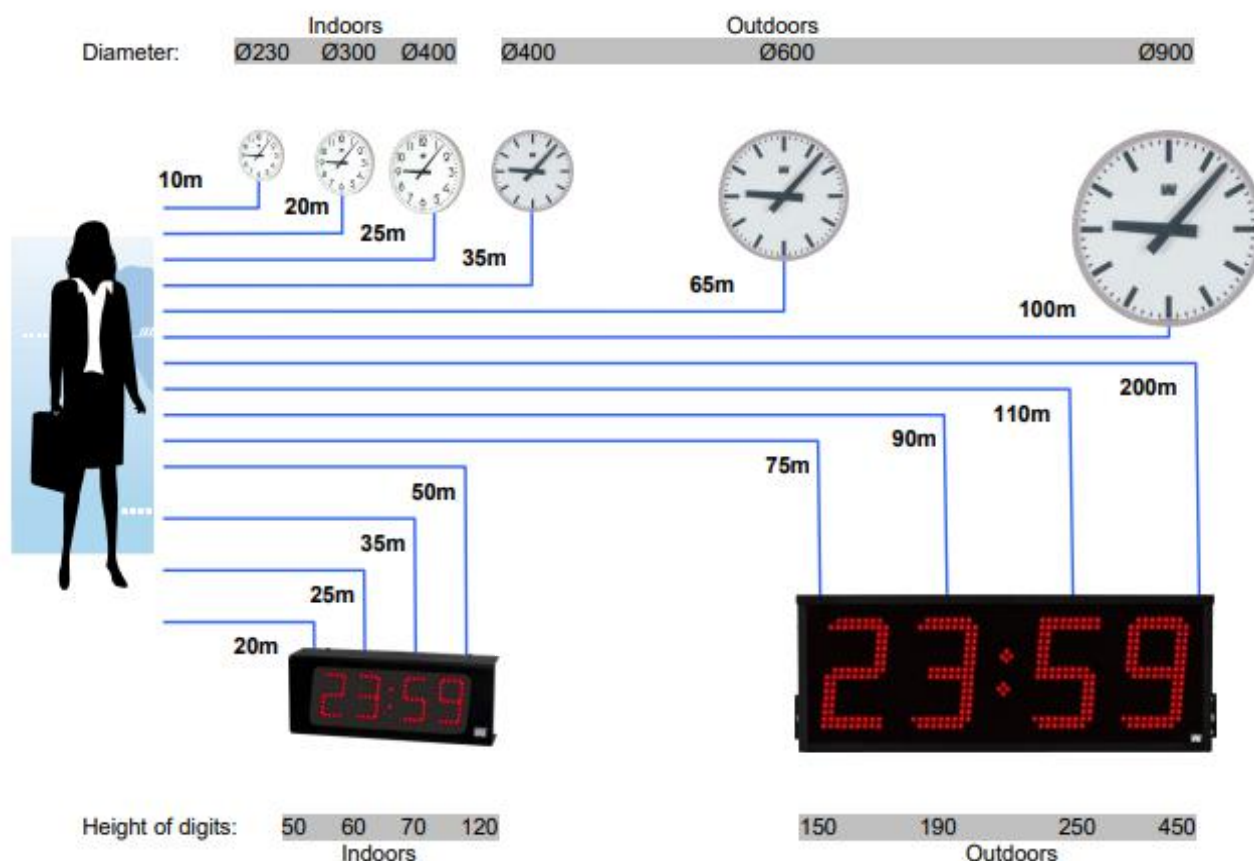

VALG AF URSTØRRELSE: Det er først og fremmest afhængigt af den ønskede læseafstand, hvilket ur man bør vælge. Nedenfor er der en tabel med retningslinjer for valg af ur med traditionel urskive eller med cifferdisplay, baseret på den ønskede læseafstand.