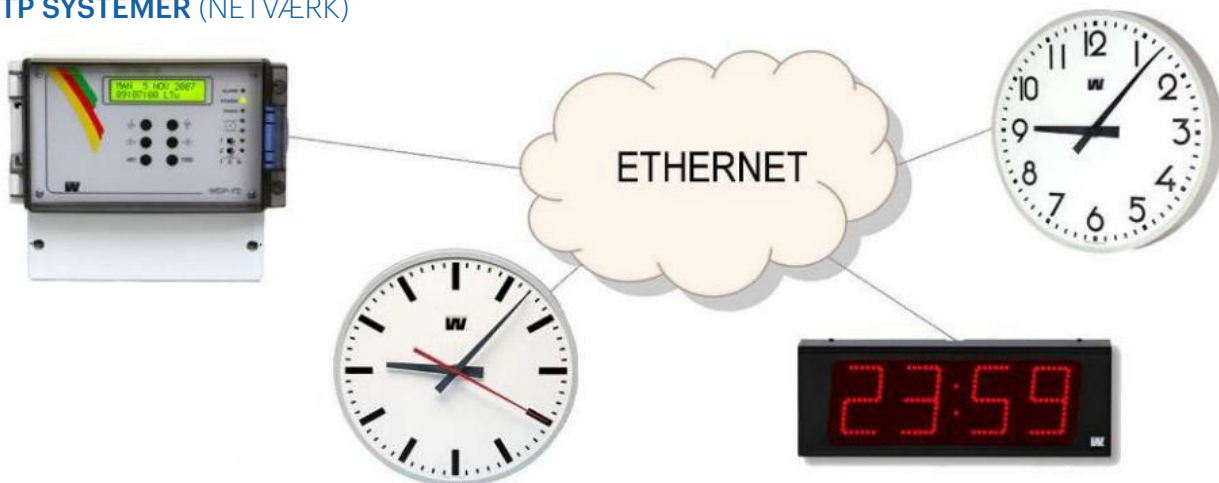

NTP SYSTEMER (NETVÆRK)