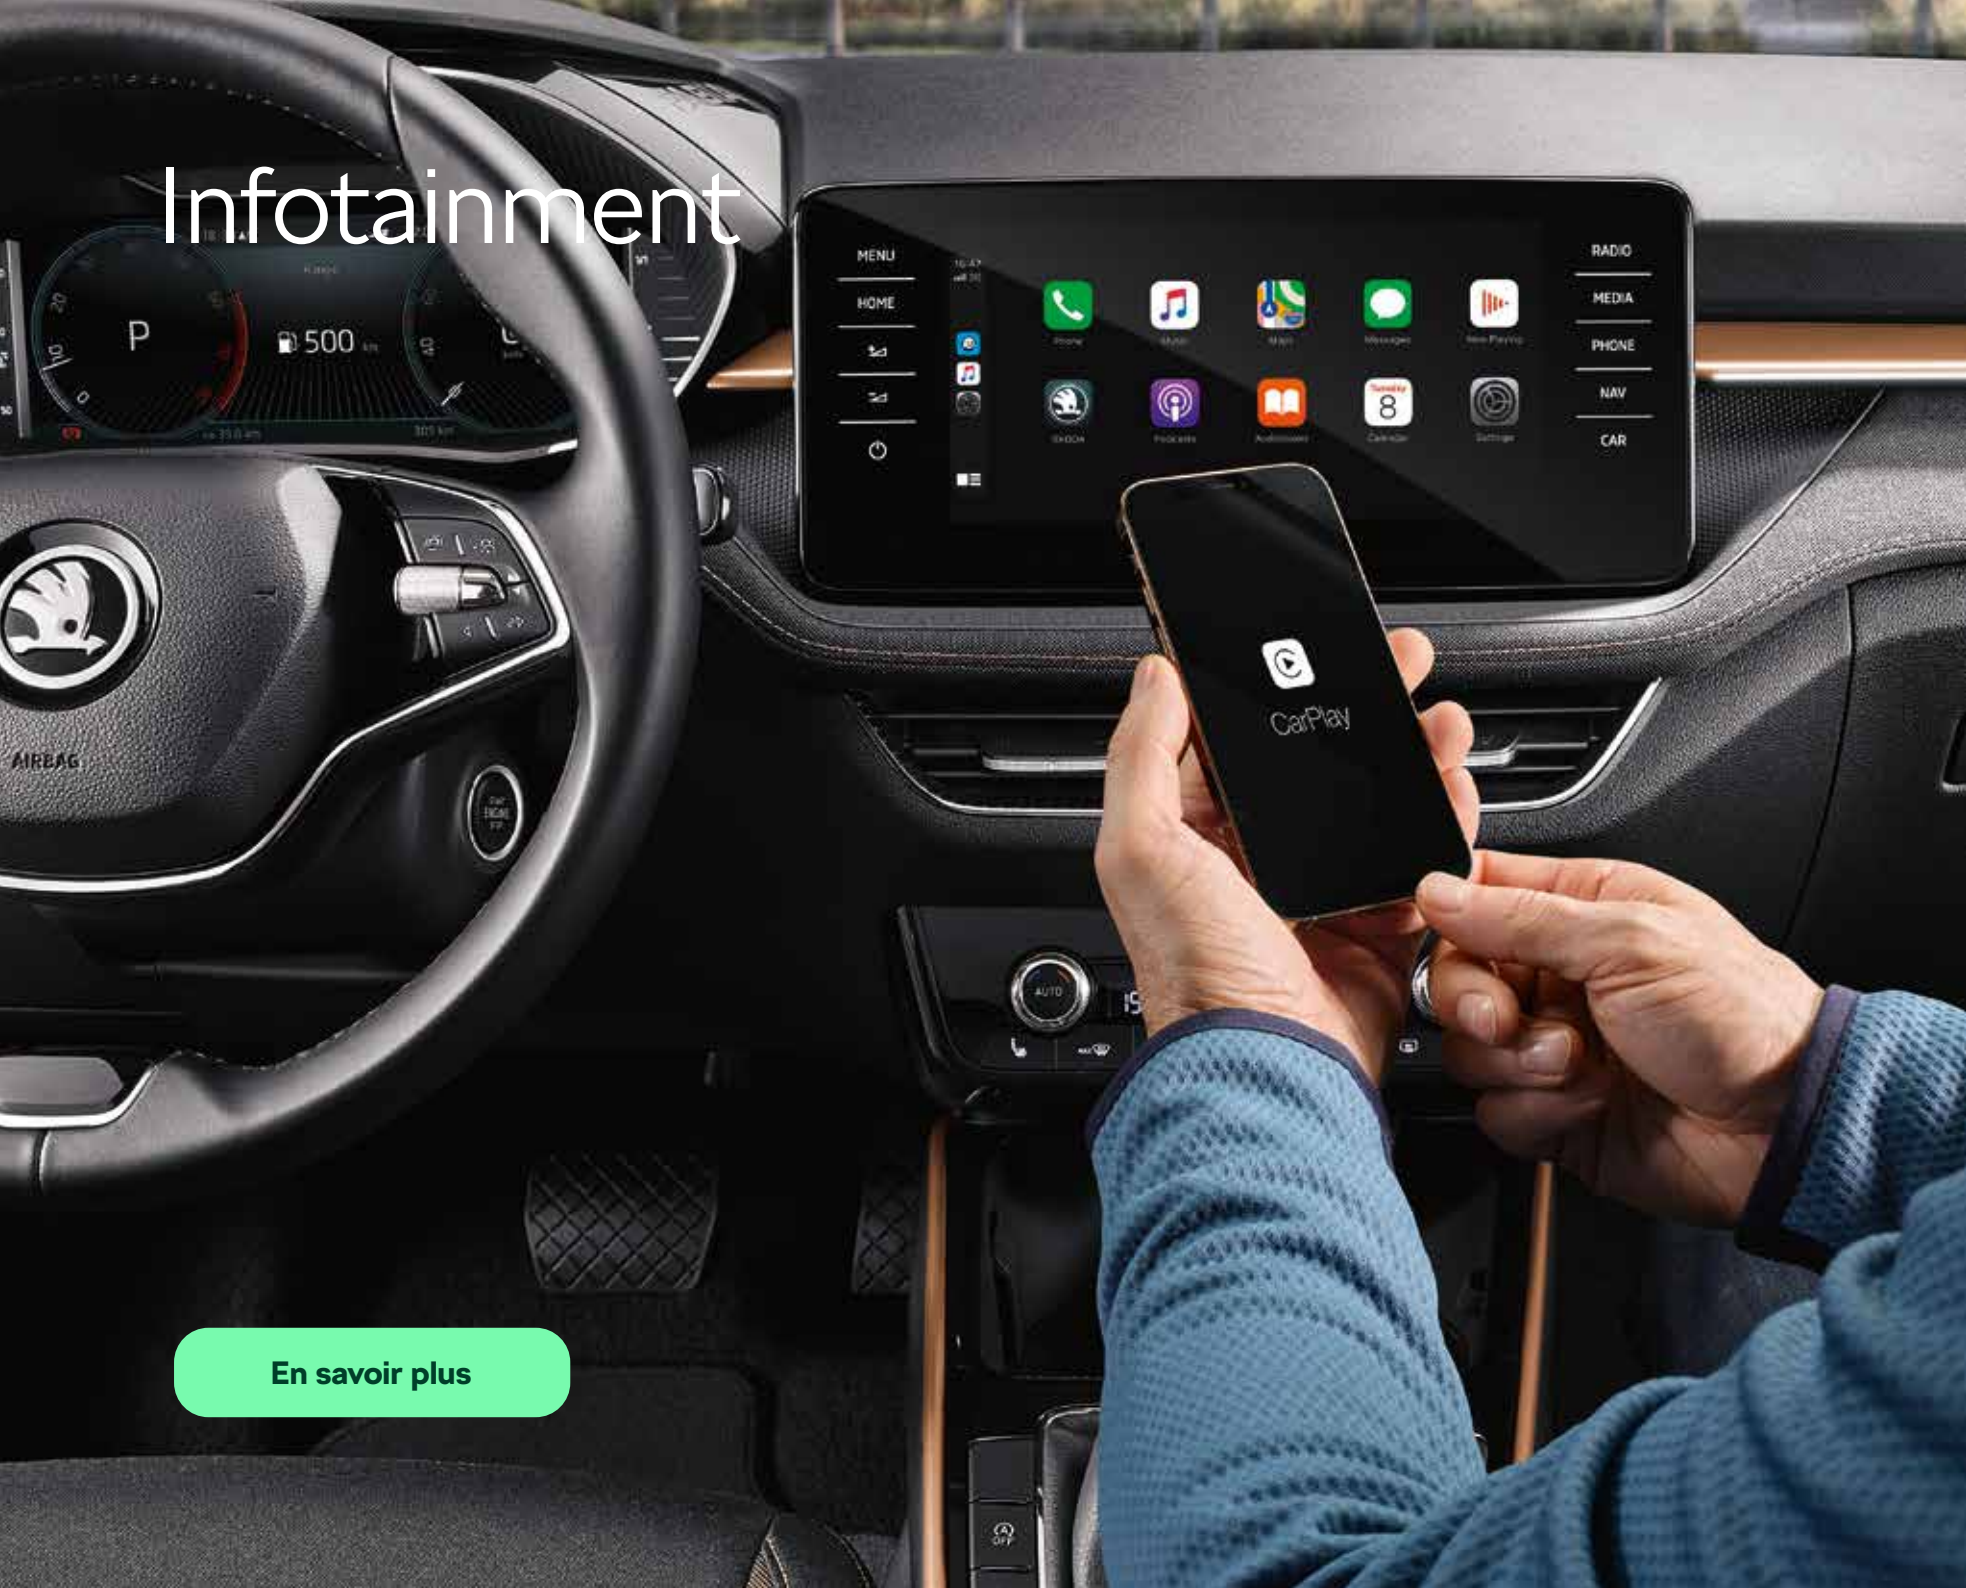

Infotainment

[En savoir plus](#)