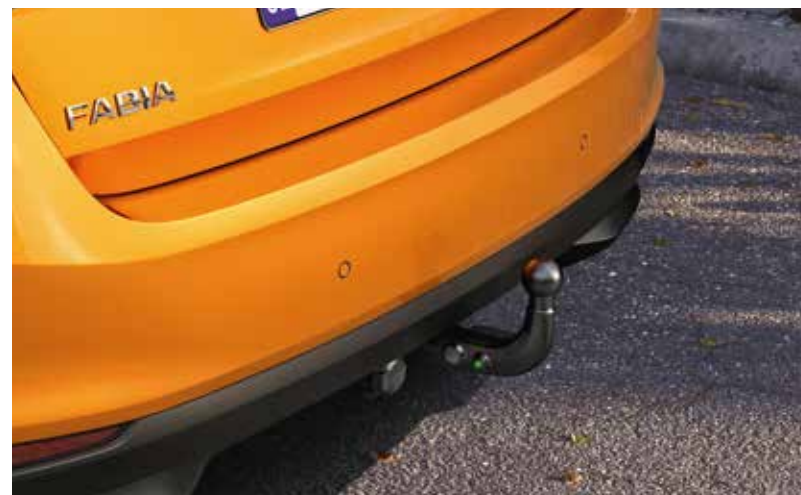

Dispositif d'attelage, kit électrique à 13 broches

Votre partenaire Škoda sera heureux de vous renseigner.