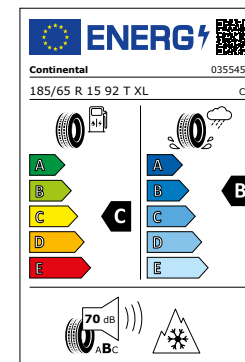

Roue complète d'hiver

Proxima Black
1 lot = 4 pièces | CHF 1740.-*

15"