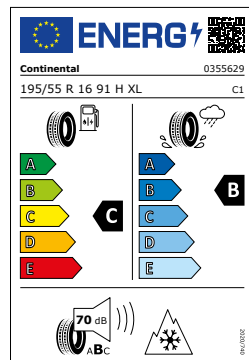

Le prochain hiver arrivera pour sûr.

Et avec la saison froide, nos routes mouillées, glissantes, enneigées ou salées se transformeront en véritables patinoires.

Que faire? Être paré en toute sécurité, et ce avec l'équipement d'hiver approprié. Notre offre à votre intention - parfaitement adaptée à votre Škoda.

16"