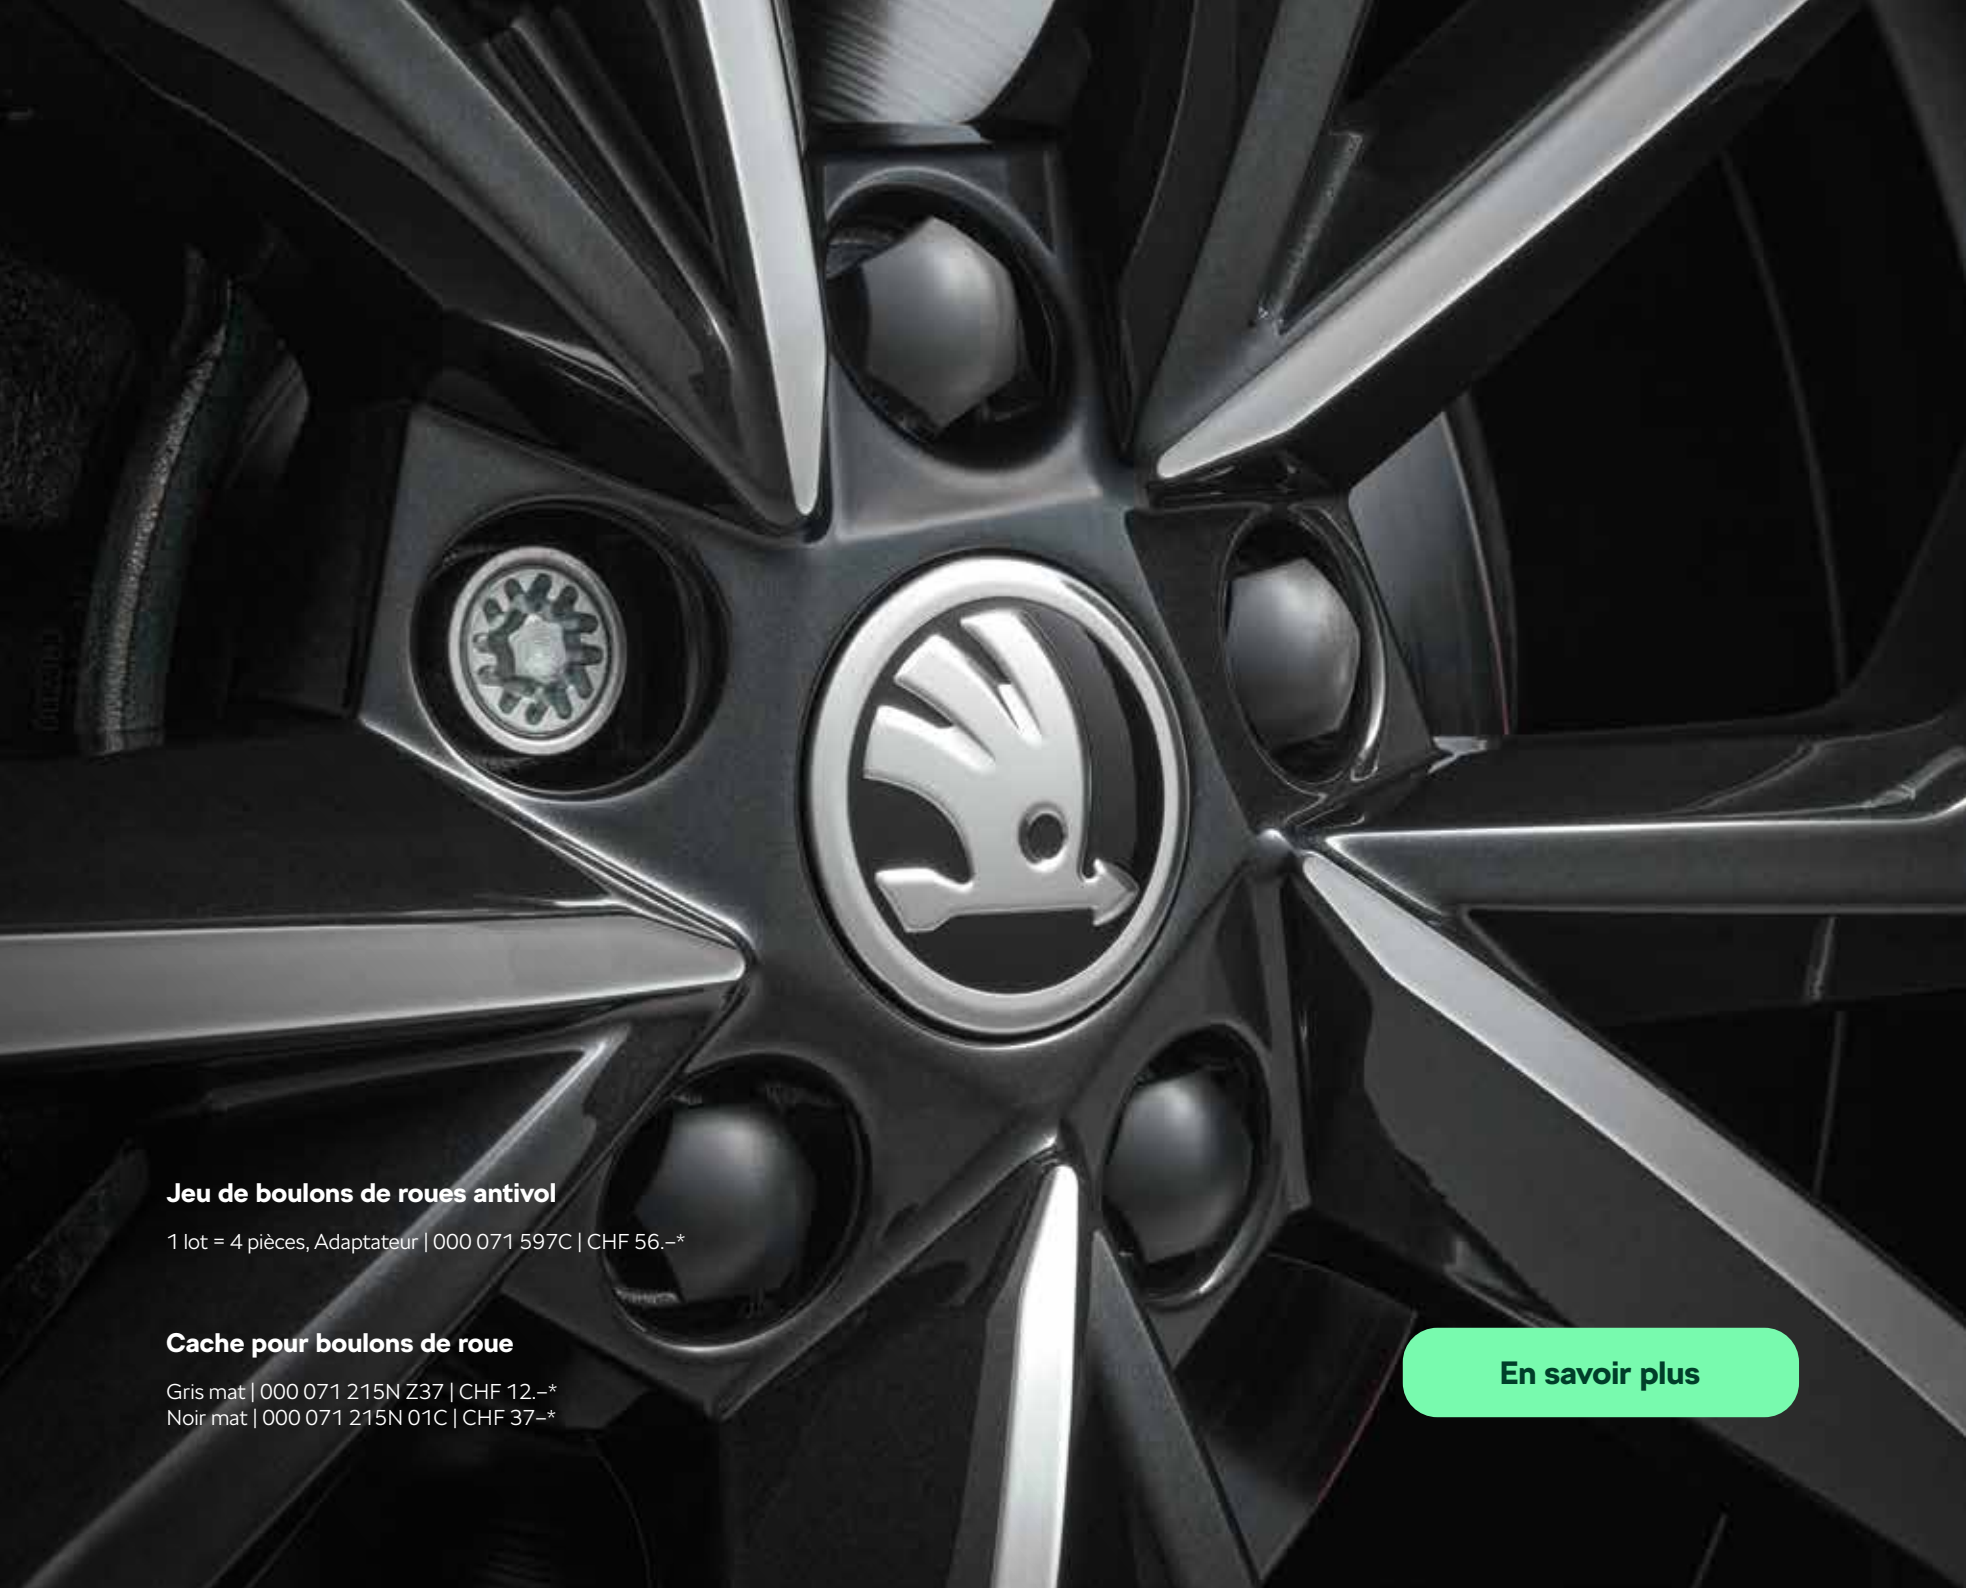

Jeu de boulons de roues antivol

1 lot = 4 pièces, Adaptateur | 000 071 597C | CHF 56.-*

Cache pour boulons de roue

Gris mat | 000 071 215N Z37 | CHF 12.-*

Noir mat | 000 071 215N 01C | CHF 37.-*

[En savoir plus](#)