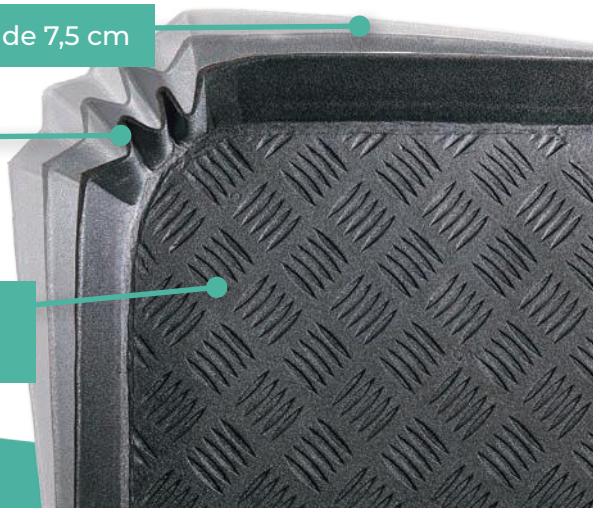

932421 Taille N°1 - 60 x 95 cm
932429 Taille N°2 - 75 x 100 cm
930434 Taille N°3 - 90 x 100 cm

POUR UN COFFRE TOUJOURS PROPRE !

Rebord de 7,5 cm

Avec soufflets

Imperméable et
antidérapant !

COUVRE-SIÈGE ÉPONGE