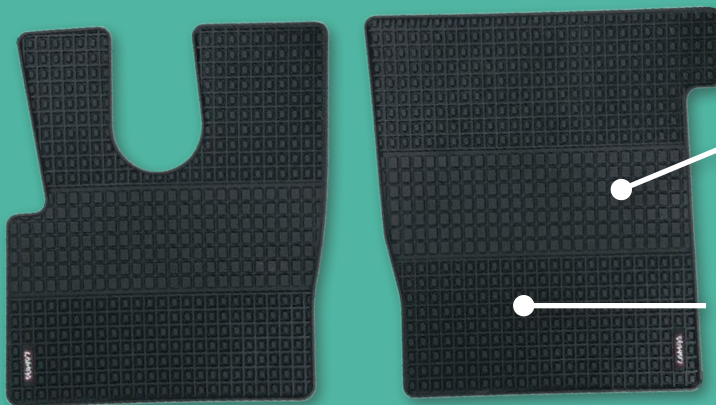

Existe du 2L au fût

LAVE-GLACE ÉTÉ ANTI-PLUIE À DILUER 450G

402886

**PRATIQUE,
ÉCOLOGIQUE
ET ÉCONOMIQUE !**

**100%
VÉGÉTAL**

TAPIS POIDS-LOURDS SUR MESURE CAOUTCHOUC

100% RECYCLABLE

NEW!