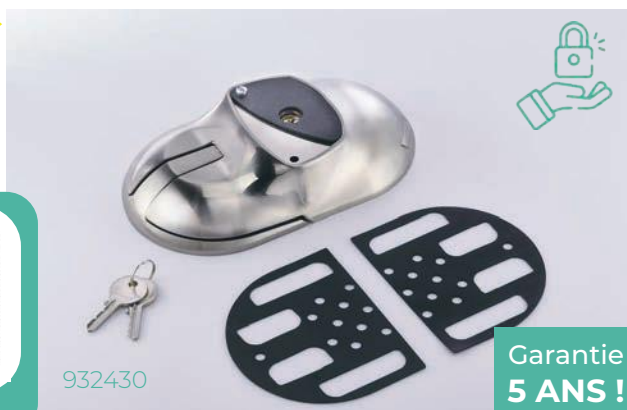

ANTIVOL DE PORTE

SPÉCIAL UTILITAIRES

NEW!

VIDÉO

932430

Garantie
5 ANS !

LES + PRODUIT

- INSTALLATION UNIVERSELLE, COMPATIBLE TOUS TYPES DE PORTES
- AVEC 3 POSSIBILITÉS DE POSE ET DE VISSAGE (KIT FOURNI)
- VERROUILLAGE ANTIVOL DE 70MM DE DIAMÈTRE

TAPIS DE COFFRE ÉTANCHE

932421 Taille N°1 - 60 x 95 cm
932429 Taille N°2 - 75 x 100 cm
930434 Taille N°3 - 90 x 100 cm

POUR UN COFFRE TOUJOURS PROPRE !

Rebord de 7,5 cm

Avec soufflets

Imperméable et
antidérapant !