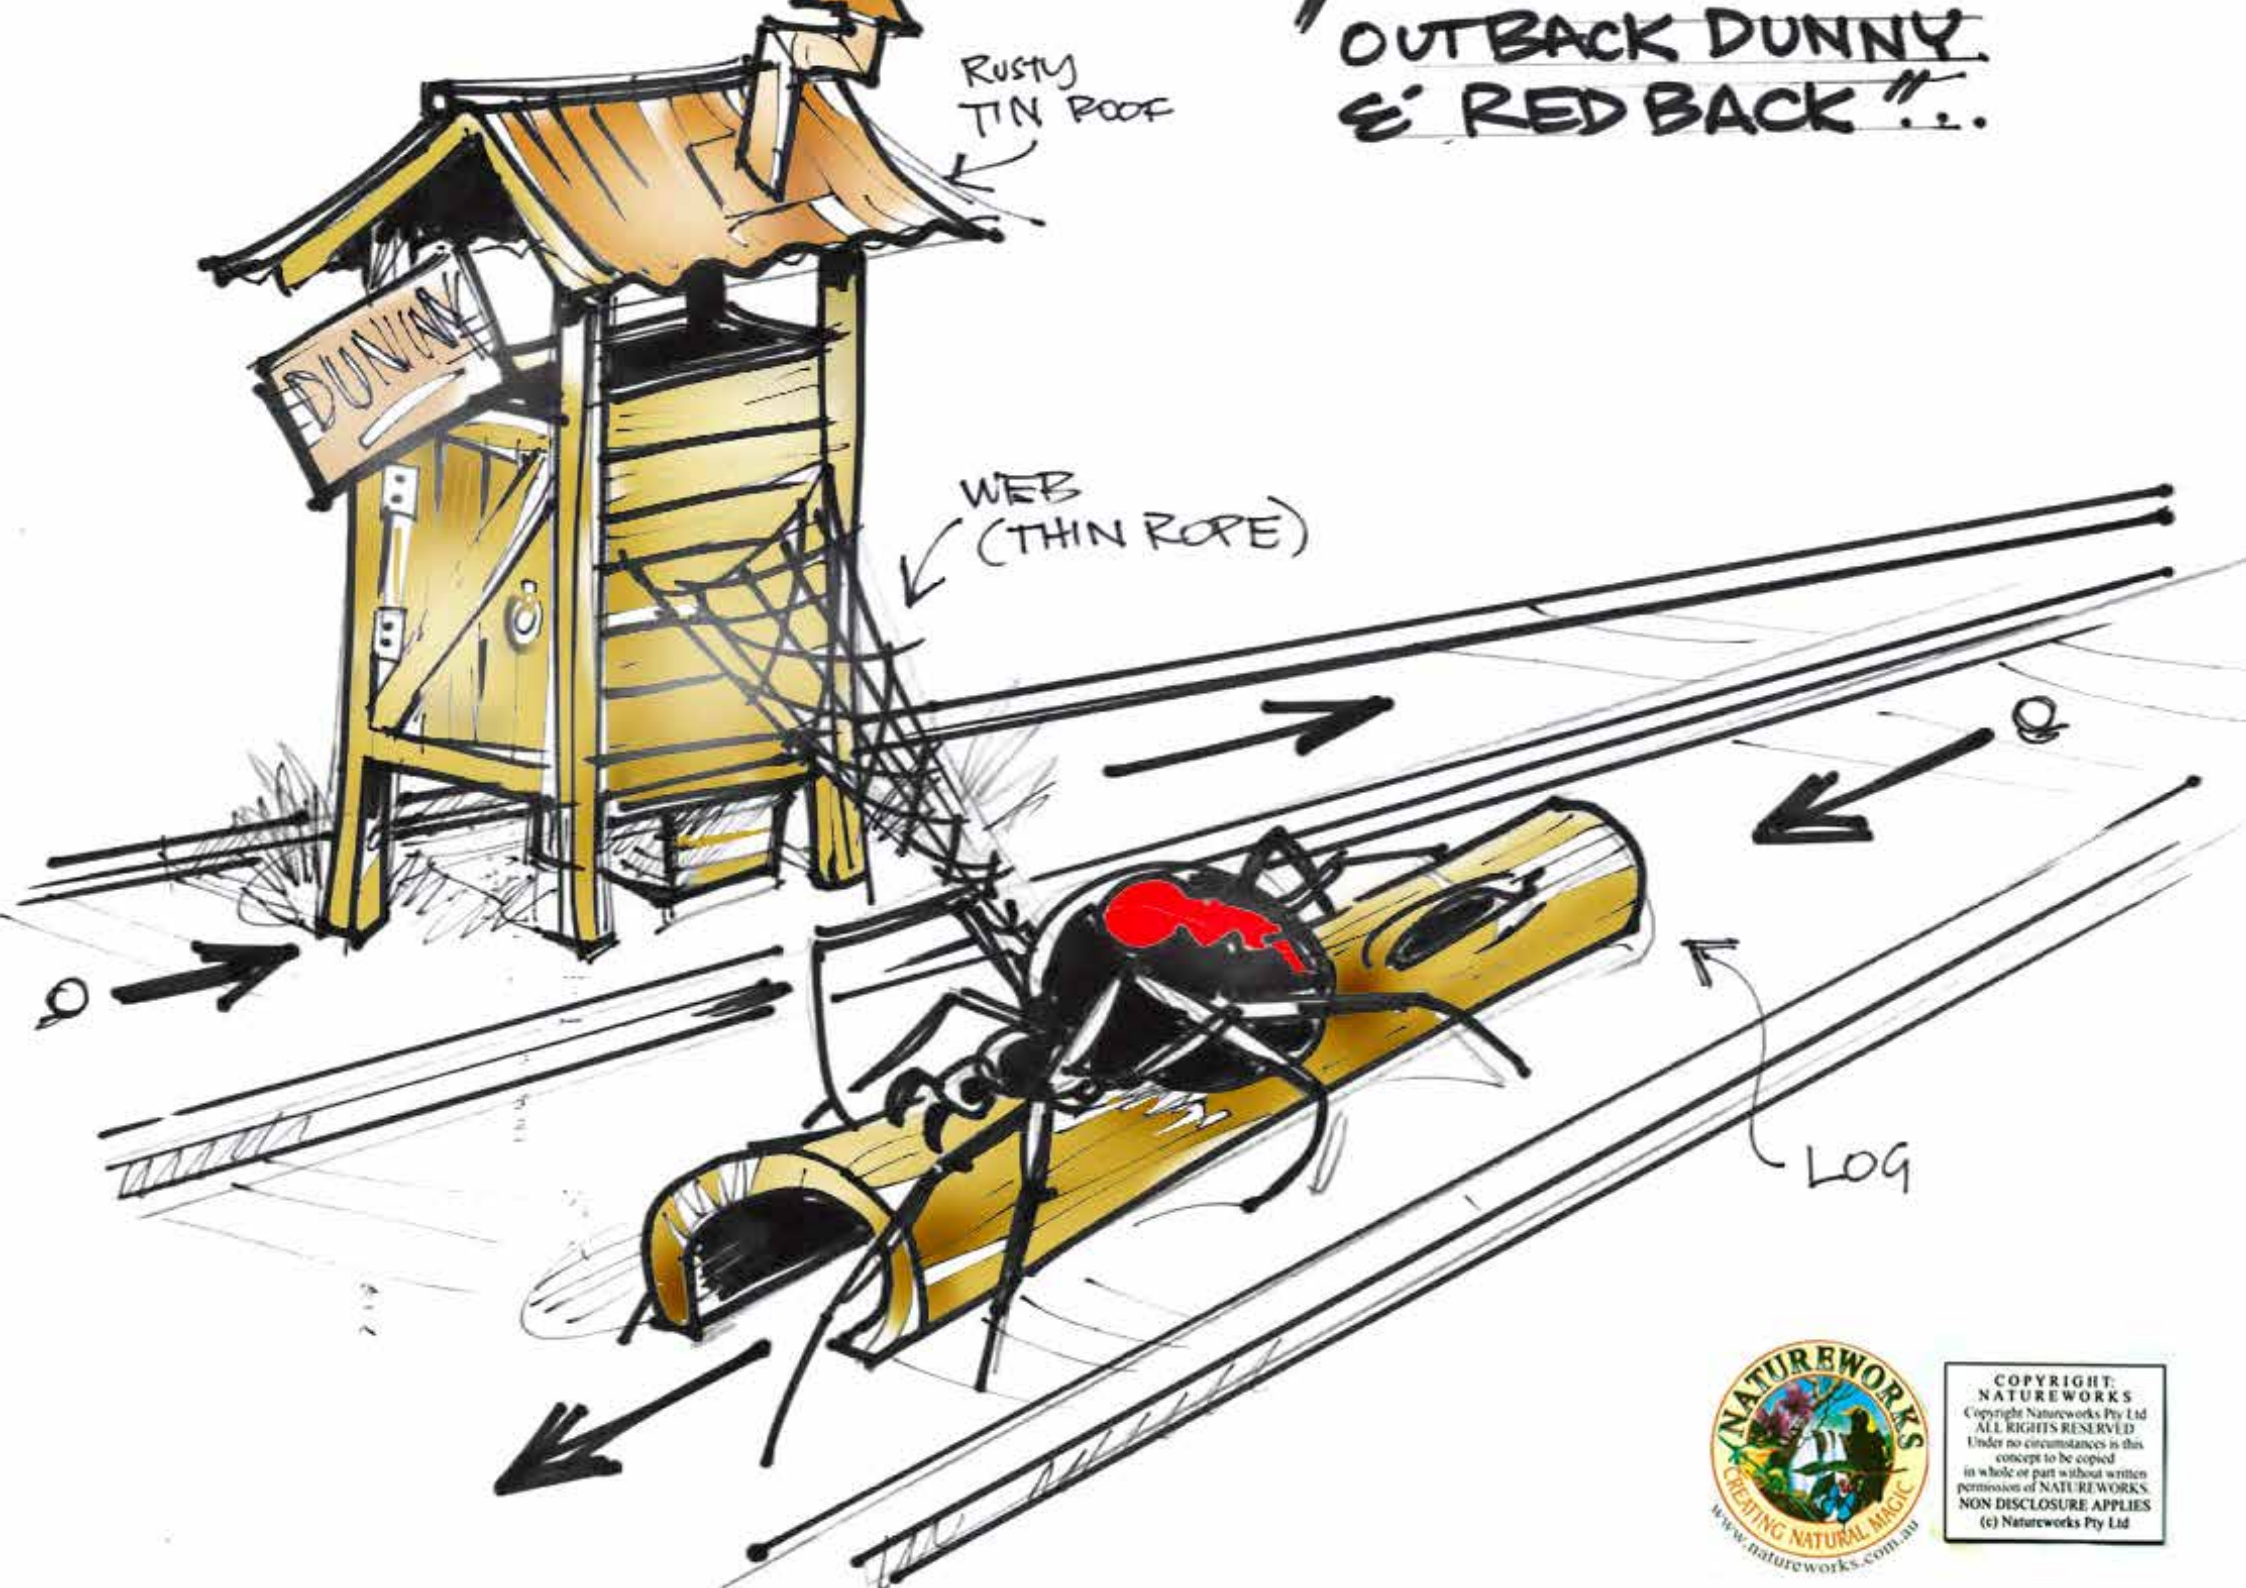

OUTBACK DUNNY
& RED BACK !!

RUSTY
TIN ROOF

WEB
(THIN ROPE)

DUNNY

LOG

**COPYRIGHT:
NATUREWORKS**
Copyright Natureworks Pty Ltd
ALL RIGHTS RESERVED
Under no circumstances is this
concept to be copied
in whole or part without written
permission of NATUREWORKS.
NON DISCLOSURE APPLIES
(c) Natureworks Pty Ltd