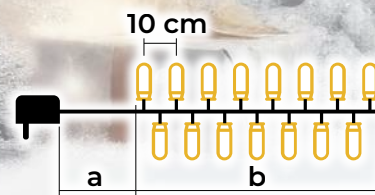

Tracon kód	Kód 2	LED-ek száma (db)	Színhőmérséklet	a (m)	b (m)	Teljesítmény (W)
CHRSTOB100CW	X22014	100	hideg fehér	2	10	3.6
CHRSTOB200CW	X22015	200	hideg fehér	5	20	6