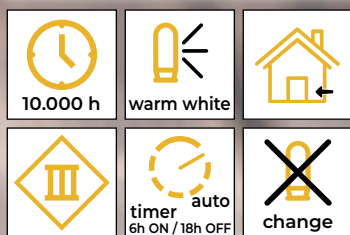

Faházikók

Tracon kód	Kód 2	LED-ek száma (db)	a (cm)	b (cm)	c (cm)	Elem*
CHRWHW12WW	X22080	12	20.5	30	13	2 × AA
CHRWH9WW	X22081	9	25	30	10	2 × AA

*Az elem nem tartozék!