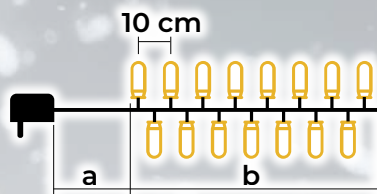

Tracon kód	Kód 2	LED-ek száma (db)	Színhőmérséklet	a (m)	b (m)	Teljesítmény (W)
CHRSTOSW100WW	X22005	100	meleg fehér/meleg fehér	2	10	3.6
CHRSTOSW200WW	X22006	200	meleg fehér/meleg fehér	5	20	6
CHRSTOSW500WW	X22007	500	meleg fehér/meleg fehér	5	50	7.2