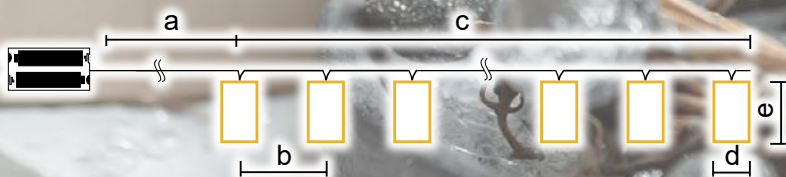

Tracon kód	Kód 2	LED-ek száma (db)	a (cm)	b (cm)	c (cm)	d (cm)	e (cm)	Elem*
CHRNA40WW	X23015	40	32.5	3	120	0.8	0.8	3 × AA
CHRMB40WW	X23016	40	31.5	3	120	0.8	0.8	3 × AA
CHRM30WW	X23018	30	39	1.3	290	1.3	1.3	3 × AA
CHRSTBGM20WW	X22065	20	30	10	190	1.5	1.5	2 × AA

* Az elem nem tartozék!