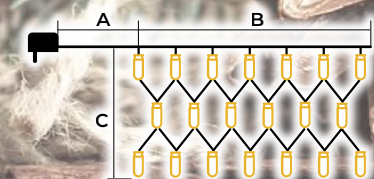

Tracon kód	Kód 2	LED-ek száma (db)	Szín-hőmérséklet	a (m)	b (m)	c (m)	Teljesítmény (W)
CHRNOP120WW	X22030	120	meleg fehér	5	1	1.5	3.6
CHRNOP160WW	X22031	160	meleg fehér	5	2	1.5	3.6
CHRNOP220WW	X22032	220	meleg fehér	5	3	1.5	6