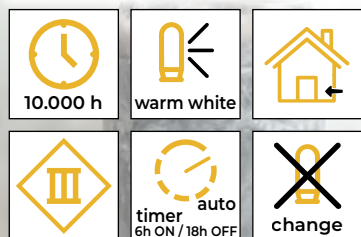

Ablakdekoráció, lánc

Tracon kód	Kód 2	LED-ek száma (db)	a (cm)	b (cm)	c (cm)	d (cm)	e (cm)	Elem*
CHRWS40WW	X23009	40	50	19	150	5.8	5.8	3 × AA
CHRWSF47WW	X23021	47	29.5	21.5	120	10	10	3 × AA

* Az elem nem tartozék!