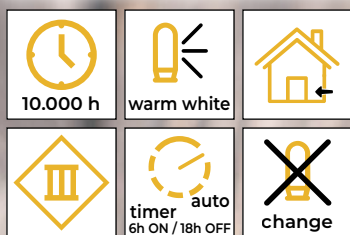

* Az elem nem tartozék!

Adventi kalendárium

Tracon kód	Kód 2	LED-ek száma (db)	a (cm)	b (cm)	c (cm)	Elem*
CHRACB6WW	X22050	6	30	42	4.7	2 × AAA
CHRACB8WW	X22051	8	30	39	4.5	2 × AAA

*Az elem nem tartozék!

Faházikók