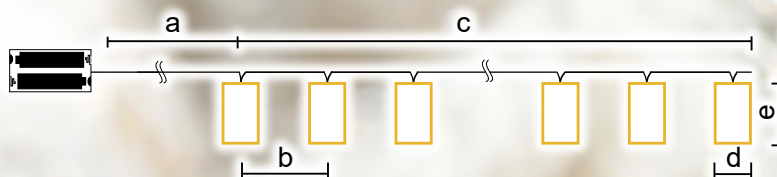

Ablakdekoráció, lánc

Tracon kód	Kód 2	LED-ek száma (db)	a (cm)	b (cm)	c (cm)	d (cm)	e (cm)	Elem*
CHRWS40WW	X23009	40	50	19	150	5.8	5.8	3 × AA
CHRWSF47WW	X23021	47	29.5	21.5	120	10	10	3 × AA

* Az elem nem tartozék!