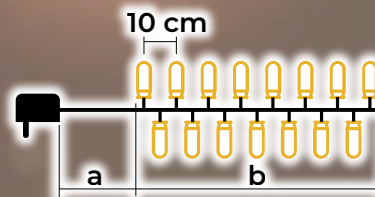

Tracon kód	Kód 2	LED-ek száma (db)	Színhőmérséklet	a (m)	b (m)	Teljesítmény (W)
CHRSTOSC100CW	X22011	100	hideg fehér/hideg fehér	2	10	3.6
CHRSTOSC200CW	X22012	200	hideg fehér/hideg fehér	5	20	6
CHRSTOSC500CW	X22013	500	hideg fehér/hideg fehér	5	50	7.2