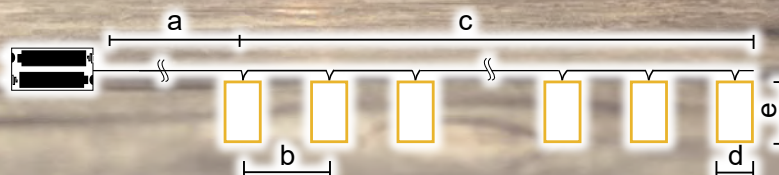

10.000 h	warm white	
timer auto 6h ON / 18h OFF