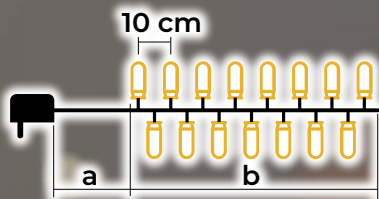

- adaptert tartalmazza
- nem toldható

Tracon kód	Kód 2	LED-ek száma (db)	Színhőmérséklet	a (m)	b (m)	Teljesítmény (W)
CHRSTOB100RGB	X22019	100	RGB	2	10	3.6