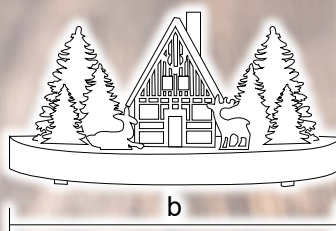

* Az elem nem tartozék!

Adventi kalendárium

Tracon kód	Kód 2	LED-ek száma (db)	a (cm)	b (cm)	c (cm)	Elem*
CHRACB6WW	X22050	6	30	42	4.7	2 × AAA
CHRACB8WW	X22051	8	30	39	4.5	2 × AAA

*Az elem nem tartozék!

Faházikók