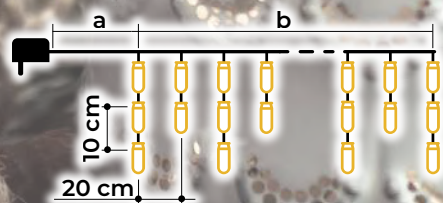

Tracon kód	Kód 2	LED-ek száma (db)	Szín-hőmérséklet	a (m)	b (m)	Teljesítmény (W)
CHRIOB5CW	X22024	125	hideg fehér	5	5	3.6
CHRIOB10CW	X22025	250	hideg fehér	5	10	6