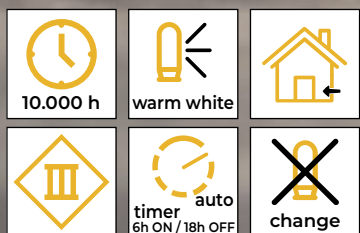

Faházikók

Tracon kód	Kód 2	LED-ek száma (db)	a (cm)	b (cm)	c (cm)	Elem*
CHRWHW2WW	X22078	2	17	13	13	2 × AA
CHRH1WW	X23008	1	13	9.5	8	1 × CR2032

* Az elem nem tartozék!