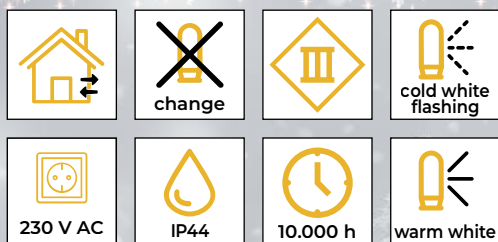

Meleg fehér LED fényfüzerek – sziporkázó hideg fehér LED-ekkel

- adaptert tartalmazza
- nem toldható