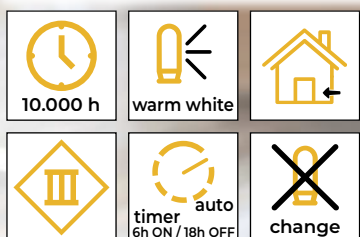

Fényfüzér dekorációk

Tracon kód	Kód 2	LED-ek száma (db)	a (cm)	b (cm)	c (cm)	d (cm)	e (cm)	Elem*
CHRSTSFBW10WW	X22064	10	30	15	135	5	5	2 × AA
CHRSTBW10WW	X22063	10	30	15	135	5	5	2 × AA
CHRSTRDGM10WW	X22060	10	30	15	135	4	8	2 × AA
CHRSTGMGM10WW	X22061	10	30	15	135	3	4	2 × AA

* Az elem nem tartozék!