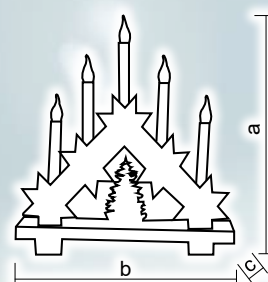

Tracon kód	Kód 2	LED-ek száma (db)	a (cm)	b (cm)	c (cm)	Elem*
CHRTRAWW10WW	X22086	10	14	30	6	3 × AA
CHRSTWDS6WW	X22040	6	19	20	3,6	2 × AAA
CHRSTCANWW5WW	X22099	5	30	32	5	2 × AA
CHRTRWS5WW	X22098	5	25	28,5	6	2 × AAA

* Az elem nem tartozék!