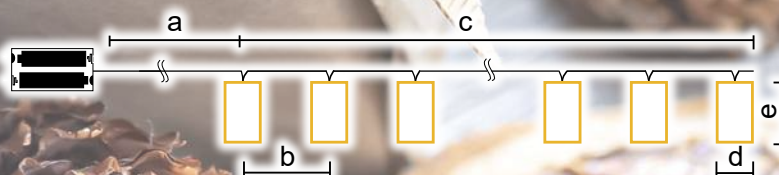

10.000 h	 warm white	
	 timer auto 6h ON / 18h OFF