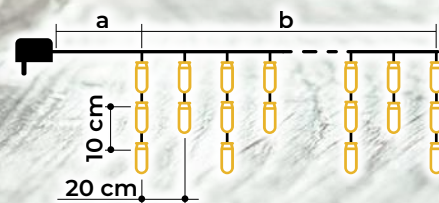

Tracon kód	Kód 2	LED-ek száma (db)	Szín-hőmérséklet	a (m)	b (m)	Teljesítmény (W)
CHRIO5C5WW	X22028	125	meleg fehér/hideg fehér	5	5	3.6
CHRIO5C10WW	X22029	250	meleg fehér/hideg fehér	5	10	6