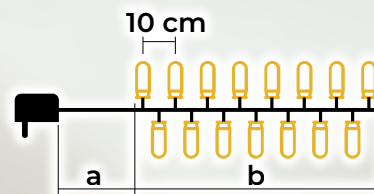

Tracon kód	Kód 2	LED-ek száma (db)	Színhőmérséklet	a (m)	b (m)	Teljesítmény (W)
CHRSTOP100RGB	X22020	100	RGB	2	10	3.6
CHRSTOP200RGB	X22021	200	RGB	5	20	6