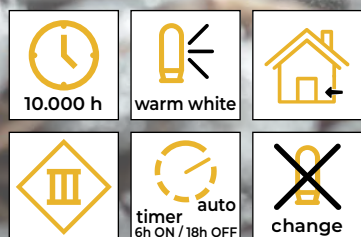

Fényfüzér dekorációk

Tracon kód	Kód 2	LED-ek száma (db)	a (cm)	b (cm)	c (cm)	d (cm)	e (cm)	Elem*
CHRSTSTW10WW	X22052	10	30	15	135	8	8	2 × AA
CHRSTTRW10WW	X22055	10	30	15	135	8.5	8	2 × AA

* Az elem nem tartozék!