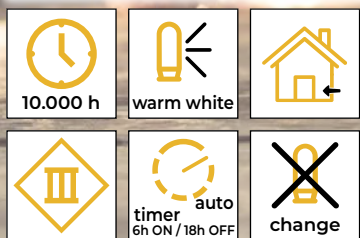

Fényfüzér dekorációk

Tracon kód	Kód 2	LED-ek száma (db)	a (cm)	b (cm)	c (cm)	d (cm)	e (cm)	Elem*
CHRSTSTM10WW	X22062	10	30	15	135	7.5	7.5	2 × AA
CHRSTSTA10WW	X22059	10	30	15	135	5.7	5.7	2 × AA
CHRSTSTPW10WW	X22054	10	30	15	135	5.5	5.5	2 × AA
CHRSTSTWM10WW	X22053	10	30	15	135	6	6	2 × AA

* Az elem nem tartozék!