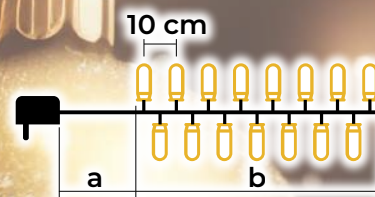

Tracon kód	Kód 2	LED-ek száma (db)	Színhőmérséklet	a (m)	b (m)	Teljesítmény (W)
CHRSTOP100WW	X22016	100	meleg fehér	2	10	3.6
CHRSTOP200WW	X22017	200	meleg fehér	5	20	6