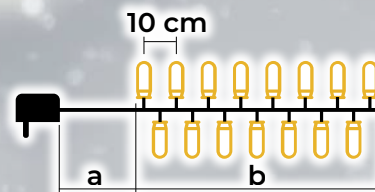

24

Asztali dekorációk

29

Ablak- és fali dekorációk

34

Meleg fehér LED fényfüzerek – alap kivitel

- adaptert tartalmazza
- nem toldható

Tracon kód	Kód 2	LED-ek száma (db)	Színhőmérséklet	a (m)	b (m)	Teljesítmény (W)
CHRSTOB50WW	X22001	50	meleg fehér	2	5	3.6
CHRSTOB100WW	X22002	100	meleg fehér	2	10	3.6
CHRSTOB200WW	X22003	200	meleg fehér	5	20	6
CHRSTOB500WW	X22004	500	meleg fehér	5	50	7.2