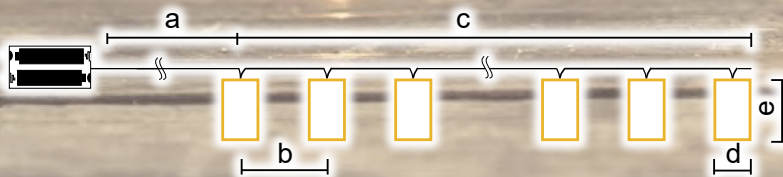

Fényfüzér dekorációk

Tracon kód	Kód 2	LED-ek száma (db)	a (cm)	b (cm)	c (cm)	d (cm)	e (cm)	Elem*
CHRSTSTM10WW	X22062	10	30	15	135	7.5	7.5	2 × AA
CHRSTSTA10WW	X22059	10	30	15	135	5.7	5.7	2 × AA
CHRSTSTPW10WW	X22054	10	30	15	135	5.5	5.5	2 × AA
CHRSTSTWM10WW	X22053	10	30	15	135	6	6	2 × AA

* Az elem nem tartozék!