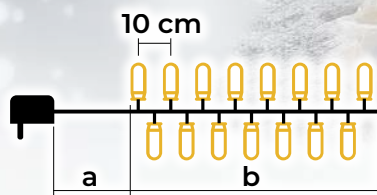

Tracon kód	Kód 2	LED-ek száma (db)	Színhőmérséklet	a (m)	b (m)	Teljesítmény (W)
CHRSTOSC100WW	X22008	100	meleg fehér/hideg fehér	2	10	3.6
CHRSTOSC200WW	X22009	200	meleg fehér/hideg fehér	5	20	6
CHRSTOSC500WW	X22010	500	meleg fehér/hideg fehér	5	50	7.2