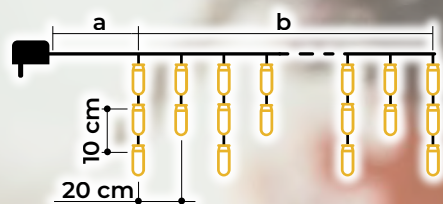

Tracon kód	Kód 2	LED-ek száma (db)	Szín-hőmérséklet	a (m)	b (m)	Teljesítmény (W)
CHRIOB5WW	X22022	125	meleg fehér	5	5	3.6
CHRIOB10WW	X22023	250	meleg fehér	5	10	6