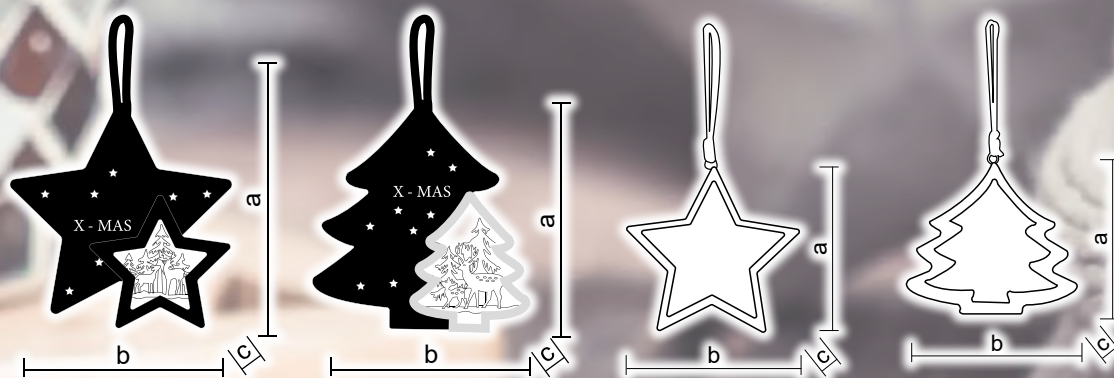

Ablak- és fali dekorációk

Tracon kód	Kód 2	LED-ek száma (db)	a (cm)	b (cm)	c (cm)	Elem*
CHRHS7WW	X23005	7	21	22	2.8	2 x AAA
CHRHT7WW	X23006	7	21.5	21	2.8	2 x AAA
CHRSTWW5WW	X22093	5	15	15	2.5	2 x AA
CHRTRWW5WW	X22094	5	15	15	2.5	2 x AA

* Az elem nem tartozék!