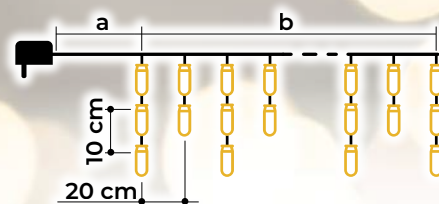

Tracon kód	Kód 2	LED-ek száma (db)	Szín-hőmérséklet	a (m)	b (m)	Teljesítmény (W)
CHRIOSW5WW	X22026	125	meleg fehér/meleg fehér	5	5	3.6
CHRIOSW10WW	X22027	250	meleg fehér/meleg fehér	5	10	6