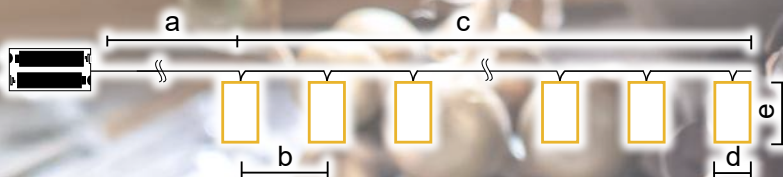

Fényfüzér dekorációk

Tracon kód	Kód 2	LED-ek száma (db)	a (cm)	b (cm)	c (cm)	d (cm)	e (cm)	Elem*
CHRSTSFBW10WW	X22064	10	30	15	135	5	5	2 × AA
CHRSTBW10WW	X22063	10	30	15	135	5	5	2 × AA
CHRSTRDGM10WW	X22060	10	30	15	135	4	8	2 × AA
CHRSTGMGM10WW	X22061	10	30	15	135	3	4	2 × AA

* Az elem nem tartozék!