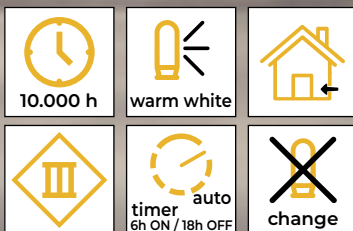

*Az elem nem tartozék!

Faházikók

Tracon kód	Kód 2	LED-ek száma (db)	a (cm)	b (cm)	c (cm)	Elem*
CHRWHW2WW	X22078	2	17	13	13	2 × AA
CHRH1WW	X23008	1	13	9.5	8	1 × CR2032

* Az elem nem tartozék!

Fatemplomok

Tracon kód	Kód 2	LED-ek száma (db)	a (cm)	b (cm)	c (cm)	Elem*
CHRC1WW	X23007	1	13	9.5	8	1 × CR2032
CHRWHCHW4WW	X22077	4	25	19.5	15	3 × AA