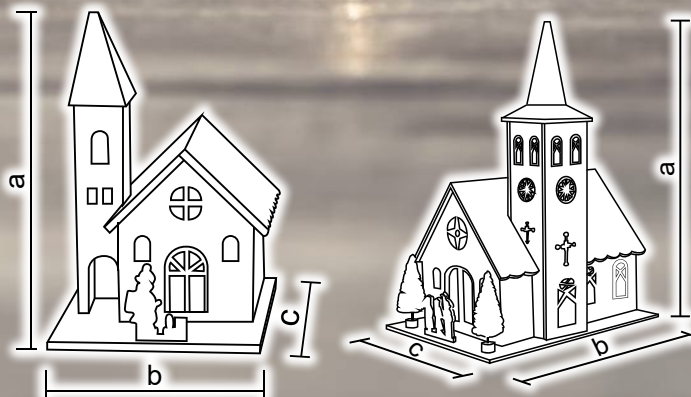

*Az elem nem tartozék!

Faházikók

Tracon kód	Kód 2	LED-ek száma (db)	a (cm)	b (cm)	c (cm)	Elem*
CHRWHW2WW	X22078	2	17	13	13	2 × AA
CHRH1WW	X23008	1	13	9.5	8	1 × CR2032

* Az elem nem tartozék!

Fatemplomok

Tracon kód	Kód 2	LED-ek száma (db)	a (cm)	b (cm)	c (cm)	Elem*
CHRC1WW	X23007	1	13	9.5	8	1 × CR2032
CHRWHCHW4WW	X22077	4	25	19.5	15	3 × AA