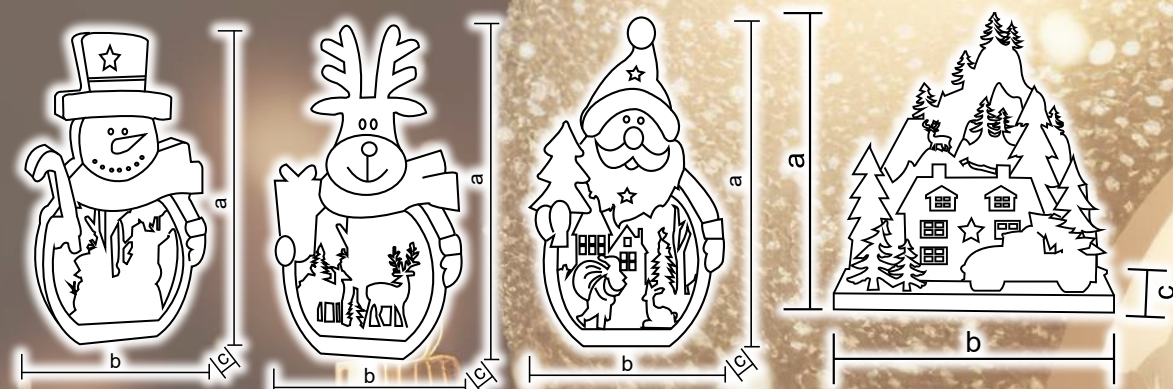

* Az elem nem tartozék!

Fatemplomok

Tracon kód	Kód 2	LED-ek száma (db)	a (cm)	b (cm)	c (cm)	Elem*
CHRWHCH10WW	X22084	10	22	20.5	12	3 × AA

* Az elem nem tartozék!

Asztali dekorációk

- 
10.000 h
- 
warm white
- 
- 
timer auto
6h ON / 18h OFF
- 
change