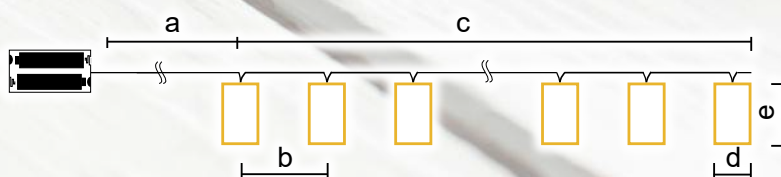

Tracon kód	Kód 2	LED-ek száma (db)	a (cm)	b (cm)	c (cm)	d (cm)	e (cm)	Elem*
CHRSTRDPW10WW	X22066	10	30	15	135	4	6	2 × AA
CHRSTRDAI0WW	X22068	10	30	10	90	2.8	4.1	2 × AA
CHRSTSCAI0WW	X22069	10	30	10	90	2	4	2 × AA
CHRSTPBW10WW	X22072	10	30	15	135	4	5.5	2 × AA

* Az elem nem tartozék!