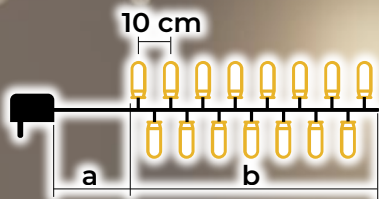

- adaptert tartalmazza
- nem toldható