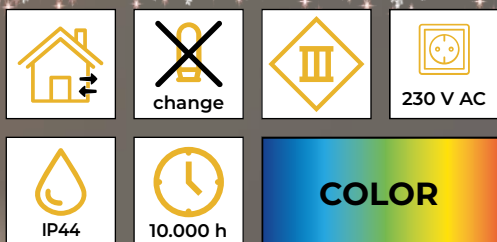

Színes LED fényfüzér – alapkivitel