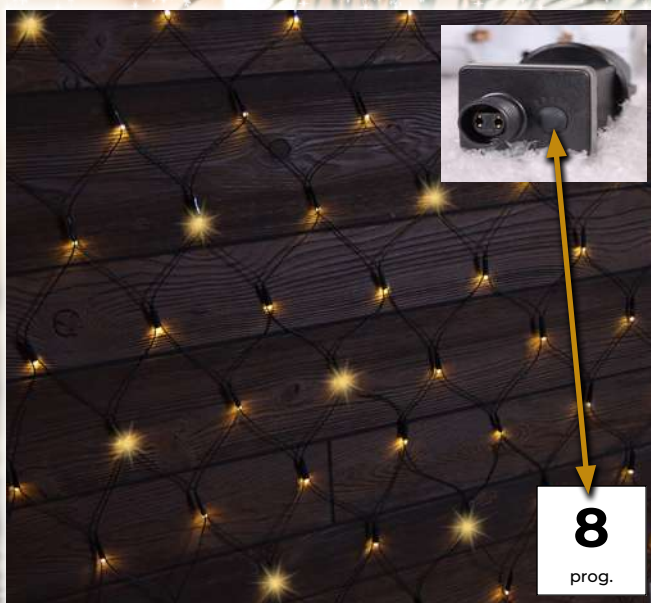

Programozható meleg fehér fényhálók – 8 program