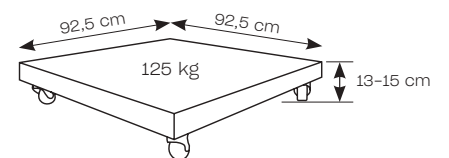

300x300

370 cm

218 cm

277 cm

370 cm

VOET

Wielen met rem inbegrepen

SPECIFICATIES