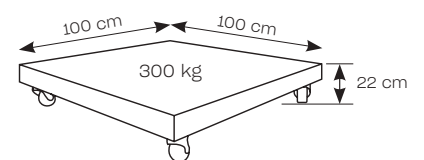

AFMETINGEN

400x400

464 cm

262 cm

312 cm

386 cm

VOET

Wielen met rem inbegrepen