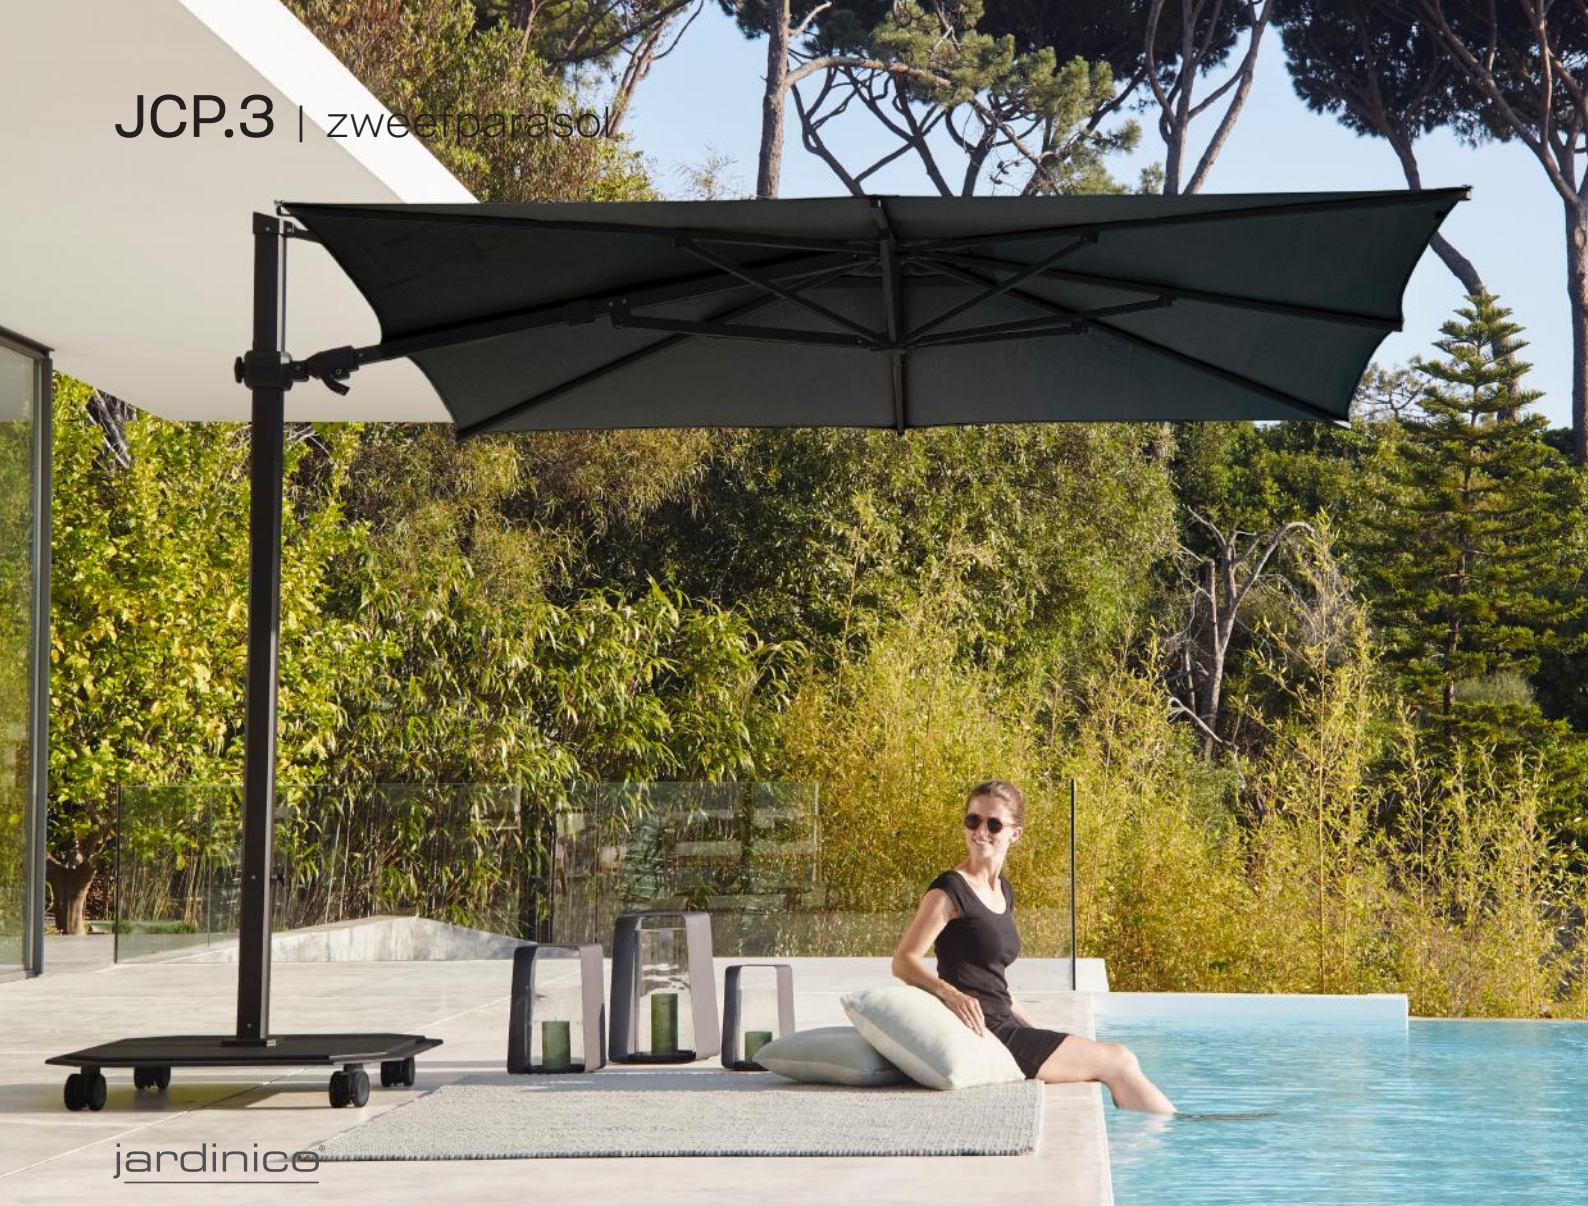

JCP.3 | zweefparasol

jardinicee®

STOF

Sunbrella PLUS Marine fabrics, 100% solution dyed acrylic.

FRAME

Gepoederlakt aluminium