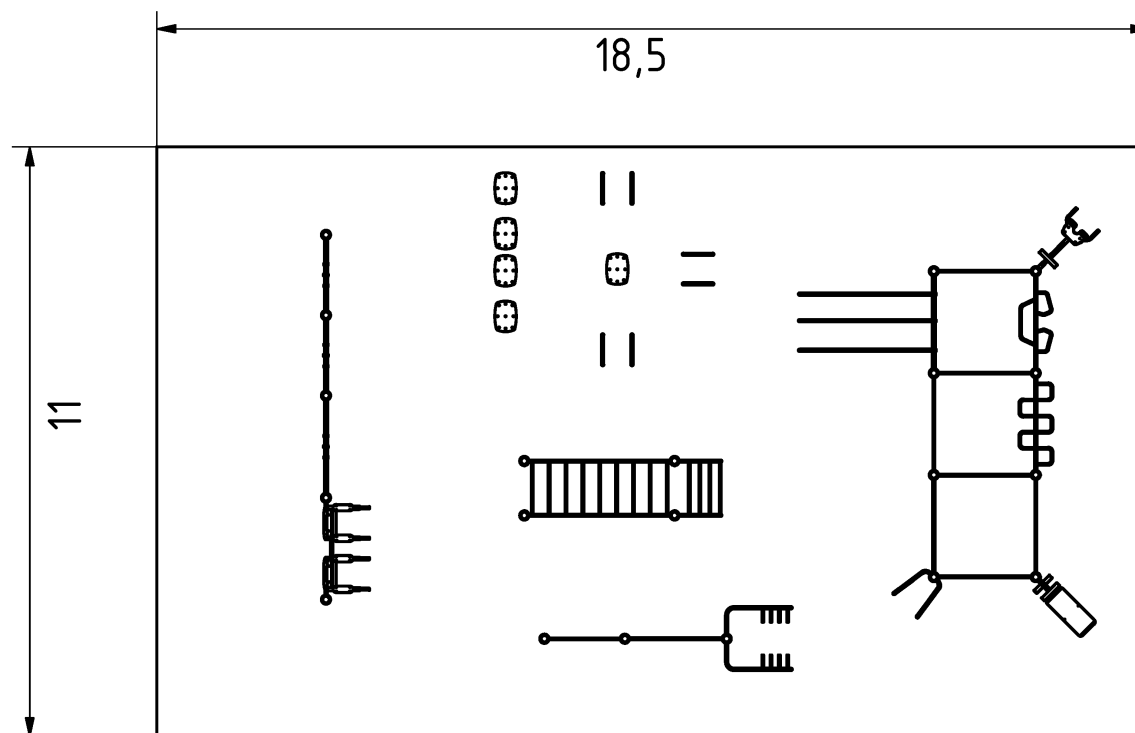

## FitCampus 5

A diákok bevonására tervezett kivételes kültéri létesítményünk teljes körű választékát kínálja a legmodernebb edzőfelszereléseknek. A FitCampus 5 egy dinamikus tér, ahol a diákok aktív életmódra ösztönözhetik magukat és prioritássá tehetik fizikai egészségüket. A 203,5 m<sup>2</sup> területigényű fitnessparkban egy időben akár 46 fő képes edzeni.

## Tulajdonságok

Termékkód	1-3-249
Tanúsítvány	EN 16630
Korcsoport	14 + év
Típus	Oktatási intézmények
Kapacitás	46 Fő
Kritikus esési magasság	2,1 m

## Technikai információk

Lefogatási lehetőségek  
 Súly  
 Anyagminőség  
 Felületkezelési lehetőségek  
 Teljes terület  
 Színválaszték  
 További színválasztékért érdeklődjön értékesítőinknél.

Felületre vagy bebetonozva  
 1477 kg  
 S235  
 Horganyzott vagy KTL  
 203,5 m<sup>2</sup>