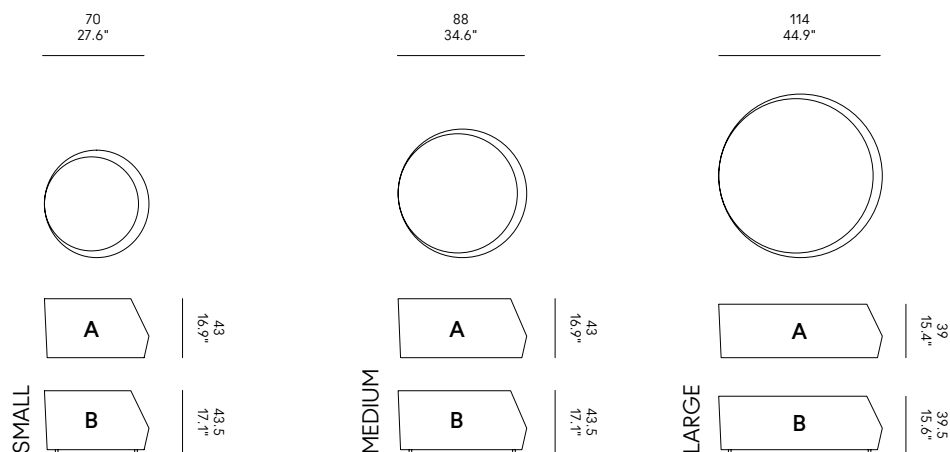

**DE** – Pouf aus kaltgeschäumtem Polyurethan, vollständig mit Leder, Kunstleder oder Stoff bezogen.

**ES** – Puf de poliuretano espumado en frío recubierto totalmente de piel, ecopiel o tejido.

		C.O.M. Client's Own Material	Ecopelle Faux leather Simili cuir Kunstleder Ecopiel	Tessuto Fabric Tissu Stoff Tejido				Metraggio Metreage Métrage Stoffbedarf Metraje (roll H 140cm)	Pelle Leather Cuir Leder Piel Major	Metraggio Metreage Métrage Stoffbedarf Metraje (m <sup>2</sup> )
				Basic	Superior	Top	Exclusive			
<b>A GIRO</b> con piedini with feet avec pieds mit Füßen con patas	SMALL		CM9946-ECP	CM9946-T0	CM9946-T1	CM9946-T2	CM9946-T3	m 2,1	CM9946-P1	m <sup>2</sup> 4,2
	MEDIUM		CM9947-ECP	CM9947-T0	CM9947-T1	CM9947-T2	CM9947-T3	m 3,0	CM9947-P1	m <sup>2</sup> 5,9
	LARGE		CM9948-ECP	CM9948-T0	CM9948-T1	CM9948-T2	CM9948-T3	m 3,6	CM9948-P1	m <sup>2</sup> 7,0
<b>B GIRO</b> con ruote with castors avec roulettes mit Rollen con ruedecillas	SMALL		CM9956-ECP	CM9956-T0	CM9956-T1	CM9956-T2	CM9956-T3	m 2,1	CM9956-P1	m <sup>2</sup> 4,2
	MEDIUM		CM9957-ECP	CM9957-T0	CM9957-T1	CM9957-T2	CM9957-T3	m 3,0	CM9957-P1	m <sup>2</sup> 5,9
	LARGE		CM9958-ECP	CM9958-T0	CM9958-T1	CM9958-T2	CM9958-T3	m 3,6	CM9958-P1	m <sup>2</sup> 7,0