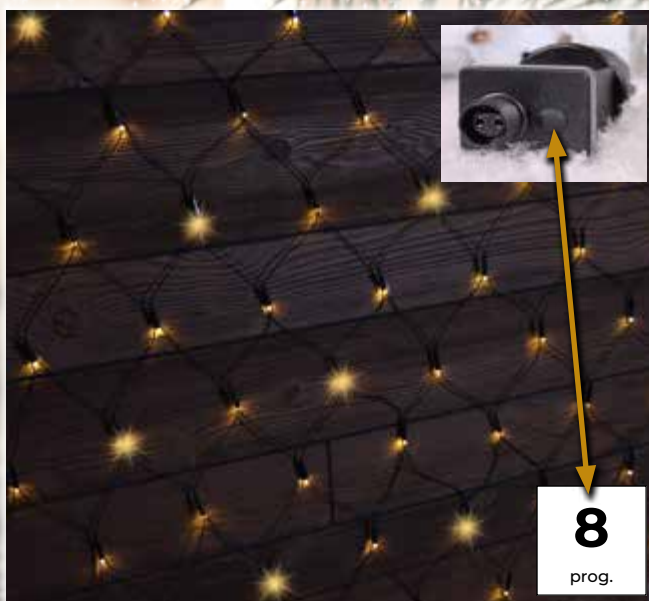

Toplo bele svetlosne mreže sa mogućnošću programiranja - 8 programa