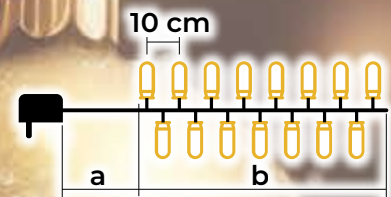

Tracon Šifra	Šifra 2	Broj LED dioda (kom)	Temperatura boje	a (m)	b (m)	Snaga (W)
CHRSTOP100WW	X22016	100	toplo bela	2	10	3.6
CHRSTOP200WW	X22017	200	toplo bela	5	20	6