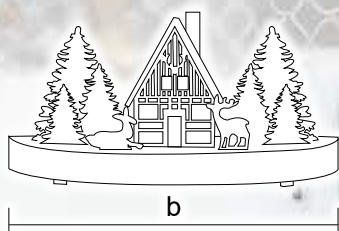

* Baterije nisu u sklopu!

Drvene kućice

CHRWHW6WW

X22079

CHRWHVILW6WW

X22082

Tracon Šifra	Šifra 2	Broj LED dioda (kom)	a (cm)	b (cm)	c (cm)	Baterija
CHRWHW6WW	X22079	6	12,5	25	14,5	3 × AA*
CHRWHVILW6WW	X22082	6	16,5	30	15	2 × AA*