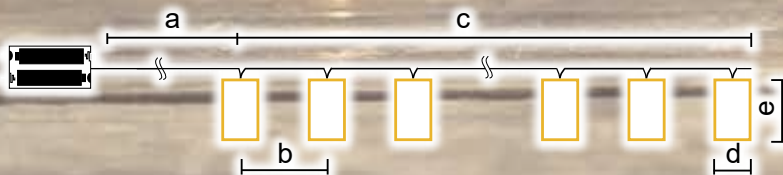

Dekoracije sa svetlosnim nizovima

CHRSTSTM10WW

X22062

CHRSTSTA10WW

X22059

CHRSTSTPW10WW

X22054

CHRSTSTWM10WW

X22053

Tracon Šifra	Šifra 2	Broj LED dioda (kom)	a (cm)	b (cm)	c (cm)	d (cm)	e (cm)	Baterija
CHRSTSTM10WW	X22062	10	30	15	135	7.5	7.5	2 x AA*
CHRSTSTA10WW	X22059	10	30	15	135	5.7	5.7	2 x AA*
CHRSTSTPW10WW	X22054	10	30	15	135	5.5	5.5	2 x AA*
CHRSTSTWM10WW	X22053	10	30	15	135	6	6	2 x AA*

* Baterije nisu u sklopu!