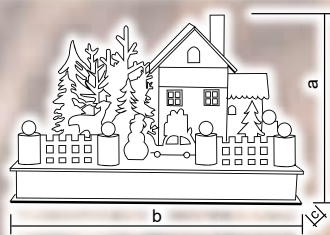

Drvene kućice

Tracon Šifra	Šifra 2	Broj LED dioda (kom)	a (cm)	b (cm)	c (cm)	Baterija
CHRWHW12WW	X22080	12	20.5	30	13	2 × AA*
CHRWH9WW	X22081	9	25	30	10	2 × AA*

* Baterije nisu u sklopu!