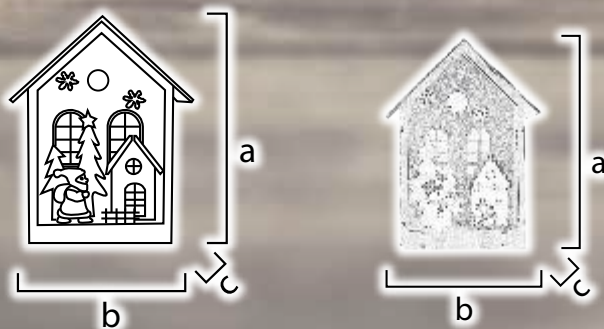

Drvene crkve

Tracon Šifra	Šifra 2	Broj LED dioda (kom)	a (cm)	b (cm)	c (cm)	Baterija
CHRHLSM7WW	X24020	7	22	16	8	2 x AAA*
CHRHLS7WW	X24021	7	22	16	8	2 x AAA*

* Baterije nisu u sklopu!