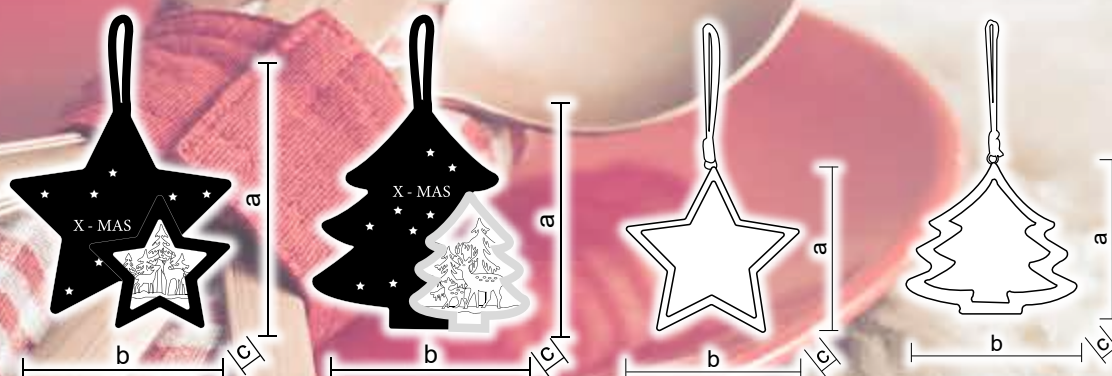

Dekoracije za prozore i zidove

Tracon Šifra	Šifra 2	Broj LED dioda (kom)	a (cm)	b (cm)	c (cm)	Baterija
CHRHS7WW	X23005	7	21	22	2.8	2 × AAA*
CHRHT7WW	X23006	7	21.5	21	2.8	2 × AAA*
CHRSTWW5WW	X22093	5	15	15	2.5	2 × AA*
CHRTRWW5WW	X22094	5	15	15	2.5	2 × AA*

* Baterije nisu u sklopu!