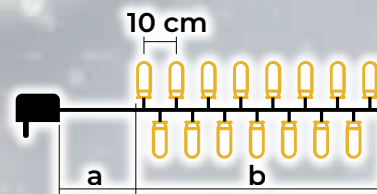

37

Razne dekoracije

45

Toplo beli LED svetlosni nizovi - osnovna izvedba

- sa adapterom
- bez mogućnosti nizanja

Tracon Šifra	Šifra 2	Broj LED dioda (kom)	Temperatura boje	a (m)	b (m)	Snaga (W)
CHRSTOB50WW	X22001	50	toplo bela	2	5	3.6
CHRSTOB100WW	X22002	100	toplo bela	2	10	3.6
CHRSTOB200WW	X22003	200	toplo bela	5	20	6
CHRSTOB500WW	X22004	500	toplo bela	5	50	7.2