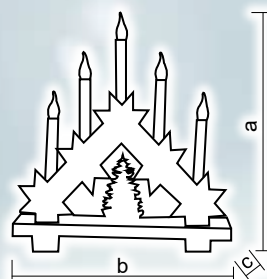

Dekoracija za sto

Tracon šifra	Šifra 2	Broj LED dioda (kom)	a (cm)	b (cm)	c (cm)	Baterija
CHRTRAWW10WW	X22086	10	14	30	6	3 × AA*
CHRSTWDS6WW	X22040	6	19	20	3,6	2 × AAA*
CHRSTCANWW5WW	X22099	5	30	32	5	2 × AA*
CHRTRWS5WW	X22098	5	25	28,5	6	2 × AAA*

* Baterije nisu u sklopu!