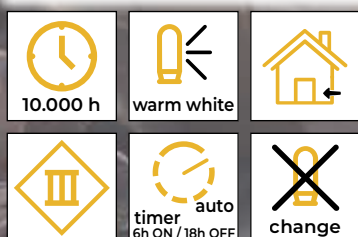

Dekoracije sa svetlosnim nizovima

Tracon Šifra	Šifra 2	Broj LED dioda (kom)	a (cm)	b (cm)	c (cm)	d (cm)	e (cm)	Baterija
CHRSTSSTA10WW	X22047	10	30	15	135	5	5	2 × AA*
CHRSTCPPW10WW	X22067	10	30	15	135	4.5	6	2 × AA*
CHRSTSPW10WW	X22070	10	30	15	135	4	6	2 × AA*
CHRSTSMPW10WW	X22071	10	30	15	135	4.5	6	2 × AA*

* Baterije nisu u sklopu!