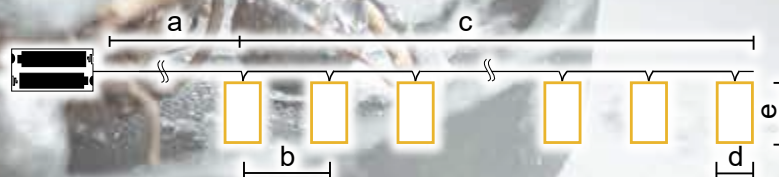

Dekoracije sa svetlosnim nizovima

Tracon Šifra	Šifra 2	Broj LED dioda (kom)	a (cm)	b (cm)	c (cm)	d (cm)	e (cm)	Baterija
CHRSTSTW10WW	X22052	10	30	15	135	8	8	2 × AA*
CHRSTTRW10WW	X22055	10	30	15	135	8.5	8	2 × AA*

* Baterije nisu u sklopu!