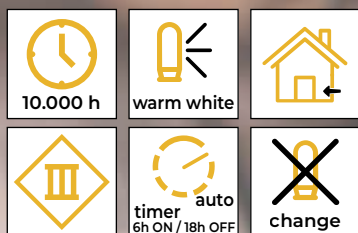

Drvene kućice

Tracon Šifra	Šifra 2	Broj LED dioda (kom)	a (cm)	b (cm)	c (cm)	Baterija
CHRWHW2WW	X22078	2	17	13	13	2 × AA*
CHRHIWW	X23008	1	13	9.5	8	1 × CR2032

* Baterije nisu u sklopu!