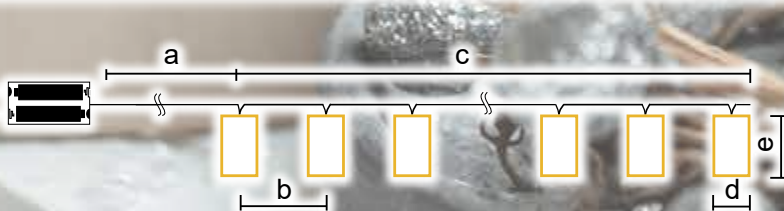

Tracon Šifra	Šifra 2	Broj LED dioda (kom)	a (cm)	b (cm)	c (cm)	d (cm)	e (cm)	Baterija
CHRMA40WW	X23015	40	32.5	3	120	0.8	0.8	3 × AA*
CHRMB40WW	X23016	40	31.5	3	120	0.8	0.8	3 × AA*
CHRM30WW	X23018	30	39	1.3	290	1.3	1.3	3 × AA*
CHRSTBGM20WW	X22065	20	30	10	190	1.5	1.5	2 × AA*

* Baterije nisu u sklopu!