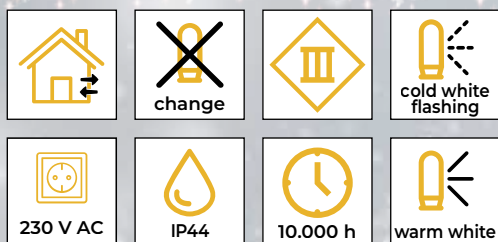

Toplo beli LED svetlosni nizovi - sa hladnim belim svetlučavim LED diodama

- sa adapterom
- bez mogućnosti nizanja