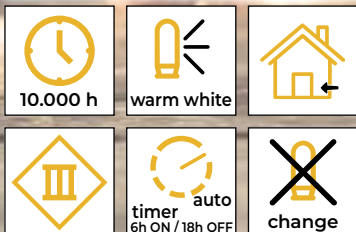

Dekoracije sa svetlosnim nizovima

CHRSTSTM10WW

X22062

CHRSTSTA10WW

X22059

CHRSTSTPW10WW

X22054

CHRSTSTWM10WW

X22053

Tracon Šifra	Šifra 2	Broj LED dioda (kom)	a (cm)	b (cm)	c (cm)	d (cm)	e (cm)	Baterija
CHRSTSTM10WW	X22062	10	30	15	135	7.5	7.5	2 x AA*
CHRSTSTA10WW	X22059	10	30	15	135	5.7	5.7	2 x AA*
CHRSTSTPW10WW	X22054	10	30	15	135	5.5	5.5	2 x AA*
CHRSTSTWM10WW	X22053	10	30	15	135	6	6	2 x AA*

* Baterije nisu u sklopu!