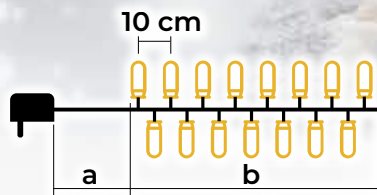

Tracon Šifra	Šifra 2	Broj LED dioda (kom)	Temperatura boje	a (m)	b (m)	Snaga (W)
CHRSTOSC100WW	X22008	100	toplo bela/hladno bela	2	10	3.6
CHRSTOSC200WW	X22009	200	toplo bela/hladno bela	5	20	6
CHRSTOSC500WW	X22010	500	toplo bela/hladno bela	5	50	7.2