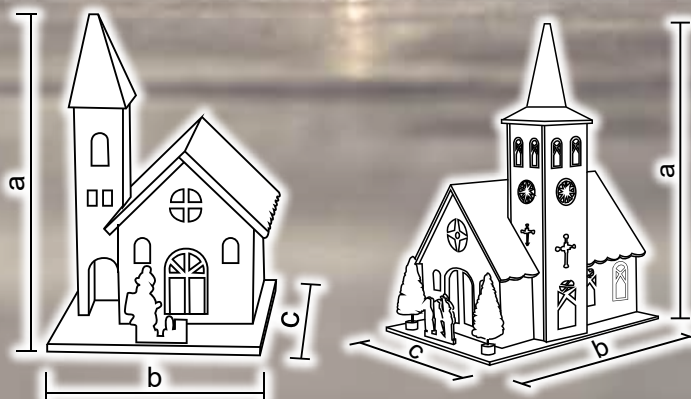

Drvene crkve

Tracon Šifra	Šifra 2	Broj LED dioda (kom)	a (cm)	b (cm)	c (cm)	Baterija
CHR1WW	X23007	1	13	9.5	8	1 × CR2032
CHRWHCHW4WW	X22077	4	25	19.5	15	3 × AA*

* Baterije nisu u sklopu!