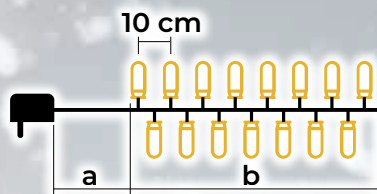

Tracon Šifra	Šifra 2	Broj LED dioda (kom)	Temperatura boje	a (m)	b (m)	Snaga (W)
CHRSTOSW100WW	X22005	100	toplo bela/toplo bela	2	10	3.6
CHRSTOSW200WW	X22006	200	toplo bela/toplo bela	5	20	6
CHRSTOSW500WW	X22007	500	toplo bela/toplo bela	5	50	7.2