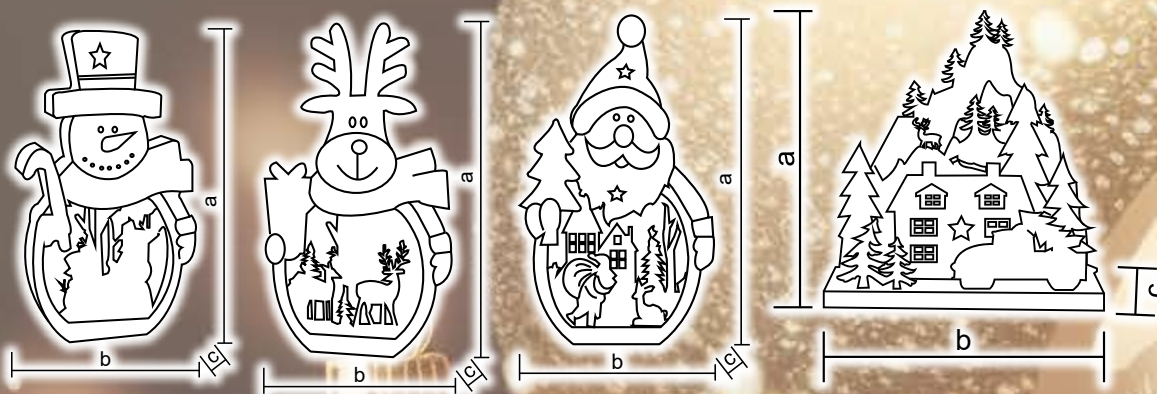

Dekoracija za sto

Tracon Šifra	Šifra 2	Broj LED dioda (kom)	a (cm)	b (cm)	c (cm)	Baterija
CHRSMW3WW	X22088	3	16	11	4	2 x AAA*
CHRRDW3WW	X22089	3	16	11	4	2 x AAA*
CHRSCW3WW	X22090	3	16	11	4	2 x AAA*
CHRWHC10WW	X22087	10	21.5	16.8	5.6	2 x AA*

* Baterije nisu u sklopu!