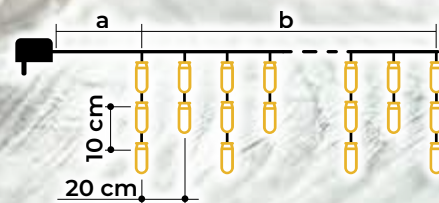

Tracon Šifra	Šifra 2	Broj LED dioda (kom)	Temperatura boje	a (m)	b (m)	Snaga (W)
CHRIOSC5WW	X22028	125	toplo bela/hladno bela	5	5	3.6
CHRIOSC10WW	X22029	250	toplo bela/hladno bela	5	10	6