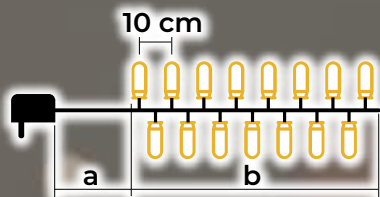

- sa adapterom
- bez mogućnosti nizanja

Tracon Šifra	Šifra 2	Broj LED dioda (kom)	Temperatura boje	a (m)	b (m)	Snaga (W)
CHRSTOB100RGB	X22019	100	RGB	2	10	3.6