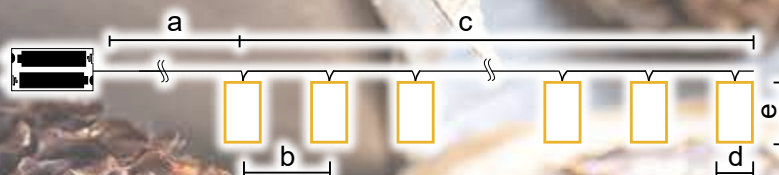

Dekoracije sa svetlosnim nizovima

Tracon Šifra	Šifra 2	Broj LED dioda (kom)	a (cm)	b (cm)	c (cm)	d (cm)	e (cm)	Baterija
CHRSTSSTA10WW	X22047	10	30	15	135	5	5	2 × AA*
CHRSTCPPW10WW	X22067	10	30	15	135	4.5	6	2 × AA*
CHRSTSPW10WW	X22070	10	30	15	135	4	6	2 × AA*
CHRSTSMPW10WW	X22071	10	30	15	135	4.5	6	2 × AA*

* Baterije nisu u sklopu!