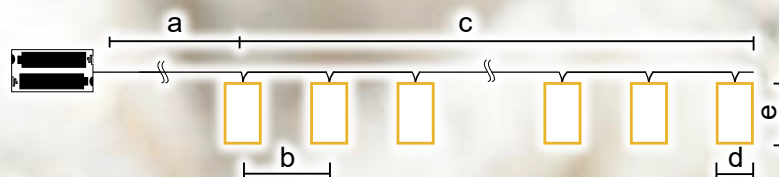

Dekoracije za prozore, lanci

Tracon Šifra	Šifra 2	Broj LED dioda (kom)	a (cm)	b (cm)	c (cm)	d (cm)	e (cm)	Baterija
CHRWS40WW	X23009	40	50	19	150	5.8	5.8	3 × AA*
CHRWSF47WW	X23021	47	29.5	21.5	120	10	10	3 × AA*

* Baterije nisu u sklopu!