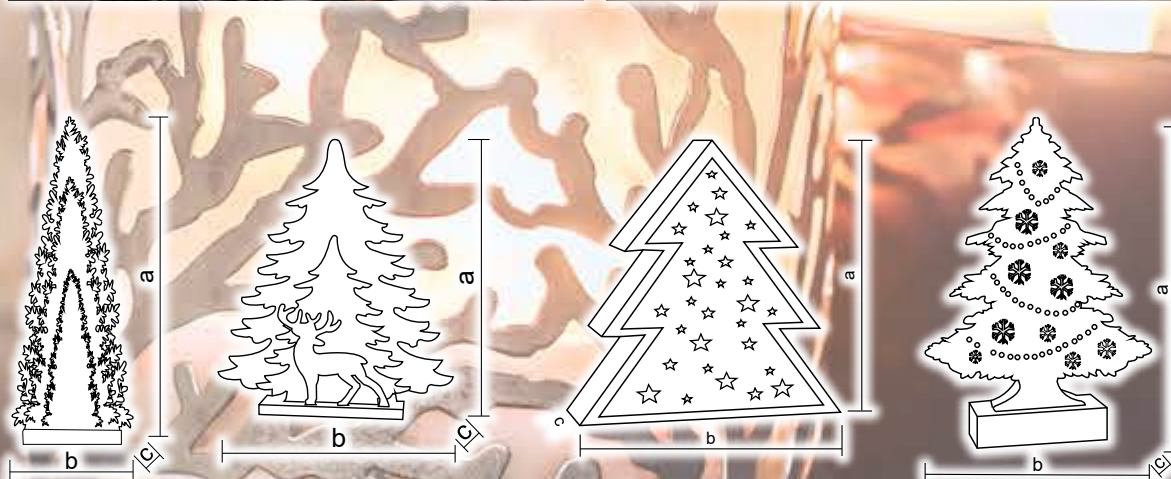

Dekoracija za sto

10.000 h
warm white
timer auto
6h ON / 18h OFF
change

Tracon Šifra	Šifra 2	Broj LED dioda (kom)	a (cm)	b (cm)	c (cm)	Baterija
CHRTRWG13WW	X22095	13	33	22	5	2 × AA*
CHRTRWG10WW	X22096	10	35	25.5	5	2 × AA*
CHRTRW4WW	X22041	4	15.5	20	4.5	2 × AAA*
CHRTRWW7WW	X22100	7	25	17	4.5	2 × AA*

* Baterije nisu u sklopu!