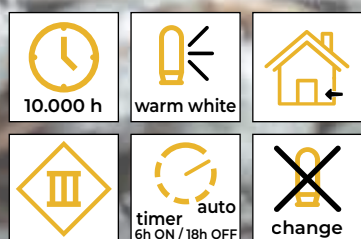

Dekoracije sa svetlosnim nizovima

Tracon Šifra	Šifra 2	Broj LED dioda (kom)	a (cm)	b (cm)	c (cm)	d (cm)	e (cm)	Baterija
CHRSTSTW10WW	X22052	10	30	15	135	8	8	2 × AA*
CHRSTTRW10WW	X22055	10	30	15	135	8.5	8	2 × AA*

* Baterije nisu u sklopu!