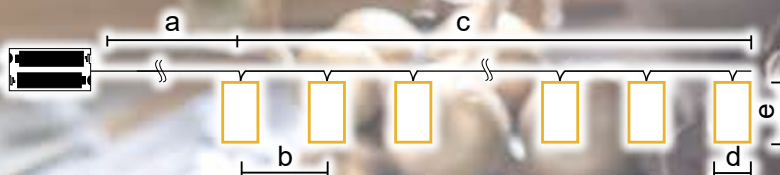

Dekoracije sa svetlosnim nizovima

Tracon Šifra	Šifra 2	Broj LED dioda (kom)	a (cm)	b (cm)	c (cm)	d (cm)	e (cm)	Baterija
CHRSTSFBW10WW	X22064	10	30	15	135	5	5	2 × AA*
CHRSTBW10WW	X22063	10	30	15	135	5	5	2 × AA*
CHRSTRDGM10WW	X22060	10	30	15	135	4	8	2 × AA*
CHRSTGMGM10WW	X22061	10	30	15	135	3	4	2 × AA*

* Baterije nisu u sklopu!