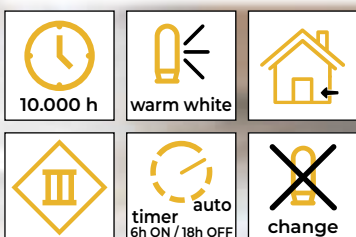

Dekoracije sa svetlosnim nizovima

Tracon Šifra	Šifra 2	Broj LED dioda (kom)	a (cm)	b (cm)	c (cm)	d (cm)	e (cm)	Baterija
CHRSTSFBW10WW	X22064	10	30	15	135	5	5	2 × AA*
CHRSTBW10WW	X22063	10	30	15	135	5	5	2 × AA*
CHRSTRDGM10WW	X22060	10	30	15	135	4	8	2 × AA*
CHRSTGMGM10WW	X22061	10	30	15	135	3	4	2 × AA*

* Baterije nisu u sklopu!