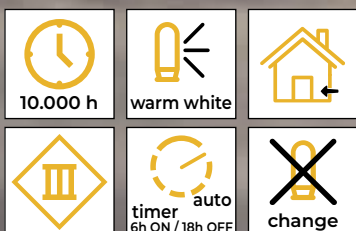

Drvene crkve

Tracon Šifra	Šifra 2	Broj LED dioda (kom)	a (cm)	b (cm)	c (cm)	Baterija
CHRHLSM7WW	X24020	7	22	16	8	2 x AAA*
CHRHLS7WW	X24021	7	22	16	8	2 x AAA*

* Baterije nisu u sklopu!