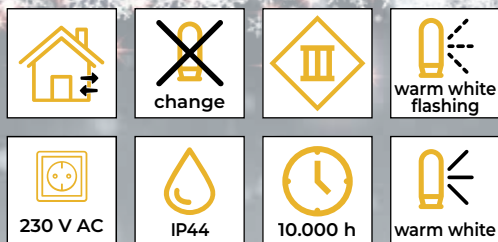

Toplo beli LED svetlosni nizovi - sa toplim belim svetlučavim LED diodama

- sa adapterom
- bez mogućnosti nizanja