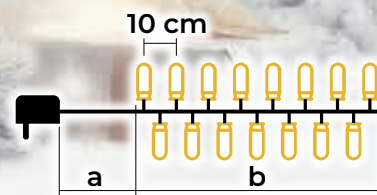

Tracon Šifra	Šifra 2	Broj LED dioda (kom)	Temperatura boje	a (m)	b (m)	Snaga (W)
CHRSTOB100CW	X22014	100	hladno bela	2	10	3.6
CHRSTOB200CW	X22015	200	hladno bela	5	20	6