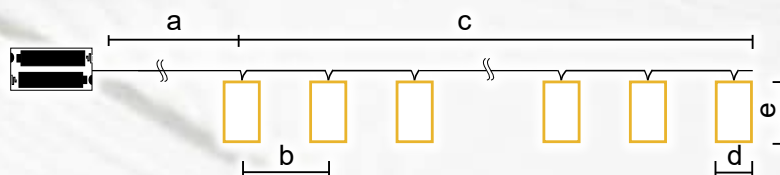

Dekoracije sa svetlosnim nizovima, lanci

Tracon Šifra	Šifra 2	Broj LED dioda (kom)	a (cm)	b (cm)	c (cm)	d (cm)	e (cm)	Baterija
CHRSTCS10WW	X24014	10	28	12	130	4	5.5	2 x AA*
CHRSTCR10WW	X24015	10	33	9	80	4.4	3.5	2 x AA*
CHRSTGM10WW	X24018	10	33	10	95	4.5	4.5	2 x AA*

* Baterije nisu u sklopu!