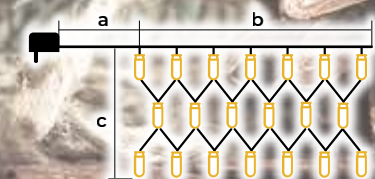

Tracon Šifra	Šifra 2	Broj LED dioda (kom)	Temperatura boje	a (m)	b (m)	c (m)	Snaga (W)
CHRNOP120WW	X22030	120	toplo bela	5	1	1.5	3.6
CHRNOP160WW	X22031	160	toplo bela	5	2	1.5	3.6
CHRNOP220WW	X22032	220	toplo bela	5	3	1.5	6