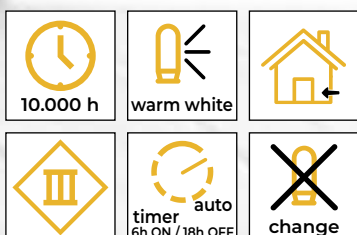

Dekoracije sa svetlosnim nizovima

Tracon Šifra	Šifra 2	Broj LED dioda (kom)	a (cm)	b (cm)	c (cm)	d (cm)	e (cm)	Baterija
CHRSTRDPW10WW	X22066	10	30	15	135	4	6	2 × AA*
CHRSTRDA10WW	X22068	10	30	10	90	2.8	4.1	2 × AA*
CHRSTSCA10WW	X22069	10	30	10	90	2	4	2 × AA*
CHRSTPBW10WW	X22072	10	30	15	135	4	5.5	2 × AA*

* Baterije nisu u sklopu!