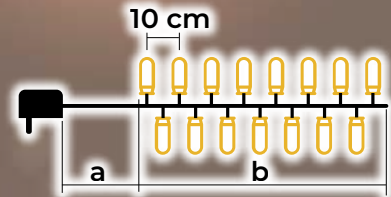

Tracon Šifra	Šifra 2	Broj LED dioda (kom)	Temperatura boje	a (m)	b (m)	Snaga (W)
CHRSTOSC100CW	X22011	100	hladno bela/hladno bela	2	10	3.6
CHRSTOSC200CW	X22012	200	hladno bela/hladno bela	5	20	6
CHRSTOSC500CW	X22013	500	hladno bela/hladno bela	5	50	7.2