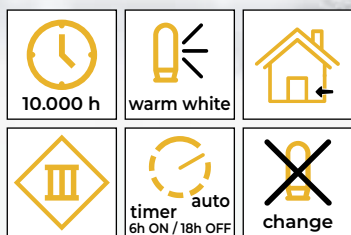

* Baterije nisu u sklopu!

Drvene kućice

CHRWHW6WW

X22079

CHRWHVILW6WW

X22082

Tracon Šifra	Šifra 2	Broj LED dioda (kom)	a (cm)	b (cm)	c (cm)	Baterija
CHRWHW6WW	X22079	6	12,5	25	14,5	3 × AA*
CHRWHVILW6WW	X22082	6	16,5	30	15	2 × AA*