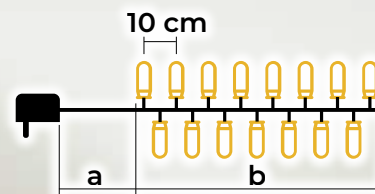

Tracon Šifra	Šifra 2	Broj LED dioda (kom)	Temperatura boje	a (m)	b (m)	Snaga (W)
CHRSTOP100RGB	X22020	100	RGB	2	10	3.6
CHRSTOP200RGB	X22021	200	RGB	5	20	6