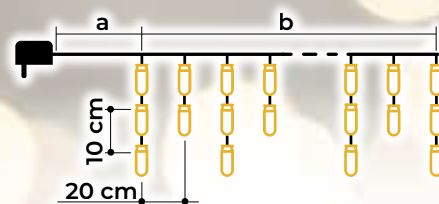

Tracon Šifra	Šifra 2	Broj LED dioda (kom)	Temperatura boje	a (m)	b (m)	Snaga (W)
CHRIOSW5WW	X22026	125	toplo bela/toplo bela	5	5	3.6
CHRIOSW10WW	X22027	250	toplo bela/toplo bela	5	10	6