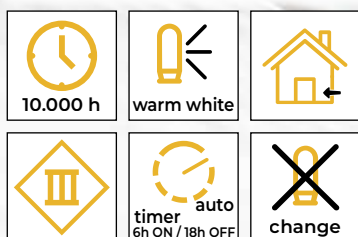

Dekoracije sa svetlosnim nizovima, lanci

Tracon Šifra	Šifra 2	Broj LED dioda (kom)	a (cm)	b (cm)	c (cm)	d (cm)	e (cm)	Baterija
CHRSTCS10WW	X24014	10	28	12	130	4	5.5	2 x AA*
CHRSTCR10WW	X24015	10	33	9	80	4.4	3.5	2 x AA*
CHRSTGM10WW	X24018	10	33	10	95	4.5	4.5	2 x AA*

* Baterije nisu u sklopu!