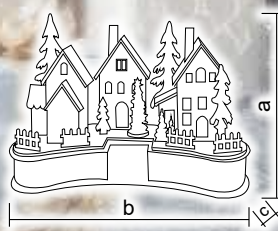

* Baterije nisu u sklopu!

Drvene kućice

CHRWHW6WW

X22079

CHRWHVILW6WW

X22082

Tracon Šifra	Šifra 2	Broj LED dioda (kom)	a (cm)	b (cm)	c (cm)	Baterija
CHRWHW6WW	X22079	6	12,5	25	14,5	3 × AA*
CHRWHVILW6WW	X22082	6	16,5	30	15	2 × AA*