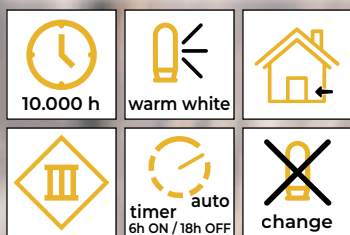

Drvene kućice

Tracon Šifra	Šifra 2	Broj LED dioda (kom)	a (cm)	b (cm)	c (cm)	Baterija
CHRWHW12WW	X22080	12	20.5	30	13	2 × AA*
CHRWH9WW	X22081	9	25	30	10	2 × AA*

* Baterije nisu u sklopu!