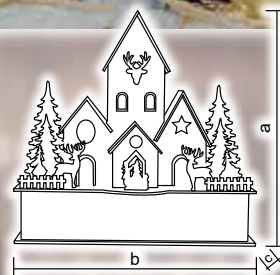

Drvene kućice

Tracon Šifra	Šifra 2	Broj LED dioda (kom)	a (cm)	b (cm)	c (cm)	Baterija
CHRWHW12WW	X22080	12	20.5	30	13	2 × AA*
CHRWH9WW	X22081	9	25	30	10	2 × AA*

* Baterije nisu u sklopu!