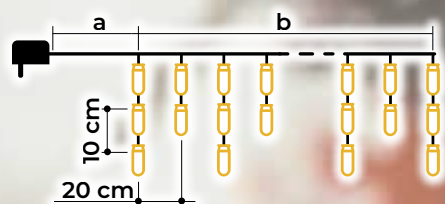

Tracon Šifra	Šifra 2	Broj LED dioda (kom)	Temperatura boje	a (m)	b (m)	Snaga (W)
CHRIOB5WW	X22022	125	toplo bela	5	5	3.6
CHRIOB10WW	X22023	250	toplo bela	5	10	6