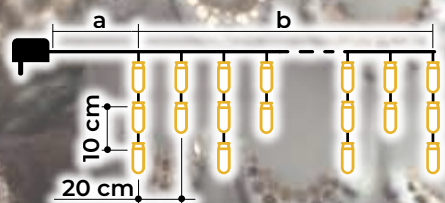

Tracon Šifra	Šifra 2	Broj LED dioda (kom)	Temperatura boje	a (m)	b (m)	Snaga (W)
CHRIOB5CW	X22024	125	hladno bela	5	5	3.6
CHRIOB10CW	X22025	250	hladno bela	5	10	6