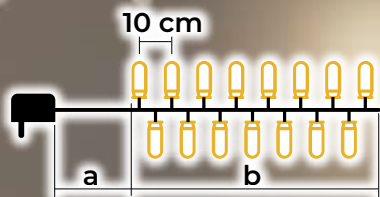

- sa adapterom
- bez mogućnosti nizanja