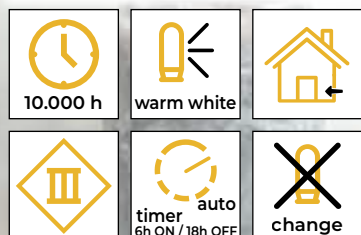

Dekoracije za prozore, lanci

Tracon Šifra	Šifra 2	Broj LED dioda (kom)	a (cm)	b (cm)	c (cm)	d (cm)	e (cm)	Baterija
CHRWS40WW	X23009	40	50	19	150	5.8	5.8	3 × AA*
CHRWSF47WW	X23021	47	29.5	21.5	120	10	10	3 × AA*

* Baterije nisu u sklopu!