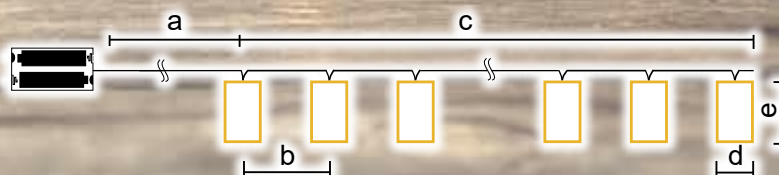

Dekoracije sa svetlosnim nizovima

Tracon Šifra	Šifra 2	Broj LED dioda (kom)	a (cm)	b (cm)	c (cm)	d (cm)	e (cm)	Baterija
CHRSTHWWG10WW	X22057	10	30	15	135	5.3	6.6	2 × AA*
CHRSTHWW10WW	X22058	10	30	15	135	5.3	6.6	2 × AA*
CHRSH10WW	X23022	10	31	15	120	3.8	4.6	2 × AA*
CHRSTSFWM10WW	X22056	10	30	10	90	4	4	2 × AA*

* Baterije nisu u sklopu!