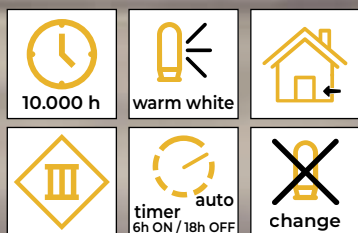

Drvene crkve

Tracon Šifra	Šifra 2	Broj LED dioda (kom)	a (cm)	b (cm)	c (cm)	Baterija
CHR1WW	X23007	1	13	9.5	8	1 × CR2032
CHRWHCHW4WW	X22077	4	25	19.5	15	3 × AA*

* Baterije nisu u sklopu!