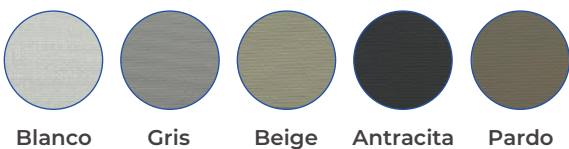

Cortina enrollable, con cadena doble y franjas intercaladas tipo cebra.

www.innova0101.com

Solar Shade

Paleta de Colores

Tiza
Gris

Beige

Gris

Beige Perla
Grisáceo

www.innova0101.com

Toldos

www.innova0101.com

Toldo Vertical

Paleta de Colores

Blanco

Gris

Beige

Antracita

Pardo

Descripción

Toldo enrollable para exteriores. Protección contra rayos UV y control de privacidad.

www.innova0101.com

Toldo Retráctil

Paleta de Colores

Descripción

Beige

Antracita

Pardo

Descripción

Cortina con estilo de pliegue paletón triple.

www.innova0101.com

Pliegue Ondulado

Paleta de Colores