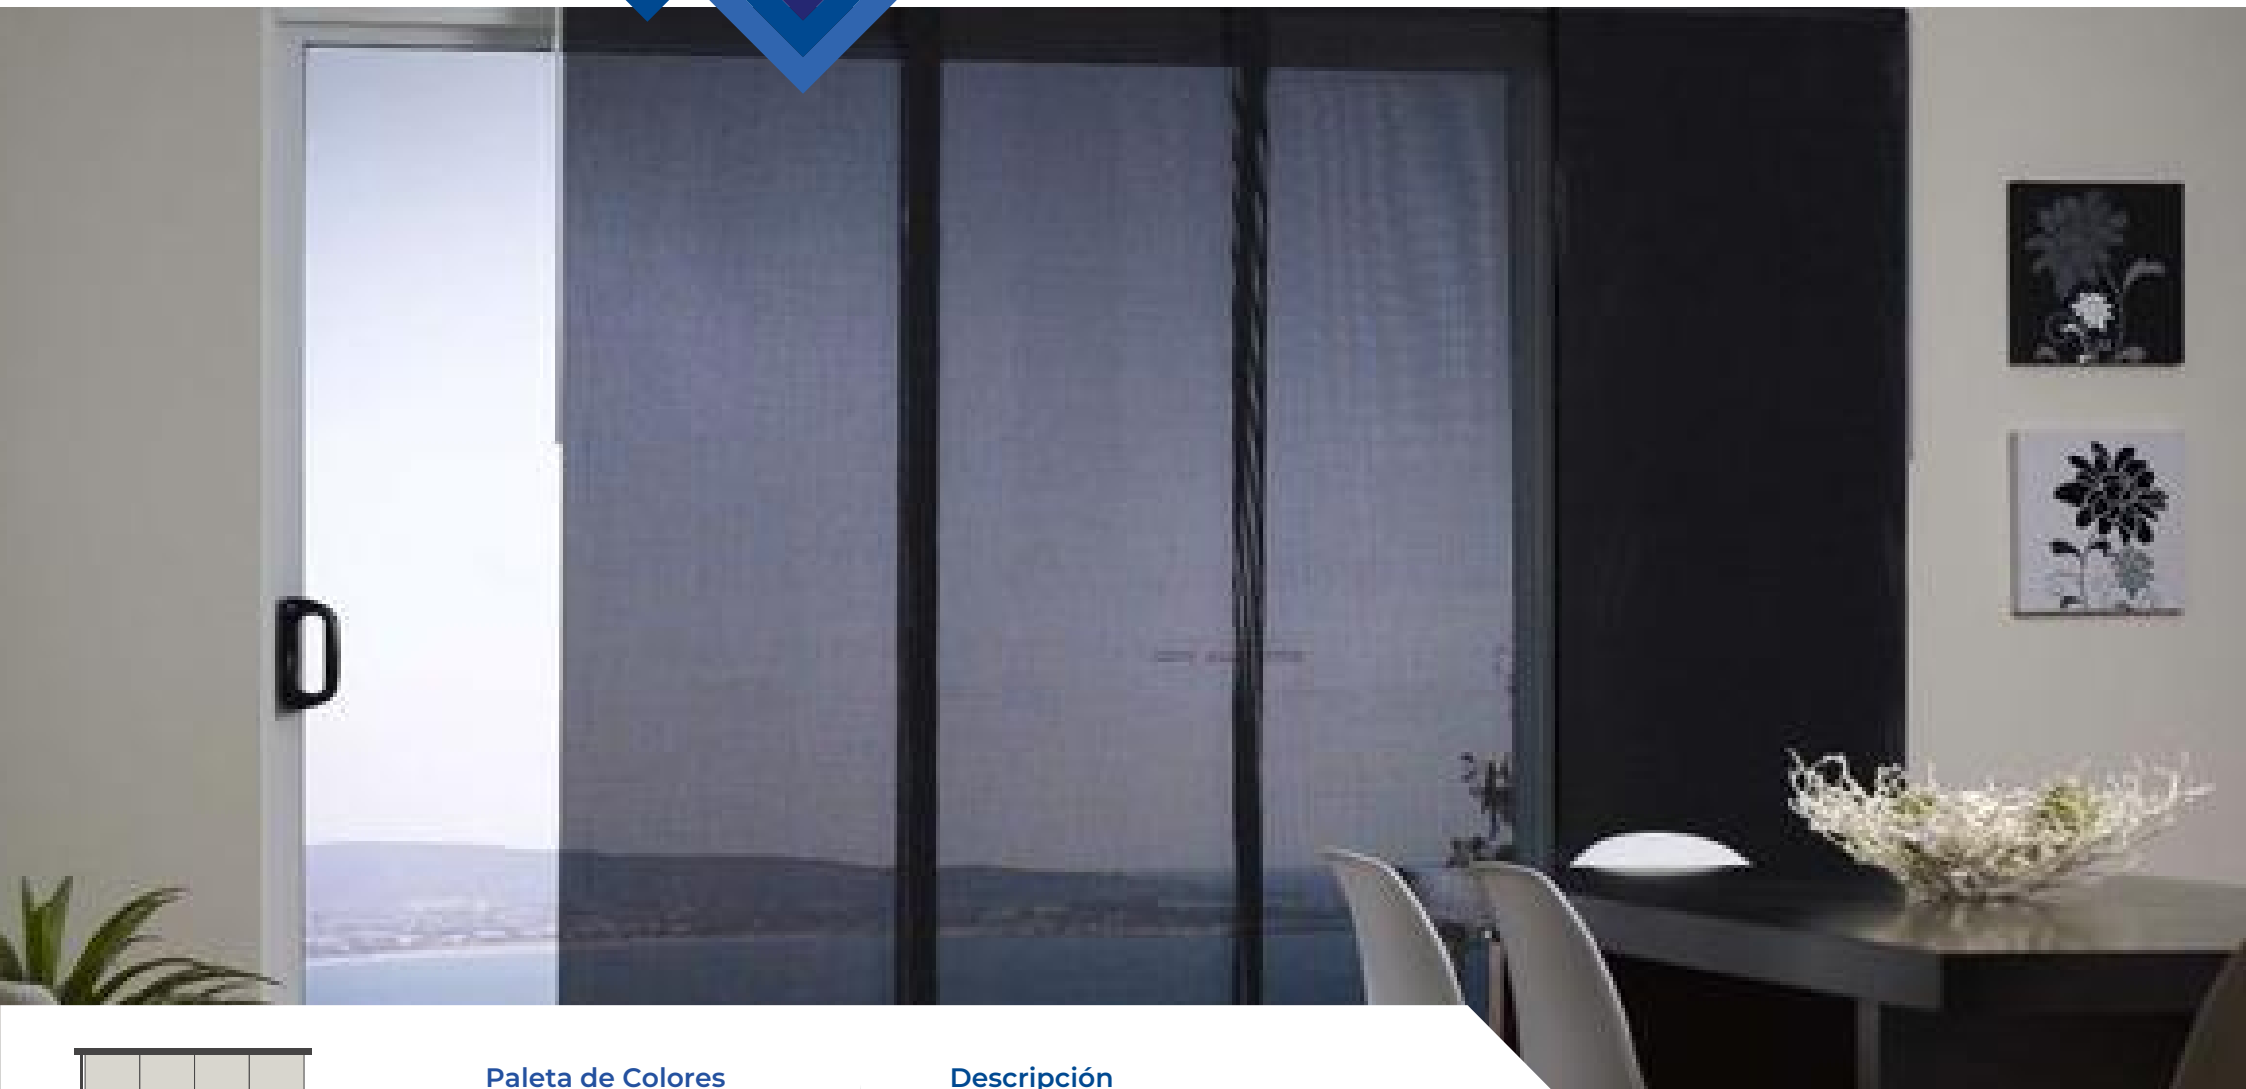

Panel Deslizable