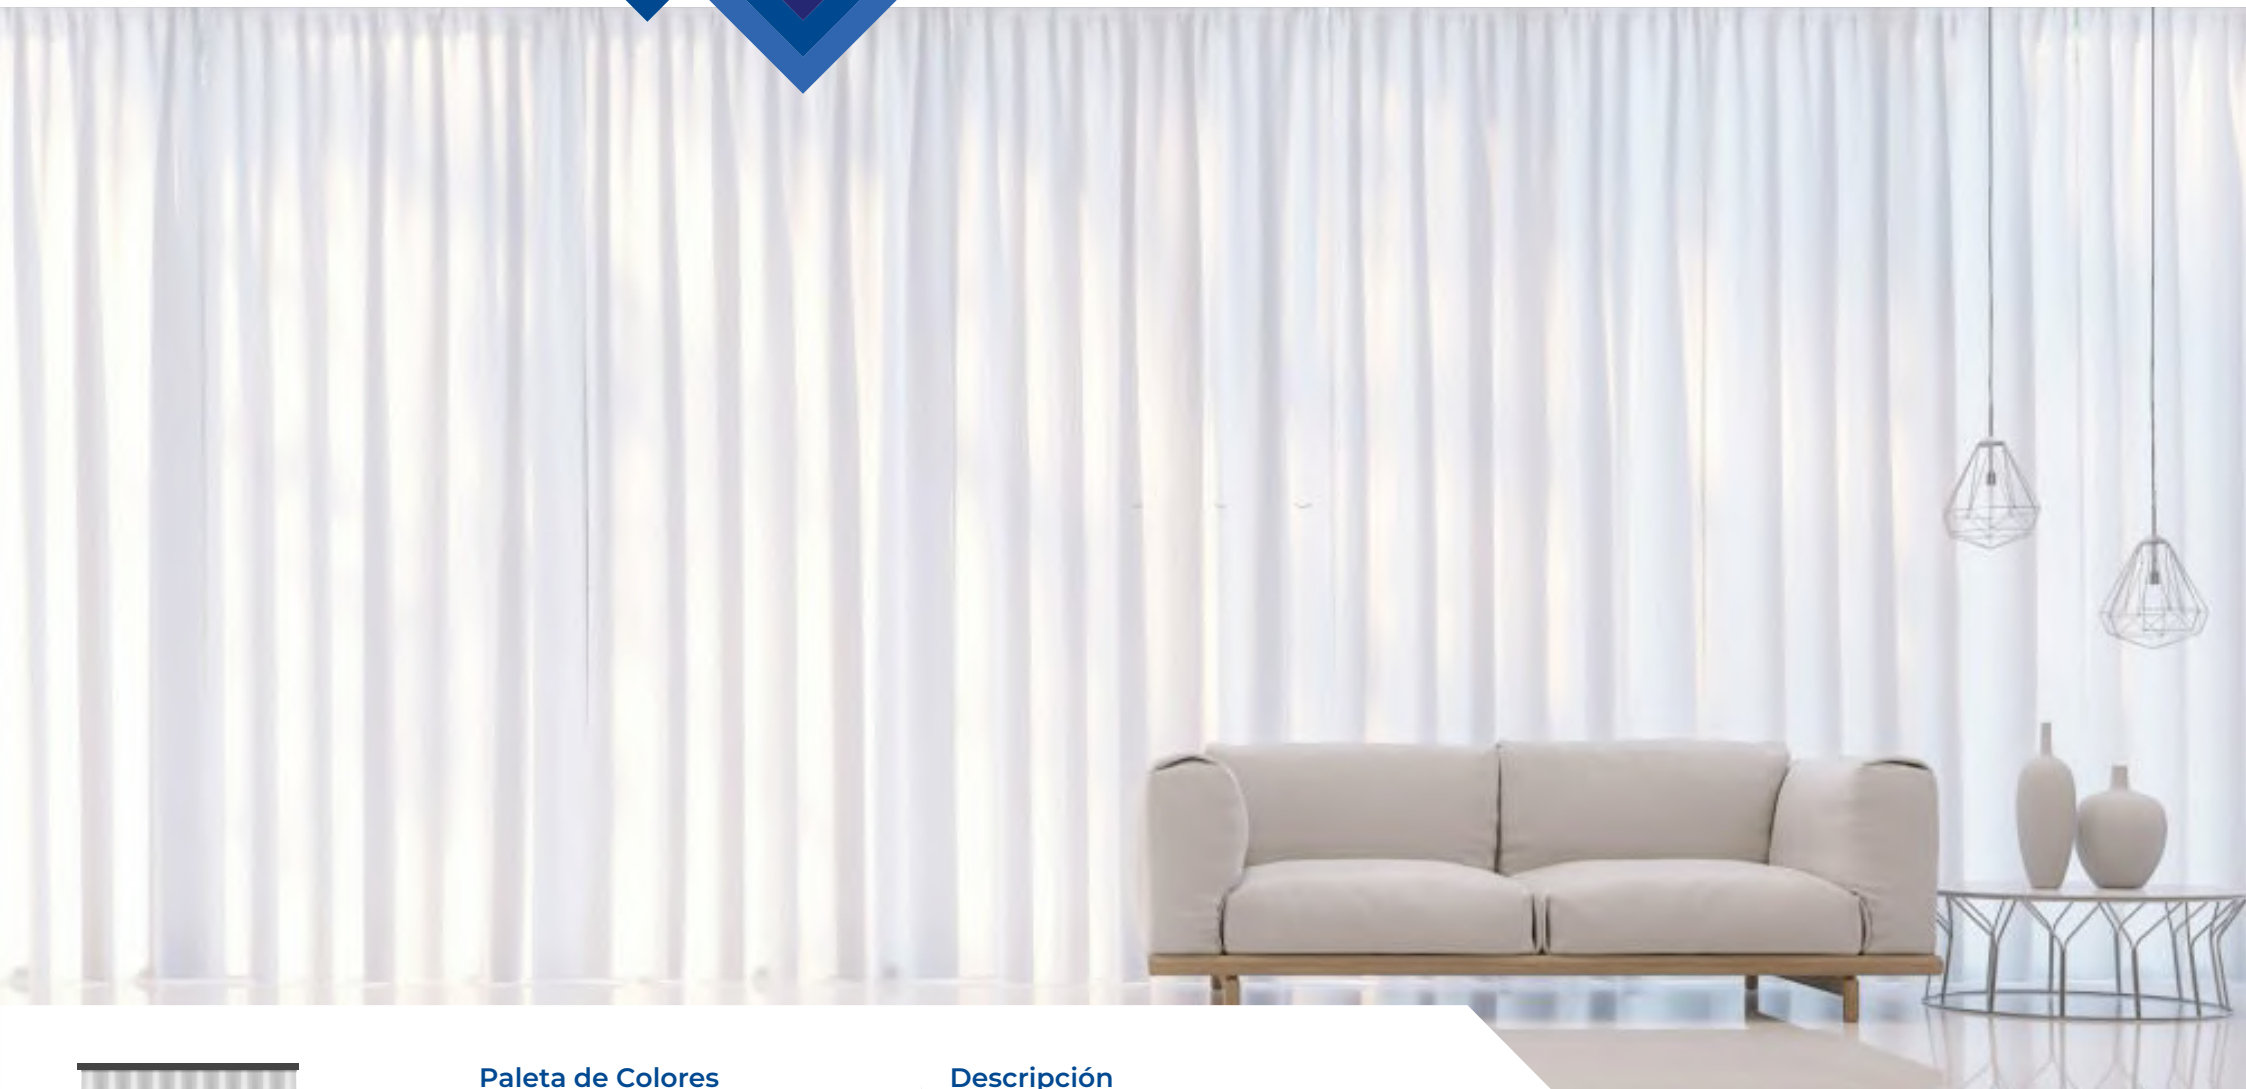

Beige

Antracita

Pardo

Descripción

Cortina con estilo de pliegue paletón triple.

www.innova0101.com

Pliegue Ondulado

Paleta de Colores