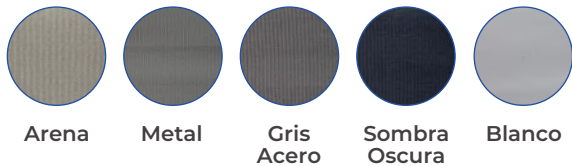

Variedad
de Estilos

Facil
Limpieza

www.innova0101.com

Enrollables

www.innova0101.com

Dual Shade

Paleta de Colores

Descripción

Cortina enrollable, con cadena doble y franjas intercaladas tipo cebra.

www.innova0101.com

Solar Shade

Paleta de Colores

Tiza
Gris

Beige

Gris

Beige Perla
Grisáceo

Descripción

Cortina enrollable, con cadena doble.
Filtro de 5% de entrada de luz y
protección de rayos UV.

www.innova0101.com

Black Out

Paleta de Colores

Descripción

Cortina enrollable con cadena doble. Bloquea completamente la filtración de luz.