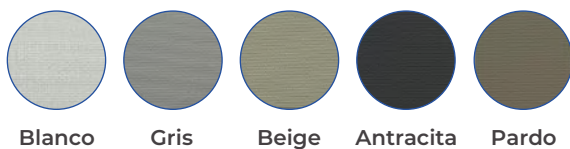

Cortina enrollable, con cadena doble y franjas intercaladas tipo cebra.

www.innova0101.com

Solar Shade

Paleta de Colores

Tiza
Gris

Beige

Gris

Beige Perla
Grisáceo

Descripción

Cortina enrollable, con cadena doble.
Filtro de 5% de entrada de luz y
protección de rayos UV.

www.innova0101.com

Black Out

Paleta de Colores

Descripción

Cortina enrollable con cadena doble. Bloquea completamente la filtración de luz.

www.innova0101.com

Toldos

www.innova0101.com

Toldo Vertical

Paleta de Colores

Blanco

Gris

Beige

Beige

Antracita

Pardo

Descripción

Cortina con estilo de pliegue paletón triple.

www.innova0101.com

Pliegue Ondulado

Paleta de Colores