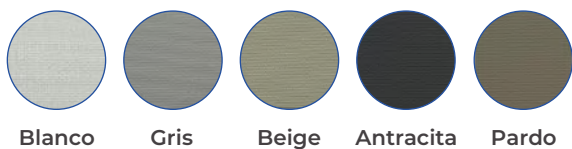

www.innova0101.com

Toldos

www.innova0101.com

Toldo Vertical

Paleta de Colores

Blanco

Gris

Beige

Sistema retráctil de toldo que funciona como canopy.

www.innova0101.com

Plegables

www.innova0101.com

Paletón Triple

Paleta de Colores

Blanco

Gris

Beige

Antracita

Pardo

Descripción

Cortina con estilo de pliegue paletón triple.

www.innova0101.com

Pliegue Ondulado

Paleta de Colores

Blanco

Gris

Beige

Antracita

Pardo

Descripción

Cortina con estilo de pliegue ondulado. Control de iluminación media.

www.innova0101.com