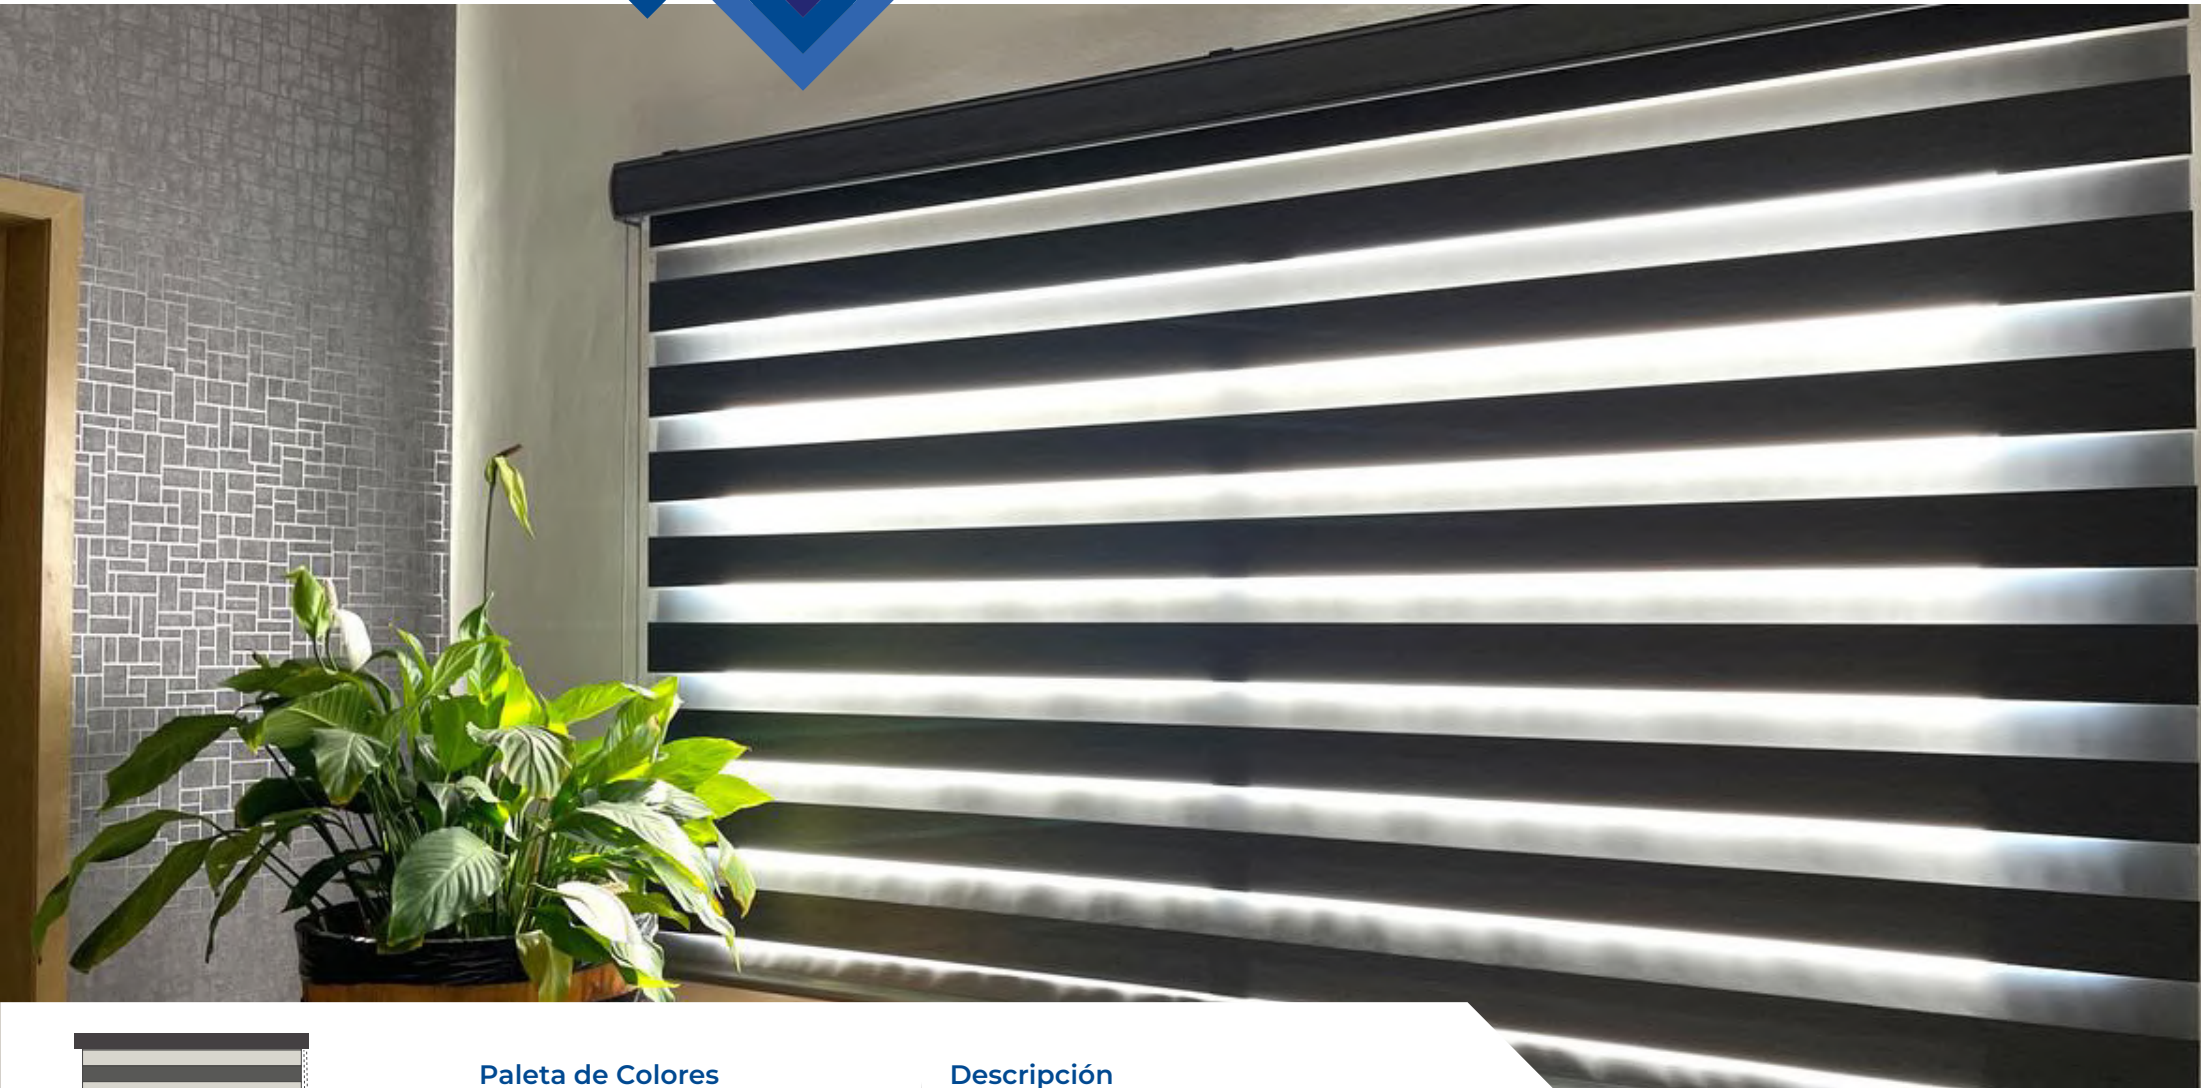

Variedad
de Estilos

Facil
Limpieza

www.innova0101.com

Enrollables

www.innova0101.com

Dual Shade

Paleta de Colores

Descripción

Cortina enrollable, con cadena doble y franjas intercaladas tipo cebra.

www.innova0101.com

Solar Shade

Paleta de Colores

Tiza
Gris

Beige

Gris

Beige Perla
Grisáceo

Descripción

Cortina enrollable, con cadena doble.
Filtro de 5% de entrada de luz y
protección de rayos UV.

www.innova0101.com

Black Out

Paleta de Colores

Descripción

Cortina enrollable con cadena doble. Bloquea completamente la filtración de luz.