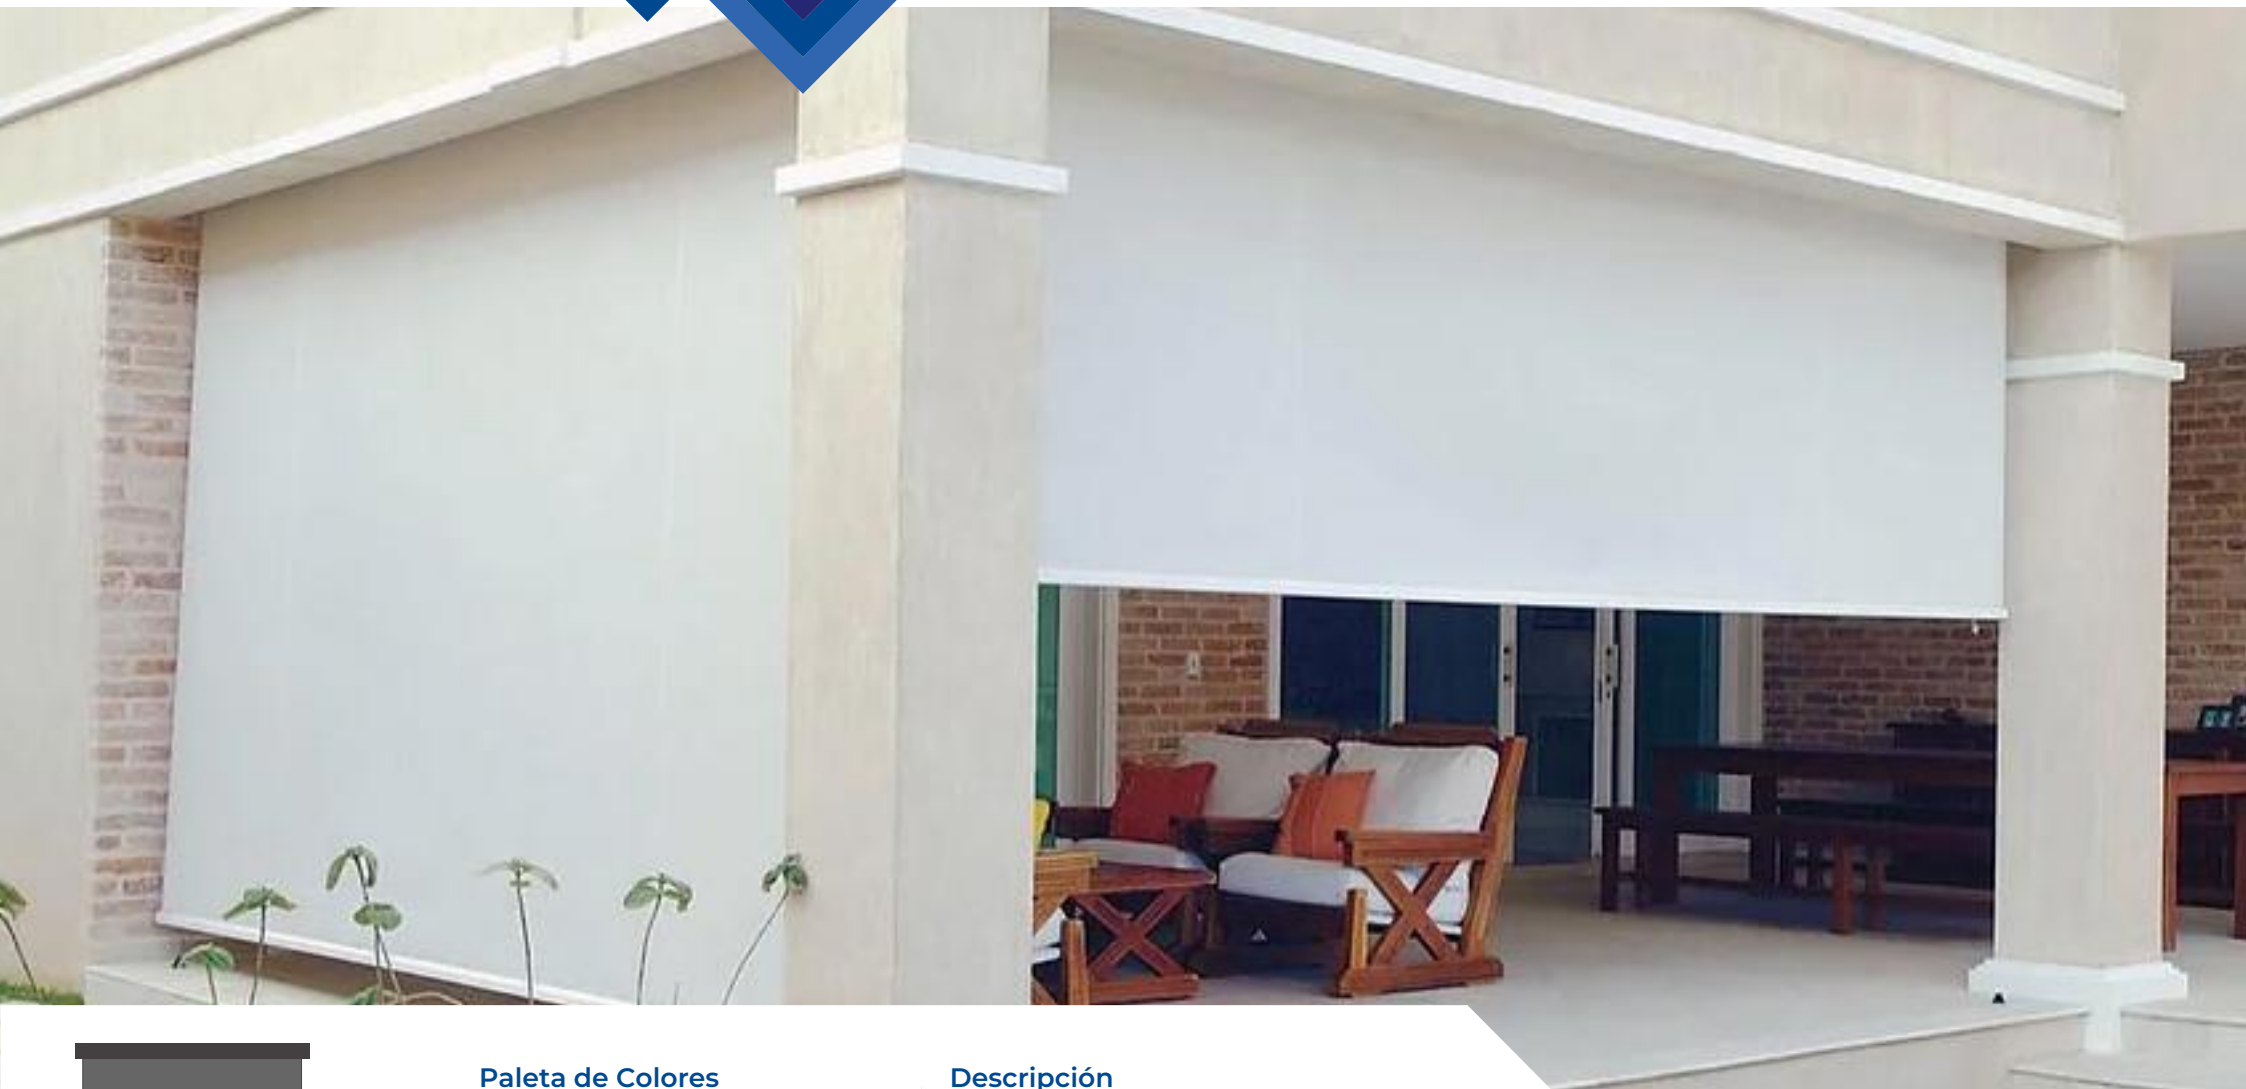

Toldo Vertical