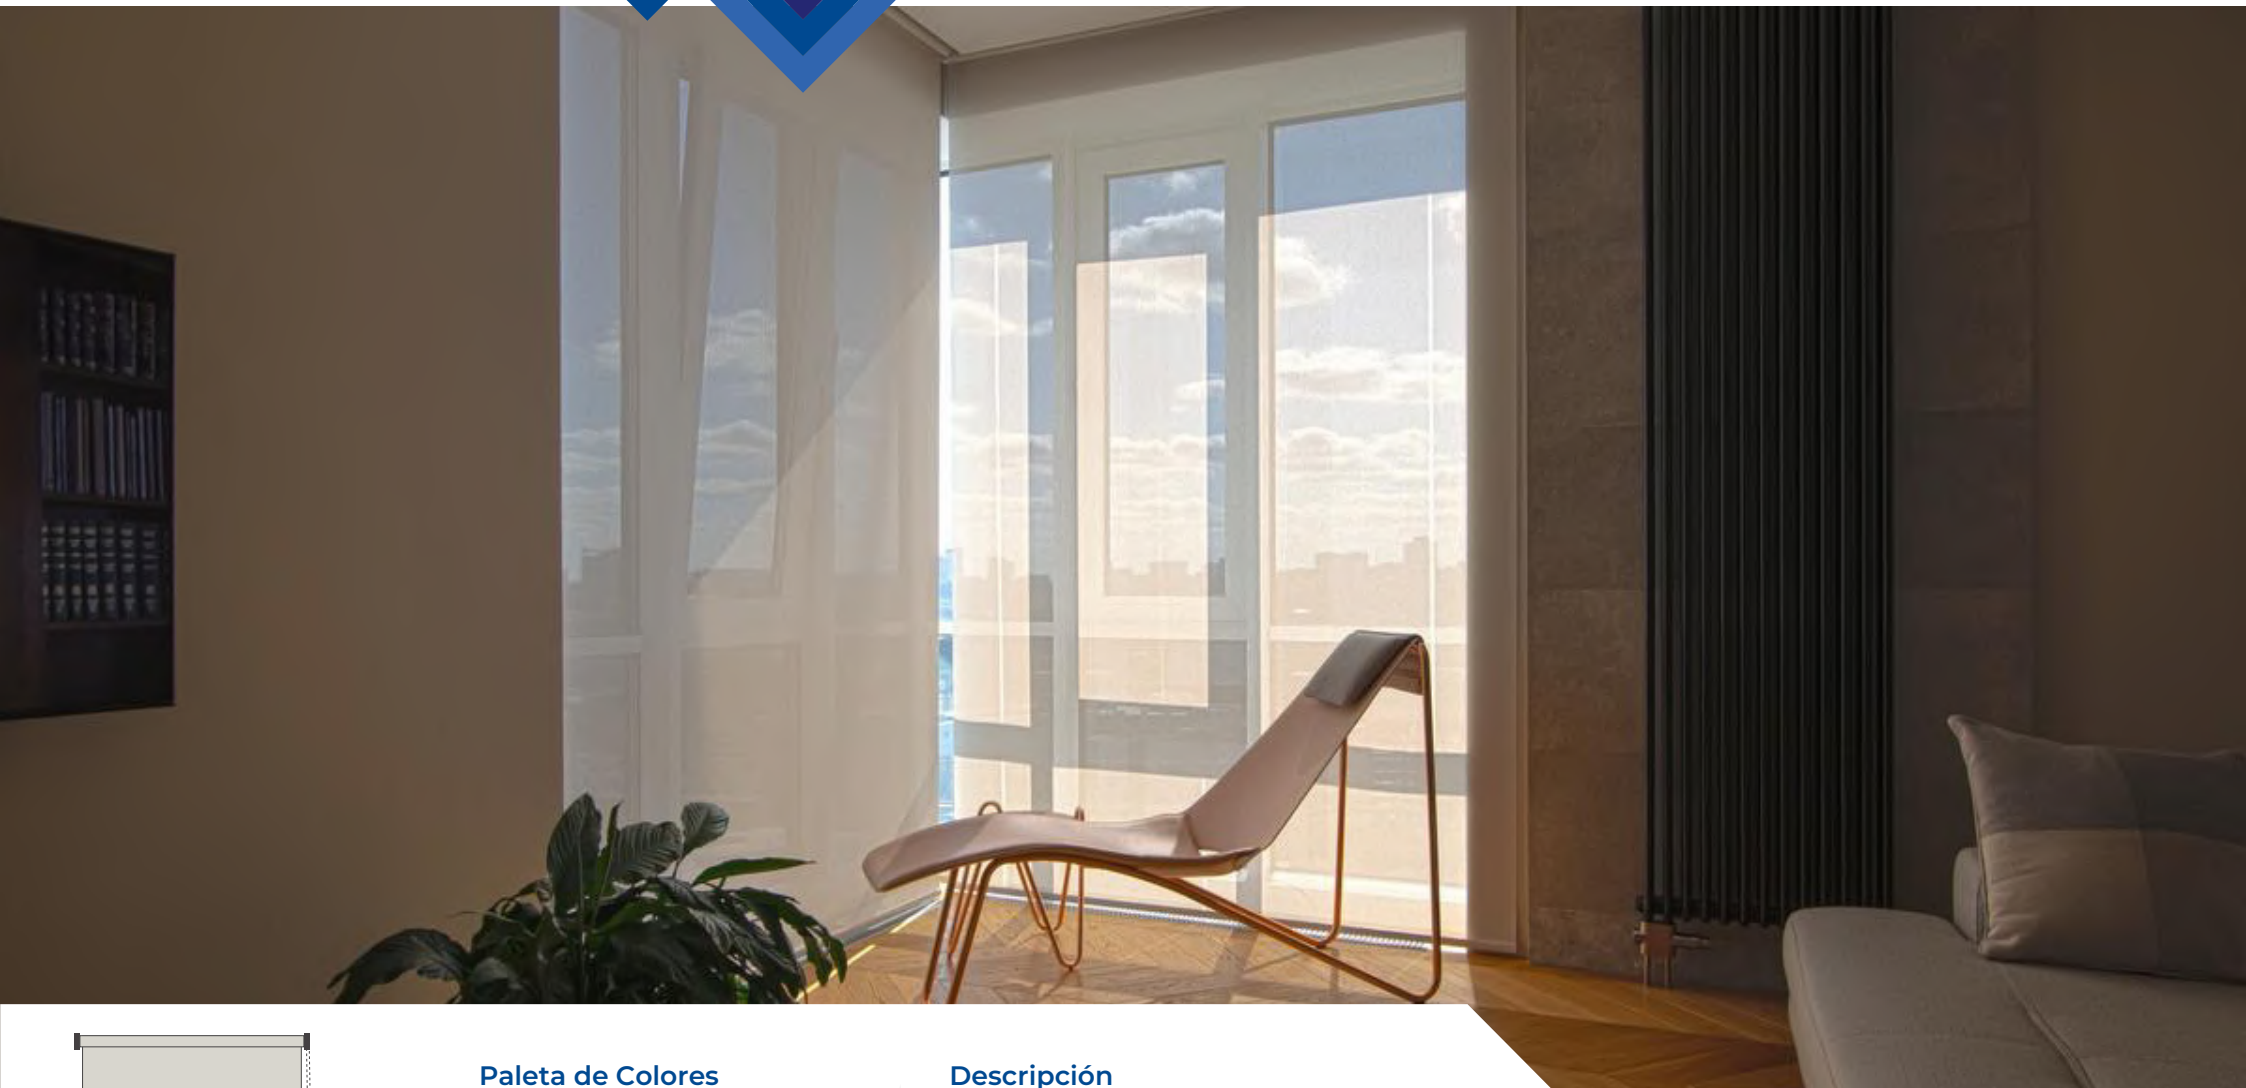

Cortina enrollable, con cadena doble y franjas intercaladas tipo cebra.

www.innova0101.com

Solar Shade

Paleta de Colores

Tiza
Gris

Beige

Gris

Beige Perla
Grisáceo