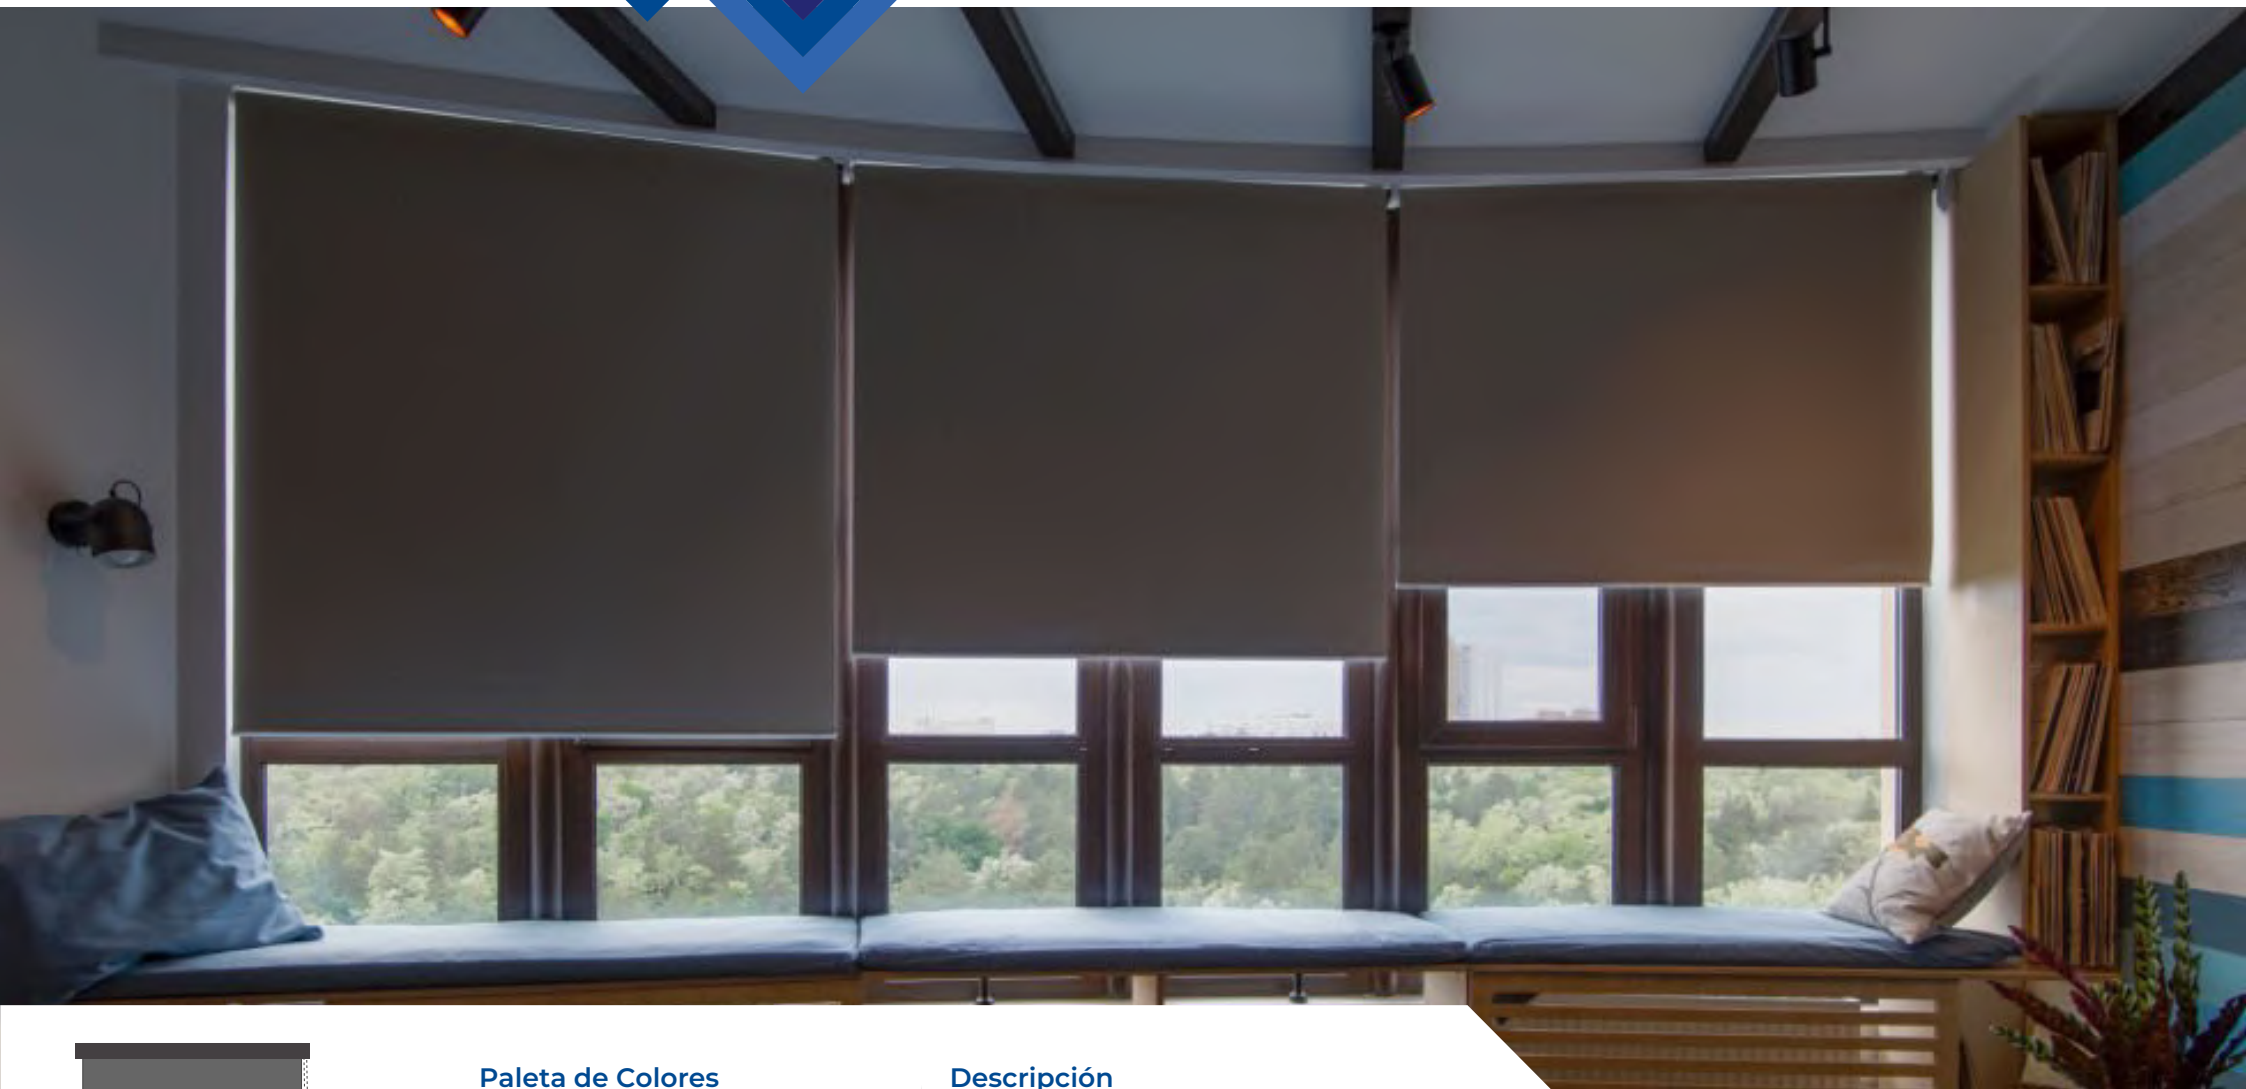

www.innova0101.com

Black Out

Paleta de Colores

Descripción

Cortina enrollable con cadena doble. Bloquea completamente la filtración de luz.