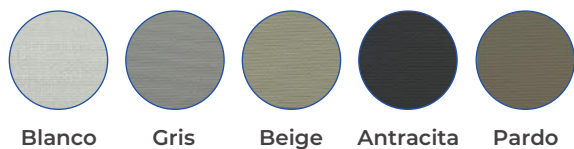

www.innova0101.com

Toldos

www.innova0101.com

Toldo Vertical

Paleta de Colores

Blanco

Gris

Beige

Sistema retráctil de toldo que funciona como canopy.

www.innova0101.com

Plegables

www.innova0101.com

Paletón Triple

Paleta de Colores

Blanco

Gris

Beige

Antracita

Pardo

Descripción

Cortina con estilo de pliegue paletón triple.

www.innova0101.com

Pliegue Ondulado

Paleta de Colores

Blanco

Gris

Beige

Antracita

Pardo

Descripción

Cortina con estilo de pliegue ondulado. Control de iluminación media.

www.innova0101.com