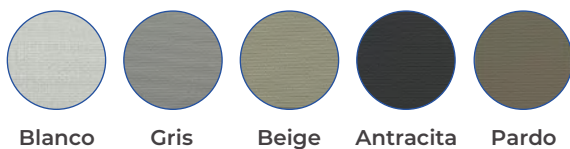

Cortina enrollable, con cadena doble y franjas intercaladas tipo cebra.

www.innova0101.com

Solar Shade

Paleta de Colores

Tiza
Gris

Beige

Gris

Beige Perla
Grisáceo

www.innova0101.com

Toldos

www.innova0101.com

Toldo Vertical

Paleta de Colores

Blanco

Gris

Beige

Beige

Antracita

Pardo

Descripción

Cortina con estilo de pliegue paletón triple.

www.innova0101.com

Pliegue Ondulado

Paleta de Colores

Blanco

Gris

Beige

Antracita

Pardo

Descripción

Cortina con estilo de pliegue ondulado. Control de iluminación media.

www.innova0101.com