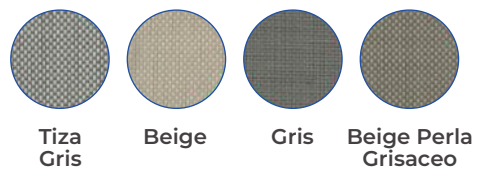

Paleta de Colores

Descripción

Panel deslizante, con hojas activas y acondicionador de ambiente.