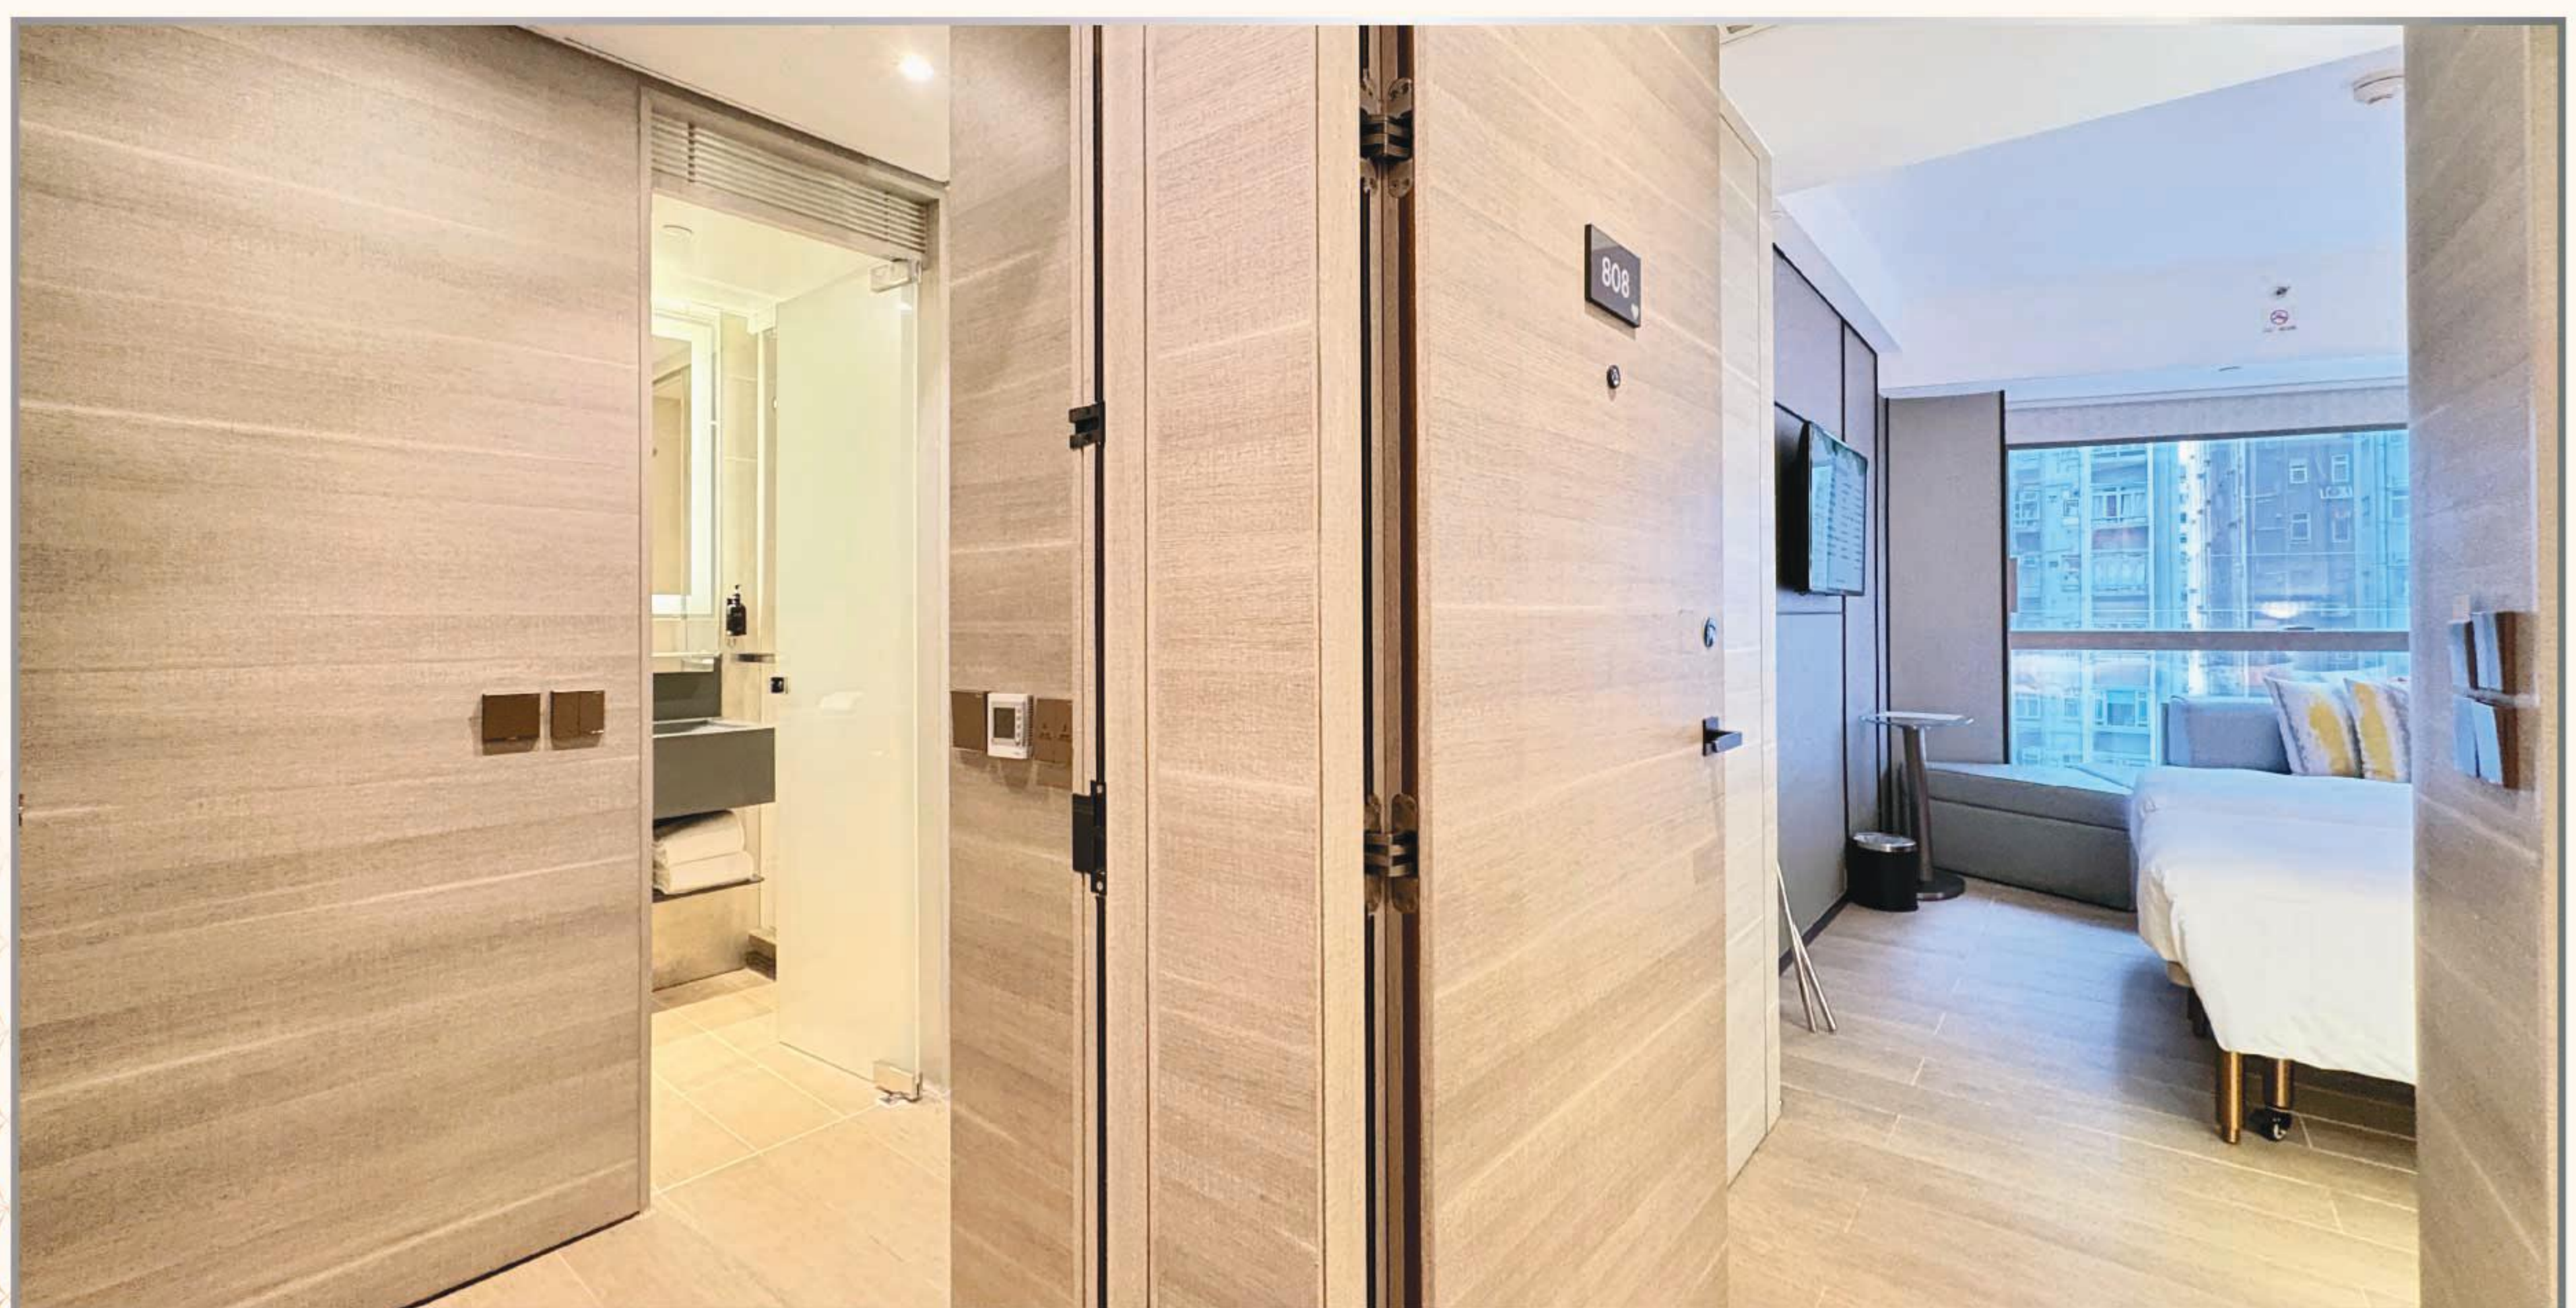

# 历山套房

套房融合雅致美学与舒适简约。设有两间精致卧室，皆配备独立卫浴，提供私密且便利的住宿体验。宽敞客厅与四人专属餐区，营造温馨共享空间。

## 国王套房

享受宽敞现代套房中的城市美景，设有放松的卧室、书桌和独立的宽敞客厅及餐区，配备豪华的家具和优雅的装饰。

## 女王套房

套房时尚宽敞，舒适的卧室配备工作台，另有搭配梳化的独立客厅。设有全景窗户，可以俯瞰周围社区的壮观景色。

## 梅花

现代设计的房间，配有一张双人床或两张单人床及梳化床，俯瞰壮观的维多利亚港或充满活力的城市景观，适合最多3人入住。