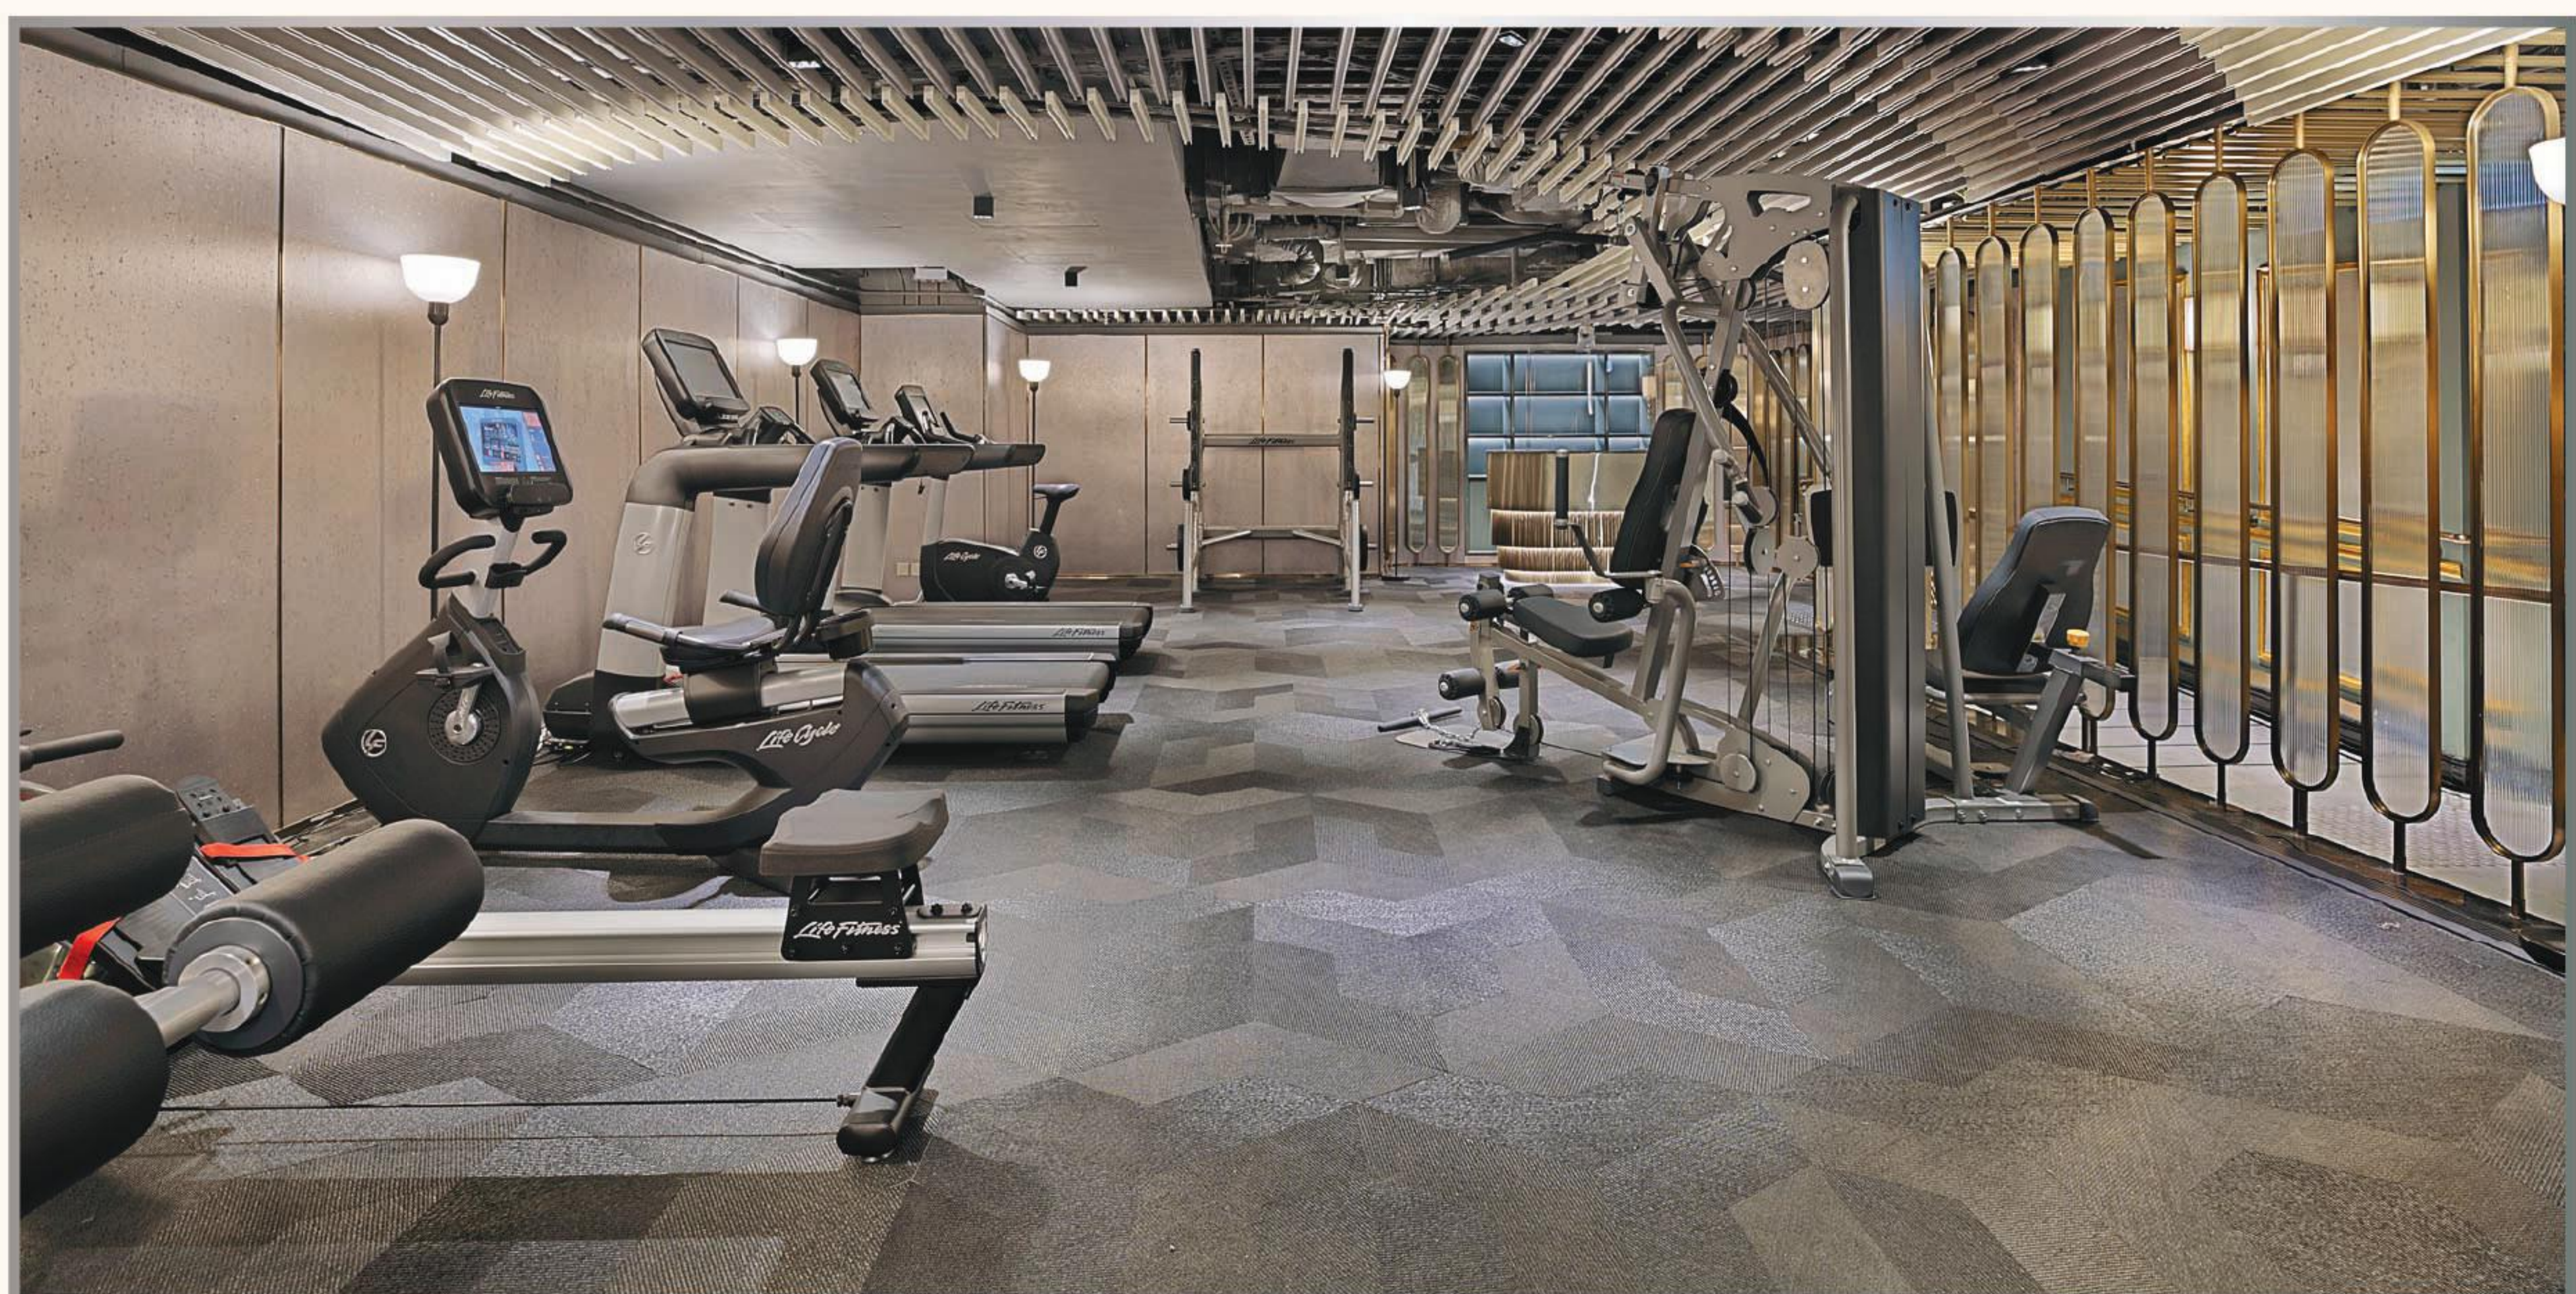

## 游泳池

室外游泳池被繁茂的植物环绕，形成自然的保护屏障，提供隐私，是在阳光下享受愉快游泳的理想场所。

开放时间：

5月至9月：08:00 - 20:00

10月至11月：09:00 - 20:00

12月至4月：关闭

## 健身中心

在设备齐全的健身中心焕发活力，您可以探索多种健身选择，以符合您的健身目标。

开放时间：07:00 - 23:00

位置：西翼大堂楼层

Café &

歷山餐廳