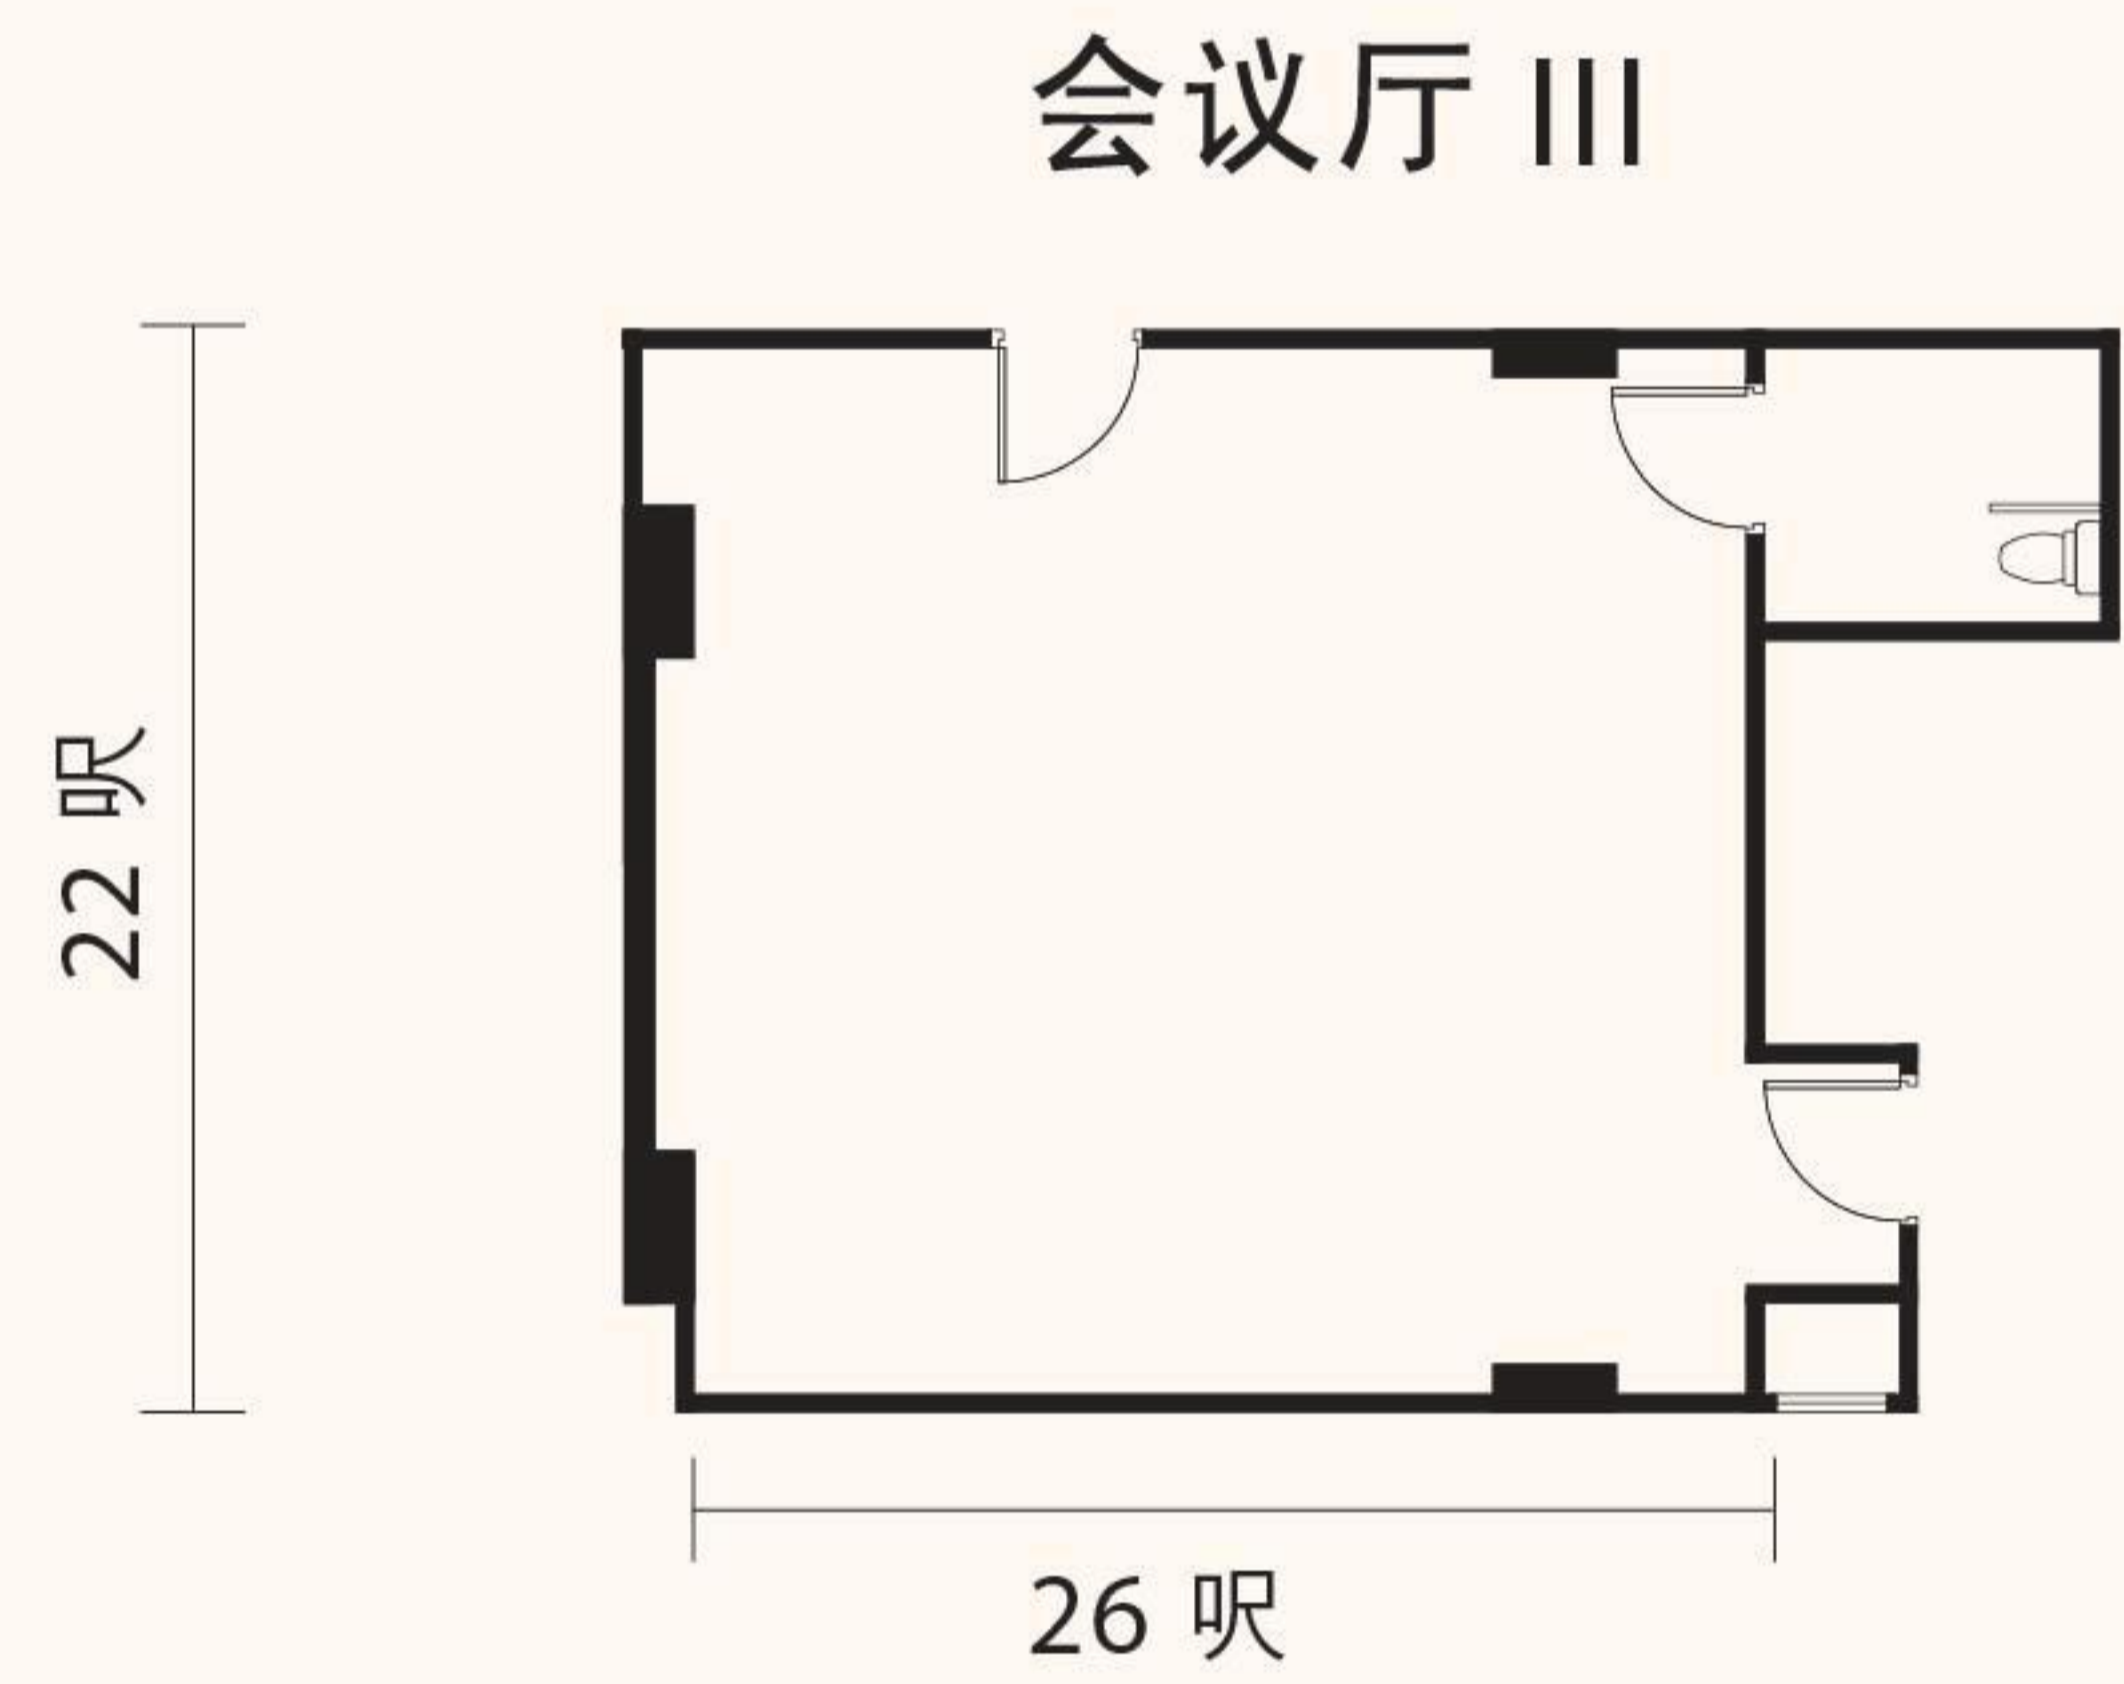

## 会议与活动

位于大堂楼层，占地935平方米(9,990平方呎)、楼高4米(13呎)的宴会厅是举办各类大小型庆祝活动、展览、宴会或私人聚餐的理想场所。

可划分为3个独立场地，配合小型活动的需要。连接占地275平方米(2,940平方呎)的迎宾区，适合进行宴会前鸡尾酒会或小酌休憩。

## 会议室 - 商务及特别庆典

面积可达60平方米(650平方呎)，楼高2.3米(7.6呎)，可根据您的商务和活动需求进行调整。

## 宴会厅 - 婚礼

宴会厅装潢璀璨典雅，配上气派非凡的水晶吊灯及金色镂空大门，贵气尽显。同时可划分为3个独立场地，满足不同规模的婚宴需要。

场地	面积		楼高		酒会	宴会	课室式	剧院式	U型
	平方米	平方呎	米	呎	人数	围数	人数	人数	人数
宴会厅 I	180	1,920	4	13	120	8	72	140	46
宴会厅 II	255	2,730	4	13	180	13	120	220	52
宴会厅 III	225	2,400	4	13	160	11	96	200	46
宴会厅 II-III	480	5,130	4	13	340	24	216	420	72
宴会厅 I+ 迎宾区 I	255	2,720	4	13	180	12	102	200	58
宴会厅 II+ 迎宾区 II	362	3,870	4	13	250	18	180	320	52
宴会厅 III+ 迎宾区 III	318	3,400	4	13	220	15	138	280	46
宴会厅 II-III+ 迎宾区 II-III	680	7,270	4	13	470	33	318	600	72
宴会厅 I-III+ 迎宾区 I-III	935	9,990	4	13	650	45	420	800	-
会议厅 I / Salon	60	650	2.1	7	40	3	30	60	24
会议厅 III	53	570	2.3	7.6	35	2	25	50	19