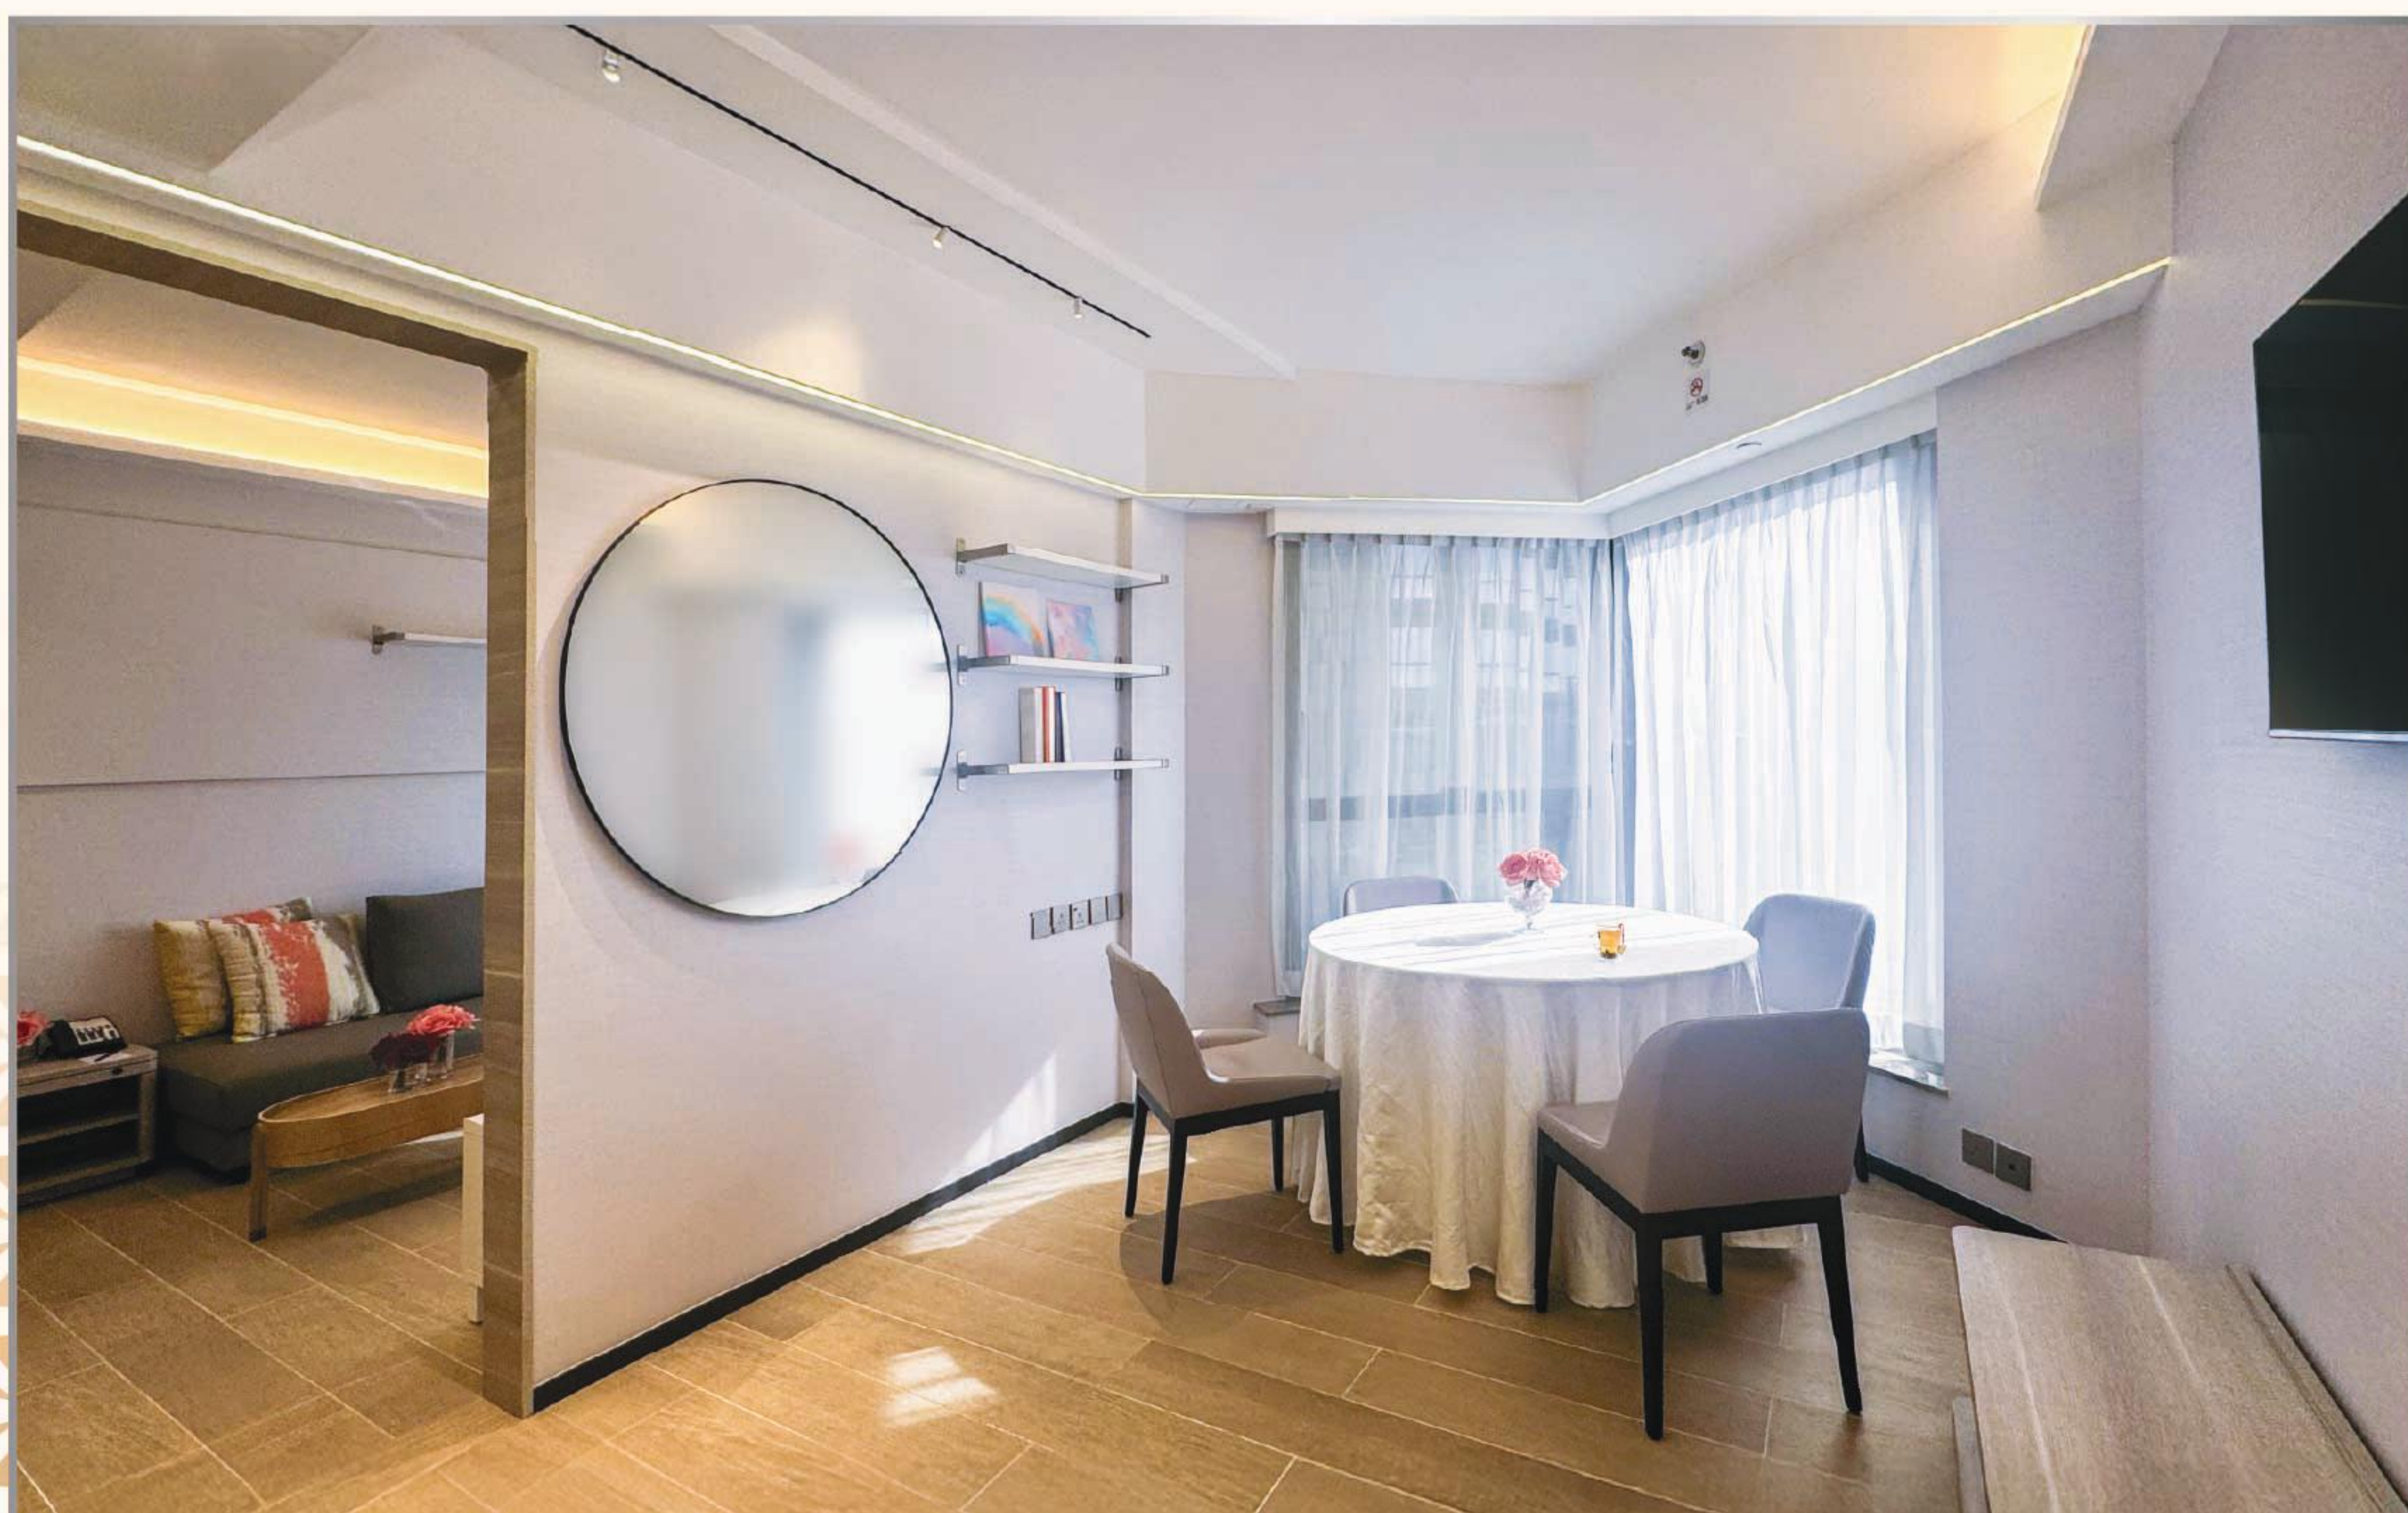

# 住宿

酒店拥有840间舒适的客房和套房，所有客房均配备木纹地砖和独立通风系统，多样化的现代设施，营造出温馨而舒适的氛围。

# 历山套房

套房融合雅致美学与舒适简约。设有两间精致卧室，皆配备独立卫浴，提供私密且便利的住宿体验。宽敞客厅与四人专属餐区，营造温馨共享空间。

## 国王套房

享受宽敞现代套房中的城市美景，设有放松的卧室、书桌和独立的宽敞客厅及餐区，配备豪华的家具和优雅的装饰。

## 女王套房

套房时尚宽敞，舒适的卧室配备工作台，另有搭配梳化的独立客厅。设有全景窗户，可以俯瞰周围社区的壮观景色。