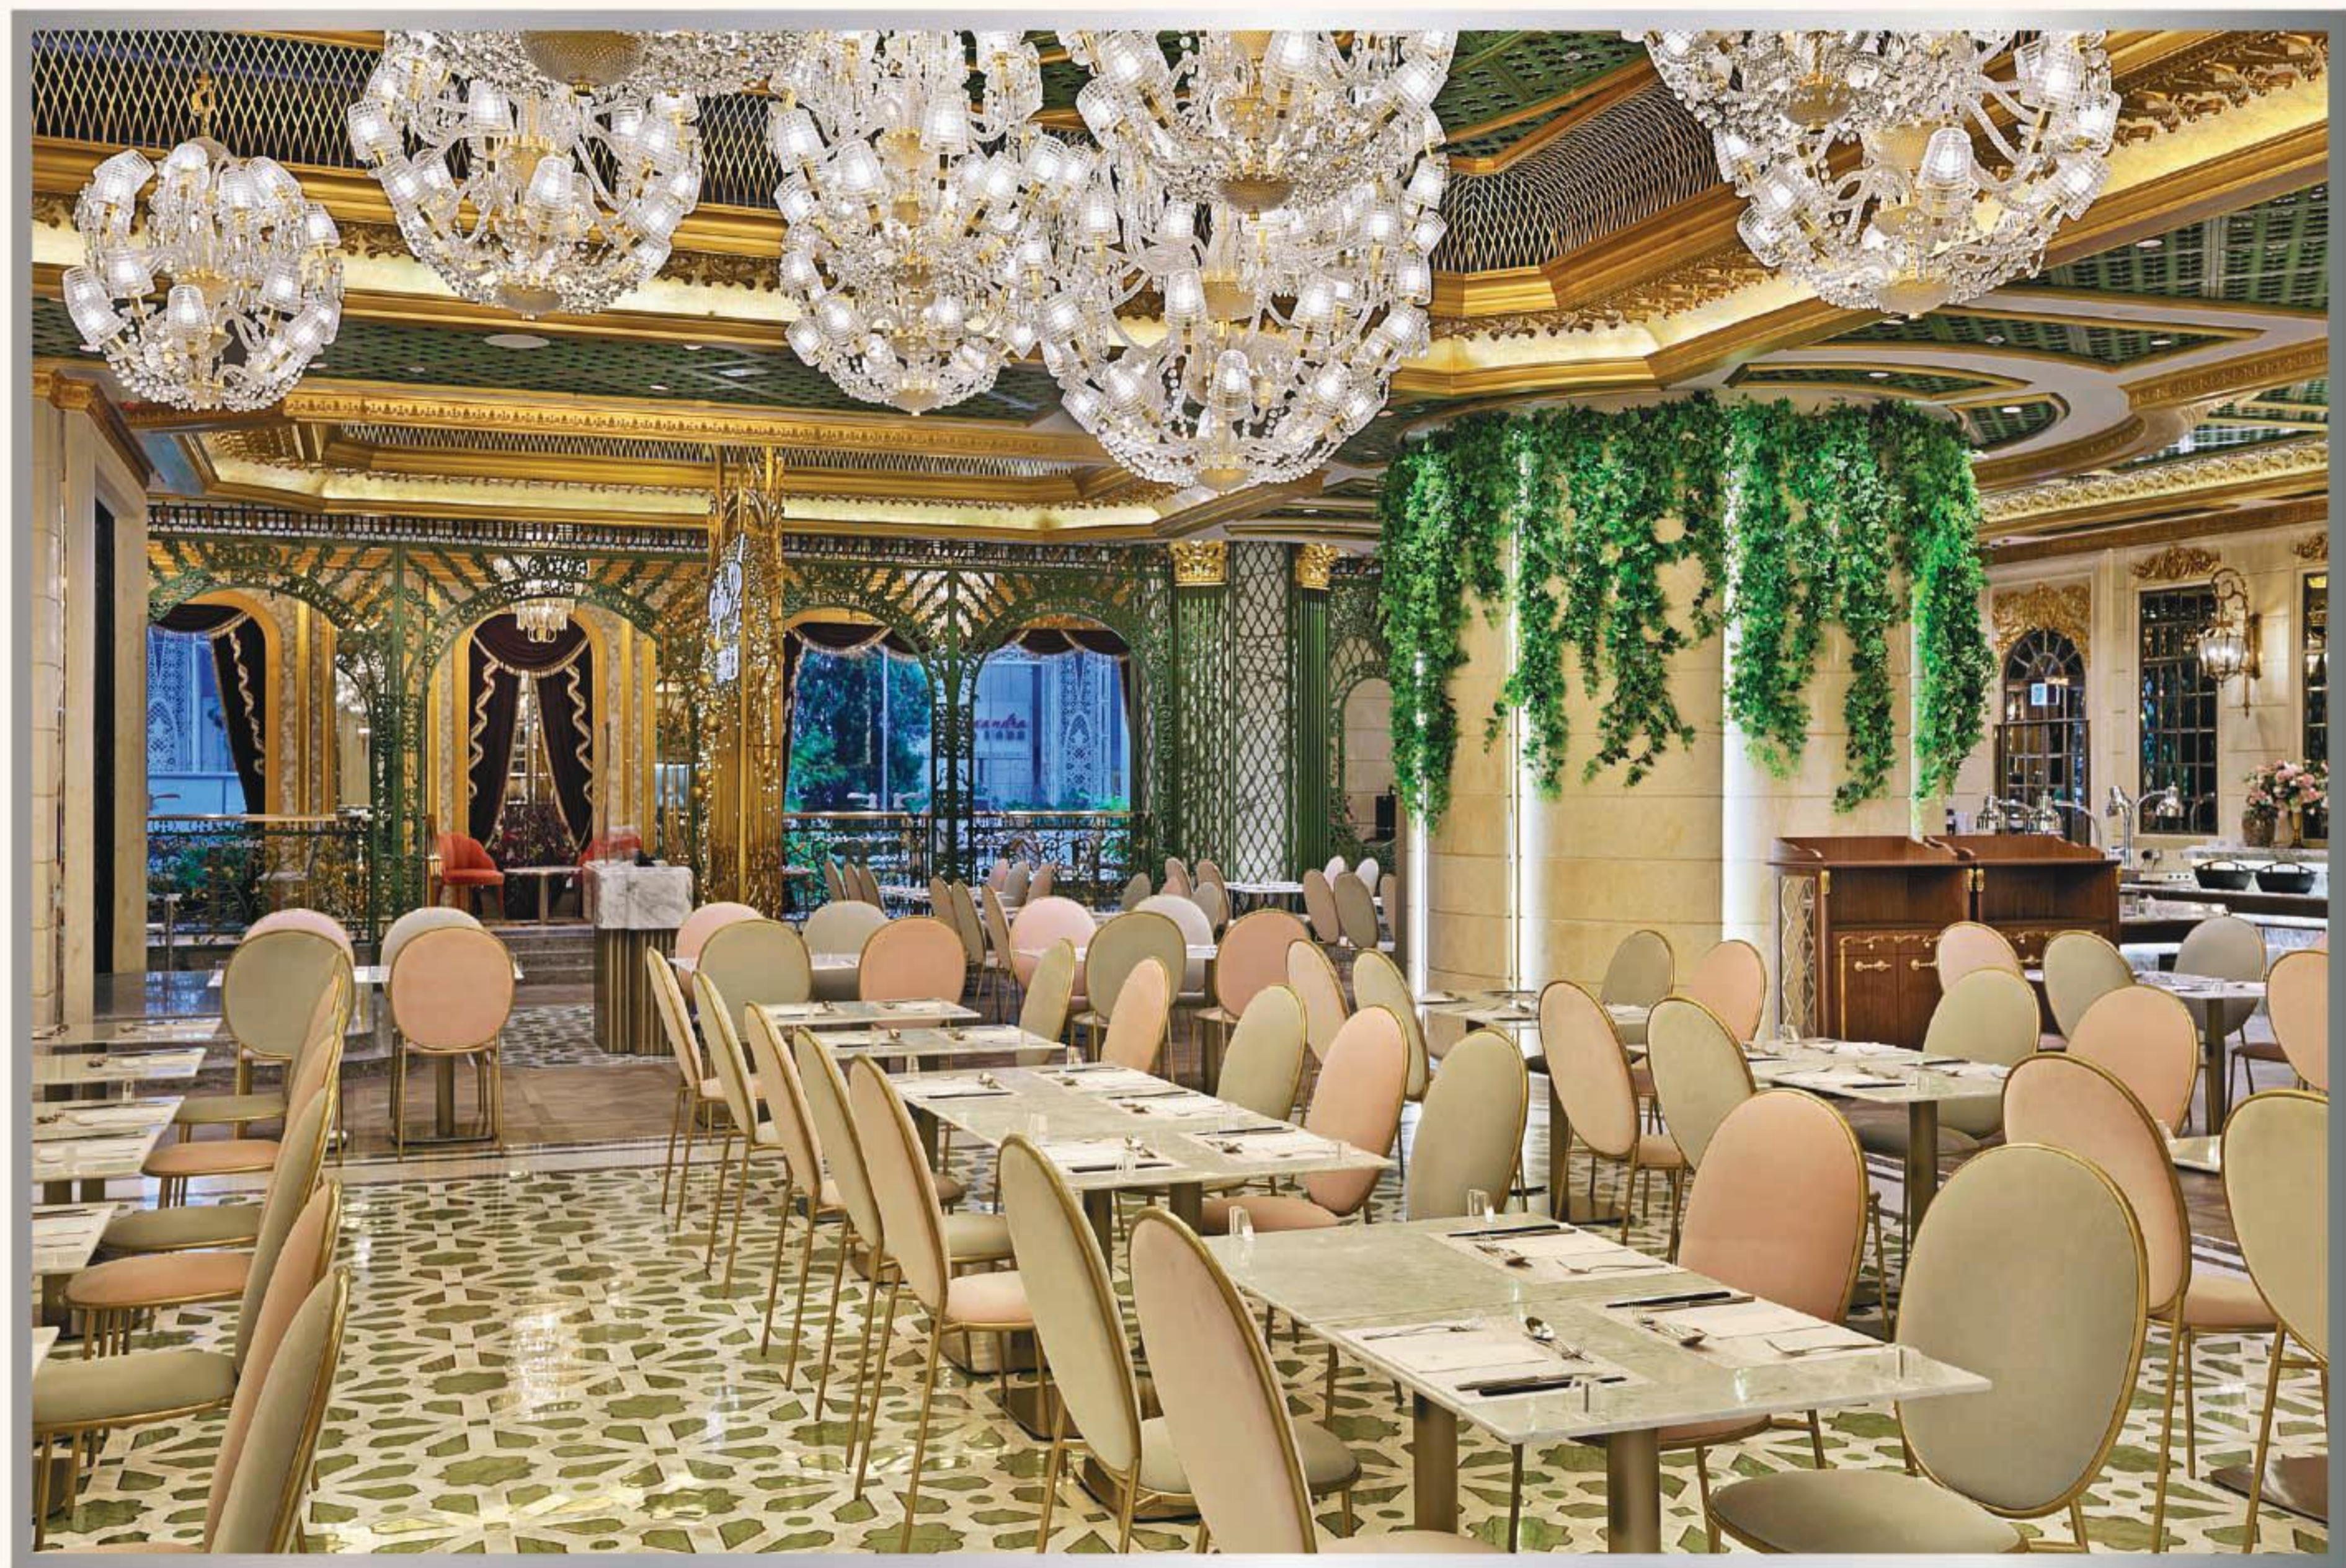

餐饮

历山餐厅

酒店餐厅位于大堂楼层，设计尽显奢华气派，提供丰富的全天候国际单点菜单、午市套餐、下午茶套餐、半自助餐及自助餐。