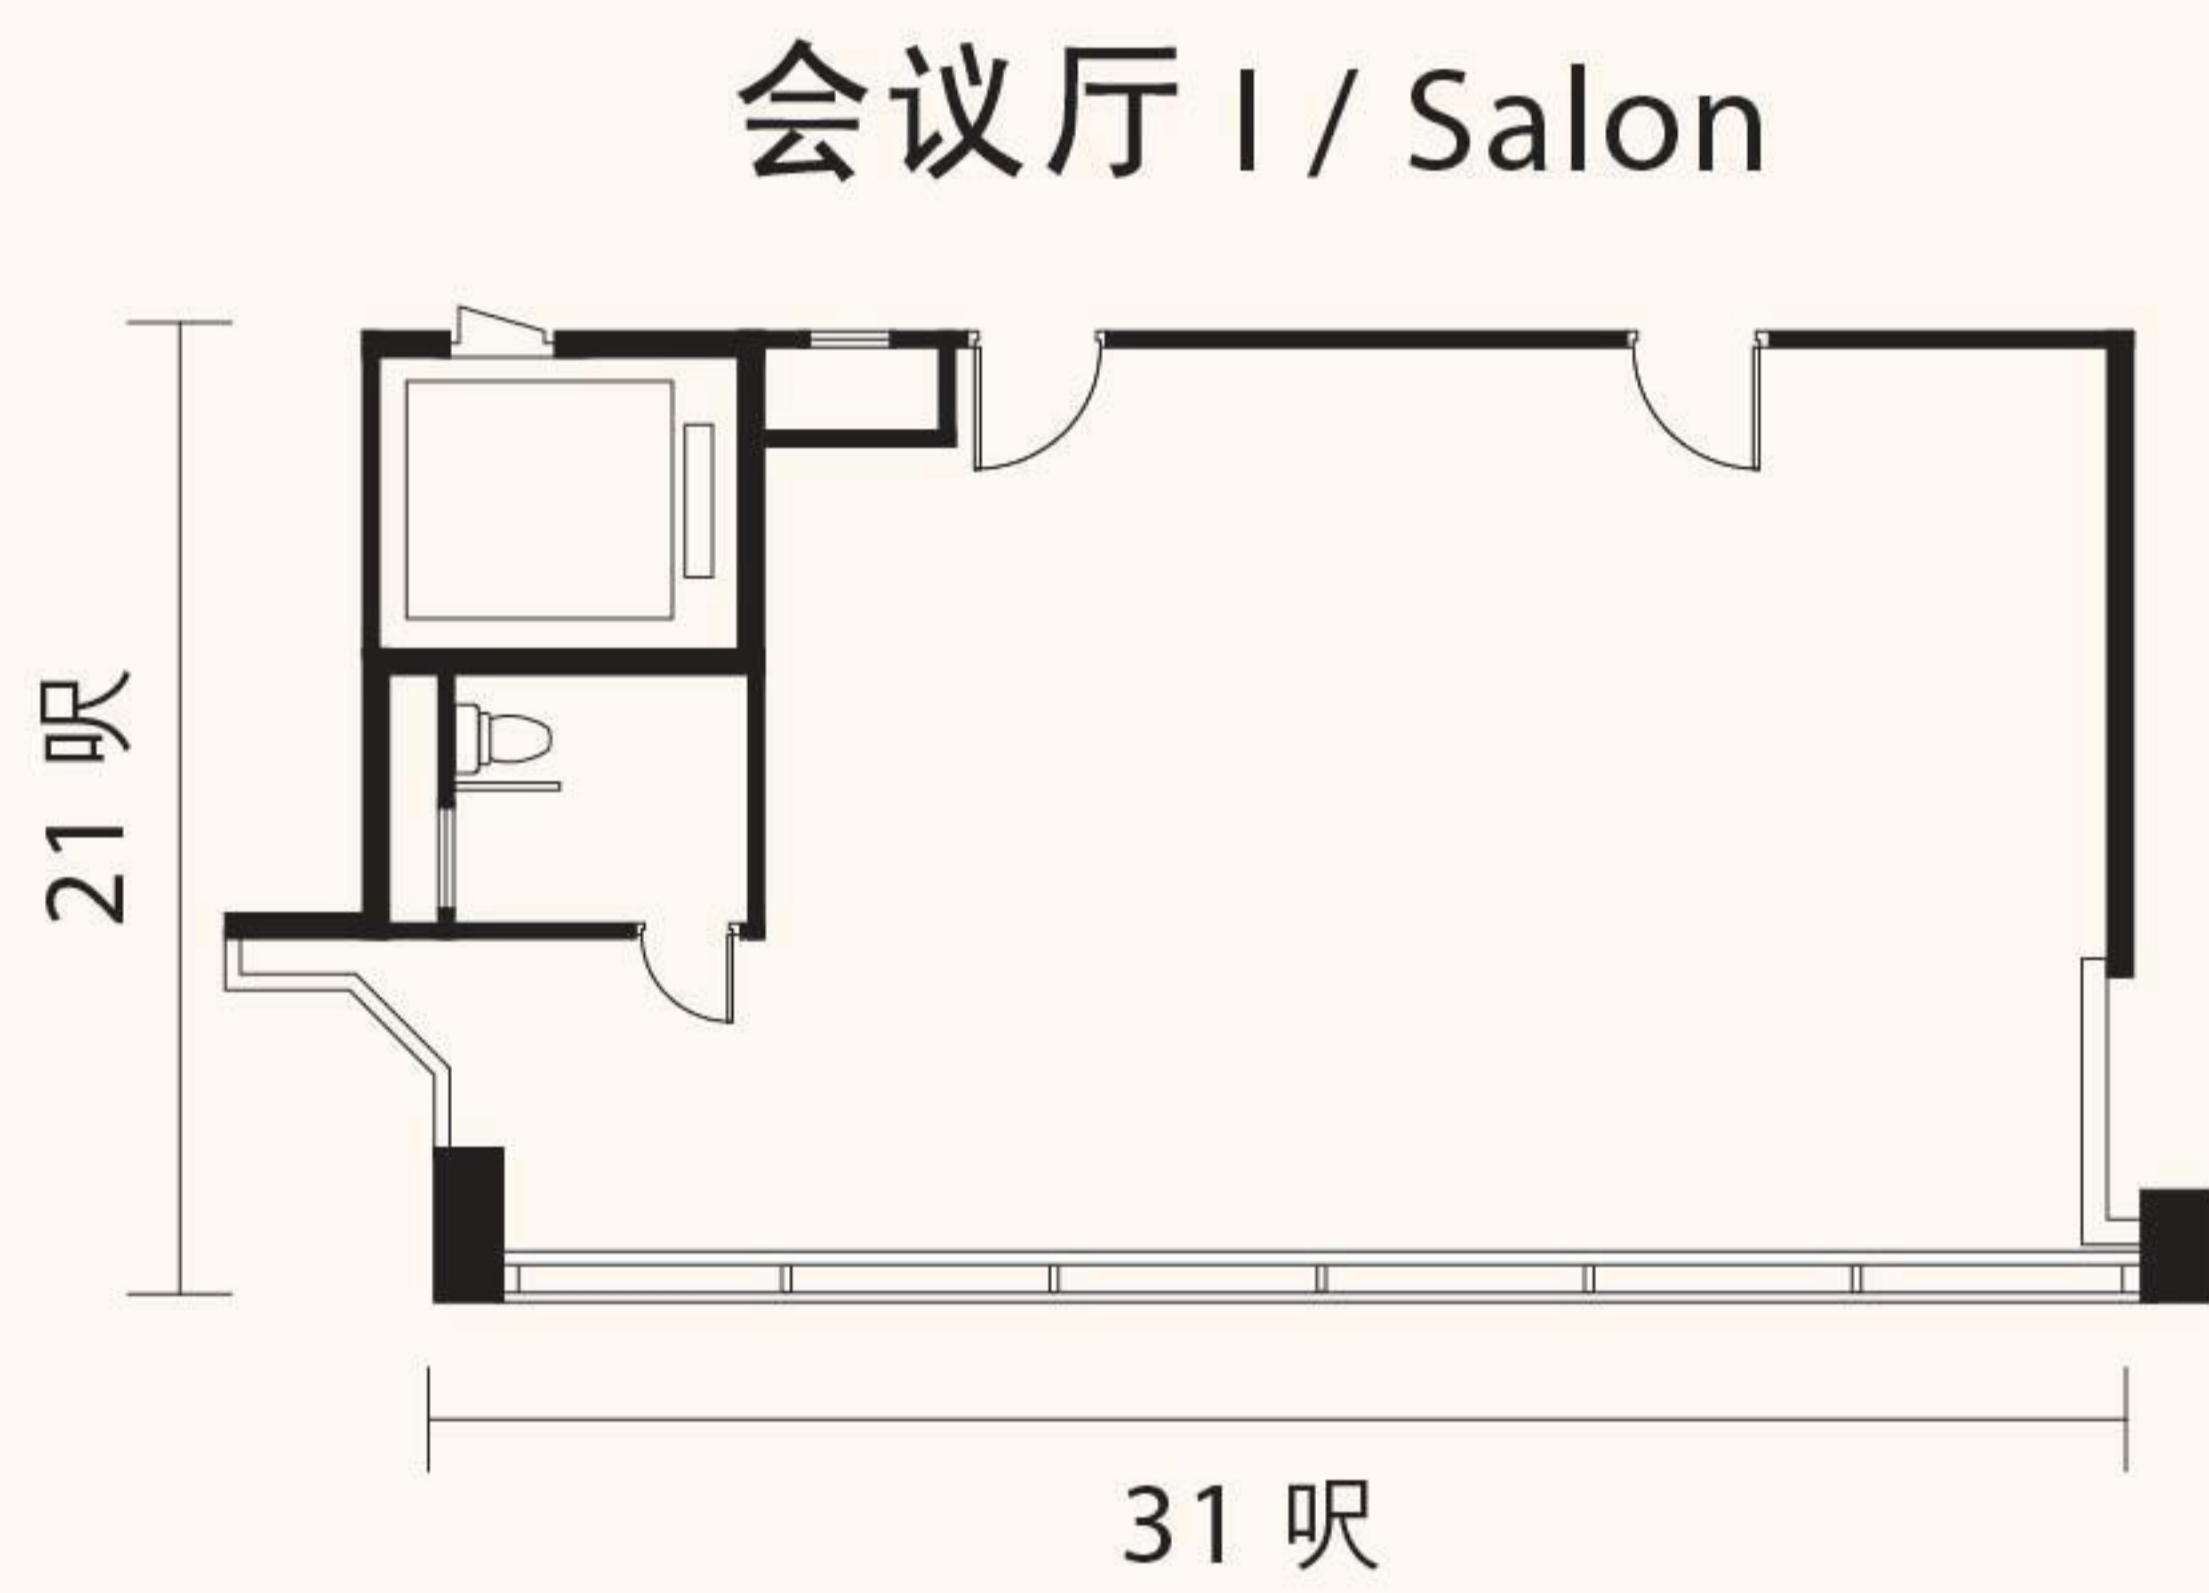

## 会议与活动

位于大堂楼层，占地935平方米(9,990平方呎)、楼高4米(13呎)的宴会厅是举办各类大小型庆祝活动、展览、宴会或私人聚餐的理想场所。

可划分为3个独立场地，配合小型活动的需要。连接占地275平方米(2,940平方呎)的迎宾区，适合进行宴会前鸡尾酒会或小酌休憩。

## 会议室 - 商务及特别庆典

面积可达60平方米(650平方呎)，楼高2.3米(7.6呎)，可根据您的商务和活动需求进行调整。

## 宴会厅 - 婚礼

宴会厅装潢璀璨典雅，配上气派非凡的水晶吊灯及金色镂空大门，贵气尽显。同时可划分为3个独立场地，满足不同规模的婚宴需要。

场地	面积		楼高		酒会	宴会	课室式	剧院式	U型
	平方米	平方呎	米	呎	人数	围数	人数	人数	人数
宴会厅 I	180	1,920	4	13	120	8	72	140	46
宴会厅 II	255	2,730	4	13	180	13	120	220	52
宴会厅 III	225	2,400	4	13	160	11	96	200	46
宴会厅 II-III	480	5,130	4	13	340	24	216	420	72
宴会厅 I+ 迎宾区 I	255	2,720	4	13	180	12	102	200	58
宴会厅 II+ 迎宾区 II	362	3,870	4	13	250	18	180	320	52
宴会厅 III+ 迎宾区 III	318	3,400	4	13	220	15	138	280	46
宴会厅 II-III+ 迎宾区 II-III	680	7,270	4	13	470	33	318	600	72
宴会厅 I-III+ 迎宾区 I-III	935	9,990	4	13	650	45	420	800	-
会议厅 I / Salon	60	650	2.1	7	40	3	30	60	24
会议厅 III	53	570	2.3	7.6	35	2	25	50	19