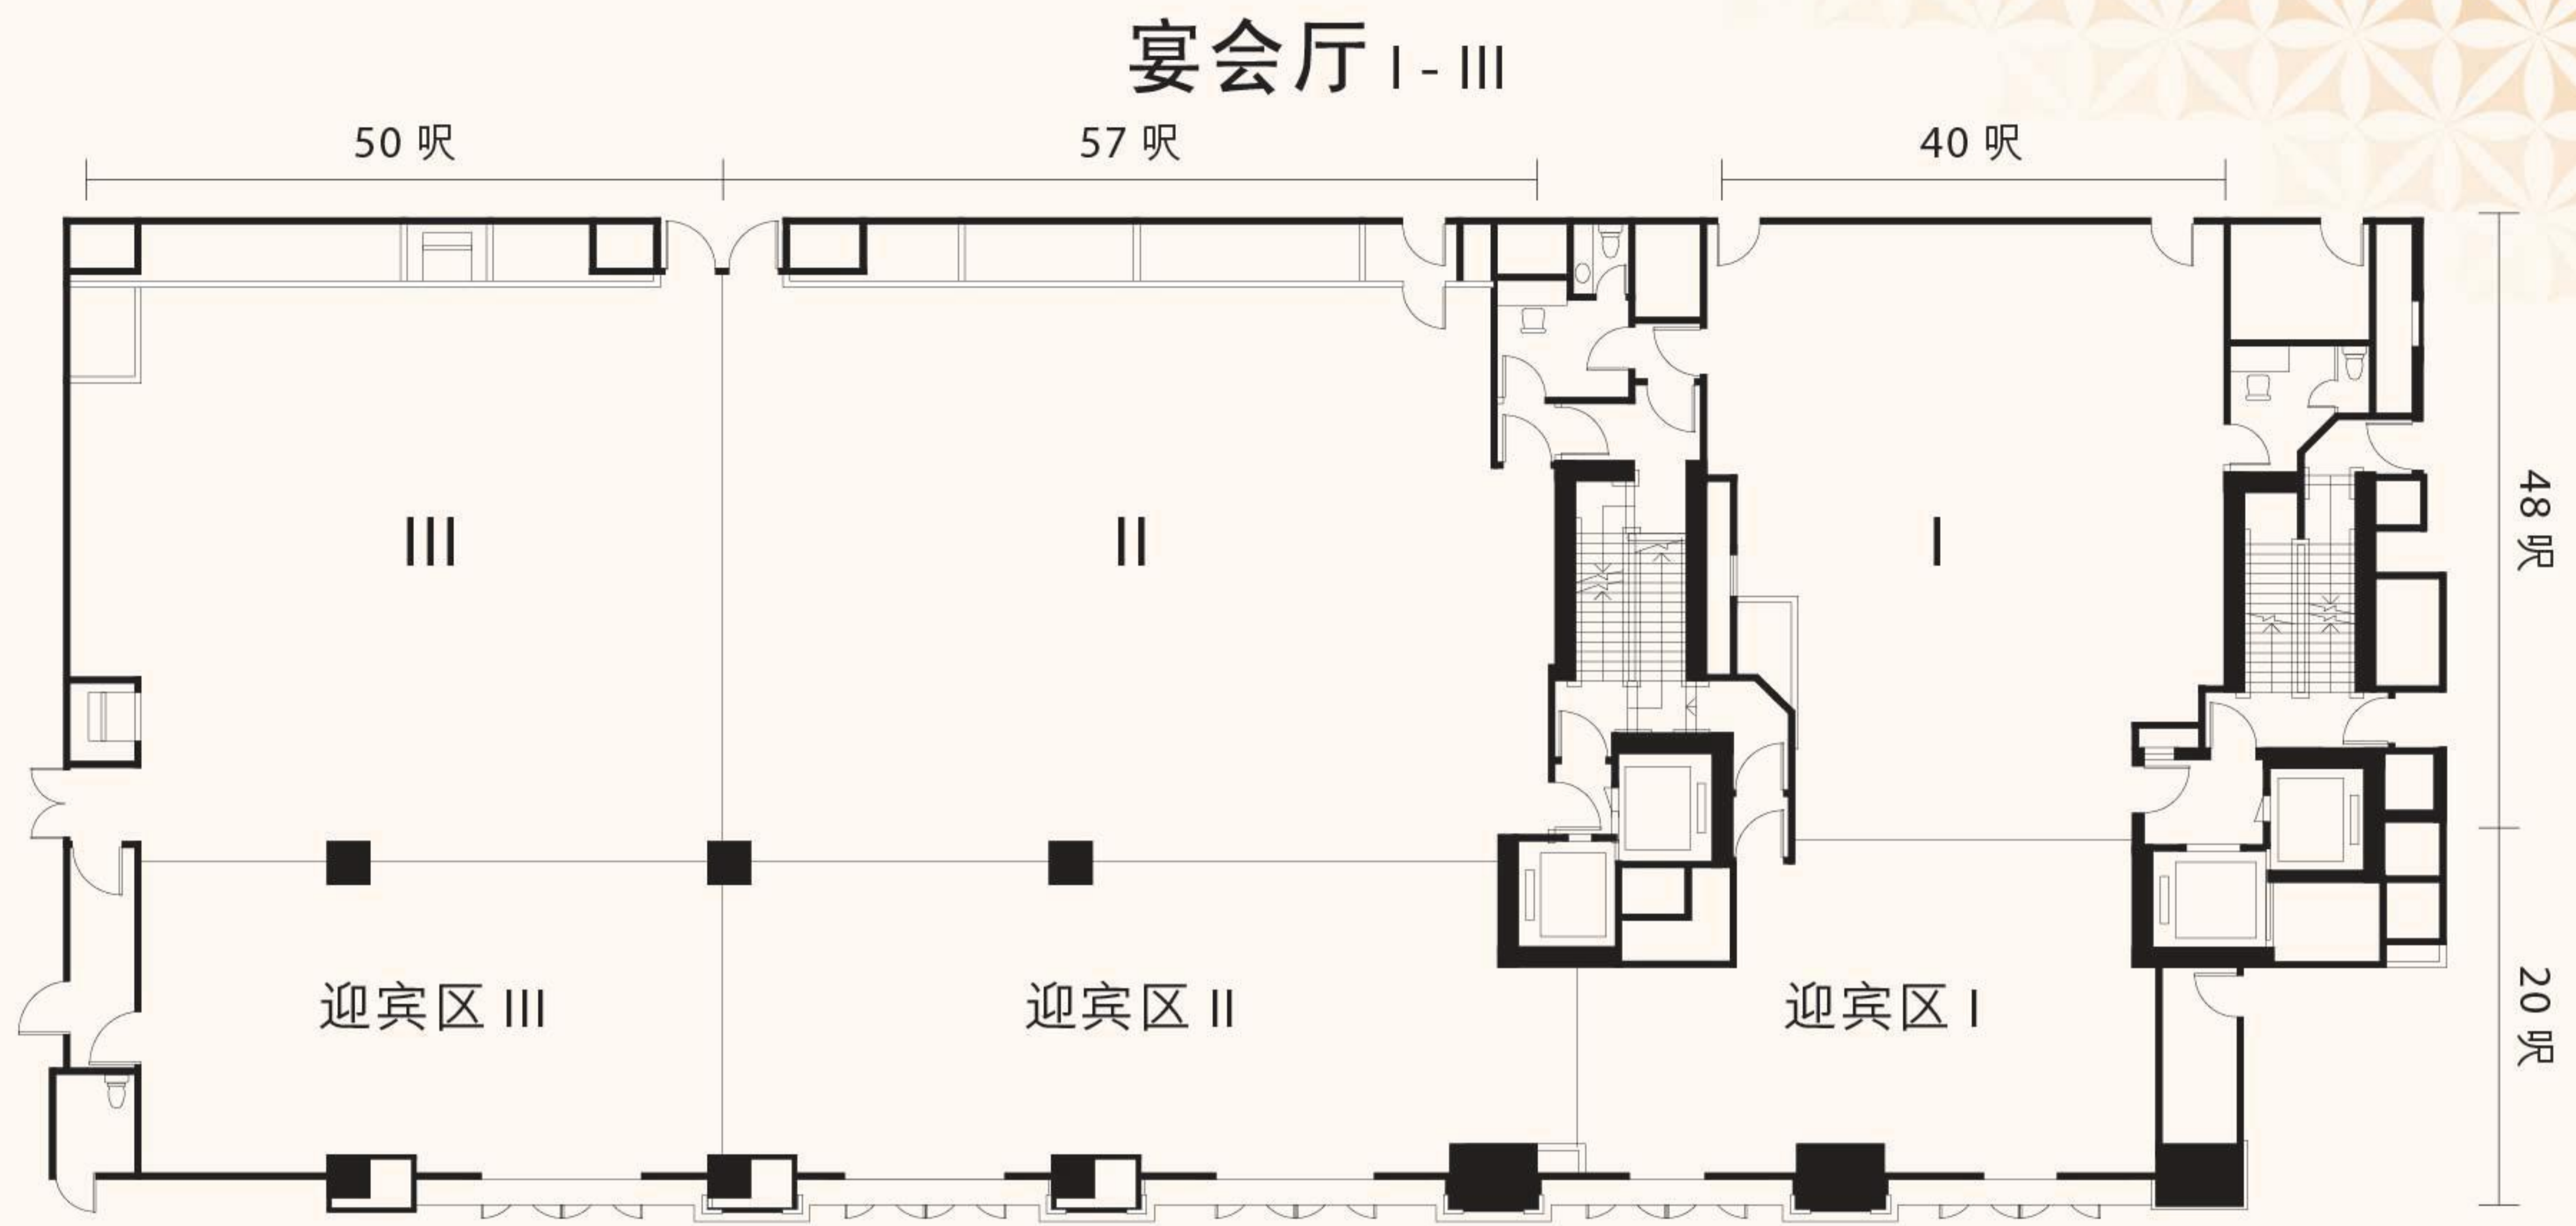

## 会议与活动

位于大堂楼层，占地935平方米(9,990平方呎)、楼高4米(13呎)的宴会厅是举办各类大小型庆祝活动、展览、宴会或私人聚餐的理想场所。

可划分为3个独立场地，配合小型活动的需要。连接占地275平方米(2,940平方呎)的迎宾区，适合进行宴会前鸡尾酒会或小酌休憩。

## 会议室 - 商务及特别庆典

面积可达60平方米(650平方呎)，楼高2.3米(7.6呎)，可根据您的商务和活动需求进行调整。

## 宴会厅 - 婚礼

宴会厅装潢璀璨典雅，配上气派非凡的水晶吊灯及金色镂空大门，贵气尽显。同时可划分为3个独立场地，满足不同规模的婚宴需要。

场地	面积		楼高		酒会	宴会	课室式	剧院式	U型
	平方米	平方呎	米	呎	人数	围数	人数	人数	人数
宴会厅 I	180	1,920	4	13	120	8	72	140	46
宴会厅 II	255	2,730	4	13	180	13	120	220	52
宴会厅 III	225	2,400	4	13	160	11	96	200	46
宴会厅 II-III	480	5,130	4	13	340	24	216	420	72
宴会厅 I+ 迎宾区 I	255	2,720	4	13	180	12	102	200	58
宴会厅 II+ 迎宾区 II	362	3,870	4	13	250	18	180	320	52
宴会厅 III+ 迎宾区 III	318	3,400	4	13	220	15	138	280	46
宴会厅 II-III+ 迎宾区 II-III	680	7,270	4	13	470	33	318	600	72
宴会厅 I-III+ 迎宾区 I-III	935	9,990	4	13	650	45	420	800	-
会议厅 I / Salon	60	650	2.1	7	40	3	30	60	24
会议厅 III	53	570	2.3	7.6	35	2	25	50	19