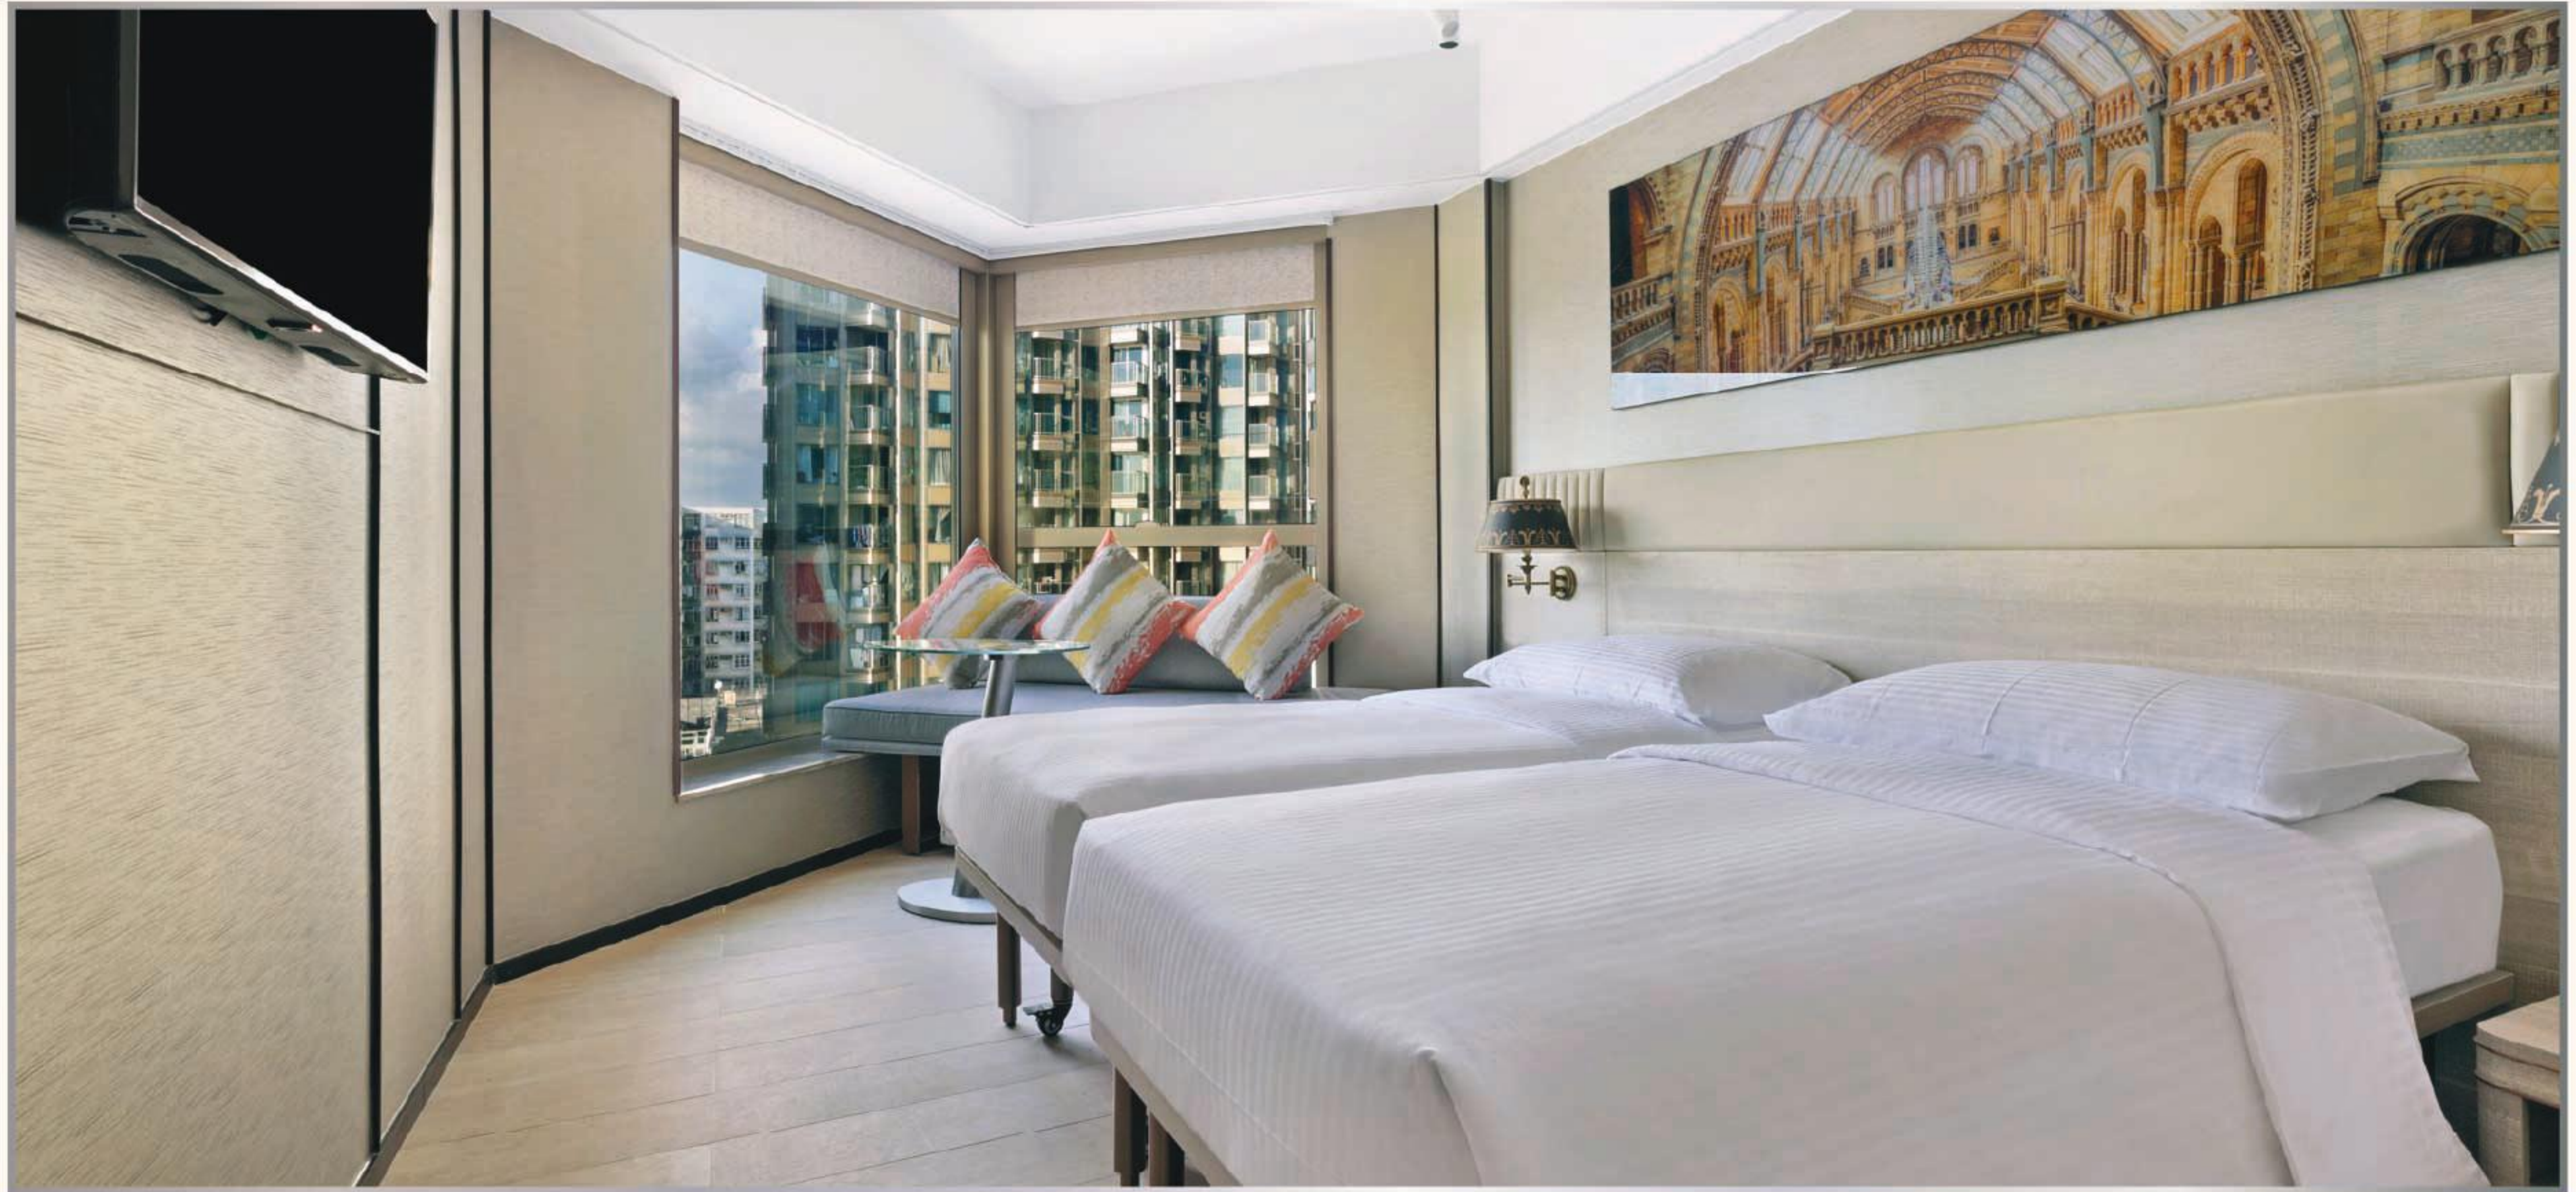

葵扇

以自然色调设计的连通房，配有舒适的双人床或双床及梳化床，适合最多6人入住。