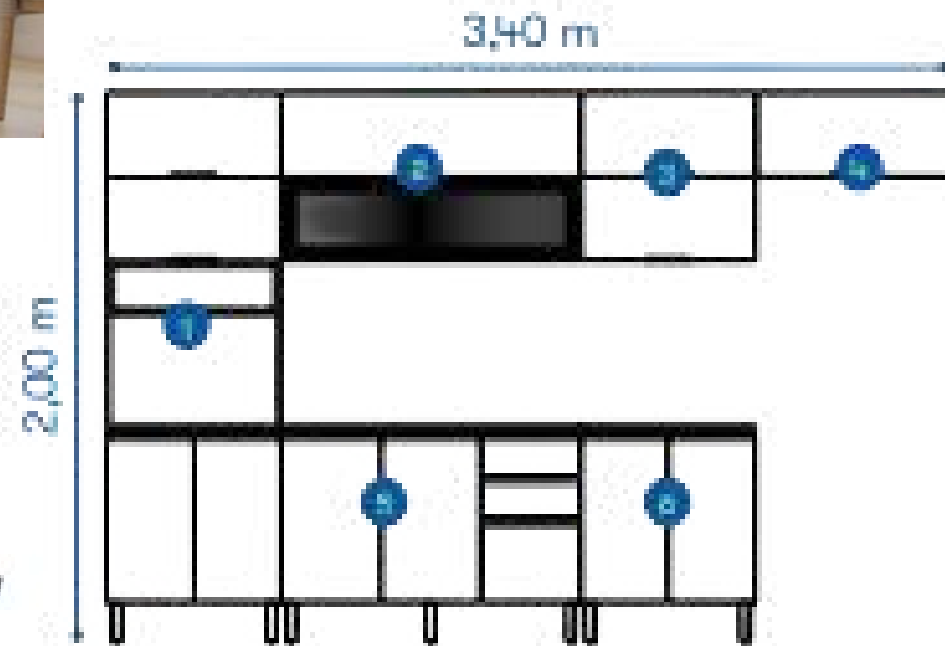

COZ 6PC NAMUR CNM/OFW

SKU: 6000001956 - COZ 6PC NAMUR CNM/OFW

1) 6000001907 - PANELEIRO 70 4 PORTAS 1 NICHU FORNO
2) 3600001980 - AÉREO 120 2 PORTAS (1 VIDRO CANELADO)
3) 3600001983 - AÉREO 70 2 PORTAS
4) 3600001978 - AÉREO 80 1 PORTA
5) 3600001896 - BALCÃO 120 3 PORTAS 2 GAVETAS
6) 3600001976 - BALCÃO 70 2 PORTAS