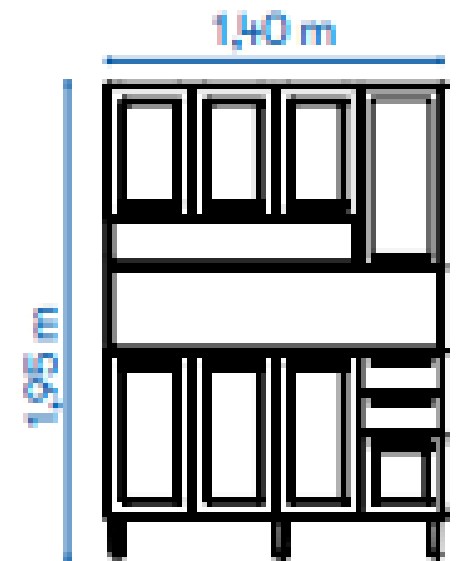

KIT-140 8PT 2GV FLORENCA BRA