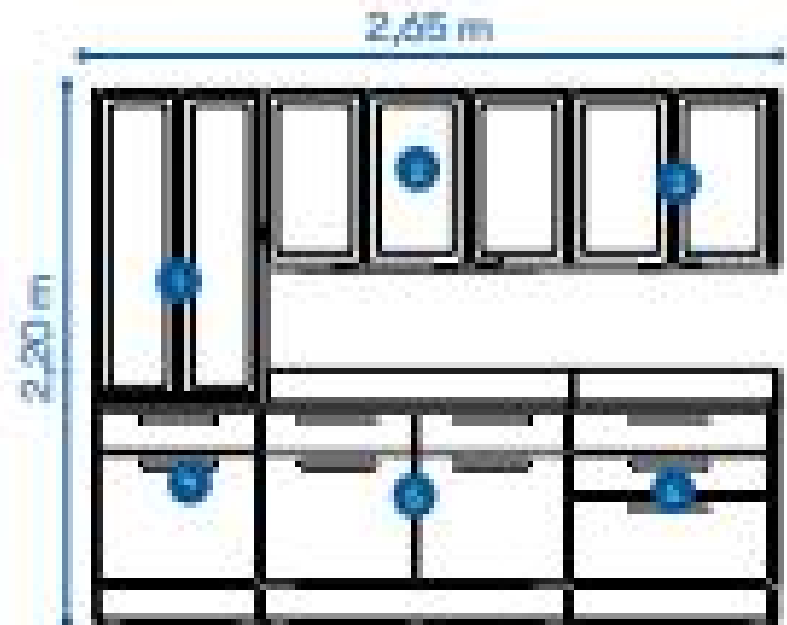

COZ 6PC EXCLUSIVE NG 7VD BRA

SKU: 6000001996 - COZ 6PC EXCLUSIVE NG 7VD BRA

1) 6000001971 - CRISTALEIRA 65 2 PORTAS
2) 3500001132 - AÉREO 120 3 PORTAS COM VIDRO
3) 3500001133 - AÉREO 80 2 PORTAS COM VIDRO
4) 3500001114 - BALCÃO 65 1 PORTA 1 GAVETA ESQUERDO
5) 3500001120 - BALCÃO 120 2 PORTAS 2 GAVETAS
6) 3500001123 - BALCÃO 80 3 GAVETAS