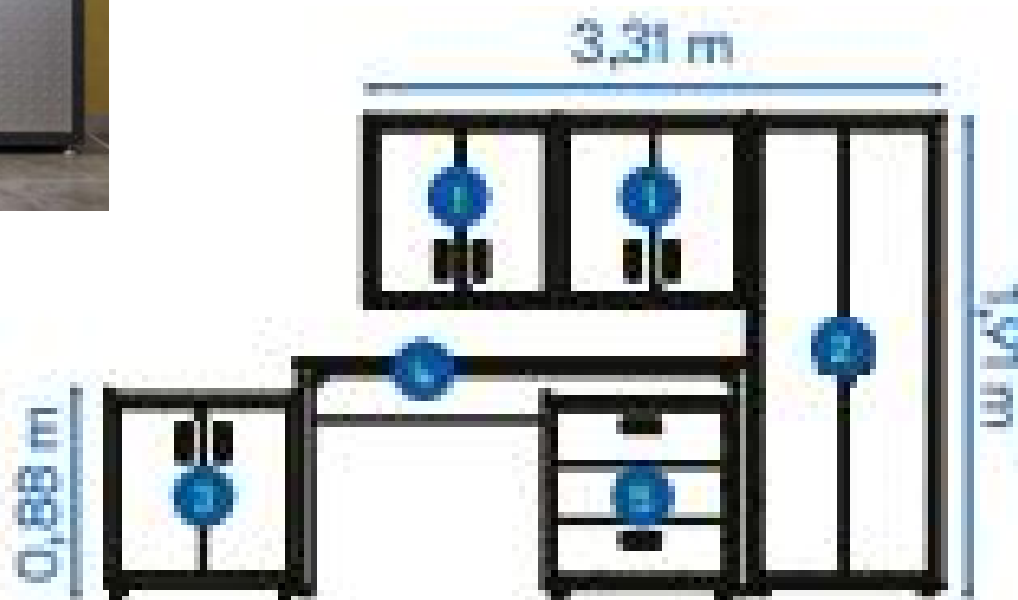

Linha Titanium

1) 3500001147 - AÉREO 2 PORTAS
2) 3500001146 - ARMÁRIO ALTO 2 PORTAS
3) 6000001668 - BALCÃO 2 PORTAS COM RODÍZIO E TAMPO
4) 3500001322 - MESA
5) 3500001316 - BALCÃO 3 GAVETAS COM RODÍZIO