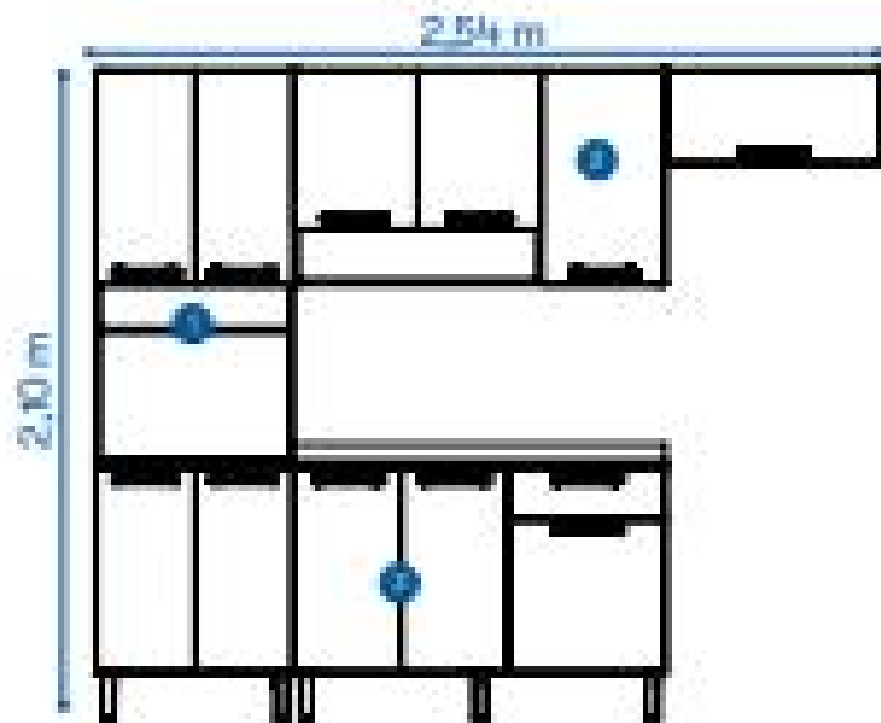

COZ ARM VERT VEGAS CNM/GFI

SKU: 6000001979 - COZ ARM VERT VEGAS CNM/GFI

1) 3600002020 - PANELEIRO 64 4 PORTAS
2) 3600002024 - AÉREO 120 3 PORTAS/AÉREO 70 1 PORTA
3) 3600002022 - BALCÃO 120 3 PORTAS 1 GAVETA