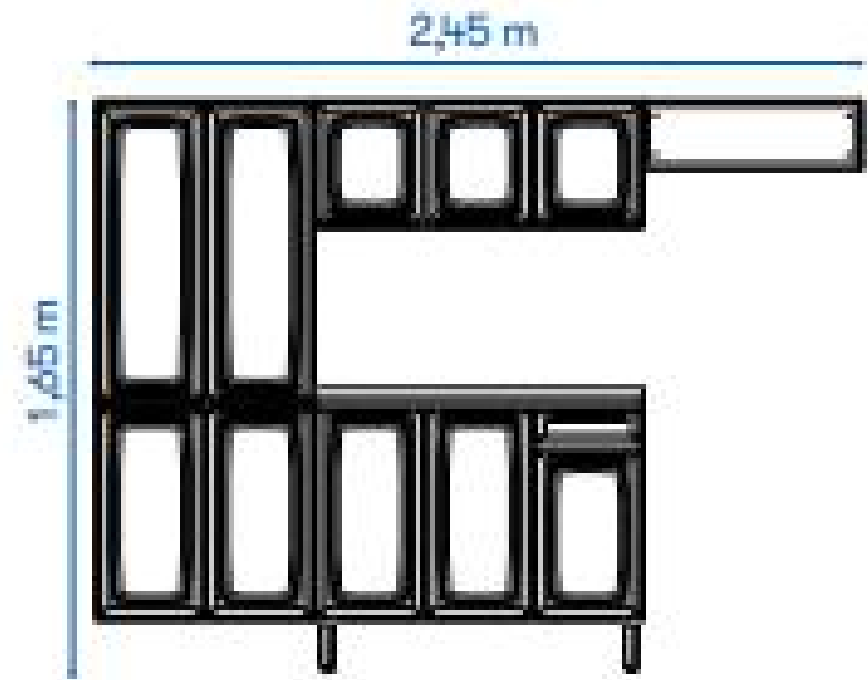

COZ ROSE PTO C/IG3G1-105 PTO

SKU: 6000001767 - COZ ROSE PTO C/IG3G1-105 PTO