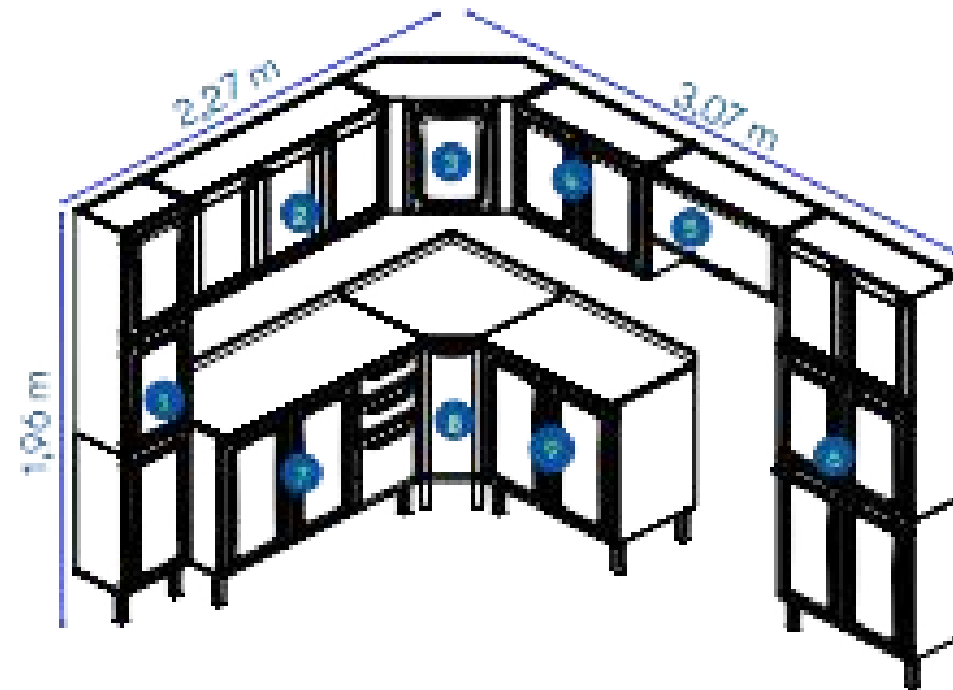

C TARSILA 5VD 2021 BRA/PTO

6000001754 - COZ 9PC TARSILA 5VD 2021 BRA/PTO

1) 3500000988 - PANELEIRO 40 3 PORTAS
2) 3500001256 - AÉREO 120 3 PORTAS COM VIDRO
3) 3500000986 - AÉREO CANTO 1 PORTA
4) 3500000987 - AÉRO 80 2 PORTAS
5) 3500000697 - AÉREO 80 1 PORTA
6) 3500001259 - PANELEIRO 80 6 PORTAS
7) 3500000989 - BALCÃO 120 3 PORTAS 2 GAVETAS
8) 3500000722 - BALCÃO CANTO 1 PORTA
9) 3500000704 BALCÃO 80 2 PORTAS