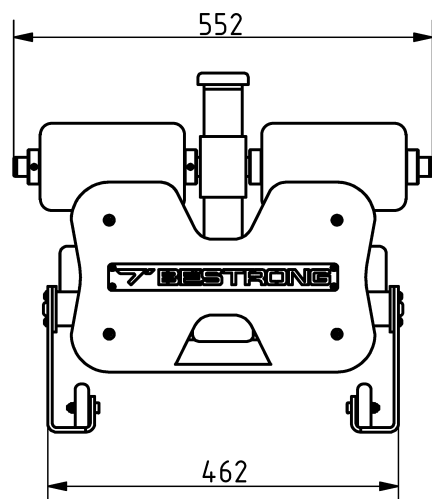

BESTRONG

[bestronghungary](#) [bestronghungary](#) [bestrong.com](#) hello@bestrong.com