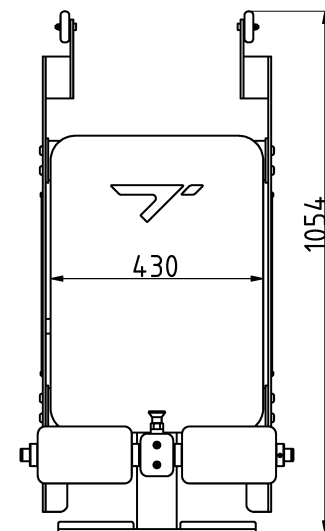

BESTRONG

[bestronghungary](#) [bestronghungary](#) [bestrong.com](#) hello@bestrong.com