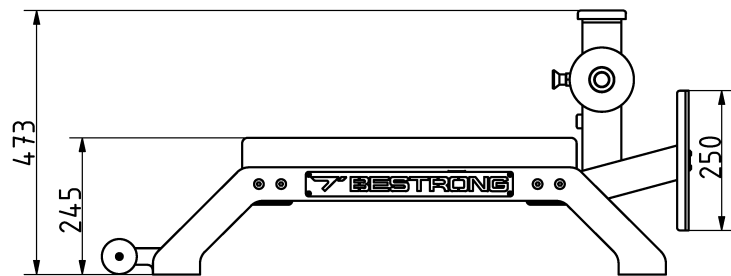

BESTRONG

[bestronghungary](#) [bestronghungary](#) [bestrong.com](#) hello@bestrong.com