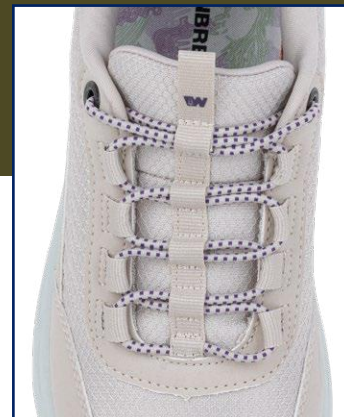

PLANTILLA
COMFORT LITE

SUELA
W-GRIP

**NEW
IN**

JAVA NEGRO

509-6420

CAPELLADA: SINTÉTICO / FORRO: TEXTIL
PLANTILLA: TEXTIL / SUELA: CAUCHO
HORMA: EXACTA / TALLAS: 35 AL 40

PLATAFORMA
 **4 s/199.90**

PASADORES ELÁSTICOS