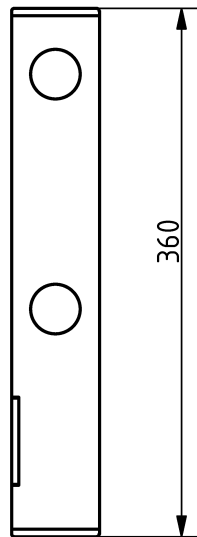

BESTRONG

[bestronghungary](#) [bestronghungary](#) [bestrong.com](#) hello@bestrong.com