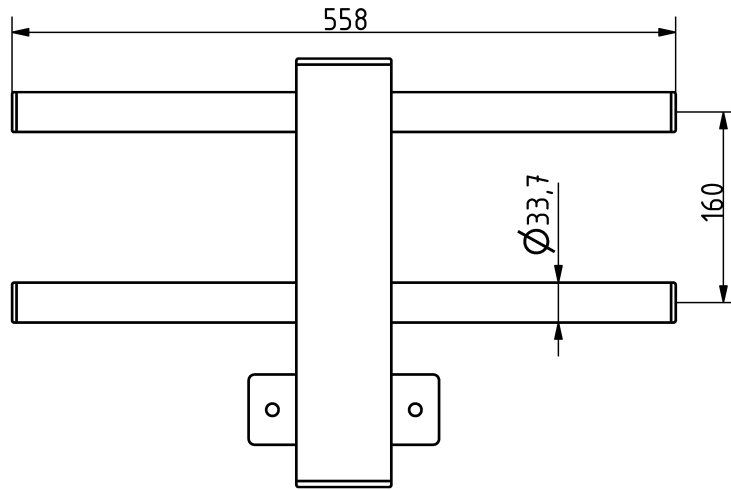

BESTRONG

[bestronghungary](#) [bestronghungary](#) [bestrong.com](#) hello@bestrong.com