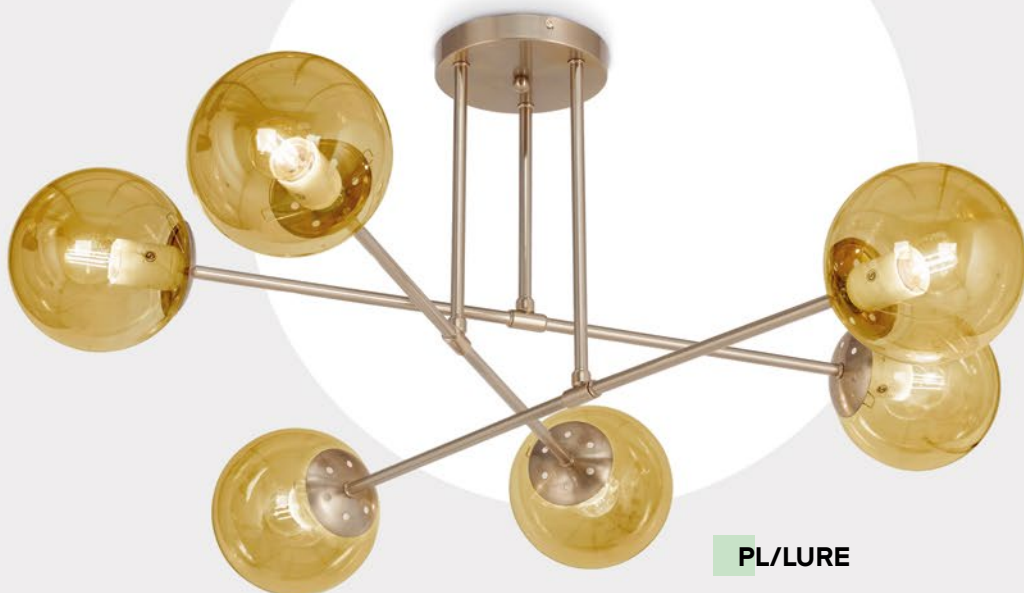

Plug

PL/LURE