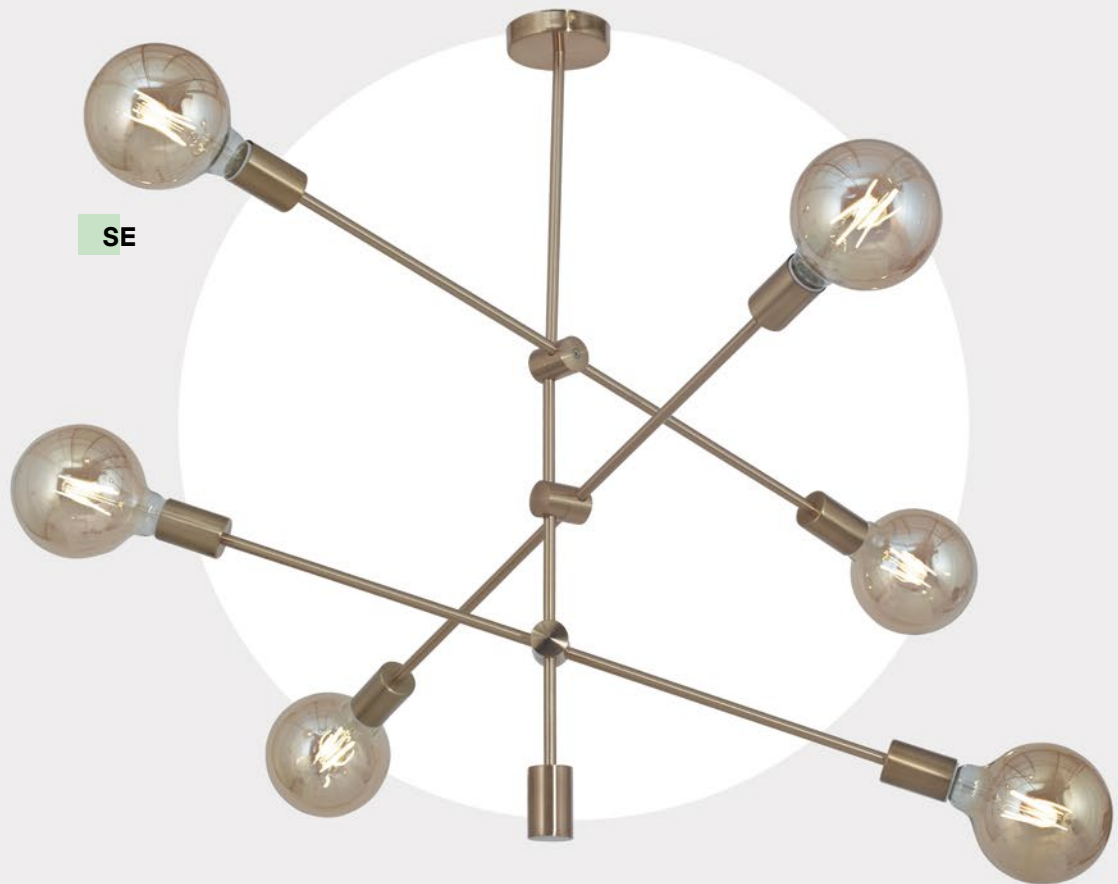

## Nórdico

Blanco y negro

Ø 35 cm

E27

SE

SE