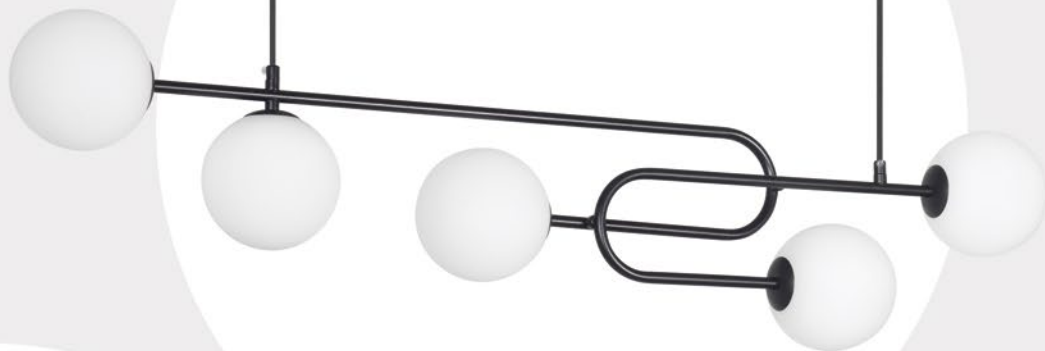

## Trompeta

Cromo, bronce mate y negro

Vidrio opal

Medidas

E27