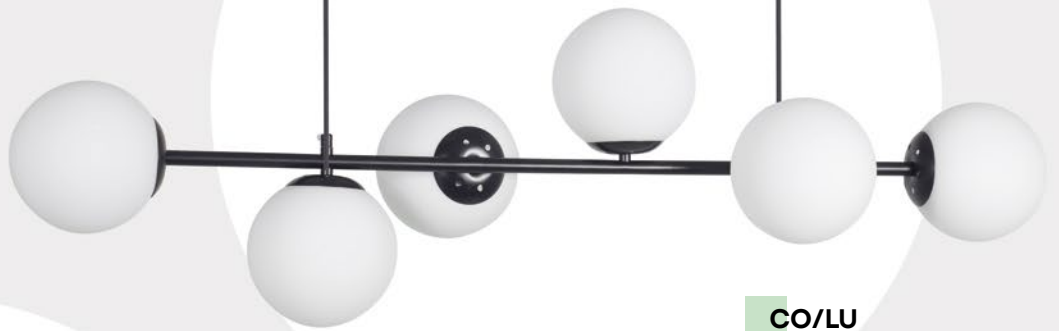

Plug

CO/LU

CO/LU

CO/LU

Luna

Cromo, bronce mate y negro

Vidrio opal, ámbar o gris

Ø 15 - base 50 x 10 cm

E27

CO/LU