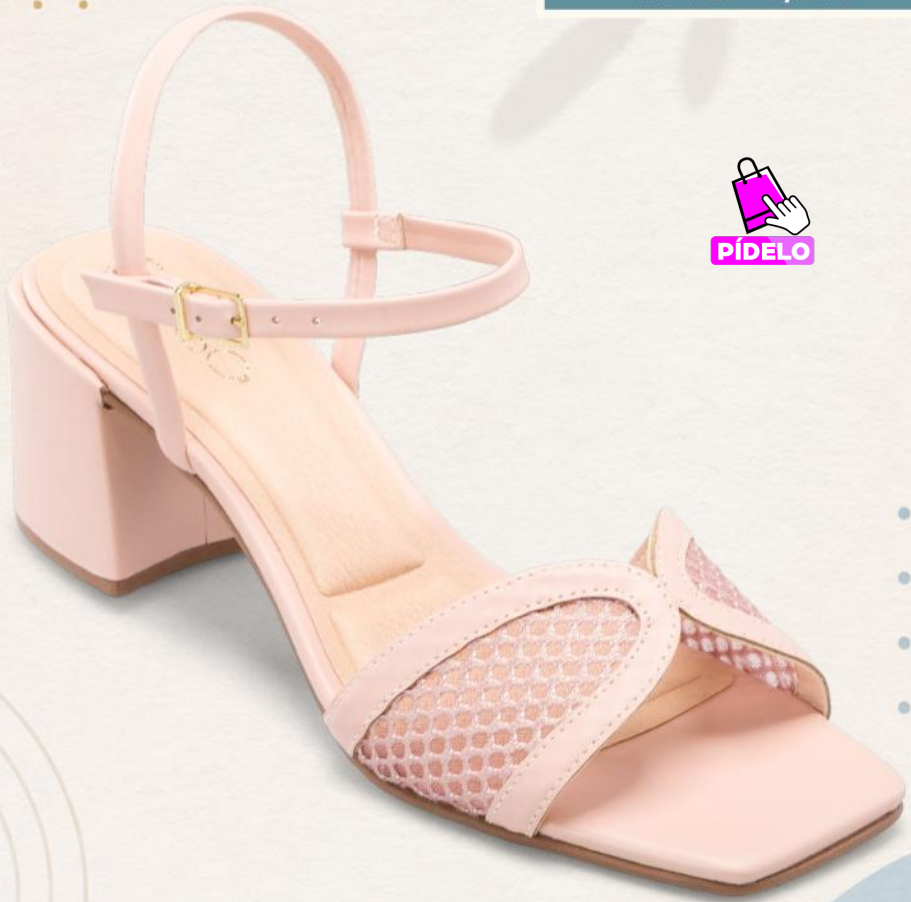

TACO: 6 CM

MATERIAL: SINTÉTICO + TEXTIL

TALLAS: 35-39

35%

Dsct.

Sokso
PRÊT - À - PORTER

OFERTA
especial
s/109

Antes: S/179