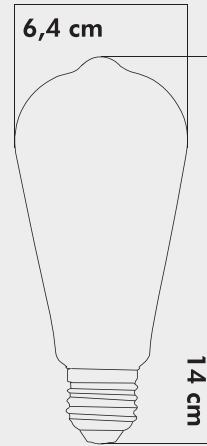

KOLİ EBAT VE AĞIRLIK

Koli İçi : **100 Adet**
Koli Ölçüsü : **71x35x31**
Koli Ađırlıđı : **8.6 Kg.**