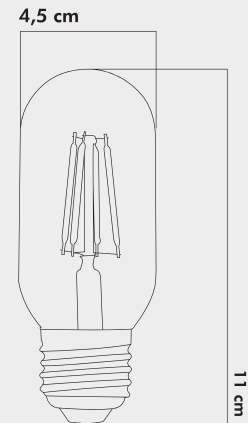

**İŞIK ÖZELLİKLERİ**

Işık Gücü : **575Lm**  
Renk : **Gün Işıđı**  
Renk Sıcaklığı : **2500k**

**ENERJİ TÜKETİMİ**

Voltaj : **6W**  
Enerji Verimliliđi: **F**

**KOLİ EBAT VE AđIRLIK**

Koli İçi : **100 Adet**  
Koli Ölçüsü : **49x24.5x26.5**  
Koli Ađırlığı : **4.3 Kg.**