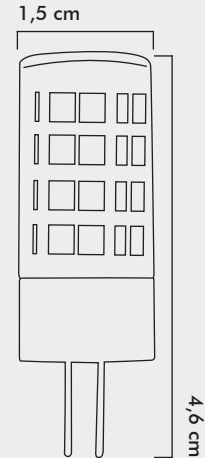

KOLİ EBAT VE AĞIRLIK

Koli İçi : 1000 Adet
Koli Ölçüsü : 51x20x20
Koli Ağırlığı : 6,0 Kg.