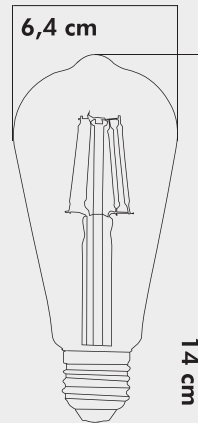

KOLİ EBAT VE AđIRLIK

Koli İçi : 100 Adet
Koli Ölçüsü : 70x35x32
Koli Ađırlıđı : 7.3 Kg.