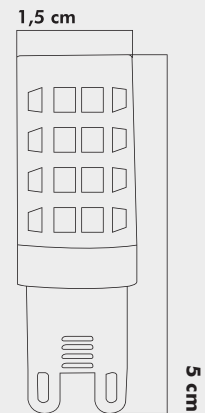

KOLİ EBAT VE AĞIRLIK

Koli İçi	: 1000 Adet
Koli Ölçüsü	: 51x20x20
Koli Ağırlığı	: 6.0 Kg.