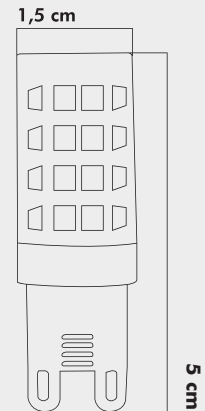

KOLİ EBAT VE AĞIRLIK

Koli İçi	: 1000 Adet
Koli Ölçüsü	: 51x20x20
Koli Ağırlığı	: 6.0 Kg.