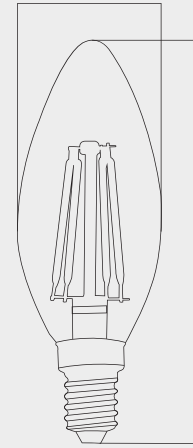

KOLİ EBAT VE AĞIRLIK

Koli İçi : **100 Adet**
Koli Ölçüsü : **38.5x20x24**
Koli Ağırlığı : **2.5 Kg.**

3,5 cm