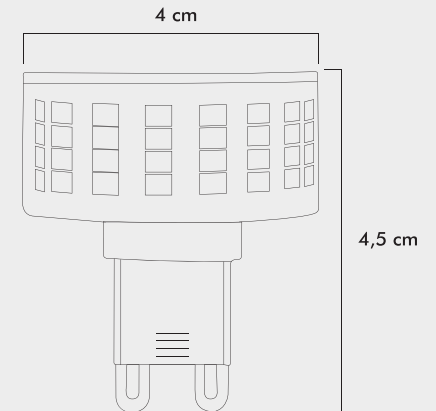

KOLİ EBAT VE AĞIRLIK

Koli İçi : **1000 Adet**
Koli Ölçüsü : **????**
Koli Ağırlığı : **????**