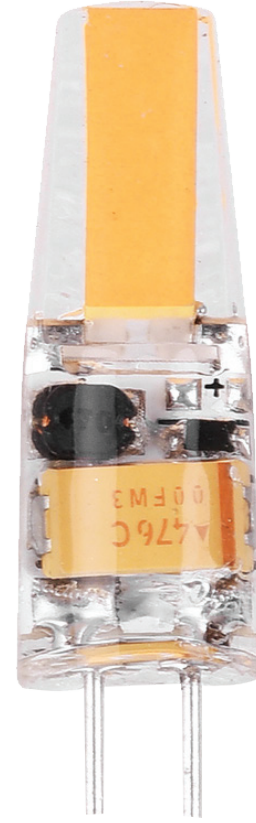

8699084163117

**AMPUL ÖZELLİKLERİ**

Ürün Kodu : G4-10  
Ürün Tipi : 1505  
Duy Tipi : G4  
Voltaj : 220V  
Dimmer : Evet  
Kullanım Ömrü (Saat) : 15,000

**ENERJİ TÜKETİMİ**

Voltaj : 2W  
Enerji Verimliliđi: G