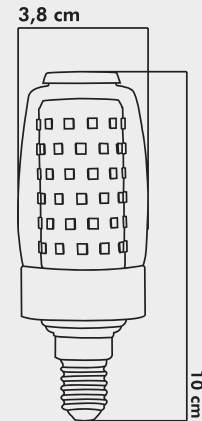

Voltaj : **10W**  
Enerji Verimliliđi: **F**

**IŞIK ÖZELLİKLERİ**

Işık Gücü : **850Lm**  
Renk : **Gün Işıđı**  
Renk Sıcaklığı : **3000k**

**KOLİ EBAT VE AĞIRLIK**

Koli İçi : **100 Adet**  
Koli Ölçüsü : **45x24x28**  
Koli Ağırlığı : **7.8 Kg.**