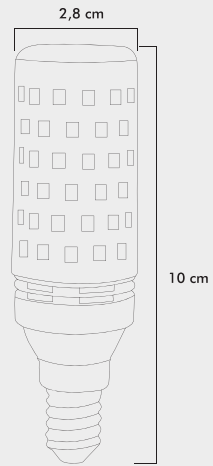

KOLİ EBAT VE AĞIRLIK

Koli İçi	: 100 Adet
Koli Ölçüsü	: 31.5x16.5x22.5
Koli Ağırlığı	: 3.1 Kg