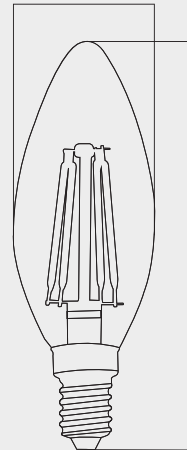

KOLİ EBAT VE AĞIRLIK

Koli İçi : **100 Adet**
Koli Ölçüsü : **38.5x20x24**
Koli Ağırlığı : **2.5 Kg.**

3,5 cm