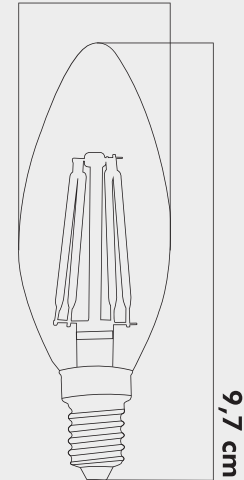

Işık Gücü	: 690Lm
Renk	: Gün Işığı
Renk Sıcaklığı	: 3000k

**KOLİ EBAT VE AĞIRLIK**

Koli İçi	: 100 Adet
Koli Ölçüsü	: 38,5x20x24
Koli Ağırlığı	: 2,5 Kg.

3,5 cm

9,7 cm

Yeni  
ÜRÜN

**KA-36**

**4,30**  
\$