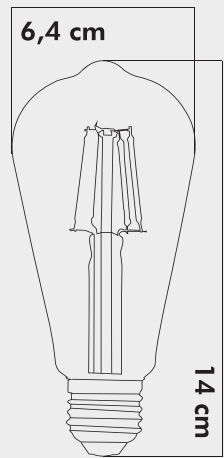

Voltaj : **6W**  
Enerji Verimliliği: **E**

**İŞIK ÖZELLİKLERİ**

Işık Gücü : **660Lm**  
Renk : **Gün Işığı**  
Renk Sıcaklığı : **2700k**

**KOLİ EBAT VE AĞIRLIK**

Koli İçi : **100 Adet**  
Koli Ölçüsü : **70x35x32**  
Koli Ağırlığı : **7.3 Kg.**

Voltaj : **6W**  
Enerji Verimliliği: **E**

**IŞIK ÖZELLİKLERİ**

Işık Gücü : **660Lm**  
Renk : **Beyaz Işık**  
Renk Sıcaklığı : **6500k**

**KOLİ EBAT VE AĞIRLIK**

Koli İçi : **100 Adet**  
Koli Ölçüsü : **70x35x32**  
Koli Ağırlığı : **7.3 Kg.**