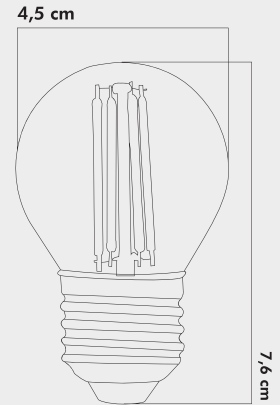

KOLİ EBAT VE AĞIRLIK

Koli İçi : 100
Koli Ölçüsü : 48.5x25x20x5
Koli Ağırlığı : 3.0