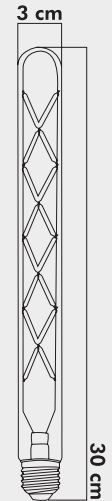

KOLİ EBAT VE AĞIRLIK

Koli İçi	: 100 Adet
Koli Ölçüsü	: 38,5x38,5x33
Koli Ağırlığı	: 8.3 Kg.