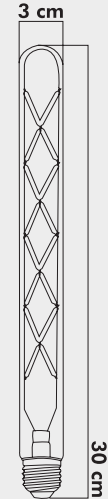

KOLİ EBAT VE AĞIRLIK

Koli İçi : **100 Adet**
Koli Ölçüsü : **38,5x38,5x33**
Koli Ağırlığı : **8.3 Kg.**