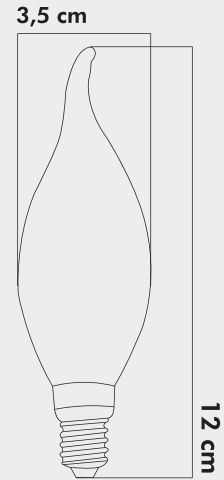

Voltaj : **6W**  
Enerji Verimliliği: **E**

**IŞIK ÖZELLİKLERİ**

Işık Gücü : **690Lm**  
Renk : **Gün Işığı**  
Renk Sıcaklığı : **3000k**

**KOLİ EBAT VE AĞIRLIK**

Koli İçi : **100 Adet**  
Koli Ölçüsü : **48.5x25x20.5**  
Koli Ağırlığı : **2.8 Kg.**

Işık Gücü : **530Lm**  
Renk : **Gün Işıđı**  
Renk Sıcaklıđı : **2500k**

**ENERJİ TÜKETİMİ**

Voltaj : **6W**  
Enerji Verimliliđi: **F**

**KOLİ EBAT VE AđIRLIK**

Koli İçi : **100 Adet**  
Koli Ölçüsü : **48.5x25x20.5**  
Koli Ađırlıđı : **3.0 Kg.**

**IŞIK ÖZELLİKLERİ**

Işık Gücü : **690Lm**  
Renk : **Gün Işığı**  
Renk Sıcaklığı : **3000k**

**KOLİ EBAT VE AĞIRLIK**

Koli İçi : **100 Adet**  
Koli Ölçüsü : **38,5x38,5x22**  
Koli Ağırlığı : **7.2 Kg.**

Işık Gücü : **575Lm**  
Renk : **Gün Işıđı**  
Renk Sıcaklığı : **3000k**

**ENERJİ TÜKETİMİ**

Voltaj : **6W**  
Enerji Verimliliđi: **F**

**KOLİ EBAT VE AđIRLIK**

Koli İçi : **100 Adet**  
Koli Ölçüsü : **38.5x20x28.5**  
Koli Ađırlığı : **2.6 Kg.**