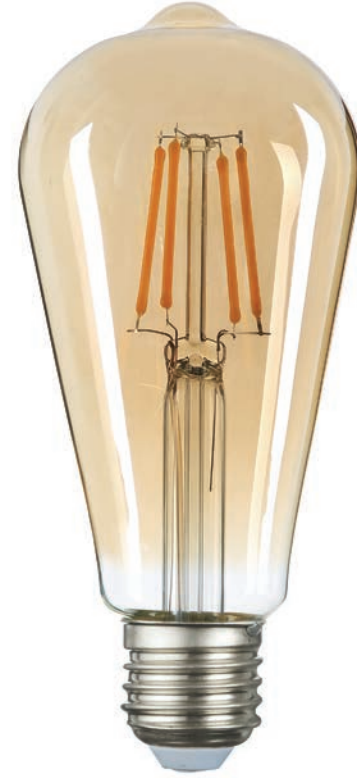

*Bu filament led serimiz, bal kaplamasıyla ve görüntüsüyle geçmişin akkor ampulleriyle aynı sıcak parıltıyı verir ve keyifli bir kullanım sağlar.*

8699089463853

**AMPUL ÖZELLİKLERİ**

Ürün Kodu : **KA-53**  
Ürün Tipi : **ST64**  
Duy Tipi : **E27**  
Voltaj : **220-240VAC**  
Dimmer : **Hayır**  
Kullanım Ömrü (Saat) : **15,000**