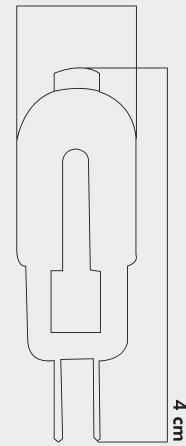

KOLİ EBAT VE AĞIRLIK

Koli İçi	: 1000 Adet
Koli Ölçüsü	: 51x17x20
Koli Ağırlığı	: 3.0 Kg.

1,6 cm