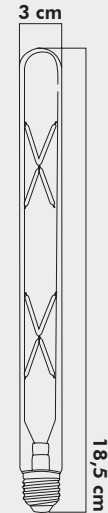

KOLİ EBAT VE AĞIRLIK

Koli İçi : **100 Adet**
Koli Ölçüsü : **38,5x38,5x26**
Koli Ağırlığı : **7.8 Kg.**