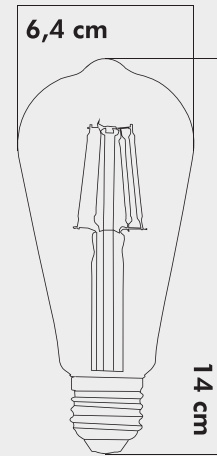

Voltaj : **6W**  
Enerji Verimliliği: **E**

**İŞIK ÖZELLİKLERİ**

Işık Gücü : **660Lm**  
Renk : **Gün Işığı**  
Renk Sıcaklığı : **2700k**

**KOLİ EBAT VE AĞIRLIK**

Koli İçi : **100 Adet**  
Koli Ölçüsü : **70x35x32**  
Koli Ağırlığı : **7.3 Kg.**