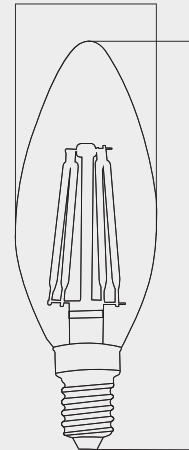

**ENERJİ TÜKETİMİ**

Voltaj	: 4W
Enerji Verimliliđi:	F

**KOLİ EBAT VE AĞIRLIK**

Koli İçi	: 100 Adet
Koli Ölçüsü	: 38.5x20x24
Koli Ağırlığı	: 2.5 Kg.

3,5 cm

9,7 cm

**KA-98**

**2,<sup>55</sup>\$**