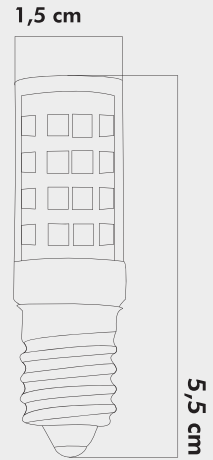

KOLİ EBAT VE AĞIRLIK

Koli İçi	: 1000 Adet
Koli Ölçüsü	: 42x22x28
Koli Ağırlığı	: 3.1 Kg.