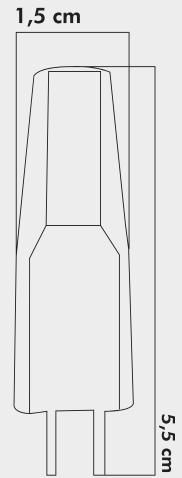

KOLİ EBAT VE AĞIRLIK

Koli İçi	: 1000 Adet
Koli Ölçüsü	: 51x17x20
Koli Ağırlığı	: 3.0 Kg.