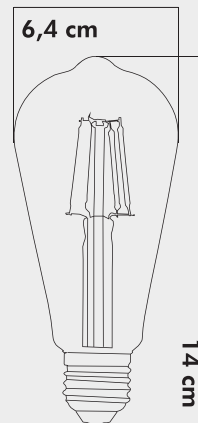

**İŞİK ÖZELLİKLERİ**

Işık Gücü : **750Lm**  
Renk : **Gün Işıđı**  
Renk Sıcaklığı : **2500k**

**ENERJİ TÜKETİMİ**

Voltaj : **8W**  
Enerji Verimliliđi: **F**

**KOLİ EBAT VE AđIRLIK**

Koli İçi : **100 Adet**  
Koli Ölçüsü : **70x35x32**  
Koli Ađırlığı : **7.3 Kg.**