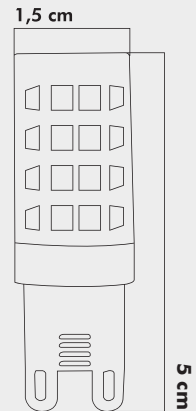

**ENERJİ TÜKETİMİ**

Voltaj	: 5W
Enerji Verimliliđi:	G

**KOLİ EBAT VE AĞIRLIK**

Koli İçi	: 1000 Adet
Koli Ölçüsü	: 51x20x20
Koli Ağırlığı	: 6.0 Kg.

**G9-4****2,<sup>70</sup><sub>\$</sub>****SMD LED AMPUL****220V 5 Watt 350Lm G9 2835/52D,  
Slikon 6500k Beyaz Işık.**