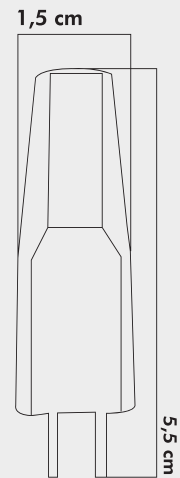

KOLİ EBAT VE AĞIRLIK

Koli İçi : 1000 Adet
Koli Ölçüsü : 51x17x20
Koli Ağırlığı : 3.0 Kg.