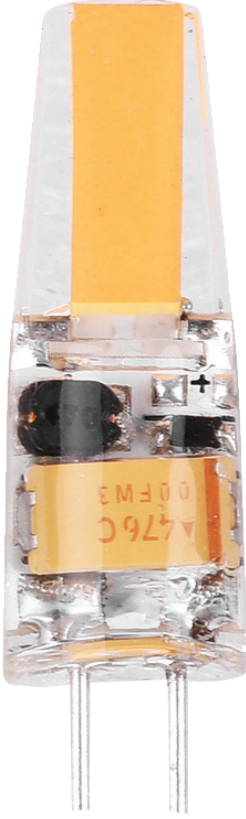

G4-1

2,90
₺

COB LED AMPUL

**12V 2 Watt 140Lm G4 1505,
Silikon 3000k Gün Işıđı.**

*G4 armatürleri için yüksek enerji verimli cob LED serisi.
Halojen brülörlerin yerini alacak tam güçlendirme ve
boyut ve düşük ısı dağılımı nedeniyle küçük armatür-
lerde keyifli ve sorunsuz kullanıma uygundur.*

8699084163116

AMPUL ÖZELLİKLERİ

Ürün Kodu	: G4-1
Ürün Tipi	: 1505
Duy Tipi	: G4
Voltaj	: 12V
Dimmer	: Evet
Kullanım Ömrü (Saat)	: 15,000

IŞIK ÖZELLİKLERİ

Işık Gücü	: 140Lm
Renk	: Gün Işıđı
Renk Sıcaklığı	: 3000k

ENERJİ TÜKETİMİ

Voltaj	: 2W
Enerji Verimliliđi:	G

KOLİ EBAT VE AĞIRLIK

Koli İçi	: 1000 Adet
Koli Ölçüsü	: 51x17x20
Koli Ağırlığı	: 3.0 Kg.