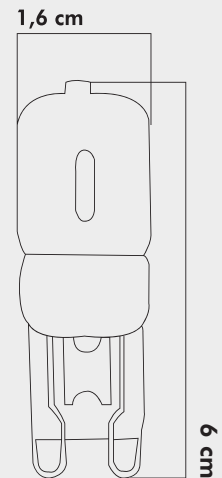

KOLİ EBAT VE AĞIRLIK

Koli İçi	: 1000 Adet
Koli Ölçüsü	: 51x20x20
Koli Ağırlığı	: 6.0 Kg.