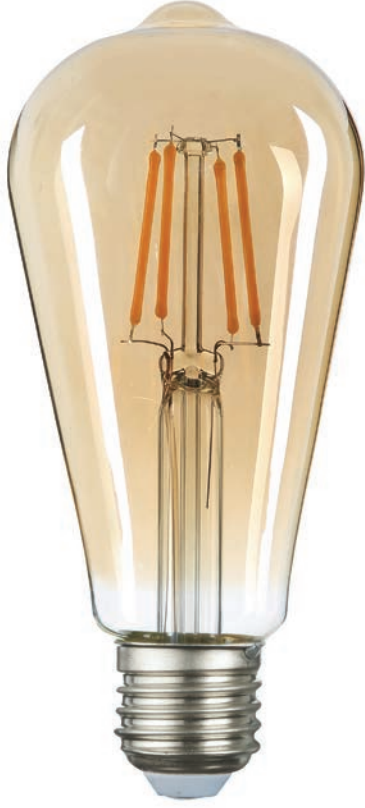

KA-81

4,15

LED FILAMENT RUSTİK AMPUL

**220-240V 6 Watt 575Lm E27 ST64,
Bal Cam 2500k Gün Işıđı.**

Bu filament led serimiz, bal kaplamasıyla ve görüntüsüyle geçmişin akkor ampulleriyle aynı sıcak parlıtyı verir ve keyifli bir kullanım sađlar.

8699089463854

AMPUL ÖZELLİKLERİ

Ürün Kodu : KA-81
Ürün Tipi : ST64
Duy Tipi : E27
Voltaj : 220-240VAC
Dimmer : Hayır
Kullanım Ömrü (Saat) : 15,000

ENERJİ TÜKETİMİ

Voltaj : 6W
Enerji Verimliliđi: F

İŞIK ÖZELLİKLERİ

Işık Gücü : 575Lm
Renk : Gün Işıđı
Renk Sıcaklıđı : 2500k

KOLİ EBAT VE AđIRLIK

Koli İçi : 100 Adet
Koli Ölçüsü : 70x35x32
Koli Ađırlıđı : 7.3 Kg.