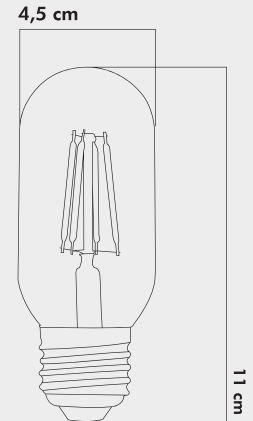

KOLİ EBAT VE AĞIRLIK

Koli İçi	: 100 Adet
Koli Ölçüsü	: 49x24.5x26.5
Koli Ađırlıđı	: 4.3 Kg.