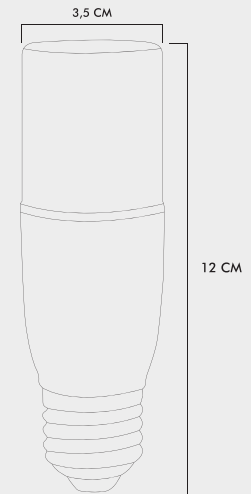

Voltaj : **7W**  
Enerji Verimliliği: **F**

**IŞIK ÖZELLİKLERİ**

Işık Gücü : **620Lm**  
Renk : **Beyaz Işık**  
Renk Sıcaklığı : **6500k**

**KOLİ EBAT VE AĞIRLIK**

Koli İçi : **100 Adet**  
Koli Ölçüsü : **21x40x26.5**  
Koli Ağırlığı : **5.2 Kg**