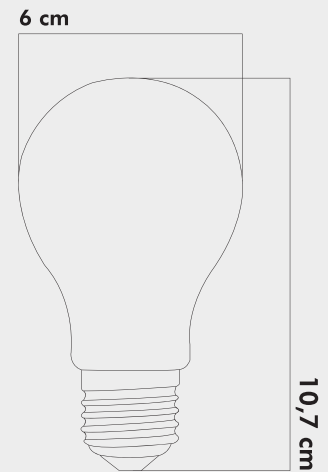

**İŞIK ÖZELLİKLERİ**

Işık Gücü : 250Lm  
Renk : Kırmızı/Mavi/Yeşil/  
Portakal Mor/Pembe  
Renk Sıcaklığı : 3000k

**KOLİ EBAT VE AĞIRLIK**

Koli İçi : 100 Adet  
Koli Ölçüsü : 52.5x52.4x24.6  
Koli Ağırlığı : 5.3 Kg.