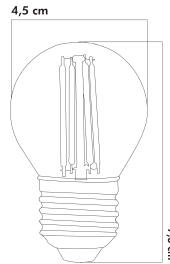

LED FILAMENT RUSTİK AMPUL

220-240V 4 Watt 280Lm E14 G45,
Şeffaf Cam 2700k Gün Işığı.

*Bu filament led serimiz, bal kaplamasıyla ve
görüntüsüyle geçmişin akkor ampulleriyle aynı sıcak
parıltıyı verir ve keyifli bir kullanım sağlar.*