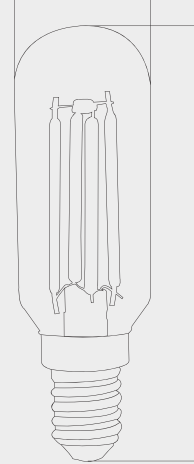

KOLİ EBAT VE AĞIRLIK

Koli İçi : **100 Adet**
Koli Ölçüsü : **30x15.5x20**
Koli Ağırlığı : **1.9 Kg.**

2,4 cm