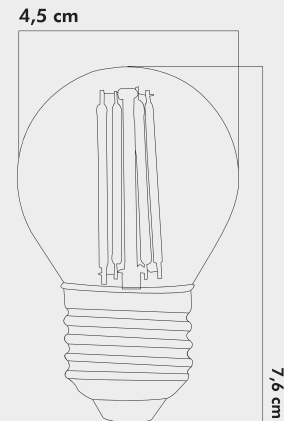

**IŞIK ÖZELLİKLERİ**

Işık Gücü : **690Lm**  
Renk : **Gün Işığı**  
Renk Sıcaklığı : **3000k**

**KOLİ EBAT VE AĞIRLIK**

Koli İçi : **100 Adet**  
Koli Ölçüsü : **38,5x38,5x22**  
Koli Ağırlığı : **7.2 Kg.**