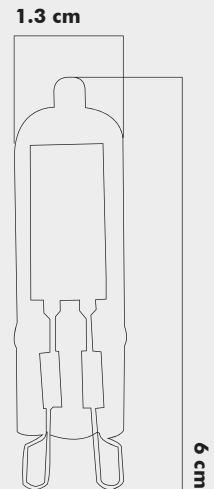

KOLİ EBAT VE AĞIRLIK

Koli İçi : **1000 Adet**
Koli Ölçüsü : **51x20x20**
Koli Ađırlıđı : **6,0 Kg.**