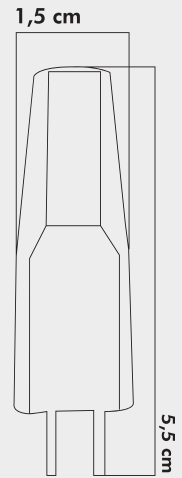

**İŞIK ÖZELLİKLERİ**

Işık Gücü : **350Lm**  
Renk : **Gün Işıđı**  
Renk Sıcaklıđı : **3000k**

**KOLİ EBAT VE AđIRLIK**

Koli İçi : **1000 Adet**  
Koli Ölçüsü : **51x17x20**  
Koli Ađırlıđı : **3.0 Kg.**