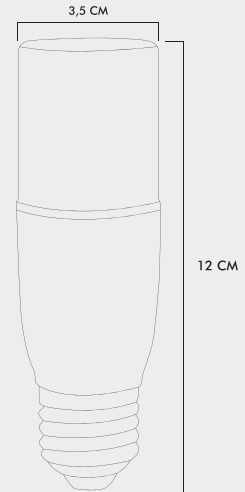

KOLİ EBAT VE AĞIRLIK

Koli İçi	: 100 Adet
Koli Ölçüsü	: 21x40x26.5
Koli Ađırlıđı	: 5.2 Kg