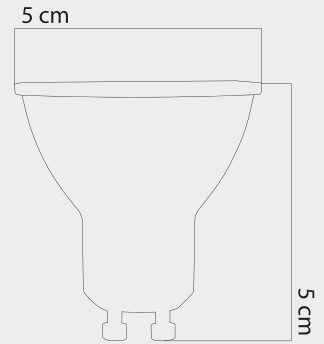

KOLİ EBAT VE AĞIRLIK

Koli İçi	: 100
Koli Ölçüsü	: 53x27.5x14
Koli Ağırlığı	: 3.0 Kg.