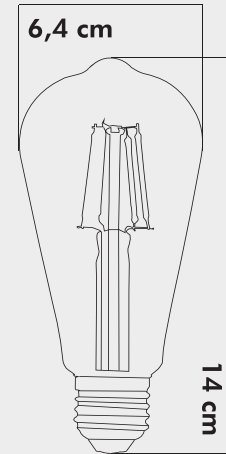

KOLİ EBAT VE AĞIRLIK

Koli İçi : 100 Adet
Koli Ölçüsü : 70x35x32
Koli Ağırlığı : 7.3 Kg.