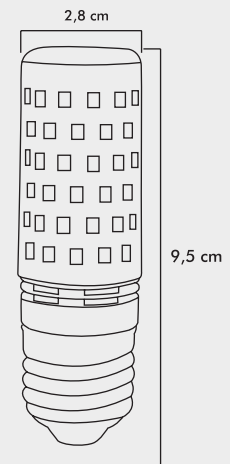

**ENERJİ TÜKETİMİ**

Voltaj : **8W**  
Enerji Verimliliği: **G**

**IŞIK ÖZELLİKLERİ**

Işık Gücü : **630Lm**  
Renk : **Gün Işığı**  
Renk Sıcaklığı : **3000k**

**KOLİ EBAT VE AĞIRLIK**

Koli İçi : **100 Adet**  
Koli Ölçüsü : **31.5x16.5x22.5**  
Koli Ağırlığı : **3.1 Kg**