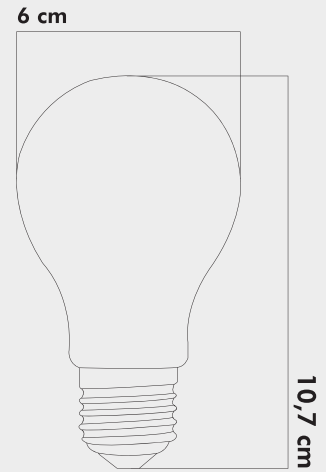

KOLİ EBAT VE AđIRLIK

Koli İçi : **100 Adet**
Koli Ölçüsü : **52.5x52.4x24.6**
Koli Ađırlıđı : **5.3 Kg.**