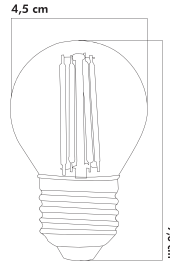

KA-214

3,40
$

LED FILAMENT RUSTİK AMPUL

220-240V 4 Watt 250Lm E14 G45,
Bal Cam 2200k Amber.

*Bu filament led serimiz, bal kaplamasıyla ve
görüntüsüyle geçmişin akkor ampulleriyle aynı sıcak
parıltıyı verir ve keyifli bir kullanım sağlar.*