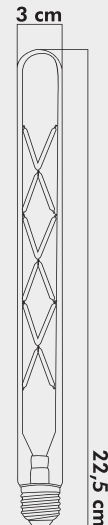

**İŞİK ÖZELLİKLERİ**

Işık Gücü : **575Lm**  
Renk : **Gün Işıđı**  
Renk Sıcaklığı : **2500k, 2700k**

**ENERJİ TÜKETİMİ**

Voltaj : **6W**  
Enerji Verimliliđi: **F**

**KOLİ EBAT VE AđIRLIK**

Koli İçi : **100 Adet**  
Koli Ölçüsü : **38,5x38,5x26**  
Koli Ađırlığı : **7.8 Kg.**