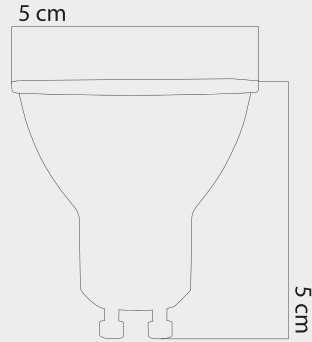

Voltaj : **6W**  
Enerji Verimliliđi: **G**

**İŞIK ÖZELLİKLERİ**

Işık Gücü : **400Lm**  
Renk : **Gün Işıđı**  
Renk Sıcaklığı : **3000k**

**KOLİ EBAT VE AĞIRLIK**

Koli İçi : **100**  
Koli Ölçüsü : **53x27.5x14**  
Koli Ağırlığı : **3.0 Kg.**