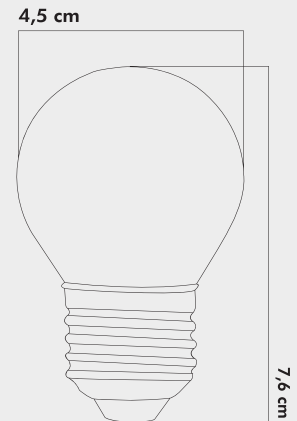

Voltaj : **5W**  
Enerji Verimliliđi: **E**

**IŞIK ÖZELLİKLERİ**

Işık Gücü : **350Lm**  
Renk : **Gün Işıđı**  
Renk Sıcaklıđı : **3000k**

**KOLİ EBAT VE AĞIRLIK**

Koli İçi : **100 Adet**  
Koli Ölçüsü : **48.5x25x20.5**  
Koli Ađırlıđı : **3.0 Kg.**