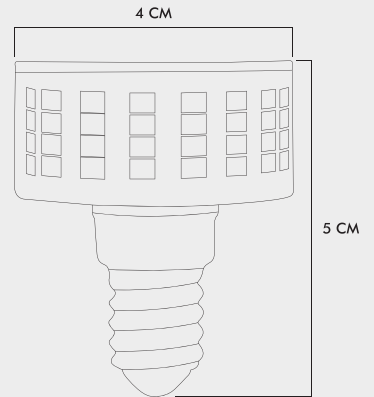

KOLİ EBAT VE AĞIRLIK

Koli İçi	: 1000 Adet
Koli Ölçüsü	: 42x22x28
Koli Ağırlığı	: 3.1 Kg.