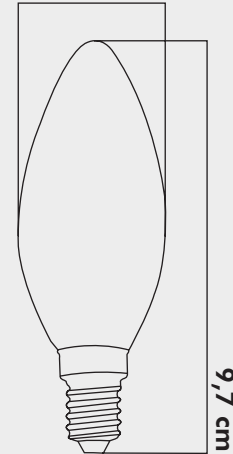

KOLİ EBAT VE AđIRLIK

Koli İçi : **100 Adet**
Koli Ölçüsü : **38,5x20x24**
Koli Ađırlıđı : **2,5 Kg.**

3,5 cm