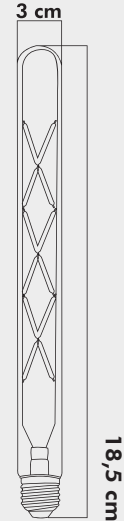

KOLİ EBAT VE AđIRLIK

Koli İçi	: 100 Adet
Koli Ölçüsü	: 38,5x38,5x22
Koli Ađırlıđı	: 7.2 Kg.