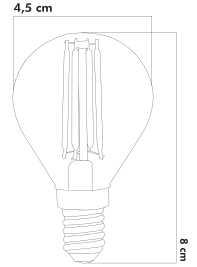

LED FILAMENT RUSTİK AMPUL

**220-240V 4 Watt 250Lm E14 G45,
Bal Cam 2200k Amber.**

Bu filament led serimiz, bal kaplamasıyla ve görüntüsüyle geçmişin akkor ampulleriyle aynı sıcak parıltıyı verir ve keyifli bir kullanım sağlar.