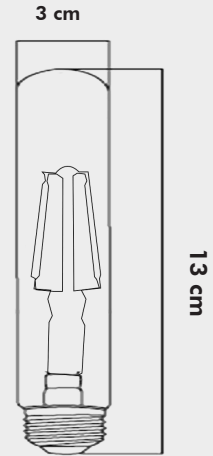

Voltaj : **4W**  
Enerji Verimliliđi: **F**

**İŞİK ÖZELLİKLERİ**

Işık Gücü : **235Lm**  
Renk : **Gün Işıđı**  
Renk Sıcaklıđı : **2700k**

**KOLİ EBAT VE AĞIRLIK**

Koli İçi : **100 Adet**  
Koli Ölçüsü : **38,5x38,5x22**  
Koli Ađırlıđı : **7.2 Kg.**