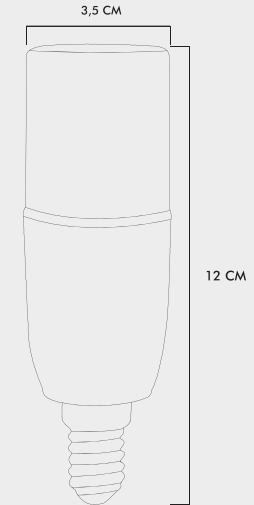

KOLİ EBAT VE AđIRLIK

Koli İçi	: 100 Adet
Koli Ölçüsü	: 21x40x26.5
Koli Ađırlıđı	: 5.2 Kg