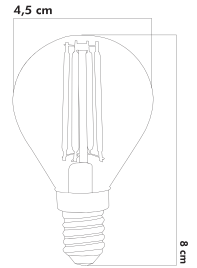

LED FILAMENT RUSTİK AMPUL

**220-240V 4 Watt 280Lm E14 G45,
Şeffaf Cam 2700k Gün Işığı.**

Bu filament led serimiz, bal kaplamasıyla ve görüntüsüyle geçmişin akkor ampulleriyle aynı sıcak parıltıyı verir ve keyifli bir kullanım sağlar.