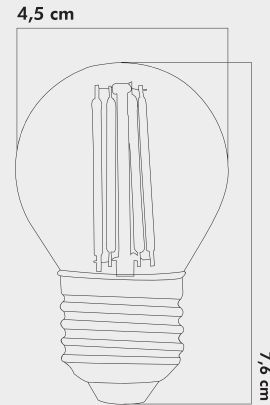

Işık Gücü : **530Lm**  
Renk : **Gün Işıđı**  
Renk Sıcaklıđı : **2500k**

**ENERJİ TÜKETİMİ**

Voltaj : **6W**  
Enerji Verimliliđi: **F**

**KOLİ EBAT VE AđIRLIK**

Koli İçi : **100 Adet**  
Koli Ölçüsü : **48.5x25x20.5**  
Koli Ađırlıđı : **3.0 Kg.**