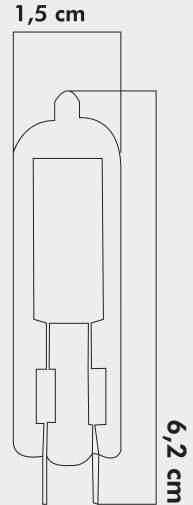

# CARNAVAL SET

**5 METRE 5 DUYLU EKLEMELİ: 21\$**

**5 METRE 10 DUYLU EKLEMELİ: 36\$**

**10 METRE 10 DUYLU EKLEMELİ: 39\$**

**KA-205**

**17,<sup>15</sup>\$**

**LED FILAMENT RUSTIK AMPUL**

**220-240V 4 Watt 120Lm E27 G120,  
Yamuk 2200k Amber.**