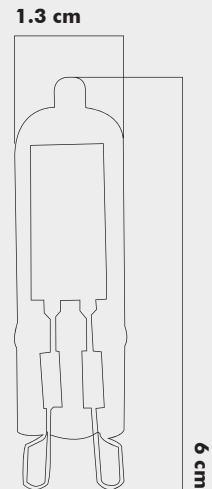

KOLİ EBAT VE AĞIRLIK

Koli İçi : 1000 Adet
Koli Ölçüsü : 51x20x20
Koli Ağırlığı : 6,0 Kg.