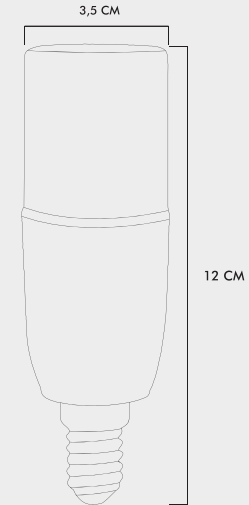

Voltaj : **7W**  
Enerji Verimliliği: **F**

**IŞIK ÖZELLİKLERİ**

Işık Gücü : **620Lm**  
Renk : **Beyaz Işık**  
Renk Sıcaklığı : **6500k**

**KOLİ EBAT VE AĞIRLIK**

Koli İçi : **100 Adet**  
Koli Ölçüsü : **21x40x26.5**  
Koli Ağırlığı : **5.2 Kg**