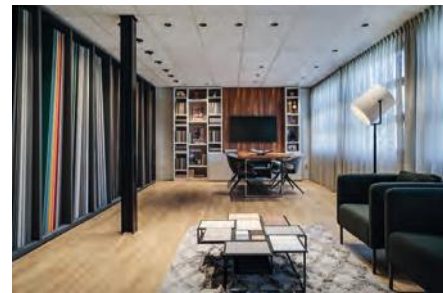

Veldhoven

De Run 8328
5504 EN Veldhoven
075 616 5064