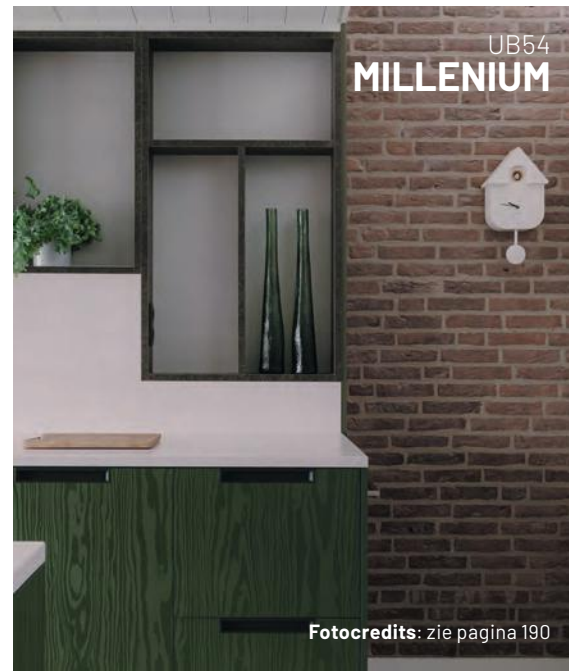

ONTWERP & CREËER

TWEE UNIEKE DESIGNCONCEPTEN UITGELICHT

CLEAF SOLID COLOURS

Op zoek naar uniek plaatmateriaal dat perfect aansluit bij jouw ontwerp en de identiteit van je opdrachtgever? Met het Solid Colours concept geef je maatwerk een geheel eigen karakter. De basis bestaat uit 65 zorgvuldig geselecteerde unikleuren, gecombineerd met 5 onderscheidende structuren in decorspaanplaat van Cleaf.

Kies een kleur, kies een structuur

Ga je voor het industriële stuc-effect van **Ares**, de uitgesproken houtstructuur van **Millenium**, de serene gladheid van **Fiocco**, de luxe leerbeleving van **Primofiore** of de grafische geometrie van **Traccia**? Combineer jouw gekozen structuur met elke gewenste kleur uit het Solid Colours palet en creëer uniek plaatmateriaal dat de identiteit van een ruimte versterkt.

Scan voor meer
informatie over
SOLID COLOURS