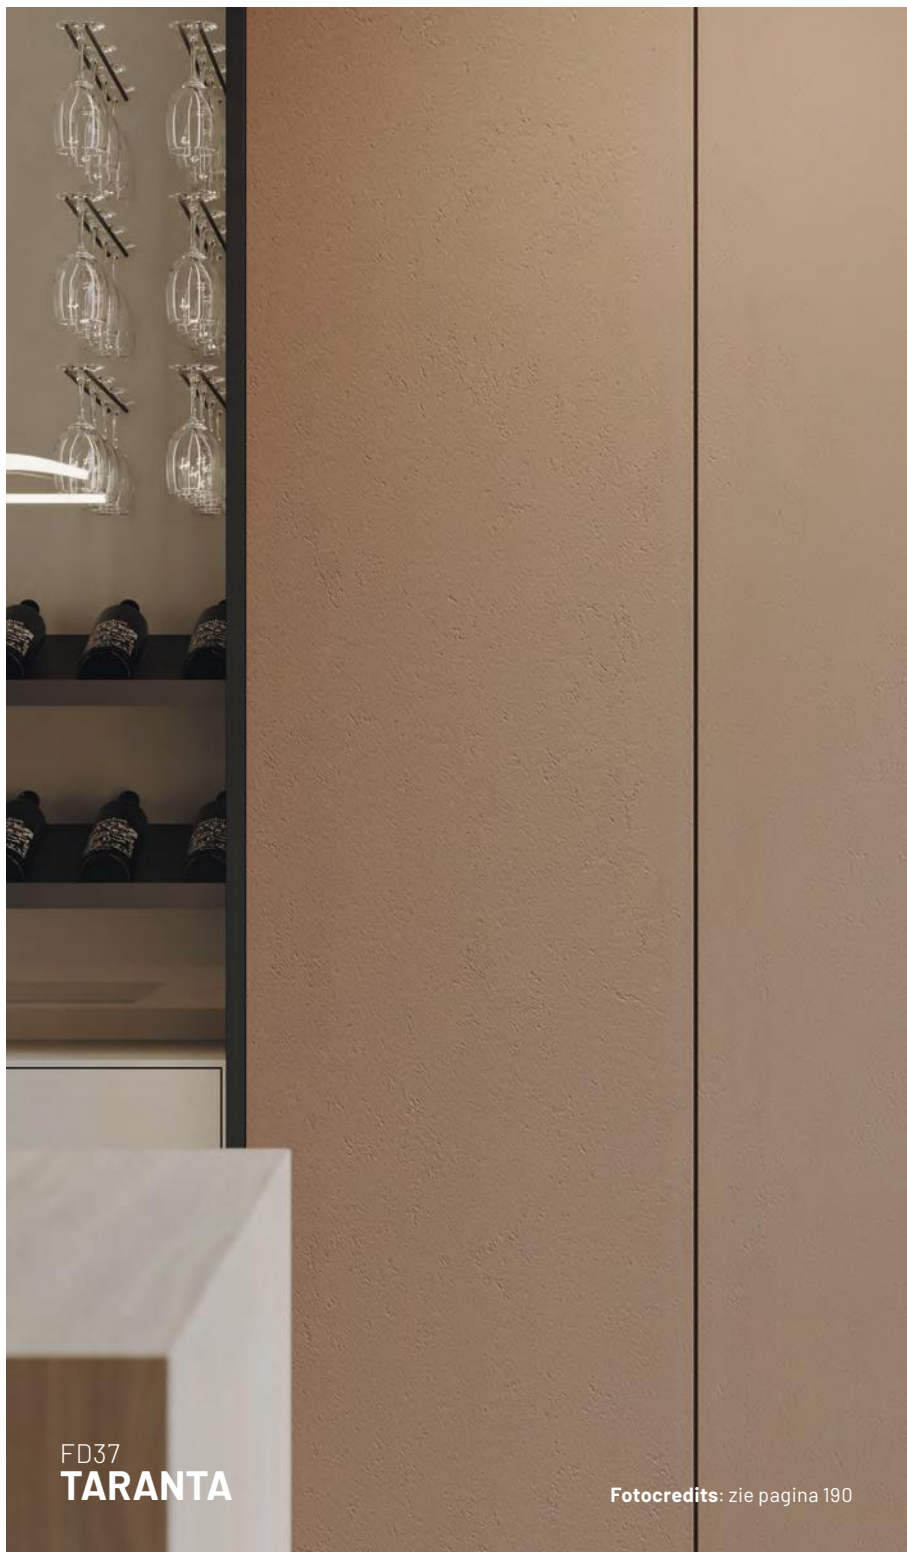

FD37
TARANTA

Fotocredits: zie pagina 190

TARANTA
FD49

TARANTA
FD37

TARANTA
FD38

TARANTA
FD36

METALLIC