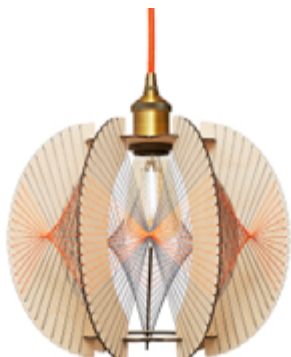

Cinnija Bois naturel S

Structure: Bois naturel
Couleur: Gris Foncé / Orange
Dimensions: S (H26 x L32 cm)