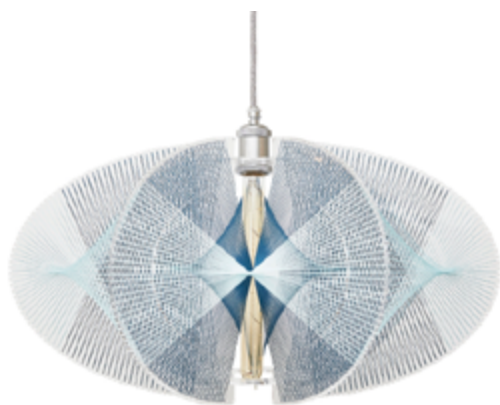

Ainava Plexiglass

Structure: Plexiglass
Couleur: Marine / Bleu Clair
Dimensions: L (H32.5 X L63 cm)