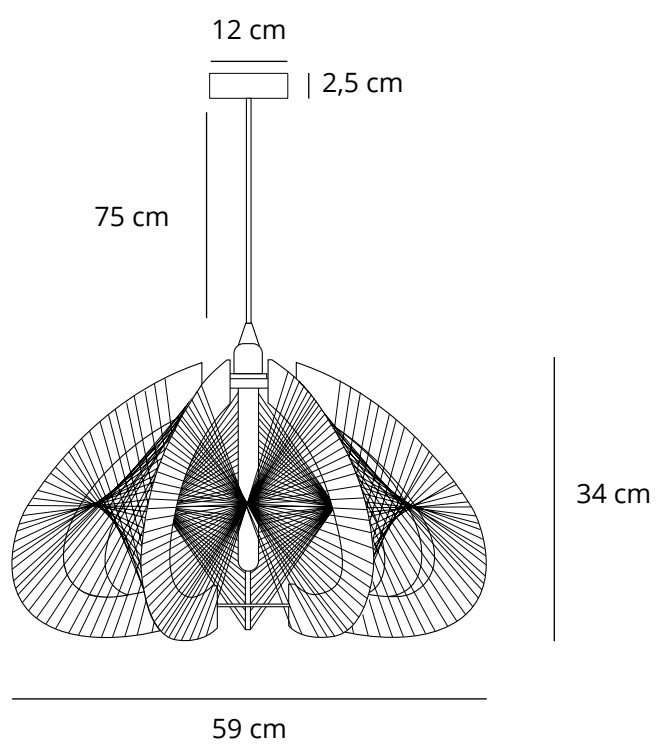

Smilga Plexiglass M

Structure: Plexiglass
Couleur: Marine / Bleu Clair / Blanc
Dimensions: M (H36 x L27 cm)

Smilga Plexiglass Double Combination

Structure: Plexiglass
Couleur: Marine / Bleu Clair / Blanc
Dimensions: Double suspension

Smilga M guide des tailles

Smilga L guide des tailles

Smilga Double suspension guide des tailles

Smilga lampe à poser guide des tailles

Tulpe

SUSPENSION

Tulpe Bois foncé

Structure: Bois foncé

Couleur: Beige / Blanc

Dimensions: H34 x L59 cm

Tulpe guide des tailles

Lizante

Lizante L

Structure: Bois foncé
Dimensions: L (ø 71 cm)

Lizante S

Structure: Bois foncé
Dimensions: S (ø 48 cm)

Ø 48 cm

Ø 71 cm

8 cm (support+douille)

Lizante guide des tailles

SUR-MESURE

Voir les câbles

01 Blanc

02 Gris