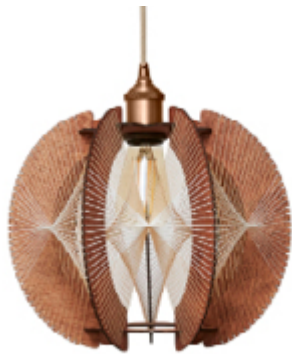

Ainava L guide des tailles

Ainava XL guide des tailles

Cinnija

Cinnija Bois foncé M

Structure: Bois foncé
Couleur: Beige / Blanc
Dimensions: Size: M (H34 x L40 cm)

Cinnija Bois foncé S

Structure: Bois foncé
Couleur: Beige / Blanc
Dimensions: S (H26 x L32 cm)