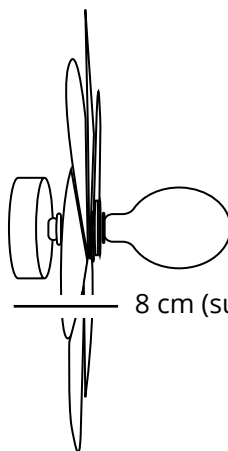

Smilga M guide des tailles

Smilga L guide des tailles

Smilga Double suspension guide des tailles

Smilga lampe à poser guide des tailles

Tulpe

SUSPENSION

Tulpe Bois foncé

Structure: Bois foncé

Couleur: Beige / Blanc

Dimensions: H34 x L59 cm

Tulpe guide des tailles

Lizante

Lizante L

Structure: Bois foncé
Dimensions: L (ø 71 cm)

Lizante S

Structure: Bois foncé
Dimensions: S (ø 48 cm)

Ø 48 cm

Ø 71 cm

8 cm (support+douille)

Lizante guide des tailles

SUR-MESURE

Voir les câbles

01 Blanc

02 Gris