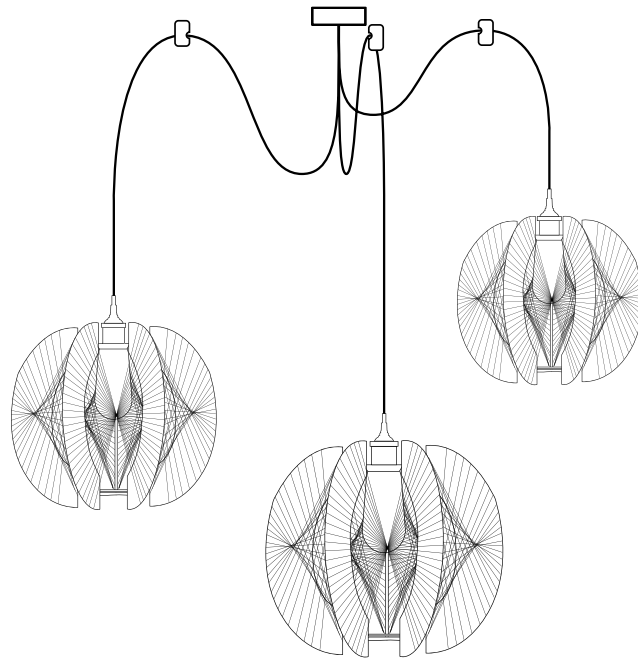

12 cm

Cinnija Triple suspension guide des tailles