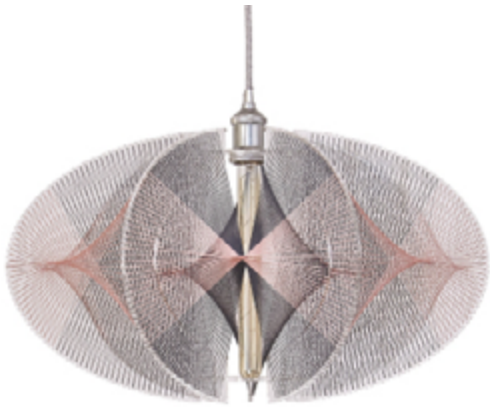

Ainava Plexiglass

Structure: Plexiglass
Couleur: Gris Foncé / Vieux Rose
Dimensions: L (H32.5 X L63 cm)