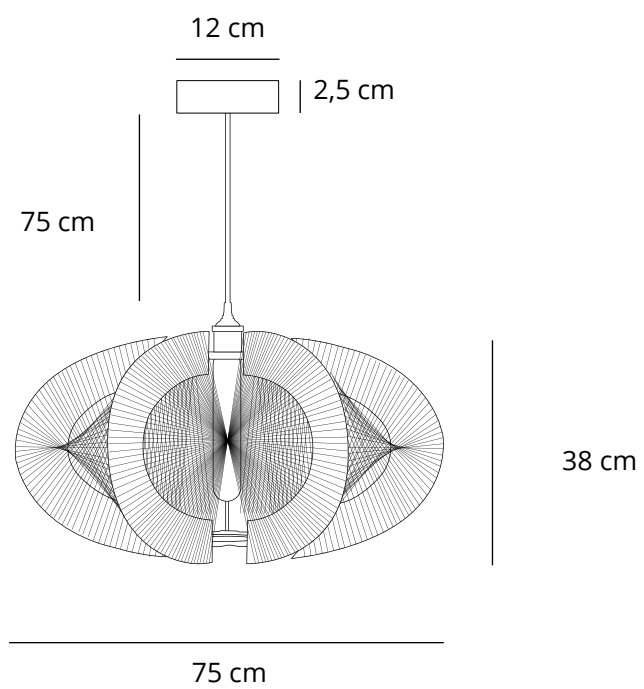

Ainava

SUSPENSION

Ainava Bois foncé

Structure: Dark Wood
Couleur: Beige / Blanc
Dimensions: L (H32.5 X L63 cm), XL (H38 X L75 cm)

Ainava Bois foncé

Structure: Dark Wood
Couleur: Marine / Bleu Clair
Dimensions: L (H32.5 X L63 cm), XL (H38 X L75 cm)

Ainava Bois naturel

Structure: Natural Wood
Couleur Marine / Light Blue
Dimensions: L (H32.5 X W63 cm)

Ainava Plexiglass

Structure: Plexiglass
Couleur: Marine / Bleu Clair
Dimensions: L (H32.5 X L63 cm)

Ainava Plexiglass

Structure: Plexiglass
Couleur: Gris Foncé
Dimensions: L (H32.5 X L63 cm)

Ainava Plexiglass

Structure: Plexiglass
Couleur: Gris Foncé / Vieux Rose
Dimensions: L (H32.5 X L63 cm)

Ainava Plexiglass

Structure: Plexiglass
Couleur: Gris Foncé / Orange
Dimensions: L (H32.5 X L63 cm)

Ainava L guide des tailles

Ainava XL guide des tailles

Cinnija

Cinnija Bois foncé M

Structure: Bois foncé
Couleur: Beige / Blanc
Dimensions: Size: M (H34 x L40 cm)

Cinnija Bois foncé S

Structure: Bois foncé
Couleur: Beige / Blanc
Dimensions: S (H26 x L32 cm)