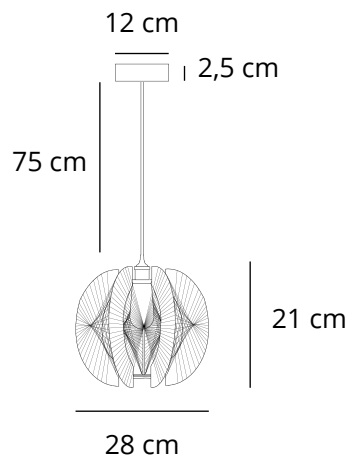

Structure: Bois foncé
Couleur: Beige / Blanc
Dimensions: S (H26 x L32 cm)

Cinnija Bois foncé S

Structure: Bois foncé
Couleur: Beige / Blanc
Dimensions: S (H26 x L32 cm)

Cinnija Bois foncé XS

Structure: Bois foncé
Couleur: Beige / Blanc
Dimensions: XS (H21 x L28 cm)

Cinnija S Plexiglass

Structure: Plexiglass
Couleur: Marine / Bleu Clair / Blanc
Dimensions: S (H26 x L32 cm)

Cinnija S Plexiglass

Structure: Plexiglass
Couleur: Marine / Bleu Clair / Blanc
Dimensions: S (H26 x L32 cm)

Cinnija S Plexiglass

Structure: Plexiglass
Couleur: Marine / Bleu Clair / Blanc
Dimensions: S (H26 x L32 cm)

Cinnija Bois foncé M

Structure: Bois foncé
Couleur: Beige / Blanc
Dimensions: Size: M (H34 x L40 cm)

Cinnija Bois foncé XS

Structure: Bois foncé
Couleur: Beige / Blanc
Dimensions: XS (H21 x L28 cm)

Cinnija lampe à poser guide des tailles

Cinnija XS guide des tailles

Cinnija S guide des tailles

Cinnija M guide des tailles