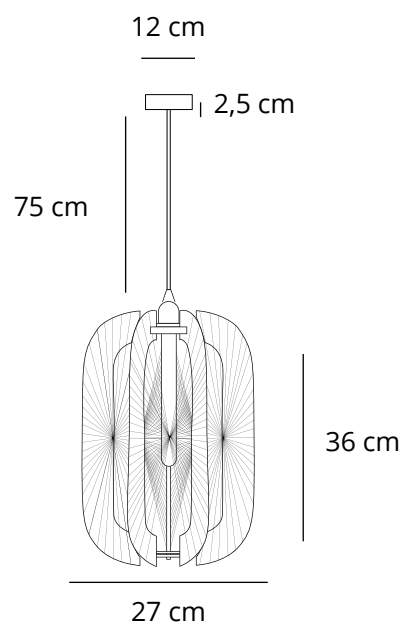

Cinnija Bois foncé XS

Structure: Bois foncé
Couleur: Beige / Blanc
Dimensions: XS (H21 x L28 cm)

Cinnija lampe à poser guide des tailles

Cinnija XS guide des tailles

Cinnija S guide des tailles

Cinnija M guide des tailles

Smilga Plexiglass M

Structure: Plexiglass
Couleur: Marine / Bleu Clair / Blanc
Dimensions: M (H36 x L27 cm)

Smilga Plexiglass L

Structure: Plexiglass
Couleur: Marine / Bleu Clair / Blanc
Dimensions: L (H50 x L35 cm)

Smilga Plexiglass M

Structure: Plexiglass
Couleur: Marine / Bleu Clair / Blanc
Dimensions: M (H36 x L27 cm)

Smilga Plexiglass Double Combination

Structure: Plexiglass
Couleur: Marine / Bleu Clair / Blanc
Dimensions: Double suspension