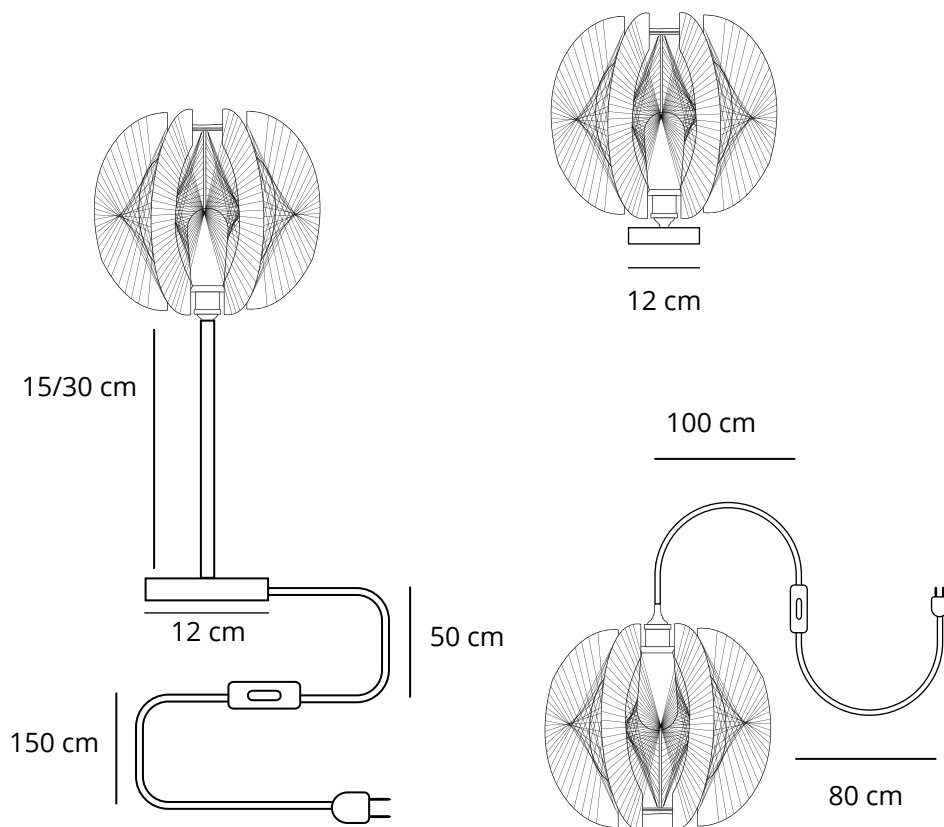

Cinnija S Plexiglass

Structure: Plexiglass
Couleur: Marine / Bleu Clair / Blanc
Dimensions: S (H26 x L32 cm)

Cinnija S Plexiglass

Structure: Plexiglass
Couleur: Marine / Bleu Clair / Blanc
Dimensions: S (H26 x L32 cm)

Cinnija S Plexiglass

Structure: Plexiglass
Couleur: Marine / Bleu Clair / Blanc
Dimensions: S (H26 x L32 cm)

Cinnija Bois foncé M

Structure: Bois foncé
Couleur: Beige / Blanc
Dimensions: Size: M (H34 x L40 cm)

Cinnija Bois foncé XS

Structure: Bois foncé
Couleur: Beige / Blanc
Dimensions: XS (H21 x L28 cm)

Cinnija lampe à poser guide des tailles

Cinnija XS guide des tailles

Cinnija S guide des tailles

Cinnija M guide des tailles