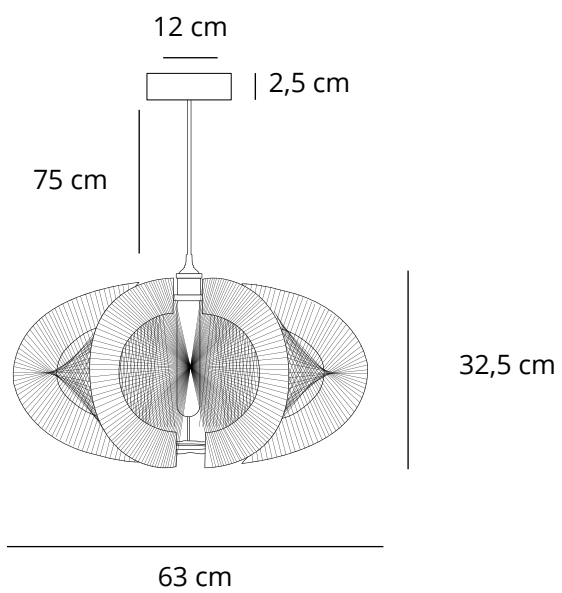

Ainava

SUSPENSION

Ainava Bois foncé

Structure: Dark Wood
Couleur: Beige / Blanc
Dimensions: L (H32.5 X L63 cm), XL (H38 X L75 cm)

Ainava Bois foncé

Structure: Dark Wood
Couleur: Marine / Bleu Clair
Dimensions: L (H32.5 X L63 cm), XL (H38 X L75 cm)

Ainava Bois naturel

Structure: Natural Wood
Couleur Marine / Light Blue
Dimensions: L (H32.5 X W63 cm)

Ainava Plexiglass

Structure: Plexiglass
Couleur: Marine / Bleu Clair
Dimensions: L (H32.5 X L63 cm)

Ainava Plexiglass

Structure: Plexiglass
Couleur: Gris Foncé
Dimensions: L (H32.5 X L63 cm)

Ainava Plexiglass

Structure: Plexiglass
Couleur: Gris Foncé / Vieux Rose
Dimensions: L (H32.5 X L63 cm)

Ainava Plexiglass

Structure: Plexiglass
Couleur: Gris Foncé / Orange
Dimensions: L (H32.5 X L63 cm)

Ainava L guide des tailles

Ainava XL guide des tailles

Cinnija

Cinnija Bois foncé M

Structure: Bois foncé
Couleur: Beige / Blanc
Dimensions: Size: M (H34 x L40 cm)

Cinnija Bois foncé S

Structure: Bois foncé
Couleur: Beige / Blanc
Dimensions: S (H26 x L32 cm)