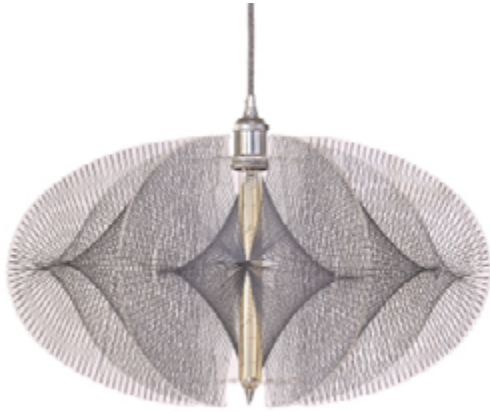

Ainava Plexiglass

Structure: Plexiglass
Couleur: Gris Foncé
Dimensions: L (H32.5 X L63 cm)