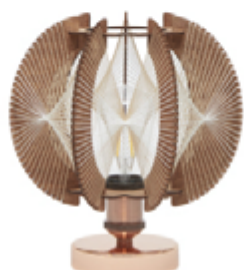

Cinnija Bois foncé XS

Structure: Bois foncé
Couleur: Beige / Blanc
Dimensions: XS (H21 x L28 cm)