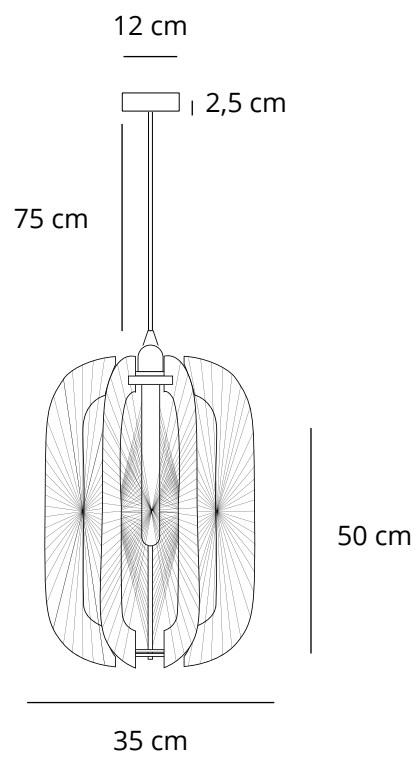

Smilga L guide des tailles