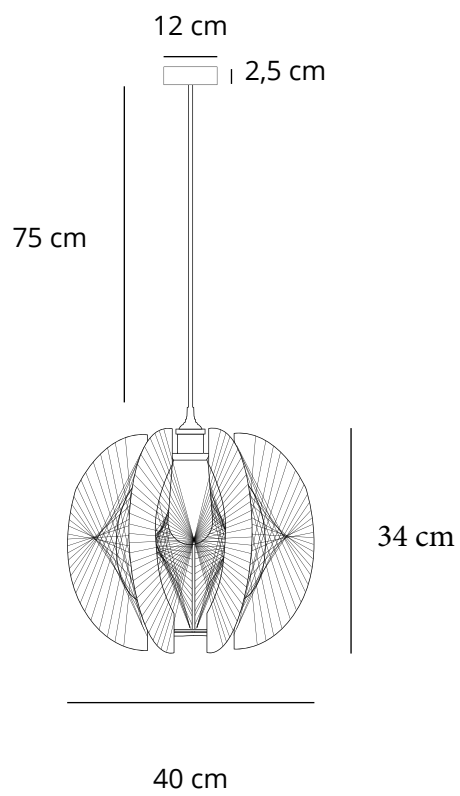

Cinnija S Plexiglass

Structure: Plexiglass
Couleur: Marine / Bleu Clair / Blanc
Dimensions: S (H26 x L32 cm)

Cinnija S Plexiglass

Structure: Plexiglass
Couleur: Marine / Bleu Clair / Blanc
Dimensions: S (H26 x L32 cm)

Cinnija S Plexiglass

Structure: Plexiglass
Couleur: Marine / Bleu Clair / Blanc
Dimensions: S (H26 x L32 cm)

Cinnija Bois foncé M

Structure: Bois foncé
Couleur: Beige / Blanc
Dimensions: Size: M (H34 x L40 cm)

Cinnija Bois foncé XS

Structure: Bois foncé
Couleur: Beige / Blanc
Dimensions: XS (H21 x L28 cm)

Cinnija lampe à poser guide des tailles

Cinnija XS guide des tailles

Cinnija S guide des tailles

Cinnija M guide des tailles