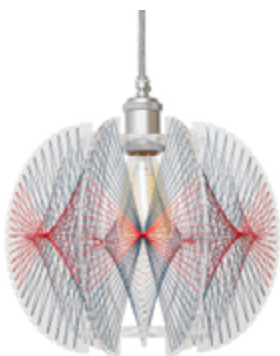

Cinnija Plexiglass S

Structure: Dark Wood
Couleur: Marine / Rouge
Dimensions: S (H26 x L32 cm)