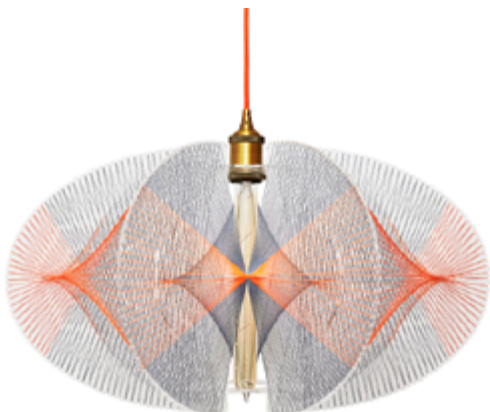

Ainava Plexiglass

Structure: Plexiglass
Couleur: Gris Foncé / Orange
Dimensions: L (H32.5 X L63 cm)