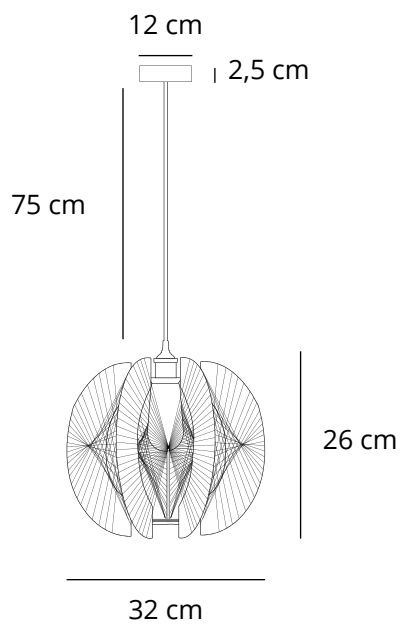

Cinnija S Plexiglass

Structure: Plexiglass
Couleur: Marine / Bleu Clair / Blanc
Dimensions: S (H26 x L32 cm)

Cinnija S Plexiglass

Structure: Plexiglass
Couleur: Marine / Bleu Clair / Blanc
Dimensions: S (H26 x L32 cm)

Cinnija S Plexiglass

Structure: Plexiglass
Couleur: Marine / Bleu Clair / Blanc
Dimensions: S (H26 x L32 cm)

Cinnija Bois foncé M

Structure: Bois foncé
Couleur: Beige / Blanc
Dimensions: Size: M (H34 x L40 cm)

Cinnija Bois foncé XS

Structure: Bois foncé
Couleur: Beige / Blanc
Dimensions: XS (H21 x L28 cm)

Cinnija lampe à poser guide des tailles

Cinnija XS guide des tailles

Cinnija S guide des tailles

Cinnija M guide des tailles