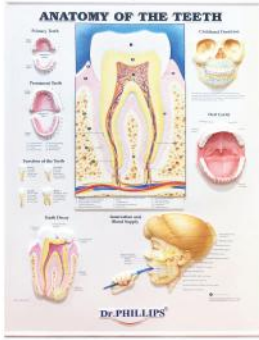

● แผ่น Anatomy 3 มิติ

15.1