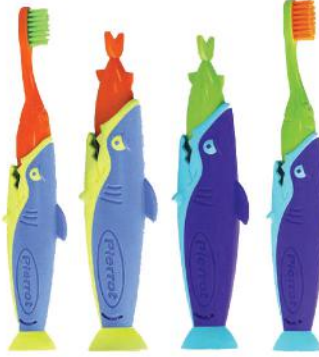

● แปรงสีฟันเด็กเพียร์รอก ชาร์คคี่