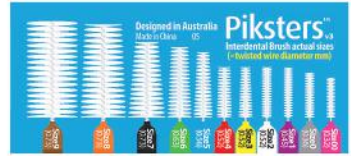

Piksters™
www.piksters.com

erskine™
oral care

แบรนด์สินค้าช่องปาก
อันดับ 1 จากประเทศออสเตรเลีย

- แปรงชอกฟัน 4 ชิ้น
- 3.10.16
- ตัวตรง Piksters
  (00, 0, 1, 3)

75
PACKS

- แปรงชอกฟันไม้ไผ่ 8 ชิ้น ตัวตรง
- 3.10.17