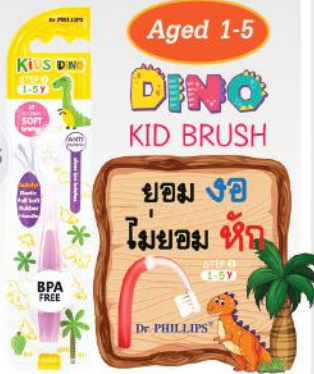

● แปรงซิลิโคน

6.1

● แปรงสีฟันเด็ก

ช้างน้อย / กระต่ายน้อย

6.2

ตัวรูปช้าง / กระต่าย

Age 0-3

● แปรงสีฟันเสต็ปอ๊พ

6.3

Age 0-3

● แปรงเด็ก BRIGHT แพ็ค 3

Aged 1-5

6.4

PASTEL

BOY

● แปรงเด็กไดโน (DINO)

Aged 1-5

6.5

ขอม งอ
ไมขอม หัก

● แปรงสีฟันเด็ก 2-6 ปี Kids X Jub

Age 2-6

6.6

- ✓ ขนแปรงสีฟันสลดใส
- ✓ ฝาครอบลดการตุ่ม
- ✓ ปลายด้านสูงคุณภาพ

● แปรงเด็กพร้อมฝาครอบ KANGAROO