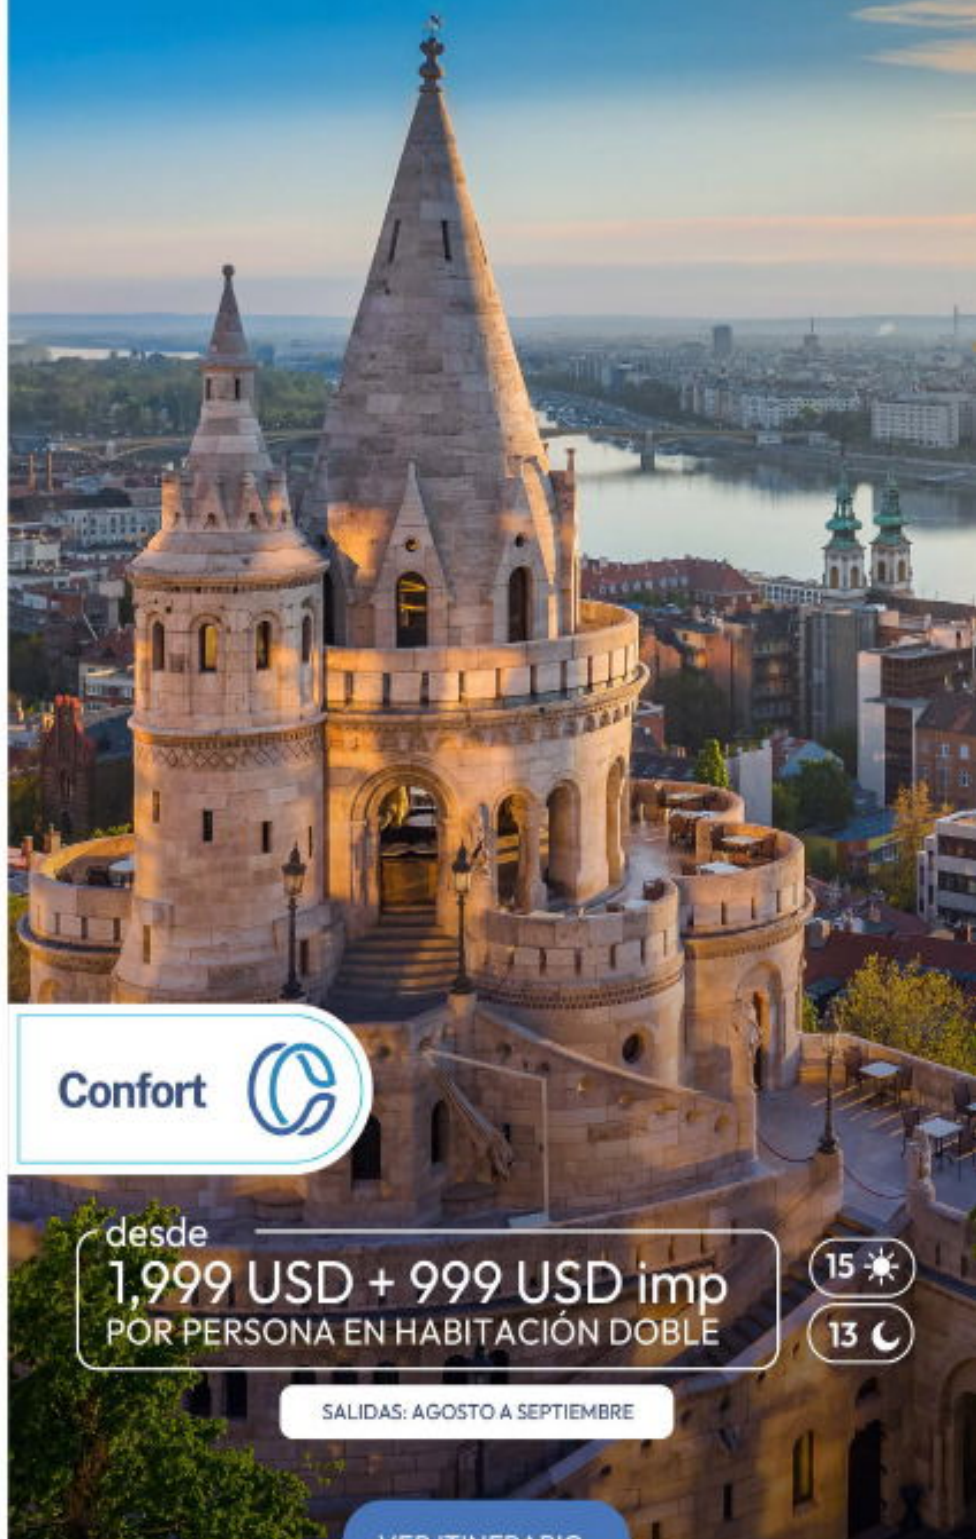

Plus

ESENCIA IMPERIAL

desde 16* 14

1,999 USD + 799 USD imp
POR PERSONA EN HABITACIÓN DOBLE

Salidas
AGO 12

VER ITINERARIO

CONSULTAR SUPLEMENTO

Danubio Azul