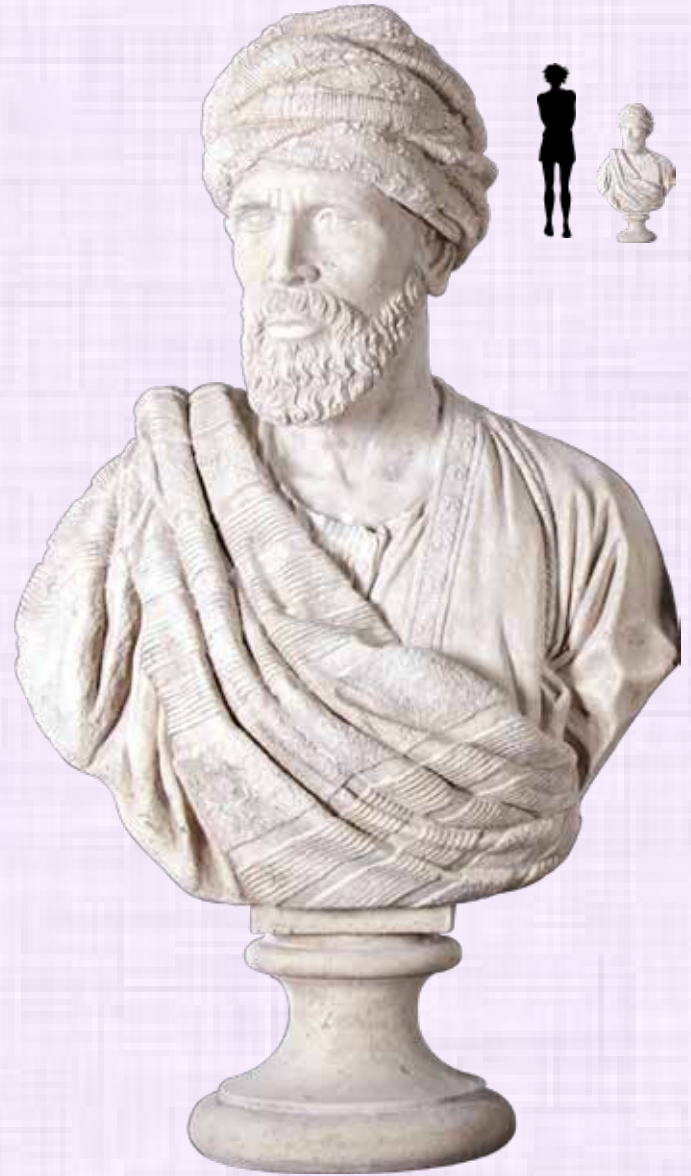

090015RS

Sabine Bust
Roman Stone Finish
L 41 x W 26 x H 64cm - 7.8kg

NATUREWORKS WEDDING COLLECTION

BUSTS

SHEIK BUST

090087RS

Sheik Bust
Roman Stone Finish
L 51 x W 31 x H 86cm - 12.8kg

Side View