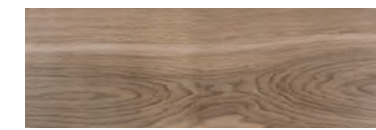

Mas. Timber Arce 20x60

ESPEJOR 6,5 MM / TICKNESS 6,5 MM

Mas. Timber

Mas. Timber Fumo

Mas. Timber Roble

Mas. Timber Arce

Mas. Timber Fuoco

Mas. Timber Terra

Formatos / Formats

Piezas complementarias

Complementary Tiles / Pièces Complémentaires

	Formato	Pz/cj	Pz/pl	M ² /cj	M ² /pl	Cj/pl	Kg/cj	Kg/Total
	20x60 (6MM) <small>MATE MATT</small>	13	832	1,56	99,84	64	20,8	1351,2
	Porcelain	20x60 7.87"x23.62"						