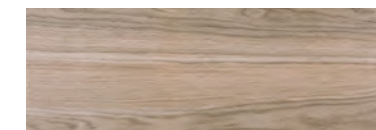

Mas. Timber Arce 20x60

ESPEJOR 6,5 MM / TICKNESS 6,5 MM

Mas. Timber

Mas. Timber Fumo

Mas. Timber Roble

Mas. Timber Arce

Mas. Timber Fuoco

Mas. Timber Terra

Formatos / Formats

Piezas complementarias

Complementary Tiles / Pièces Complémentaires

	Formato	Pz/cj	Pz/pl	M ² /cj	M ² /pl	Cj/pl	Kg/cj	Kg/Total
	20x60 (6MM) <small>MATE MATT</small>	13	832	1,56	99,84	64	20,8	1351,2
	Porcelain	20x60 7.87"x23.62"						