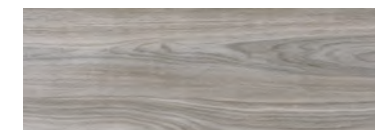

Mas. Timber Arce 20x60

ESPEJOR 6,5 MM / TICKNESS 6,5 MM

Mas. Timber

Mas. Timber Fumo

Mas. Timber Roble

Mas. Timber Arce

Mas. Timber Fuoco

Mas. Timber Terra

Formatos / Formats

Piezas complementarias

Complementary Tiles / Pièces Complémentaires

	Formato	Pz/cj	Pz/pl	M ² /cj	M ² /pl	Cj/pl	Kg/cj	Kg/Total
	20x60 (6MM) <small>MATE MATT</small>	13	832	1,56	99,84	64	20,8	1351,2
	Porcelain	20x60 7.87"x23.62"						