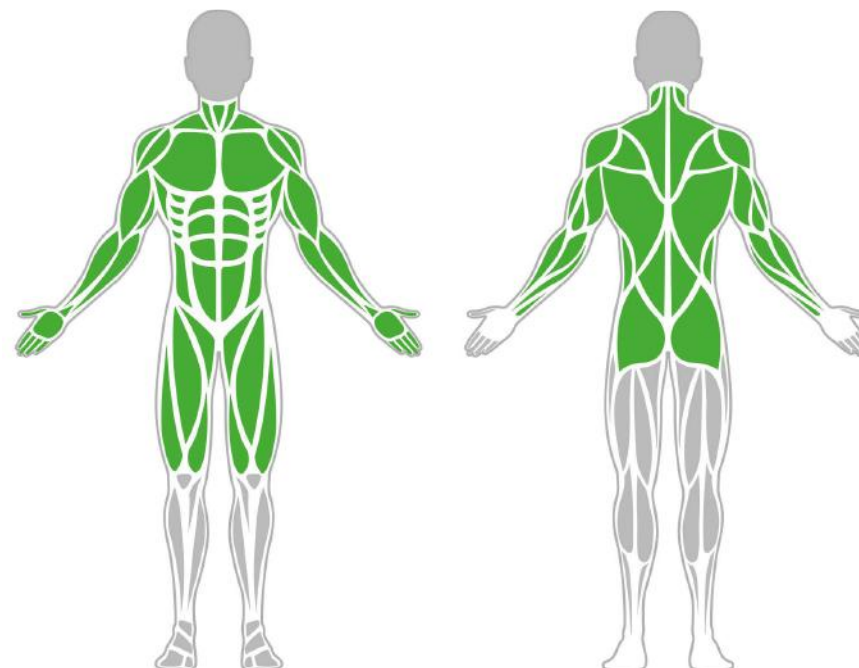

Izomcsoportok

Multitréner 950

A dupla/szimpla multifunkciós tréner rendkívül sokrétűen használható edzéscsésző, amelyen egyszerre ketten is tudnak erősíteni. Ezen a kondieszközön lehet végezni tolózkodást, lábemelést és térdemelést is, illetve az eszköz lábánál lévő fülek a fekvőtámaszok könnyített és nehezített elvégzését is segítik, ráadásul egyszerre két ember tudja használni. Ez a sokoldalúság, ami miatt a dupla/szimpla multifunkciós tréner azok számára is tökéletes választás, akik otthonra keresnek egy komplex kültéri edzéscsészőt.

Tulajdonságok

Termék kód	1-1-042
Tanúsítvány	EN 16630
Korcsoport	14 + év
Kapacitás	1 fő
Max. terhelhetőség	99 kg
Típus	Fitness
Nehézségi fok	Közepes

Oldalnézet

Felülnézet

Telepítési információk

Telepítők száma (alapozás)	Legalább 2 fő
Telepítési idő (alapozás)	45-90 perc
Telepítők száma (szerelés)	Legalább 2 fő
Telepítési idő (szerelés)	30-60 perc
Kiemelt föld mennyisége	0.78 m ³
Felhasznált beton mennyisége	0.78 m ³
Alaptest mérete (sz x h x m)	1,5 x 1,5 x 0,35 m
Lefogatósi lehetőségek	Felületre vagy bebetonozva
A kombinált szerkezeteknél a szükséges beton mennyisége változó.	

Technikai információk

Biztonsági zóna	1,5 méter sugarú körben
Súly	62 kg
Anyagminőség	S235
Kritikus esési magasság	1370 mm
Színválaszték	
További színválasztékért érdeklődjön értékesítőinknél.	

Garancia

Az ülések és háttámlák vastag HDPE anyagból készültek. Amely teljes mértékben hő- nedvesség -és UV álló.

Az összekötő elemek van-dálbiztos rozsdamentes acél csavarokkal, anyák segítségével vannak összekötve.