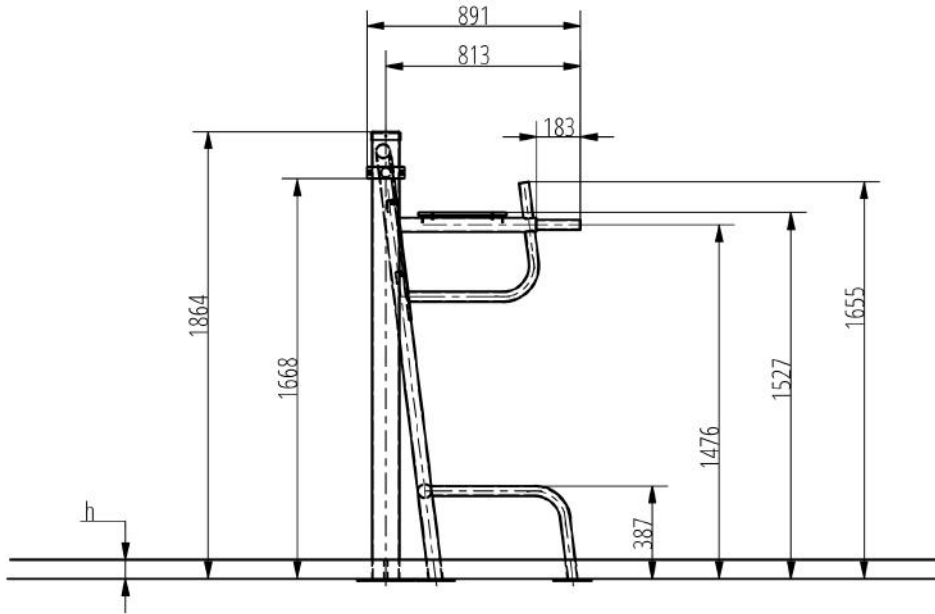

Izomcsoportok

Multitréner 950

A dupla/szimpla multifunkciós tréner rendkívül sokrétűen használható edzéscsésző, amelyen egyszerre ketten is tudnak erősíteni. Ezen a kondieszközön lehet végezni tolózkodást, lábemelést és térdemelést is, illetve az eszköz lábánál lévő fülek a fekvőtámaszok könnyített és nehezített elvégzését is segítik, ráadásul egyszerre két ember tudja használni. Ez a sokoldalúság, ami miatt a dupla/szimpla multifunkciós tréner azok számára is tökéletes választás, akik otthonra keresnek egy komplex kültéri edzéscsészőt.

Tulajdonságok

Termék kód	1-1-042
Tanúsítvány	EN 16630
Korcsoport	14 + év
Kapacitás	1 fő
Max. terhelhetőség	99 kg
Típus	Fitness
Nehézségi fok	Közepes

Oldalnézet

Felülnézet

Telepítési információk

Telepítők száma (alapozás)	Legalább 2 fő
Telepítési idő (alapozás)	45-90 perc
Telepítők száma (szerelés)	Legalább 2 fő
Telepítési idő (szerelés)	30-60 perc
Kiemelt föld mennyisége	0.78 m ³
Felhasznált beton mennyisége	0.78 m ³
Alaptest mérete (sz x h x m)	1,5 x 1,5 x 0,35 m
Lefogatósi lehetőségek	Felületre vagy bebetonozva
A kombinált szerkezeteknél a szükséges beton mennyisége változó.	

Technikai információk

Biztonsági zóna	1,5 méter sugarú körben
Súly	62 kg
Anyagminőség	S235
Kritikus esési magasság	1370 mm
Színválaszték	
További színválasztékért érdeklődjön értékesítőinknél.	

Garancia