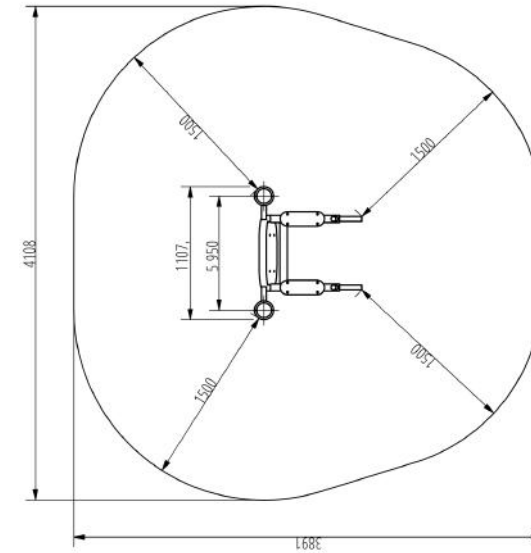

Izomcsoportok

Multitréner 950

A dupla/szimpla multifunkciós tréner rendkívül sokrétűen használható edzéscsésző, amelyen egyszerre ketten is tudnak erősíteni. Ezen a kondieszközön lehet végezni tolózkodást, lábemelést és térdemelést is, illetve az eszköz lábánál lévő fülek a fekvőtámaszok könnyített és nehezített elvégzését is segítik, ráadásul egyszerre két ember tudja használni. Ez a sokoldalúság, ami miatt a dupla/szimpla multifunkciós tréner azok számára is tökéletes választás, akik otthonra keresnek egy komplex kültéri edzéscsészőt.

Tulajdonságok

Termék kód	1-1-042
Tanúsítvány	EN 16630
Korcsoport	14 + év
Kapacitás	1 fő
Max. terhelhetőség	99 kg
Típus	Fitness
Nehézségi fok	Közepes

Oldalnézet

Felülnézet

Telepítési információk

Telepítők száma (alapozás)	Legalább 2 fő
Telepítési idő (alapozás)	45-90 perc
Telepítők száma (szerelés)	Legalább 2 fő
Telepítési idő (szerelés)	30-60 perc
Kiemelt föld mennyisége	0.78 m ³
Felhasznált beton mennyisége	0.78 m ³
Alaptest mérete (sz x h x m)	1,5 x 1,5 x 0,35 m
Lefogatósi lehetőségek	Felületre vagy bebetonozva
A kombinált szerkezeteknél a szükséges beton mennyisége változó.	

Technikai információk

Biztonsági zóna	1,5 méter sugarú körben
Súly	62 kg
Anyagminőség	S235
Kritikus esési magasság	1370 mm
Színválaszték	
További színválasztékért érdeklődjön értékesítőinknél.	

Garancia