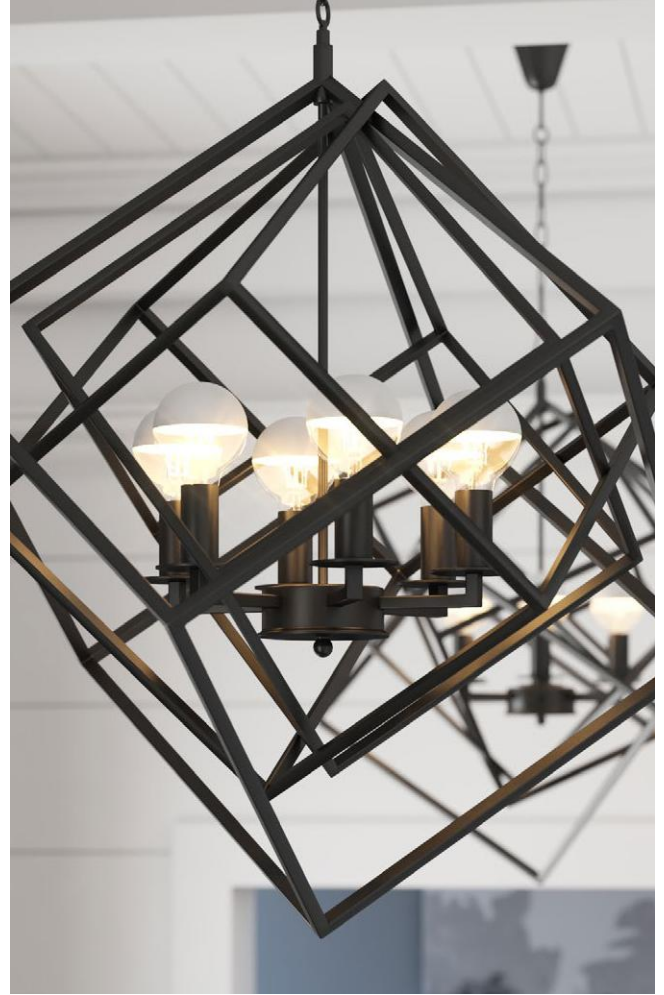

Item #
[776837](#) (2700K)¹

5W
A19
40W Equiv.

Item #
[776838](#) (2700K)²

2.5W
G16
25W Equiv.

Item #
[776839](#) (2700K)¹

5W
G25
40W Equiv.

Item #
[776840](#) (2700K)¹

6W
G40
60W Equiv.

half *White*

A19, G16, G25, G40