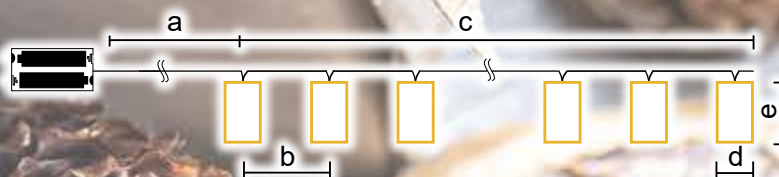

Dekoracije od svjetlosnih lanaca

Tracon šifra	Šifra 2	Broj LED (kom.)	a (cm)	b (cm)	c (cm)	d (cm)	e (cm)	Baterija
CHRSTSSTA10WW	X22047	10	30	15	135	5	5	2 × AA*
CHRSTCPPW10WW	X22067	10	30	15	135	4.5	6	2 × AA*
CHRSTSPW10WW	X22070	10	30	15	135	4	6	2 × AA*
CHRSTSMPW10WW	X22071	10	30	15	135	4.5	6	2 × AA*

* bez baterije !