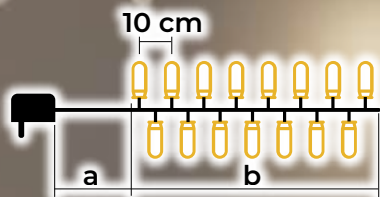

- s adapterom
- bez produživanja