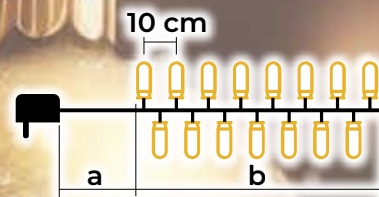

Tracon šifra	Šifra 2	Broj LED (kom.)	Temperatura boje	a (m)	b (m)	Snaga (W)
CHRSTOP100WW	X22016	100	topla bijela	2	10	3.6
CHRSTOP200WW	X22017	200	topla bijela	5	20	6