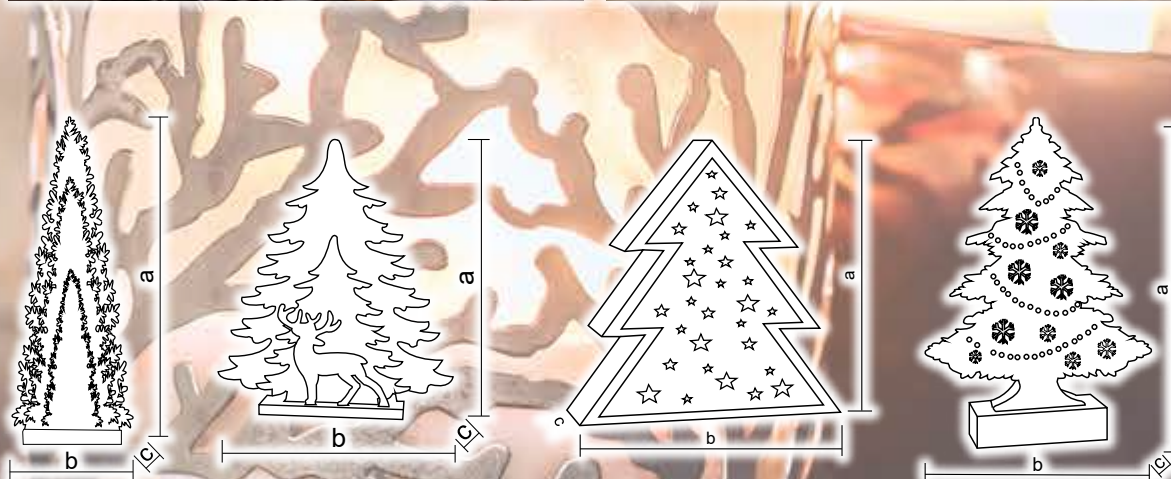

Stolne dekoracije

10.000 h   warm white   timer auto 6h ON / 18h OFF   change

Tracon šifra	Šifra 2	Broj LED (kom.)	a (cm)	b (cm)	c (cm)	Baterija
CHRTRWG13WW	X22095	13	33	22	5	2 × AA*
CHRTRWG10WW	X22096	10	35	25.5	5	2 × AA*
CHRTRW4WW	X22041	4	15.5	20	4.5	2 × AAA*
CHRTRWW7WW	X22100	7	25	17	4.5	2 × AA*

* bez baterije !