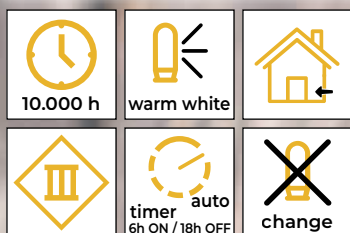

CHRWHW6WW

X22079

CHRWHVILW6WW

X22082

Tracon šifra	Šifra 2	Broj LED (kom.)	a (cm)	b (cm)	c (cm)	Baterija
CHRWHW6WW	X22079	6	12,5	25	14,5	3 × AA*
CHRWHVILW6WW	X22082	6	16,5	30	15	2 × AA*

* bez baterije !

Drvene kućice