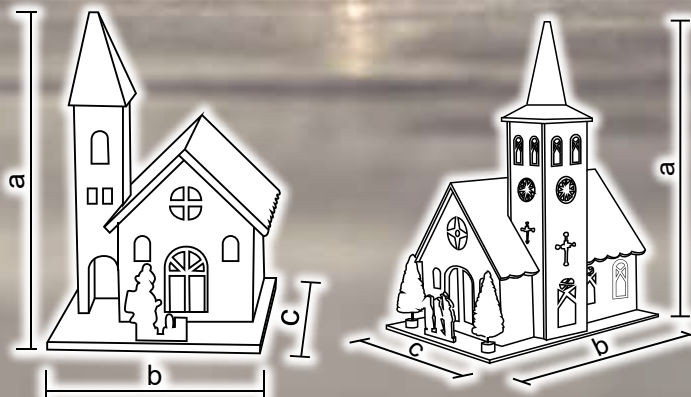

* bez baterije !

Drvene crkvice

Tracon šifra	Šifra 2	Broj LED (kom.)	a (cm)	b (cm)	c (cm)	Baterija
CHRHLSM7WW	X24020	7	22	16	8	2 x AAA*
CHRHLS7WW	X24021	7	22	16	8	2 x AAA*

* bez baterije !

Drvene crkvice

Tracon šifra	Šifra 2	Broj LED (kom.)	a (cm)	b (cm)	c (cm)	Baterija
CHRCIWW	X23007	1	13	9.5	8	1 × CR2032
CHRWHCHW4WW	X22077	4	25	19.5	15	3 × AA*