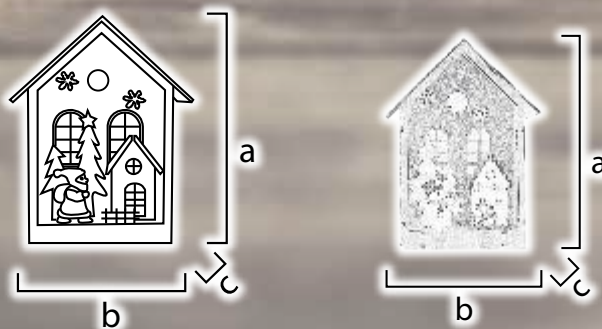

Drvene crkvice

Tracon šifra	Šifra 2	Broj LED (kom.)	a (cm)	b (cm)	c (cm)	Baterija
CHRHLSM7WW	X24020	7	22	16	8	2 x AAA*
CHRHLS7WW	X24021	7	22	16	8	2 x AAA*

* bez baterije !