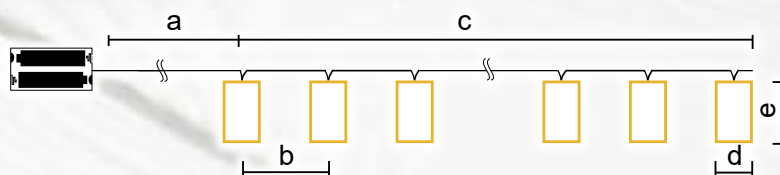

Tracon šifra	Šifra 2	Broj LED (kom.)	a (cm)	b (cm)	c (cm)	d (cm)	e (cm)	Baterija
CHRSTCS10WW	X24014	10	28	12	130	4	5.5	2 x AA*
CHRSTCR10WW	X24015	10	33	9	80	4.4	3.5	2 x AA*
CHRSTGM10WW	X24018	10	33	10	95	4.5	4.5	2 x AA*

* bez baterije !