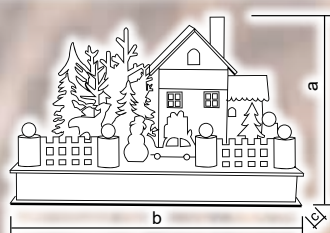

CHRWHW6WW

X22079

CHRWHVILW6WW

X22082

Tracon šifra	Šifra 2	Broj LED (kom.)	a (cm)	b (cm)	c (cm)	Baterija
CHRWHW6WW	X22079	6	12,5	25	14,5	3 × AA*
CHRWHVILW6WW	X22082	6	16,5	30	15	2 × AA*

* bez baterije !

Drvene kućice