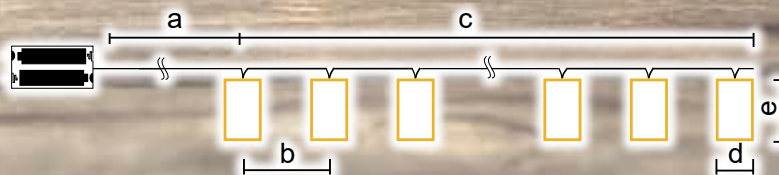

Dekoracije od svjetlosnih lanaca

Tracon šifra	Šifra 2	Broj LED (kom.)	a (cm)	b (cm)	c (cm)	d (cm)	e (cm)	Baterija
CHRSTHWWG10WW	X22057	10	30	15	135	5.3	6.6	2 × AA*
CHRSTHWW10WW	X22058	10	30	15	135	5.3	6.6	2 × AA*
CHRSH10WW	X23022	10	31	15	120	3.8	4.6	2 × AA*
CHRSTSFWM10WW	X22056	10	30	10	90	4	4	2 × AA*

* bez baterije !