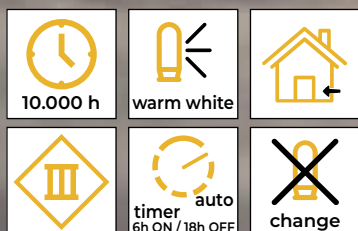

Drvene crkvice

Tracon šifra	Šifra 2	Broj LED (kom.)	a (cm)	b (cm)	c (cm)	Baterija
CHRHLSM7WW	X24020	7	22	16	8	2 x AAA*
CHRHLS7WW	X24021	7	22	16	8	2 x AAA*

* bez baterije !