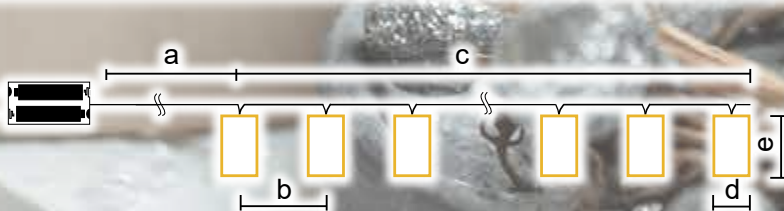

Tracon šifra	Šifra 2	Broj LED (kom.)	a (cm)	b (cm)	c (cm)	d (cm)	e (cm)	Baterija
CHRMA40WW	X23015	40	32.5	3	120	0.8	0.8	3 × AA*
CHRMB40WW	X23016	40	31.5	3	120	0.8	0.8	3 × AA*
CHRM30WW	X23018	30	39	1.3	290	1.3	1.3	3 × AA*
CHRSTBGM20WW	X22065	20	30	10	190	1.5	1.5	2 × AA*

* bez baterije !