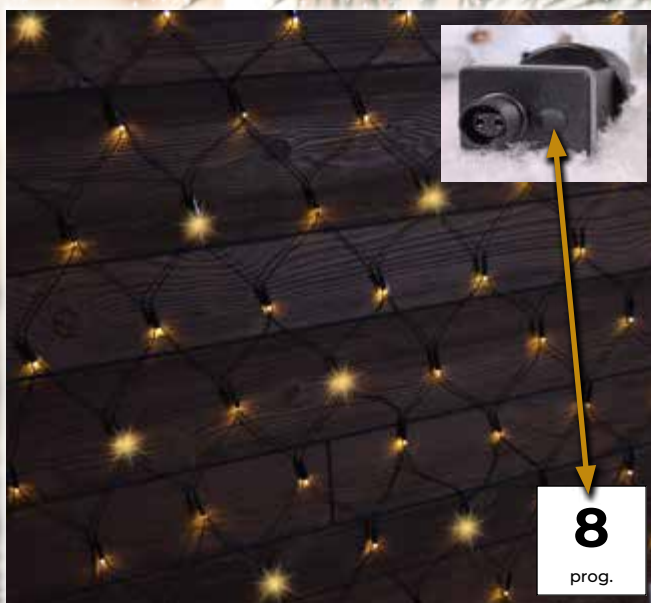

Programabilne svjetlosne mreže tople bijele boje - 8 programa