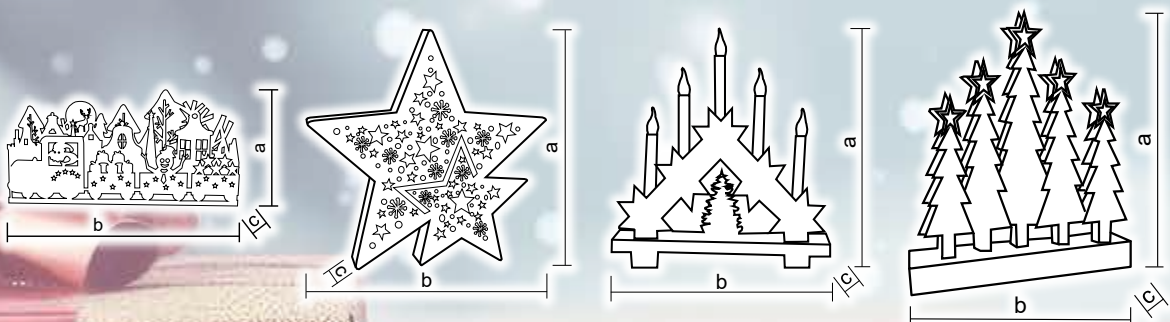

Stolne dekoracije

Tracon šifra	Šifra 2	Broj LED (kom.)	a (cm)	b (cm)	c (cm)	Baterija
CHRTRAWW10WW	X22086	10	14	30	6	3 × AA*
CHRSTWDS6WW	X22040	6	19	20	3,6	2 × AAA*
CHRSTCANWW5WW	X22099	5	30	32	5	2 × AA*
CHRTRWS5WW	X22098	5	25	28,5	6	2 × AAA*

* bez baterije !