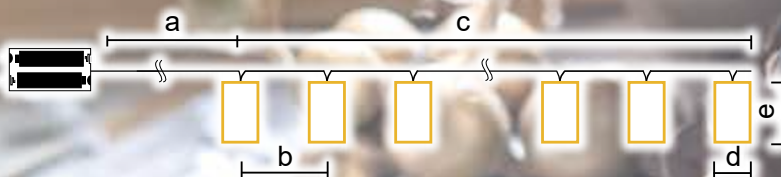

Dekoracije od svjetlosnih lanaca

Tracon šifra	Šifra 2	Broj LED (kom.)	a (cm)	b (cm)	c (cm)	d (cm)	e (cm)	Baterija
CHRSTFBW10WW	X22064	10	30	15	135	5	5	2 × AA*
CHRSTBW10WW	X22063	10	30	15	135	5	5	2 × AA*
CHRSTRDGM10WW	X22060	10	30	15	135	4	8	2 × AA*
CHRSTGMGM10WW	X22061	10	30	15	135	3	4	2 × AA*

* bez baterije !