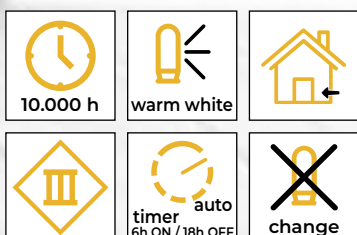

Dekoracije od svjetlosnih lanaca

Tracon šifra	Šifra 2	Broj LED (kom.)	a (cm)	b (cm)	c (cm)	d (cm)	e (cm)	Baterija
CHRSTRDPW10WW	X22066	10	30	15	135	4	6	2 × AA*
CHRSTRDA10WW	X22068	10	30	10	90	2.8	4.1	2 × AA*
CHRSTSCA10WW	X22069	10	30	10	90	2	4	2 × AA*
CHRSTPBW10WW	X22072	10	30	15	135	4	5.5	2 × AA*

* bez baterije !