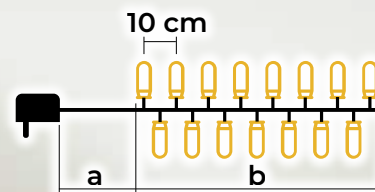

Tracon šifra	Šifra 2	Broj LED (kom.)	Temperatura boje	a (m)	b (m)	Snaga (W)
CHRSTOP100RGB	X22020	100	RGB	2	10	3.6
CHRSTOP200RGB	X22021	200	RGB	5	20	6