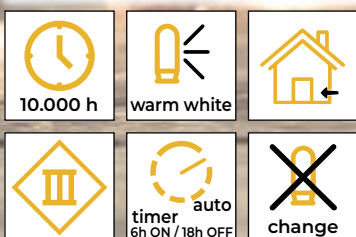

Dekoracije od svjetlosnih lanaca

Tracon šifra	Šifra 2	Broj LED (kom.)	a (cm)	b (cm)	c (cm)	d (cm)	e (cm)	Baterija
CHRSTSTM10WW	X22062	10	30	15	135	7.5	7.5	2 x AA*
CHRSTSTA10WW	X22059	10	30	15	135	5.7	5.7	2 x AA*
CHRSTSTPW10WW	X22054	10	30	15	135	5.5	5.5	2 x AA*
CHRSTSTWM10WW	X22053	10	30	15	135	6	6	2 x AA*

* bez baterije !