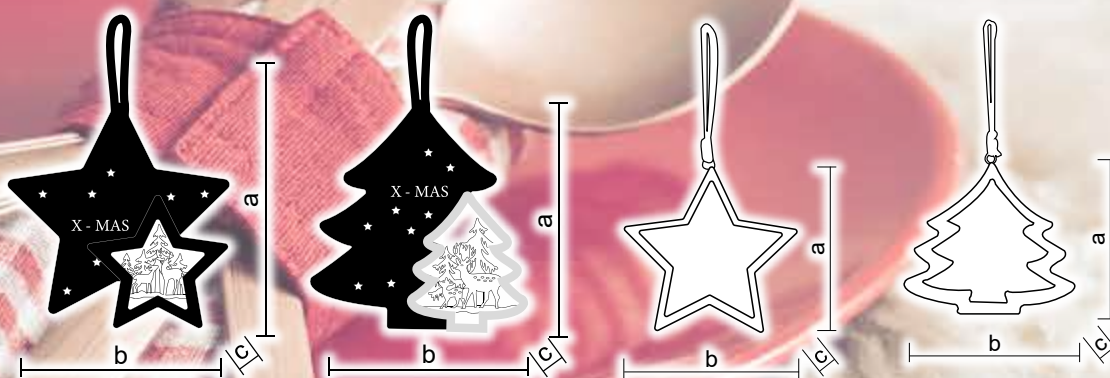

Prozorske i zidne dekoracije

Tracon šifra	Šifra 2	Broj LED (kom.)	a (cm)	b (cm)	c (cm)	Baterija
CHRHS7WW	X23005	7	21	22	2.8	2 × AAA*
CHRHT7WW	X23006	7	21.5	21	2.8	2 × AAA*
CHRSTWW5WW	X22093	5	15	15	2.5	2 × AA*
CHRTRWW5WW	X22094	5	15	15	2.5	2 × AA*

* bez baterije !