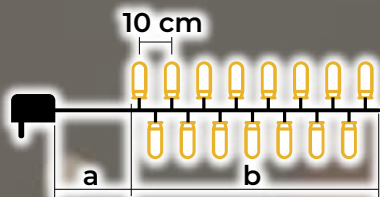

- s adapterom
- bez produživanja

Tracon šifra	Šifra 2	Broj LED (kom.)	Temperatura boje	a (m)	b (m)	Snaga (W)
CHRSTOB100RGB	X22019	100	RGB	2	10	3.6