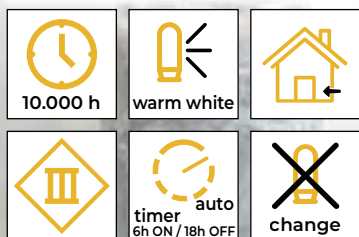

Prozorska dekoracija, lanac

Tracon šifra	Šifra 2	Broj LED (kom.)	a (cm)	b (cm)	c (cm)	d (cm)	e (cm)	Baterija
CHRWS40WW	X23009	40	50	19	150	5.8	5.8	3 × AA*
CHRWSF47WW	X23021	47	29.5	21.5	120	10	10	3 × AA*

* bez baterije !