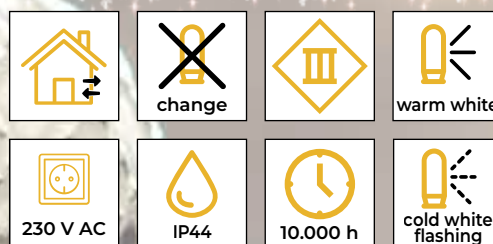

LED svjetlosne zavjese tople bijele boje - sa treptajućim hladnim bijelim LED

- s adapterom
- bez produživanja