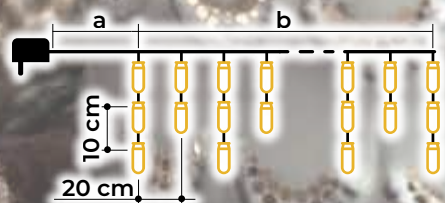

Tracon šifra	Šifra 2	Broj LED (kom.)	Temperatura boje	a (m)	b (m)	Snaga (W)
CHRIOB5CW	X22024	125	hladna bijela	5	5	3.6
CHRIOB10CW	X22025	250	hladna bijela	5	10	6