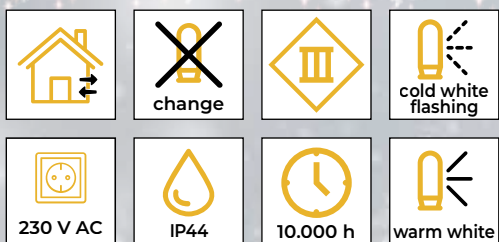

LED svjetlosni lanci tople bijele boje - sa treptajućim hladnim bijelim LED

- s adapterom
- bez produživanja