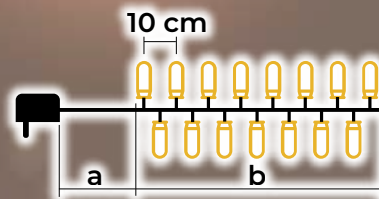

Tracon šifra	Šifra 2	Broj LED (kom.)	Temperatura boje	a (m)	b (m)	Snaga (W)
CHRSTOSC100CW	X22011	100	hladna bijela/hladna bijela	2	10	3.6
CHRSTOSC200CW	X22012	200	hladna bijela/hladna bijela	5	20	6
CHRSTOSC500CW	X22013	500	hladna bijela/hladna bijela	5	50	7.2