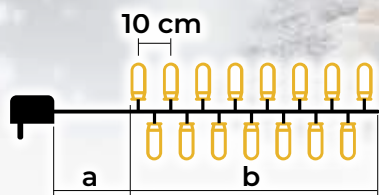

Tracon šifra	Šifra 2	Broj LED (kom.)	Temperatura boje	a (m)	b (m)	Snaga (W)
CHRSTOSC100WW	X22008	100	topla bijela/hladna bijela	2	10	3.6
CHRSTOSC200WW	X22009	200	topla bijela/hladna bijela	5	20	6
CHRSTOSC500WW	X22010	500	topla bijela/hladna bijela	5	50	7.2