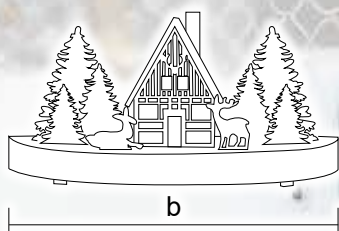

CHRWHW6WW

X22079

CHRWHVILW6WW

X22082

Tracon šifra	Šifra 2	Broj LED (kom.)	a (cm)	b (cm)	c (cm)	Baterija
CHRWHW6WW	X22079	6	12,5	25	14,5	3 × AA*
CHRWHVILW6WW	X22082	6	16,5	30	15	2 × AA*

* bez baterije !

Drvene kućice