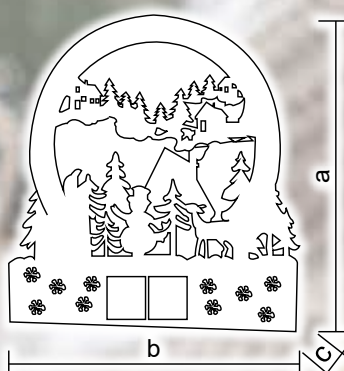

Adventski kalendari

Tracon šifra	Šifra 2	Broj LED (kom.)	a (cm)	b (cm)	c (cm)	Baterija
CHRACHS8WW	X22074	8	21	15	9	2 × AA*
CHRACHR8WW	X22075	8	21	15	9	2 × AA*
CHRACSM8WW	X22076	8	22.9	22	4.9	2 × AAA*
CHRACC5WW	X22073	5	14.5	13	5.7	2 × AAA*

* bez baterije !