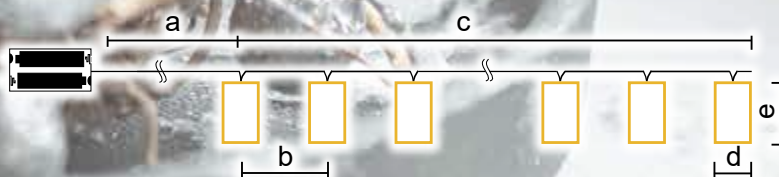

Dekoracije od svjetlosnih lanaca

Tracon šifra	Šifra 2	Broj LED (kom.)	a (cm)	b (cm)	c (cm)	d (cm)	e (cm)	Baterija
CHRSTSTW10WW	X22052	10	30	15	135	8	8	2 × AA*
CHRSTTRW10WW	X22055	10	30	15	135	8.5	8	2 × AA*

* bez baterije !