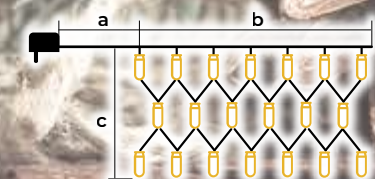

Tracon šifra	Šifra 2	Broj LED (kom.)	Temperatura boje	a (m)	b (m)	c (m)	Snaga (W)
CHRNOP120WW	X22030	120	topla bijela	5	1	1.5	3.6
CHRNOP160WW	X22031	160	topla bijela	5	2	1.5	3.6
CHRNOP220WW	X22032	220	topla bijela	5	3	1.5	6