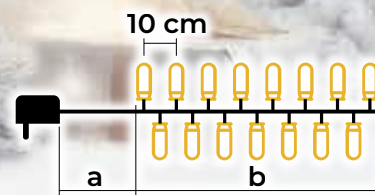

LED svjetlosni lanci hladne bijele boje - osnovna izvedba

- s adapterom
- bez produživanja

Tracon šifra	Šifra 2	Broj LED (kom.)	Temperatura boje	a (m)	b (m)	Snaga (W)
CHRSTOB100CW	X22014	100	hladna bijela	2	10	3.6
CHRSTOB200CW	X22015	200	hladna bijela	5	20	6