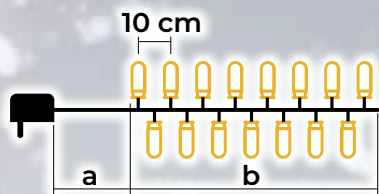

Tracon šifra	Šifra 2	Broj LED (kom.)	Temperatura boje	a (m)	b (m)	Snaga (W)
CHRSTOSW100WW	X22005	100	topla bijela/topla bijela	2	10	3.6
CHRSTOSW200WW	X22006	200	topla bijela/topla bijela	5	20	6
CHRSTOSW500WW	X22007	500	topla bijela/topla bijela	5	50	7.2