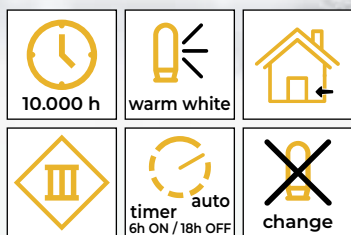

Tracon šifra	Šifra 2	Broj LED (kom.)	a (cm)	b (cm)	c (cm)	Baterija
CHRWHW6WW	X22079	6	12,5	25	14,5	3 × AA*
CHRWHVILW6WW	X22082	6	16,5	30	15	2 × AA*

* bez baterije !