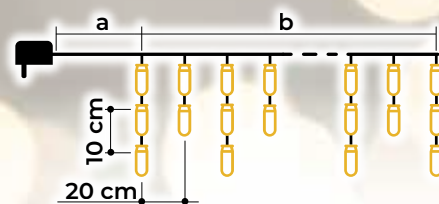

Tracon šifra	Šifra 2	Broj LED (kom.)	Temperatura boje	a (m)	b (m)	Snaga (W)
CHRIOSW5WW	X22026	125	topla bijela/topla bijela	5	5	3.6
CHRIOSW10WW	X22027	250	topla bijela/topla bijela	5	10	6