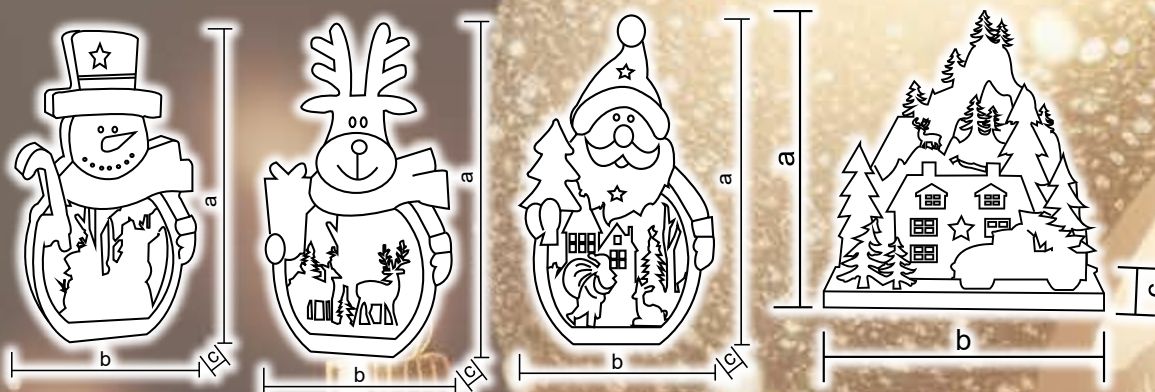

* bez baterije !

Drvene crkvice

CHRWHCH10WW

X22084

Tracon šifra	Šifra 2	Broj LED (kom.)	a (cm)	b (cm)	c (cm)	Baterija
CHRWHCH10WW	X22084	10	22	20.5	12	3 × AA*

* bez baterije !

Stolne dekoracije

Tracon šifra	Šifra 2	Broj LED (kom.)	a (cm)	b (cm)	c (cm)	Baterija
CHRSMW3WW	X22088	3	16	11	4	2 x AAA*
CHRRDW3WW	X22089	3	16	11	4	2 x AAA*
CHRSCW3WW	X22090	3	16	11	4	2 x AAA*
CHRWHC10WW	X22087	10	21.5	16.8	5.6	2 x AA*