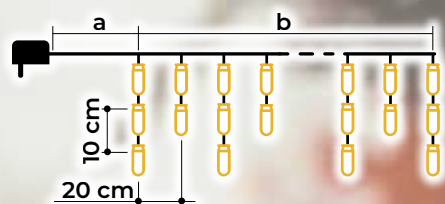

Tracon šifra	Šifra 2	Broj LED (kom.)	Temperatura boje	a (m)	b (m)	Snaga (W)
CHRIOB5WW	X22022	125	topla bijela	5	5	3.6
CHRIOB10WW	X22023	250	topla bijela	5	10	6