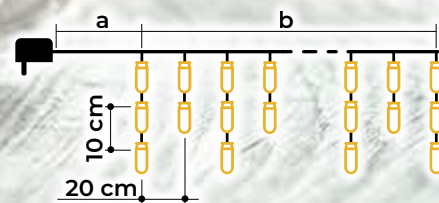

Tracon šifra	Šifra 2	Broj LED (kom.)	Temperatura boje	a (m)	b (m)	Snaga (W)
CHRIOSC5WW	X22028	125	topla bijela/hladna bijela	5	5	3.6
CHRIOSC10WW	X22029	250	topla bijela/hladna bijela	5	10	6