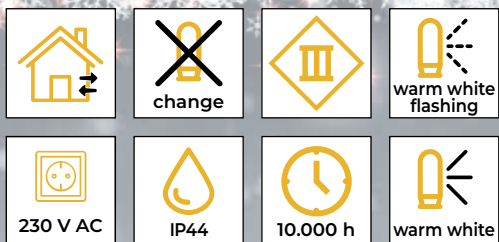

LED svjetlosni lanci tople bijele boje - sa treptajućim toplim bijelim LED

- s adapterom
- bez produživanja