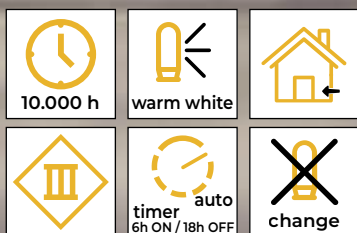

* bez baterije !

Drvene crkvice

Tracon šifra	Šifra 2	Broj LED (kom.)	a (cm)	b (cm)	c (cm)	Baterija
CHRHLSM7WW	X24020	7	22	16	8	2 x AAA*
CHRHLS7WW	X24021	7	22	16	8	2 x AAA*

* bez baterije !

Drvene crkvice

Tracon šifra	Šifra 2	Broj LED (kom.)	a (cm)	b (cm)	c (cm)	Baterija
CHRCIWW	X23007	1	13	9.5	8	1 × CR2032
CHRWHCHW4WW	X22077	4	25	19.5	15	3 × AA*