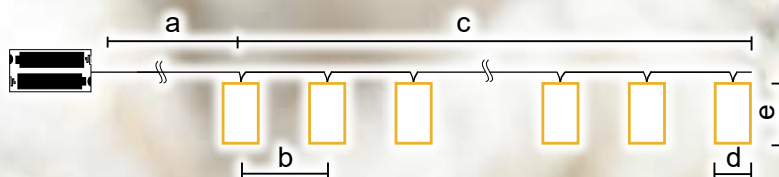

Prozorska dekoracija, lanac

Tracon šifra	Šifra 2	Broj LED (kom.)	a (cm)	b (cm)	c (cm)	d (cm)	e (cm)	Baterija
CHRWS40WW	X23009	40	50	19	150	5.8	5.8	3 × AA*
CHRWSF47WW	X23021	47	29.5	21.5	120	10	10	3 × AA*

* bez baterije !