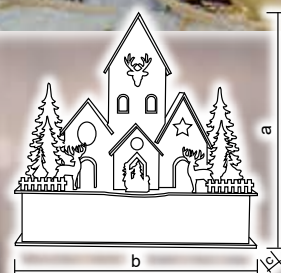

CHRWHW6WW

X22079

CHRWHVILW6WW

X22082

Tracon šifra	Šifra 2	Broj LED (kom.)	a (cm)	b (cm)	c (cm)	Baterija
CHRWHW6WW	X22079	6	12,5	25	14,5	3 × AA*
CHRWHVILW6WW	X22082	6	16,5	30	15	2 × AA*

* bez baterije !

Drvene kućice