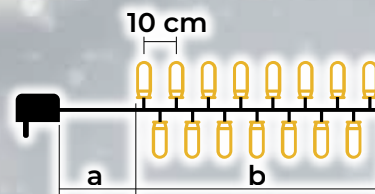

31

Prozorske i zidne dekoracije

37

Dekoracije po izboru

45

LED svjetlosni lanci tople bijele boje - osnovna izvedba

- s adapterom
- bez produživanja

Tracon šifra	Šifra 2	Broj LED (kom.)	Temperatura boje	a (m)	b (m)	Snaga (W)
CHRSTOB50WW	X22001	50	topla bijela	2	5	3.6
CHRSTOB100WW	X22002	100	topla bijela	2	10	3.6
CHRSTOB200WW	X22003	200	topla bijela	5	20	6
CHRSTOB500WW	X22004	500	topla bijela	5	50	7.2