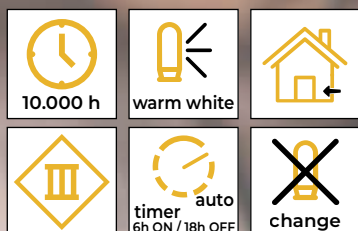

Drvene kućice

Tracon šifra	Šifra 2	Broj LED (kom.)	a (cm)	b (cm)	c (cm)	Baterija
CHRWHW2WW	X22078	2	17	13	13	2 × AA*
CHRHIWW	X23008	1	13	9.5	8	1 × CR2032

* bez baterije !