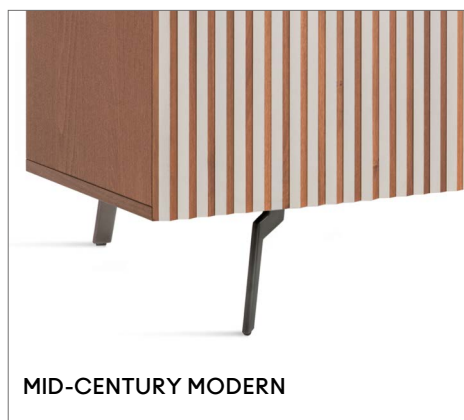

Basamenti per le madie / Metal bases for the sideboards

ITA
01-03-24

BASAMENTI METALLICI PER LE MADIE

IT – L'altezza dei contenitori indicata nel listino include i piedini H2 cm. Su richiesta del cliente, e con un supplemento prezzo, i contenitori possono montare un basamento metallico in alternativa ai piedini H2 cm.

METAL BASES FOR THE SIDEBOARDS

EN – The height of the sideboards indicated in the price list includes the feet H2 cm. At the customer's request, and for an additional price, the sideboards can be fitted with a metal base as an alternative to the H2 cm feet.

PIEDS MÉTALLIQUES POUR LES SIDEBOARDS

FR – La hauteur des conteneurs dans la liste de prix comprend les pieds H2 cm. Sur demande du client et moyennant un supplément de prix, les conteneurs peuvent être équipés d'une base métallique en alternative.

METALLFÜSSE FÜR DIE SIDEBOARDS

DE – Die in der Preisliste angegebene Höhe der Behälter beinhaltet die Füße H2 cm. Nach Wahl des Kunden und gegen Aufpreis können die Behälter auch zu den H2 cm-Füßen mit einem Metallboden ausgestattet werden.

PATAS DE METÁL PARA LOS APARADORES

ES – La altura de los aparadores indicada en la tarifa incluye los pies de 2 cm de altura. Bajo pedido y con un suplemento de precio, los aparadores pueden montar una base metálica en alternativa a los pies de 2 cm.