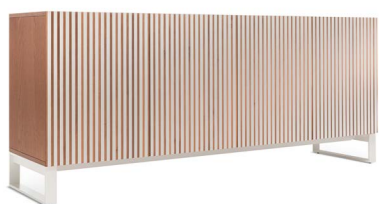

MONTAGGIO
E GARANZIA

FINITURE

MID-CENTURY

H 16 cm

Metallo brunito vintage
Vintage burnished metal
Métal bruni vintage
Vintage brüniertes Metall
Metal bruñido vintage

CARLOS / LE JARDIN / LEON	96 cm	BMCM096BV
ANISH / COMRĪ	128 cm	BMCM128BV
CARLOS / LE JARDIN / LEON	144 cm	BMCM144BV
ANISH / CARLOS / COMRĪ LE JARDIN / LEON / NOT RIDDLED / TIDE	192 cm	BMCM192BV
CARLOS / LE JARDIN / LEON	240 cm	BMCM240BV

MONTAGGIO
E GARANZIA

FINITURE

MINIMAL DESIGN

H 16 cm

H 32 cm

		Nero Black Noir Schwarz Negro RAL 9011	Bianco White Blanc Weiß Blanco RAL 9016	Nero Black Noir Schwarz Negro RAL 9011	Bianco White Blanc Weiß Blanco RAL 9016
CARLOS / LE JARDIN / LEON	96 cm	IB51ZZ-096	IB51BB-096	IB52ZZ-096	IB52BB-096
ANISH / COMRĪ	128 cm	IB51ZZ1	IB51BB1	IB52ZZ1	IB52BB1
CARLOS / LE JARDIN / LEON	144 cm	IB51ZZ	IB51BB	IB52ZZ	IB52BB
ANISH / CARLOS / COMRĪ LE JARDIN / LEON / NOT RIDDLED / TIDE	192 cm	IB71ZZ	IB71BB	IB72ZZ	IB72BB
CARLOS / LE JARDIN / LEON	240 cm	IB81ZZ	IB81BB	IB82ZZ	IB82BB