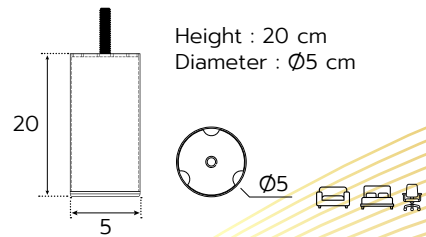

ขาเหล็กฉากสีทอง

Product code : LG-95G

Height : 5.5 cm
Width : 15 cm
Length : 15 cm

ขาเหล็ก 13 ซม.

Product code : LG-7013

ขาเหล็กตัว Y

Product code : LG-0414

ขาเหล็ก 13 ซม.

Product code : LG-14-10

ขาเหล็ก 10 ซม.

Product code : LG-99-10

ขาเหล็ก 20 ซม.

Product code : LG-99-20

ขาเหล็ก 10 ซม.

Product code : LG-99A-10

ขาเหล็ก 8 ซม.

Product code : LG-88-5

ขาเหล็ก 8 ซม.

Product code : LG-88-8

ขาเหล็ก

Product code : LGZ-A330

Height : 18 cm
Diameter : $\varnothing 5$ cm
Diameter Bottom : $\varnothing 6.5$ cm

ขาเหล็กแชมป์ญ

Product code : LG-0125

Height : 9.5 cm.
Diameter Top : $\varnothing 7.3$ cm.
Diameter Bottom : $\varnothing 6$ cm.

ขาเหล็ก 17 ซม.

Product code : LGZ-FL-0432

Height : 17.3 cm
Width : 12 cm
Length : 11.5 cm
Bottom: $\varnothing 2.5$ cm
Packing quantity : 60pcs./box