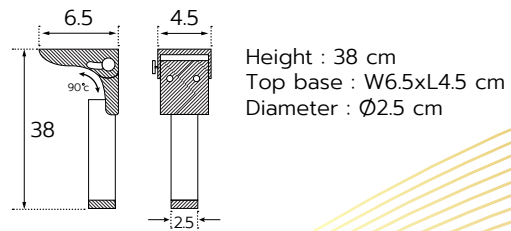

Height : 9.5 cm.
Diameter Top : $\varnothing 7.3$ cm.
Diameter Bottom : $\varnothing 6$ cm.

ขาเหล็ก 17 ซม.

Product code : LGZ-FL-0432

Height : 17.3 cm
Width : 12 cm
Length : 11.5 cm
Bottom: $\varnothing 2.5$ cm
Packing quantity : 60pcs./box

Product code : LG-92

ขาเหล็ก 10cm

Product code : LGZ-SL-218-3(H105)

ขาเหล็ก 38 ซม.

Product code : LG-D41-38

ขาเหล็กมีแป้น

Product code : LG-12-10

ขาเหล็ก 20 ซม.

Product code : LG-D41-20

Height : 20 cm
Top base : W6.5xL4.5 cm
Diameter Bottom : Ø2.5 cm

ขาเหล็ก 28 ซม.

Product code : LG-D41-28

Height : 28 cm
Top base : W6.5xL4.5 cm
Diameter Bottom : Ø2.5 cm

ขาเหล็ก 33 ซม.

Product code : LG-D41-33

Height : 33 cm
Top base : W6.5 x L4.5 cm
Diameter Bottom : Ø2.5 cm

ขาเหล็กทรงสี่ทอง

Product code : LGZ-SL-451H-200-37

ขาเหล็กสีดำด้าน 13 ซม.

Product code : LG-SL-46B

ขาเหล็กเอียงสี่ทอง