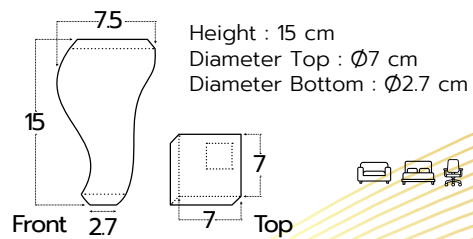

ขาไม้สีงห์ สีโอ๊ค