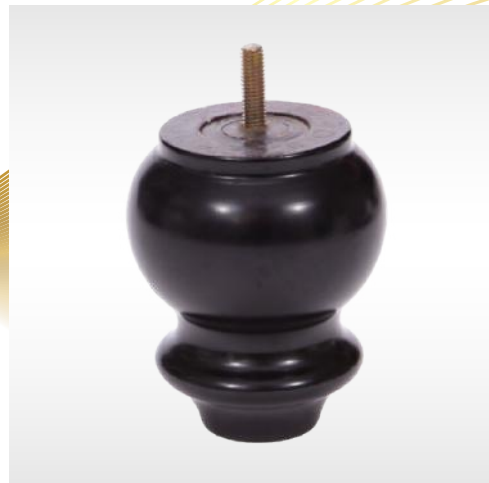

ບາໂຮຟາ 10 ຈຸມ.