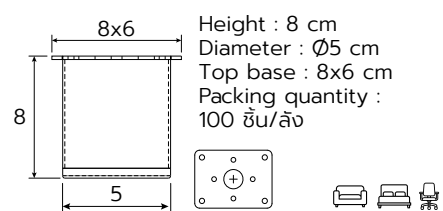

Product code : LG-99-8

ขาเหล็ก 10 ซม.

Product code : LG-88-10

ขาเหล็ก 12 ซม.

Product code : LG-88-12

ขาเหล็ก 20 ซม.

Product code : LG-88-20

ขาเหล็ก 5 ซม.

Product code : LG-88-5

ขาเหล็ก 8 ซม.

Product code : LG-88-8

ขาเหล็ก

Product code : LGZ-A330

Height : 18 cm
Diameter : $\varnothing 5$ cm
Diameter Bottom : $\varnothing 6.5$ cm

ขาเหล็กแชมป์ญ

Product code : LG-0125

Height : 9.5 cm.
Diameter Top : $\varnothing 7.3$ cm.
Diameter Bottom : $\varnothing 6$ cm.

ขาเหล็ก 17 ซม.

Product code : LGZ-FL-0432

Height : 17.3 cm
Width : 12 cm
Length : 11.5 cm
Bottom: $\varnothing 2.5$ cm
Packing quantity : 60pcs./box