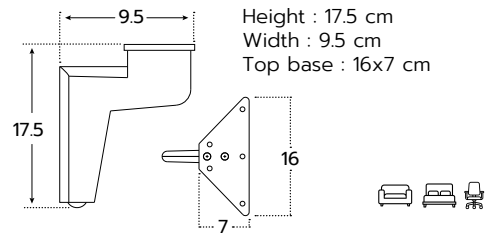

Product code : LG-SL-324

Product code : LGZ-SL-47

ขาเหล็ก

Product code : LG-SL-51

Product code : LG-92