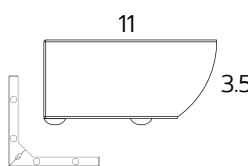

ขาเหล็ก

iR
on

furniture legs

ขาเหล็กฉาก

Product code : LG-297-5

Height : 5.5 cm
Width : 11 cm
Packing quantity
จำนวน : 120 ตัว/กล่อง

ขาเหล็กฉาก

Product code : LG-62

Height : 5.5 cm
Width : 14.5 cm
Packing quantity
จำนวน : 120 อัน/ลัง

ขาเหล็กฉาก

Product code : LG-297-3

Height : 3.5 cm
Width : 11 cm
Packing quantity :
จำนวน 200 ตัว/กล่อง

ขาเหล็กฉาก

Product code : LG-93

Height : 5.5 cm
Width : 15 cm
Packing quantity:
จำนวน 80 ตัว/ลัง