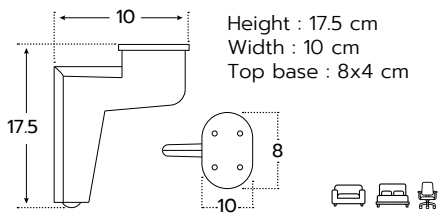

ขาเหล็ก 17 ซม.

Product code : LGZ-SL-47