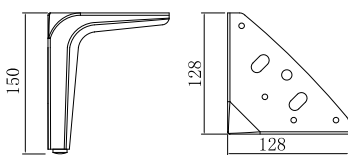

• LG-SL951H15-12

NEW PRODUCT

SOFA LEGS