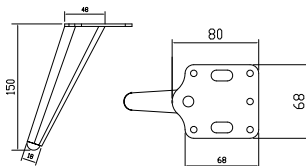

• LG-SL450H150-97

NEW PRODUCT

SOFA LEGS