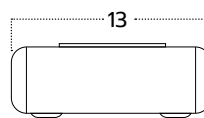

Product code : LG-D41-20

Height : 20 cm
Top base : W6.5xL4.5 cm
Diameter Bottom : Ø2.5 cm

ขาเหล็ก 28 ซม.

Product code : LG-D41-28

Height : 28 cm
Top base : W6.5xL4.5 cm
Diameter Bottom : Ø2.5 cm

ขาเหล็ก 33 ซม.

Product code : LG-D41-33

Height : 33 cm
Top base : W6.5 x L4.5 cm
Diameter Bottom : Ø2.5 cm

ขาเหล็กทรงสี่ทอง

Product code : LGZ-SL-451H-200-37

ขาเหล็กสีดำด้าน 13 ซม.

Product code : LG-SL-46B

ขาเหล็กเอียงสี่ทอง

Product code : LGZ-SL-450H-200-37

ขาเหล็ก

Product code : LG-SL-404F

Top base : 8x8 cm
Diameter : 5
Height : 5.5 cm
Length : 14 cm

ขาเหล็ก

Product code : LG-SL-43

Top base : 6x6 cm
Diameter : 5
Height : 5.5 cm
Length : 13