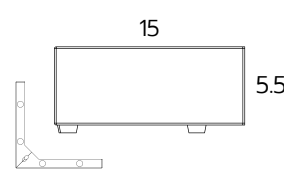

Height : 5.5 cm
Width : 14.5 cm
Packing quantity
จำนวน : 120 อัน/ลัง

ขาเหล็กฉาก

Product code : LG-297-3

Height : 3.5 cm
Width : 11 cm
Packing quantity :
จำนวน 200 ตัว/กล่อง

ขาเหล็กฉาก

Product code : LG-93

Height : 5.5 cm
Width : 15 cm
Packing quantity:
จำนวน 80 ตัว/ลัง

ขาเหล็ก 5 ซม.

Product code : LG-99-5

Height : 5 cm
Diameter : \varnothing 4.5 cm
Top base : 8x6 cm
Packing quantity :
120 ชิ้น/ลัง

ขาเหล็กฉากสีทอง

Product code : LGZ-297-3G

Height : 3.5 cm
Width : 11 cm
Length : 11 cm

ขาเหล็กฉากสีทอง

Product code : LG-95G

Height : 5.5 cm
Width : 15 cm
Length : 15 cm

ขาเหล็ก 13 ซม.

Product code : LG-7013

ขาเหล็กตัว Y

Product code : LG-0414

ขาเหล็ก 13 ซม.