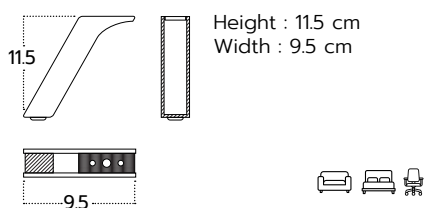

Product code : LG-SL-51

ขาเหล็ก