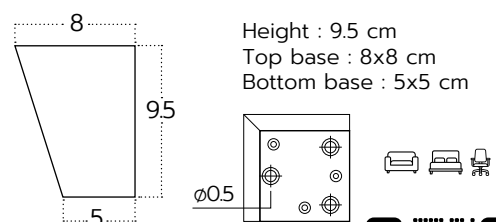

Product code : PG-PL-08