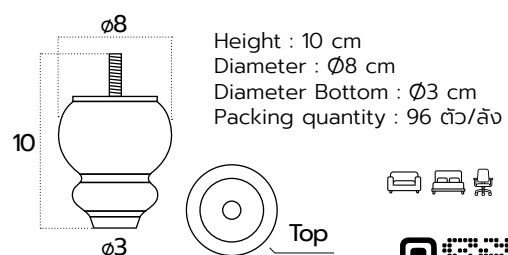

Product code : LGX-W1200-10