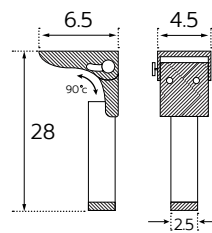

Height : 9.5 cm.
Diameter Top : $\varnothing 7.3$ cm.
Diameter Bottom : $\varnothing 6$ cm.

ขาเหล็ก 17 ซม.

Product code : LGZ-FL-0432

Height : 17.3 cm
Width : 12 cm
Length : 11.5 cm
Bottom: $\varnothing 2.5$ cm
Packing quantity : 60pcs./box

Product code : LG-92

ขาเหล็ก 10cm

Product code : LGZ-SL-218-3(H105)

ขาเหล็ก 38 ซม.

Product code : LG-D41-38

ขาเหล็กมีแป้น

Product code : LG-12-10

ขาเหล็ก 20 ซม.

Product code : LG-D41-20

Height : 20 cm
Top base : W6.5xL4.5 cm
Diameter Bottom : Ø2.5 cm

ขาเหล็ก 28 ซม.

Product code : LG-D41-28

Height : 28 cm
Top base : W6.5xL4.5 cm
Diameter Bottom : Ø2.5 cm

ขาเหล็ก 33 ซม.

Product code : LG-D41-33

Height : 33 cm
Top base : W6.5 x L4.5 cm
Diameter Bottom : Ø2.5 cm

ขาเหล็กทรงสี่ทอง

Product code : LGZ-SL-451H-200-37

ขาเหล็กสีดำด้าน 13 ซม.

Product code : LG-SL-46B

ขาเหล็กเอียงสี่ทอง