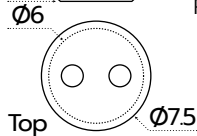

ขาไม้ 2.54 ซม.

Product code : LGX-W1121

Height : 5 cm
Diameter : $\varnothing 7.5$ cm
Top/Bottom : $\varnothing 6$ cm
Packing quantity : 125 ตัว/ลัง

Height : 2.54cm
Diameter : $\varnothing 7$ cm
Top/Bottom : $\varnothing 5.3$ cm
Packing quantity : 250ตัว/ลัง