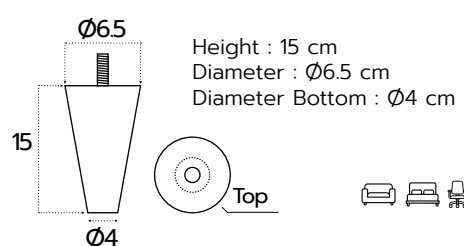

Product code : LGX-W0055