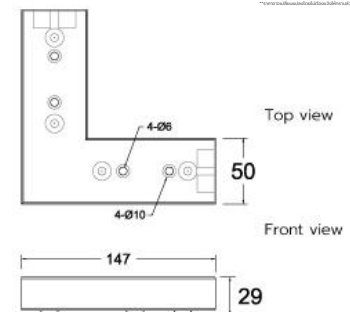

• LG-FL0293

NEW PRODUCT

SOFA LEGS