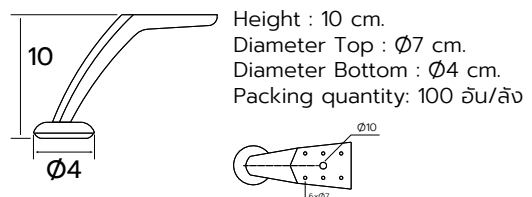

Product code : LG-101-5

Product code : LG-101-10

Product code : LG-04-12

Product code : LG-14-10