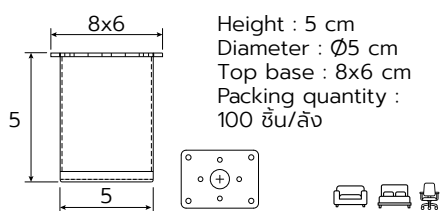

Product code : LG-14-10

ขาเหล็ก 10 ซม.

Product code : LG-99-10

ขาเหล็ก 20 ซม.

Product code : LG-99-20

ขาเหล็ก 10 ซม.

Product code : LG-99A-10

ขาเหล็ก 8 ซม.

Product code : LG-99-8

ขาเหล็ก 10 ซม.

Product code : LG-88-10

ขาเหล็ก 12 ซม.

Product code : LG-88-12

ขาเหล็ก 20 ซม.

Product code : LG-88-20

ขาเหล็ก 5 ซม.

Product code : LG-88-5

ขาเหล็ก 8 ซม.

Product code : LG-88-8

ขาเหล็ก

Product code : LGZ-A330

Height : 18 cm
Diameter : $\varnothing 5$ cm
Diameter Bottom : $\varnothing 6.5$ cm

ขาเหล็กแชมป์ญ

Product code : LG-0125

Height : 9.5 cm.
Diameter Top : $\varnothing 7.3$ cm.
Diameter Bottom : $\varnothing 6$ cm.

ขาเหล็ก 17 ซม.

Product code : LGZ-FL-0432

Height : 17.3 cm
Width : 12 cm
Length : 11.5 cm
Bottom: $\varnothing 2.5$ cm
Packing quantity : 60pcs./box