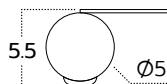

Product code : LG-D41-20

Height : 20 cm
Top base : W6.5xL4.5 cm
Diameter Bottom : Ø2.5 cm

ขาเหล็ก 28 ซม.

Product code : LG-D41-28

Height : 28 cm
Top base : W6.5xL4.5 cm
Diameter Bottom : Ø2.5 cm

ขาเหล็ก 33 ซม.

Product code : LG-D41-33

Height : 33 cm
Top base : W6.5 x L4.5 cm
Diameter Bottom : Ø2.5 cm

ขาเหล็กทรงสี่ทอง

Product code : LGZ-SL-451H-200-37

ขาเหล็กสีดำด้าน 13 ซม.

Product code : LG-SL-46B

ขาเหล็กเอียงสี่ทอง

Product code : LGZ-SL-450H-200-37

ขาเหล็ก

Product code : LG-SL-404F

Top base : 8x8 cm
Diameter : 5
Height : 5.5 cm
Length : 14 cm

ขาเหล็ก

Product code : LG-SL-43

Top base : 6x6 cm
Diameter : 5
Height : 5.5 cm
Length : 13