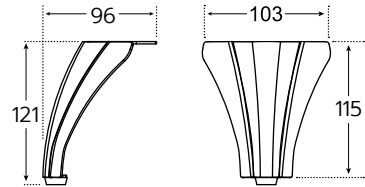

• LG-FL0457

NEW PRODUCT

SOFA LEGS

ขาโซฟา
เหมาะสำหรับติดตั้งกับโซฟา
"สีทองชาตราชวังรังสิต"*

Scale 11 mm : H150 x W128 x L128
Composition : Premium grade steel material