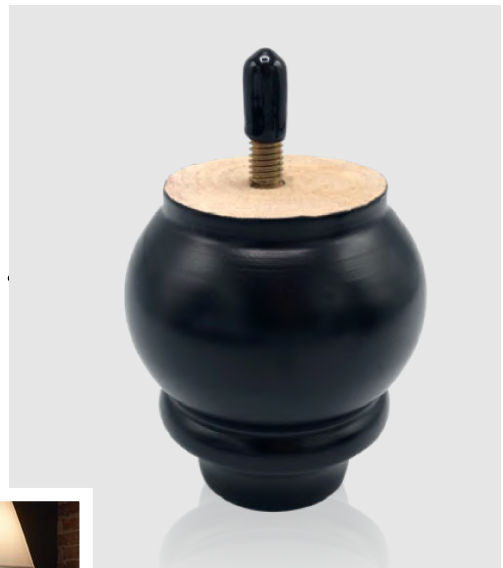

ขาเหล็ก

Product code : LGZ-SL-322

ขาเหล็กขอบโครเมียม 15cm

Product code : LGZ-SL-48

ขาไม้

เอานกประสังค์

WOOD
DEN

furniture legs