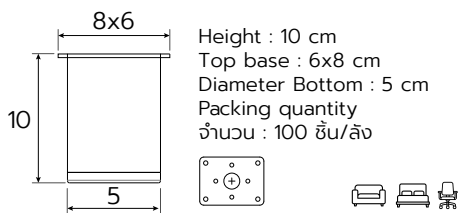

ขาเหล็ก 12 ซม.

Product code : LG-88-12