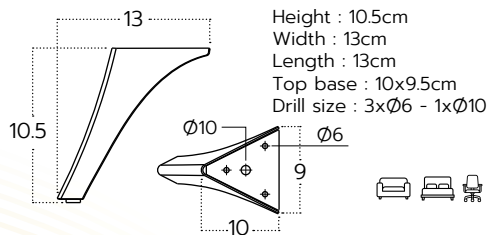

Height : 9.5 cm.
Diameter Top : $\varnothing 7.3$ cm.
Diameter Bottom : $\varnothing 6$ cm.

ขาเหล็ก 17 ซม.

Product code : LGZ-FL-0432

Height : 17.3 cm
Width : 12 cm
Length : 11.5 cm
Bottom: $\varnothing 2.5$ cm
Packing quantity : 60pcs./box

ขาเหล็ก 13 ซม.

Product code : LGZ-A499

Height : 13.5 cm
Width : 24.5 cm
Length : 24.5 cm
Top base : 4 cm

ขาเหล็ก 3 ซม.

Product code : LG-0295-3

ขาเหล็ก 3 ซม.

Product code : LG-321-3

ขาเหล็กฉาก

Product code : LG-92

ขาเหล็ก 10cm

Product code : LGZ-SL-218-3(H105)

ขาเหล็ก 38 ซม.

Product code : LG-D41-38

ขาเหล็กมีแป้น

Product code : LG-12-10

ขาเหล็ก 20 ซม.

Product code : LG-D41-20

Height : 20 cm
Top base : W6.5xL4.5 cm
Diameter Bottom : Ø2.5 cm

ขาเหล็ก 28 ซม.

Product code : LG-D41-28

Height : 28 cm
Top base : W6.5xL4.5 cm
Diameter Bottom : Ø2.5 cm

ขาเหล็ก 33 ซม.