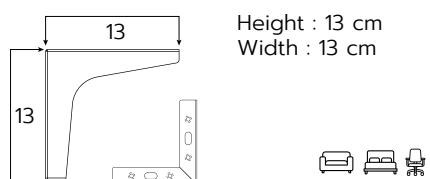

Product code : LG-7013

Product code : LG-0414

Product code : LG-0046