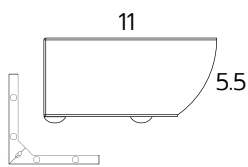

ขาเหล็ก

iR
on

furniture legs

ขาเหล็กฉาก

Product code : LG-297-5

Height : 5.5 cm
Width : 11 cm
Packing quantity
จำนวน : 120 ตัว/กล่อง

ขาเหล็กฉาก

Product code : LG-62

Height : 5.5 cm
Width : 14.5 cm
Packing quantity
จำนวน : 120 อัน/ลัง

ขาเหล็กฉาก

Product code : LG-297-3

Height : 3.5 cm
Width : 11 cm
Packing quantity :
จำนวน 200 ตัว/กล่อง

ขาเหล็กฉาก

Product code : LG-93

Height : 5.5 cm
Width : 15 cm
Packing quantity:
จำนวน 80 ตัว/ลัง