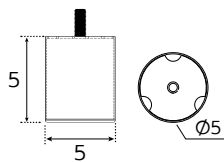

ขาเหล็ก

iR
on

furniture legs

ขาเหล็กฉาก

Product code : LG-297-5

Height : 5.5 cm
Width : 11 cm
Packing quantity
จำนวน : 120 ตัว/กล่อง

ขาเหล็กฉาก

Product code : LG-62

Height : 5.5 cm
Width : 14.5 cm
Packing quantity
จำนวน : 120 อัน/ลัง

ขาเหล็กฉาก

Product code : LG-297-3

Height : 3.5 cm
Width : 11 cm
Packing quantity :
จำนวน 200 ตัว/กล่อง

ขาเหล็กฉาก

Product code : LG-93

Height : 5.5 cm
Width : 15 cm
Packing quantity:
จำนวน 80 ตัว/ลัง

ขาเหล็ก 5 ซม.

Product code : LG-99-5

Height : 5 cm
Diameter : \varnothing 4.5 cm
Top base : 8x6 cm
Packing quantity :
120 ชิ้น/ลัง

ขาเหล็กฉากสีทอง

Product code : LGZ-297-3G

Height : 3.5 cm
Width : 11 cm
Length : 11 cm