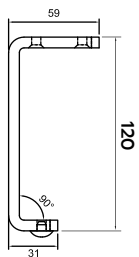

ผลิตจากวัสดุ “ โลหะเกรดพรีเมียม ”

“ ดีไซน์ เรียบหรู ” สไตลโมเดิร์น

Front view (L)