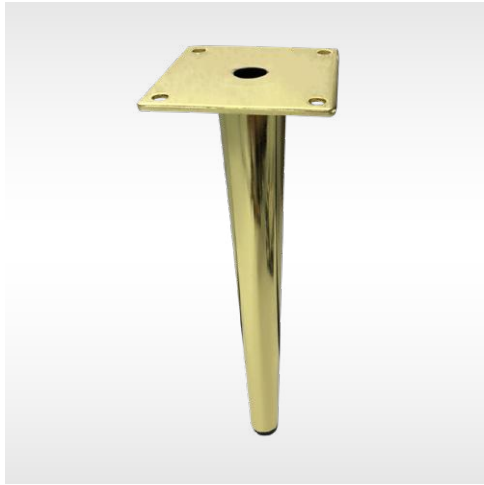

ขาโซฟา
เหมาะสำหรับติดตั้งกับโซฟา
"สไตล์โมเดิร์นพรีเมียม"

Scale 1:1 mm : H127 x W160 x L50
Composition : Premium grade steel material

*ไม่รวมค่าจัดส่ง
**โปรดดูใบกำกับสินค้าที่แนบมา
***กรุณาตรวจสอบสีและขนาดก่อนสั่งซื้อ

Product code : LG-92

ขาเหล็ก 10cm

Product code : LGZ-SL-218-3(H105)

ขาเหล็ก 38 ซม.

Product code : LG-D41-38

ขาเหล็กมีแป้น

Product code : LG-12-10

ขาเหล็ก 20 ซม.

Product code : LG-D41-20

Height : 20 cm
Top base : W6.5xL4.5 cm
Diameter Bottom : Ø2.5 cm

ขาเหล็ก 28 ซม.

Product code : LG-D41-28

Height : 28 cm
Top base : W6.5xL4.5 cm
Diameter Bottom : Ø2.5 cm

ขาเหล็ก 33 ซม.

Product code : LG-D41-33

Height : 33 cm
Top base : W6.5 x L4.5 cm
Diameter Bottom : Ø2.5 cm

ขาเหล็กทรงสี่ทอง

Product code : LGZ-SL-451H-200-37

ขาเหล็กสีดำด้าน 13 ซม.

Product code : LG-SL-46B

ขาเหล็กเอียงสี่ทอง