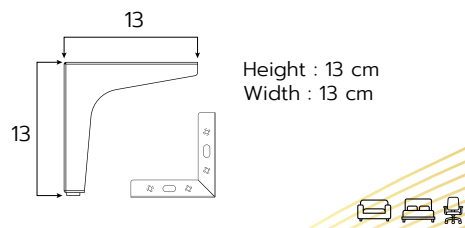

Product code : LG-D41-20

Height : 20 cm
Top base : W6.5xL4.5 cm
Diameter Bottom : Ø2.5 cm

ขาเหล็ก 28 ซม.

Product code : LG-D41-28

Height : 28 cm
Top base : W6.5xL4.5 cm
Diameter Bottom : Ø2.5 cm

ขาเหล็ก 33 ซม.

Product code : LG-D41-33

Height : 33 cm
Top base : W6.5 x L4.5 cm
Diameter Bottom : Ø2.5 cm

ขาเหล็กทรงสี่ทอง

Product code : LGZ-SL-451H-200-37

ขาเหล็กสีดำด้าน 13 ซม.

Product code : LG-SL-46B

ขาเหล็กเอียงสี่ทอง

Product code : LGZ-SL-450H-200-37

ขาเหล็ก

Product code : LG-SL-404F

Top base : 8x8 cm
Diameter : 5
Height : 5.5 cm
Length : 14 cm

ขาเหล็ก

Product code : LG-SL-43

Top base : 6x6 cm
Diameter : 5
Height : 5.5 cm
Length : 13