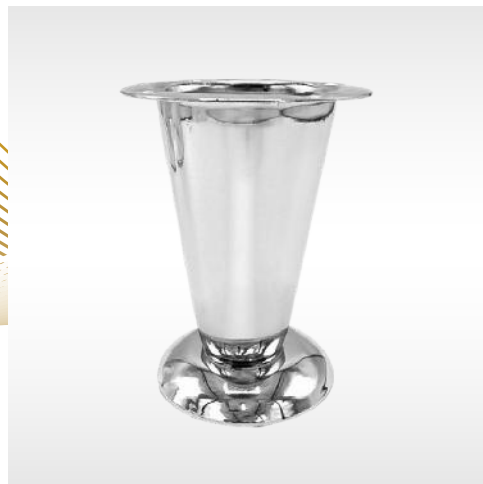

Product code : LG-88-5

ขาเหล็ก 8 ซม.

Product code : LG-88-8

ขาเหล็ก

Product code : LGZ-A330

Height : 18 cm
Diameter : $\varnothing 5$ cm
Diameter Bottom : $\varnothing 6.5$ cm

ขาเหล็กแชมป์ญ

Product code : LG-0125

Height : 9.5 cm.
Diameter Top : $\varnothing 7.3$ cm.
Diameter Bottom : $\varnothing 6$ cm.

ขาเหล็ก 17 ซม.

Product code : LGZ-FL-0432

Height : 17.3 cm
Width : 12 cm
Length : 11.5 cm
Bottom: $\varnothing 2.5$ cm
Packing quantity : 60pcs./box