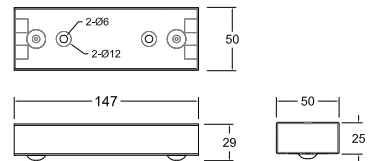

ผลิตจากวัสดุ "เกรดพรีเมียม"

• LG-FL0322-H3

NEW PRODUCT

SOFA LEGS

• LG-FL0294

NEW PRODUCT

SOFA LEGS

• LG-FL0322

NEW PRODUCT

SOFA LEGS

• LG-FL0293

NEW PRODUCT

SOFA LEGS