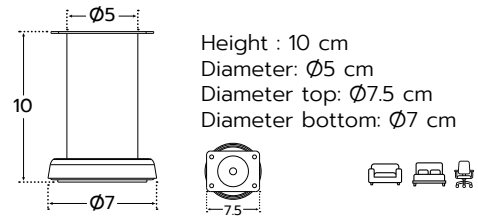

Height : 5.5 cm
Width : 14.5 cm
Packing quantity
จำนวน : 120 อัน/ลัง

ขาเหล็กฉาก

Product code : LG-297-3

Height : 3.5 cm
Width : 11 cm
Packing quantity :
จำนวน 200 ตัว/กล่อง

ขาเหล็กฉาก

Product code : LG-93

Height : 5.5 cm
Width : 15 cm
Packing quantity:
จำนวน 80 ตัว/ลัง

ขาเหล็กฉากสีทอง

Product code : LG-95G

Height : 5.5 cm
Width : 15 cm
Length : 15 cm

ขาเหล็ก 13 ซม.

Product code : LG-7013

ขาเหล็กตัว Y

Product code : LG-0414

ขาเหล็ก 13 ซม.

Product code : LG-0046

ขาเหล็กทรงกระบอกมีแป้น

Product code : LG-101-5

ขาเหล็กทรงกระบอกมีแป้น

Product code : LG-101-10

ขาเหล็ก Euro ใหญ่

Product code : LG-04-12

ขาเหล็ก Euro เล็ก

Product code : LG-14-10

ขาเหล็ก 10 ซม.

Product code : LG-99-10

ขาเหล็ก 20 ซม.

Product code : LG-99-20

ขาเหล็ก 10 ซม.

Product code : LG-99A-10

ขาเหล็ก 8 ซม.