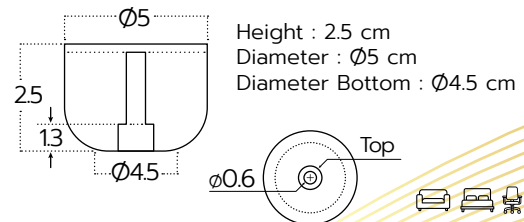

ขาพลาสติก 4.8 ซม.