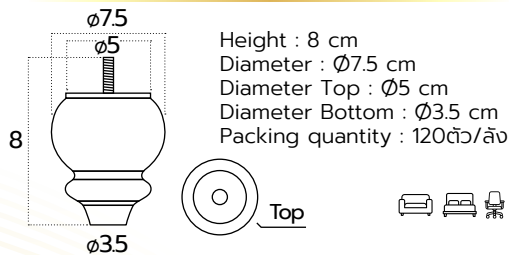

ບາໂຮຟາ 10 ຈຸມ.