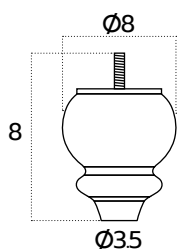

Product code : LG-D41-20

Height : 20 cm
Top base : W6.5xL4.5 cm
Diameter Bottom : Ø2.5 cm

ขาเหล็ก 28 ซม.

Product code : LG-D41-28

Height : 28 cm
Top base : W6.5xL4.5 cm
Diameter Bottom : Ø2.5 cm

ขาเหล็ก 33 ซม.

ขาไม้ 2.54 ซม.

Product code : LGX-W1121

Height : 5 cm
Diameter : $\varnothing 7.5$ cm
Top/Bottom : $\varnothing 6$ cm
Packing quantity : 125 ตัว/ลัง

Height : 2.54cm
Diameter : $\varnothing 7$ cm
Top/Bottom : $\varnothing 5.3$ cm
Packing quantity : 250ตัว/ลัง

ขาไม้ 8 ซม.

Product code : LGX-W1200-8

ขาไม้ 8 ซม.

Product code : LGX-W1130

Height : 8 cm
Diameter : $\varnothing 7.5$ cm
Diameter Bottom : $\varnothing 3.5$ cm
Packing quantity : 120ตัว/ลัง

Height : 8 cm
Diameter : $\varnothing 7.5$ cm
Diameter Bottom : $\varnothing 4$ cm
Packing quantity : 120ตัว/ลัง