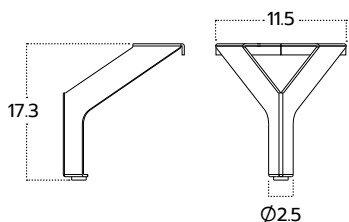

Product code : LG-99-8

ขาเหล็ก 10 ซม.

Product code : LG-88-10

ขาเหล็ก 12 ซม.

Product code : LG-88-12

ขาเหล็ก 20 ซม.

Product code : LG-88-20

ขาเหล็ก 5 ซม.

Product code : LG-88-5

ขาเหล็ก 8 ซม.

Product code : LG-88-8

ขาเหล็ก

Product code : LGZ-A330

Height : 18 cm
Diameter : $\varnothing 5$ cm
Diameter Bottom : $\varnothing 6.5$ cm

ขาเหล็กแชมป์ญ

Product code : LG-0125

Height : 9.5 cm.
Diameter Top : $\varnothing 7.3$ cm.
Diameter Bottom : $\varnothing 6$ cm.

ขาเหล็ก 17 ซม.

Product code : LGZ-FL-0432

Height : 17.3 cm
Width : 12 cm
Length : 11.5 cm
Bottom: $\varnothing 2.5$ cm
Packing quantity : 60pcs./box

ขาเหล็ก 13 ซม.

Product code : LGZ-A499

Height : 13.5 cm
Width : 24.5 cm
Length : 24.5 cm
Top base : 4 cm

ขาเหล็ก 3 ซม.

Product code : LG-0295-3

ขาเหล็ก 3 ซม.

Product code : LG-321-3

ขาเหล็กฉาก