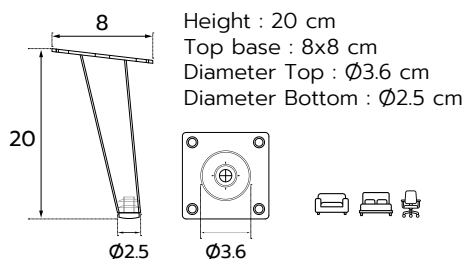

Product code : LG-D41-20

Height : 20 cm
Top base : W6.5xL4.5 cm
Diameter Bottom : Ø2.5 cm

ขาเหล็ก 28 ซม.

Product code : LG-D41-28

Height : 28 cm
Top base : W6.5xL4.5 cm
Diameter Bottom : Ø2.5 cm

ขาเหล็ก 33 ซม.

Product code : LG-D41-33

Height : 33 cm
Top base : W6.5 x L4.5 cm
Diameter Bottom : Ø2.5 cm

ขาเหล็กทรงสี่ทอง

Product code : LGZ-SL-451H-200-37

ขาเหล็กสีดำด้าน 13 ซม.

Product code : LG-SL-46B

ขาเหล็กเอียงสี่ทอง

Product code : LGZ-SL-450H-200-37

ขาเหล็ก

Product code : LG-SL-404F

Top base : 8x8 cm
Diameter : 5
Height : 5.5 cm
Length : 14 cm

ขาเหล็ก

Product code : LG-SL-43

Top base : 6x6 cm
Diameter : 5
Height : 5.5 cm
Length : 13