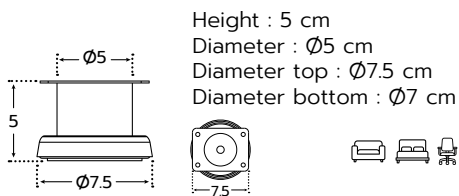

ขาเหล็ก Euro ใหญ่

Product code : LG-04-12