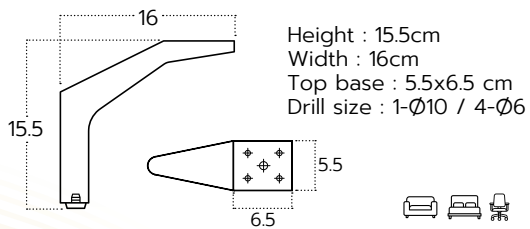

Product code : LGZ-SL-322

Product code : LGZ-SL-48