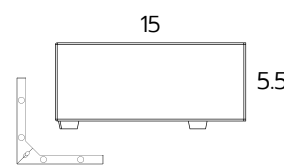

ขาเหล็ก

iR
on

furniture legs

ขาเหล็กฉาก

Product code : LG-297-5

Height : 5.5 cm
Width : 11 cm
Packing quantity
จำนวน : 120 ตัว/กล่อง

ขาเหล็กฉาก

Product code : LG-62

Height : 5.5 cm
Width : 14.5 cm
Packing quantity
จำนวน : 120 อัน/ลัง

ขาเหล็กฉาก

Product code : LG-297-3

Height : 3.5 cm
Width : 11 cm
Packing quantity :
จำนวน 200 ตัว/กล่อง

ขาเหล็กฉาก

Product code : LG-93

Height : 5.5 cm
Width : 15 cm
Packing quantity:
จำนวน 80 ตัว/ลัง

ขาเหล็ก 5 ซม.

Product code : LG-99-5

Height : 5 cm
Diameter : \varnothing 4.5 cm
Top base : 8x6 cm
Packing quantity :
120 ชิ้น/ลัง

ขาเหล็กฉากสีทอง

Product code : LGZ-297-3G

Height : 3.5 cm
Width : 11 cm
Length : 11 cm