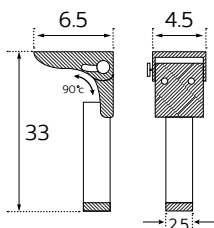

Height : 9.5 cm.
Diameter Top : $\varnothing 7.3$ cm.
Diameter Bottom : $\varnothing 6$ cm.

ขาเหล็ก 17 ซม.

Product code : LGZ-FL-0432

Height : 17.3 cm
Width : 12 cm
Length : 11.5 cm
Bottom: $\varnothing 2.5$ cm
Packing quantity : 60pcs./box

Product code : LG-92

ขาเหล็ก 10cm

Product code : LGZ-SL-218-3(H105)

ขาเหล็ก 38 ซม.

Product code : LG-D41-38

ขาเหล็กมีแป้น

Product code : LG-12-10

ขาเหล็ก 20 ซม.

Product code : LG-D41-20

Height : 20 cm
Top base : W6.5xL4.5 cm
Diameter Bottom : Ø2.5 cm

ขาเหล็ก 28 ซม.

Product code : LG-D41-28

Height : 28 cm
Top base : W6.5xL4.5 cm
Diameter Bottom : Ø2.5 cm

ขาเหล็ก 33 ซม.

Product code : LG-D41-33

Height : 33 cm
Top base : W6.5 x L4.5 cm
Diameter Bottom : Ø2.5 cm

ขาเหล็กทรงสี่ทอง

Product code : LGZ-SL-451H-200-37

ขาเหล็กสีดำด้าน 13 ซม.

Product code : LG-SL-46B

ขาเหล็กเอียงสี่ทอง