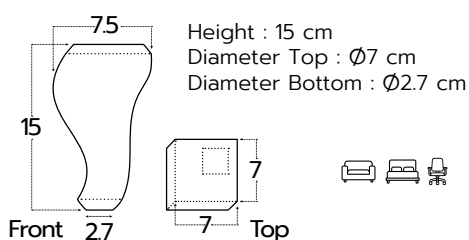

Product code : LGX-W4900-OAK