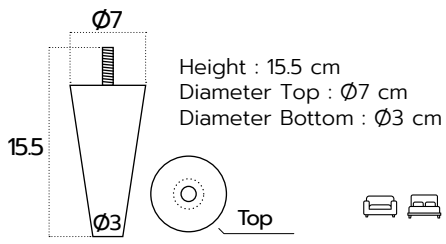

Product code : LG-XNET-W0002

Product code : LG-XNET-W0002-15