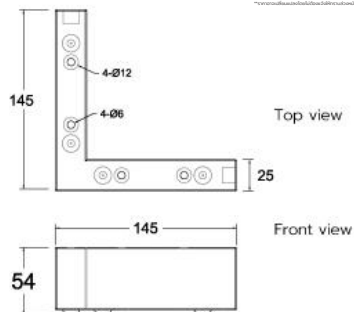

• LG-FL0294

NEW PRODUCT

SOFA LEGS