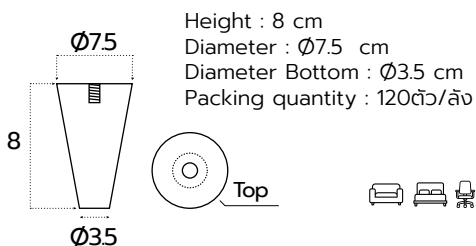

Product code : LGX-W0053

ขาไม้สี่เหลี่ยมจัตุรัส 15 ซม.