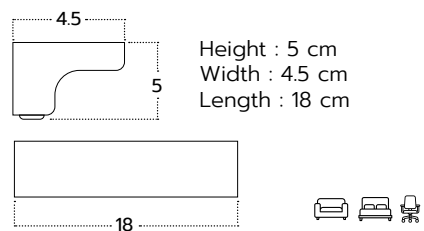

Product code : LG-92