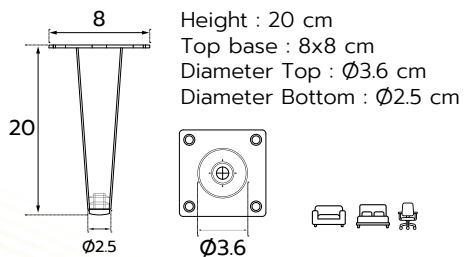

Height : 9.5 cm.
Diameter Top : $\varnothing 7.3$ cm.
Diameter Bottom : $\varnothing 6$ cm.

ขาเหล็ก 17 ซม.

Product code : LGZ-FL-0432

Height : 17.3 cm
Width : 12 cm
Length : 11.5 cm
Bottom: $\varnothing 2.5$ cm
Packing quantity : 60pcs./box

Product code : LG-D41-20

Height : 20 cm
Top base : W6.5xL4.5 cm
Diameter Bottom : Ø2.5 cm

ขาเหล็ก 28 ซม.

Product code : LG-D41-28

Height : 28 cm
Top base : W6.5xL4.5 cm
Diameter Bottom : Ø2.5 cm

ขาเหล็ก 33 ซม.

Product code : LG-D41-33

Height : 33 cm
Top base : W6.5 x L4.5 cm
Diameter Bottom : Ø2.5 cm

ขาเหล็กทรงสี่ทอง

Product code : LGZ-SL-451H-200-37

ขาเหล็กสีดำด้าน 13 ซม.

Product code : LG-SL-46B

ขาเหล็กเอียงสี่ทอง

Product code : LGZ-SL-450H-200-37

ขาเหล็ก

Product code : LG-SL-404F

Top base : 8x8 cm
Diameter : 5
Height : 5.5 cm
Length : 14 cm

ขาเหล็ก

Product code : LG-SL-43

Top base : 6x6 cm
Diameter : 5
Height : 5.5 cm
Length : 13