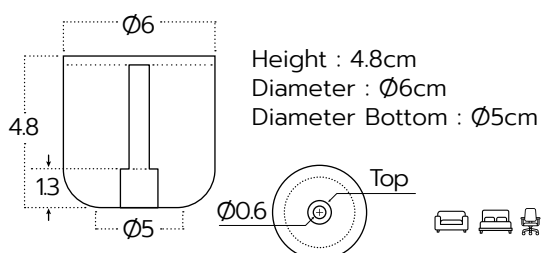

Product code : LG-D41-20

Height : 20 cm
Top base : W6.5xL4.5 cm
Diameter Bottom : Ø2.5 cm

ขาเหล็ก 28 ซม.

Product code : LG-D41-28

Height : 28 cm
Top base : W6.5xL4.5 cm
Diameter Bottom : Ø2.5 cm

ขาเหล็ก 33 ซม.

Product code : PG-PL-08

ขาพลาสติก 1.25 ซม.

Product code : PGX-140

ขาพลาสติก

Product code : PG-XNET-P1

ขาพลาสติก 4.8 ซม.

Product code : PG-XNET-P2

ขาพลาสติกสูง 20 ซม.