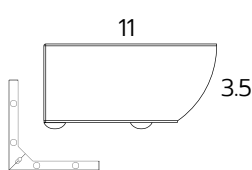

Height : 5.5 cm
Width : 14.5 cm
Packing quantity
จำนวน : 120 อัน/ลัง

ขาเหล็กฉาก

Product code : LG-297-3

Height : 3.5 cm
Width : 11 cm
Packing quantity :
จำนวน 200 ตัว/กล่อง

ขาเหล็กฉาก

Product code : LG-93

Height : 5.5 cm
Width : 15 cm
Packing quantity:
จำนวน 80 ตัว/ลัง

ขาเหล็ก 5 ซม.

Product code : LG-99-5

Height : 5 cm
Diameter : \varnothing 4.5 cm
Top base : 8x6 cm
Packing quantity :
120 ชิ้น/ลัง

ขาเหล็กฉากสีทอง

Product code : LGZ-297-3G

Height : 3.5 cm
Width : 11 cm
Length : 11 cm

ขาเหล็กฉากสีทอง

Product code : LG-95G

Height : 5.5 cm
Width : 15 cm
Length : 15 cm

ขาเหล็ก 13 ซม.

Product code : LG-7013

ขาเหล็กตัว Y

Product code : LG-0414

ขาเหล็ก 13 ซม.