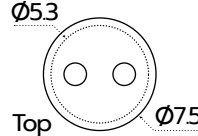

ขาไม้ 2.54 ซม.

Product code : LGX-W1121

Height : 5 cm
Diameter : $\varnothing 7.5$ cm
Top/Bottom : $\varnothing 6$ cm
Packing quantity : 125 ตัว/ลัง

Height : 2.54cm
Diameter : $\varnothing 7$ cm
Top/Bottom : $\varnothing 5.3$ cm
Packing quantity : 250ตัว/ลัง

ขาไม้ 8 ซม.

Product code : LGX-W1200-8

ขาไม้ 8 ซม.

Product code : LGX-W1130

Height : 8 cm
Diameter : $\varnothing 7.5$ cm
Diameter Bottom : $\varnothing 3.5$ cm
Packing quantity : 120ตัว/ลัง

Height : 8 cm
Diameter : $\varnothing 7.5$ cm
Diameter Bottom : $\varnothing 4$ cm
Packing quantity : 120ตัว/ลัง