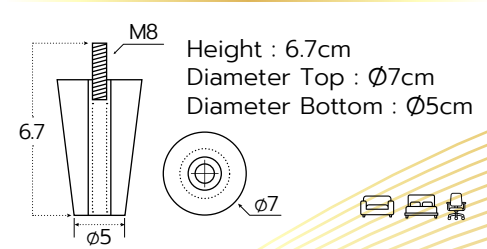

ขาพลาสติก 13 ซม.