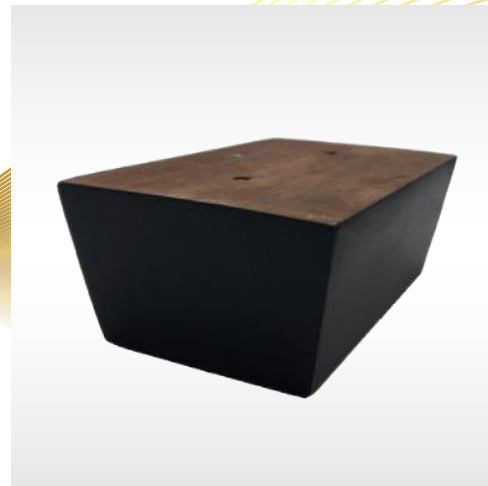

ขาไม้สีอ้อค 15 ซม.

Product code : LG-XNET-W0002

ขาไม้สีธรรมชาติ

Product code : LG-XNET-W0002-15

ขาไม้

Product code : LGX-W0032

ขาไม้

Product code : LG-XNET-W0038