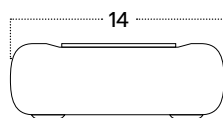

Product code : LG-D41-20

Height : 20 cm
Top base : W6.5xL4.5 cm
Diameter Bottom : Ø2.5 cm

ขาเหล็ก 28 ซม.

Product code : LG-D41-28

Height : 28 cm
Top base : W6.5xL4.5 cm
Diameter Bottom : Ø2.5 cm

ขาเหล็ก 33 ซม.

Product code : LG-D41-33

Height : 33 cm
Top base : W6.5 x L4.5 cm
Diameter Bottom : Ø2.5 cm

ขาเหล็กทรงสี่ทอง

Product code : LGZ-SL-451H-200-37

ขาเหล็กสีดำด้าน 13 ซม.

Product code : LG-SL-46B

ขาเหล็กเอียงสี่ทอง

Product code : LGZ-SL-450H-200-37

ขาเหล็ก

Product code : LG-SL-404F

Top base : 8x8 cm
Diameter : 5
Height : 5.5 cm
Length : 14 cm

ขาเหล็ก

Product code : LG-SL-43

Top base : 6x6 cm
Diameter : 5
Height : 5.5 cm
Length : 13