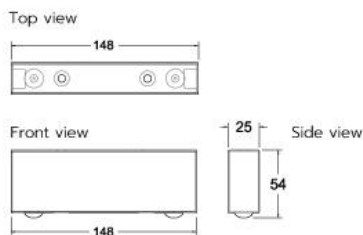

• LG-FL0322

NEW PRODUCT

SOFA LEGS