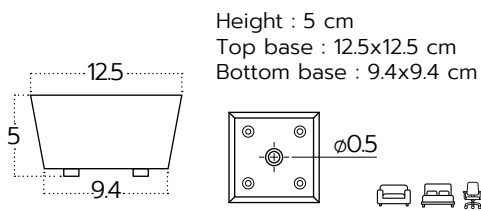

ขาพลาสติก สี่เหลี่ยม 6 ซม.

Product code : PG-P5