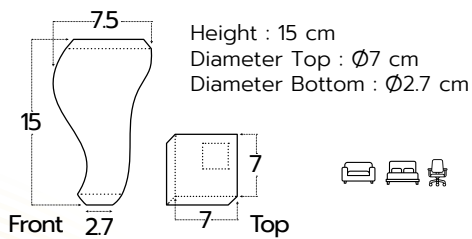

ขาไม้สีงห์ สีโอ๊ค