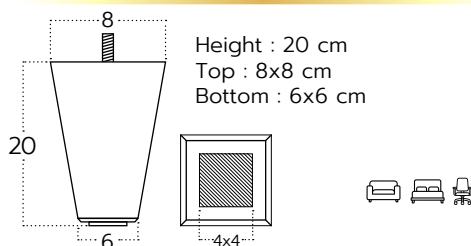

Product code : PG-HC-PO187-B

ขาพลาสติกสีดำ