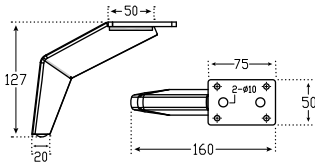

• LG-FL0024-H13 BLACK

NEW PRODUCT

SOFA LEGS