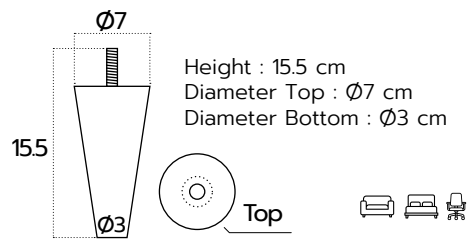

Product code : LG-XNET-W0002

Product code : LG-XNET-W0002-15