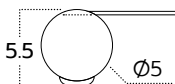

Product code : LG-D41-20

Height : 20 cm
Top base : W6.5xL4.5 cm
Diameter Bottom : Ø2.5 cm

ขาเหล็ก 28 ซม.

Product code : LG-D41-28

Height : 28 cm
Top base : W6.5xL4.5 cm
Diameter Bottom : Ø2.5 cm

ขาเหล็ก 33 ซม.

Product code : LG-D41-33

Height : 33 cm
Top base : W6.5 x L4.5 cm
Diameter Bottom : Ø2.5 cm

ขาเหล็กทรงสี่ทอง

Product code : LGZ-SL-451H-200-37

ขาเหล็กสีดำด้าน 13 ซม.

Product code : LG-SL-46B

ขาเหล็กเอียงสี่ทอง

Product code : LGZ-SL-450H-200-37

ขาเหล็ก

Product code : LG-SL-404F

Top base : 8x8 cm
Diameter : 5
Height : 5.5 cm
Length : 14 cm

ขาเหล็ก

Product code : LG-SL-43

Top base : 6x6 cm
Diameter : 5
Height : 5.5 cm
Length : 13