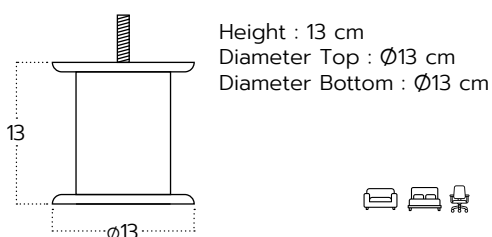

Product code : PG-130B