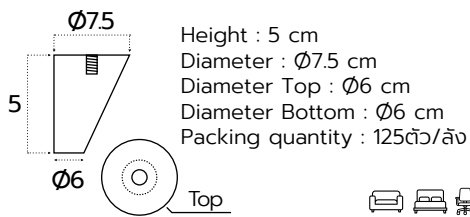

ขาไม้สี่เหลี่ยมจัตุรัส 15 ซม.

Product code : LGX-W0054