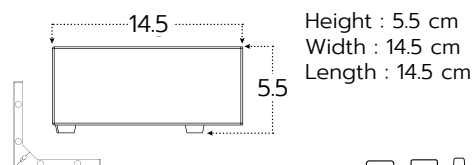

Product code : LG-94