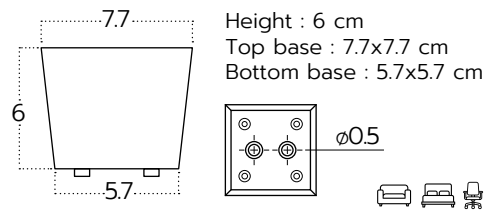

Product code : LG-G862

Product code : PG-P5

ขาพลาสติก

Product code : PG-PL-08