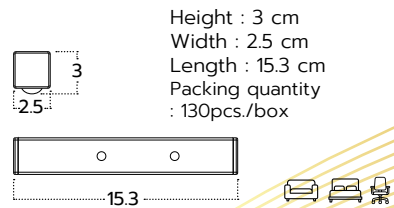

Product code : LG-88-5

ขาเหล็ก 8 ซม.

Product code : LG-88-8

ขาเหล็ก

Product code : LGZ-A330

Height : 18 cm
Diameter : $\varnothing 5$ cm
Diameter Bottom : $\varnothing 6.5$ cm

ขาเหล็กแชมป์ญ

Product code : LG-0125

Height : 9.5 cm.
Diameter Top : $\varnothing 7.3$ cm.
Diameter Bottom : $\varnothing 6$ cm.

ขาเหล็ก 17 ซม.

Product code : LGZ-FL-0432

Height : 17.3 cm
Width : 12 cm
Length : 11.5 cm
Bottom: $\varnothing 2.5$ cm
Packing quantity : 60pcs./box

ขาเหล็ก 13 ซม.

Product code : LGZ-A499

Height : 13.5 cm
Width : 24.5 cm
Length : 24.5 cm
Top base : 4 cm

ขาเหล็ก 3 ซม.

Product code : LG-0295-3

ขาเหล็ก 3 ซม.

Product code : LG-321-3

ขาเหล็กฉาก

Product code : LG-D41-20

Height : 20 cm
Top base : W6.5xL4.5 cm
Diameter Bottom : Ø2.5 cm

ขาเหล็ก 28 ซม.

Product code : LG-D41-28

Height : 28 cm
Top base : W6.5xL4.5 cm
Diameter Bottom : Ø2.5 cm

ขาเหล็ก 33 ซม.