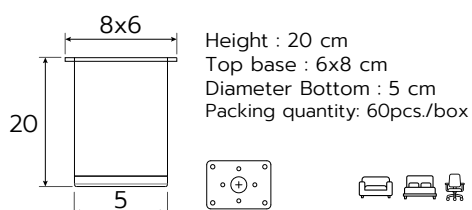

Product code : LG-99-8

ขาเหล็ก 10 ซม.

Product code : LG-88-10

ขาเหล็ก 12 ซม.

Product code : LG-88-12

ขาเหล็ก 20 ซม.

Product code : LG-88-20

ขาเหล็ก 5 ซม.

Product code : LG-88-5

ขาเหล็ก 8 ซม.

Product code : LG-88-8

ขาเหล็ก

Product code : LGZ-A330

Height : 18 cm
Diameter : $\varnothing 5$ cm
Diameter Bottom : $\varnothing 6.5$ cm

ขาเหล็กแชมป์ญ

Product code : LG-0125

Height : 9.5 cm.
Diameter Top : $\varnothing 7.3$ cm.
Diameter Bottom : $\varnothing 6$ cm.

ขาเหล็ก 17 ซม.

Product code : LGZ-FL-0432

Height : 17.3 cm
Width : 12 cm
Length : 11.5 cm
Bottom: $\varnothing 2.5$ cm
Packing quantity : 60pcs./box