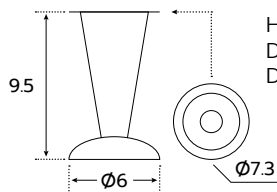

Product code : LG-99-8

ขาเหล็ก 10 ซม.

Product code : LG-88-10

ขาเหล็ก 12 ซม.

Product code : LG-88-12

ขาเหล็ก 20 ซม.

Product code : LG-88-20

ขาเหล็ก 5 ซม.

Product code : LG-88-5

ขาเหล็ก 8 ซม.

Product code : LG-88-8

ขาเหล็ก

Product code : LGZ-A330

Height : 18 cm
Diameter : $\varnothing 5$ cm
Diameter Bottom : $\varnothing 6.5$ cm

ขาเหล็กแชมป์ญ

Product code : LG-0125

Height : 9.5 cm.
Diameter Top : $\varnothing 7.3$ cm.
Diameter Bottom : $\varnothing 6$ cm.

ขาเหล็ก 17 ซม.

Product code : LGZ-FL-0432

Height : 17.3 cm
Width : 12 cm
Length : 11.5 cm
Bottom: $\varnothing 2.5$ cm
Packing quantity : 60pcs./box

ขาเหล็ก 13 ซม.

Product code : LGZ-A499

Height : 13.5 cm
Width : 24.5 cm
Length : 24.5 cm
Top base : 4 cm

ขาเหล็ก 3 ซม.

Product code : LG-0295-3

ขาเหล็ก 3 ซม.

Product code : LG-321-3

ขาเหล็กฉาก