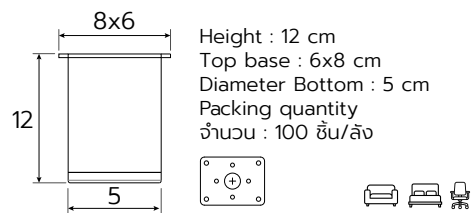

Height : 5.5 cm
Width : 14.5 cm
Packing quantity
จำนวน : 120 อัน/ลัง

ขาเหล็กฉาก

Product code : LG-297-3

Height : 3.5 cm
Width : 11 cm
Packing quantity :
จำนวน 200 ตัว/กล่อง

ขาเหล็กฉาก

Product code : LG-93

Height : 5.5 cm
Width : 15 cm
Packing quantity:
จำนวน 80 ตัว/ลัง

Product code : LG-99-8

ขาเหล็ก 10 ซม.

Product code : LG-88-10

ขาเหล็ก 12 ซม.

Product code : LG-88-12

ขาเหล็ก 20 ซม.

Product code : LG-88-20

ขาเหล็ก 5 ซม.

Product code : LG-88-5

ขาเหล็ก 8 ซม.

Product code : LG-88-8

ขาเหล็ก

Product code : LGZ-A330

Height : 18 cm
Diameter : $\varnothing 5$ cm
Diameter Bottom : $\varnothing 6.5$ cm

ขาเหล็กแชมป์ญ

Product code : LG-0125

Height : 9.5 cm.
Diameter Top : $\varnothing 7.3$ cm.
Diameter Bottom : $\varnothing 6$ cm.

ขาเหล็ก 17 ซม.

Product code : LGZ-FL-0432

Height : 17.3 cm
Width : 12 cm
Length : 11.5 cm
Bottom: $\varnothing 2.5$ cm
Packing quantity : 60pcs./box