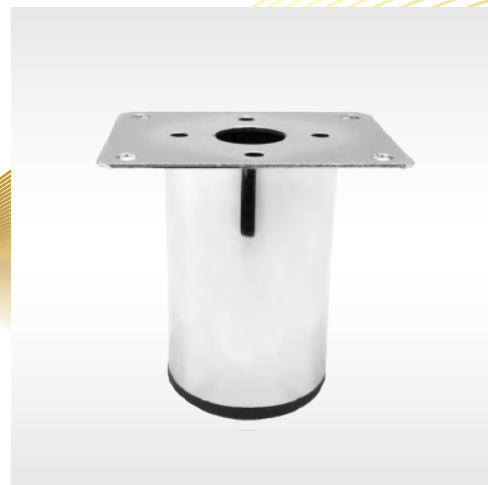

Product code : LG-99-8

ขาเหล็ก 10 ซม.

Product code : LG-88-10

ขาเหล็ก 12 ซม.

Product code : LG-88-12

ขาเหล็ก 20 ซม.

Product code : LG-88-20

ขาเหล็ก 5 ซม.

Product code : LG-88-5

ขาเหล็ก 8 ซม.

Product code : LG-88-8

ขาเหล็ก

Product code : LGZ-A330

Height : 18 cm
Diameter : $\varnothing 5$ cm
Diameter Bottom : $\varnothing 6.5$ cm

ขาเหล็กแชมป์ญ

Product code : LG-0125