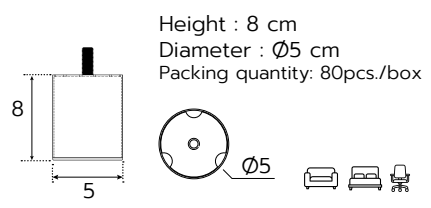

Product code : LG-99-10

Product code : LG-99-20

Product code : LG-99A-10

Product code : LG-99-8