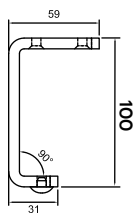

Front view (S)