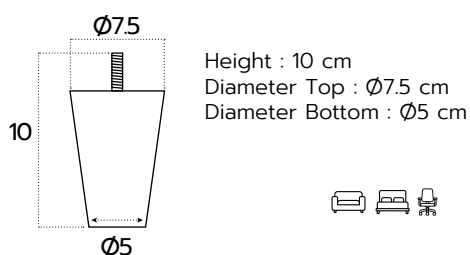

Product code : LG-D41-20

Height : 20 cm
Top base : W6.5xL4.5 cm
Diameter Bottom : Ø2.5 cm

ขาเหล็ก 28 ซม.

Product code : LG-D41-28

Height : 28 cm
Top base : W6.5xL4.5 cm
Diameter Bottom : Ø2.5 cm

ขาเหล็ก 33 ซม.

Product code : LG-D41-33

Height : 33 cm
Top base : W6.5 x L4.5 cm
Diameter Bottom : Ø2.5 cm

ขาเหล็กทรงสี่ทอง

Product code : LGZ-SL-451H-200-37

ขาเหล็กสีดำด้าน 13 ซม.

Product code : LG-SL-46B

ขาเหล็กเอียงสี่ทอง

ขาไม้มีน็อตสีโอ๊ค

Product code : LG-XNET-W002-15

ขาไม้สีโอ๊ค 15 ซม.

Product code : LGX-W0002

ขาไม้สีโอ๊ค 10 ซม.

Product code : LGX-W0003

ขาไม้สีโอ๊ค 8 ซม.

Product code : LGX-W0003-8

ขาไม้ 2.54 ซม.

Product code : LGX-W1121

Height : 5 cm
Diameter : $\varnothing 7.5$ cm
Top/Bottom : $\varnothing 6$ cm
Packing quantity : 125 ตัว/ลัง

Height : 2.54cm
Diameter : $\varnothing 7$ cm
Top/Bottom : $\varnothing 5.3$ cm
Packing quantity : 250ตัว/ลัง