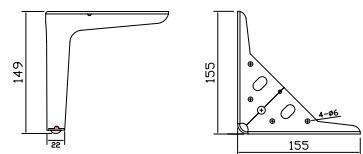

• LG-FL0496

NEW PRODUCT

SOFA LEGS