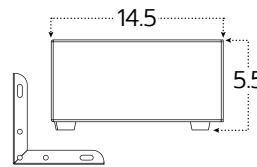

ขาเหล็ก

iR
on

furniture legs

ขาเหล็กฉาก

Product code : LG-297-5

Height : 5.5 cm
Width : 11 cm
Packing quantity
จำนวน : 120 ตัว/กล่อง

ขาเหล็กฉาก

Product code : LG-62

Height : 5.5 cm
Width : 14.5 cm
Packing quantity
จำนวน : 120 อัน/ลัง

ขาเหล็กฉาก

Product code : LG-297-3

Height : 3.5 cm
Width : 11 cm
Packing quantity :
จำนวน 200 ตัว/กล่อง

ขาเหล็กฉาก

Product code : LG-93

Height : 5.5 cm
Width : 15 cm
Packing quantity:
จำนวน 80 ตัว/ลัง