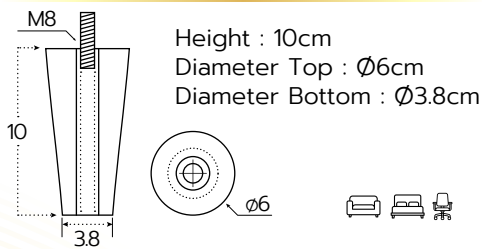

Height : 9.5 cm.
Diameter Top : $\varnothing 7.3$ cm.
Diameter Bottom : $\varnothing 6$ cm.

ขาเหล็ก 17 ซม.

Product code : LGZ-FL-0432

Height : 17.3 cm
Width : 12 cm
Length : 11.5 cm
Bottom: $\varnothing 2.5$ cm
Packing quantity : 60pcs./box

Product code : LG-D41-20

Height : 20 cm
Top base : W6.5xL4.5 cm
Diameter Bottom : Ø2.5 cm

ขาเหล็ก 28 ซม.

Product code : LG-D41-28

Height : 28 cm
Top base : W6.5xL4.5 cm
Diameter Bottom : Ø2.5 cm

ขาเหล็ก 33 ซม.

ขาไม้ 2.54 ซม.

Product code : LGX-W1121

Height : 5 cm
Diameter : $\varnothing 7.5$ cm
Top/Bottom : $\varnothing 6$ cm
Packing quantity : 125 ตัว/ลัง

Height : 2.54cm
Diameter : $\varnothing 7$ cm
Top/Bottom : $\varnothing 5.3$ cm
Packing quantity : 250ตัว/ลัง

furniture legs

ขาพลาสติกกลมเกลียว

Product code : PG-001

ขาพลาสติก 6.7 ซม.

Product code : PG-003

ขาพลาสติก 13 ซม.

Product code : PG-130B

ขาพลาสติกสีดำลายไม้