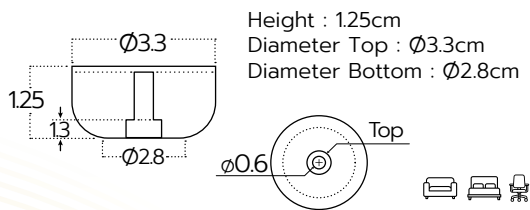

ขาพลาสติก

Product code : PG-XNET-P1