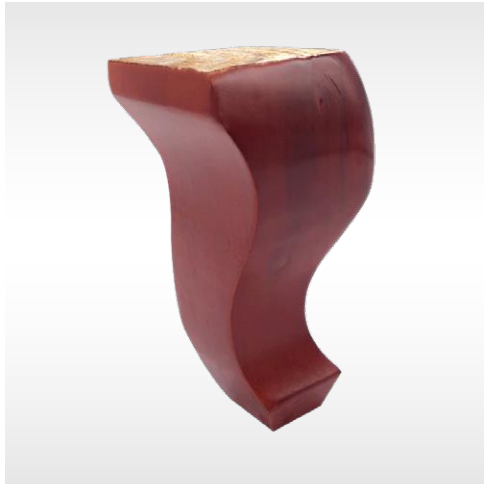

ขาไม้ 8 ซม.

Product code : LGX-W1200-8

ขาไม้ 8 ซม.

Product code : LGX-W1130

Height : 8 cm
Diameter : $\varnothing 7.5$ cm
Diameter Bottom : $\varnothing 3.5$ cm
Packing quantity : 120ตัว/ลัง

Height : 8 cm
Diameter : $\varnothing 7.5$ cm
Diameter Bottom : $\varnothing 4$ cm
Packing quantity : 120ตัว/ลัง