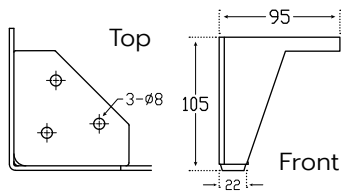

• LG-FL0261-BLACK

NEW PRODUCT

SOFA LEGS