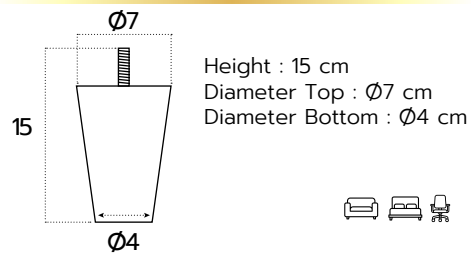

ขาไม้สีโอ๊ค 10 ซม.

Product code : LGX-W0003