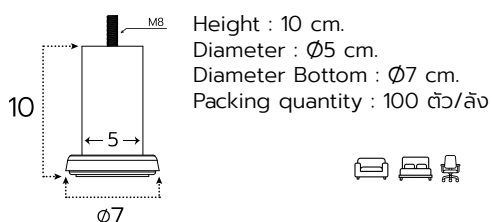

Height : 9.5 cm.
Diameter Top : $\varnothing 7.3$ cm.
Diameter Bottom : $\varnothing 6$ cm.

ขาเหล็ก 17 ซม.

Product code : LGZ-FL-0432

Height : 17.3 cm
Width : 12 cm
Length : 11.5 cm
Bottom: $\varnothing 2.5$ cm
Packing quantity : 60pcs./box

Product code : LG-92

ขาเหล็ก 10cm

Product code : LGZ-SL-218-3(H105)

ขาเหล็ก 38 ซม.

Product code : LG-D41-38

ขาเหล็กมีแป้น

Product code : LG-12-10

ขาเหล็ก 20 ซม.

Product code : LG-D41-20

Height : 20 cm
Top base : W6.5xL4.5 cm
Diameter Bottom : Ø2.5 cm

ขาเหล็ก 28 ซม.

Product code : LG-D41-28

Height : 28 cm
Top base : W6.5xL4.5 cm
Diameter Bottom : Ø2.5 cm

ขาเหล็ก 33 ซม.