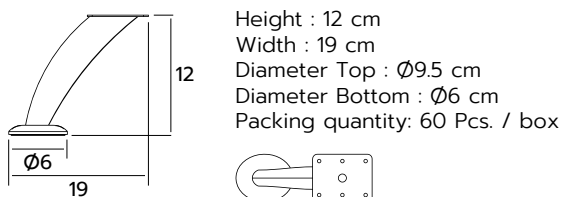

Product code : LG-101-5

Product code : LG-101-10

Product code : LG-04-12

Product code : LG-14-10