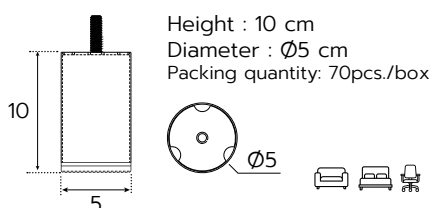

Product code : LG-99-10

Product code : LG-99-20

Product code : LG-99A-10

Product code : LG-99-8