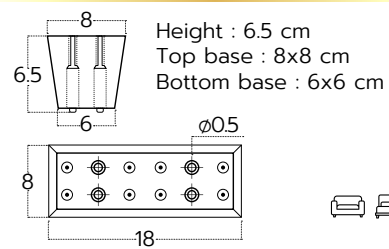

ขาพลาสติก 15 ซม.

Product code : PG-70*15-M8