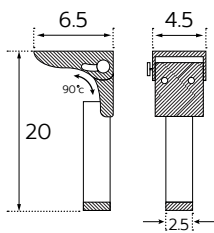

Height : 9.5 cm.
Diameter Top : $\varnothing 7.3$ cm.
Diameter Bottom : $\varnothing 6$ cm.

ขาเหล็ก 17 ซม.

Product code : LGZ-FL-0432

Height : 17.3 cm
Width : 12 cm
Length : 11.5 cm
Bottom: $\varnothing 2.5$ cm
Packing quantity : 60pcs./box

Product code : LG-92

ขาเหล็ก 10cm

Product code : LGZ-SL-218-3(H105)

ขาเหล็ก 38 ซม.

Product code : LG-D41-38

ขาเหล็กมีแป้น

Product code : LG-12-10

ขาเหล็ก 20 ซม.

Product code : LG-D41-20

Height : 20 cm
Top base : W6.5xL4.5 cm
Diameter Bottom : Ø2.5 cm

ขาเหล็ก 28 ซม.

Product code : LG-D41-28

Height : 28 cm
Top base : W6.5xL4.5 cm
Diameter Bottom : Ø2.5 cm

ขาเหล็ก 33 ซม.

Product code : LG-D41-33

Height : 33 cm
Top base : W6.5 x L4.5 cm
Diameter Bottom : Ø2.5 cm

ขาเหล็กทรงสี่ทอง

Product code : LGZ-SL-451H-200-37

ขาเหล็กสีดำด้าน 13 ซม.

Product code : LG-SL-46B

ขาเหล็กเอียงสี่ทอง