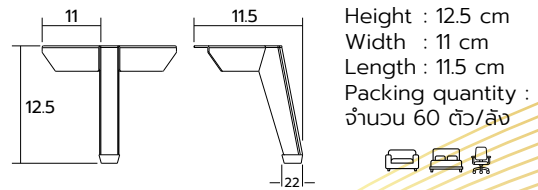

ขาเหล็ก

iR
on

furniture legs

ขาเหล็กฉาก

Product code : LG-297-5

Height : 5.5 cm
Width : 11 cm
Packing quantity
จำนวน : 120 ตัว/กล่อง

ขาเหล็กฉาก

Product code : LG-62

Height : 5.5 cm
Width : 14.5 cm
Packing quantity
จำนวน : 120 อัน/ลัง

ขาเหล็กฉาก

Product code : LG-297-3

Height : 3.5 cm
Width : 11 cm
Packing quantity :
จำนวน 200 ตัว/กล่อง

ขาเหล็กฉาก

Product code : LG-93

Height : 5.5 cm
Width : 15 cm
Packing quantity:
จำนวน 80 ตัว/ลัง

ขาเหล็ก 5 ซม.

Product code : LG-99-5

Height : 5 cm
Diameter : \varnothing 4.5 cm
Top base : 8x6 cm
Packing quantity :
120 ชิ้น/ลัง

ขาเหล็กฉากสีทอง

Product code : LGZ-297-3G

Height : 3.5 cm
Width : 11 cm
Length : 11 cm

ขาเหล็กฉากสีทอง

Product code : LG-95G

Height : 5.5 cm
Width : 15 cm
Length : 15 cm

ขาเหล็ก 13 ซม.

Product code : LG-7013

ขาเหล็กตัว Y

Product code : LG-0414

ขาเหล็ก 13 ซม.