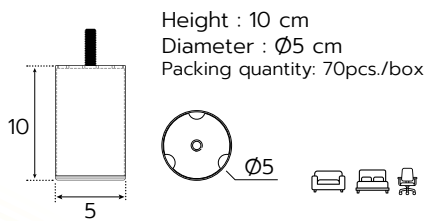

ขาเหล็กฉากสีทอง

Product code : LG-95G

Height : 5.5 cm
Width : 15 cm
Length : 15 cm

ขาเหล็ก 13 ซม.

Product code : LG-7013

ขาเหล็กตัว Y

Product code : LG-0414

ขาเหล็ก 13 ซม.

Product code : LG-14-10

ขาเหล็ก 10 ซม.

Product code : LG-99-10

ขาเหล็ก 20 ซม.

Product code : LG-99-20

ขาเหล็ก 10 ซม.

Product code : LG-99A-10

ขาเหล็ก 8 ซม.

Height : 9.5 cm.
Diameter Top : $\varnothing 7.3$ cm.
Diameter Bottom : $\varnothing 6$ cm.

ขาเหล็ก 17 ซม.

Product code : LGZ-FL-0432

Height : 17.3 cm
Width : 12 cm
Length : 11.5 cm
Bottom: $\varnothing 2.5$ cm
Packing quantity : 60pcs./box

Product code : LG-D41-20

Height : 20 cm
Top base : W6.5xL4.5 cm
Diameter Bottom : Ø2.5 cm

ขาเหล็ก 28 ซม.

Product code : LG-D41-28

Height : 28 cm
Top base : W6.5xL4.5 cm
Diameter Bottom : Ø2.5 cm

ขาเหล็ก 33 ซม.