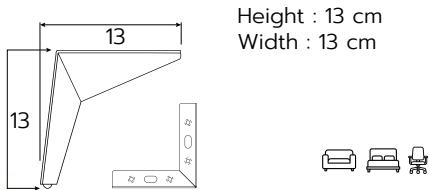

Height : 5.5 cm
Width : 14.5 cm
Packing quantity
จำนวน : 120 อัน/ลัง

ขาเหล็กฉาก

Product code : LG-297-3

Height : 3.5 cm
Width : 11 cm
Packing quantity :
จำนวน 200 ตัว/กล่อง

ขาเหล็กฉาก

Product code : LG-93

Height : 5.5 cm
Width : 15 cm
Packing quantity:
จำนวน 80 ตัว/ลัง

ขาเหล็ก 5 ซม.

Product code : LG-99-5

Height : 5 cm
Diameter : \varnothing 4.5 cm
Top base : 8x6 cm
Packing quantity :
120 ชิ้น/ลัง

ขาเหล็กฉากสีทอง

Product code : LGZ-297-3G

Height : 3.5 cm
Width : 11 cm
Length : 11 cm

ขาเหล็กฉากสีทอง

Product code : LG-95G

Height : 5.5 cm
Width : 15 cm
Length : 15 cm

ขาเหล็ก 13 ซม.

Product code : LG-7013

ขาเหล็กตัว Y

Product code : LG-0414

ขาเหล็ก 13 ซม.