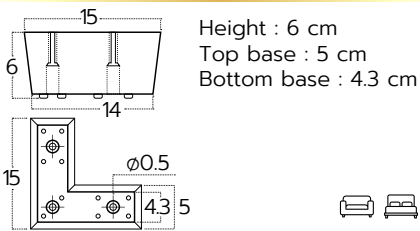

ขาพลาสติก 15 ซม.

Product code : PG-70*15-M8