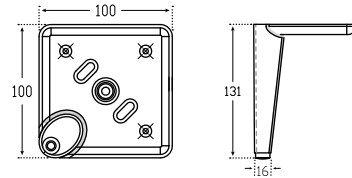

• LG-FL0455-2

NEW PRODUCT

SOFA LEGS

ขาโซฟา
เหมาะสำหรับติดตั้งกับโซฟา
"สไตล์โมเดิร์นพรีเมียม"

Scale 1:1 mm : H131 x W100 x L100
Composition : Premium grade steel material

• LG-FL0024-H13 BLACK

NEW PRODUCT

SOFA LEGS

ผลิตจากวัสดุ

“โลหะเกรดพรีเมียม”

ดีไซน์ เรียบหรู

“สไตล์โมเดิร์น”