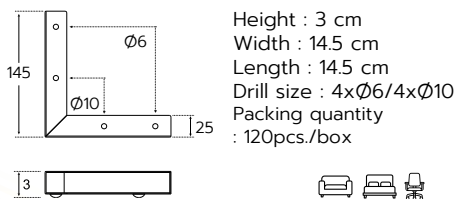

Height : 9.5 cm.
Diameter Top : $\varnothing 7.3$ cm.
Diameter Bottom : $\varnothing 6$ cm.

ขาเหล็ก 17 ซม.

Product code : LGZ-FL-0432

Height : 17.3 cm
Width : 12 cm
Length : 11.5 cm
Bottom: $\varnothing 2.5$ cm
Packing quantity : 60pcs./box

ขาเหล็ก 13 ซม.

Product code : LGZ-A499

Height : 13.5 cm
Width : 24.5 cm
Length : 24.5 cm
Top base : 4 cm

ขาเหล็ก 3 ซม.

Product code : LG-0295-3

ขาเหล็ก 3 ซม.

Product code : LG-321-3

ขาเหล็กฉาก

Product code : LG-D41-20

Height : 20 cm
Top base : W6.5xL4.5 cm
Diameter Bottom : Ø2.5 cm

ขาเหล็ก 28 ซม.

Product code : LG-D41-28

Height : 28 cm
Top base : W6.5xL4.5 cm
Diameter Bottom : Ø2.5 cm

ขาเหล็ก 33 ซม.