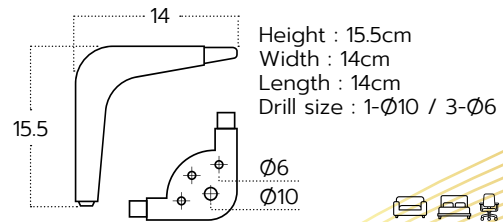

Product code : LGZ-SL-322

Product code : LGZ-SL-48