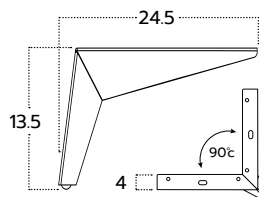

Product code : LG-88-5

ขาเหล็ก 8 ซม.

Product code : LG-88-8

ขาเหล็ก

Product code : LGZ-A330

Height : 18 cm
Diameter : $\varnothing 5$ cm
Diameter Bottom : $\varnothing 6.5$ cm

ขาเหล็กแชมป์ญ

Product code : LG-0125

Height : 9.5 cm.
Diameter Top : $\varnothing 7.3$ cm.
Diameter Bottom : $\varnothing 6$ cm.

ขาเหล็ก 17 ซม.

Product code : LGZ-FL-0432

Height : 17.3 cm
Width : 12 cm
Length : 11.5 cm
Bottom: $\varnothing 2.5$ cm
Packing quantity : 60pcs./box

ขาเหล็ก 13 ซม.

Product code : LGZ-A499

Height : 13.5 cm
Width : 24.5 cm
Length : 24.5 cm
Top base : 4 cm

ขาเหล็ก 3 ซม.

Product code : LG-0295-3

ขาเหล็ก 3 ซม.

Product code : LG-321-3

ขาเหล็กฉาก

Product code : LG-D41-20

Height : 20 cm
Top base : W6.5xL4.5 cm
Diameter Bottom : Ø2.5 cm

ขาเหล็ก 28 ซม.

Product code : LG-D41-28

Height : 28 cm
Top base : W6.5xL4.5 cm
Diameter Bottom : Ø2.5 cm

ขาเหล็ก 33 ซม.