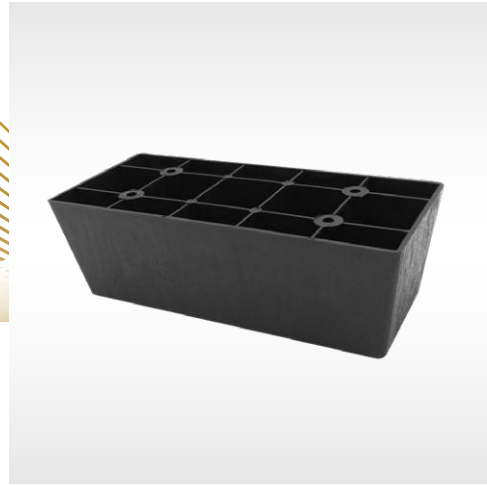

ขาพลาสติกโซฟา

Product code : PG-307