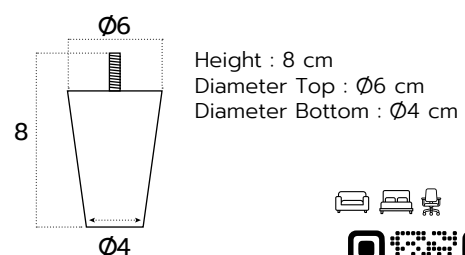

Product code : LG-D41-20

Height : 20 cm
Top base : W6.5xL4.5 cm
Diameter Bottom : Ø2.5 cm

ขาเหล็ก 28 ซม.

Product code : LG-D41-28

Height : 28 cm
Top base : W6.5xL4.5 cm
Diameter Bottom : Ø2.5 cm

ขาเหล็ก 33 ซม.

Product code : LG-D41-33

Height : 33 cm
Top base : W6.5 x L4.5 cm
Diameter Bottom : Ø2.5 cm

ขาเหล็กทรงสี่ทอง

Product code : LGZ-SL-451H-200-37

ขาเหล็กสีดำด้าน 13 ซม.

Product code : LG-SL-46B

ขาเหล็กเอียงสี่ทอง

ขาไม้มีน็อตสีโอ๊ค

Product code : LG-XNET-W002-15

ขาไม้สีโอ๊ค 15 ซม.

Product code : LGX-W0002

ขาไม้สีโอ๊ค 10 ซม.

Product code : LGX-W0003

ขาไม้สีโอ๊ค 8 ซม.

Product code : LGX-W0003-8

ขาไม้ 2.54 ซม.

Product code : LGX-W1121

Height : 5 cm
Diameter : $\varnothing 7.5$ cm
Top/Bottom : $\varnothing 6$ cm
Packing quantity : 125 ตัว/ลัง

Height : 2.54cm
Diameter : $\varnothing 7$ cm
Top/Bottom : $\varnothing 5.3$ cm
Packing quantity : 250ตัว/ลัง