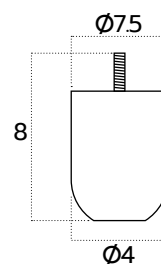

ขาไม้ 2.54 ซม.

Product code : LGX-W1121

Height : 5 cm
Diameter : $\varnothing 7.5$ cm
Top/Bottom : $\varnothing 6$ cm
Packing quantity : 125 ตัว/ลัง

Height : 2.54cm
Diameter : $\varnothing 7$ cm
Top/Bottom : $\varnothing 5.3$ cm
Packing quantity : 250ตัว/ลัง

ขาไม้ 8 ซม.

Product code : LGX-W1200-8

ขาไม้ 8 ซม.

Product code : LGX-W1130

Height : 8 cm
Diameter : $\varnothing 7.5$ cm
Diameter Bottom : $\varnothing 3.5$ cm
Packing quantity : 120ตัว/ลัง

Height : 8 cm
Diameter : $\varnothing 7.5$ cm
Diameter Bottom : $\varnothing 4$ cm
Packing quantity : 120ตัว/ลัง