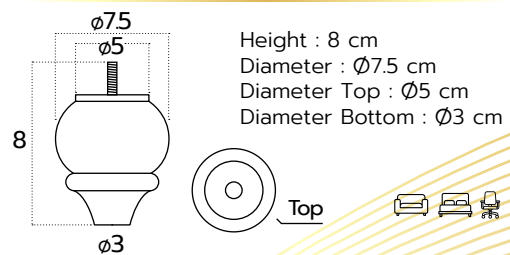

ບາໂຮຟາ 10 ຈຸມ.