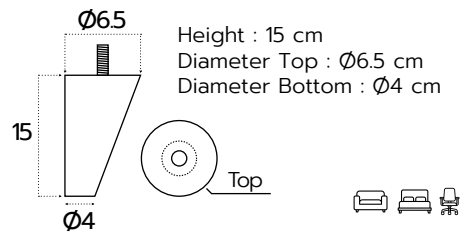

ขาไม้สี่เหลี่ยมจัตุรัส