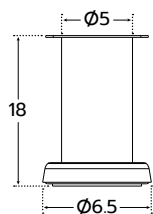

Product code : LG-99-8

ขาเหล็ก 10 ซม.

Product code : LG-88-10

ขาเหล็ก 12 ซม.

Product code : LG-88-12

ขาเหล็ก 20 ซม.

Product code : LG-88-20

ขาเหล็ก 5 ซม.

Product code : LG-88-5

ขาเหล็ก 8 ซม.

Product code : LG-88-8

ขาเหล็ก

Product code : LGZ-A330

Height : 18 cm
Diameter : $\varnothing 5$ cm
Diameter Bottom : $\varnothing 6.5$ cm

ขาเหล็กแชมป์ญ

Product code : LG-0125

Height : 9.5 cm.
Diameter Top : $\varnothing 7.3$ cm.
Diameter Bottom : $\varnothing 6$ cm.

ขาเหล็ก 17 ซม.

Product code : LGZ-FL-0432

Height : 17.3 cm
Width : 12 cm
Length : 11.5 cm
Bottom: $\varnothing 2.5$ cm
Packing quantity : 60pcs./box

ขาเหล็ก 13 ซม.

Product code : LGZ-A499

Height : 13.5 cm
Width : 24.5 cm
Length : 24.5 cm
Top base : 4 cm

ขาเหล็ก 3 ซม.

Product code : LG-0295-3

ขาเหล็ก 3 ซม.

Product code : LG-321-3

ขาเหล็กฉาก