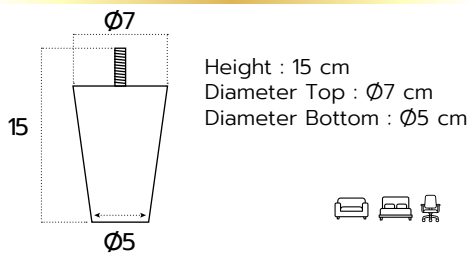

ขาไม้สีโอ๊ค 10 ซม.

Product code : LGX-W0003