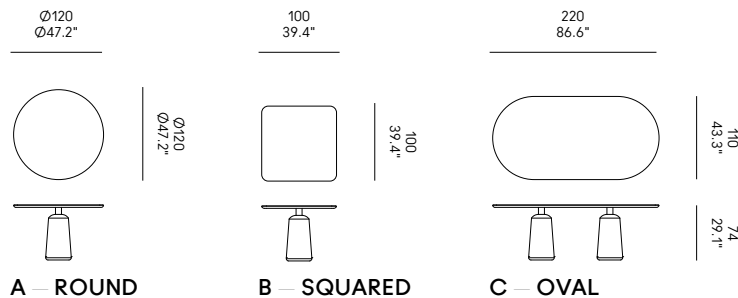

A – ROUND

B – SQUARED

C – OVAL

	IT	EN	FR	ES	DE
(01) MVA	Verniciato Acciaio Hamilton	Painted Hamilton Steel	Peint en Acier Hamilton	Pintado de Hamilton Acero	Lackiertes Stahl Hamilton
(01) MVB	Verniciato Bronzo	Painted Bronze	Peint en Bronze	Pintado de Bronce	Lackiertes Bronze
(01) MVO	Verniciato Oro Cortez	Painted Gold Cortez	Peint en Or Cortez	Pintado de Oro Cortez	Lackiertes Gold Cortez
(05) MC	Marmo Carrara	Carrara Marble	Marbre Carrara	Mármol Carrara	Carrara-Marmor
(05) ME	Marmo Emperador	Emperador Marble	Marbre Emperador	Mármol Emperador	Emperador-Marmor
(05) MM	Marmo Marquina	Marquina Marble	Marbre Marquina	Mármol Marquina	Marquina-Marmor
(06) FA	Fenix Acciaio Hamilton	Fenix Hamilton Steel	Fenix Acier Hamilton	Fenix Hamilton Stahl	Fenix Acero Hamilton
(06) FN	Fenix Nero Ingo	Fenix Black Ingo	Fenix Noir Ingo	Fenix Negro Ingo	Fenix Schwarz Ingo
(06) FO	Fenix Oro Cortez	Fenix Gold Cortez	Fenix Or Cortez	Fenix Oro Cortez	Fenix Gold Cortez
(07) VR3005	Vetro Verniciato Rosso Ral3005	Painted Glass Red Ral3005	Verre Peint Rouge Ral3005	Vidrio Pintado Rojo Ral3005	Lackiertes Glas Rot Ral3005
(07) VR7006	Vetro Verniciato Beige Ral7006	Painted Glass Beige Ral7006	Verre Peint Beige Ral7006	Vidrio Pintado Beige Ral7006	Lackiertes Glas Beige Ral7006
(07) VR7013	Vetro Verniciato Bruno Ral7013	Painted Glass Brown Ral7013	Verre Peint Brun Ral7013	Vidrio Pintado Marrón Ral7013	Lackiertes Glas Braun Ral7013
(07) VR7024	Vetro Verniciato Grafite Ral7024	Painted Glass Graphite Ral7024	Verre Peint Graphite Ral7024	Vidrio Pintado Grafito Ral7024	Lackiertes Glas Graphit Ral7024
(07) VR7037	Vetro Verniciato Grigio Ral7037	Painted Glass Gray Ral7037	Verre Peint Gris Ral7037	Vidrio Pintado Gris Ral7037	Lackiertes Glas Grau Ral7037
(07) VR9011	Vetro Verniciato Nero Ral9011	Painted Glass Black Ral9011	Verre Peint Noir Ral9011	Vidrio Pintado Negro Ral9011	Lackiertes Glas Schwarz Ral9011
(07) VR9016	Vetro Verniciato Bianco Ral9016	Painted Glass White Ral9016	Verre Peint Blanc Ral9016	Vidrio Pintado Blanco Ral9016	Lackiertes Glas Weiß Ral9016