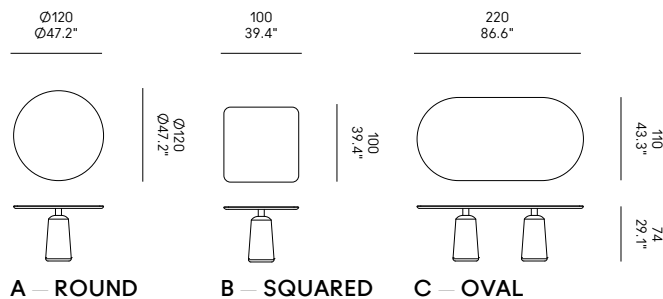

MARBLE FINISHES

FENIX COLORS

METAL COLORS

BACK-PAINTED GLASS

CAD MODELS

ASSEMBLY AND WARRANTY

Back Office Mercato Italia ordini@horm.it
0434 1979 102

Back Office Export Markets orders@horm.it
+39 0434 1979 101

IT – Gambe in cemento colato in stampo. Sulla superficie centrale delle gambe [X] viene applicata una vernice con finitura come riportato nella tabella prezzi. La parte superiore e inferiore delle gambe [Y] e il bordo del top del tavolo [Z] sono sempre verniciati nero RAL9011. Il top è disponibile in MDF accoppiato a marmo, Fenix o vetro retroverniciato.

EN – Concrete legs cast in a mold. A finish paint, as specified in the price list, is applied to the central outer surface of the legs [X]. The top and bottom parts of the legs [Y] and the edge of the tabletop [Z] are always painted black RAL9011. The top is available in MDF paired with marble, Fenix, or back-painted glass.

FR – Pieds en béton moulé. Une peinture de finition, comme indiqué dans le tableau des prix, est appliquée sur la surface centrale des pieds [X]. Les parties supérieure et inférieure des pieds [Y] et le bord du plateau [Z] de table sont toujours peints en noir RAL9011. Le plateau est disponible en MDF associé à du marbre, du Fenix ou du verre peint à l'arrière.

DE – Beine aus Beton, gegossen in eine Form. Auf die äußere zentrale Oberfläche der Beine [X] wird eine Finishfarbe aufgetragen, wie in der Preisliste angegeben. Die oberen und unteren Teile der Beine [Y] sowie der Rand der Tischplatte [Z] sind immer in Schwarz RAL9011 lackiert. Die Tischplatte ist in MDF erhältlich, kombiniert mit Marmor, Fenix oder rückseitig lackiertem Glas.