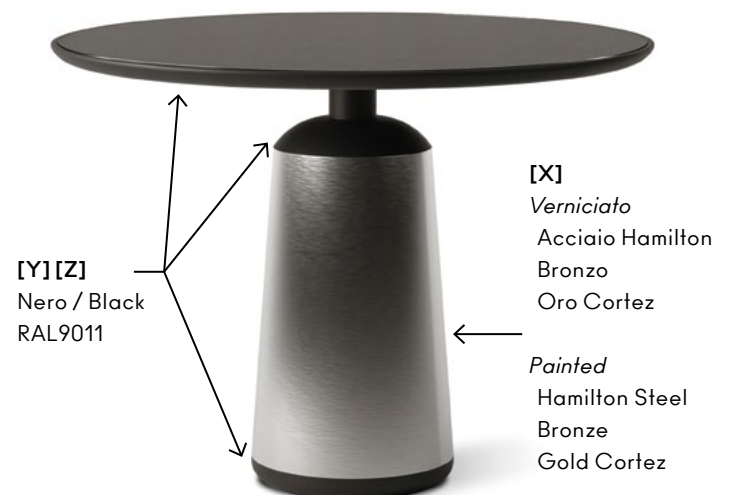

MARBLE FINISHES

FENIX COLORS

METAL COLORS

BACK-PAINTED GLASS

CAD MODELS

ASSEMBLY AND WARRANTY

Back Office Mercato Italia ordini@horm.it
0434 1979 102

Back Office Export Markets orders@horm.it
+39 0434 1979 101

IT – Gambe in cemento colato in stampo. Sulla superficie centrale delle gambe [X] viene applicata una vernice con finitura come riportato nella tabella prezzi. La parte superiore e inferiore delle gambe [Y] e il bordo del top del tavolo [Z] sono sempre verniciati nero RAL9011. Il top è disponibile in MDF accoppiato a marmo, Fenix o vetro retroverniciato.

EN – Concrete legs cast in a mold. A finish paint, as specified in the price list, is applied to the central outer surface of the legs [X]. The top and bottom parts of the legs [Y] and the edge of the tabletop [Z] are always painted black RAL9011. The top is available in MDF paired with marble, Fenix, or back-painted glass.

FR – Pieds en béton moulé. Une peinture de finition, comme indiqué dans le tableau des prix, est appliquée sur la surface centrale des pieds [X]. Les parties supérieure et inférieure des pieds [Y] et le bord du plateau [Z] de table sont toujours peints en noir RAL9011. Le plateau est disponible en MDF associé à du marbre, du Fenix ou du verre peint à l'arrière.

DE – Beine aus Beton, gegossen in eine Form. Auf die äußere zentrale Oberfläche der Beine [X] wird eine Finishfarbe aufgetragen, wie in der Preisliste angegeben. Die oberen und unteren Teile der Beine [Y] sowie der Rand der Tischplatte [Z] sind immer in Schwarz RAL9011 lackiert. Die Tischplatte ist in MDF erhältlich, kombiniert mit Marmor, Fenix oder rückseitig lackiertem Glas.