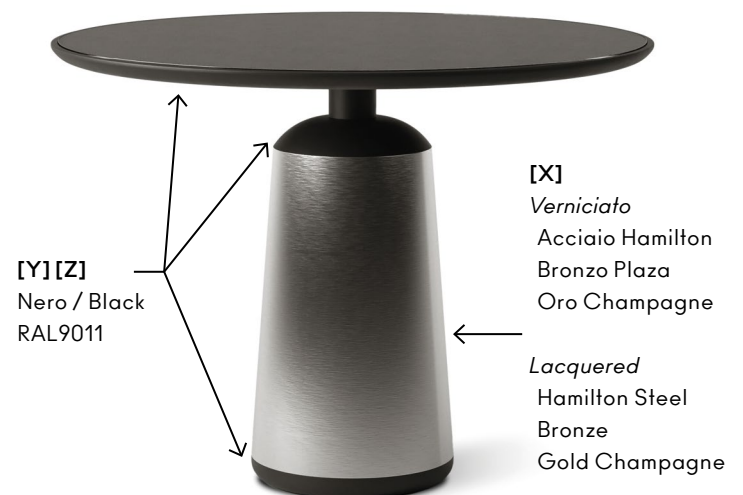

VIEW
FINISHES

CAD
MODELS

ASSEMBLY AND
WARRANTY

Back Office Commerciale / Sales Back Office

Italia	0434 1979 102	ordini@horm.it		https://wa.me/3904341979102
World	+39 0434 1979 101	orders@horm.it		https://wa.me/3904341979101

IT – Gambe in cemento colato in stampo. Sulla superficie centrale delle gambe [X] viene applicata una vernice con finitura come riportata nella tabella prezzi. La parte superiore e inferiore delle gambe [Y] e il bordo del top del tavolo [Z] sono sempre verniciati nero RAL9011. Il top è disponibile in MDF accoppiato a marmo, Fenix o vetro retroverniciato.

EN – Concrete legs cast in a mold. A finish paint, as specified in the price list, is applied to the central outer surface of the legs [X]. The top and bottom parts of the legs [Y] and the edge of the tabletop [Z] are always lacquered black RAL9011. The top is available in MDF paired with marble, Fenix, or back-lacquered glass.

FR – Pieds en béton moulé. Une peinture de finition, comme indiqué dans le tableau des prix, est appliquée sur la surface centrale des pieds [X]. Les parties supérieure et inférieure des pieds [Y] et le bord du plateau [Z] de table sont toujours laqués en noir RAL9011. Le plateau est disponible en MDF associé à du marbre, du Fenix ou du verre laqué à l'arrière.

DE – Beine aus Beton, gegossen in eine Form. Auf die äußere zentrale Oberfläche der Beine [X] wird eine Finishfarbe aufgetragen, wie in der Preisliste angegeben. Die oberen und unteren Teile der Beine [Y] sowie der Rand der Tischplatte [Z] sind immer in Schwarz RAL9011 lackiert. Die Tischplatte ist in MDF erhältlich, kombiniert mit Marmor, Fenix oder rückseitig lackiertem Glas.