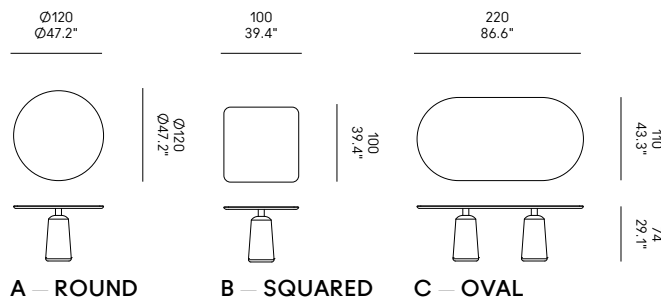

VIEW
FINISHES

CAD
MODELS

ASSEMBLY AND
WARRANTY

Back Office Commerciale / Sales Back Office

Italia	0434 1979 102	ordini@horm.it		https://wa.me/3904341979102
World	+39 0434 1979 101	orders@horm.it		https://wa.me/3904341979101

IT – Gambe in cemento colato in stampo. Sulla superficie centrale delle gambe [X] viene applicata una vernice con finitura come riportata nella tabella prezzi. La parte superiore e inferiore delle gambe [Y] e il bordo del top del tavolo [Z] sono sempre verniciati nero RAL9011. Il top è disponibile in MDF accoppiato a marmo, Fenix o vetro retroverniciato.

EN – Concrete legs cast in a mold. A finish paint, as specified in the price list, is applied to the central outer surface of the legs [X]. The top and bottom parts of the legs [Y] and the edge of the tabletop [Z] are always lacquered black RAL9011. The top is available in MDF paired with marble, Fenix, or back-lacquered glass.

FR – Pieds en béton moulé. Une peinture de finition, comme indiqué dans le tableau des prix, est appliquée sur la surface centrale des pieds [X]. Les parties supérieure et inférieure des pieds [Y] et le bord du plateau [Z] de table sont toujours laqués en noir RAL9011. Le plateau est disponible en MDF associé à du marbre, du Fenix ou du verre laqué à l'arrière.

DE – Beine aus Beton, gegossen in eine Form. Auf die äußere zentrale Oberfläche der Beine [X] wird eine Finishfarbe aufgetragen, wie in der Preisliste angegeben. Die oberen und unteren Teile der Beine [Y] sowie der Rand der Tischplatte [Z] sind immer in Schwarz RAL9011 lackiert. Die Tischplatte ist in MDF erhältlich, kombiniert mit Marmor, Fenix oder rückseitig lackiertem Glas.