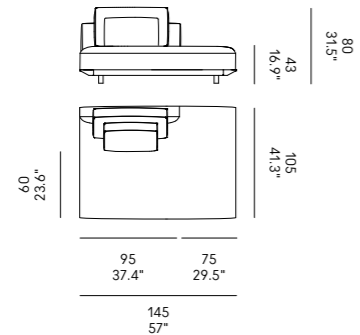

SS SX

profondità
depth
profondeur
Tiefe
profundidad

105 cm

W

XX DX