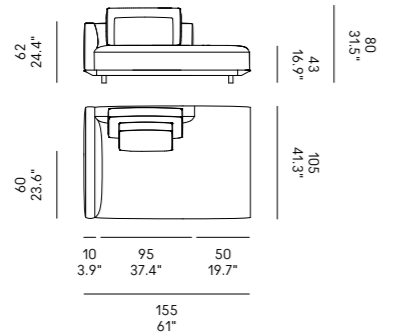

RR SX

profondità
depth
profondeur
Tiefe
profundidad

105 cm

Cuscini inclusi Cushions included Coussins inclus Inklusive Kissen Cojines incluidos	Descrizione Description Description Beschreibung Descripción	Ecopelle Faux leather Simili cuir Kunstleder Ecopiel	Tessuto Fabric Tissu Stoff Tejido					Metraggio Metrage Métrage Stoffbedarf Metraje (roll H 140 cm)	Pelle Leather Cuir Leder Cuero			Metraggio Metrage Métrage Stoffbedarf Metraje (m²)
			C.O.M. Client's Own Material	Basic	Superior	Top	Exclusive		C.O.L. Client's Own Leather	Major	Luxury	
1x cm 85x40	Terminale End element Terminal Abschlusselement Terminal	A0117	B0117	C0117	D0117	E0117	F0117	m 10,6	G0117	H0117	K0117	m² 19,8
1x cm 65x28	fodera di ricambio spare cover housses de rechangé erstzbezug funda de repuesto	A0118	B0118	C0118	D0118	E0118	F0118	m 10,6	G0118	H0118	K0118	m² 19,8
1x cm 85x40	Terminale End element Terminal Abschlusselement Terminal	A0119	B0119	C0119	D0119	E0119	F0119	m 10,6	G0119	H0119	K0119	m² 19,8
1x cm 65x28	fodera di ricambio spare cover housses de rechangé erstzbezug funda de repuesto	A0120	B0120	C0120	D0120	E0120	F0120	m 10,6	G0120	H0120	K0120	m² 19,8
1x cm 85x40	Terminale Angolare Corner end element Terminal Angulaire Ecke Abschlusselement Terminal Angular	A0121	B0121	C0121	D0121	E0121	F0121	m 10,7	G0121	H0121	K0121	m² 19,9
1x cm 65x28	fodera di ricambio spare cover housses de rechangé erstzbezug funda de repuesto	A0122	B0122	C0122	D0122	E0122	F0122	m 10,7	G0122	H0122	K0122	m² 19,9
1x cm 85x40	Terminale Angolare Corner end element Terminal Angulaire Ecke Abschlusselement Terminal Angular	A0123	B0123	C0123	D0123	E0123	F0123	m 10,7	G0123	H0123	K0123	m² 19,9
1x cm 65x28	fodera di ricambio spare cover housses de rechangé erstzbezug funda de repuesto	A0124	B0124	C0124	D0124	E0124	F0124	m 10,7	G0124	H0124	K0124	m² 19,9