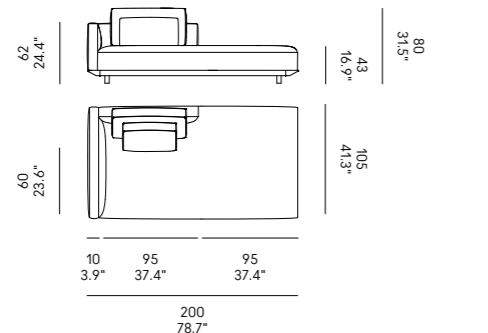

OO SX

profondità
depth
profondeur
Tiefe
profundidad

105 cm