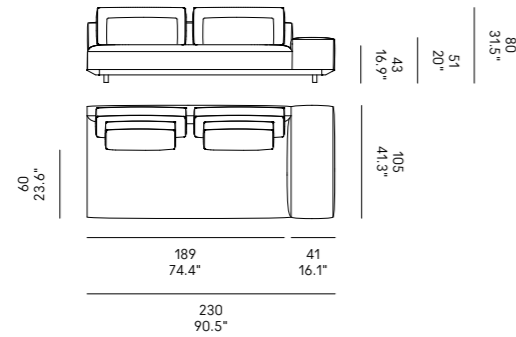

Vedi i colori telaio

II DX

profondità
depth
profondeur
Tiefe
profundidad

105 cm

II SX

profondità
depth
profondeur
Tiefe
profundidad

105 cm

JJ DX