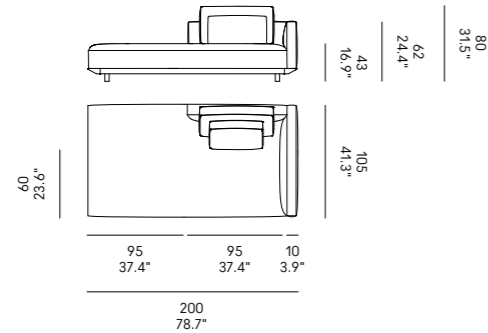

Billie 105

ITA
20-02-23

PROMEMORIA / REMINDER / RAPPEL / ERINNERUNG / RECORDATORIO

IT — Nell'ordine indicare il colore del telaio di alluminio
EN — When ordering, specify the color of the aluminium frame
FR — Dans la commande, indiquer la couleur du cadre en aluminium
DE — Bei der Bestellung ist die Farbe des Aluminiumrahmens anzugeben
ES — Al hacer el pedido, especifique el color del marco de aluminio

Vedi i colori telaio

OODX

profondità
depth
profondeur
Tiefe
profundidad

105 cm