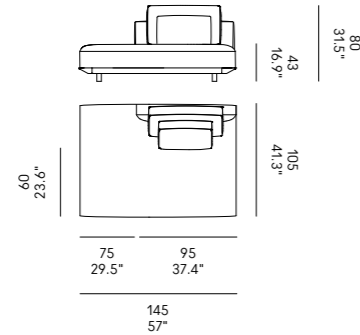

Billie 105

ITA
20-02-23

PROMEMORIA / REMINDER / RAPPEL / ERINNERUNG / RECORDATORIO

IT — Nell'ordine indicare il colore del telaio di alluminio
EN — When ordering, specify the color of the aluminium frame
FR — Dans la commande, indiquer la couleur du cadre en aluminium
DE — Bei der Bestellung ist die Farbe des Aluminiumrahmens anzugeben
ES — Al hacer el pedido, especifique el color del marco de aluminio

Vedi i colori telaio

SS DX

profondità
depth
profondeur
Tiefe
profundidad

105 cm