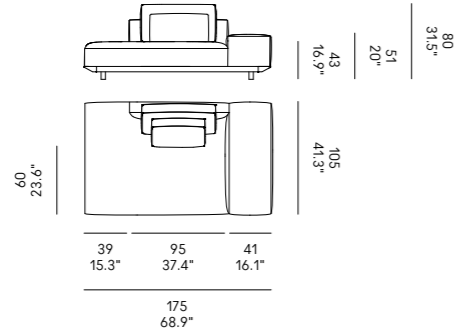

Billie 105

ITA
20-02-23

PROMEMORIA / REMINDER / RAPPEL / ERINNERUNG / RECORDATORIO

IT — Nell'ordine indicare il colore del telaio di alluminio
EN — When ordering, specify the color of the aluminium frame
FR — Dans la commande, indiquer la couleur du cadre en aluminium
DE — Bei der Bestellung ist die Farbe des Aluminiumrahmens anzugeben
ES — Al hacer el pedido, especifique el color del marco de aluminio

Vedi i colori telaio

QQ DX

profondità
depth
profondeur
Tiefe
profundidad

105 cm