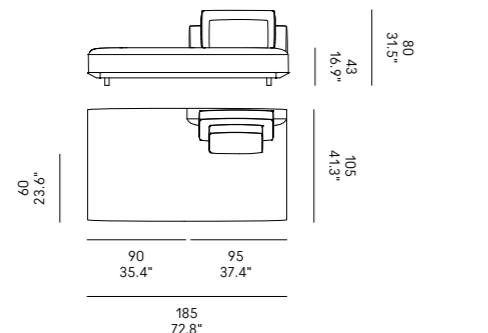

PP DX

profondità
depth
profondeur
Tiefe
profundidad

105 cm