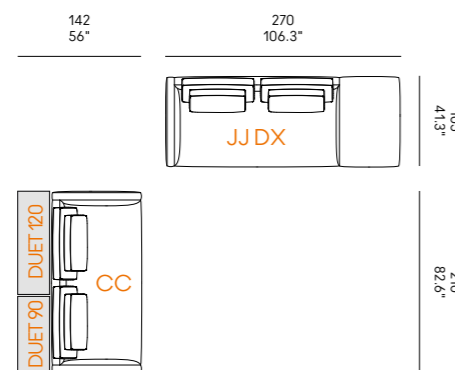

31

profondità
depth
profondeur
Tiefe
profundidad

105 cm