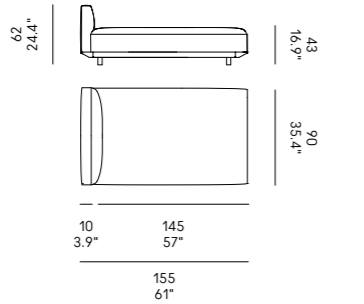

Billie 105

ITA
20-02-23

PROMEMORIA / REMINDER / RAPPEL / ERINNERUNG / RECORDATORIO

IT — Nell'ordine indicare il colore del telaio di alluminio
EN — When ordering, specify the color of the aluminium frame
FR — Dans la commande, indiquer la couleur du cadre en aluminium
DE — Bei der Bestellung ist die Farbe des Aluminiumrahmens anzugeben
ES — Al hacer el pedido, especifique el color del marco de aluminio

Vedi i colori telaio

XX SX

Y

Z