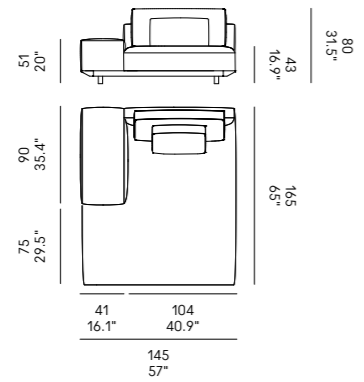

Billie 105

ITA
20-02-23

PROMEMORIA / REMINDER / RAPPEL / ERINNERUNG / RECORDATORIO

IT — Nell'ordine indicare il colore del telaio di alluminio
EN — When ordering, specify the color of the aluminium frame
FR — Dans la commande, indiquer la couleur du cadre en aluminium
DE — Bei der Bestellung ist die Farbe des Aluminiumrahmens anzugeben
ES — Al hacer el pedido, especifique el color del marco de aluminio

Vedi i colori telaio

XX SX