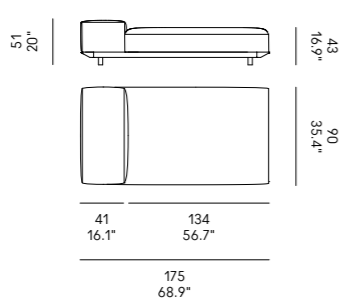

Z

Cuscini inclusi Cushions included Coussins inclus Inklusive Kissen Cojines incluidos	Descrizione Description Description Beschreibung Descripción	Ecopelle Faux leather Simili cuir Kunstleder Ecopiel	Tessuto Fabric Tissu Stoff Tejido					Metraggio Metreage Métrage Stoffbedarf Metraje (roll H 140 cm)	Pelle Leather Cuir Leder Cuero			Metraggio Metreage Métrage Stoffbedarf Metraje (m²)
			C.O.M. Client's Own Material	Basic	Superior	Top	Exclusive		C.O.L. Client's Own Leather	Major	Luxury	
1x cm 85x40	Chaise Longue Chaise Longue Chaise Longue Chaise Longue Chaise Longue	A0133	B0133	C0133	D0133	E0133	F0133	m 12,8	G0133	H0133	K0133	m² 23,8
1x cm 65x28	fodera di ricambio spare cover housse de rechangé erstzbezug funda de repuesto	A0134	B0134	C0134	D0134	E0134	F0134	m 12,8	G0134	H0134	K0134	m² 23,8
	Chaise Longue Chaise Longue Chaise Longue Chaise Longue Chaise Longue	A0135	B0135	C0135	D0135	E0135	F0135	m 5,8	G0135	H0135	K0135	m² 10,8
	fodera di ricambio spare cover housse de rechangé erstzbezug funda de repuesto	A0136	B0136	C0136	D0136	E0136	F0136	m 5,8	G0136	H0136	K0136	m² 10,8
	Chaise Longue Chaise Longue Chaise Longue Chaise Longue Chaise Longue	A0137	B0137	C0137	D0137	E0137	F0137	m 6,3	G0137	H0137	K0137	m² 11,7
	fodera di ricambio spare cover housse de rechangé erstzbezug funda de repuesto	A0138	B0138	C0138	D0138	E0138	F0138	m 6,3	G0138	H0138	K0138	m² 11,7