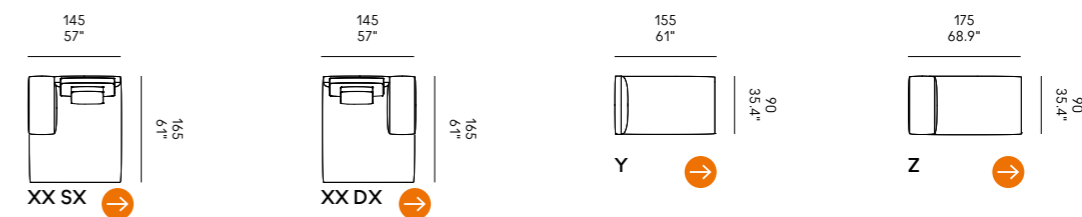

Chaise Longue
Chaise Longue
Chaise Longue
Chaise Longue
Chaise Longue