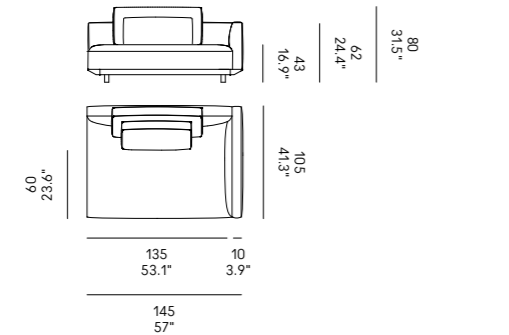

LL DX

profondità
depth
profondeur
Tiefe
profundidad

105 cm