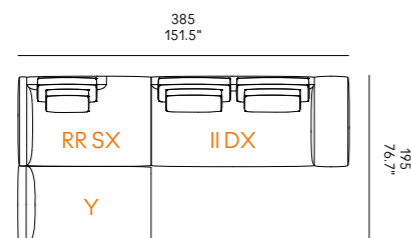

Vedi i colori telaio

29

profondità
depth
profondeur
Tiefe
profundidad

105 cm

30

profondità
depth
profondeur
Tiefe
profundidad

105 cm

31