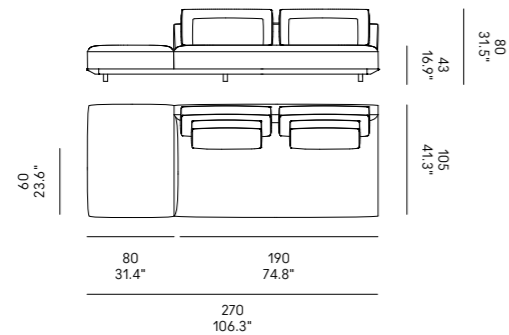

Vedi i colori telaio

KK DX

profondità
depth
profondeur
Tiefe
profundidad

105 cm

KK SX

profondità
depth
profondeur
Tiefe
profundidad

105 cm

LL DX