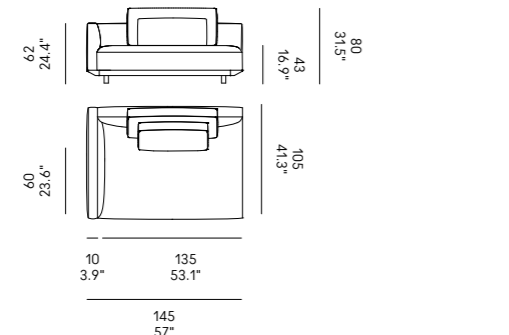

LL SX

profondità
depth
profondeur
Tiefe
profundidad

105 cm

Cuscini inclusi Cushions included Coussins inclus Inklusive Kissen Cojines incluidos	Descrizione Description Description Beschreibung Descripción	Ecopelle Faux leather Simili cuir Kunstleder Ecopiel	Tessuto Fabric Tissu Stoff Tejido					Metraggio Metreage Métrage Stoffbedarf Metraje (roll H 140 cm)	Pelle Leather Cuir Leder Cuero			Metraggio Metreage Métrage Stoffbedarf Metraje (m²)
			C.O.M. Client's Own Material	Basic	Superior	Top	Exclusive		C.O.L. Client's Own Leather	Major	Luxury	
2x cm 85x40	Terminale Centrale Central end element Terminal Central Zentral Abschlusselement Terminal Central	A0093	B0093	C0093	D0093	E0093	F0093	m 15,9	G0093	H0093	K0093	m² 29,6
2x cm 65x28	fodera di ricambio spare cover houssse de rechangé erstzbezug funda de repuesto	A0094	B0094	C0094	D0094	E0094	F0094	m 15,9	G0094	H0094	K0094	m² 29,6
2x cm 85x40	Terminale Centrale Central end element Terminal Central Zentral Abschlusselement Terminal Central	A0095	B0095	C0095	D0095	E0095	F0095	m 15,9	G0095	H0095	K0095	m² 29,6
2x cm 65x28	fodera di ricambio spare cover houssse de rechangé erstzbezug funda de repuesto	A0096	B0096	C0096	D0096	E0096	F0096	m 15,9	G0096	H0096	K0096	m² 29,6
1x cm 85x40	Terminale Angolare Corner end element Terminal Angulaire Ecke Abschlusselement Terminal Angular	A0097	B0097	C0097	D0097	E0097	F0097	m 10,9	G0097	H0097	K0097	m² 20,4
1x cm 65x28	fodera di ricambio spare cover houssse de rechangé erstzbezug funda de repuesto	A0098	B0098	C0098	D0098	E0098	F0098	m 10,9	G0098	H0098	K0098	m² 20,4
1x cm 85x40	Terminale Angolare Corner end element Terminal Angulaire Ecke Abschlusselement Terminal Angular	A0099	B0099	C0099	D0099	E0099	F0099	m 10,9	G0099	H0099	K0099	m² 20,4
1x cm 65x28	fodera di ricambio spare cover houssse de rechangé erstzbezug funda de repuesto	A0100	B0100	C0100	D0100	E0100	F0100	m 10,9	G0100	H0100	K0100	m² 20,4