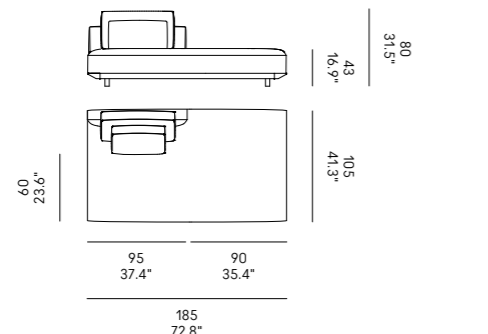

PP SX

profondità
depth
profondeur
Tiefe
profundidad

105 cm

Cuscini inclusi Cushions included Coussins inclus Inklusive Kissen Cojines incluidos	Descrizione Description Description Beschreibung Descripción	Ecopelle Faux leather Simili cuir Kunstleder Ecopiel	Tessuto Fabric Tissu Stoff Tejido					Metraggio Metreage Métrage Stoffbedarf Metraje (roll H 140 cm)	Pelle Leather Cuir Leder Cuero			Metraggio Metreage Métrage Stoffbedarf Metraje (m²)
			C.O.M. Client's Own Material	Basic	Superior	Top	Exclusive		C.O.L. Client's Own Leather	Major	Luxury	
1x cm 85x40	Terminale Angolare Corner end element Terminal Angulaire Ecke Abschlusselement Terminal Angular	A0109	B0109	C0109	D0109	E0109	F0109	m 11,7	G0109	H0109	K0109	m² 21,9
1x cm 65x28	fodera di ricambio spare cover housses de rechangé erstzbezug funda de repuesto	A0110	B0110	C0110	D0110	E0110	F0110	m 11,7	G0110	H0110	K0110	m² 21,9
1x cm 85x40	Terminale Angolare Corner end element Terminal Angulaire Ecke Abschlusselement Terminal Angular	A0111	B0111	C0111	D0111	E0111	F0111	m 11,7	G0111	H0111	K0111	m² 21,9
1x cm 65x28	fodera di ricambio spare cover housses de rechangé erstzbezug funda de repuesto	A0112	B0112	C0112	D0112	E0112	F0112	m 11,7	G0112	H0112	K0112	m² 21,9
1x cm 85x40	Terminale Centrale Central end element Terminal Central Zentral Abschlusselement Terminal Central	A0113	B0113	C0113	D0113	E0113	F0113	m 9,3	G0113	H0113	K0113	m² 17,4
1x cm 65x28	fodera di ricambio spare cover housses de rechangé erstzbezug funda de repuesto	A0114	B0114	C0114	D0114	E0114	F0114	m 9,3	G0114	H0114	K0114	m² 17,4
1x cm 85x40	Terminale Centrale Central end element Terminal Central Zentral Abschlusselement Terminal Central	A0115	B0115	C0115	D0115	E0115	F0115	m 9,3	G0115	H0115	K0115	m² 17,4
1x cm 65x28	fodera di ricambio spare cover housses de rechangé erstzbezug funda de repuesto	A0116	B0116	C0116	D0116	E0116	F0116	m 9,3	G0116	H0116	K0116	m² 17,4