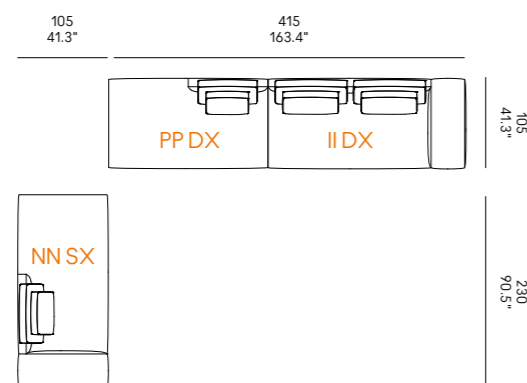

HCP00052

KCP00052

m² 77,9

27

profondità
depth
profondeur
Tiefe
profundidad

105 cm

4x
cm 85x40

NNSX
PPDX
IIDX