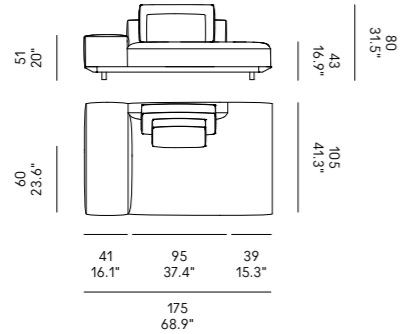

QQ SX

profondità
depth
profondeur
Tiefe
profundidad

105 cm