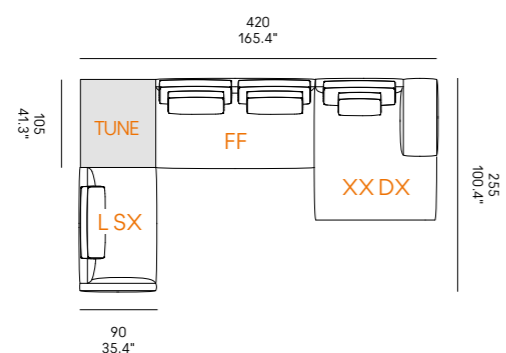

Vedi i colori telaio

41

profondità
depth
profondeur
Tiefe
profundidad

90+105 cm

42

profondità
depth
profondeur
Tiefe
profundidad

90+105 cm

43