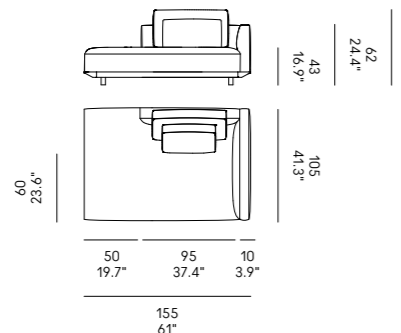

RR DX

profondità
depth
profondeur
Tiefe
profundidad

105 cm