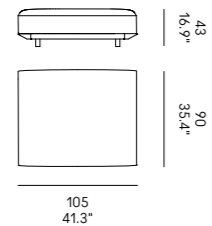

Vedi i colori telaio

SS DX

profondità
depth
profondeur
Tiefe
profundidad

105 cm

SS SX

profondità
depth
profondeur
Tiefe
profundidad

105 cm

W