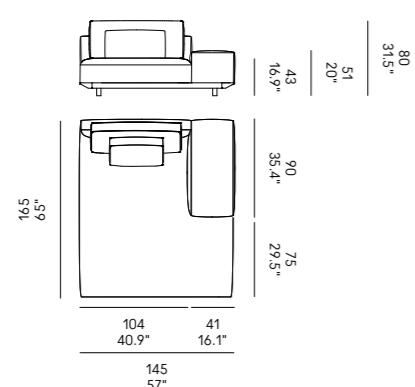

Cuscini inclusi Cushions included Coussins inclus Inklusive Kissen Cojines incluidos	Descrizione Description Description Beschreibung Descripción	Ecopelle Faux leather Simili cuir Kunstleder Ecopiel	Tessuto Fabric Tissu Stoff Tejido					Metraggio Metreage Métrage Stoffbedarf Metraje	Pelle Leather Cuir Leder Cuero			Metraggio Metreage Métrage Stoffbedarf Metraje		
			C.O.M. Client's Own Material	Basic	Superior	Top	Exclusive		(roll H 140 cm)	C.O.L. Client's Own Leather	Major		Luxury	(m²)
1x cm 85x40	Terminale Centrale Central end element Terminal Central Zentral Abschlusselement Terminal Central	A0125	B0125	C0125	D0125	E0125	F0125	m 8,4	G0125	H0125	K0125	m² 15,6		
1x cm 65x28	fodera di ricambio spare cover houssse de rechangé erstzbezug funda de repuesto	A0126	B0126	C0126	D0126	E0126	F0126	m 8,4	G0126	H0126	K0126	m² 15,6		
1x cm 85x40	Terminale Centrale Central end element Terminal Central Zentral Abschlusselement Terminal Central	A0127	B0127	C0127	D0127	E0127	F0127	m 8,4	G0127	H0127	K0127	m² 15,6		
1x cm 65x28	fodera di ricambio spare cover houssse de rechangé erstzbezug funda de repuesto	A0128	B0128	C0128	D0128	E0128	F0128	m 8,4	G0128	H0128	K0128	m² 15,6		
	Pouf Ottoman Pouf Pouf Pouf	A0129	B0129	C0129	D0129	E0129	F0129	m 3,6	G0129	H0129	K0129	m² 6,4		
	fodera di ricambio spare cover houssse de rechangé erstzbezug funda de repuesto	A0130	B0130	C0130	D0130	E0130	F0130	m 3,6	G0130	H0130	K0130	m² 6,4		
1x cm 85x40	Chaise Longue Chaise Longue Chaise Longue Chaise Longue Chaise Longue	A0131	B0131	C0131	D0131	E0131	F0131	m 12,8	G0131	H0131	K0131	m² 23,8		
1x cm 65x28	fodera di ricambio spare cover houssse de rechangé erstzbezug funda de repuesto	A0132	B0132	C0132	D0132	E0132	F0132	m 12,8	G0132	H0132	K0132	m² 23,8