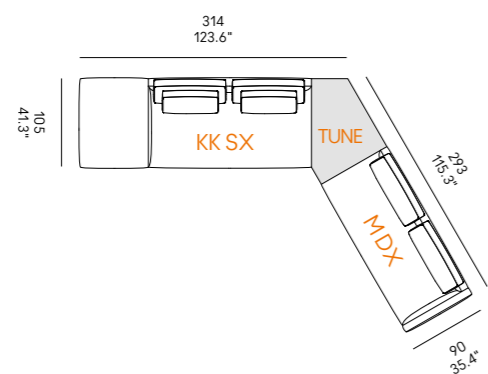

43

profondità
depth
profondeur
Tiefe
profundidad

90+105 cm