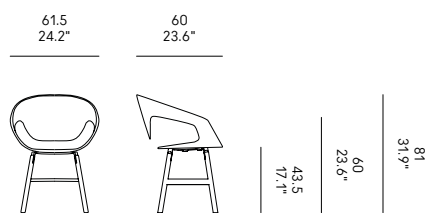

GAMBE LEGS PIEDS BEINE PATAS ↓	CUOIO HARD LEATHER CUIR KERNLEDER CUERO →	Naturale Natural Naturel Natur Natural	Grigio talpa Taupe Taupe Taupe Gris ratón	Bordeaux Bordeaux Bordeaux Bordeaux Bordeaux	Nero Black Noir Schwarz Negro
Noce canaletto Walnut Noyer Nussbaum Nogal CP0131		CM1159-NCCU	CM1159-NCC60	CM1159-NCC70	CM1159-NCC73
Rovere naturale Natural oak Chêne naturel Eiche natur Roble natural CP0139		CM1159-DNY0	CM1159-RNC60	CM1159-RNC70	CM1159-RNC73