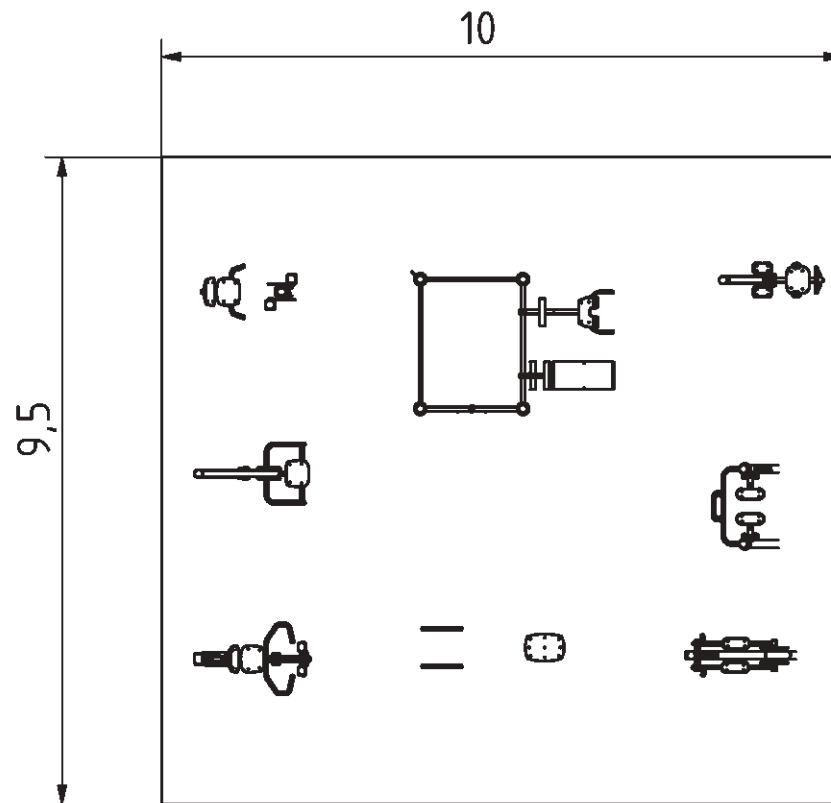

FitStay 4

A BeStrong FitStay 4 összeállítása egy közepesen nagy méretű fitness komplexum. Az eszközök között megtalálhatóak az új rekreációs eszközök, amelyek segítségével könnyedén átmozgatható az egész test ezzel fenntartva az általános erőnlétet, úgy, hogy közben nem éri terhelés a felhasználó ízületeit. A kondiparkban megtalálhatóak az általános CALISTHENICS eszközök is mellyel akár a haladó gyakorlatokat is lehet végezni.

Tulajdonságok

Termékkód	1-3-254
Tanúsítvány	EN 16630
Korcsoport	14 + év
Típus	Vendéglátóhelyek
Kapacitás	28 Fő
Kritikus esési magasság	1,3 m

Technikai információk

Lefogatási lehetőségek
 Súly
 Anyagminőség
 Felületkezelési lehetőségek
 Teljes terület
 Színválaszték
 További színválasztékért érdeklődjön értékesítőinknél.

Felületre vagy bebetonozva
 944 kg
 S235
 Horganyzott vagy KTL
 95 m²

Garancia

Szerkezet
 Acél
 Festés
 Műanyag
 Gumi
 Mozgó alkatrészek
 Részletes információk a garancialapon.

25-15 év
 5-10 év
 2 év
 5-10 év
 1-3 év
 2 év