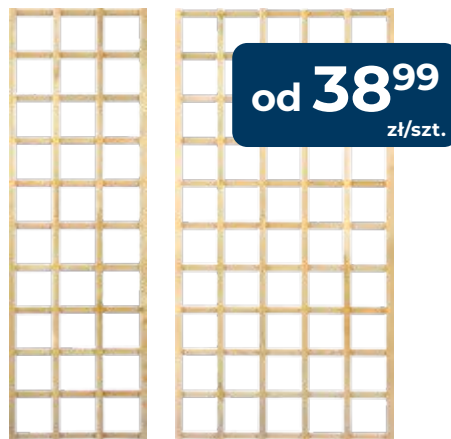

od **38⁹⁹**
zł/szt.

od **23⁹⁹**
zł/szt.

Kratka
1 do pnączy, wym. 45x180 cm - **49,99 zł**
2 diagonalna, wym. 180x90 cm - **119 zł**

Kratka KINGA L12 prosta
impregnowana ciśnieniowo, wym.:
55x180 cm - **38,99 zł**, 90x180 cm - **55 zł**