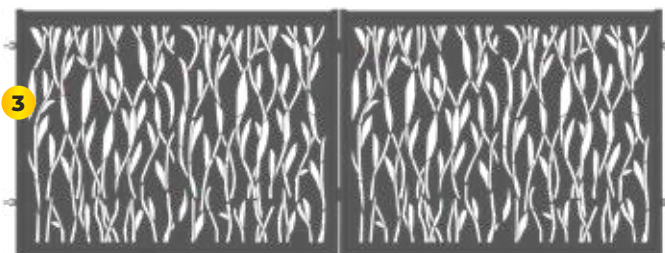

Pergola ogrodowa*

wymiary 3x4 m, wys. 2,5 m, wykonana z wysokiej jakości aluminium, solidna aluminiowa konstrukcja - profil 14x14 cm, malowana proszkowo, dach wykonany z lameli otwieranych elektrycznie przy pomocy pilota, dodatkowo lamele posiadają uszczelki zapewniające komfort użytkowania nawet podczas obfitych opadów, oddzielnie sterowane pilotem, dwustrefowe oświetlenie typu ambient, rynny oraz odpływy kryte w profilach

POLBRAM
STEEL GROUP

od **675**
zł/szt.

Ogrodzenie MELANIA

kolor antracytowy - RAL 7016 struktura, malowane proszkowo, ocynkowane

- 1 furka, szer. 0,90 m x wys. 1,50 m - **675 zł**
- 2 przesłó, wys. szer. 2,00 m x 1,20 m - **792 zł**
- 3 brama dwuskrzydłowa, szer. 4,00 m x wys. 1,50 m - **1939 zł**