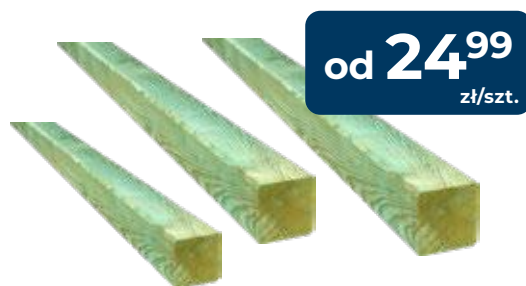

od **38⁹⁹**
zł/szt.

od **23⁹⁹**
zł/szt.

Kratka
1 do pnączy, wym. 45x180 cm - **49,99 zł**
2 diagonalna, wym. 180x90 cm - **119 zł**

Kratka KINGA L12 prosta
impregnowana ciśnieniowo, wym.:
55x180 cm - **38,99 zł**, 90x180 cm - **55 zł**

Kratka prosta bez ramy
impregnowana, brązowa, wym.:
45x180 cm - **23,99 zł**, 90x180 cm - **41,99 zł**

od **17⁹⁹**
zł/szt.

Kratka KINGA L12
- trapez, wym.
60x150 cm - **17,99 zł**
- prosta, wym.
38x180 cm - **26,99 zł**

od **6⁹⁹**
zł/szt.

Palik do drzewek
wym.:
4x150 cm - **6,99 zł**,
6x250 cm - **19,99 zł**,
7x250 cm - **23,99 zł**

od **24⁹⁹**
zł/szt.

Kantówka strugana i fazowana
wym.: 7x7x180 cm - **24,99 zł**,
9x9x180 cm - **53,99 zł**, 9x9x240 cm - **68,99 zł**