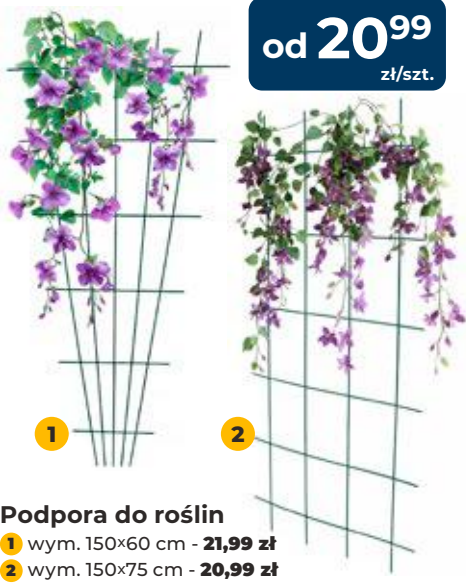

HiTmrówki

2599
zł/zest.

Pergola ogrodowa 3x4 m wraz z kompletem zasłon i regulowanym dachem panelowym*

wys. 2,2 m, konstrukcja: stal malowana proszkowo, nogi 60x60 mm, zasłony z poliestru o gr. 140 g/m²

*produkt dostępny w wybranych sklepach

od 20⁹⁹
zł/szt.

Podpora do roślin
1 wym. 150x60 cm - **21,99 zł**
2 wym. 150x75 cm - **20,99 zł**

34⁹⁰
zł/zest.

Grządka namiotowa, stelaż do roślin - zestaw 7 tyczek z siatką
długość 180 cm, 7 tyczek 180 cm o śr. 11 mm, 3 łączniki szczytowe, siatka 1,8x3,2 m