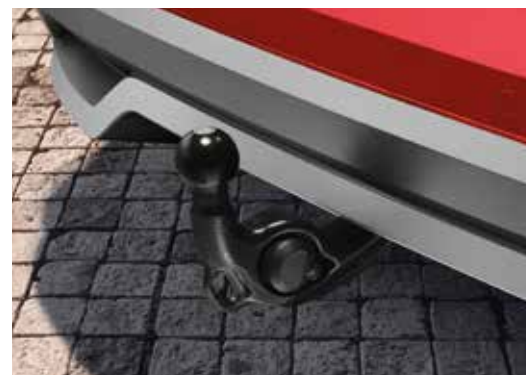

Gancio di traino, kit elettrico con presa a 13 poli

Per informazioni rivolgetevi al vostro partner Škoda.