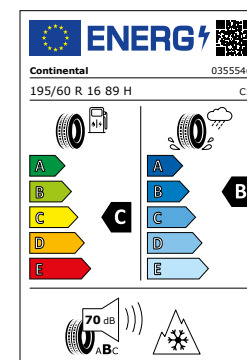

Il prossimo inverno arriva sicuramente.

E con la stagione fredda non mancheranno la neve e il ghiaccio su strade bagnate, scivolose, ricoperte di fango oppure cosparse di sale.

Tuttavia, c'è un rimedio a tutto ciò: prepararsi in tutta sicurezza e con il giusto equipaggiamento invernale. La nostra offerta per lei – su misura della sua Škoda.

16"

Ruota completa invernale

Nanuq Black

1 set = 4 pezzi | CHF 1780.-*

*Prezzi raccomandati non vincolanti dell'importatore AMAG Import SA.