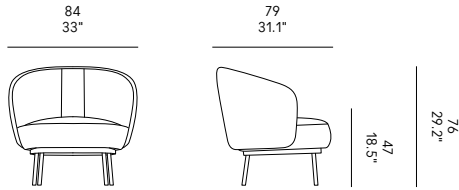

C.O.M. Client's Own Material	Ecopelle Faux leather Simili cuir Kunstleder Ecopiel	Tessuto Fabric Tissu Stoff Tejido				Metraggio Metreage Métrage Stoffbedarf Metraje (roll H 140cm)	Pelle Leather Cuir Leder Piel		Metraggio Metreage Métrage Stoffbedarf Metraje (m²)
			Basic	Superior	Top	Exclusive		Major	Luxury	
Bronzo Plaza Bronze Plaza Bronze Plaza Bronce Plaza Bronze Plaza CP0033	COP- VBTCL	COP-VBECF	COP-VBT0	COP-VBT1	COP-VBT2	COP-VBT3	m 3,0	COP-VBP1	COP-VBP2	m² 5,4
Nero RAL 7021 Black RAL 7021 Noir RAL 7021 Negro RAL 7021 Schwarz RAL 7021 CP0035	COP- MVNTCL	COP-MVNECF	COP-MVNT0	COP-MVNT1	COP-MVNT2	COP-MVNT3	m 3,0	COP-MVNP1	COP-MVNP2	m² 5,4
Oro Champagne Champagne Gold Or Champagne Champagnergold Oro Champán CP0036	COP- MVOTCL	COP-MVOECF	COP-MVOT0	COP-MVOT1	COP-MVOT2	COP-MVOT3	m 3,0	COP-MVOP1	COP-MVOP2	m² 5,4