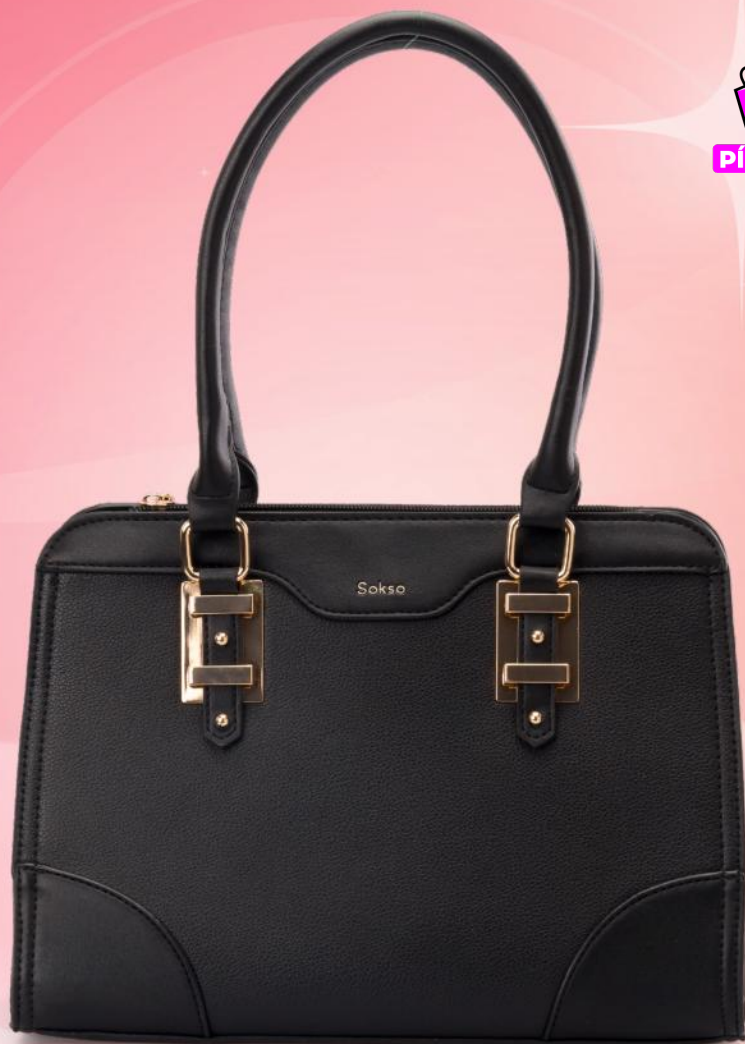

Sokso
PRÊT - À - PORTER

50%
dsct.

Grandes
descuentos

GZO-298

CARTERA

MATERIAL: SINTÉTICO

COLOR: NEGRO

MEDIDAS: ANCHO: 30 CM; ALTURA: 23 CM;
PROFUNDIDAD: 10 CM; COMPARTIMIENTOS: 3

Precios Increíbles

S/79

ANTES: S/.169