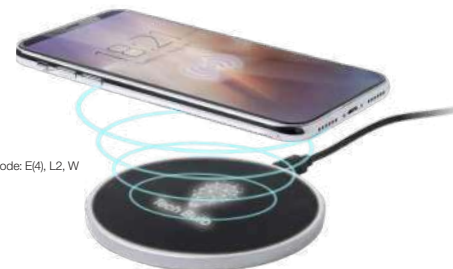

Brizem 6130

Cargador. Luces Led. Inalámbrico 10W.
Carregador. Luces Led. Sem Fios 10W.
Charger. Led Lights. Wireless 10W.

10 x 0.7 cm 100 / 50 Print Code: E(4), L2, W

-500	+500	+2000	+5000
8,15 €	7,80 €	7,50 €	7,20 €
1 COLOR PRINTING*			
0,60 €	0,50 €	0,44 €	0,38 €