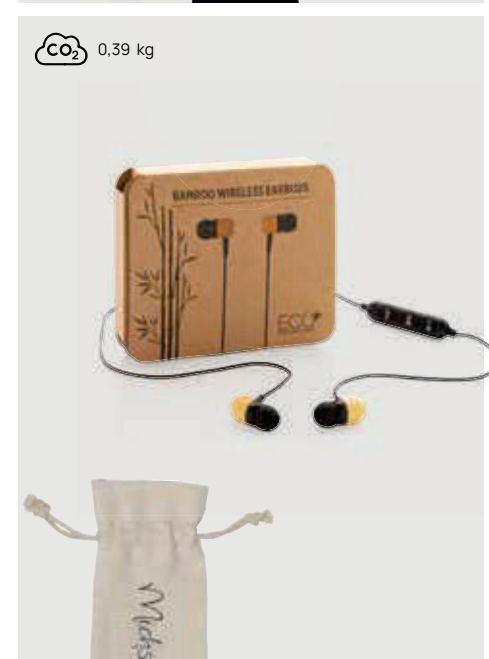

P329.191

Auriculares inalámbricos ANC

ABS Medidas 15 x 8 x 19,5 cm Medidas de marcaje 30 x 40mm Técnica de marcaje Tampografía

Desde	25	50	100	250	500
Con marcaje	58,54	55,42	53,38	52,29	51,13
Sin marcaje	55,65	54,15	52,60	51,60	50,60

CO₂ 1,6 kg

P329.151

Auriculares ideales videollamada

ABS Medidas 14,2 x 7,2 x 19 cm Medidas de marcaje 10 x 25mm Técnica de marcaje Tampografía

Desde	100	250	500	1000	1500
Con marcaje	21,63	20,99	20,23	19,84	19,44
Sin marcaje	20,85	20,30	19,70	19,35	18,95

CO₂ 1,37 kg

P328.681

Auriculares inalámbricos Aria

ABS • En oreja • Tiempo de carga 2H • Tiempo de reproducción 8H • BT versión 4.2 • Micro USB conector (es) de carga • Micrófono • Respuesta llamada • Rango de operación 10M • Bolsa Medidas 19 x 18 x 4,5 cm Medidas de marcaje 30 x 30mm Técnica de marcaje Tampografía

Desde	25	50	100	250	500
Con marcaje	44,64	41,87	40,23	39,39	38,48
Sin marcaje	41,75	40,60	39,45	38,70	37,95

CO₂ 2,38 kg

P329.109

Auriculares inalámbricos bambú

Bambú • Tiempo de carga 1H • Tiempo de reproducción 3H • BT versión 5.0 • Micro USB conector (es) de carga • Micrófono • Respuesta llamada • Rango de operación 10M • Capacidad de las pilas de los auriculares 55 mAh • Incluye almohadillas de repuesto Medidas 75 x 13 x 0,8 cm Medidas de marcaje 50 x 70mm Técnica de marcaje Serigrafía por Transferencia

Desde	100	250	500	1000	1500
Con marcaje	14,52	13,88	13,36	13,13	12,88
Sin marcaje	12,50	12,15	11,80	11,60	11,35

CO₂ 0,39 kg