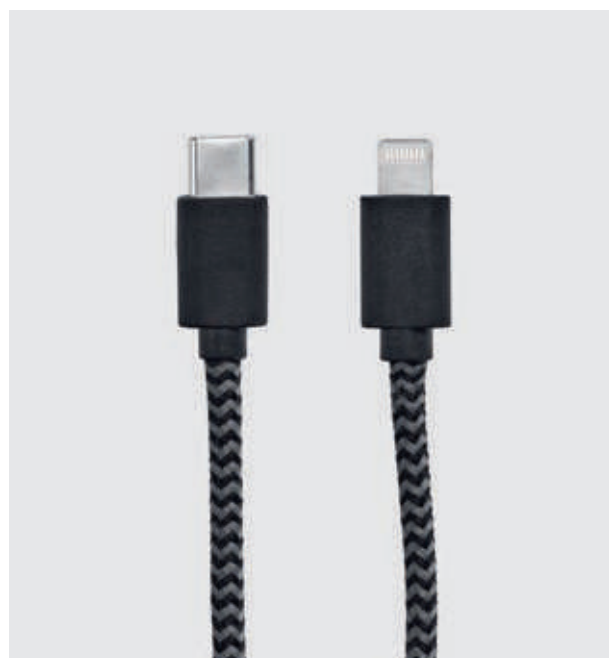

Ramanujan Cable

ACB008

Revulcione su experiencia de carga con nuestro cable rPET de 1 m. Al conectar USB-C a Lightning sin problemas. Es ecológico, eficiente y está listo para alimentar sus dispositivos sin esfuerzo. Actualice su tecnología con un toque sustentable.

∅ 0,3 x 100 cm

∅ PDP- 15 x 10 mm (max.)

U. / €	1	100	250	1000	2500
Neutral	3.3	3.22	3.16	3.08	3
PDP	53.3	4.36	3.74	3.42	3.26