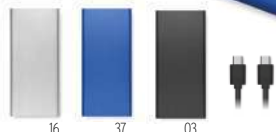

Powerflat 8 C MO6770

Power bank 10000 mAh en aluminio. Capacidad para el uso de smartphones, output DC5V/1A y DC5V/2A. Luz indicadora y cable USB con enchufe micro USB. Soporta tecnología de carga rápida (18W). Tipo-C. Tecnología PD (power delivery).

Medida 14,2x6,6x1,6 cm **Técnica impresión** Tampografía*,L,PD

Precio en €	1	50	100	250	500
Marcado 1 color*	27,60	26,02	24,66	23,62	23,54