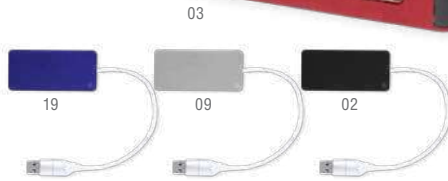

Desde
6'40€

Kalat 1992

Puerto USB. Aluminio Reciclado. 1 Puerto Tipo C. 2 Puertos USB 2.0.

Porta USB. Aluminio Reciclado. 1 Porta Tipo C. 2 Portas USB 2.0.

USB Hub. Recycled Aluminium. 1 Hub Type C. 2 Hubs USB 2.0.

7.9 x 1 x 3.7 cm 200 / 50 Print Code: D(1), L1, W

-500	+500	+2000	+5000
6,95 €	6,80 €	6,60 €	6,40 €
1 COLOR PRINTING*			
0,50 €	0,42 €	0,36 €	0,30 €