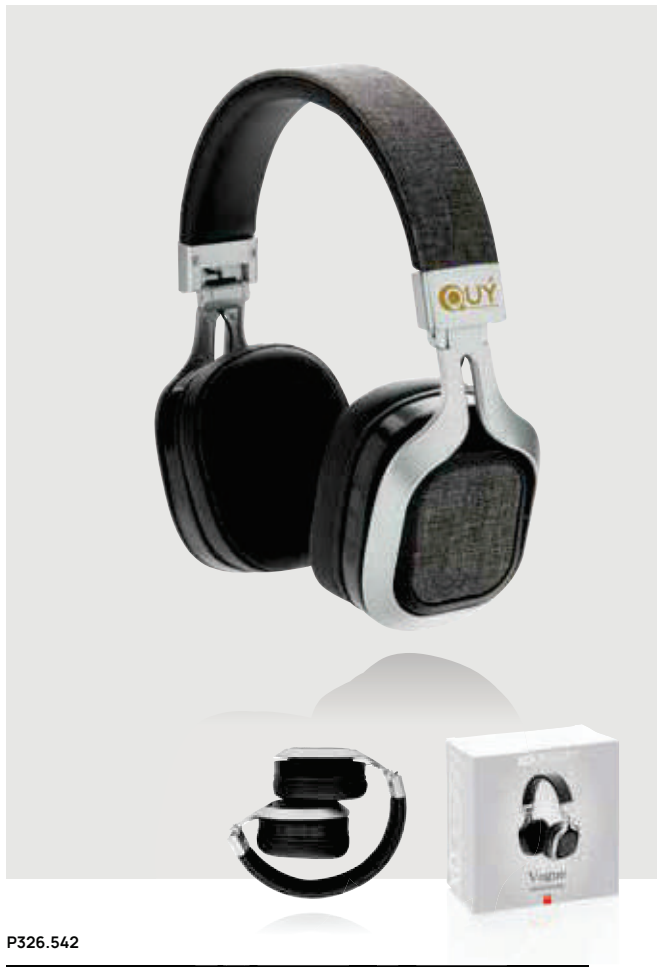

P326.271

P326.542

Auriculares Vogue

ABS • Sobre la oreja • Tiempo de carga 2H • Tiempo de reproducción 6H • BT versión 4 • Micro USB conector (es) de carga • Micrófono • Respuesta llamada • Rango de operación 10M • Plegable **Medidas** 20,3 x 18,3 x 7,2 cm **Medidas de marcaje** 25 x 15mm **Técnica de marcaje** Tampografía

Desde	25	50	100	250	500
Con marcaje	30,69	28,27	27,03	26,44	25,78
Sin marcaje	27,80	27,00	26,25	25,75	25,25