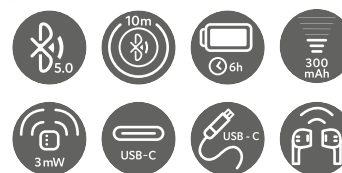

CARACTERÍSTICAS:

- Conexión a la lista de reproducción del dispositivo móvil
- Caja de carga