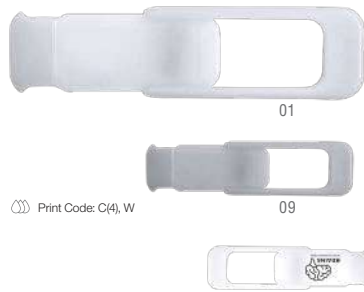

01

09

Nambus 6179

Tapa Webcam. Adhesivo.

Bloqueador Webcam. Adesivo.

Webcam Cover. Adhesivo.

3.2 x 1.3 x 0.1 cm 10000 / 5000 Print Code: B(1), W

-500	+500	+2000	+5000
0,098 €	0,096 €	0,093 €	0,09 €
1 COLOR PRINTING*			
0,30 €	0,24 €	0,20 €	0,17 €