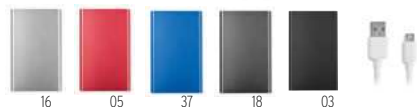

Powerflat MO8735

Power bank plano de 4000 mAh en aluminio. Compatible con smartphones. Corriente de salida DC5V/1A. 2 puertos de entrada. Incluye cable micro USB. **Medida** 6,5x1x0,9 cm

Técnica impresión Tampografía*,PD,L

Precio en €	1	100	250	500	1000
Marcado 1 color*	11,44	10,50	10,06	9,64	9,14