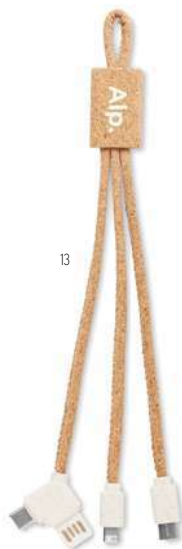

03

Blue MO2141

Llavero con cable de carga con entrada: 2 en 1 tipo-C y tipo-A y micro-B (2 en 1 clavija) y salida tipo C. **Medida** 17x2,4x1,7 cm
Técnica impresión Tampografía*,L,DL,DO1

Precio en €	1	250	500	1000	2500
Marcado 1 color*	4,46	3,42	3,26	3,00	2,84

15

Rizo MO9292

Llavero con cable USB-A a micro-B (2 en 1) y tipo C. **Medida** 16x2,4x1,7 cm **Técnica impresión** Tampografía*,DO1,DL,L

Precio en €	1	250	500	1000	2500
Marcado 1 color*	4,08	3,04	2,90	2,64	2,50

06

Key C MO6820

Llavero con cable de carga 4 en 1. Entrada/salida: Tipo-C x2, Tipo-A, Micro USB. **Medida** 7,3x1,4x1 cm
Técnica impresión Tampografía*

Precio en €	1	100	250	500	1000
Marcado 1 color*	7,10	6,16	5,86	5,62	5,26

06

Ligo Cable MO9654

Cable de carga 3 en 1 con 3 conectores diferentes: micro-USB, tipo c y conector de doble cara. Apto para dispositivos iOS y Android. Ideal para personalización a todo color. **Medida** Ø4,4x0,7 cm
Técnica impresión Tampografía*,PD,DO1,DL

Precio en €	1	100	250	500	1000
Marcado 1 color*	7,64	6,80	6,42	6,14	5,86

06

Wireless Plato Set MO9785

Set cargador inalámbrico en ABS. Presentado en estuche de EVA/PU. Contiene enchufe EU y cable USB-A a micro B. Output: DC5V/1.0A. **Medida** 9x9x4 cm
Técnica impresión Tampografía*,PD

Precio en €	1	50	100	250	500
Marcado 1 color*	17,88	17,50	16,46	15,72	15,08

40

Clauer MO9888

Llavero con carcasa de bambú con cable USB-A a micro-B (2 en 1) y tipo C. **Medida** 12,5x2,7x0,8 cm
Técnica impresión Tampografía*,DO1,DL,L

Precio en €	1	250	500	1000	2500
Marcado 1 color*	5,86	4,82	4,62	4,30	4,10

13

Cable MO6812

Cable de carga de corcho 3 en 1. Input tipo A y tipo C. Output de 3 tipos. **Medida** 22x2,1x0,7 cm
Técnica impresión Grabado a láser*,P

Precio en €	1	100	250	500	1000
Marcado 1 color*	6,54	5,88	5,58	5,28	5,04