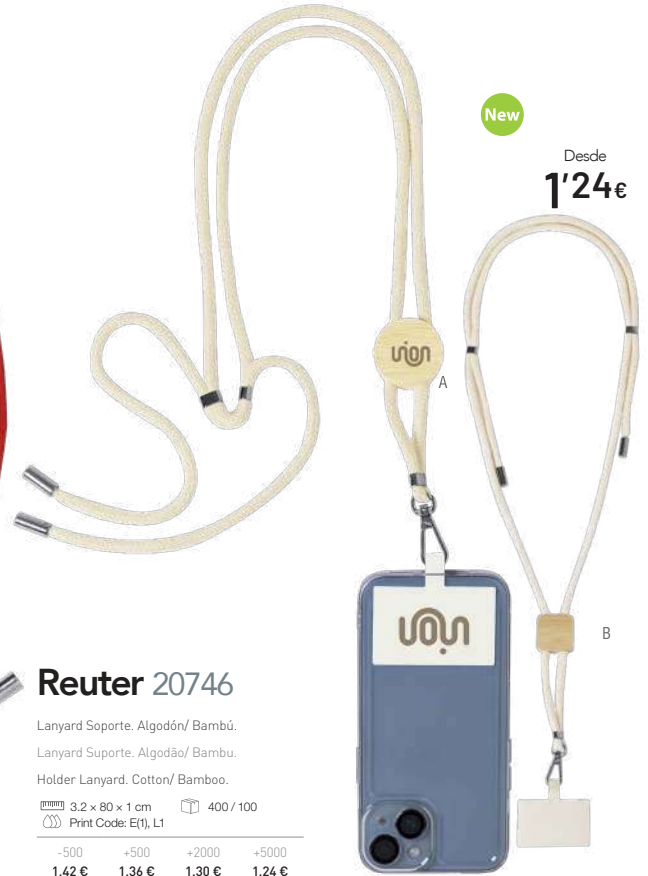

Lanyard. Silicone/ Polyester.

7 x 60 cm 300 / 50
Print Code: G(1), L1

-500	+500	+2000	+5000
1,10 €	1,06 €	1,02 €	0,98 €
1 COLOR PRINTING*			
0,94 €	0,84 €	0,76 €	0,68 €

New
Desde
0'98€

SUITABLE FOR ALL
MOBILE PHONES