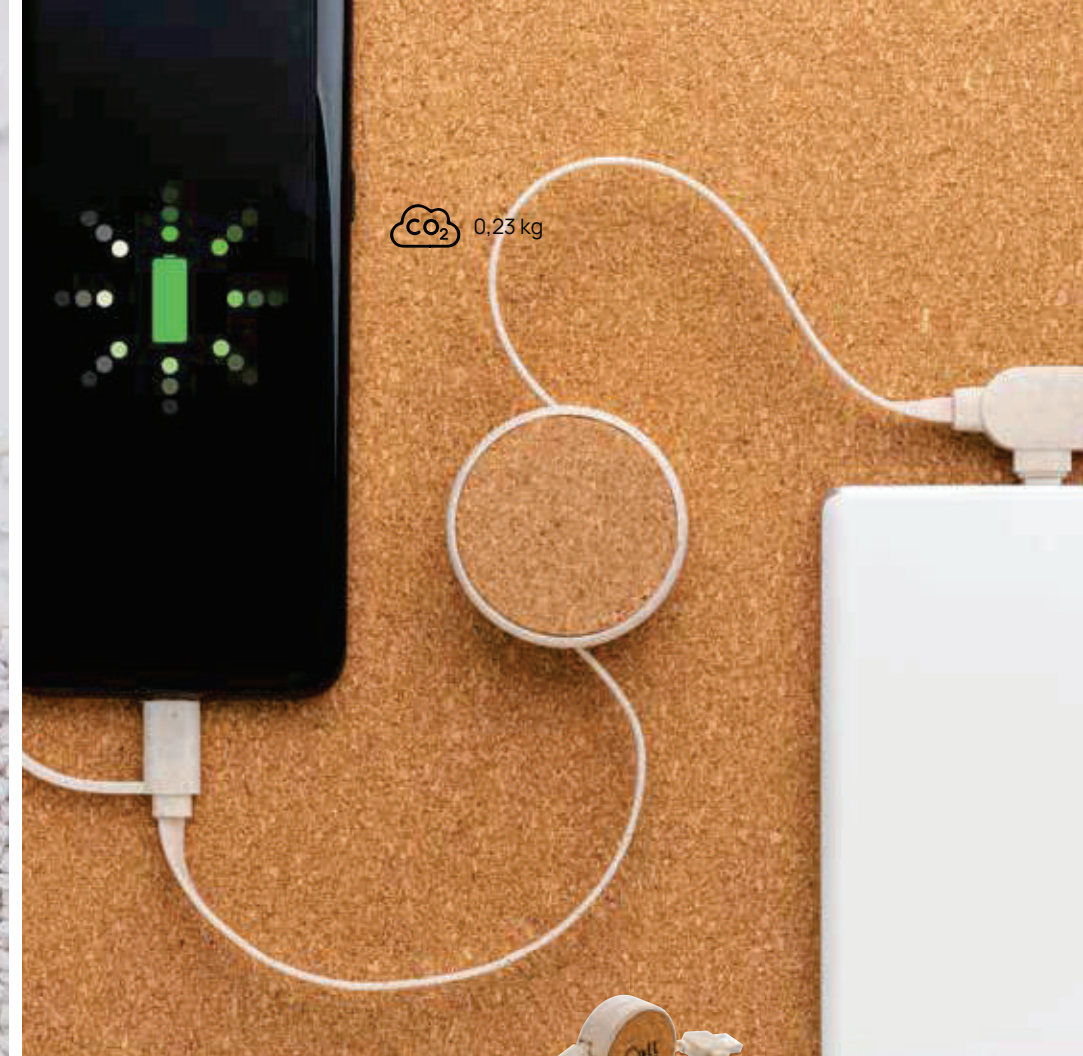

Cable retráctil Ontario 6 en 1 de plástico reciclado RCS

TPE reciclado • Corriente máxima 5V/2A - 9V/2A • Compatible con Carplay & Android Auto • Salida Lightning • Salida micro USB • Salida USB Type-C • Cable de carga de 100 cm • Type-C & USB-A conector(es) de carga • Carga rápida • Función de sincronización **Medidas** 5 x 5 x 2 cm **Medidas de marcaje** 35 x 35mm **Técnica de marcaje** Tampografía

Desde	100	250	500	1000	1500
Con marcaje	11,83	11,44	10,98	10,74	10,54
Sin marcaje	11,05	10,75	10,45	10,25	10,05

This product contains 63% RCS certified recycled TPE, CERTIFIED BY CONTROL UNION CU1162221

CO₂ 0,23 kg