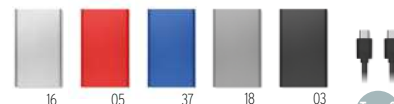

Powerflat C MO6825

Power bank de 4000 mAh carcasa de aluminio. Output DC5V/2A. Incluye indicador de luz y cable USB tipo C. **Medida** 6,8x1x1 cm **Técnica impresión** Tampografía*,PD,L

Precio en €	1	50	100	250	500
Marcado 1 color*	16,18	15,52	14,54	13,92	13,34