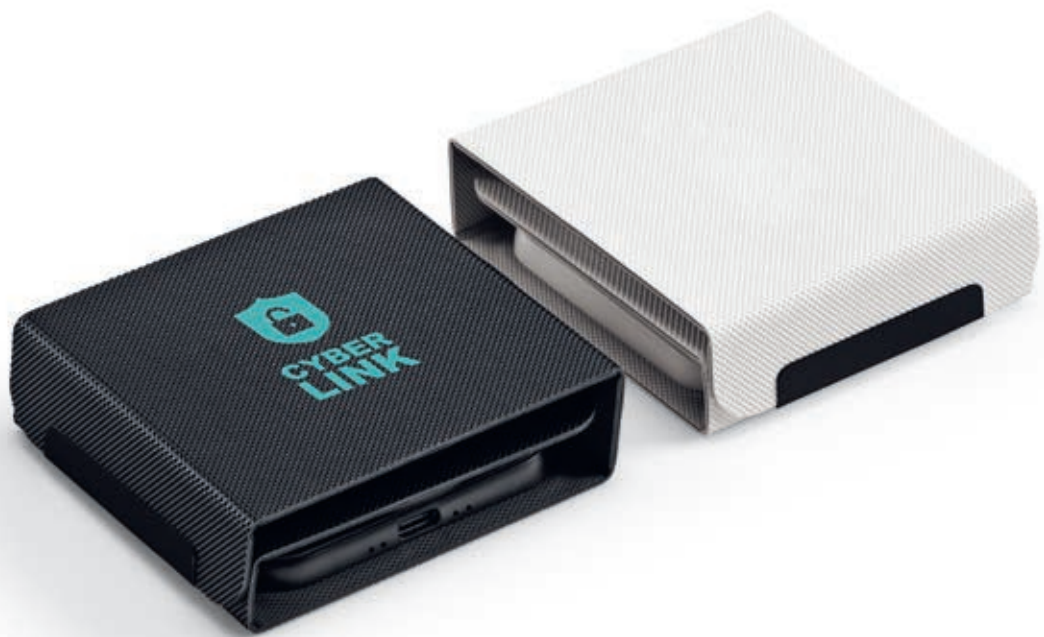

Linnaeus Wireless Charger

AWC005

Abrace el futuro ecológico con un producto de rPU. Este cargador inalámbrico muestra una combinación de tres potencias de carga: 15 W para carga rápida, 5 W para potencia constante y una salida adicional de 2,5 W. La inclusión de un puerto USB-C añade comodidad.

↗ 29,8 x 7,9 x 2 cm

∅ SCR - 60 x 60 mm (max.)

U. / €	1	25	50	100	500
Neutral	33.13	32.39	31.63	30.88	30.12
SCR	87.13	36.43	33.83	32.28	30.74