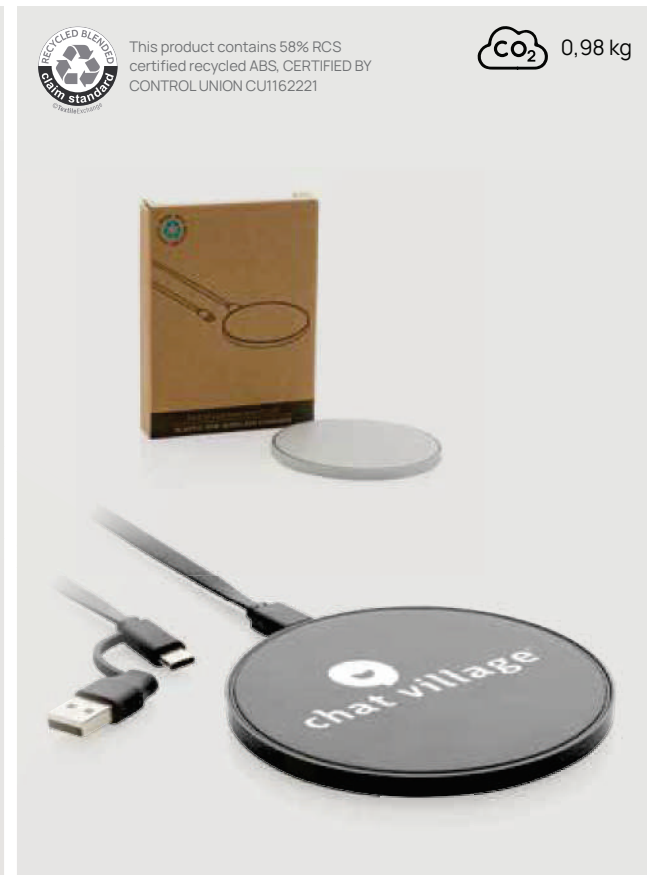

RECYCLED BLENDS
claim standard
This product contains 58% RCS certified recycled ABS, CERTIFIED BY CONTROL UNION CU1162221

CO₂ 0,98 kg

P308.389

Cargador inalámbrico 15W de bambú

FSC® bambú • Potencia de carga de 15W • Velocidad de entrada 9V/2A
• 1 bobina(s) de carga inalámbrica • Type-C conector(es) de carga • Cable de carga de 150 cm **Medidas** 1 x ø 9,2 cm **Medidas de marcaje** 75 x 75mm **Técnica de marcaje** Grabado CO₂

Desde	100	250	500	1000	1500
Con marcaje	19,34	18,75	18,03	17,71	17,36
Sin marcaje	18,05	17,55	17,05	16,75	16,40

P308.43* 1 *3

Cargador rápido inalámbrico 15W de plástico reciclado RCS

ABS reciclado • Potencia de carga de 15W • Velocidad de entrada 9V/2A • 1 bobina(s) de carga inalámbrica • Type-C conector(es) de carga • Cable de carga de 120 cm **Medidas** 0,6 x ø 10 cm **Medidas de marcaje** 50 x 50mm **Técnica de marcaje** Tampografía

Desde	100	250	500	1000	1500
Con marcaje	18,78	18,19	17,53	17,19	16,84
Sin marcaje	18,00	17,50	17,00	16,70	16,35

P308.66* 1 *3

Cargador inalámbrico RCS de plástico reciclado de 10W

ABS reciclado • Potencia de carga de 10W • Velocidad de entrada 9V/1.5A • 1 bobina(s) de carga inalámbrica • Type-C conector(es) de carga • Cable de carga de 150 cm **Medidas** 0,7 x ø 10,1 cm **Medidas de marcaje** 70 x 70mm **Técnica de marcaje** Tampografía

Desde	100	250	500	1000	1500
Con marcaje	20,23	19,64	18,93	18,54	18,19
Sin marcaje	19,45	18,95	18,40	18,05	17,70