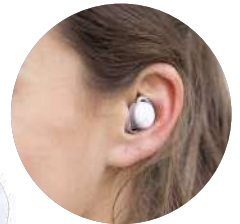

ANTIBACTERIAL
FORMULA

Desde
5'90€

Kikey 6688

Auriculares Antibacterianos. Conexión Bluetooth. Batería 35 mAh/ Base Carga 400 mAh.

Auriculares Antibacterianos. Conexão Bluetooth. Batería 35 mAh/ Estação de Carga 400 mAh.

Antibacterial Earphones. Bluetooth Connection. Battery 35 mAh/ Charging Station 400 mAh.

4.5 x 6.8 x 2.2 cm 100 / 50 Print Code: E(4), W

-500	+500	+2000	+5000
6,65 €	6,40 €	6,15 €	5,90 €
1 COLOR PRINTING*			
0,60 €	0,50 €	0,44 €	0,38 €