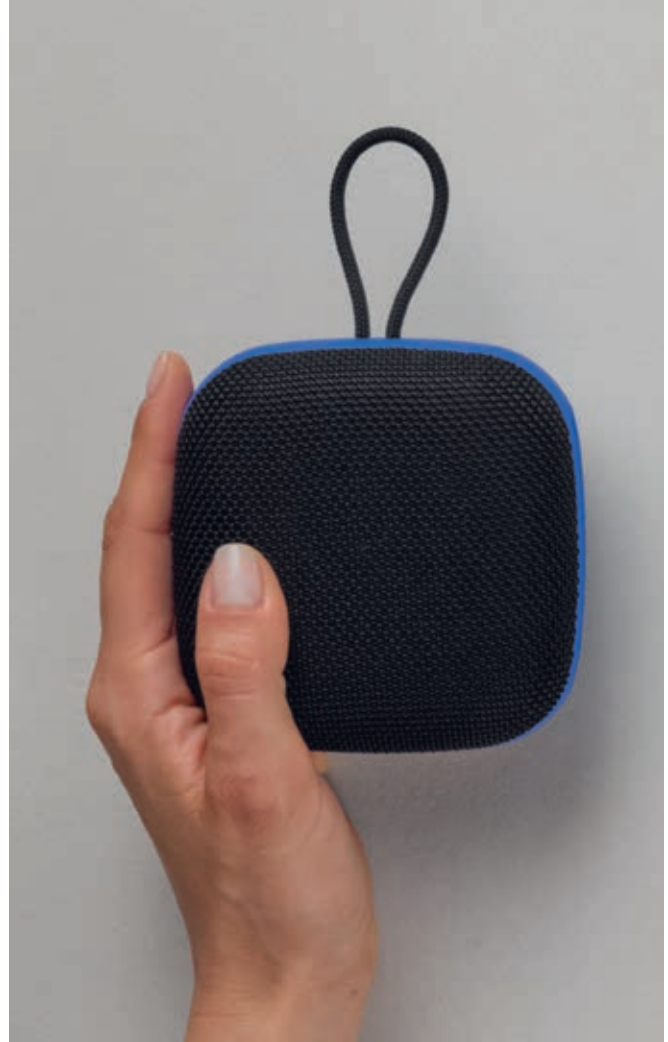

∇ 12,4 x 12,9 x 2,8 cm
 ∅ DUV - 100 x 100 mm (max.)

U. / €	1	25	50	100	250
Neutral	44	43	42	41	40
DUV	120	47.54	44.52	42.76	41.16

Boomz Speaker

ASP004

Compacto pero rico en graves, este altavoz de bolsillo cuenta con una batería de 800 mAh. Sonido impresionante de 5W. Las áreas imprimibles en ambos lados ofrecen múltiples posibilidades de personalización. Tiempo de reproducción de 5 horas. Fabricado con plástico ABS reciclado, es música y sostenibilidad combinadas.

∇ 8 x 7 x 7,5 cm

⊘ DUV - 65 x 35 mm (max.)

103

106

U. / €	1	25	50	100	500
Neutral	44	43	42	41	40

Da Vinci Speaker

ASP009

Una joya de 10 W, este altavoz está fabricado en rABS y una rejilla de rPET. Alimentado por una batería de 2600 mAh, proporciona 10 horas de reproducción. La cuadrícula extraíble ofrece la posibilidad de la impresión directa, personalizando su experiencia. También ofrece protección IPX4.

∅ 10 x 4,6 x 10 cm
 Ø DUV - 100 x 100 mm (max.)

U. / €	1	25	50	100	250
Neutral	39,6	38,7	37,8	36,9	36
DUV	115,6	43,24	40,32	38,66	37,16

Darwin Speaker

ASP014

Se trata de un altavoz de 5 W, equipado con una batería de 3,7 V y 1000 mAh para una reproducción duradera. La conexión inalámbrica V5.3 garantiza una conectividad perfecta. Además, disfrute de la flexibilidad de las rejillas metálicas extraíbles para una personalización completa y un mosquetón para el transporte.