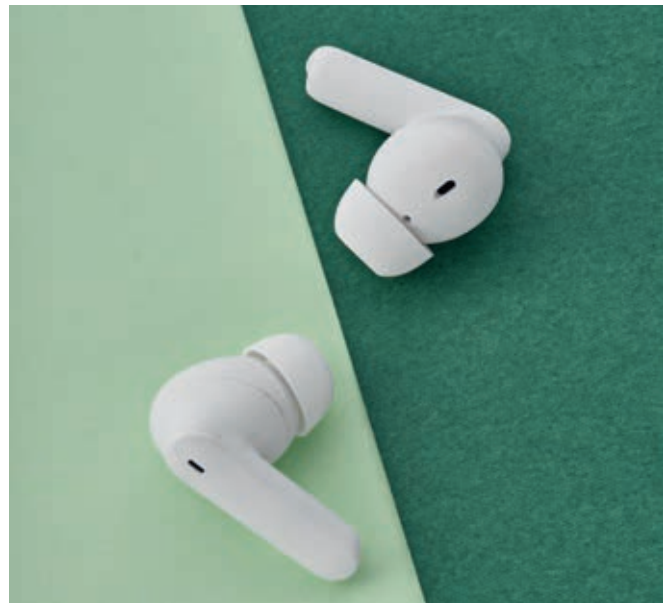

Pascal Earbuds

AER006

Sostenibilidad elegante en ABS y aluminio reciclado. El diseño horizontal del estuche añade elegancia. Disfrute de un tiempo de reproducción de 7 h, un estuche de carga de 350 mAh y un práctico puerto de carga USB-C. Mejore su experiencia auditiva con nuestros auriculares inalámbricos.

∅ 5,9 x 4,6 x 2,6 cm
∅ PDP - 20 x 15 mm (max.)

U. / €	1	25	50	100	250
Neutral	33	32.26	31.5	30.76	30
PDP	83	35.72	33.7	31.9	30.58