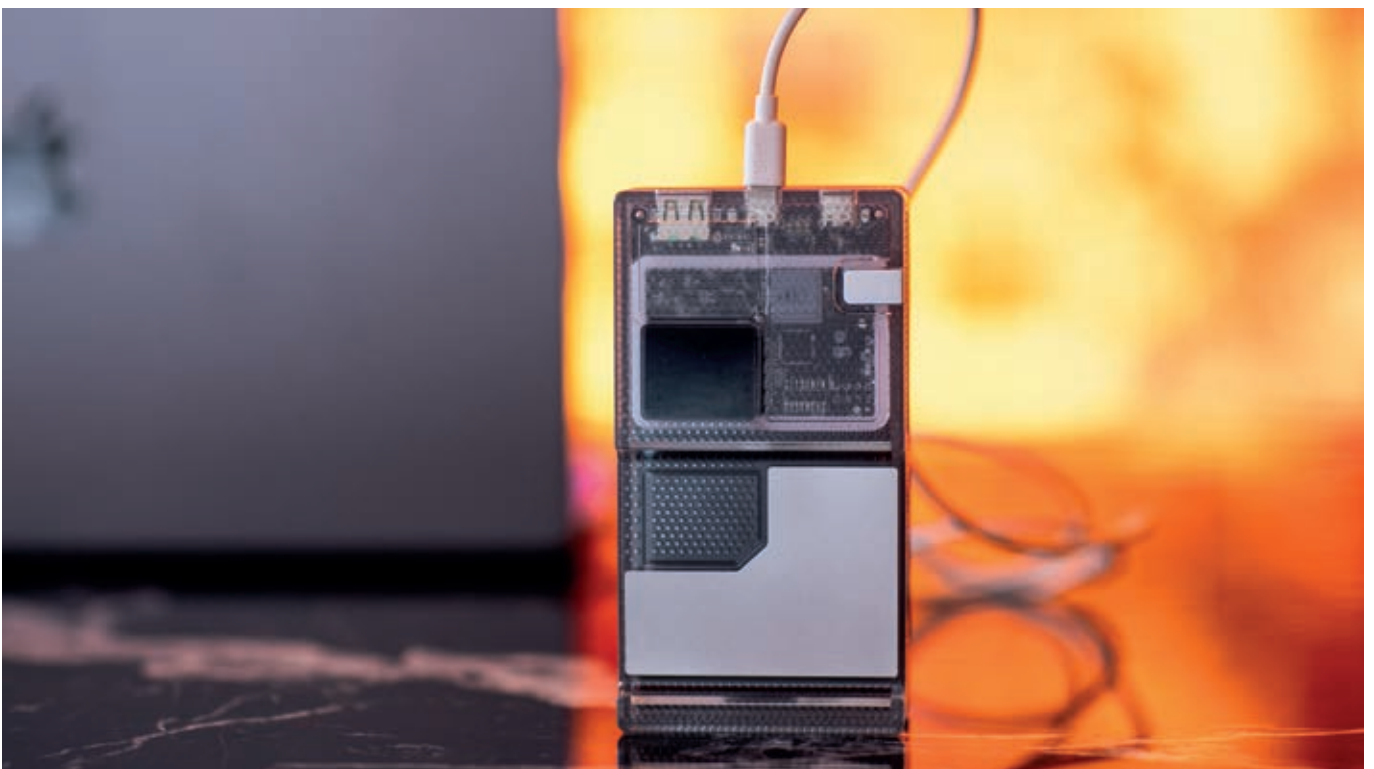

Referencia									
APW001	137	7,6 x 14,7 x 1,8 cm		10 000			18W	-	
APW002	138	7,3 x 10,6 x 1,9 cm		6 000			18W	-	
APW003	139	13 x 7 x 2 cm		10 000			10,5W	12W	
APW004	139	13 x 7 x 2 cm		10 000			15W	15W	
APW005	135	7,3 x 6,7 x 1,4 cm		5 000	-		22,5W	15W	
APW006	134	6,8 x 14,3 x 4 cm		30 000			15W	-	
APW007	136	7 x 13,1 x 3,8 cm		20 000			30W	-	
APW008	135	8,7 x 7,1 x 1,8 cm		10 000	-		22.5W	15W	
AWC001	130	7,3 x 13 x 10,3 cm		5 000	-		18W	15W	
AWC002	131	ø9 x 1 cm		-	-	-	-	15W	
AWC003	131	ø9,7 x 0,7 cm		-	-	-	-	15W	
AWC005	133	29,8 x 7,9 x 2 cm		-	-	-	-	15W