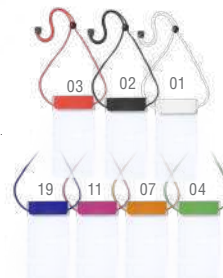

New
Desde
1'08€

Harlux 21184

Pulsera Soporte. Algodón/ Bambú.
Pulseira Suporte. Algodão/ Bambu.
Holder Bracelet. Cotton/ Bamboo.

3.2 x 21 x 1 cm	1000 / 100		
Print Code: E(1), L1, N(8)			
-500	+500	+2000	+5000
1,20 €	1,16 €	1,12 €	1,08 €
1 COLOR PRINTING*			
0,60 €	0,50 €	0,44 €	0,38 €

Desde
0'95€
New

Belaya 21247

Pulsera Soporte. Poliéster.
Pulseira Suporte. Poliéster.
Holder Bracelet. Polyester.

2 x 16,5 cm	1000 / 100		
Print Code: E(1), G(1), N(8)			
-500	+500	+2000	+5000
1,06 €	1,02 €	0,99 €	0,95 €
1 COLOR PRINTING*			
0,60 €	0,50 €	0,44 €	0,38 €

New
Desde
0'89€

Naomi 20242

Pulsera Soporte. Silicona.
Pulseira Suporte. Silicone.
Holder Bracelet. Silicone.

8,7 x 0,7 cm	500 / 100		
Print Code: E(1), L1			
-500	+500	+2000	+5000
0,99 €	0,96 €	0,92 €	0,89 €
1 COLOR PRINTING*			
0,60 €	0,50 €	0,44 €	0,38 €

Desde
2'30€
New

Hulak 21248

Portatodo. Poliéster.
Lanyard Suporte. Poliéster.
Holder Lanyard. Polyester.

12,5 x 18,5 cm	500 / 100		
Print Code: N(8)			
-500	+500	+2000	+5000
2,55 €	2,50 €	2,40 €	2,30 €
1 COLOR PRINTING*			
1,40 €	1,10 €	0,90 €	0,80 €

Desde
1'85€

Landry 1838

Portatodo. Poliéster 600D RPET.
Portatodo. Poliéster 600D RPET.
Multipurpose Bag. Polyester 600D RPET.

11,5 x 19,5 x 2 cm	200 / 50		
Print Code: F(1), N(8), R			
-500	+500	+2000	+5000
2,15 €	2,05 €	1,94 €	1,85 €
1 COLOR PRINTING*			
0,74 €	0,64 €	0,56 €	0,48 €

Desde
0'64€

Rokdem 1610

Portatodo. PVC. Impermeable. Pantalla Táctil.
Porta-Tudo. PVC. Impermeável. Ecrã Tátil.
Multipurpose Bag. PVC. Waterproof. Touch Screen.

10 x 23,5 cm	500 / 50		
Print Code: F(1)			
-500	+500	+2000	+5000
0,73 €	0,70 €	0,67 €	0,64 €
1 COLOR PRINTING*			
0,74 €	0,64 €	0,56 €	0,48 €