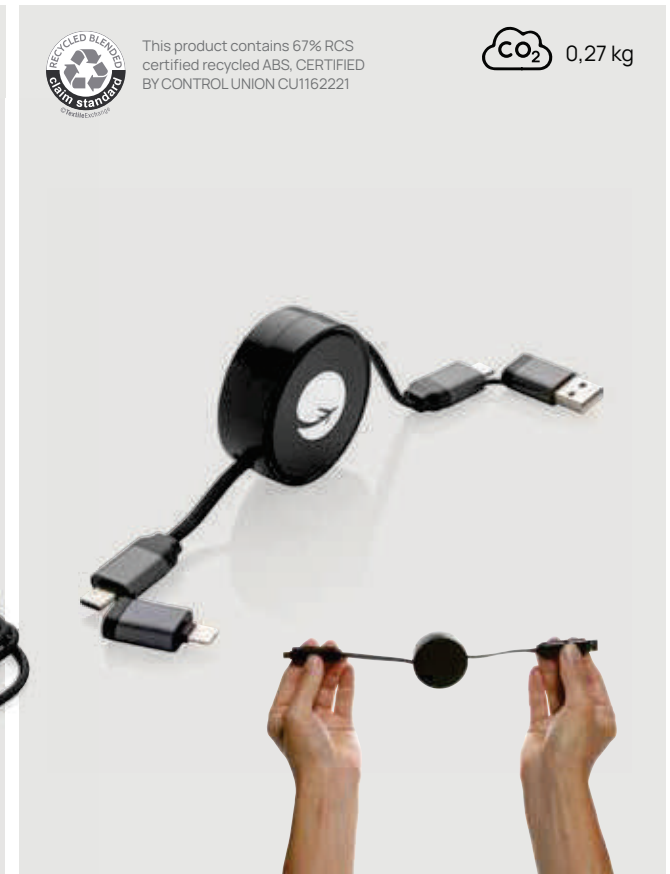

This product contains 67% RCS certified recycled ABS, CERTIFIED BY CONTROL UNION CU1162221

CO₂ 0,27 kg

P302.672

Cable de carga 6 en 1 de aluminio reciclado Terra RCS

TPE reciclado • Corriente máxima 5V/2A • Compatible con Carplay & Android Auto • Salida Lightning • Salida micro USB • Salida USB Type-C • Cable de carga de 12 cm • Type-C & USB-A conector (es) de carga • Función de sincronización **Medidas** 17 x 1 cm **Medidas de marcaje** 31 x 31mm **Técnica de marcaje** Gota de resina

Desde	100	250	500	1000	1500
Con marcaje	11,19	10,69	10,37	9,96	9,78
Sin marcaje	9,68	9,42	9,15	8,98	8,80

P302.682

Cable Terra RCS aluminio reciclado 120 cm 6 en 1

TPE reciclado • Corriente máxima 9V/2A • Compatible con Carplay & Android Auto • Salida Lightning • Salida micro USB • Salida USB Type-C • Cable de carga de 120 cm • Type-C & USB-A conector (es) de carga • Función de sincronización **Medidas** 120 x 1 cm **Medidas de marcaje** 31 x 31mm **Técnica de marcaje** Gota de resina

Desde	100	250	500	1000	1500
Con marcaje	11,81	11,29	10,95	10,53	10,34
Sin marcaje	10,30	10,02	9,73	9,55	9,36

P302.752

new

Cable retráctil 6 en 1 de aluminio reciclado Terra RCS

ABS reciclado • Corriente máxima 20V/2.25A • Compatible con Carplay & Android Auto • Salida Lightning • Salida micro USB • Salida USB Type-C • Cable de carga de 100 cm • Type-C conector (es) de carga • Carga rápida • Función de sincronización **Medidas** 7 x 2,1 cm **Medidas de marcaje** 40 x 40mm **Técnica de marcaje** Grabado a láser

Desde	100	250	500	1000	1500
Con marcaje	12,34	11,95	11,43	11,21	11,01
Sin marcaje	11,05	10,75	10,45	10,25	10,05