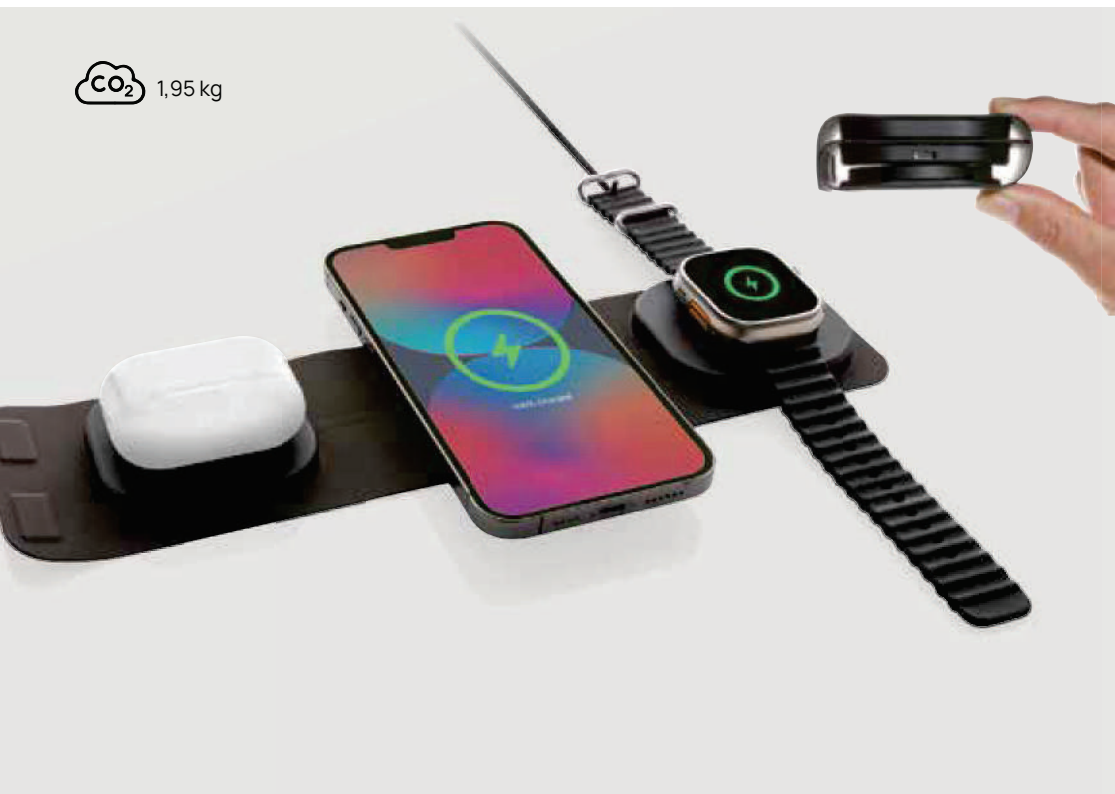

P308.531

ABS reciclado • Potencia de carga de 15W • Velocidad de entrada 9V/3A • 3 bobina(s) de carga inalámbrica • Type-C conector (es) de carga • Cable de carga de 30 cm **Medidas** 8 x 8,5 x 2,8 cm **Medidas de marcaje** 35 x 35mm **Técnica de marcaje** Tampografía

This product contains 38% RCS certified recycled ABS, CERTIFIED BY CONTROL UNION CU1162221

Desde	25	50	100	250	500
Con marcaje	48,84	45,92	44,18	43,29	42,28
Sin marcaje	45,95	44,65	43,40	42,60	41,75