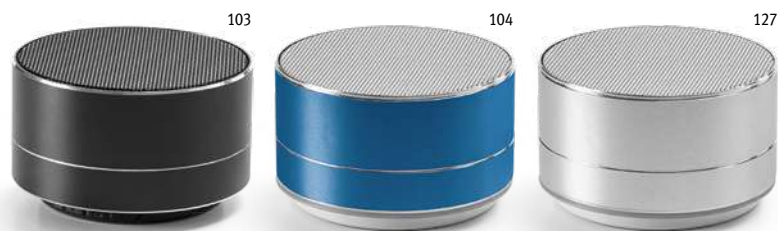

16 LEDS blancos y 9 amarillos

Con cargador inalámbrico

Morey 97122

Lámpara de mesa plegable de bambú con cargador inalámbrico, con 16 LEDS blancos y 9 amarillos. El cargador inalámbrico es de carga rápida, tiene una potencia de hasta 10W, con entradas de 5V/2A, 9V/2A y salida USB-A con alimentación de 5V/2A. Incluye un cable de carga USB-C. Se suministra en caja kraft.

130 x 130 x 21 mm

PDP, DUV, LSR

Arber 97125

Altavoz de bambú y ABS. Dispone de transmisión BT 5.0 para conectar a tu dispositivo móvil. Tiene una potencia de batería de 3W y una capacidad de hasta 300 mAh que permite una autonomía de hasta 2 horas. Se suministra en caja de regalo de papel kraft.

Ø74 x 42 mm

LSR, PDP

160

Glashow 97256

Altavoz con micrófono incluido, hecho en bambú. Transmisión BT 3.0, lector de tarjetas TF y 3W de potencia (4Ω). Batería con capacidad hasta 300 mAh y autonomía hasta 3 horas. Función para atender llamadas, control de volumen y conexión a la playlist del dispositivo móvil. Cable USB para cargar y cable de audio (Jack / Jack 3.5 mm). Se suministra en una caja de regalo de papel kraft.

Ø60 x 52 mm

PDP, DUV

160

Florey 97252

Altavoz con micrófono hecho en aluminio, con una autonomía de hasta 3 h, transmisión por BT, lector de tarjetas TF y 3W/4Ω. El dispositivo permite contestar llamadas, controlar el volumen y conexión a la playlist del dispositivo móvil o radio FM. Incluye cable USB para cargarlo. Suministrado en caja de presentación.