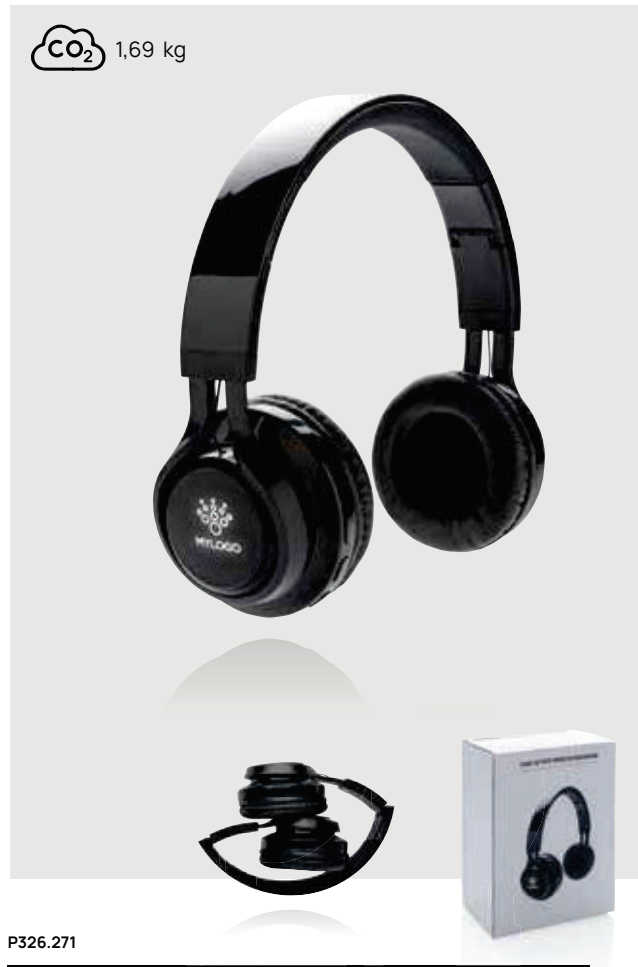

P329.169

P326.271

Auriculares inalámbricos con iluminación del logo

ABS **Medidas** 18,5 x 16,5 x 6,5 cm **Medidas de marcaje** 26 x 26mm **Técnica de marcaje** Grabado a láser

Desde	25	50	100	250	500
Con marcaje	28,43	26,11	24,94	24,40	23,73
Sin marcaje	25,05	24,35	23,65	23,20	22,75