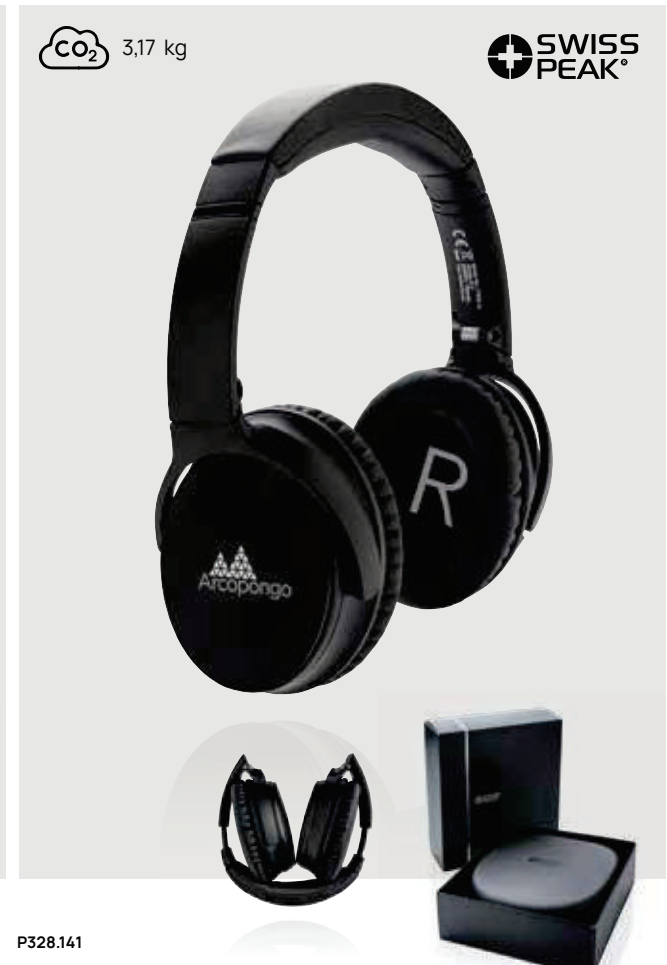

P328.141

Auriculares Swiss Peak ANC

ABS • Sobre la oreja • Tiempo de carga 2H • Tiempo de reproducción 14H • BT versión 4.2 • Micro USB conector(es) de carga • Micrófono • Respuesta llamada • Rango de operación 10M • Bolsa • Plegable • ANC hasta -23dB **Medidas** 19,4 x 17,7 x 8,7 cm **Medidas de marcaje** 30 x 50mm **Técnica de marcaje** Tampografía

Desde	1
Con marcaje	51,89
Sin marcaje	49,00