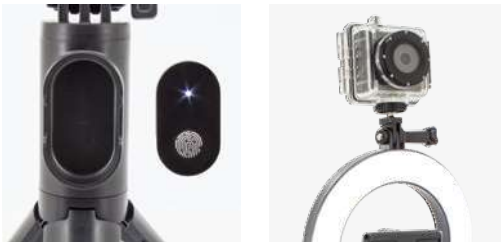

Se puede utilizar como trípode o palo selfie.

Se pode utilizar como
trípode ou pau-selfie.

desde
13,90€

Altura ajustable
hasta 70 cm.
Altura ajustável até 70 cm.

LED

Influencer Travel B-388

Trípode selfie.

Incluye cable de carga USB. Mando disparador bluetooth.
Luz de relleno cálida, fría y combinada. Luz efecto belleza.

Tripod selfie.

Inclui cabo de carregamento USB. Comando disparador bluetooth.
Luz de preenchimento cálida, fria e combinada. Luz efeito beleza.

40 cm largo x 17 cm ø 1/30 F

Uds	-500	500	2000	5000
€	15,58	15,02	14,46	13,90

Grabación 1 color 1 posición | Gravação 1 cor 1 posição	€	0,68	0,54	0,44	0,40