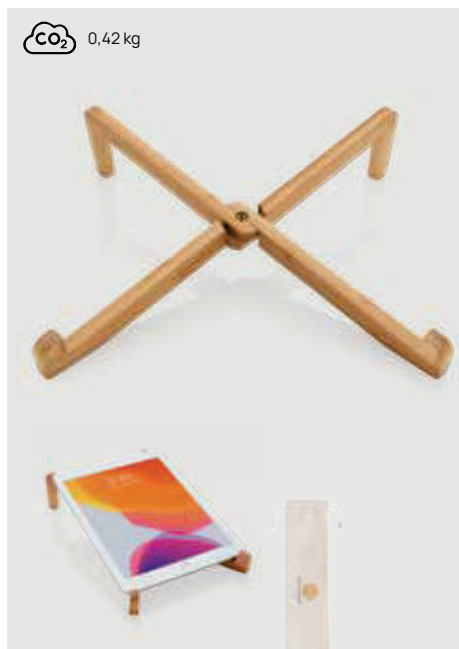

Patas de bambú para portátil

Bambú Medidas 31,8 x 8 x 2 cm Medidas de marcaje 250 x 60mm Técnica de marcaje Serigrafía por Transferencia

Desde	100	250	500	1000	1500
Con marcaje	11,70	11,15	10,71	10,51	10,33
Sin marcaje	9,68	9,42	9,15	8,98	8,80

P301.409

Soporte para teléfono de bambú

FSC® bambú Medidas 8 x 8,9 x 12,4 cm Medidas de marcaje 65 x 100mm Técnica de marcaje Grabado CO₂

Desde	250	500	1000	2500	5000
Con marcaje	3,97	3,68	3,58	3,48	3,30
Sin marcaje	2,77	2,70	2,62	2,57	2,52