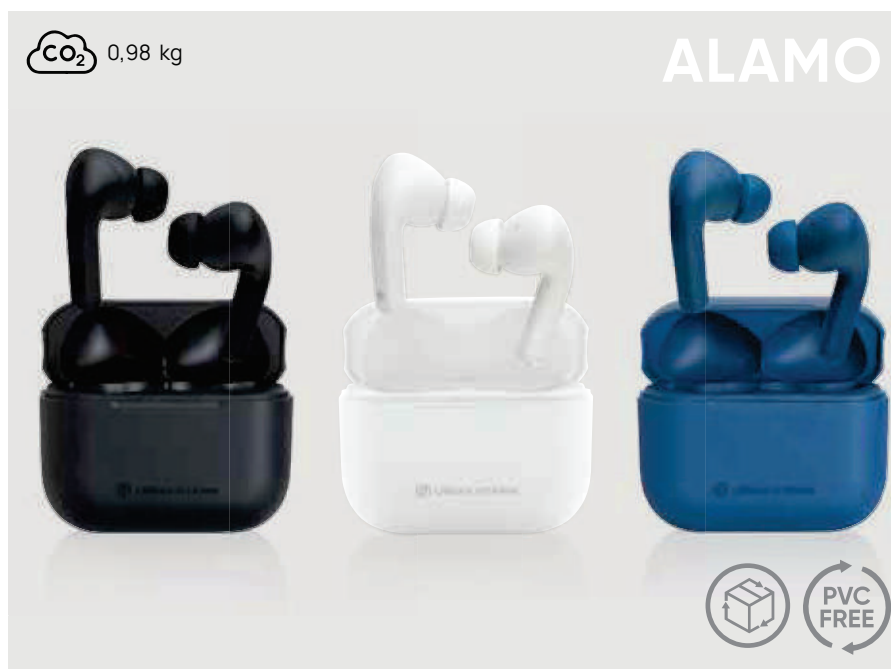

Desde	25	50	100	250	500
Con marcaje	72,49	68,97	66,58	65,19	63,78
Sin marcaje	69,60	67,70	65,80	64,50	63,25

Auriculares Gilroy híbridos ANC y ENC Urban Vitamin

 0.87 kg

P329.70*  *3

ABS • Tiempo de carga 2H • Tiempo de reproducción 5H • BT versión 5.0 • Type-C conector(es) de carga • Micrófono • Respuesta llamada • Función táctil • Rango de operación 10M • ENC • Capacidad de las pilas de los auriculares 45 mAh • Incluye almohadillas de repuesto **Medidas** 6,8 x 4,5 x 3,1 cm **Medidas de marcaje** 40 x 20mm **Técnica de marcaje** Tampografía