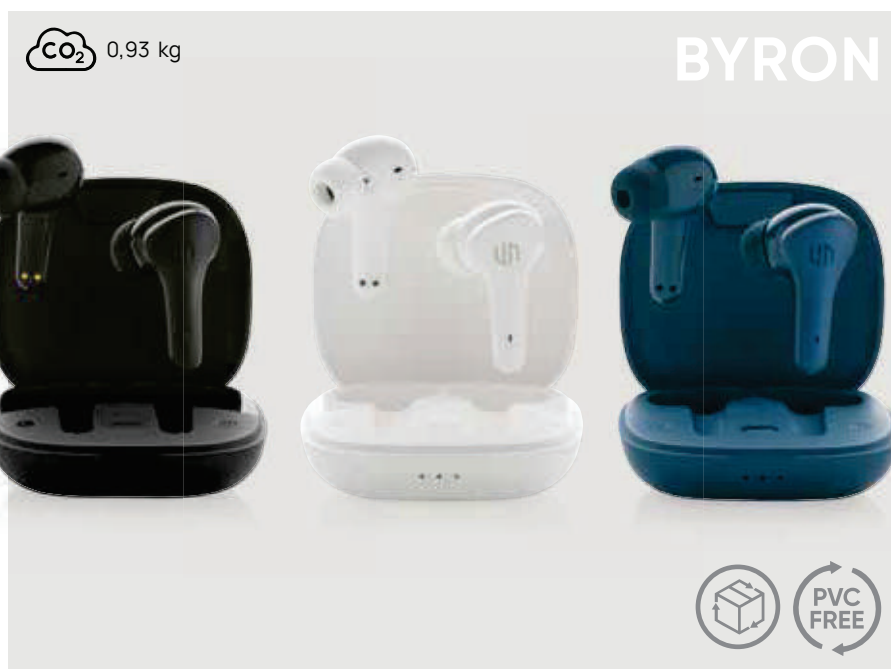

Auriculares Byron Urban Vitamin ENC

ABS • Tiempo de carga 2H • Tiempo de reproducción 5H • BT versión 5.1 • Type-C conector (es) de carga • Micrófono • Respuesta llamada • Función táctil • Rango de operación 10M • ANC hasta -25dB • Capacidad de las pilas de los auriculares 40 mAh • Incluye almohadillas de repuesto • Nivel impermeable IPX 4 **Medidas** 6 x 5,3 x 2,6 cm **Medidas de marcaje** 35 x 25mm **Técnica de marcaje** Tampografía

Desde	25	50	100	250	500
Con marcaje	54,34	51,27	49,38	48,39	47,28
Sin marcaje	51,45	50,00	48,60	47,70	46,75