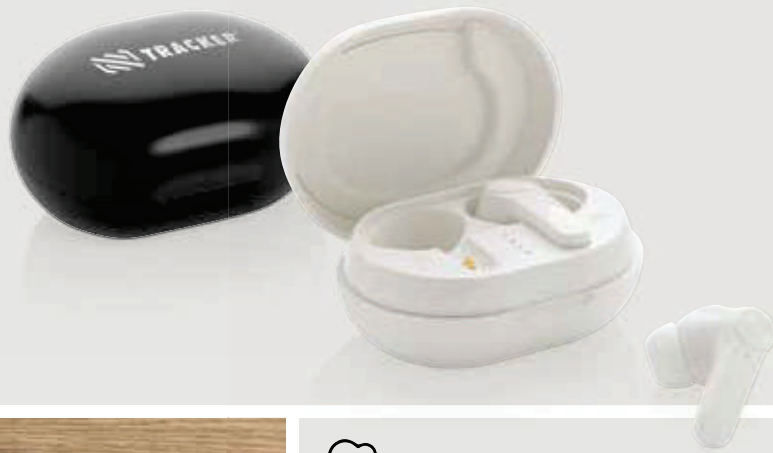

Audio

CO₂ 0,56 kg