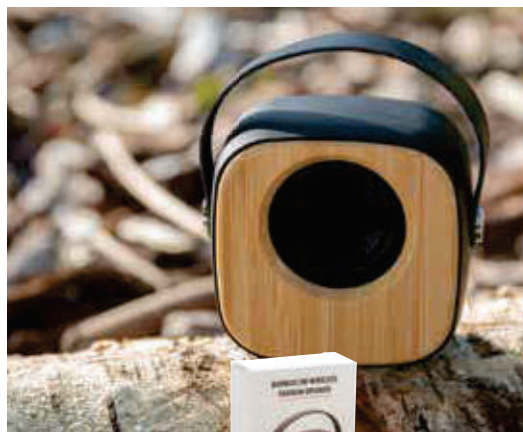

CO₂ 1,02 kg

P328.589

Altavoz inalámbrico moderno Bambú 3W

ABS • 3W • BT versión 5 • Tiempo de carga 2H • Tiempo de reproducción 4H • Micro USB conector (es) de carga • Rango de operación 10M • Asa
Medidas 7,5 x 3,4 x 7 cm **Medidas de marcaje** 45 x 10mm **Técnica de marcaje** Grabado CO₂

Desde	100	250	500	1000	1500
Con marcaje	22,09	21,40	20,63	20,26	19,86
Sin marcaje	20,80	20,20	19,65	19,30	18,90

CO₂ 3,59 kg

P328.119

Altavoz doble Bamboo X

Bambú • 10W • BT versión 4.2 • Tiempo de carga 3H • Tiempo de reproducción 6H • Micro USB conector (es) de carga • Micrófono • Respuesta llamada • Rango de operación 10M • Mosquetón **Medidas** 18,5 x 8,5 x 5,5 cm **Medidas de marcaje** 35 x 50mm **Técnica de marcaje** Tampografía

Desde	25	50	100	250	500
Con marcaje	58,54	55,42	53,38	52,29	51,13
Sin marcaje	55,65	54,15	52,60	51,60	50,60