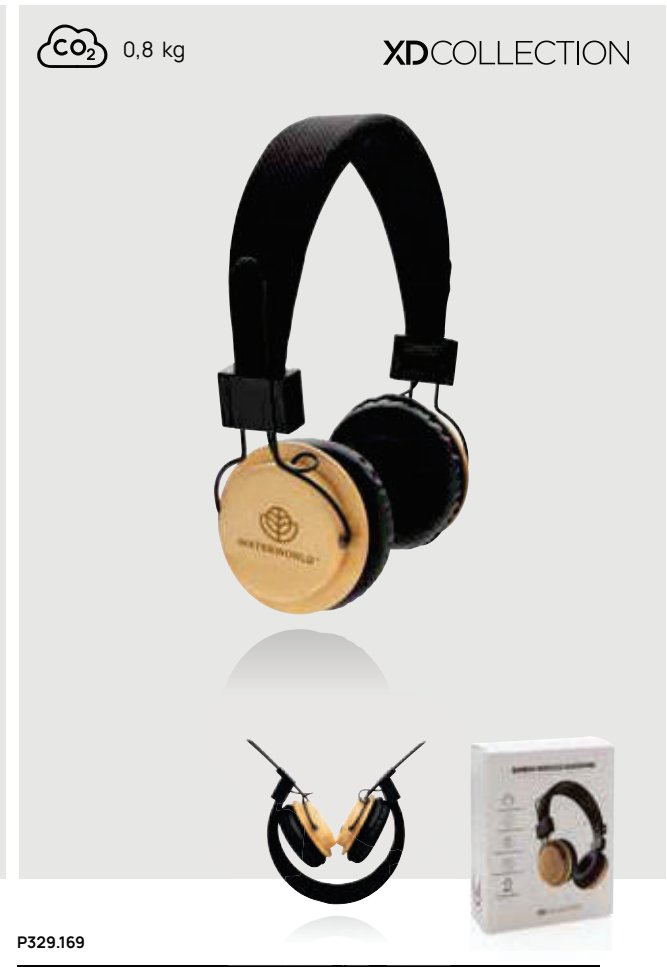

P329.169

Auriculares inalámbricos bambú

Bambú • Sobre la oreja • Tiempo de carga 2H • Tiempo de reproducción 4H • BT versión 5 • Micro USB conector (es) de carga • Micrófono • Respuesta llamada • Rango de operación 10M • Plegable **Medidas** 17 x 7 x 18 cm **Medidas de marcaje** 40 x 40mm **Técnica de marcaje** Grabado CO₂

Desde	25	50	100	250	500
Con marcaje	42,33	39,66	38,09	37,30	36,38
Sin marcaje	38,95	37,90	36,80	36,10	35,40