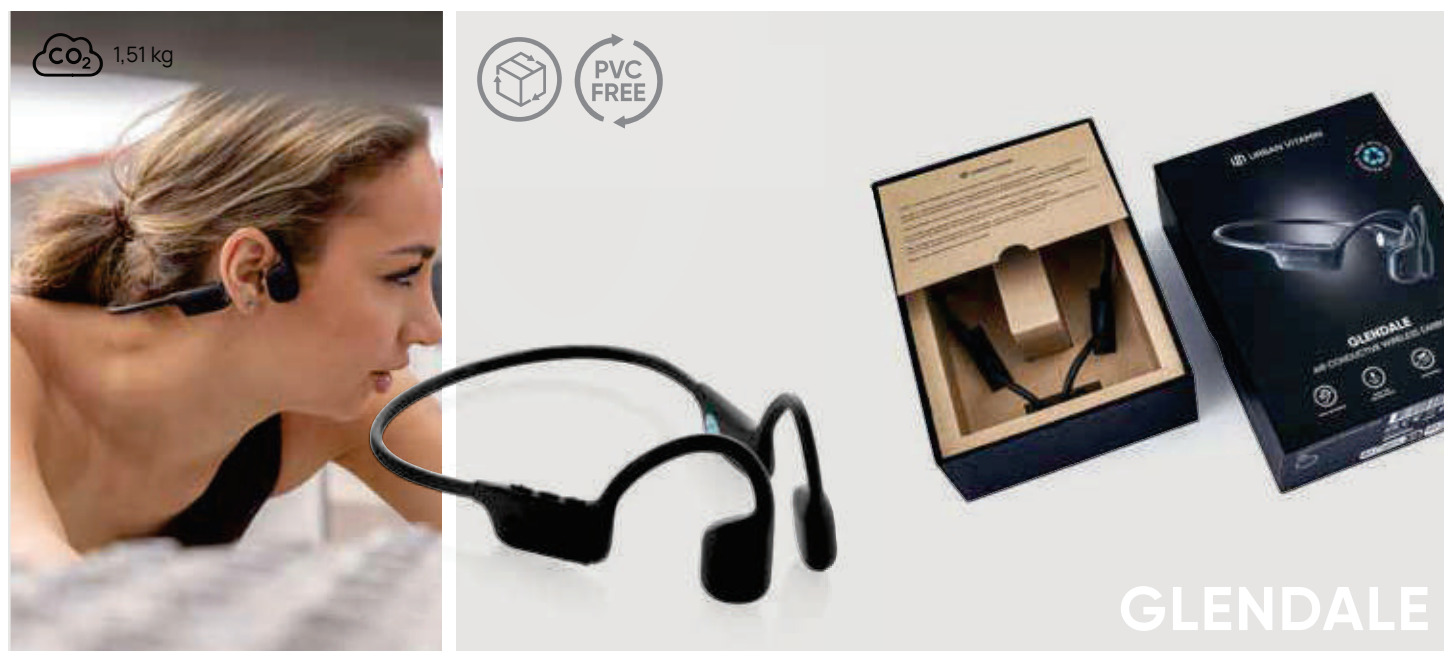

P329.76* 1 3 5

Auriculares Belmont inalámbricos Urban Vitamin

ABS • Sobre la oreja • Tiempo de carga 3H • Tiempo de reproducción 30H • BT versión 5 • Type-C conector(es) de carga • Micrófono • Respuesta llamada • Rango de operación 10M • Plegable **Medidas** 16,4 x 8,4 x 18,8 cm **Medidas de marcaje** 20 x 30mm **Técnica de marcaje** Tampografía