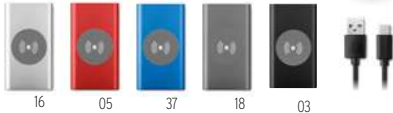

Power&Wireless MO9498

Power bank para carga inalámbrica de 4000 mAh de aluminio. Incluye conector tipo C. Output DC5V / 1A. Compatible con los últimos dispositivos Androids, iPhone® 8, X y superior. **Medida** 12x6,5x0,9 cm **Técnica impresión** Tampografía*,L,D01,DL,PD

Precio en €

1	50	100	250	500	
Marcado 1 color*	21,66	21,00	19,84	19,02	18,24