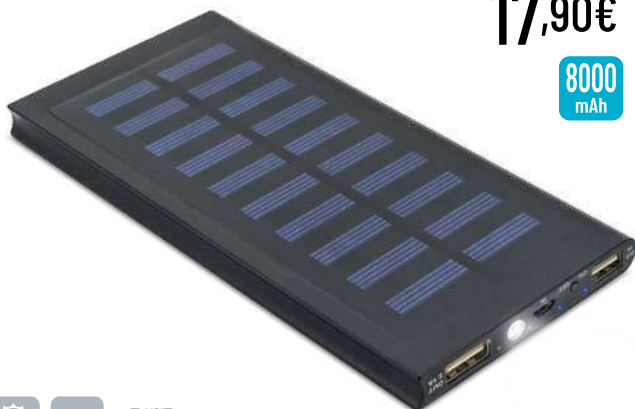

desde
17,90€

8000
mAh