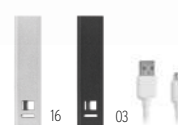

Poweralu MO8602

Power bank de aluminio. Capacidad 2.200 mAh para Smartphones. Corriente de salida DC5V/1A. Incluye cable con conexión USB y mini adaptador de USB. **Medida** 9,5x2,1x2,1 cm **Técnica impresión** Tampografía*,L,PD

Precio en €	1	100	250	500	1000
Marcado 1 color*	8,18	7,24	6,92	6,62	6,24