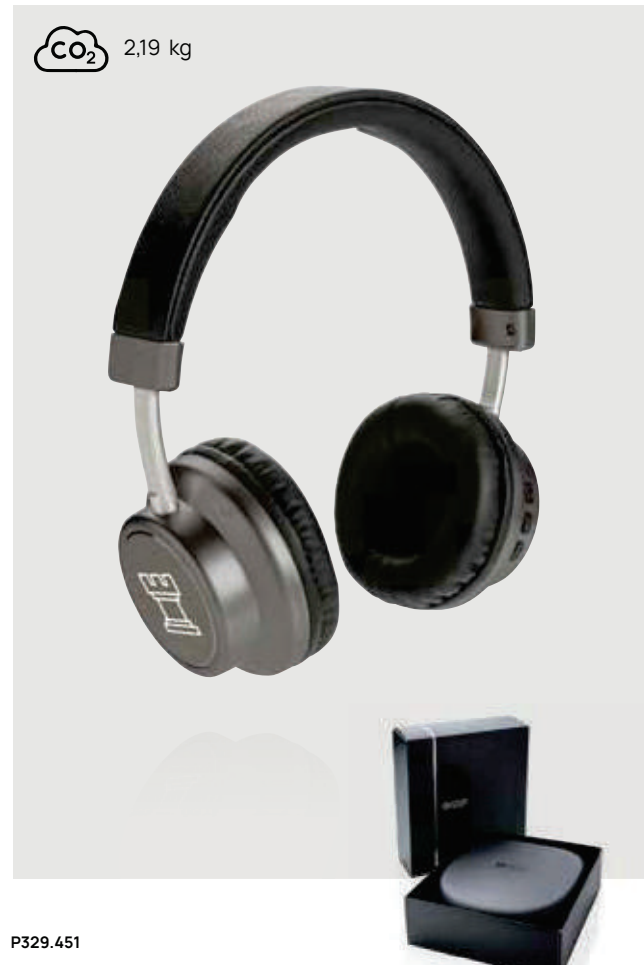

P328.141

P329.451

Auriculares inalámbricos Swiss Peak V3

Aluminio • En oreja • Tiempo de carga 2H • Tiempo de reproducción 11H • BT versión 5.0 • Micro USB conector(es) de carga • Micrófono • Respuesta llamada • Rango de operación 10M • Bolsa **Medidas** 19,3 x 19,3 x 3,5 cm **Medidas de marcaje** 35 x 35mm **Técnica de marcaje** Tampografía

Desde	25	50	100	250	500
Con marcaje	58,54	55,42	53,38	52,29	51,13
Sin marcaje	55,65	54,15	52,60	51,60	50,60