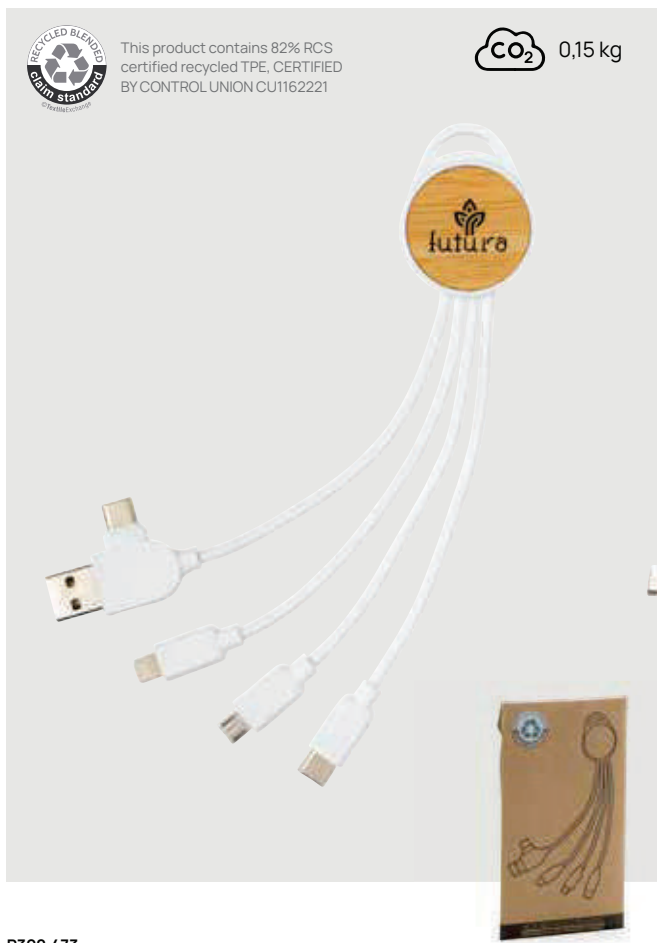

P302.473

Cable redondo Ontario 6 en 1 de plástico reciclado RCS

TPE reciclado • Corriente máxima 5V/2A • Salida Lightning • Salida micro USB • Salida USB Type-C • Cable de carga de 20 cm • Type-C & USB-A conector(es) de carga **Medidas** 16 x 3 x 2 cm **Medidas de marcaje** 25 x 25mm **Técnica de marcaje** Grabado CO₂

Desde	100	250	500	1000	1500
Con marcaje	8,61	8,32	7,90	7,74	7,61
Sin marcaje	7,32	7,12	6,92	6,78	6,65