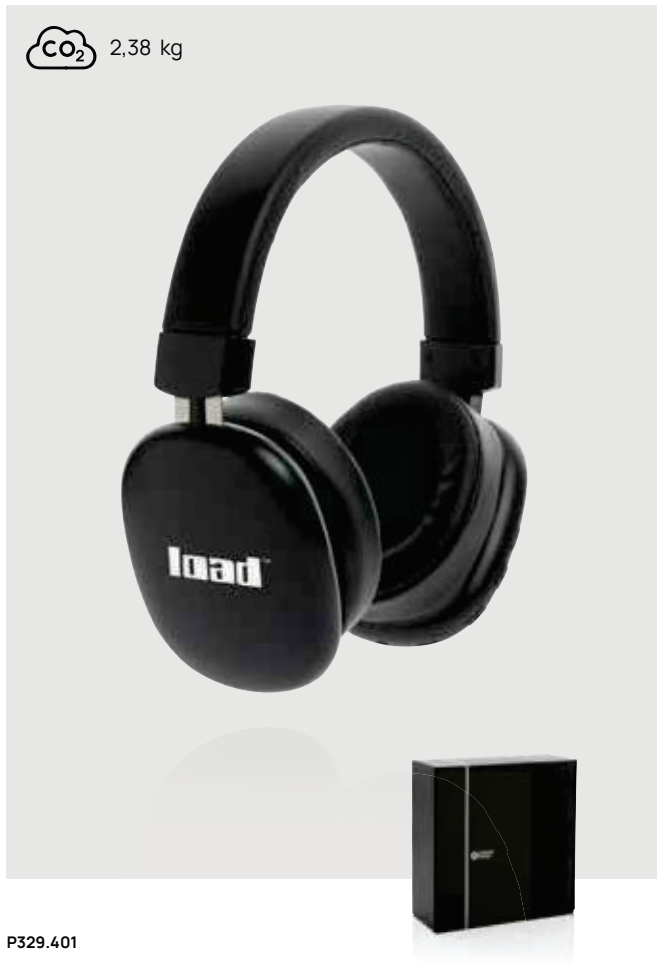

CO₂ 1,75 kg

P329.232

Auriculares inalámbricos Dakota bambú

ABS **Medidas** 19,1 x 17,2 x 7,8 cm **Medidas de marcaje** 43 x 43mm
Técnica de marcaje Grabado CO₂

Desde	25	50	100	250	500
Con marcaje	38,13	35,56	34,14	33,45	32,58
Sin marcaje	34,75	33,80	32,85	32,25	31,60