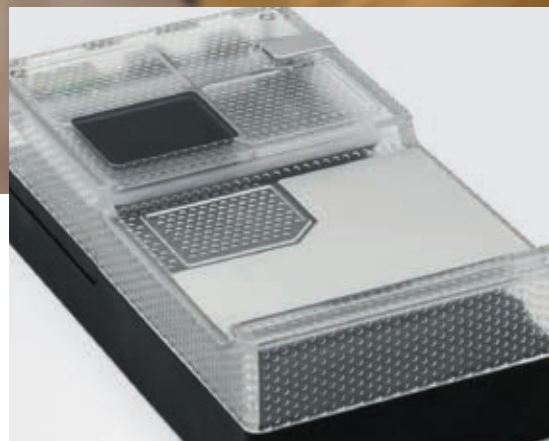

Alexa Powerbank

APW007

Embárguese en aventuras ilimitadas con nuestro powerbank de 20000 mAh. Carga portátiles a través de 2 puertos USB A + 1 puerto USB C, proporcionando 30 W de potencia. Manténgase conectado mientras recarga su teléfono hasta 8-9 veces. Fabricado con plástico ABS reciclado.

↗ 7 x 13,1 x 3,8 cm

∅ LSR - 30 x 10 mm (max.)

U. / €	1	25	50	100	250
Neutral	77	75.26	73.5	71.76	70
LSR	117	78.3	75.42	73.14	70.94