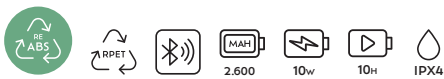

Da Vinci Speaker

ASP009

Una joya de 10 W, este altavoz está fabricado en rABS y una rejilla de rPET. Alimentado por una batería de 2600 mAh, proporciona 10 horas de reproducción. La cuadrícula extraíble ofrece la posibilidad de la impresión directa, personalizando su experiencia. También ofrece protección IPX4.

∅ 10 x 4,6 x 10 cm
Ø DUV - 100 x 100 mm (max.)