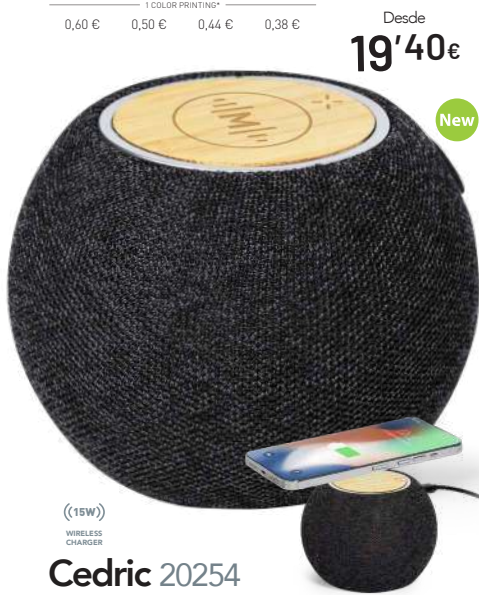

Desde
19'40€

New

(15W)
WIRELESS CHARGER

Cedric 20254

Altavoz Cargador. Poliéster 300D RPET/ Bambú / ABS. Inalámbrico 15W. Conexión Bluetooth. Potencia Sonido 5W. Batería 1200 mAh.

Charger Speaker. Polyester 300D RPET/ Bamboo. Wireless 15W. Bluetooth Connection. Sound Power 5W. Battery 1200 mAh.

Ø 10.5 x 7.9 cm 40 / 20 Print Code: E(1), L2

-500	+500	+2000	+5000
22,50 €	21,50 €	20,50 €	19,40 €
1 COLOR PRINTING*			
0,60 €	0,50 €	0,44 €	0,38 €