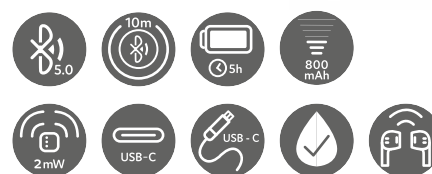

CARACTERÍSTICAS:

- Micrófono
- Control táctil
- Indicador de carga LED
- Conexión a la lista de reproducción del dispositivo móvil
- Caja de carga