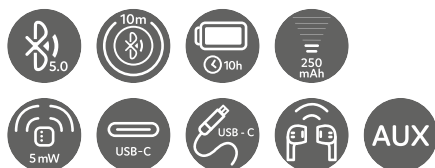

Melody 97957

Los Melody son unos auriculares inalámbricos plegables de PU con conexión BT 5.0. Moderno y original, Melody es perfecto para escuchar tu música favorita. Suministrado en una caja de regalo.

± 190 x 205 x 50 mm

LSR

CARACTERÍSTICAS:

- Plegable
- Micrófono
- Control del volumen
- Conexión a la lista de reproducción del dispositivo móvil
- Incluye cable