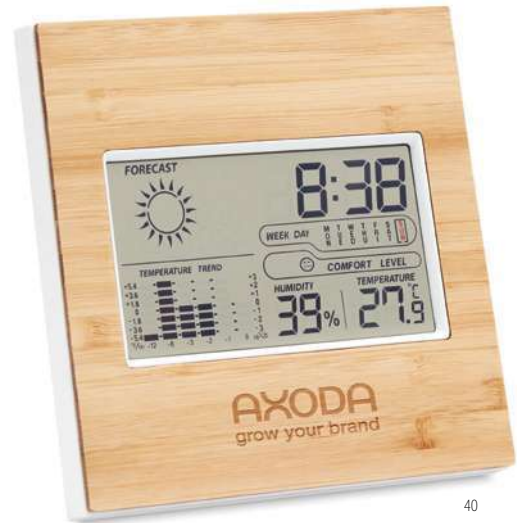

40

Turku MO9959

Estación meteorológica multifunción con carcasa de bambú. Incluye reloj, temperatura, humedad relativa y calendario. Funciona con 2 pilas AAA no incluidas. **Medida** 13x2,3x13 cm **Técnica impresión** Tampografía*,L

Precio en €   1   100   250   500   1000
Marcado 1 color* 11,28   10,34   9,90   9,50   9,00