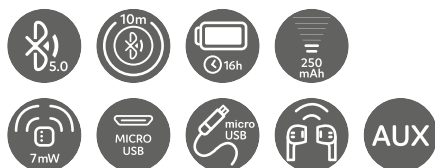

CARACTERÍSTICAS:

- Plegable
- Micrófono
- Control del volumen
- Conexión a la lista de reproducción del dispositivo móvil
- Incluye cable